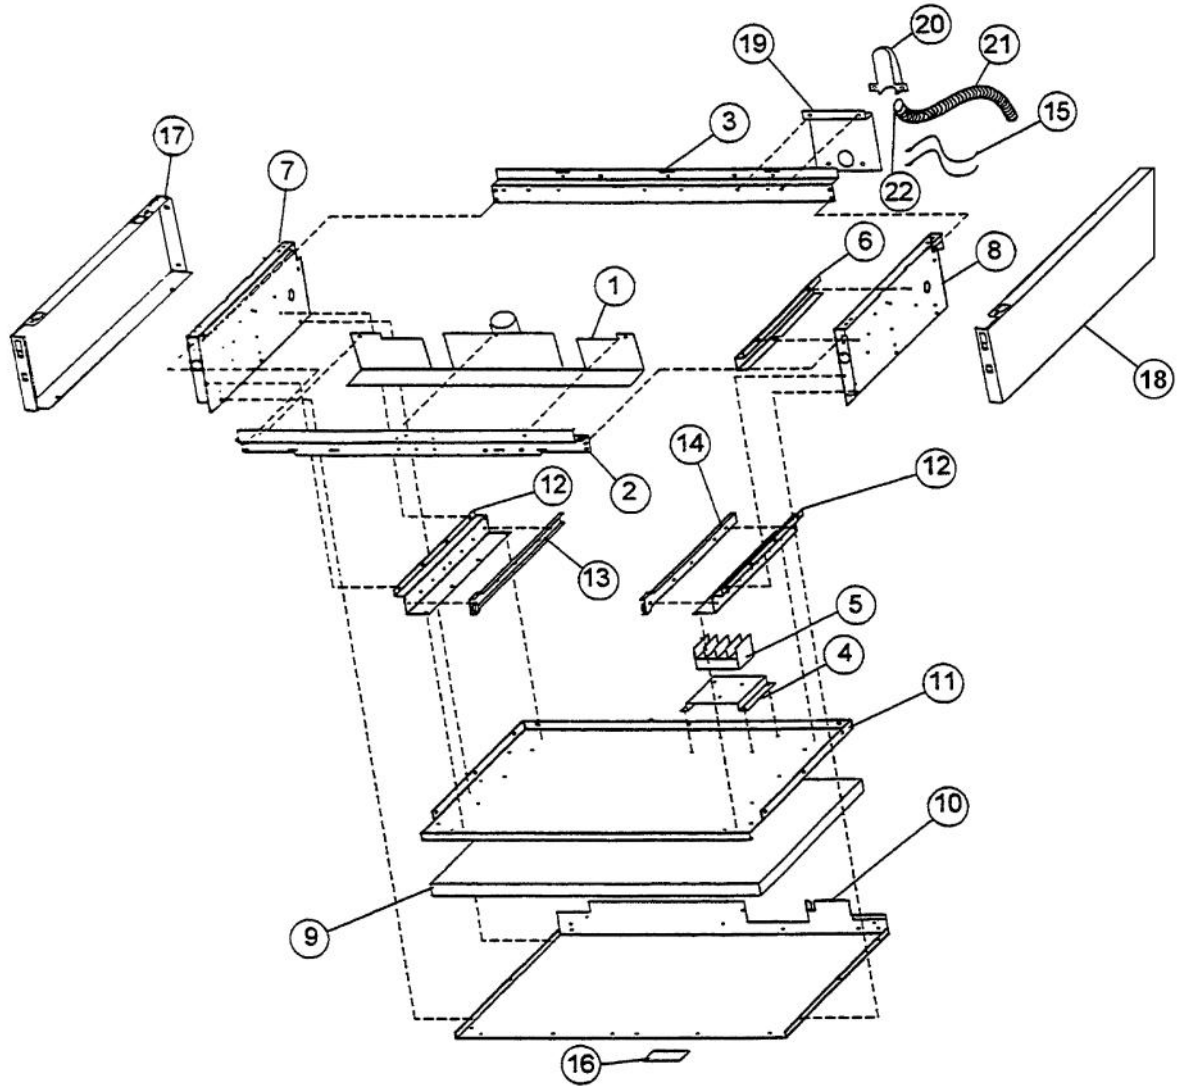

Ref #	Part Number	Qty.	Description
1	A2003004		CTRL PAN SHIELD (VESC305-4B)
2	A2003007		FRONT SUPT (VESC305-4B)
3	A2003008		REAR SUPT (VESC305-4B)
4	A2003002		TERMINAL BLOCK MTG BRKT (VERT300)
5	PE070231		TERMINAL BLOCK - 6 POLE (HEYCO)
6	A2000210		WIRE CHANNEL
7	A2001912		BURNER BOX SIDE LH
8	A2001911		BURNER BOX SIDE RH
9	PB070034		INSULATION-TRS-10 1 X 20 X 3'
10	A2001400		BURNER BOX BTM
11	A2001401		INSULATION PANEL
12	A2001160		DRIP TRAY GUIDE BRKT (VGRT)
13	PK000007		DRIP TRAY GUIDE - LH (VGRT)
14	PK000008		DRIP TRAY GUIDE - RH
15	G4003024		TERMINAL BLOCK WIRE(VERT300)RED 12
	G4003025		TERMINAL BLOCK WIREBKKX (VERT300) 1
16	PE020088		RATING LABEL
17	B2001920		SIDE PANEL-LH (VGRT)
18	B2001919		SIDE PANEL-RH (VGRT)
19	A2003018		CONDUIT BRKT (VERT300)
20	PB040070		CONDUIT FITTING (90 DEG)
21	PB020071		CONDUIT - FLEXIBLE (48)
22	PD040034		CONDUIT GROMMET (1/2)
NI	PE070276		EVERT WIRE HARNESS
NI	G4003006		RED - SUPPLY WIRE
NI	G4003009		BKKX- SUPPLY WIRE
NI	G4003016		GREEN - SUPPLY WIRE
NI	G4003017		WHX - SUPPLY WIRE
NI	G4007935		HOT SURFACE LIGHT HARNESS (VERT)