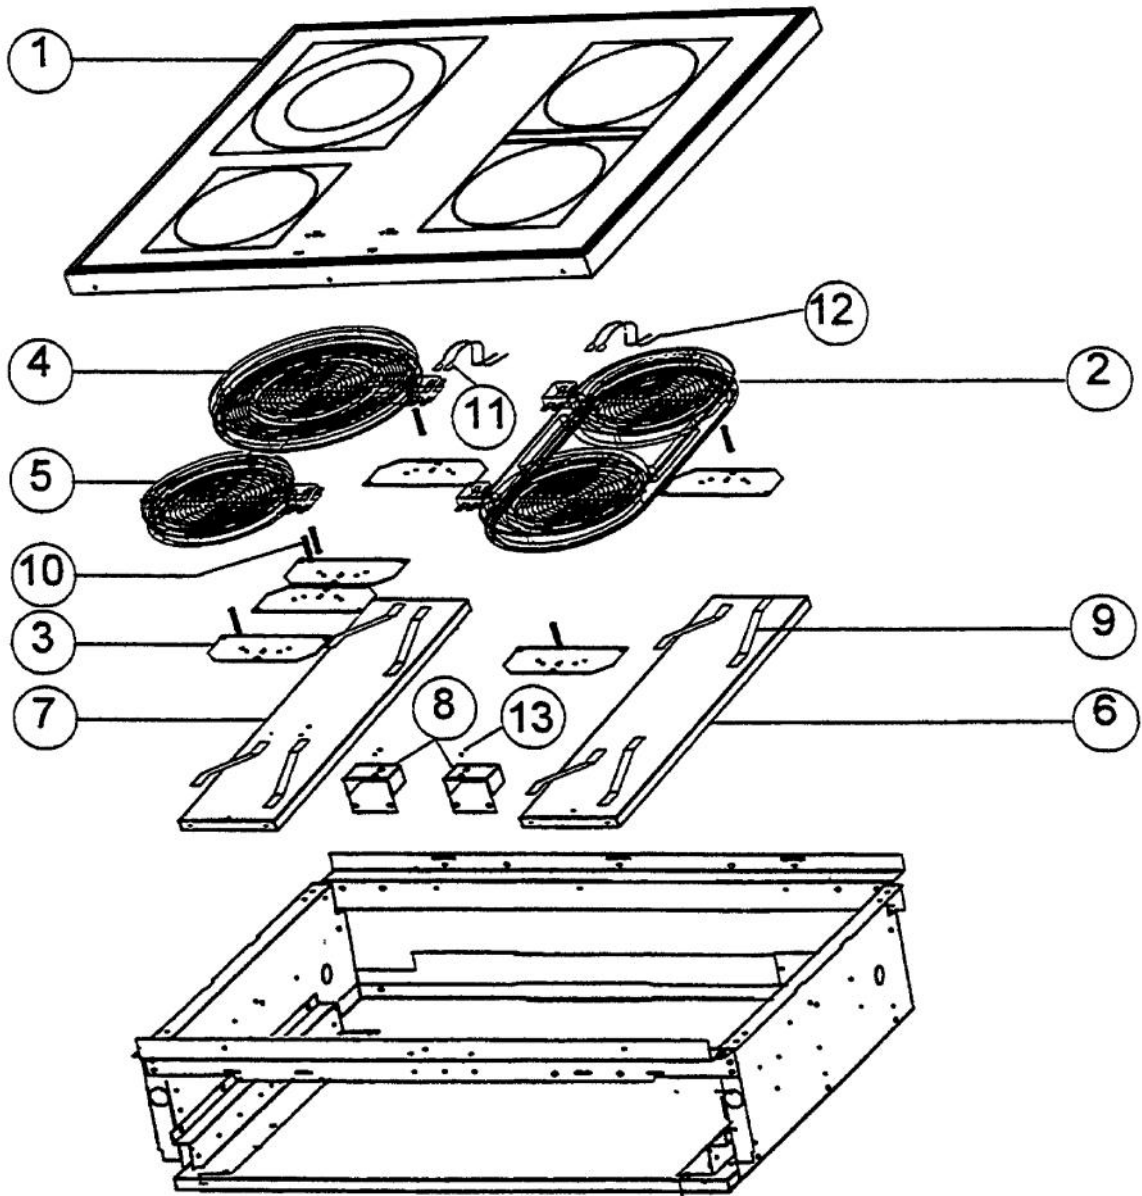

# VIKING VERT301 Owner's Manual

[Shop genuine replacement parts for VIKING VERT301](#)

[Find Your VIKING Range Hoods Parts - Select From 411 Models](#)

----- Manual continues below -----

Ref #	Part Number	Qty.	Description
1	G5007437BK G5007437WH		CERAMIC TOP FRAME ASSY XBKX CERAMIC TOP FRAME ASSY XWHX
2	PJ020004		ELEMENT-(2)1800 X 800
3	PD040033		ELEMENT SHOULDER
4	PJ020001		ELEMENT-2400(1000)
5	PJ020003		ELEMENT
6	A2003020		ELEMENT SUPT RH (VESC305-4B)
7	A2003019		ELEMENT SUPT LH (VESC305-4B)
8	A2007938		LIGHT BRACKET
9	C2003001		ELEMENT SPRING (VESC305-4B)
10	PD040032		SPACER (VESC/VERT) (1/4 X 1/4)
11	PE070174		ELEMENT HARNESS-LH (VESC305-4B)
12	PE070175		ELEMENT HARNESS-RH (VESC305-4B)
13	PE050077		INDICATOR LIGHT
14	G3002584		DRIP TRAY HANDLE - SS (BEFORE 03/2404)
	G9302585PVD		FALSE DRIP TRAY HANDLE - BR
NI	A20011466		FALSE DRIP TRAY HANDLE BRKT. LH
NI	A20011467		FALSE DRIP TRAY HANDLE BRKT. RH
NI	A1003021		ELEMENT BRKT
NI	A2007937		LIGHT SUPPORT BRACKET