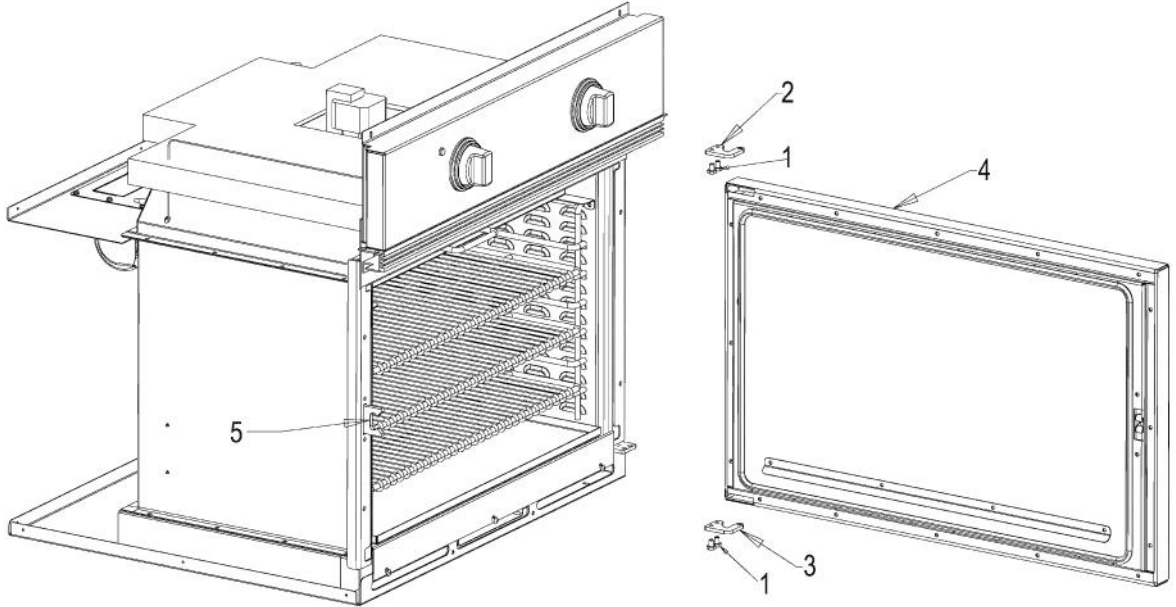

Ref #	Part Number	Qty.	Description
1	PS600022		SCREW, 1/4X3/8 HEX HEAD CAP SCREW-SS (HHC1/420X3/8-...
2	PS600023		UPPER HINGE (MMI-16050) VEOS
3	PS600024		LOWER HINGE (MMI-16001) VEOS
4	PS600025		COMPLETE DOOR ASSEMBLY - SS (MMI-23000) VEOS
5	PS600026		LATCH (MMI-20000) VEOS
NI	024136-000	1	BOLT M6X10
NI	024137-000	1	HINGE BRACKET