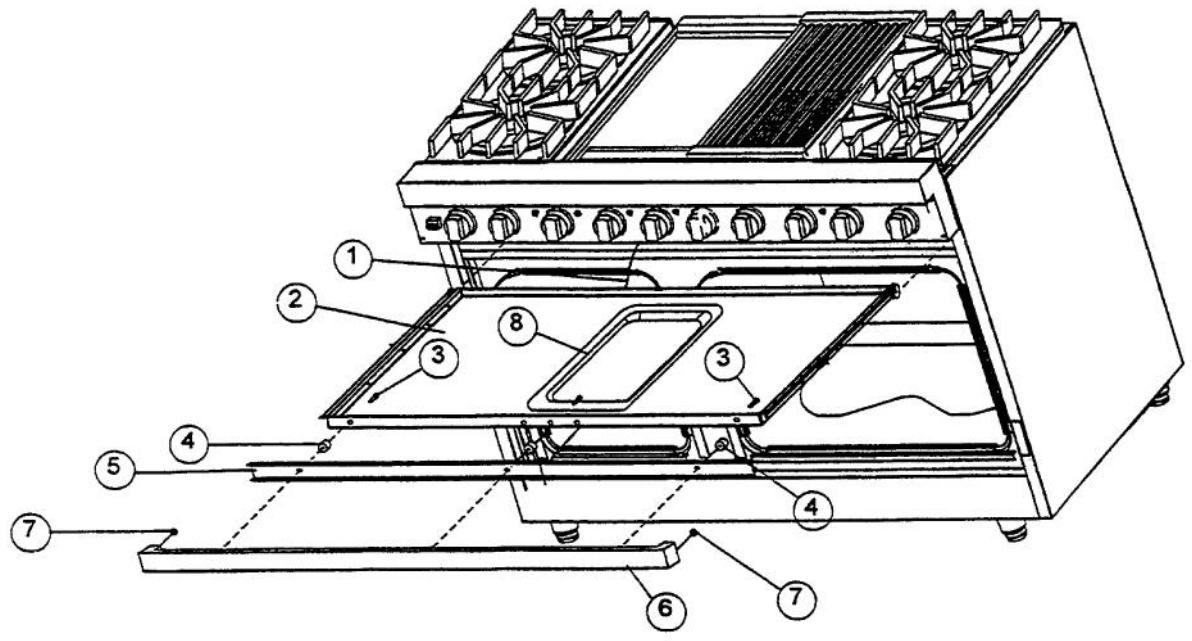

Ref #	Part Number	Qty.	Description
	C9002535CB		CENTER TRIM-XCBX (VDSC485)
	C9002535EP		CENTER TRIM-XEPX (VDSC485)
	C9002535FG		CENTER TRIM-XFGX (VDSC485)
	C9002535GG		CENTER TRIM-XGGX (VDSC485)
	C9002535LE		CENTER TRIM-XLEX (VDSC485)
	C9002535LN		CENTER TRIM-XLNX (VDSC485)
	C9002535MJ		CENTER TRIM-XMJX (VDSC485)
	C9002535PL		CENTER TRIM-XPLX (VDSC485)
	C9002535SG		CENTER TRIM-XSGX (VDSC485)
	C9002535VB		CENTER TRIM-XVBX (VDSC485)
	C9002535WH		CENTER TRIM-XWHX (VDSC485)
NI	019503-000	1	48 CURB BASE KIT