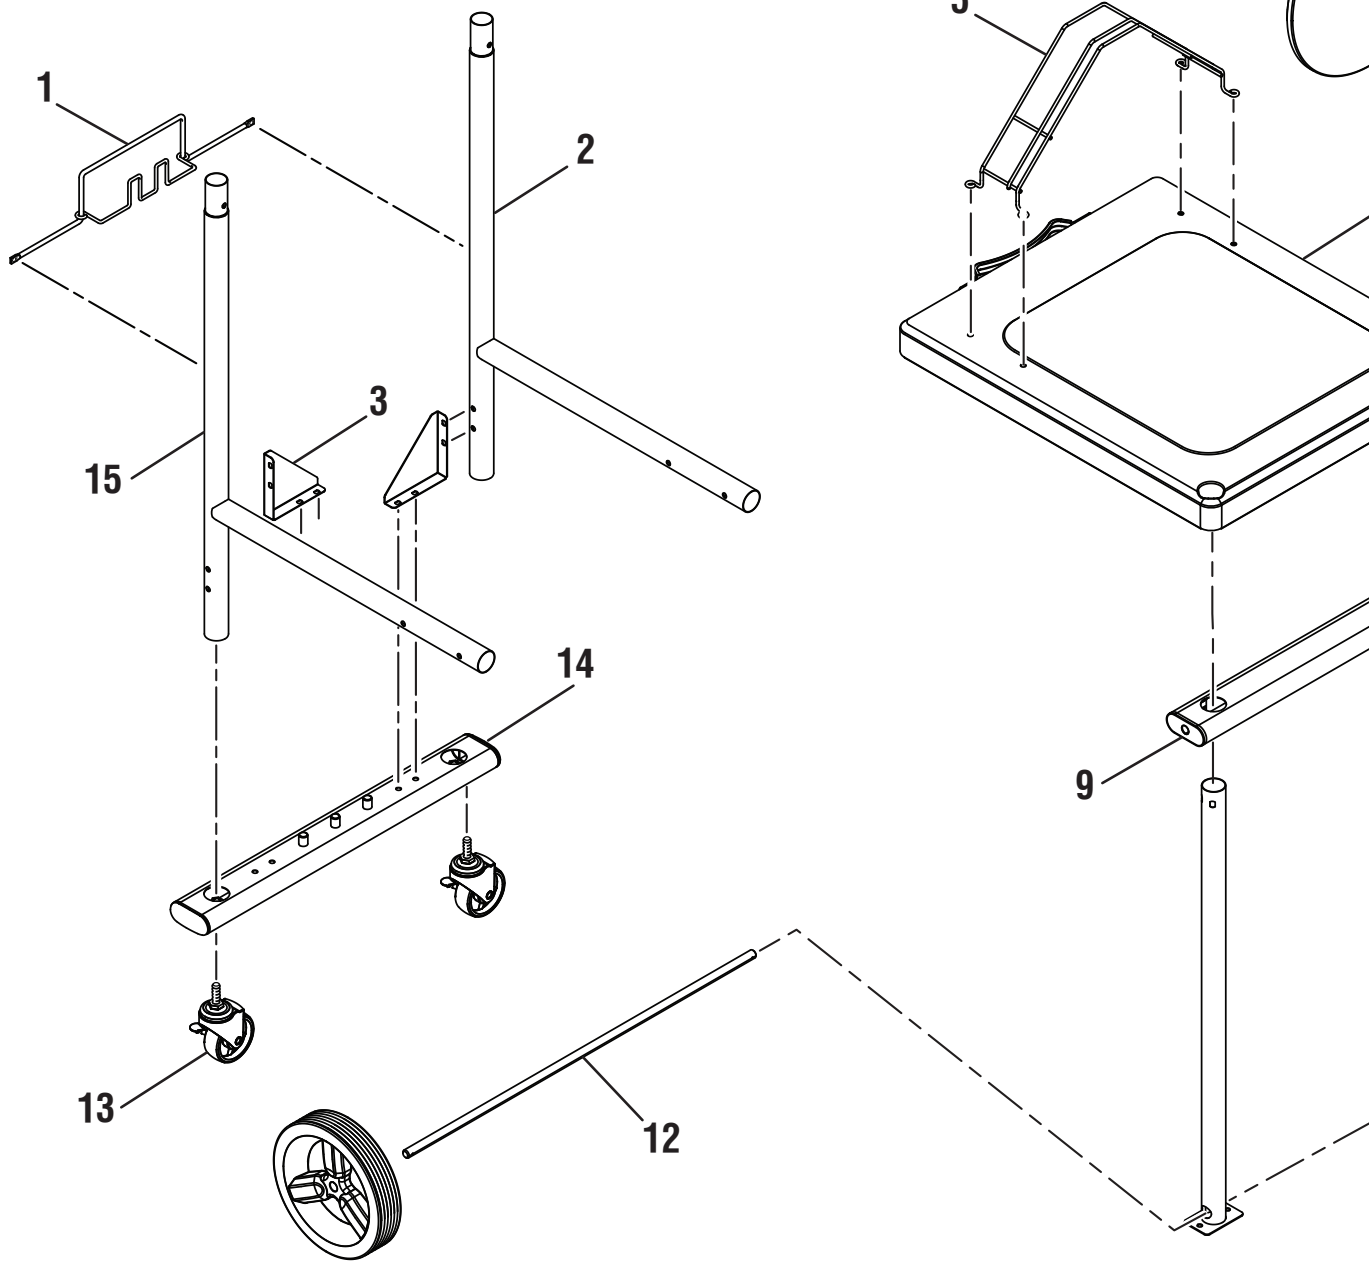

SGP2120N

FIGURE B / FIGURA B

SGP2120N

FIGURE B / FIGURA B

KEY	P/N	DESCRIPTION	QTY	PIÈCE RÉF.	DESCRIPTION	QTÉ	REF. N/P
1	081001006710	Cylinder Retainer Bracket.....	1	1 081001006710	Soporte de retencion del tanque.....	1	1 081001006710
2	081001006720	Left Leg Assembly A.....	1	2 081001006720	Ensemble du pied gauche, A.....	1	2 081001006720
3	081001002132	Gussets.....	2	3 081001002132	Goussets	2	3 081001002132
4	089260017701	Pizza Stone.....	1	4 089260017701	Pierre à pizza	1	4 089260017701
5	081001006078	Insert Storage Rack.....	1	5 081001006078	Porte-inserts	1	5 081001006078
6	081001034720	Storage Shelf.....	1	6 081001034720	Tablettes de rangement.....	1	6 081001034720
7	081001006905	Warning Label.....	1	7 081001006905	Avertissement de données.....	1	7 081001006905
8	993097001	Data Label	1	8 993097001	Étiquette de données	1	8 993097001
9	081001006715	Right Side Brace Assembly.....	1	9 081001006715	Roue bretellas.....	1	9 081001006715
10	081001006713	Right Side Legs	2	10 081001006713	Pieds du côté droit	2	10 081001006713
11	081001006714	Wheel.....	2	11 081001006714	Roue	2	11 081001006714
12	081001006061	Axle.....	1	12 081001006061	Essieu	1	12 081001006061
13	081001006105	Caster	2	13 081001006105	Caster	2	13 081001006105
14	081001006711	Caster Brace.....	1	14 081001006711	Caster bretelles.....	1	14 081001006711
15	081001006709	Left Leg Assembly (B).....	1	15 081001006709	Ensemble du pied gauche (B).....	1	15 081001006709