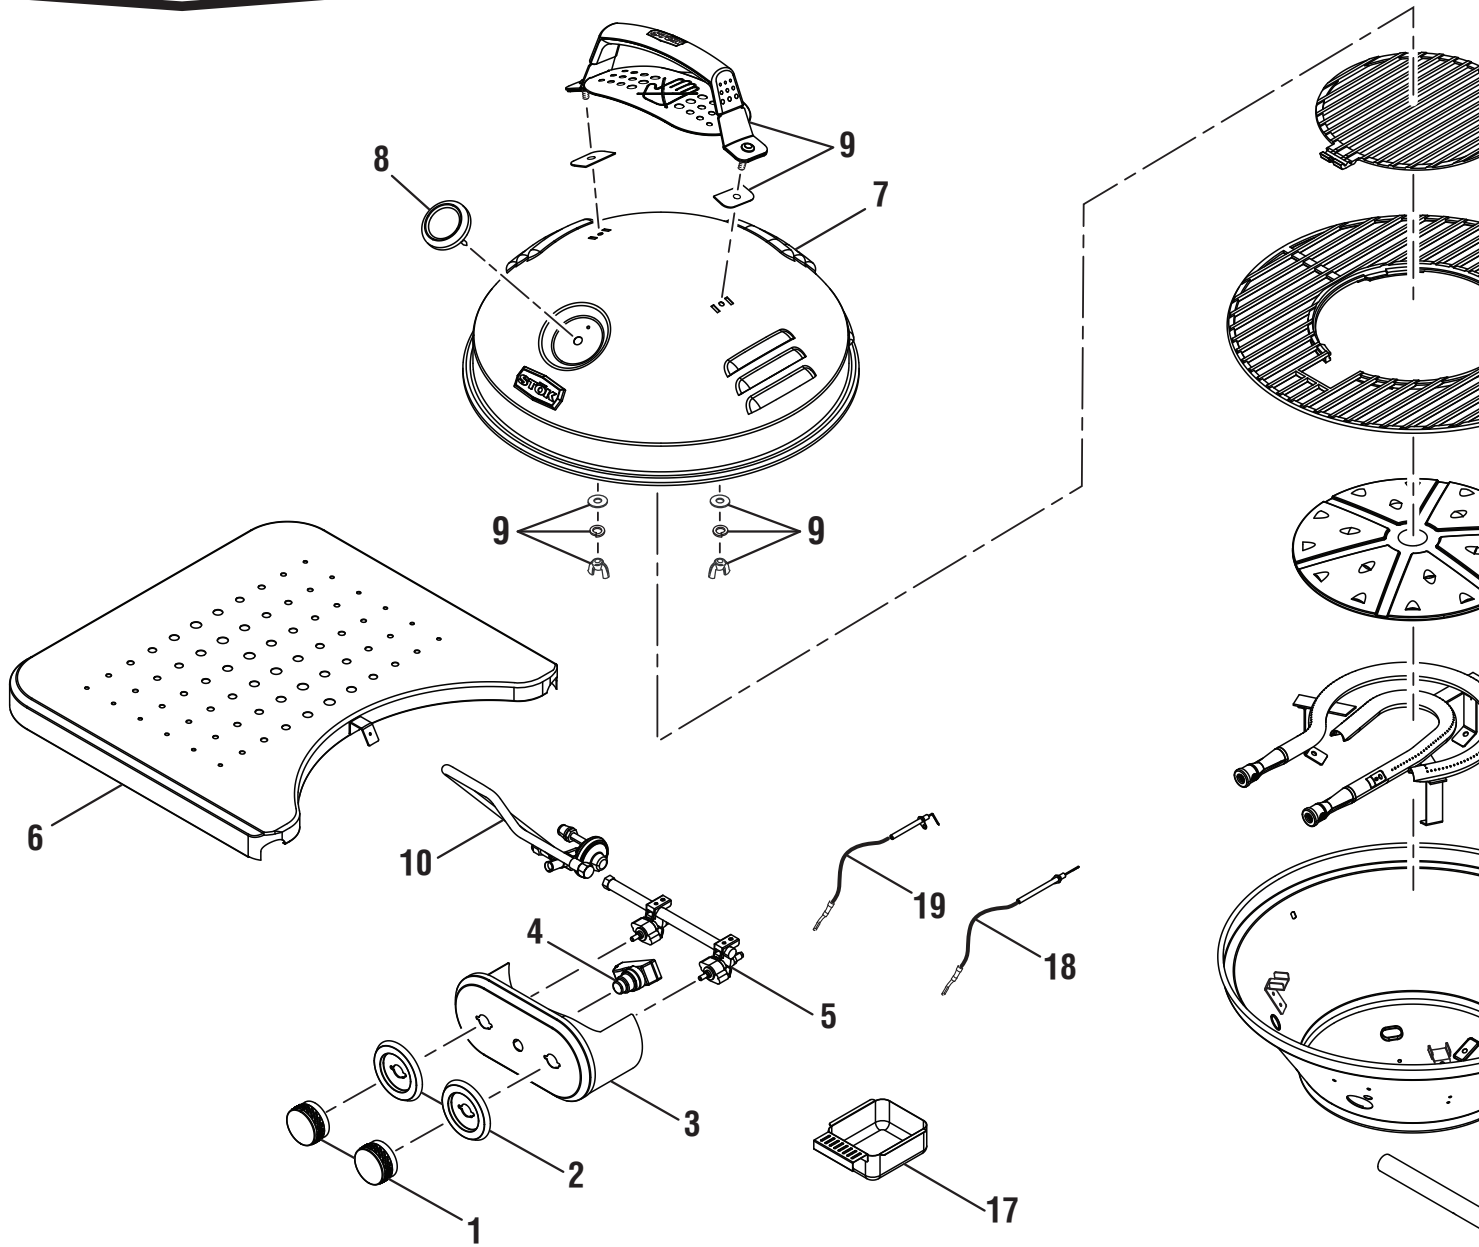

SGP2120N

FIGURE A / FIGURA A