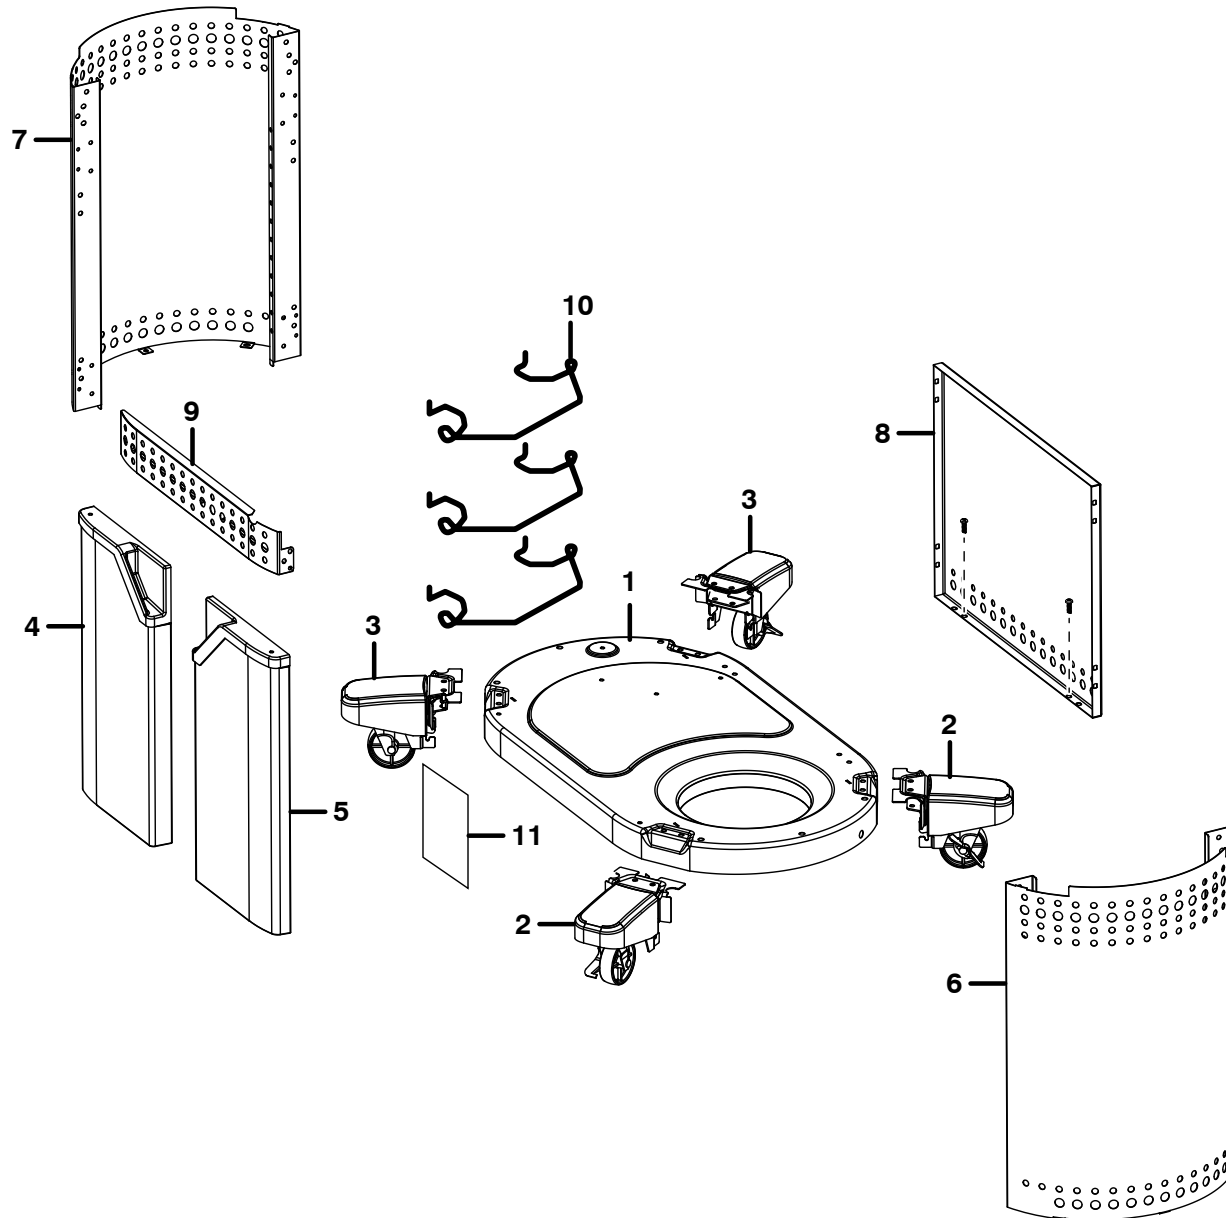

SGP4333SB

FIGURE C / FIGURA C

SGP4333SB

FIGURE C / FIGURA C

KEY	P/N	DESCRIPTION	QTY	PIÈCE RÉF.	DESCRIPTION	QTÉ	REF. N/P	DESCRIPCIÓN	CANT.
1	081001083055	Base	1	1 081001083055	Base.....	1	1 081001083055	Base	1
2	081001083806	Locking Caster Assembly.....	2	2 081001083806	Ensemble de roulettes verrouillables..	2	2 081001083806	Conjunto de las ruedas con traba....	2
3	081001083805	Caster Assembly (No lock)	2	3 081001083805	Ensemble de roulettes (pas de verrou)	2	3 081001083805	Conjunto de las ruedas (sin bloqueo)	2
4	081001089808	Door Assembly (Left)	1	4 081001089808	Ensemble de porte (gauche).....	1	4 081001089808	Conjunto del puerta (izquierdo)	1
5	081001089809	Door Assembly (Right).....	1	5 081001089809	Ensemble de porte (droite)	1	5 081001089809	Conjunto de puerta (derecha).....	1
6	081001083807	Side Panel (Right)	1	6 081001083807	Panneau latéral (droite).....	1	6 081001083807	Panel lateral (derecha)	1
7	081001083049	Side Panel (Left)	1	7 081001083049	Panneau latéral (gauche)	1	7 081001083049	Panel lateral (izquierdo)	1
8	081001083054	Rear Panel	1	8 081001083054	Panneau arrière.....	1	8 081001083054	Panel trasero	1
9	081001083050	Door Header	1	9 081001083050	Linteau de la porte.....	1	9 081001083050	Cabecera de la puerta.....	1
10	081001083057	Insert Bracket	3	10 081001083057	Insérer le support.....	3	10 081001083057	Introduzca el soporte.....	3
11	941001209	Warning/Data Label.....	1	11 941001209	Avertissement/étiquette de données..	1	11 941001209	Advertencia / etiqueta del datos	1