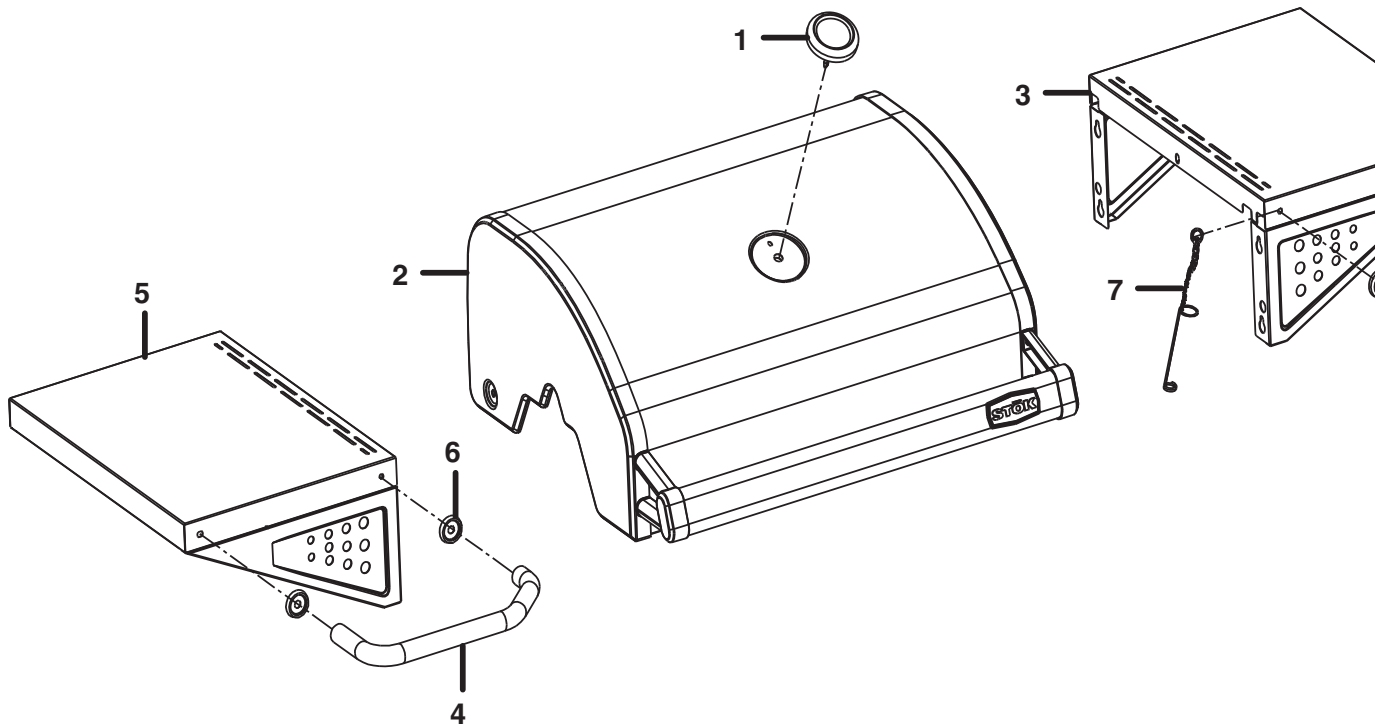

SGP4333SB

FIGURE B / FIGURA B

SGP4333SB

FIGURE B / FIGURA B

KEY	P/N	DESCRIPTION	QTY	PIÈCE RÉF.	DESCRIPTION	QTÉ	REF. N/P
1	081001043007	Temperature Gauge Assembly	1	1 081001043007	Ensemble de jauge de température	1	1 081001043007
2	081001083800	Hood Assembly	1	2 081001083800	Ensemble de couvercle	1	2 081001083800
3	081001083804	Side Shelf (Right)	1	3 081001083804	Étagère latérale (droite).....	1	3 081001083804
4	081001083021	Towel Bar	2	4 081001083021	Porte-serviettes	2	4 081001083021
5	081001089802	Side Shelf Assembly (Left).....	1	5 081001089802	Ensemble de étagère latérale (gauche)	1	5 081001089802
6	081001083022	Towel Bar Bezel	4	6 081001083022	Collet de porte-serviettes	4	6 081001083022
7	081001083026	Match Holder w/Chain.....	1	7 081001083026	Porte-allumettes avec la chaîne	1	7 081001083026