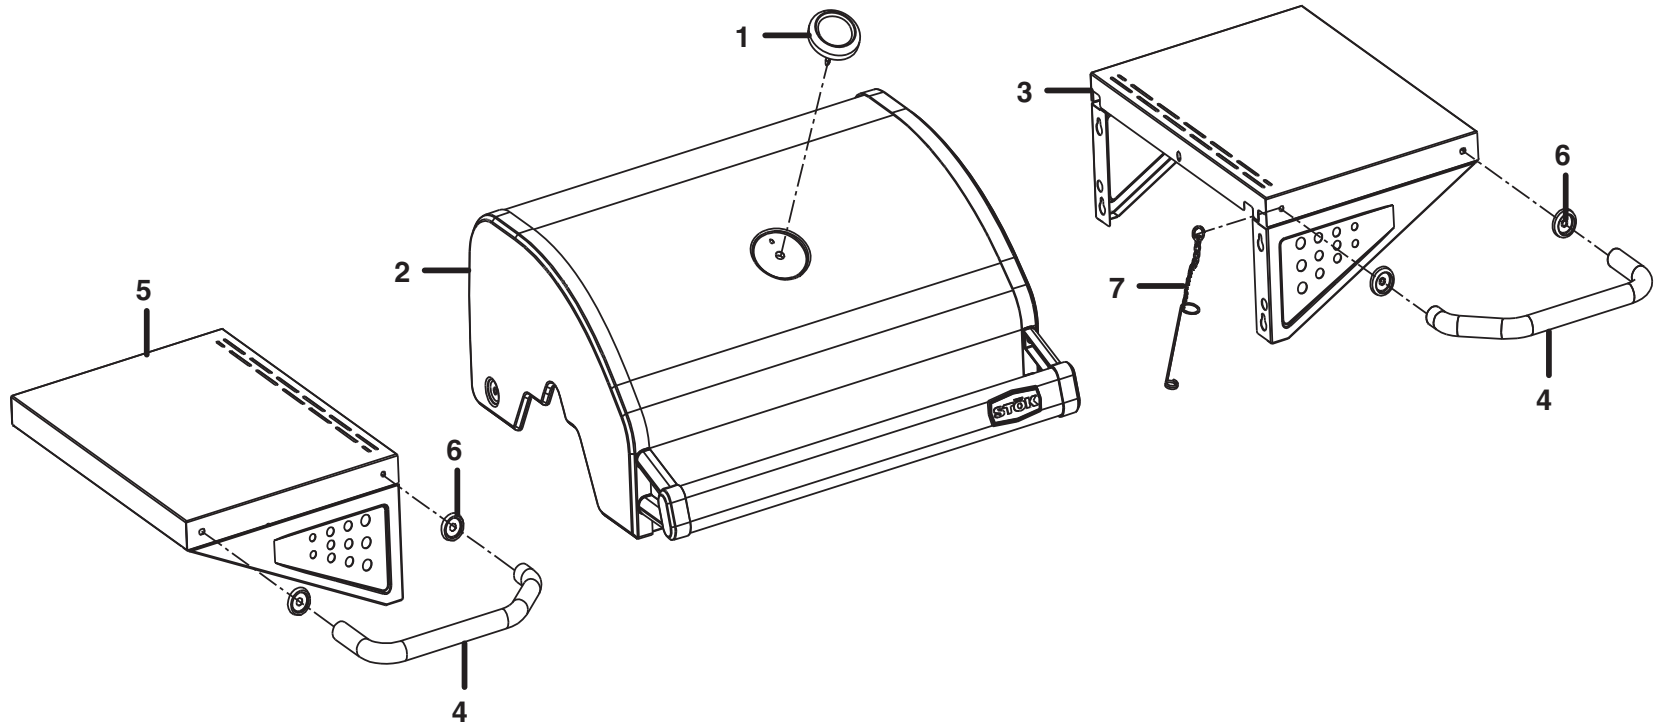

SGP4333SB

FIGURE B / FIGURA B

SGP4333SB

FIGURE B / FIGURA B

KEY	P/N	DESCRIPTION	QTY	PIÈCE RÉF.	DESCRIPTION	QTÉ	REF. N/P	DESCRIPCIÓN	CANT.
1	081001043007	Temperature Gauge Assembly	1	1 081001043007	Ensemble de jauge de température	1	1 081001043007	Conjunto de indicador de temperatura	1
2	081001083800	Hood Assembly	1	2 081001083800	Ensemble de couvercle	1	2 081001083800	Conjunto de cubierta	1
3	081001083804	Side Shelf (Right)	1	3 081001083804	Étagère latérale (droite).....	1	3 081001083804	Estante lateral (derecho).....	1
4	081001083021	Towel Bar	2	4 081001083021	Porte-serviettes	2	4 081001083021	Toallero	2
5	081001089802	Side Shelf Assembly (Left).....	1	5 081001089802	Ensemble de étagère latérale (gauche)	1	5 081001089802	Conjunto de estante lateral (izquierdo)	1
6	081001083022	Towel Bar Bezel	4	6 081001083022	Collet de porte-serviettes	4	6 081001083022	Bisel del toallero	4
7	081001083026	Match Holder w/Chain.....	1	7 081001083026	Porte-allumettes avec la chaîne	1	7 081001083026	Engranaje maestro con la cadena.....	1