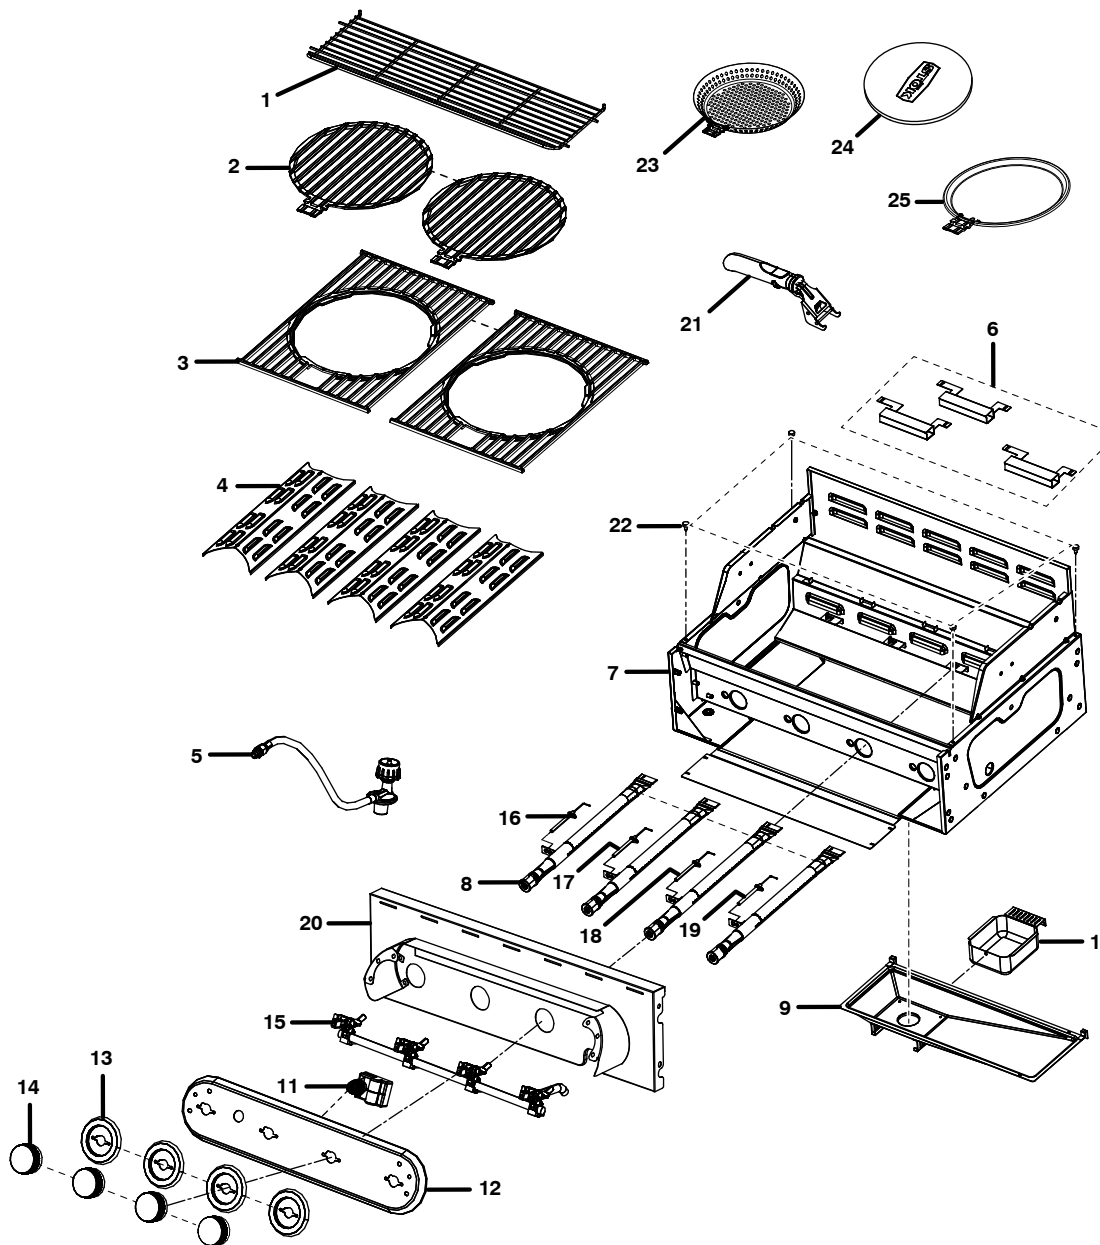

SGP4333SB

FIGURE A / FIGURA A