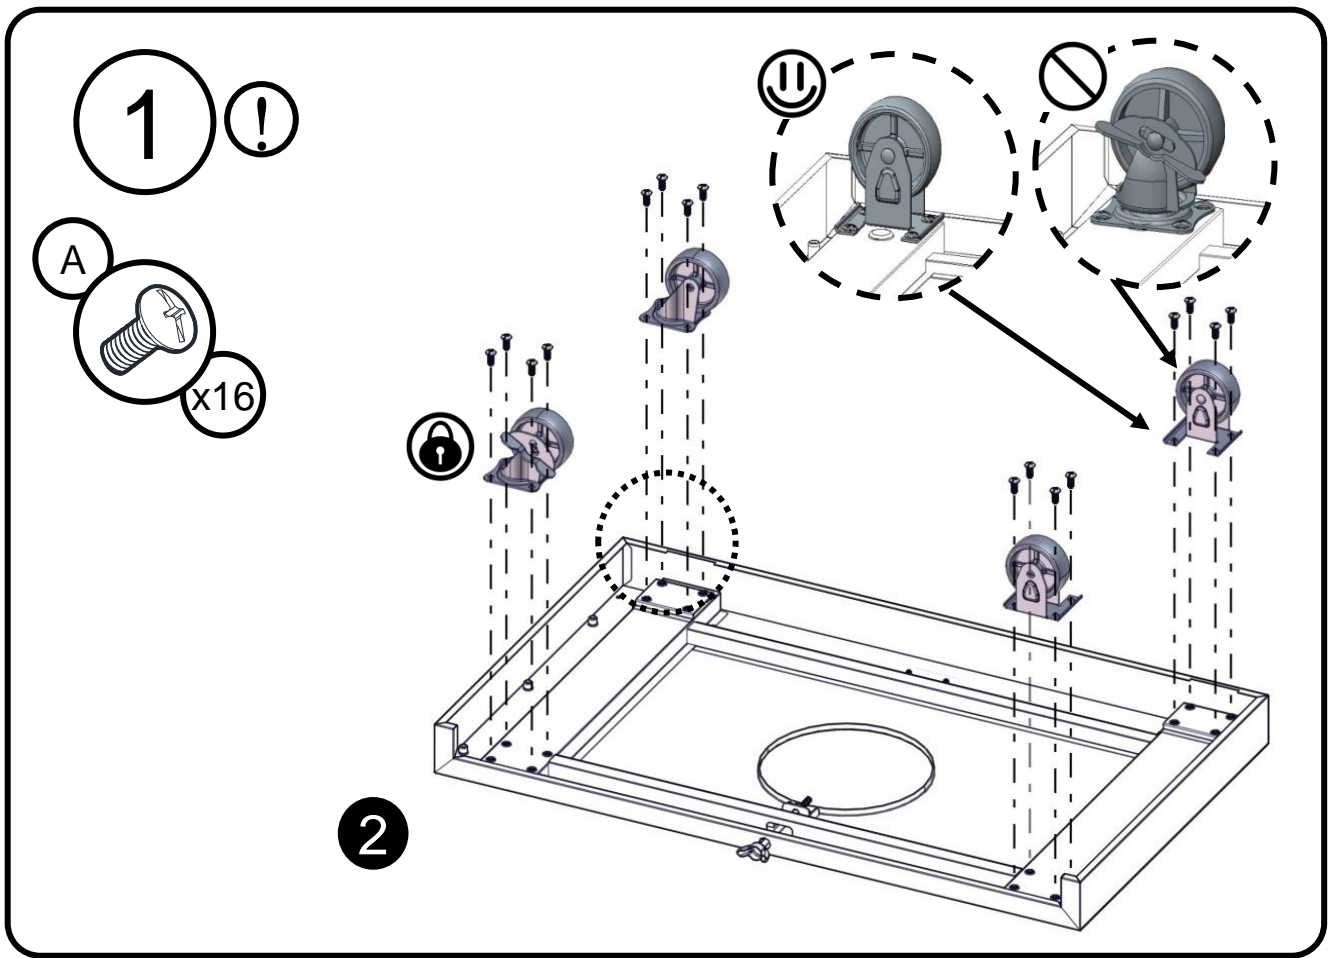

Certaines pièces sont livrées avec les vis pré-installées.
Desserrez et resserrez pour l'assemblage final.

Hardware package list/ Lista de tornillos del paquete Liste des vis de l'emballage

Truss Head Screw
1/4 - 20 x 5/8"
Tornillo de cabeza ovalada
1/4 - 20 x 5/8"
Vis cruciforme 1/4 - 20 x 5/8"

Truss Head Screw
5/32 - 32 x 3/8"
Tornillo de cabeza ovalada
5/32 - 32 x 3/8"
Vis cruciforme 5/32 - 32 x 3/8"

Flat Washer 1/4"
Arandela plana 1/4"
Rondelle plate 1/4"

Flat Washer 5/32"
Arandela plana 5/32"
Rondelle plate 5/32"