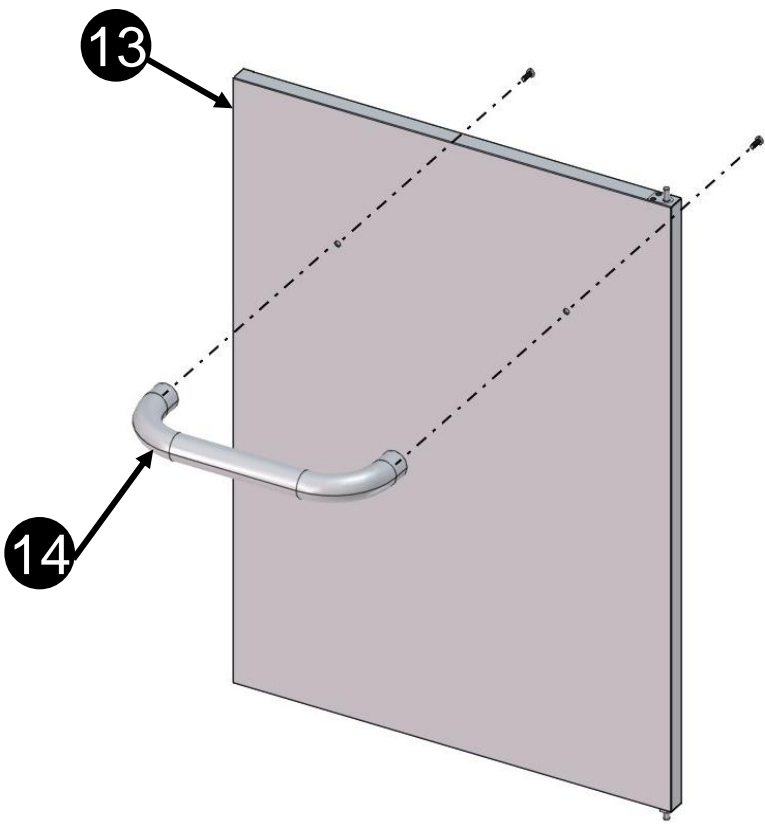

Tornillo de cabeza ovalada
5/32 - 32 x 3/8"
Vis cruciforme 5/32 - 32 x 3/8"

Flat Washer 1/4"

Arandela plana 1/4"

Rondelle plate 1/4"

Flat Washer 5/32"

Arandela plana 5/32"

Rondelle plate 5/32"

3

4

9

10  X2

1

13

14

15

16