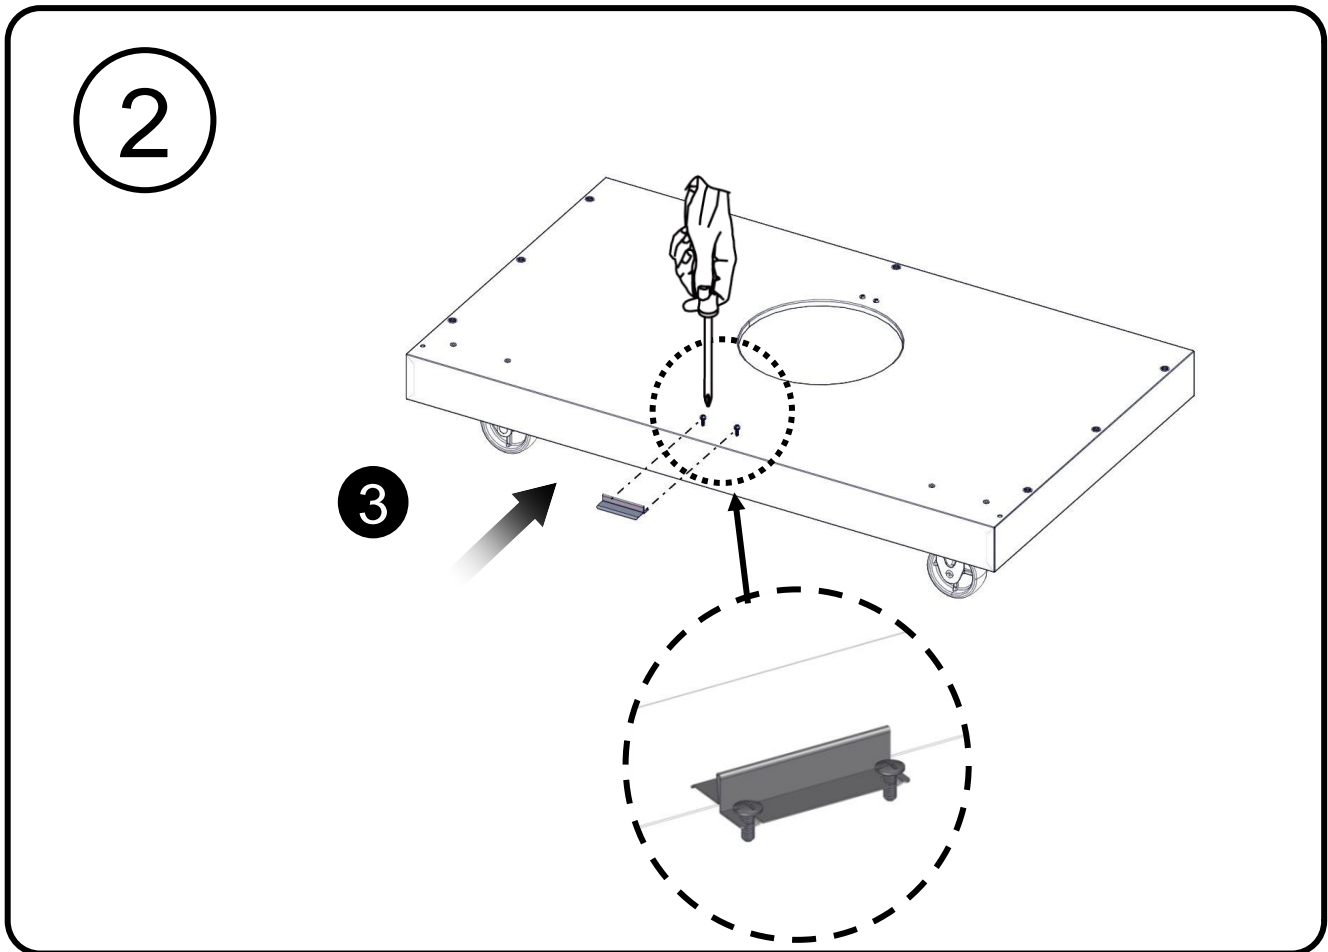

Certaines pièces sont livrées avec les vis pré-installées.
Desserrez et resserrez pour l'assemblage final.

Hardware package list/ Lista de tornillos del paquete Liste des vis de l'emballage

Truss Head Screw
1/4 - 20 x 5/8"
Tornillo de cabeza ovalada
1/4 - 20 x 5/8"
Vis cruciforme 1/4 - 20 x 5/8"

Truss Head Screw
5/32 - 32 x 3/8"
Tornillo de cabeza ovalada
5/32 - 32 x 3/8"
Vis cruciforme 5/32 - 32 x 3/8"

Flat Washer 1/4"
Arandela plana 1/4"
Rondelle plate 1/4"

Flat Washer 5/32"
Arandela plana 5/32"
Rondelle plate 5/32"