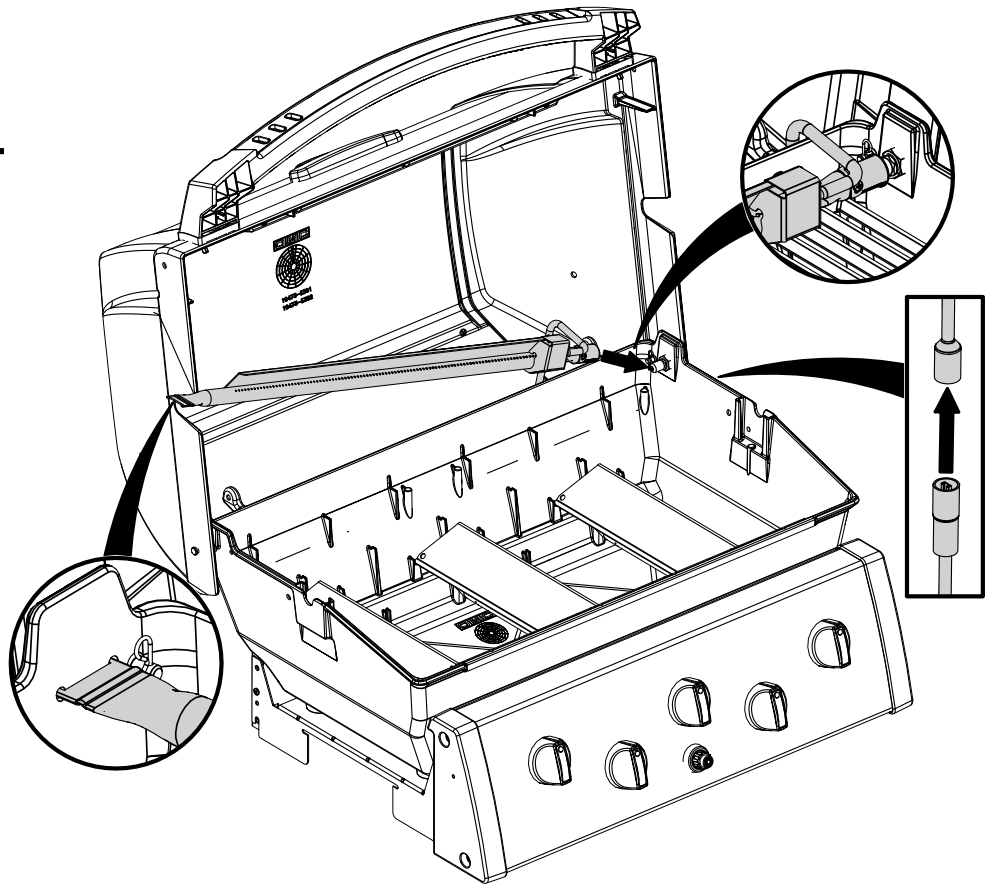

14

1164-74
1164-77

15

1164-74
1164-77

16

1164-74
1164-77

PARTS LIST / LISTE DES PIECES

KEY #	ITEM #	DESCRIPTION	DESCRIPTION	1964-54	1964-57	1964-64	1964-67	1964-74	1964-77
1	10909-E401	CASTING BOTTOM	FOND DU FOYER	1	1	1	1	1	1
2	10473-E392	CASTING TOP	COUVERCLE DU GRIL	1	1	1	1	1	1
3	10081-BM60	NAMEPLATE	PLAQUE D'IDENTIFICATION	1	1	1	1	1	1
4	10958-E400A	TOP CASTING INSERT	PANNEAU DE COUVERCLE	1	1	1	1	1	1
5	10571-6	HEAT INDICATOR	INDICATEUR DE CHALEUR	1	1	1	1	1	1
6	10240-15	HINGE PIN	GOUPILLE DE CHARNIÈRE	2	2	2	2	2	2
6A	S21237	HINGE SPACER	ENTRETOISE DE CHARNIÈRE	2	2	2	2	2	2
7	S21233	HITCH PIN CLIP	ATTACHE DE CHEVILLE	2	2	2	2	2	2
9	38170121	GRID	GRILLE	2	2	2	2	2	2
10	10222-E34	HEAT TENT	DÉFLECTEUR	3	3	3	3	3	3
11	10225-E390	GRID - WARMING RACK	GRILLE	1	1	1	1	1	1
13	10184-R83	BOSS EXTENSION	CROCHET DE RALLONGEMENT	1	1	1	1	1	1
15	52904-E400LP	BURNER	BRÛLEUR	3	•	3	•	3	•
	52904-E400NG	BURNER	BRÛLEUR	•	3	•	3	•	3
17	10342-245	ELECTRONIC IGNITOR	ALLUMEUR ÉLECTRONIQUE	1	1	•	•	•	•
	10342-246	ELECTRONIC IGNITOR	ALLUMEUR ÉLECTRONIQUE	•	•	1	1	1	1
18	10342-E12	ELECTRODE	ELECTRODE	2	2	2	2	2	2
19	10366-664A	COLLECTOR BOX	BOÎTE DE COLLECTEUR	1	1	1	1	1	1
20	10111-16A	HOSE	TUYAU	1	1	1	1	1	1
21	10444-E30	CONTROL ASSEMBLY - LP	ASSEMBLÉE DE CONTROLE	1	•	•	•	•	•
	10444-E31	CONTROL ASSEMBLY - NG	ASSEMBLÉE DE CONTROLE	•	1	•	•	•	•
	10444-E32	CONTROL ASSEMBLY - LP	ASSEMBLÉE DE CONTROLE	•	•	1	•	•	•
	10444-E33	CONTROL ASSEMBLY - NG	ASSEMBLÉE DE CONTROLE	•	•	•	•	•	•
	10444-E34	CONTROL ASSEMBLY - LP	ASSEMBLÉE DE CONTROLE	•	•	•	•	1	•
	10444-E35	CONTROL ASSEMBLY - NG	ASSEMBLÉE DE CONTROLE	•	•	•	•	•	•
21A	S13470-091	HOSE-SIDE BURNER	TUYAU DU BRÛLEUR LATÉRAL	•	•	1	•	•	•
21B	S13470-132	HOSE-SIDE BURNER	TUYAU DU BRÛLEUR LATÉRAL	•	•	•	1	•	•
21C	Y-11230	COTTER PIN	ATTACHE DE CHEVILLE	•	•	1	1	•	•
22	10110-40	TUBE-REAR BURNER ASSY	TUBE DE BRÛLEUR ARRIÈRE	•	•	•	•	1	1
23	10114-20	HOSE & REGULATOR LP	TUYAU ET REGULATEUR PL	1	•	1	•	1	•
23	10111-K45	HOSE NATURAL GAS	TUYAU (GAZ NATUREL)	•	1	•	1	•	1
30	10472-K431	CONTROL KNOB	BOUTON DE CONTROLE	3	3	4	4	4	4
	10194-E735	CONTROL COVER	PANNEAU DE CONTROLE	1	1	•	•	•	•
	10194-E755	CONTROL COVER	PANNEAU DE CONTROLE	•	•	1	1	•	•
	10194-E775	CONTROL COVER	PANNEAU DE CONTROLE	•	•	•	•	1	1
31	10711-E34	EDGE CAP	PAC DE BORD	1	1	1	1	1	1
32	10711-E33	EDGE CAP	PAC DE BORD	1	1	1	1	1	1
33	10184-F96	RADIATION SHIELD	ÉCRAN DE CHALEUR	1	1	1	1	1	1