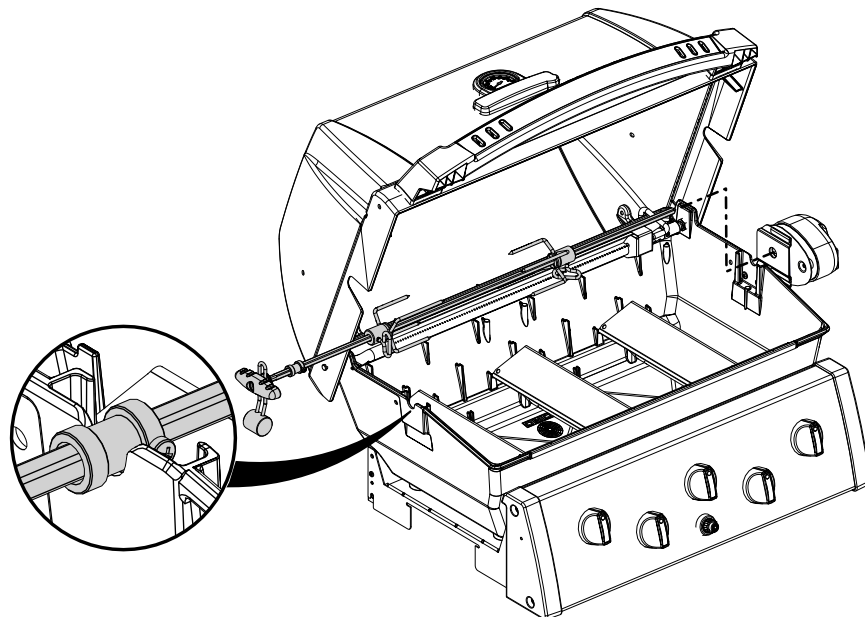

14

1164-74
1164-77

15

1164-74
1164-77

16

1164-74
1164-77

PARTS LIST / LISTE DES PIECES

KEY #	ITEM #	DESCRIPTION	DESCRIPTION	1964-54	1964-57	1964-64	1964-67	1964-74	1964-77
1	10909-E401	CASTING BOTTOM	FOND DU FOYER	1	1	1	1	1	1
2	10473-E392	CASTING TOP	COUVERCLE DU GRIL	1	1	1	1	1	1
3	10081-BM60	NAMEPLATE	PLAQUE D'IDENTIFICATION	1	1	1	1	1	1
4	10958-E400A	TOP CASTING INSERT	PANNEAU DE COUVERCLE	1	1	1	1	1	1
5	10571-6	HEAT INDICATOR	INDICATEUR DE CHALEUR	1	1	1	1	1	1
6	10240-15	HINGE PIN	GOUPILLE DE CHARNIÈRE	2	2	2	2	2	2
6A	S21237	HINGE SPACER	ENTRETOISE DE CHARNIÈRE	2	2	2	2	2	2
7	S21233	HITCH PIN CLIP	ATTACHE DE CHEVILLE	2	2	2	2	2	2
9	38170121	GRID	GRILLE	2	2	2	2	2	2
10	10222-E34	HEAT TENT	DÉFLECTEUR	3	3	3	3	3	3
11	10225-E390	GRID - WARMING RACK	GRILLE	1	1	1	1	1	1
13	10184-R83	BOSS EXTENSION	CROCHET DE RALLONGEMENT	1	1	1	1	1	1
15	52904-E400LP	BURNER	BRÛLEUR	3	•	3	•	3	•
	52904-E400NG	BURNER	BRÛLEUR	•	3	•	3	•	3
17	10342-245	ELECTRONIC IGNITOR	ALLUMEUR ÉLECTRONIQUE	1	1	•	•	•	•
	10342-246	ELECTRONIC IGNITOR	ALLUMEUR ÉLECTRONIQUE	•	•	1	1	1	1
18	10342-E12	ELECTRODE	ELECTRODE	2	2	2	2	2	2
19	10366-664A	COLLECTOR BOX	BOÎTE DE COLLECTEUR	1	1	1	1	1	1
20	10111-16A	HOSE	TUYAU	1	1	1	1	1	1
21	10444-E30	CONTROL ASSEMBLY - LP	ASSEMBLÉE DE CONTROLE	1	•	•	•	•	•
	10444-E31	CONTROL ASSEMBLY - NG	ASSEMBLÉE DE CONTROLE	•	1	•	•	•	•
	10444-E32	CONTROL ASSEMBLY - LP	ASSEMBLÉE DE CONTROLE	•	•	1	•	•	•
	10444-E33	CONTROL ASSEMBLY - NG	ASSEMBLÉE DE CONTROLE	•	•	•	•	•	•
	10444-E34	CONTROL ASSEMBLY - LP	ASSEMBLÉE DE CONTROLE	•	•	•	•	1	•
	10444-E35	CONTROL ASSEMBLY - NG	ASSEMBLÉE DE CONTROLE	•	•	•	•	•	•
21A	S13470-091	HOSE-SIDE BURNER	TUYAU DU BRÛLEUR LATÉRAL	•	•	1	•	•	•
21B	S13470-132	HOSE-SIDE BURNER	TUYAU DU BRÛLEUR LATÉRAL	•	•	•	1	•	•
21C	Y-11230	COTTER PIN	ATTACHE DE CHEVILLE	•	•	1	1	•	•
22	10110-40	TUBE-REAR BURNER ASSY	TUBE DE BRÛLEUR ARRIÈRE	•	•	•	•	1	1
23	10114-20	HOSE & REGULATOR LP	TUYAU ET REGULATEUR PL	1	•	1	•	1	•
23	10111-K45	HOSE NATURAL GAS	TUYAU (GAZ NATUREL)	•	1	•	1	•	1
30	10472-K431	CONTROL KNOB	BOUTON DE CONTROLE	3	3	4	4	4	4
	10194-E735	CONTROL COVER	PANNEAU DE CONTROLE	1	1	•	•	•	•
	10194-E755	CONTROL COVER	PANNEAU DE CONTROLE	•	•	1	1	•	•
	10194-E775	CONTROL COVER	PANNEAU DE CONTROLE	•	•	•	•	1	1
31	10711-E34	EDGE CAP	PAC DE BORD	1	1	1	1	1	1
32	10711-E33	EDGE CAP	PAC DE BORD	1	1	1	1	1	1
33	10184-F96	RADIATION SHIELD	ÉCRAN DE CHALEUR	1	1	1	1	1	1