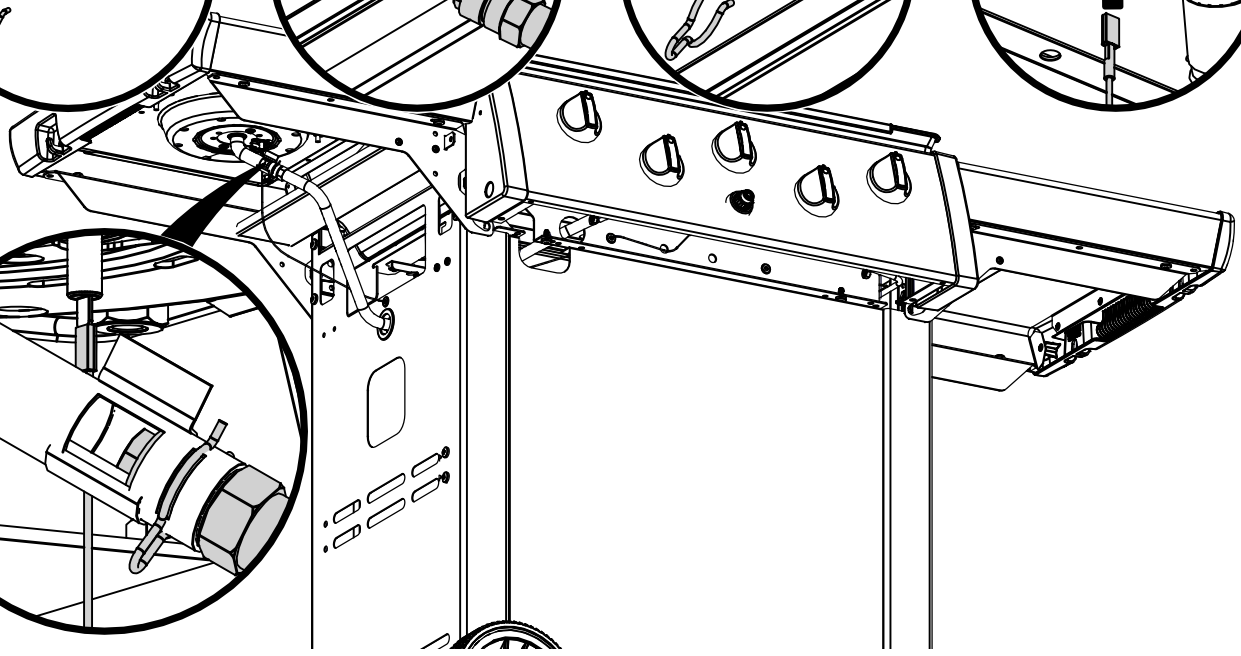

10

(1)

11

1164-64
1164-67

(1)

1

2

3

4