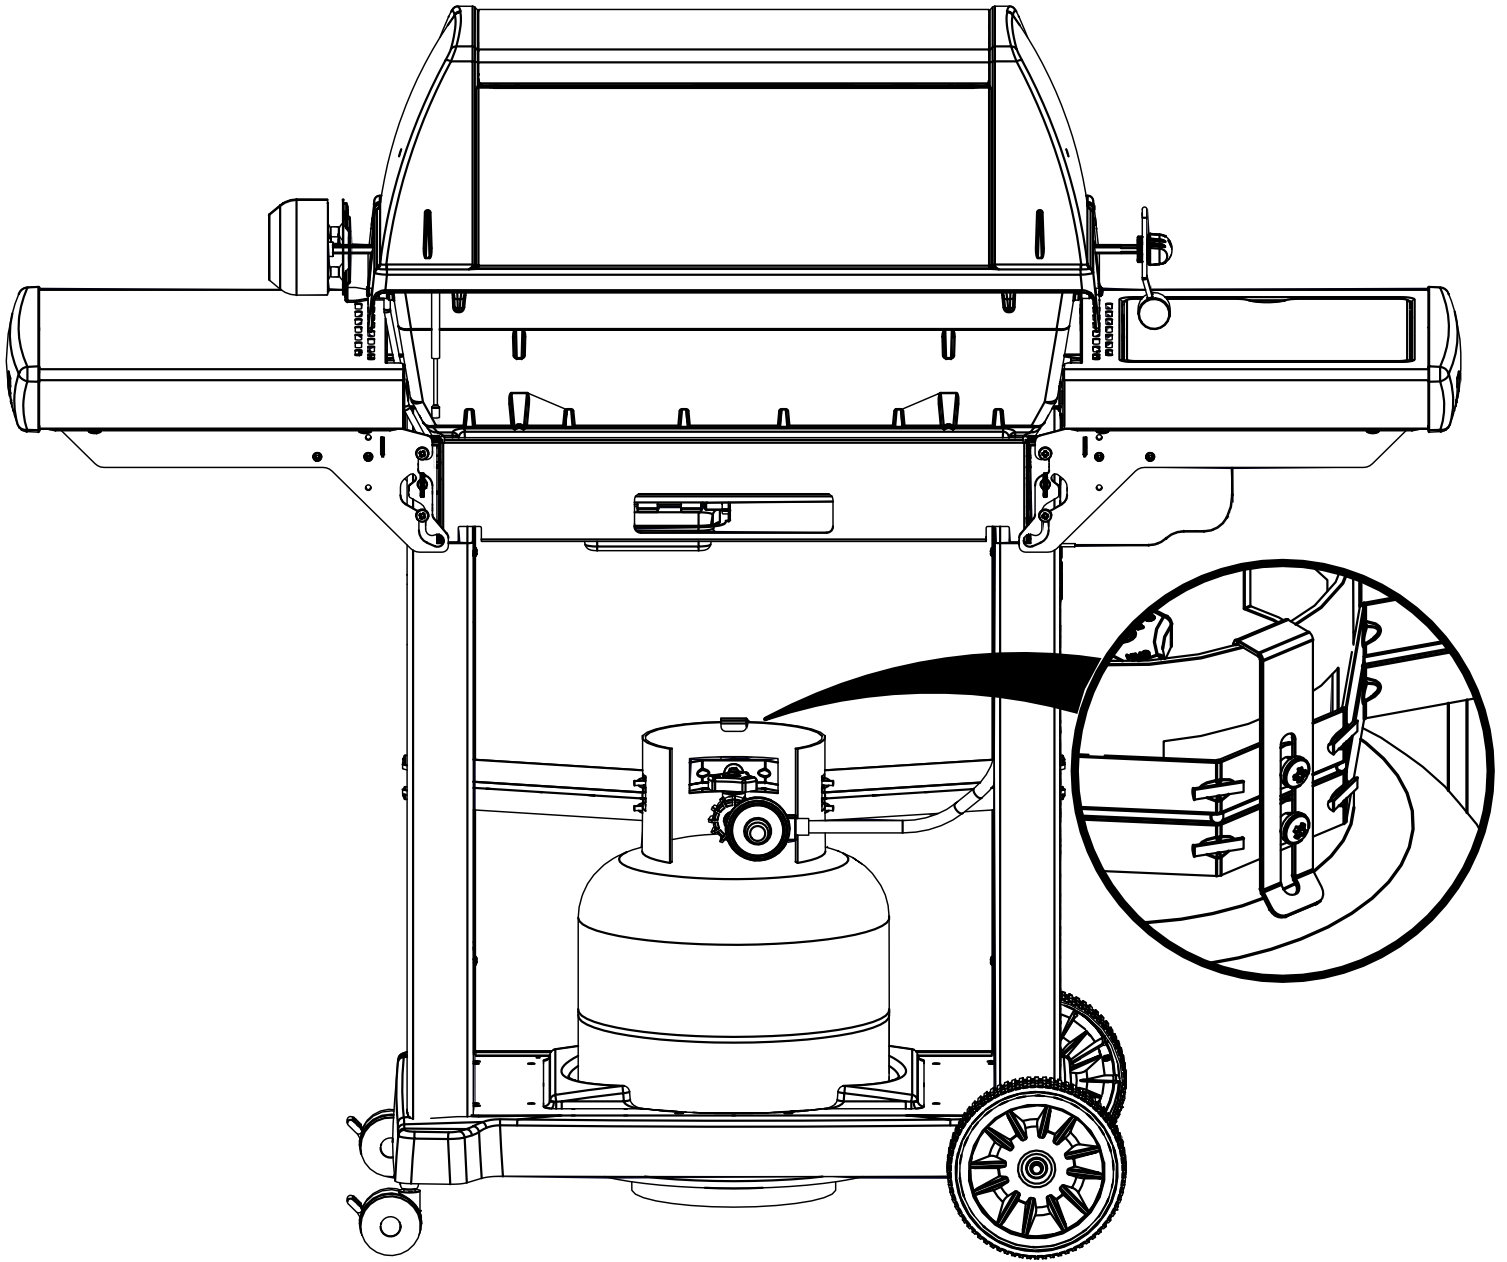

14

1164-74
1164-77

15

1164-74
1164-77

16

1164-74
1164-77

PARTS LIST / LISTE DES PIECES

KEY #	ITEM #	DESCRIPTION	DESCRIPTION	1964-54	1964-57	1964-64	1964-67	1964-74	1964-77
1	10909-E401	CASTING BOTTOM	FOND DU FOYER	1	1	1	1	1	1
2	10473-E392	CASTING TOP	COUVERCLE DU GRIL	1	1	1	1	1	1
3	10081-BM60	NAMEPLATE	PLAQUE D'IDENTIFICATION	1	1	1	1	1	1
4	10958-E400A	TOP CASTING INSERT	PANNEAU DE COUVERCLE	1	1	1	1	1	1
5	10571-6	HEAT INDICATOR	INDICATEUR DE CHALEUR	1	1	1	1	1	1
6	10240-15	HINGE PIN	GOUPILLE DE CHARNIÈRE	2	2	2	2	2	2
6A	S21237	HINGE SPACER	ENTRETOISE DE CHARNIÈRE	2	2	2	2	2	2
7	S21233	HITCH PIN CLIP	ATTACHE DE CHEVILLE	2	2	2	2	2	2
9	38170121	GRID	GRILLE	2	2	2	2	2	2
10	10222-E34	HEAT TENT	DÉFLECTEUR	3	3	3	3	3	3
11	10225-E390	GRID - WARMING RACK	GRILLE	1	1	1	1	1	1
13	10184-R83	BOSS EXTENSION	CROCHET DE RALLONGEMENT	1	1	1	1	1	1
15	52904-E400LP	BURNER	BRÛLEUR	3	•	3	•	3	•
	52904-E400NG	BURNER	BRÛLEUR	•	3	•	3	•	3
17	10342-245	ELECTRONIC IGNITOR	ALLUMEUR ÉLECTRONIQUE	1	1	•	•	•	•
	10342-246	ELECTRONIC IGNITOR	ALLUMEUR ÉLECTRONIQUE	•	•	1	1	1	1
18	10342-E12	ELECTRODE	ELECTRODE	2	2	2	2	2	2
19	10366-664A	COLLECTOR BOX	BOÎTE DE COLLECTEUR	1	1	1	1	1	1
20	10111-16A	HOSE	TUYAU	1	1	1	1	1	1
21	10444-E30	CONTROL ASSEMBLY - LP	ASSEMBLÉE DE CONTROLE	1	•	•	•	•	•
	10444-E31	CONTROL ASSEMBLY - NG	ASSEMBLÉE DE CONTROLE	•	1	•	•	•	•
	10444-E32	CONTROL ASSEMBLY - LP	ASSEMBLÉE DE CONTROLE	•	•	1	•	•	•
	10444-E33	CONTROL ASSEMBLY - NG	ASSEMBLÉE DE CONTROLE	•	•	•	•	•	•
	10444-E34	CONTROL ASSEMBLY - LP	ASSEMBLÉE DE CONTROLE	•	•	•	•	1	•
	10444-E35	CONTROL ASSEMBLY - NG	ASSEMBLÉE DE CONTROLE	•	•	•	•	•	•
21A	S13470-091	HOSE-SIDE BURNER	TUYAU DU BRÛLEUR LATÉRAL	•	•	1	•	•	•
21B	S13470-132	HOSE-SIDE BURNER	TUYAU DU BRÛLEUR LATÉRAL	•	•	•	1	•	•
21C	Y-11230	COTTER PIN	ATTACHE DE CHEVILLE	•	•	1	1	•	•
22	10110-40	TUBE-REAR BURNER ASSY	TUBE DE BRÛLEUR ARRIÈRE	•	•	•	•	1	1
23	10114-20	HOSE & REGULATOR LP	TUYAU ET REGULATEUR PL	1	•	1	•	1	•
23	10111-K45	HOSE NATURAL GAS	TUYAU (GAZ NATUREL)	•	1	•	1	•	1
30	10472-K431	CONTROL KNOB	BOUTON DE CONTROLE	3	3	4	4	4	4
	10194-E735	CONTROL COVER	PANNEAU DE CONTROLE	1	1	•	•	•	•
	10194-E755	CONTROL COVER	PANNEAU DE CONTROLE	•	•	1	1	•	•
	10194-E775	CONTROL COVER	PANNEAU DE CONTROLE	•	•	•	•	1	1
31	10711-E34	EDGE CAP	PAC DE BORD	1	1	1	1	1	1
32	10711-E33	EDGE CAP	PAC DE BORD	1	1	1	1	1	1
33	10184-F96	RADIATION SHIELD	ÉCRAN DE CHALEUR	1	1	1	1	1	1