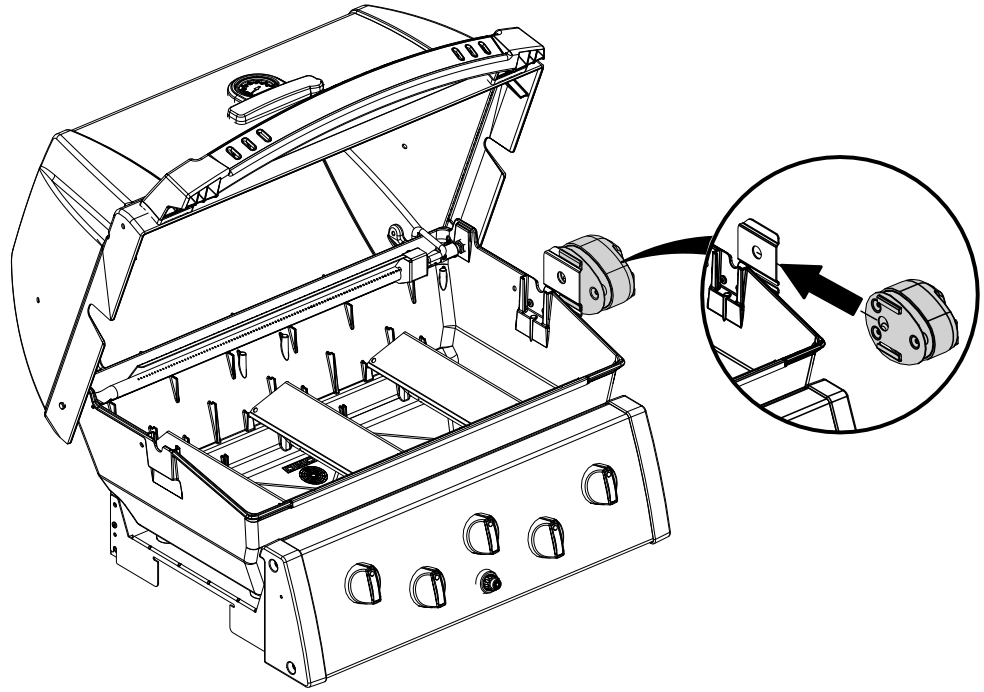

14

1164-74
1164-77

15

1164-74
1164-77

16

1164-74
1164-77

PARTS LIST / LISTE DES PIECES

KEY #	ITEM #	DESCRIPTION	DESCRIPTION	1964-54	1964-57	1964-64	1964-67	1964-74	1964-77
1	10909-E401	CASTING BOTTOM	FOND DU FOYER	1	1	1	1	1	1
2	10473-E392	CASTING TOP	COUVERCLE DU GRIL	1	1	1	1	1	1
3	10081-BM60	NAMEPLATE	PLAQUE D'IDENTIFICATION	1	1	1	1	1	1
4	10958-E400A	TOP CASTING INSERT	PANNEAU DE COUVERCLE	1	1	1	1	1	1
5	10571-6	HEAT INDICATOR	INDICATEUR DE CHALEUR	1	1	1	1	1	1
6	10240-15	HINGE PIN	GOUPILLE DE CHARNIÈRE	2	2	2	2	2	2
6A	S21237	HINGE SPACER	ENTRETOISE DE CHARNIÈRE	2	2	2	2	2	2
7	S21233	HITCH PIN CLIP	ATTACHE DE CHEVILLE	2	2	2	2	2	2
9	38170121	GRID	GRILLE	2	2	2	2	2	2
10	10222-E34	HEAT TENT	DÉFLECTEUR	3	3	3	3	3	3
11	10225-E390	GRID - WARMING RACK	GRILLE	1	1	1	1	1	1
13	10184-R83	BOSS EXTENSION	CROCHET DE RALLONGEMENT	1	1	1	1	1	1
15	52904-E400LP	BURNER	BRÛLEUR	3	•	3	•	3	•
	52904-E400NG	BURNER	BRÛLEUR	•	3	•	3	•	3
17	10342-245	ELECTRONIC IGNITOR	ALLUMEUR ÉLECTRONIQUE	1	1	•	•	•	•
	10342-246	ELECTRONIC IGNITOR	ALLUMEUR ÉLECTRONIQUE	•	•	1	1	1	1
18	10342-E12	ELECTRODE	ELECTRODE	2	2	2	2	2	2
19	10366-664A	COLLECTOR BOX	BOÎTE DE COLLECTEUR	1	1	1	1	1	1
20	10111-16A	HOSE	TUYAU	1	1	1	1	1	1
21	10444-E30	CONTROL ASSEMBLY - LP	ASSEMBLÉE DE CONTROLE	1	•	•	•	•	•
	10444-E31	CONTROL ASSEMBLY - NG	ASSEMBLÉE DE CONTROLE	•	1	•	•	•	•
	10444-E32	CONTROL ASSEMBLY - LP	ASSEMBLÉE DE CONTROLE	•	•	1	•	•	•
	10444-E33	CONTROL ASSEMBLY - NG	ASSEMBLÉE DE CONTROLE	•	•	•	•	•	•
	10444-E34	CONTROL ASSEMBLY - LP	ASSEMBLÉE DE CONTROLE	•	•	•	•	1	•
	10444-E35	CONTROL ASSEMBLY - NG	ASSEMBLÉE DE CONTROLE	•	•	•	•	•	•
21A	S13470-091	HOSE-SIDE BURNER	TUYAU DU BRÛLEUR LATÉRAL	•	•	1	•	•	•
21B	S13470-132	HOSE-SIDE BURNER	TUYAU DU BRÛLEUR LATÉRAL	•	•	•	1	•	•
21C	Y-11230	COTTER PIN	ATTACHE DE CHEVILLE	•	•	1	1	•	•
22	10110-40	TUBE-REAR BURNER ASSY	TUBE DE BRÛLEUR ARRIÈRE	•	•	•	•	1	1
23	10114-20	HOSE & REGULATOR LP	TUYAU ET REGULATEUR PL	1	•	1	•	1	•
23	10111-K45	HOSE NATURAL GAS	TUYAU (GAZ NATUREL)	•	1	•	1	•	1
30	10472-K431	CONTROL KNOB	BOUTON DE CONTROLE	3	3	4	4	4	4
	10194-E735	CONTROL COVER	PANNEAU DE CONTROLE	1	1	•	•	•	•
	10194-E755	CONTROL COVER	PANNEAU DE CONTROLE	•	•	1	1	•	•
	10194-E775	CONTROL COVER	PANNEAU DE CONTROLE	•	•	•	•	1	1
31	10711-E34	EDGE CAP	PAC DE BORD	1	1	1	1	1	1
32	10711-E33	EDGE CAP	PAC DE BORD	1	1	1	1	1	1
33	10184-F96	RADIATION SHIELD	ÉCRAN DE CHALEUR	1	1	1	1	1	1