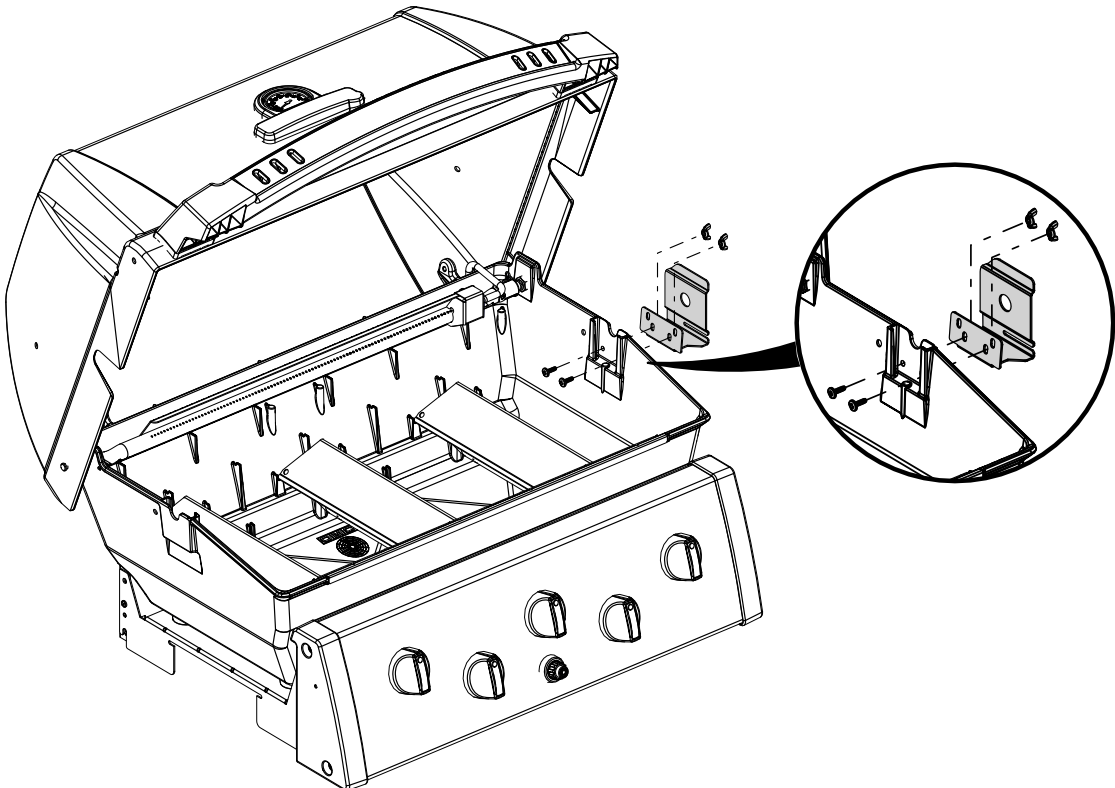

14

1164-74
1164-77

15

1164-74
1164-77

16

1164-74
1164-77

PARTS LIST / LISTE DES PIECES

KEY #	ITEM #	DESCRIPTION	DESCRIPTION	1964-54	1964-57	1964-64	1964-67	1964-74	1964-77
1	10909-E401	CASTING BOTTOM	FOND DU FOYER	1	1	1	1	1	1
2	10473-E392	CASTING TOP	COUVERCLE DU GRIL	1	1	1	1	1	1
3	10081-BM60	NAMEPLATE	PLAQUE D'IDENTIFICATION	1	1	1	1	1	1
4	10958-E400A	TOP CASTING INSERT	PANNEAU DE COUVERCLE	1	1	1	1	1	1
5	10571-6	HEAT INDICATOR	INDICATEUR DE CHALEUR	1	1	1	1	1	1
6	10240-15	HINGE PIN	GOUPILLE DE CHARNIÈRE	2	2	2	2	2	2
6A	S21237	HINGE SPACER	ENTRETOISE DE CHARNIÈRE	2	2	2	2	2	2
7	S21233	HITCH PIN CLIP	ATTACHE DE CHEVILLE	2	2	2	2	2	2
9	38170121	GRID	GRILLE	2	2	2	2	2	2
10	10222-E34	HEAT TENT	DÉFLECTEUR	3	3	3	3	3	3
11	10225-E390	GRID - WARMING RACK	GRILLE	1	1	1	1	1	1
13	10184-R83	BOSS EXTENSION	CROCHET DE RALLONGEMENT	1	1	1	1	1	1
15	52904-E400LP	BURNER	BRÛLEUR	3	•	3	•	3	•
	52904-E400NG	BURNER	BRÛLEUR	•	3	•	3	•	3
17	10342-245	ELECTRONIC IGNITOR	ALLUMEUR ÉLECTRONIQUE	1	1	•	•	•	•
	10342-246	ELECTRONIC IGNITOR	ALLUMEUR ÉLECTRONIQUE	•	•	1	1	1	1
18	10342-E12	ELECTRODE	ELECTRODE	2	2	2	2	2	2
19	10366-664A	COLLECTOR BOX	BOÎTE DE COLLECTEUR	1	1	1	1	1	1
20	10111-16A	HOSE	TUYAU	1	1	1	1	1	1
21	10444-E30	CONTROL ASSEMBLY - LP	ASSEMBLÉE DE CONTROLE	1	•	•	•	•	•
	10444-E31	CONTROL ASSEMBLY - NG	ASSEMBLÉE DE CONTROLE	•	1	•	•	•	•
	10444-E32	CONTROL ASSEMBLY - LP	ASSEMBLÉE DE CONTROLE	•	•	1	•	•	•
	10444-E33	CONTROL ASSEMBLY - NG	ASSEMBLÉE DE CONTROLE	•	•	•	•	•	•
	10444-E34	CONTROL ASSEMBLY - LP	ASSEMBLÉE DE CONTROLE	•	•	•	•	1	•
	10444-E35	CONTROL ASSEMBLY - NG	ASSEMBLÉE DE CONTROLE	•	•	•	•	•	•
21A	S13470-091	HOSE-SIDE BURNER	TUYAU DU BRÛLEUR LATÉRAL	•	•	1	•	•	•
21B	S13470-132	HOSE-SIDE BURNER	TUYAU DU BRÛLEUR LATÉRAL	•	•	•	1	•	•
21C	Y-11230	COTTER PIN	ATTACHE DE CHEVILLE	•	•	1	1	•	•
22	10110-40	TUBE-REAR BURNER ASSY	TUBE DE BRÛLEUR ARRIÈRE	•	•	•	•	1	1
23	10114-20	HOSE & REGULATOR LP	TUYAU ET REGULATEUR PL	1	•	1	•	1	•
23	10111-K45	HOSE NATURAL GAS	TUYAU (GAZ NATUREL)	•	1	•	1	•	1
30	10472-K431	CONTROL KNOB	BOUTON DE CONTROLE	3	3	4	4	4	4
	10194-E735	CONTROL COVER	PANNEAU DE CONTROLE	1	1	•	•	•	•
	10194-E755	CONTROL COVER	PANNEAU DE CONTROLE	•	•	1	1	•	•
	10194-E775	CONTROL COVER	PANNEAU DE CONTROLE	•	•	•	•	1	1
31	10711-E34	EDGE CAP	PAC DE BORD	1	1	1	1	1	1
32	10711-E33	EDGE CAP	PAC DE BORD	1	1	1	1	1	1
33	10184-F96	RADIATION SHIELD	ÉCRAN DE CHALEUR	1	1	1	1	1	1