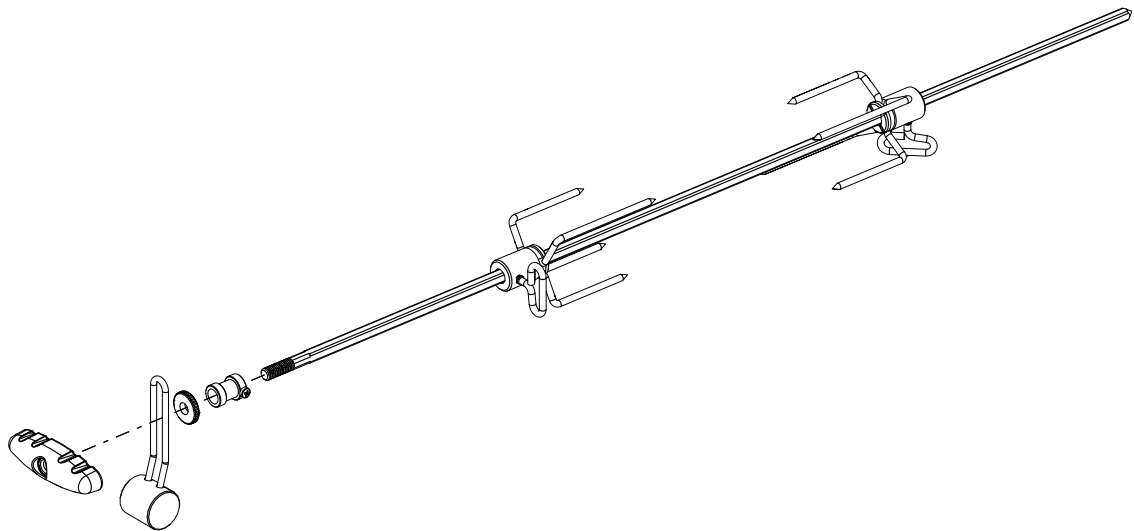

14

1164-74
1164-77

15

1164-74
1164-77

16

1164-74
1164-77

PARTS LIST / LISTE DES PIECES

KEY #	ITEM #	DESCRIPTION	DESCRIPTION	1964-54	1964-57	1964-64	1964-67	1964-74	1964-77
1	10909-E401	CASTING BOTTOM	FOND DU FOYER	1	1	1	1	1	1
2	10473-E392	CASTING TOP	COUVERCLE DU GRIL	1	1	1	1	1	1
3	10081-BM60	NAMEPLATE	PLAQUE D'IDENTIFICATION	1	1	1	1	1	1
4	10958-E400A	TOP CASTING INSERT	PANNEAU DE COUVERCLE	1	1	1	1	1	1
5	10571-6	HEAT INDICATOR	INDICATEUR DE CHALEUR	1	1	1	1	1	1
6	10240-15	HINGE PIN	GOUPILLE DE CHARNIÈRE	2	2	2	2	2	2
6A	S21237	HINGE SPACER	ENTRETOISE DE CHARNIÈRE	2	2	2	2	2	2
7	S21233	HITCH PIN CLIP	ATTACHE DE CHEVILLE	2	2	2	2	2	2
9	38170121	GRID	GRILLE	2	2	2	2	2	2
10	10222-E34	HEAT TENT	DÉFLECTEUR	3	3	3	3	3	3
11	10225-E390	GRID - WARMING RACK	GRILLE	1	1	1	1	1	1
13	10184-R83	BOSS EXTENSION	CROCHET DE RALLONGEMENT	1	1	1	1	1	1
15	52904-E400LP	BURNER	BRÛLEUR	3	•	3	•	3	•
	52904-E400NG	BURNER	BRÛLEUR	•	3	•	3	•	3
17	10342-245	ELECTRONIC IGNITOR	ALLUMEUR ÉLECTRONIQUE	1	1	•	•	•	•
	10342-246	ELECTRONIC IGNITOR	ALLUMEUR ÉLECTRONIQUE	•	•	1	1	1	1
18	10342-E12	ELECTRODE	ELECTRODE	2	2	2	2	2	2
19	10366-664A	COLLECTOR BOX	BOÎTE DE COLLECTEUR	1	1	1	1	1	1
20	10111-16A	HOSE	TUYAU	1	1	1	1	1	1
21	10444-E30	CONTROL ASSEMBLY - LP	ASSEMBLÉE DE CONTROLE	1	•	•	•	•	•
	10444-E31	CONTROL ASSEMBLY - NG	ASSEMBLÉE DE CONTROLE	•	1	•	•	•	•
	10444-E32	CONTROL ASSEMBLY - LP	ASSEMBLÉE DE CONTROLE	•	•	1	•	•	•
	10444-E33	CONTROL ASSEMBLY - NG	ASSEMBLÉE DE CONTROLE	•	•	•	•	•	•
	10444-E34	CONTROL ASSEMBLY - LP	ASSEMBLÉE DE CONTROLE	•	•	•	•	1	•
	10444-E35	CONTROL ASSEMBLY - NG	ASSEMBLÉE DE CONTROLE	•	•	•	•	•	•
21A	S13470-091	HOSE-SIDE BURNER	TUYAU DU BRÛLEUR LATÉRAL	•	•	1	•	•	•
21B	S13470-132	HOSE-SIDE BURNER	TUYAU DU BRÛLEUR LATÉRAL	•	•	•	1	•	•
21C	Y-11230	COTTER PIN	ATTACHE DE CHEVILLE	•	•	1	1	•	•
22	10110-40	TUBE-REAR BURNER ASSY	TUBE DE BRÛLEUR ARRIÈRE	•	•	•	•	1	1
23	10114-20	HOSE & REGULATOR LP	TUYAU ET REGULATEUR PL	1	•	1	•	1	•
23	10111-K45	HOSE NATURAL GAS	TUYAU (GAZ NATUREL)	•	1	•	1	•	1
30	10472-K431	CONTROL KNOB	BOUTON DE CONTROLE	3	3	4	4	4	4
	10194-E735	CONTROL COVER	PANNEAU DE CONTROLE	1	1	•	•	•	•
	10194-E755	CONTROL COVER	PANNEAU DE CONTROLE	•	•	1	1	•	•
	10194-E775	CONTROL COVER	PANNEAU DE CONTROLE	•	•	•	•	1	1
31	10711-E34	EDGE CAP	PAC DE BORD	1	1	1	1	1	1
32	10711-E33	EDGE CAP	PAC DE BORD	1	1	1	1	1	1
33	10184-F96	RADIATION SHIELD	ÉCRAN DE CHALEUR	1	1	1	1	1	1