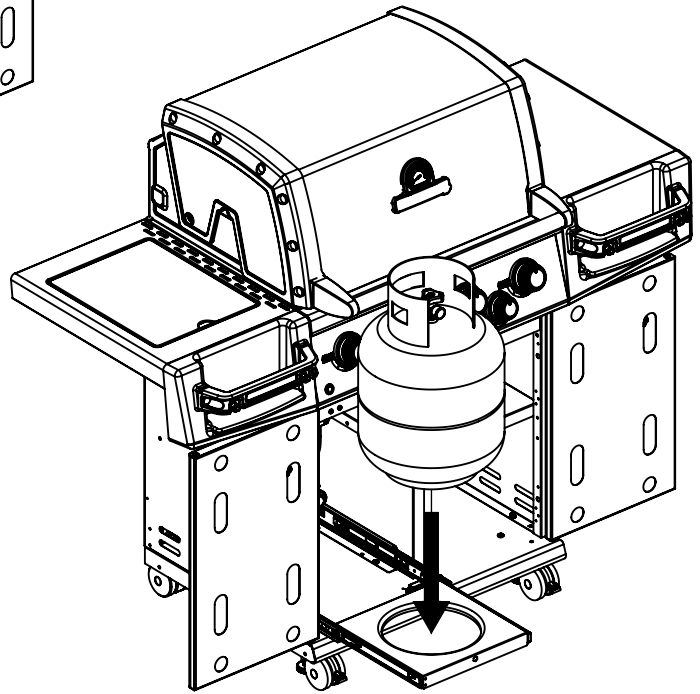

23

(2)  (2) 

PARTS LIST / LISTE DES PIECES / LISTA DE PARTES

KEY #	ITEM #	DESCRIPTION	DESCRIPTION	9562-14	9562-17	9562-54	9562-84	9563-14	9563-24	9563-44	9563-14G	9563-47MC
				9562-14	9562-17	9562-54	9562-84	9563-14	9563-24	9563-44	9563-14G	9563-47MC
1	87109-931	PANEL - SIDE LEFT	PANNEAU - CÔTE GAUCHE	1		1	1	1	1	1	1	1
2	87109-911	PANEL - SIDE RIGHT	PANNEAU - CÔTE DROITE	1		1	1	1	1	1	1	1
3	27205-014	PANEL - FRONT INNER	PANNEAU FRONTAL ARRIERE	1		1	1	1	1	1	1	1
4	27205-924R	PANEL - INNER REAR	PANNEAU INTERIEUR ARRIERE	1		1	1	1	1	1	1	1
5	27249-904	GREASE SHIELD	PROTECTION CONTRE LA GRAISSE	4		4	4	4	4	4	4	4
6	27005-91	HEAT SHIELD	PROTECTION CONTRE LA CHALEUR	3		3	3	1	3	3	1	3
7	Y-11544	SCREW - BURNER	VIS - BRÛLEUR	4		4	4	4	4	4	4	4
8	S21242	HITCH PIN CLIP	ATTACHE DE CHEVILLE	4		4	4	4	4	4	4	4
10	82305-021R	PANEL - REAR COOKBOX	PANNEAU - RECIPIENT	1		1	1	1	1	1	1	1
12	82315-021	PANEL - HOOD	PANNEAU DE LA CUVE	1		1	1	1	1	1	1	1
18	22005-281	GRID - PORCELAIN	GRILLE EN PORCELAINE	•		4	4	•	•	•	•	•
	22022-284	GRID	GRILLE	2		•	•	2	2	2	2	2
20	22005-991	GRID - WARMING RACK	GRILLE - MAINTIEN AU CHAUD	1		1	1	1	1	1	1	1
22	22225-014	COLLECTOR BOX - FRONT LOWER	RECIPIENT - FRONTAL INFERIEUR	1		1	1	1	1	1	1	1
24	22215-014	COLLECTOR BOX - FRONT UPPER	RECIPIENT - FRONTAL SUPERIEUR	1		1	1	1	1	1	1	1
25	22909-104LP	BURNER	BRÛLEUR	4/0		4/0	4/0	4/0	4/0	4/0	4/0	4/0
	22909-104NG	BURNER	BRÛLEUR	0/4		0/4	0/4	0/4	0/4	0/4	0/4	0/4
26	22001-789	CONTROL KNOB	BOUTON DE CONTROLE	4		4	4	4	4	4	4	4
26A	22001-669	CONTROL KNOB	BOUTON DE CONTROLE	•		•	2	•	1	2	•	2
27	22002-264	CONTROL BEZEL	MONTURE DE CONTROLE	4		4	4	4	4	4	4	4
27A	22001-164	CONTROL BEZEL	MONTURE DE CONTROLE	•		•	2	•	1	2	•	2
28	22005-814	CONTROL COVER	PANNEAU DE CONTROLE	1		1	•	1	•	•	1	•
	22005-834	CONTROL COVER	PANNEAU DE CONTROLE	•		•	•	•	1	•	•	•
	22005-884	CONTROL COVER	PANNEAU DE CONTROLE	•		•	1	•	•	1	•	1
32	10111-15A	HOSE	TUYAU	1/0		1/0	1/0	1/0	1/0	1/0	1/0	1/0
34	S13473-091	HOSE-SIDE BURNER LP	TUYAU DU BRÛLEUR LATERAL PL	•		•	1/0	•	1/0	1/0	•	1/0
	S13473-132	HOSE-SIDE BURNER NG	TUYAU DU BRÛLEUR LATERAL GN	•		•	0/1	•	0/1	0/1	•	0/1
34A	Y-11230	COTTER PIN	ATTACHE DE CHEVILLE	•		•	1	•	1	1	•	1
35	29005-014	CONTROL ASSEMBLY	SOUPAPE	1/0		1/0	•	1/0	•	•	1/0	•
	29005-017	CONTROL ASSEMBLY	SOUPAPE	0/1		0/1	•	0/1	•	•	0/1	•
	29005-034	CONTROL ASSEMBLY	SOUPAPE	•		•	•	•	1/0	•	•	•
	29005-037	CONTROL ASSEMBLY	SOUPAPE	•		•	•	•	0/1	•	•	•
	29005-074	CONTROL ASSEMBLY	SOUPAPE	•		•	1/0	•	•	1/0	•	1/0
	29005-077	CONTROL ASSEMBLY	SOUPAPE	•		•	0/1	•	•	0/1	•	0/1
36	10342-T18	ELECTRODE - SIDE BURNER	ELECTRODE - BRÛLEUR DE COTE	•		•	1	•	1	1	•	1
37	20809-957	TUBE-REAR BURNER ASSY	TUBE DE BRÛLEUR ARRIERE	•		•	1	•	•	1	•	1
38	Y-11990	HEX NUT	ÉCROU	•		•	1	•	•	1	•	1