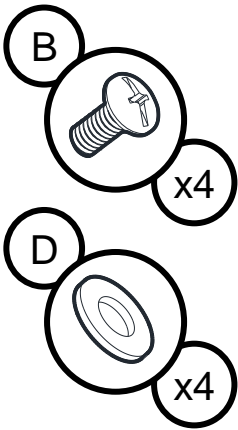

## Hardware package list/ Lista de tornillos del paquete Liste des vis de l'emballage

Truss Head Screw  
1/4 - 20 x 5/8"  
Tornillo de cabeza ovalada  
1/4 - 20 x 5/8"  
Vis cruciforme 1/4 - 20 x 5/8"

Truss Head Screw  
5/32 - 32 x 3/8"  
Tornillo de cabeza ovalada  
5/32 - 32 x 3/8"  
Vis cruciforme 5/32 - 32 x 3/8"

Flat Washer 1/4"  
Arandela plana 1/4"  
Rondelle plate 1/4"

Flat Washer 5/32"  
Arandela plana 5/32"  
Rondelle plate 5/32"

3

4

9

10

1

15

16

21

22

25

26

27 !

28

29