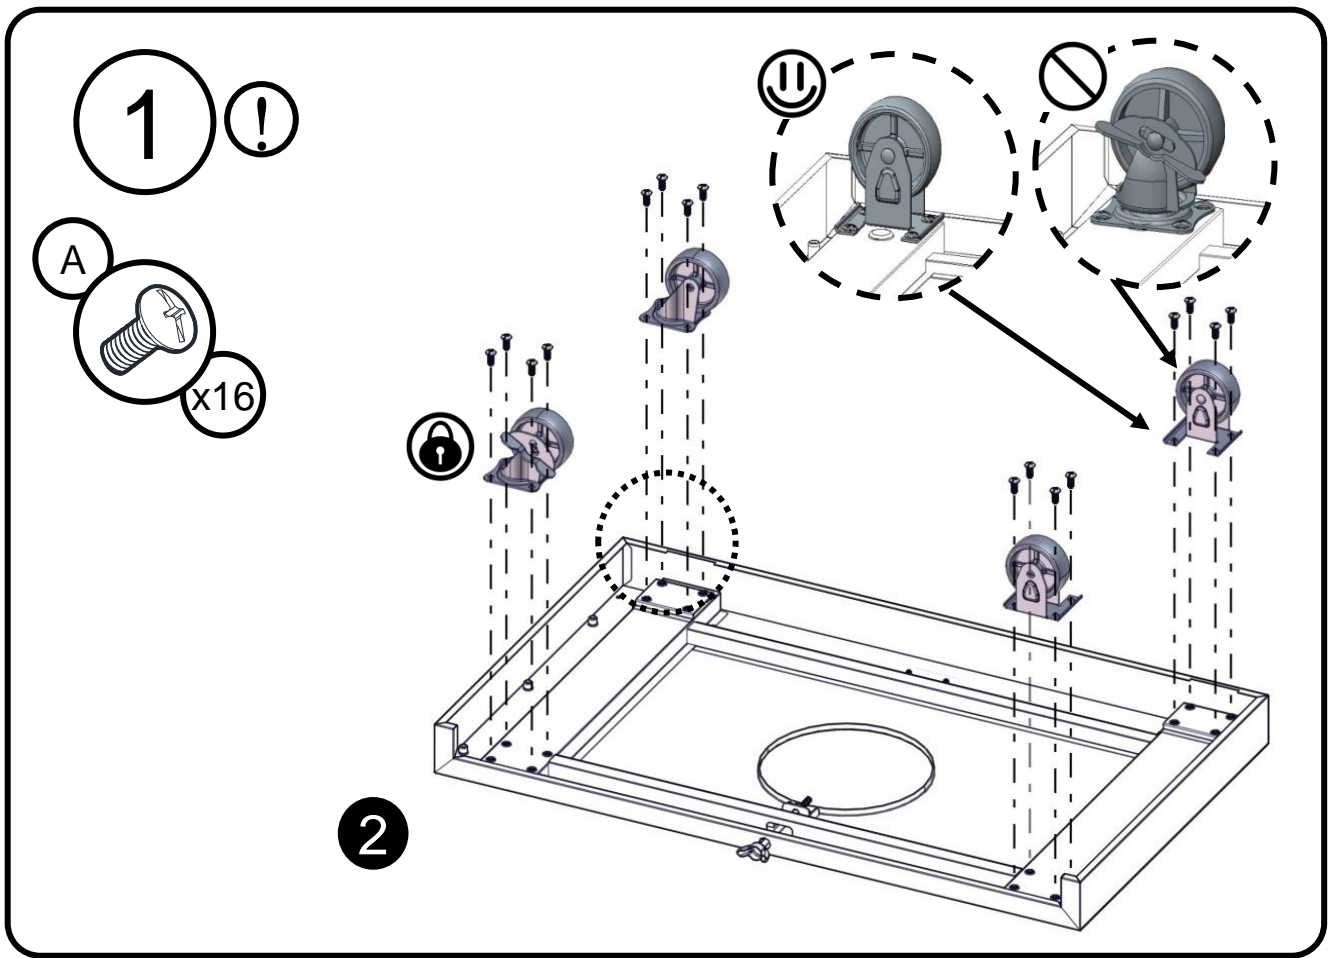

## Hardware package list/ Lista de tornillos del paquete Liste des vis de l'emballage

Truss Head Screw  
1/4 - 20 x 5/8"  
Tornillo de cabeza ovalada  
1/4 - 20 x 5/8"  
Vis cruciforme 1/4 - 20 x 5/8"

Truss Head Screw  
5/32 - 32 x 3/8"  
Tornillo de cabeza ovalada  
5/32 - 32 x 3/8"  
Vis cruciforme 5/32 - 32 x 3/8"

Flat Washer 1/4"  
Arandela plana 1/4"  
Rondelle plate 1/4"

Flat Washer 5/32"  
Arandela plana 5/32"  
Rondelle plate 5/32"

3

4

9

10

1

15