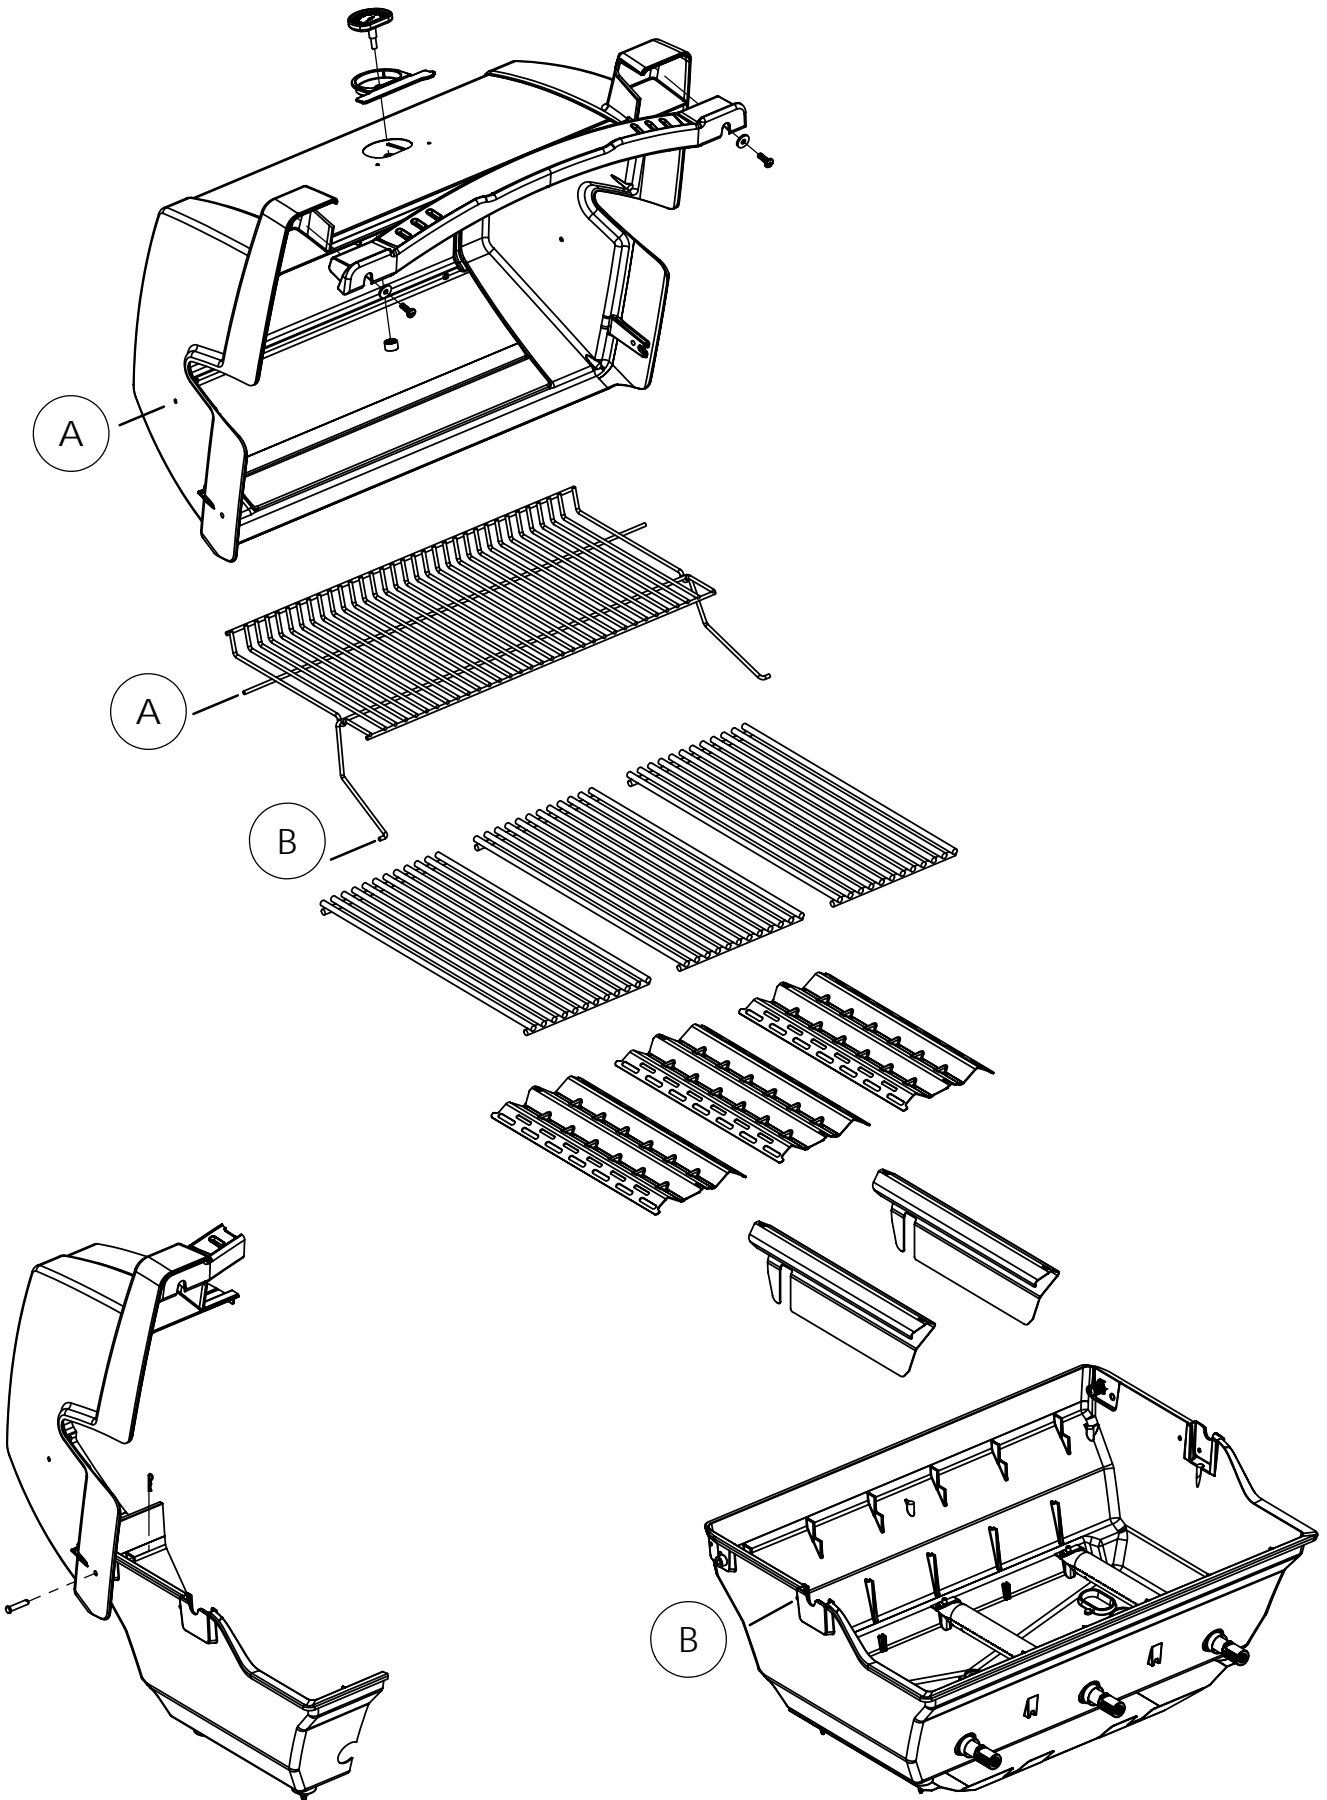

(2)

(2)

(2)

12

13

14

PARTS LIST / LISTE DES PIECES

KEY #	ITEM #	DESCRIPTION	DESCRIPTION	9867-34	9867-44	9869-84	9877-34	9877-44	9877-64	9879-44
				9867-37	9867-47	9869-87	9877-37	9877-47	9877-67	9879-47
1	10909-E400	CASTING BOTTOM	FOND DU FOYER	1	1	1	•	•	•	•
	10909-E450	CASTING BOTTOM	FOND DU FOYER	•	•	•	1	1	1	1
2	10473-E400	CASTING TOP	COUVERCLE DU GRIL	1	1	1	•	•	•	•
	10473-E450	CASTING TOP	COUVERCLE DU GRIL	•	•	•	1	1	1	1
3	10081-BK603	NAMEPLATE	PLAQUE D'IDENTIFICATION	1	1	1	1	1	1	1
4	10958-E400	TOP CASTING INSERT	PANNEAU DE COUVERCLE	1	1	1	•	•	•	•
	10958-E450	TOP CASTING INSERT	PANNEAU DE COUVERCLE	•	•	•	1	1	1	1
5	10571-6	HEAT INDICATOR	INDICATEUR DE CHALEUR	1	1	1	1	1	1	1
6	10240-15	HINGE PIN	GOUPILLE DE CHARNIÈRE	6	6	6	6	6	6	6
6A	S21237	HINGE SPACER	ENTRETOISE DE CHARNIÈRE	2	2	2	2	2	2	2
7	S21233	HITCH PIN CLIP	ATTACHE DE CHEVILLE	6	6	6	6	6	6	6
9	10225-E404	GRID - S.S.	GRILLE - A.I.	2	2	•	•	•	•	•
	10225-T536	GRID - PORCELAIN	GRILLE	•	•	•	•	•	3	•
	38170121	GRID - PORCELAIN	GRILLE	•	•	2	•	•	•	•
	S12033S	GRID - S.S.	GRILLE - A.I.	•	•	•	3	3	•	3
10	10222-E400	FLAV-R-WAVE	FLAV-R-WAVE	3	3	3	3	3	3	3
11	10225-E401	GRID - WARMING RACK	GRILLE	1	1	1	•	•	•	•
	10225-E451	GRID - WARMING RACK	GRILLE	•	•	•	1	1	1	1
12	10222-E401	DIVIDER	DIVISEUR	2	2	2	2	2	2	2
15	10390-E20	BURNER	BRÛLEUR	3	3	3	3	3	3	3
15A	Y-11791	NUT	ÉCROU	3	3	3	3	3	3	3
17	10342-245	ELECTRONIC IGNITOR	ALLUMEUR ÉLECTRONIQUE	1	•	•	1	•	•	•
	10342-246	ELECTRONIC IGNITOR	ALLUMEUR ÉLECTRONIQUE	•	1	1	•	1	1	1
18	10342-E12	ELECTRODE	ELECTRODE	2	2	2	2	2	2	2
19	10342-E400	COLLECTOR BOX	BOÎTE DE COLLECTEUR	1	1	1	1	1	1	1
19A	10342-E401	COLLECTOR BOX	BOÎTE DE COLLECTEUR	1	1	1	1	1	1	1
21	10444-E44	CONTROL ASSEMBLY - LP	ASSEMBLÉE DE CONTROLE	1	•	•	•	•	•	•
	10444-E45	CONTROL ASSEMBLY - NG	ASSEMBLÉE DE CONTROLE	1	•	•	•	•	•	•
	10444-E46	CONTROL ASSEMBLY - LP	ASSEMBLÉE DE CONTROLE	•	1	1	•	•	•	•
	10444-E47	CONTROL ASSEMBLY - NG	ASSEMBLÉE DE CONTROLE	•	1	1	•	•	•	•
	10444-E52	CONTROL ASSEMBLY - LP	ASSEMBLÉE DE CONTROLE	•	•	•	•	•	1	•
	10444-E53	CONTROL ASSEMBLY - NG	ASSEMBLÉE DE CONTROLE	•	•	•	•	•	1	•
	10444-E54	CONTROL ASSEMBLY - LP	ASSEMBLÉE DE CONTROLE	•	•	•	1	•	•	•
	10444-E55	CONTROL ASSEMBLY - NG	ASSEMBLÉE DE CONTROLE	•	•	•	1	•	•	•
	10444-E56	CONTROL ASSEMBLY - LP	ASSEMBLÉE DE CONTROLE	•	•	•	•	1	•	1
	10444-E57	CONTROL ASSEMBLY - NG	ASSEMBLÉE DE CONTROLE	•	•	•	•	1	•	1
21A.	S13470-091	HOSE-SIDE BURNER LP	TUYAU DU BRULEUR LATERAL PL	•	1	1	•	1	1	1
	S13470-132	HOSE-SIDE BURNER NG	TUYAU DU BRULEUR LATERAL GN	•	1	1	•	1	1	1
	Y-11230	COTTER PIN	ATTACHE DE CHEVILLE	•	1	1	•	1	1	1
21B.	10110-40	TUBE-REAR BURNER ASSY	TUBE DE BRULEUR ARRIERE	1	1	1	•	•	•	•
	10110-45	TUBE-REAR BURNER ASSY	TUBE DE BRULEUR ARRIERE	•	•	•	1	1	•	1
22	10114-20	HOSE & REGULATOR LP - QCC1	TUYAU ET REGULATEUR PL - QCC1	1	1	1	1	1	1	1
	10111-K47	HOSE NATURAL GAS	TUYAU (GAZ NATUREL)	1	1	1	1	1	1	1
23	10472-K37UN	CONTROL KNOB	BOUTON DE CONTROLE	4	5	5	4	5	4	5
23A	10472-E38	CONTROL BEZEL	MONTURE DE CONTROLE	4	5	5	4	5	4	5
30	10194-E45	CONTROL COVER	PANNEAU DE CONTROLE	•	•	•	•	•	1	•
	10194-E47	CONTROL COVER	PANNEAU DE CONTROLE	1	•	•	1	•	•	•
	10194-E49	CONTROL COVER	PANNEAU DE CONTROLE	•	1	1	•	1	•	1
31	10711-E42	EDGE CAP - CONTROL COVER	PAC DE BORD	1	1	1	1	1	1	1
32	10711-E41	EDGE CAP - CONTROL COVER	PAC DE BORD	1	1	1	1	1	1	1
33	10184-E84	RADIATION SHIELD	ÉCRAN DE CHALEUR	1	1	1	1	1	1	1
35	10184-E501	SUPPORT-CASTING-LEFT	SUPPORT GAUCHE DU FOYER	1	1	1	1	1	1	1
36	10184-E511	SUPPORT-CASTING-RIGHT	SUPPORT DROIT DU FOYER	1	1	1	1	1	1	1
37	10184-E651	SUPPORT-SIDE SHELF-LEFT	SUPPORT TABLETTE DE GAUCHE	2	2	2	2	2	2	2
37A	10184-E62	SUPPORT-SIDE SHELF-LEFT	SUPPORT TABLETTE DE GAUCHE	2	2	2	2	2	2	2
38	10184-E641	SUPPORT-SIDE SHELF-RIGHT	SUPPORT TABLETTE DE DROIT	2	2	2	2	2	2	2
38A	10184-E63	SUPPORT-SIDE SHELF-RIGHT	SUPPORT TABLETTE DE DROIT	2	2	2	2	2	2	2
39	10956-E561	BRACE-REAR	SUPPORT ARRIERE	1	1	1	1	1	1	1
40	10958-E81	BASE	TABLETTE INFERIEURE	1	1	1	1	1	1	1
41	10956-E591	BRACE-FRONT	SUPPORT AVANT	1	1	1	1	1	1	1
42	10958-E79	DOOR	PORTE	2	2	2	2	2	2	2
43	10958-E77	SIDE PANEL S.S.	PANNEAU LATERALE A.I.	•	•	•	•	•	•	2
	10958-E761	SIDE PANEL BLK	PANNEAU LATERALE	2	2	2	2	2	2	•
44	10958-E901	PANEL - REAR	PANNEAU - ARRIÈRE	1	1	1	1	1	1	1
45	10184-E801	BRACKET - DOOR CATCH	CROCHET DE PORTE	1	1	1	1	1	1	1
48	10184-E681	BRACKET - SHELF	CROCHET - PLANCHETTE	4	4	4	4	4	4	4