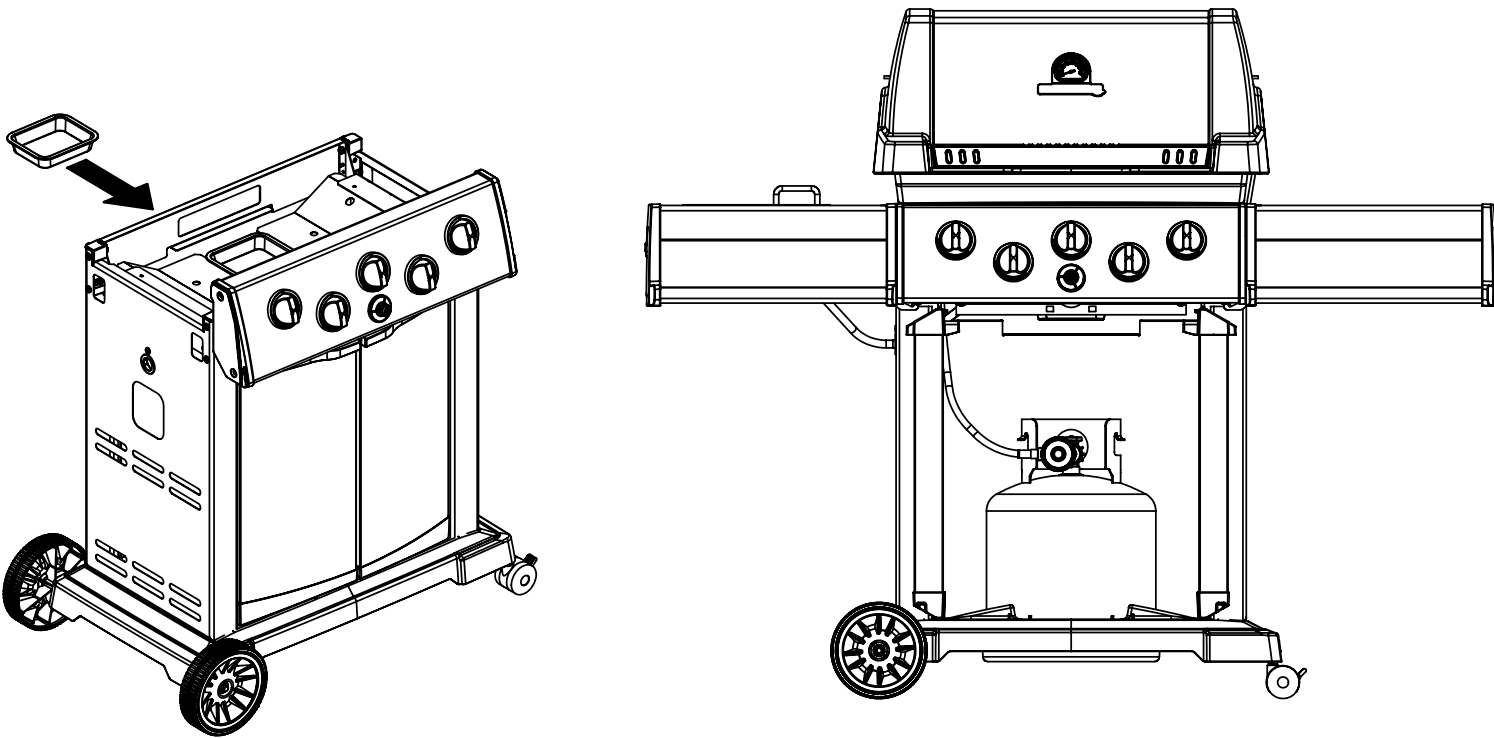

(2)

(2)

(2)

12

13

14

PARTS LIST / LISTE DES PIECES

KEY #	ITEM #	DESCRIPTION	DESCRIPTION	9867-34	9867-44	9869-84	9877-34	9877-44	9877-64	9879-44
				9867-37	9867-47	9869-87	9877-37	9877-47	9877-67	9879-47
1	10909-E400	CASTING BOTTOM	FOND DU FOYER	1	1	1	•	•	•	•
	10909-E450	CASTING BOTTOM	FOND DU FOYER	•	•	•	1	1	1	1
2	10473-E400	CASTING TOP	COUVERCLE DU GRIL	1	1	1	•	•	•	•
	10473-E450	CASTING TOP	COUVERCLE DU GRIL	•	•	•	1	1	1	1
3	10081-BK603	NAMEPLATE	PLAQUE D'IDENTIFICATION	1	1	1	1	1	1	1
4	10958-E400	TOP CASTING INSERT	PANNEAU DE COUVERCLE	1	1	1	•	•	•	•
	10958-E450	TOP CASTING INSERT	PANNEAU DE COUVERCLE	•	•	•	1	1	1	1
5	10571-6	HEAT INDICATOR	INDICATEUR DE CHALEUR	1	1	1	1	1	1	1
6	10240-15	HINGE PIN	GOUPILLE DE CHARNIÈRE	6	6	6	6	6	6	6
6A	S21237	HINGE SPACER	ENTRETOISE DE CHARNIÈRE	2	2	2	2	2	2	2
7	S21233	HITCH PIN CLIP	ATTACHE DE CHEVILLE	6	6	6	6	6	6	6
9	10225-E404	GRID - S.S.	GRILLE - A.I.	2	2	•	•	•	•	•
	10225-T536	GRID - PORCELAIN	GRILLE	•	•	•	•	•	3	•
	38170121	GRID - PORCELAIN	GRILLE	•	•	2	•	•	•	•
	S12033S	GRID - S.S.	GRILLE - A.I.	•	•	•	3	3	•	3
10	10222-E400	FLAV-R-WAVE	FLAV-R-WAVE	3	3	3	3	3	3	3
11	10225-E401	GRID - WARMING RACK	GRILLE	1	1	1	•	•	•	•
	10225-E451	GRID - WARMING RACK	GRILLE	•	•	•	1	1	1	1
12	10222-E401	DIVIDER	DIVISEUR	2	2	2	2	2	2	2
15	10390-E20	BURNER	BRÛLEUR	3	3	3	3	3	3	3
15A	Y-11791	NUT	ÉCROU	3	3	3	3	3	3	3
17	10342-245	ELECTRONIC IGNITOR	ALLUMEUR ÉLECTRONIQUE	1	•	•	1	•	•	•
	10342-246	ELECTRONIC IGNITOR	ALLUMEUR ÉLECTRONIQUE	•	1	1	•	1	1	1
18	10342-E12	ELECTRODE	ELECTRODE	2	2	2	2	2	2	2
19	10342-E400	COLLECTOR BOX	BOÎTE DE COLLECTEUR	1	1	1	1	1	1	1
19A	10342-E401	COLLECTOR BOX	BOÎTE DE COLLECTEUR	1	1	1	1	1	1	1
21	10444-E44	CONTROL ASSEMBLY - LP	ASSEMBLÉE DE CONTROLE	1	•	•	•	•	•	•
	10444-E45	CONTROL ASSEMBLY - NG	ASSEMBLÉE DE CONTROLE	1	•	•	•	•	•	•
	10444-E46	CONTROL ASSEMBLY - LP	ASSEMBLÉE DE CONTROLE	•	1	1	•	•	•	•
	10444-E47	CONTROL ASSEMBLY - NG	ASSEMBLÉE DE CONTROLE	•	1	1	•	•	•	•
	10444-E52	CONTROL ASSEMBLY - LP	ASSEMBLÉE DE CONTROLE	•	•	•	•	•	1	•
	10444-E53	CONTROL ASSEMBLY - NG	ASSEMBLÉE DE CONTROLE	•	•	•	•	•	1	•
	10444-E54	CONTROL ASSEMBLY - LP	ASSEMBLÉE DE CONTROLE	•	•	•	1	•	•	•
	10444-E55	CONTROL ASSEMBLY - NG	ASSEMBLÉE DE CONTROLE	•	•	•	1	•	•	•
	10444-E56	CONTROL ASSEMBLY - LP	ASSEMBLÉE DE CONTROLE	•	•	•	•	1	•	1
	10444-E57	CONTROL ASSEMBLY - NG	ASSEMBLÉE DE CONTROLE	•	•	•	•	1	•	1
21A.	S13470-091	HOSE-SIDE BURNER LP	TUYAU DU BRULEUR LATERAL PL	•	1	1	•	1	1	1
	S13470-132	HOSE-SIDE BURNER NG	TUYAU DU BRULEUR LATERAL GN	•	1	1	•	1	1	1
	Y-11230	COTTER PIN	ATTACHE DE CHEVILLE	•	1	1	•	1	1	1
21B.	10110-40	TUBE-REAR BURNER ASSY	TUBE DE BRULEUR ARRIERE	1	1	1	•	•	•	•
	10110-45	TUBE-REAR BURNER ASSY	TUBE DE BRULEUR ARRIERE	•	•	•	1	1	•	1
22	10114-20	HOSE & REGULATOR LP - QCC1	TUYAU ET REGULATEUR PL - QCC1	1	1	1	1	1	1	1
	10111-K47	HOSE NATURAL GAS	TUYAU (GAZ NATUREL)	1	1	1	1	1	1	1
23	10472-K37UN	CONTROL KNOB	BOUTON DE CONTROLE	4	5	5	4	5	4	5
23A	10472-E38	CONTROL BEZEL	MONTURE DE CONTROLE	4	5	5	4	5	4	5
30	10194-E45	CONTROL COVER	PANNEAU DE CONTROLE	•	•	•	•	•	1	•
	10194-E47	CONTROL COVER	PANNEAU DE CONTROLE	1	•	•	1	•	•	•
	10194-E49	CONTROL COVER	PANNEAU DE CONTROLE	•	1	1	•	1	•	1
31	10711-E42	EDGE CAP - CONTROL COVER	PAC DE BORD	1	1	1	1	1	1	1
32	10711-E41	EDGE CAP - CONTROL COVER	PAC DE BORD	1	1	1	1	1	1	1
33	10184-E84	RADIATION SHIELD	ÉCRAN DE CHALEUR	1	1	1	1	1	1	1
35	10184-E501	SUPPORT-CASTING-LEFT	SUPPORT GAUCHE DU FOYER	1	1	1	1	1	1	1
36	10184-E511	SUPPORT-CASTING-RIGHT	SUPPORT DROIT DU FOYER	1	1	1	1	1	1	1
37	10184-E651	SUPPORT-SIDE SHELF-LEFT	SUPPORT TABLETTE DE GAUCHE	2	2	2	2	2	2	2
37A	10184-E62	SUPPORT-SIDE SHELF-LEFT	SUPPORT TABLETTE DE GAUCHE	2	2	2	2	2	2	2
38	10184-E641	SUPPORT-SIDE SHELF-RIGHT	SUPPORT TABLETTE DE DROIT	2	2	2	2	2	2	2
38A	10184-E63	SUPPORT-SIDE SHELF-RIGHT	SUPPORT TABLETTE DE DROIT	2	2	2	2	2	2	2
39	10956-E561	BRACE-REAR	SUPPORT ARRIERE	1	1	1	1	1	1	1
40	10958-E81	BASE	TABLETTE INFERIEURE	1	1	1	1	1	1	1
41	10956-E591	BRACE-FRONT	SUPPORT AVANT	1	1	1	1	1	1	1
42	10958-E79	DOOR	PORTE	2	2	2	2	2	2	2
43	10958-E77	SIDE PANEL S.S.	PANNEAU LATERALE A.I.	•	•	•	•	•	•	2
	10958-E761	SIDE PANEL BLK	PANNEAU LATERALE	2	2	2	2	2	2	•
44	10958-E901	PANEL - REAR	PANNEAU - ARRIÈRE	1	1	1	1	1	1	1
45	10184-E801	BRACKET - DOOR CATCH	CROCHET DE PORTE	1	1	1	1	1	1	1
48	10184-E681	BRACKET - SHELF	CROCHET - PLANCHETTE	4	4	4	4	4	4	4