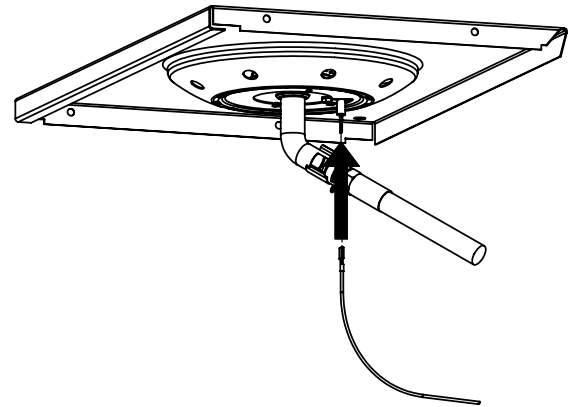

9

(2)

(2)

(1)

(2)

(1)

10

(1)