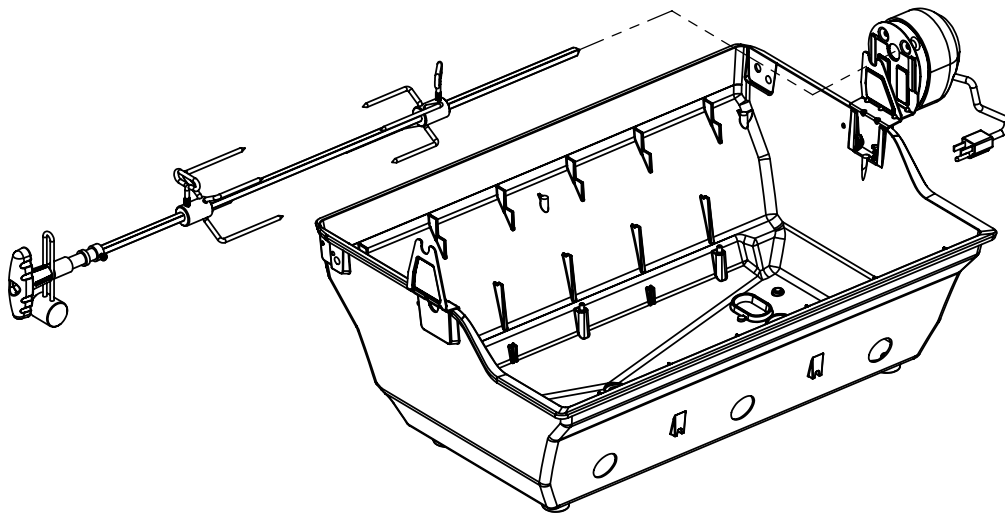

(2)

(2)

(2)

12

13

14

PARTS LIST / LISTE DES PIECES

KEY #	ITEM #	DESCRIPTION	DESCRIPTION	9867-34	9867-44	9869-84	9877-34	9877-44	9877-64	9879-44
				9867-37	9867-47	9869-87	9877-37	9877-47	9877-67	9879-47
1	10909-E400	CASTING BOTTOM	FOND DU FOYER	1	1	1	•	•	•	•
	10909-E450	CASTING BOTTOM	FOND DU FOYER	•	•	•	1	1	1	1
2	10473-E400	CASTING TOP	COUVERCLE DU GRIL	1	1	1	•	•	•	•
	10473-E450	CASTING TOP	COUVERCLE DU GRIL	•	•	•	1	1	1	1
3	10081-BK603	NAMEPLATE	PLAQUE D'IDENTIFICATION	1	1	1	1	1	1	1
4	10958-E400	TOP CASTING INSERT	PANNEAU DE COUVERCLE	1	1	1	•	•	•	•
	10958-E450	TOP CASTING INSERT	PANNEAU DE COUVERCLE	•	•	•	1	1	1	1
5	10571-6	HEAT INDICATOR	INDICATEUR DE CHALEUR	1	1	1	1	1	1	1
6	10240-15	HINGE PIN	GOUPILLE DE CHARNIÈRE	6	6	6	6	6	6	6
6A	S21237	HINGE SPACER	ENTRETOISE DE CHARNIÈRE	2	2	2	2	2	2	2
7	S21233	HITCH PIN CLIP	ATTACHE DE CHEVILLE	6	6	6	6	6	6	6
9	10225-E404	GRID - S.S.	GRILLE - A.I.	2	2	•	•	•	•	•
	10225-T536	GRID - PORCELAIN	GRILLE	•	•	•	•	•	3	•
	38170121	GRID - PORCELAIN	GRILLE	•	•	2	•	•	•	•
	S12033S	GRID - S.S.	GRILLE - A.I.	•	•	•	3	3	•	3
10	10222-E400	FLAV-R-WAVE	FLAV-R-WAVE	3	3	3	3	3	3	3
11	10225-E401	GRID - WARMING RACK	GRILLE	1	1	1	•	•	•	•
	10225-E451	GRID - WARMING RACK	GRILLE	•	•	•	1	1	1	1
12	10222-E401	DIVIDER	DIVISEUR	2	2	2	2	2	2	2
15	10390-E20	BURNER	BRÛLEUR	3	3	3	3	3	3	3
15A	Y-11791	NUT	ÉCROU	3	3	3	3	3	3	3
17	10342-245	ELECTRONIC IGNITOR	ALLUMEUR ÉLECTRONIQUE	1	•	•	1	•	•	•
	10342-246	ELECTRONIC IGNITOR	ALLUMEUR ÉLECTRONIQUE	•	1	1	•	1	1	1
18	10342-E12	ELECTRODE	ELECTRODE	2	2	2	2	2	2	2
19	10342-E400	COLLECTOR BOX	BOÎTE DE COLLECTEUR	1	1	1	1	1	1	1
19A	10342-E401	COLLECTOR BOX	BOÎTE DE COLLECTEUR	1	1	1	1	1	1	1
21	10444-E44	CONTROL ASSEMBLY - LP	ASSEMBLÉE DE CONTROLE	1	•	•	•	•	•	•
	10444-E45	CONTROL ASSEMBLY - NG	ASSEMBLÉE DE CONTROLE	1	•	•	•	•	•	•
	10444-E46	CONTROL ASSEMBLY - LP	ASSEMBLÉE DE CONTROLE	•	1	1	•	•	•	•
	10444-E47	CONTROL ASSEMBLY - NG	ASSEMBLÉE DE CONTROLE	•	1	1	•	•	•	•
	10444-E52	CONTROL ASSEMBLY - LP	ASSEMBLÉE DE CONTROLE	•	•	•	•	•	1	•
	10444-E53	CONTROL ASSEMBLY - NG	ASSEMBLÉE DE CONTROLE	•	•	•	•	•	1	•
	10444-E54	CONTROL ASSEMBLY - LP	ASSEMBLÉE DE CONTROLE	•	•	•	1	•	•	•
	10444-E55	CONTROL ASSEMBLY - NG	ASSEMBLÉE DE CONTROLE	•	•	•	1	•	•	•
	10444-E56	CONTROL ASSEMBLY - LP	ASSEMBLÉE DE CONTROLE	•	•	•	•	1	•	1
	10444-E57	CONTROL ASSEMBLY - NG	ASSEMBLÉE DE CONTROLE	•	•	•	•	1	•	1
21A.	S13470-091	HOSE-SIDE BURNER LP	TUYAU DU BRULEUR LATERAL PL	•	1	1	•	1	1	1
	S13470-132	HOSE-SIDE BURNER NG	TUYAU DU BRULEUR LATERAL GN	•	1	1	•	1	1	1
	Y-11230	COTTER PIN	ATTACHE DE CHEVILLE	•	1	1	•	1	1	1
21B.	10110-40	TUBE-REAR BURNER ASSY	TUBE DE BRULEUR ARRIERE	1	1	1	•	•	•	•
	10110-45	TUBE-REAR BURNER ASSY	TUBE DE BRULEUR ARRIERE	•	•	•	1	1	•	1
22	10114-20	HOSE & REGULATOR LP - QCC1	TUYAU ET REGULATEUR PL - QCC1	1	1	1	1	1	1	1
	10111-K47	HOSE NATURAL GAS	TUYAU (GAZ NATUREL)	1	1	1	1	1	1	1
23	10472-K37UN	CONTROL KNOB	BOUTON DE CONTROLE	4	5	5	4	5	4	5
23A	10472-E38	CONTROL BEZEL	MONTURE DE CONTROLE	4	5	5	4	5	4	5
30	10194-E45	CONTROL COVER	PANNEAU DE CONTROLE	•	•	•	•	•	1	•
	10194-E47	CONTROL COVER	PANNEAU DE CONTROLE	1	•	•	1	•	•	•
	10194-E49	CONTROL COVER	PANNEAU DE CONTROLE	•	1	1	•	1	•	1
31	10711-E42	EDGE CAP - CONTROL COVER	PAC DE BORD	1	1	1	1	1	1	1
32	10711-E41	EDGE CAP - CONTROL COVER	PAC DE BORD	1	1	1	1	1	1	1
33	10184-E84	RADIATION SHIELD	ÉCRAN DE CHALEUR	1	1	1	1	1	1	1
35	10184-E501	SUPPORT-CASTING-LEFT	SUPPORT GAUCHE DU FOYER	1	1	1	1	1	1	1
36	10184-E511	SUPPORT-CASTING-RIGHT	SUPPORT DROIT DU FOYER	1	1	1	1	1	1	1
37	10184-E651	SUPPORT-SIDE SHELF-LEFT	SUPPORT TABLETTE DE GAUCHE	2	2	2	2	2	2	2
37A	10184-E62	SUPPORT-SIDE SHELF-LEFT	SUPPORT TABLETTE DE GAUCHE	2	2	2	2	2	2	2
38	10184-E641	SUPPORT-SIDE SHELF-RIGHT	SUPPORT TABLETTE DE DROIT	2	2	2	2	2	2	2
38A	10184-E63	SUPPORT-SIDE SHELF-RIGHT	SUPPORT TABLETTE DE DROIT	2	2	2	2	2	2	2
39	10956-E561	BRACE-REAR	SUPPORT ARRIERE	1	1	1	1	1	1	1
40	10958-E81	BASE	TABLETTE INFERIEURE	1	1	1	1	1	1	1
41	10956-E591	BRACE-FRONT	SUPPORT AVANT	1	1	1	1	1	1	1
42	10958-E79	DOOR	PORTE	2	2	2	2	2	2	2
43	10958-E77	SIDE PANEL S.S.	PANNEAU LATERALE A.I.	•	•	•	•	•	•	2
	10958-E761	SIDE PANEL BLK	PANNEAU LATERALE	2	2	2	2	2	2	•
44	10958-E901	PANEL - REAR	PANNEAU - ARRIÈRE	1	1	1	1	1	1	1
45	10184-E801	BRACKET - DOOR CATCH	CROCHET DE PORTE	1	1	1	1	1	1	1
48	10184-E681	BRACKET - SHELF	CROCHET - PLANCHETTE	4	4	4	4	4	4	4