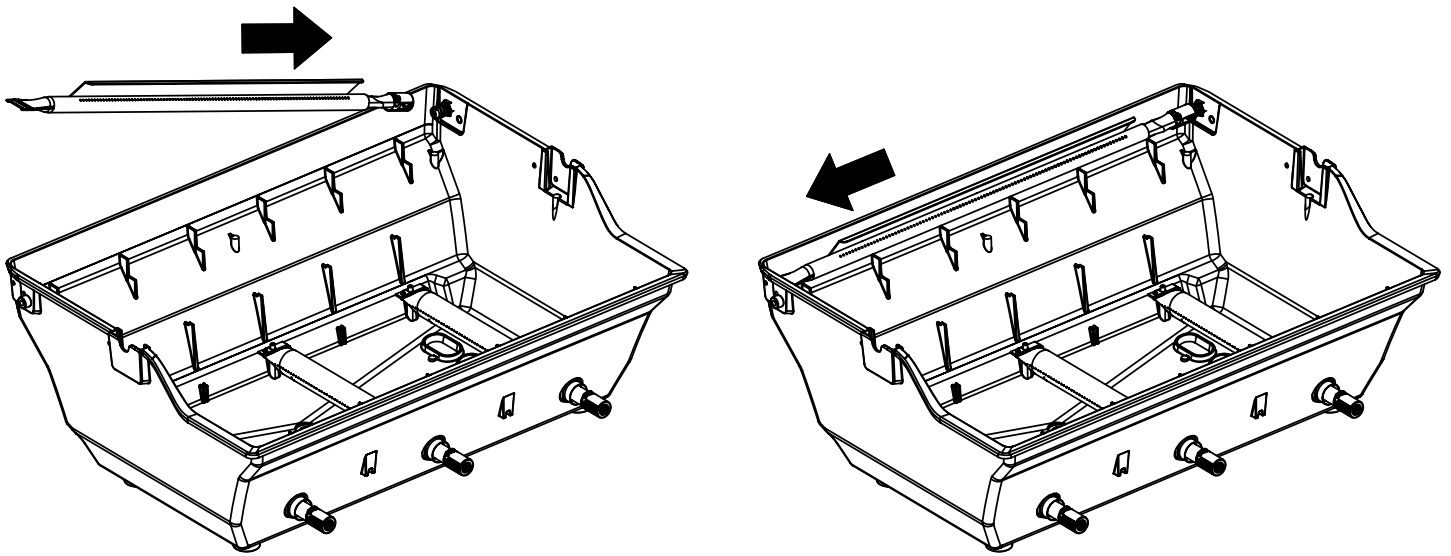

(2)

(2)

(2)

12

13

14

PARTS LIST / LISTE DES PIECES

KEY #	ITEM #	DESCRIPTION	DESCRIPTION	9867-34	9867-44	9869-84	9877-34	9877-44	9877-64	9879-44
				9867-37	9867-47	9869-87	9877-37	9877-47	9877-67	9879-47
1	10909-E400	CASTING BOTTOM	FOND DU FOYER	1	1	1	•	•	•	•
	10909-E450	CASTING BOTTOM	FOND DU FOYER	•	•	•	1	1	1	1
2	10473-E400	CASTING TOP	COUVERCLE DU GRIL	1	1	1	•	•	•	•
	10473-E450	CASTING TOP	COUVERCLE DU GRIL	•	•	•	1	1	1	1
3	10081-BK603	NAMEPLATE	PLAQUE D'IDENTIFICATION	1	1	1	1	1	1	1
4	10958-E400	TOP CASTING INSERT	PANNEAU DE COUVERCLE	1	1	1	•	•	•	•
	10958-E450	TOP CASTING INSERT	PANNEAU DE COUVERCLE	•	•	•	1	1	1	1
5	10571-6	HEAT INDICATOR	INDICATEUR DE CHALEUR	1	1	1	1	1	1	1
6	10240-15	HINGE PIN	GOUPILLE DE CHARNIÈRE	6	6	6	6	6	6	6
6A	S21237	HINGE SPACER	ENTRETOISE DE CHARNIÈRE	2	2	2	2	2	2	2
7	S21233	HITCH PIN CLIP	ATTACHE DE CHEVILLE	6	6	6	6	6	6	6
9	10225-E404	GRID - S.S.	GRILLE - A.I.	2	2	•	•	•	•	•
	10225-T536	GRID - PORCELAIN	GRILLE	•	•	•	•	•	3	•
	38170121	GRID - PORCELAIN	GRILLE	•	•	2	•	•	•	•
	S12033S	GRID - S.S.	GRILLE - A.I.	•	•	•	3	3	•	3
10	10222-E400	FLAV-R-WAVE	FLAV-R-WAVE	3	3	3	3	3	3	3
11	10225-E401	GRID - WARMING RACK	GRILLE	1	1	1	•	•	•	•
	10225-E451	GRID - WARMING RACK	GRILLE	•	•	•	1	1	1	1
12	10222-E401	DIVIDER	DIVISEUR	2	2	2	2	2	2	2
15	10390-E20	BURNER	BRÛLEUR	3	3	3	3	3	3	3
15A	Y-11791	NUT	ÉCROU	3	3	3	3	3	3	3
17	10342-245	ELECTRONIC IGNITOR	ALLUMEUR ÉLECTRONIQUE	1	•	•	1	•	•	•
	10342-246	ELECTRONIC IGNITOR	ALLUMEUR ÉLECTRONIQUE	•	1	1	•	1	1	1
18	10342-E12	ELECTRODE	ELECTRODE	2	2	2	2	2	2	2
19	10342-E400	COLLECTOR BOX	BOÎTE DE COLLECTEUR	1	1	1	1	1	1	1
19A	10342-E401	COLLECTOR BOX	BOÎTE DE COLLECTEUR	1	1	1	1	1	1	1
21	10444-E44	CONTROL ASSEMBLY - LP	ASSEMBLÉE DE CONTROLE	1	•	•	•	•	•	•
	10444-E45	CONTROL ASSEMBLY - NG	ASSEMBLÉE DE CONTROLE	1	•	•	•	•	•	•
	10444-E46	CONTROL ASSEMBLY - LP	ASSEMBLÉE DE CONTROLE	•	1	1	•	•	•	•
	10444-E47	CONTROL ASSEMBLY - NG	ASSEMBLÉE DE CONTROLE	•	1	1	•	•	•	•
	10444-E52	CONTROL ASSEMBLY - LP	ASSEMBLÉE DE CONTROLE	•	•	•	•	•	1	•
	10444-E53	CONTROL ASSEMBLY - NG	ASSEMBLÉE DE CONTROLE	•	•	•	•	•	1	•
	10444-E54	CONTROL ASSEMBLY - LP	ASSEMBLÉE DE CONTROLE	•	•	•	1	•	•	•
	10444-E55	CONTROL ASSEMBLY - NG	ASSEMBLÉE DE CONTROLE	•	•	•	1	•	•	•
	10444-E56	CONTROL ASSEMBLY - LP	ASSEMBLÉE DE CONTROLE	•	•	•	•	1	•	1
	10444-E57	CONTROL ASSEMBLY - NG	ASSEMBLÉE DE CONTROLE	•	•	•	•	1	•	1
21A.	S13470-091	HOSE-SIDE BURNER LP	TUYAU DU BRULEUR LATERAL PL	•	1	1	•	1	1	1
	S13470-132	HOSE-SIDE BURNER NG	TUYAU DU BRULEUR LATERAL GN	•	1	1	•	1	1	1
	Y-11230	COTTER PIN	ATTACHE DE CHEVILLE	•	1	1	•	1	1	1
21B.	10110-40	TUBE-REAR BURNER ASSY	TUBE DE BRULEUR ARRIERE	1	1	1	•	•	•	•
	10110-45	TUBE-REAR BURNER ASSY	TUBE DE BRULEUR ARRIERE	•	•	•	1	1	•	1
22	10114-20	HOSE & REGULATOR LP - QCC1	TUYAU ET REGULATEUR PL - QCC1	1	1	1	1	1	1	1
	10111-K47	HOSE NATURAL GAS	TUYAU (GAZ NATUREL)	1	1	1	1	1	1	1
23	10472-K37UN	CONTROL KNOB	BOUTON DE CONTROLE	4	5	5	4	5	4	5
23A	10472-E38	CONTROL BEZEL	MONTURE DE CONTROLE	4	5	5	4	5	4	5
30	10194-E45	CONTROL COVER	PANNEAU DE CONTROLE	•	•	•	•	•	1	•
	10194-E47	CONTROL COVER	PANNEAU DE CONTROLE	1	•	•	1	•	•	•
	10194-E49	CONTROL COVER	PANNEAU DE CONTROLE	•	1	1	•	1	•	1
31	10711-E42	EDGE CAP - CONTROL COVER	PAC DE BORD	1	1	1	1	1	1	1
32	10711-E41	EDGE CAP - CONTROL COVER	PAC DE BORD	1	1	1	1	1	1	1
33	10184-E84	RADIATION SHIELD	ÉCRAN DE CHALEUR	1	1	1	1	1	1	1
35	10184-E501	SUPPORT-CASTING-LEFT	SUPPORT GAUCHE DU FOYER	1	1	1	1	1	1	1
36	10184-E511	SUPPORT-CASTING-RIGHT	SUPPORT DROIT DU FOYER	1	1	1	1	1	1	1
37	10184-E651	SUPPORT-SIDE SHELF-LEFT	SUPPORT TABLETTE DE GAUCHE	2	2	2	2	2	2	2
37A	10184-E62	SUPPORT-SIDE SHELF-LEFT	SUPPORT TABLETTE DE GAUCHE	2	2	2	2	2	2	2
38	10184-E641	SUPPORT-SIDE SHELF-RIGHT	SUPPORT TABLETTE DE DROIT	2	2	2	2	2	2	2
38A	10184-E63	SUPPORT-SIDE SHELF-RIGHT	SUPPORT TABLETTE DE DROIT	2	2	2	2	2	2	2
39	10956-E561	BRACE-REAR	SUPPORT ARRIERE	1	1	1	1	1	1	1
40	10958-E81	BASE	TABLETTE INFERIEURE	1	1	1	1	1	1	1
41	10956-E591	BRACE-FRONT	SUPPORT AVANT	1	1	1	1	1	1	1
42	10958-E79	DOOR	PORTE	2	2	2	2	2	2	2
43	10958-E77	SIDE PANEL S.S.	PANNEAU LATERALE A.I.	•	•	•	•	•	•	2
	10958-E761	SIDE PANEL BLK	PANNEAU LATERALE	2	2	2	2	2	2	•
44	10958-E901	PANEL - REAR	PANNEAU - ARRIÈRE	1	1	1	1	1	1	1
45	10184-E801	BRACKET - DOOR CATCH	CROCHET DE PORTE	1	1	1	1	1	1	1
48	10184-E681	BRACKET - SHELF	CROCHET - PLANCHETTE	4	4	4	4	4	4	4