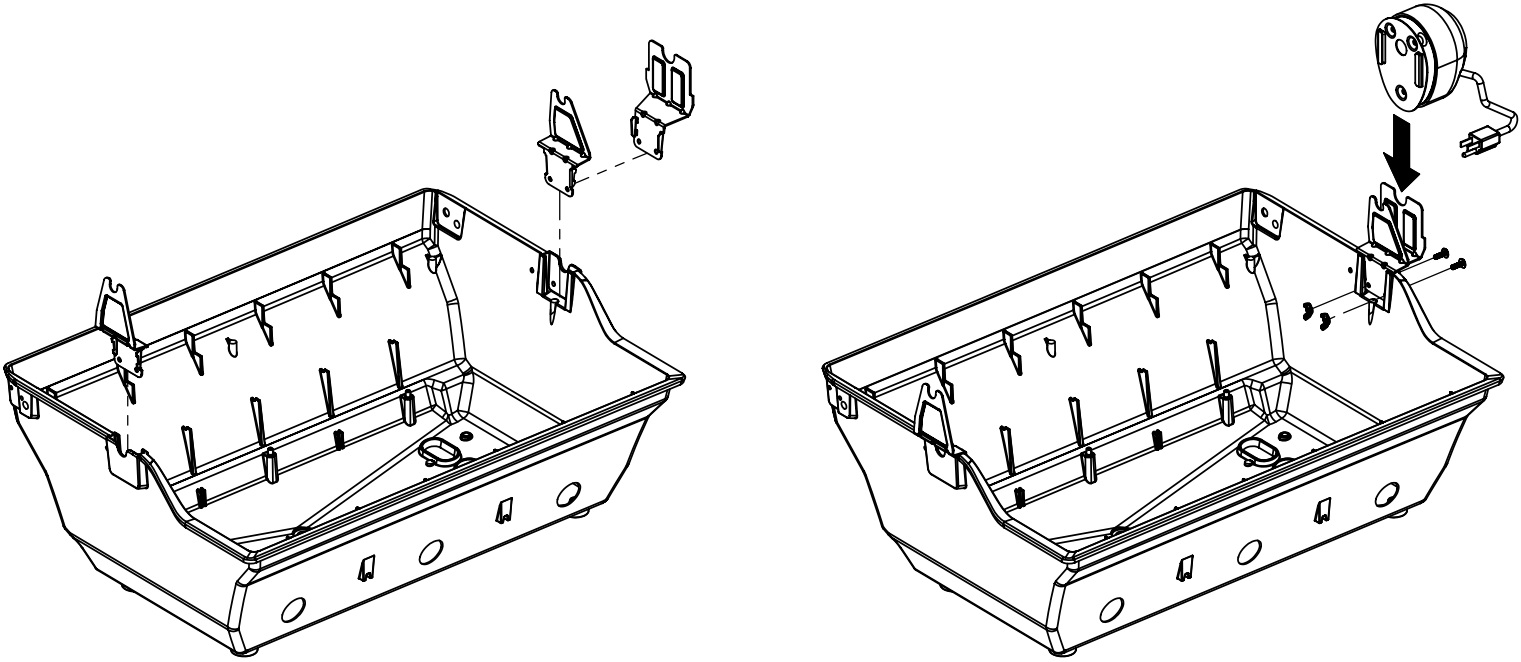

(2)

(2)

(2)

12

13

14

PARTS LIST / LISTE DES PIECES

KEY #	ITEM #	DESCRIPTION	DESCRIPTION	9867-34	9867-44	9869-84	9877-34	9877-44	9877-64	9879-44
				9867-37	9867-47	9869-87	9877-37	9877-47	9877-67	9879-47
1	10909-E400	CASTING BOTTOM	FOND DU FOYER	1	1	1	•	•	•	•
	10909-E450	CASTING BOTTOM	FOND DU FOYER	•	•	•	1	1	1	1
2	10473-E400	CASTING TOP	COUVERCLE DU GRIL	1	1	1	•	•	•	•
	10473-E450	CASTING TOP	COUVERCLE DU GRIL	•	•	•	1	1	1	1
3	10081-BK603	NAMEPLATE	PLAQUE D'IDENTIFICATION	1	1	1	1	1	1	1
4	10958-E400	TOP CASTING INSERT	PANNEAU DE COUVERCLE	1	1	1	•	•	•	•
	10958-E450	TOP CASTING INSERT	PANNEAU DE COUVERCLE	•	•	•	1	1	1	1
5	10571-6	HEAT INDICATOR	INDICATEUR DE CHALEUR	1	1	1	1	1	1	1
6	10240-15	HINGE PIN	GOUPILLE DE CHARNIÈRE	6	6	6	6	6	6	6
6A	S21237	HINGE SPACER	ENTRETOISE DE CHARNIÈRE	2	2	2	2	2	2	2
7	S21233	HITCH PIN CLIP	ATTACHE DE CHEVILLE	6	6	6	6	6	6	6
9	10225-E404	GRID - S.S.	GRILLE - A.I.	2	2	•	•	•	•	•
	10225-T536	GRID - PORCELAIN	GRILLE	•	•	•	•	•	3	•
	38170121	GRID - PORCELAIN	GRILLE	•	•	2	•	•	•	•
	S12033S	GRID - S.S.	GRILLE - A.I.	•	•	•	3	3	•	3
10	10222-E400	FLAV-R-WAVE	FLAV-R-WAVE	3	3	3	3	3	3	3
11	10225-E401	GRID - WARMING RACK	GRILLE	1	1	1	•	•	•	•
	10225-E451	GRID - WARMING RACK	GRILLE	•	•	•	1	1	1	1
12	10222-E401	DIVIDER	DIVISEUR	2	2	2	2	2	2	2
15	10390-E20	BURNER	BRÛLEUR	3	3	3	3	3	3	3
15A	Y-11791	NUT	ÉCROU	3	3	3	3	3	3	3
17	10342-245	ELECTRONIC IGNITOR	ALLUMEUR ÉLECTRONIQUE	1	•	•	1	•	•	•
	10342-246	ELECTRONIC IGNITOR	ALLUMEUR ÉLECTRONIQUE	•	1	1	•	1	1	1
18	10342-E12	ELECTRODE	ELECTRODE	2	2	2	2	2	2	2
19	10342-E400	COLLECTOR BOX	BOÎTE DE COLLECTEUR	1	1	1	1	1	1	1
19A	10342-E401	COLLECTOR BOX	BOÎTE DE COLLECTEUR	1	1	1	1	1	1	1
21	10444-E44	CONTROL ASSEMBLY - LP	ASSEMBLÉE DE CONTROLE	1	•	•	•	•	•	•
	10444-E45	CONTROL ASSEMBLY - NG	ASSEMBLÉE DE CONTROLE	1	•	•	•	•	•	•
	10444-E46	CONTROL ASSEMBLY - LP	ASSEMBLÉE DE CONTROLE	•	1	1	•	•	•	•
	10444-E47	CONTROL ASSEMBLY - NG	ASSEMBLÉE DE CONTROLE	•	1	1	•	•	•	•
	10444-E52	CONTROL ASSEMBLY - LP	ASSEMBLÉE DE CONTROLE	•	•	•	•	•	1	•
	10444-E53	CONTROL ASSEMBLY - NG	ASSEMBLÉE DE CONTROLE	•	•	•	•	•	1	•
	10444-E54	CONTROL ASSEMBLY - LP	ASSEMBLÉE DE CONTROLE	•	•	•	1	•	•	•
	10444-E55	CONTROL ASSEMBLY - NG	ASSEMBLÉE DE CONTROLE	•	•	•	1	•	•	•
	10444-E56	CONTROL ASSEMBLY - LP	ASSEMBLÉE DE CONTROLE	•	•	•	•	1	•	1
	10444-E57	CONTROL ASSEMBLY - NG	ASSEMBLÉE DE CONTROLE	•	•	•	•	1	•	1
21A.	S13470-091	HOSE-SIDE BURNER LP	TUYAU DU BRULEUR LATERAL PL	•	1	1	•	1	1	1
	S13470-132	HOSE-SIDE BURNER NG	TUYAU DU BRULEUR LATERAL GN	•	1	1	•	1	1	1
	Y-11230	COTTER PIN	ATTACHE DE CHEVILLE	•	1	1	•	1	1	1
21B.	10110-40	TUBE-REAR BURNER ASSY	TUBE DE BRULEUR ARRIERE	1	1	1	•	•	•	•
	10110-45	TUBE-REAR BURNER ASSY	TUBE DE BRULEUR ARRIERE	•	•	•	1	1	•	1
22	10114-20	HOSE & REGULATOR LP - QCC1	TUYAU ET REGULATEUR PL - QCC1	1	1	1	1	1	1	1
	10111-K47	HOSE NATURAL GAS	TUYAU (GAZ NATUREL)	1	1	1	1	1	1	1
23	10472-K37UN	CONTROL KNOB	BOUTON DE CONTROLE	4	5	5	4	5	4	5
23A	10472-E38	CONTROL BEZEL	MONTURE DE CONTROLE	4	5	5	4	5	4	5
30	10194-E45	CONTROL COVER	PANNEAU DE CONTROLE	•	•	•	•	•	1	•
	10194-E47	CONTROL COVER	PANNEAU DE CONTROLE	1	•	•	1	•	•	•
	10194-E49	CONTROL COVER	PANNEAU DE CONTROLE	•	1	1	•	1	•	1
31	10711-E42	EDGE CAP - CONTROL COVER	PAC DE BORD	1	1	1	1	1	1	1
32	10711-E41	EDGE CAP - CONTROL COVER	PAC DE BORD	1	1	1	1	1	1	1
33	10184-E84	RADIATION SHIELD	ÉCRAN DE CHALEUR	1	1	1	1	1	1	1
35	10184-E501	SUPPORT-CASTING-LEFT	SUPPORT GAUCHE DU FOYER	1	1	1	1	1	1	1
36	10184-E511	SUPPORT-CASTING-RIGHT	SUPPORT DROIT DU FOYER	1	1	1	1	1	1	1
37	10184-E651	SUPPORT-SIDE SHELF-LEFT	SUPPORT TABLETTE DE GAUCHE	2	2	2	2	2	2	2
37A	10184-E62	SUPPORT-SIDE SHELF-LEFT	SUPPORT TABLETTE DE GAUCHE	2	2	2	2	2	2	2
38	10184-E641	SUPPORT-SIDE SHELF-RIGHT	SUPPORT TABLETTE DE DROIT	2	2	2	2	2	2	2
38A	10184-E63	SUPPORT-SIDE SHELF-RIGHT	SUPPORT TABLETTE DE DROIT	2	2	2	2	2	2	2
39	10956-E561	BRACE-REAR	SUPPORT ARRIERE	1	1	1	1	1	1	1
40	10958-E81	BASE	TABLETTE INFERIEURE	1	1	1	1	1	1	1
41	10956-E591	BRACE-FRONT	SUPPORT AVANT	1	1	1	1	1	1	1
42	10958-E79	DOOR	PORTE	2	2	2	2	2	2	2
43	10958-E77	SIDE PANEL S.S.	PANNEAU LATERALE A.I.	•	•	•	•	•	•	2
	10958-E761	SIDE PANEL BLK	PANNEAU LATERALE	2	2	2	2	2	2	•
44	10958-E901	PANEL - REAR	PANNEAU - ARRIÈRE	1	1	1	1	1	1	1
45	10184-E801	BRACKET - DOOR CATCH	CROCHET DE PORTE	1	1	1	1	1	1	1
48	10184-E681	BRACKET - SHELF	CROCHET - PLANCHETTE	4	4	4	4	4	4	4