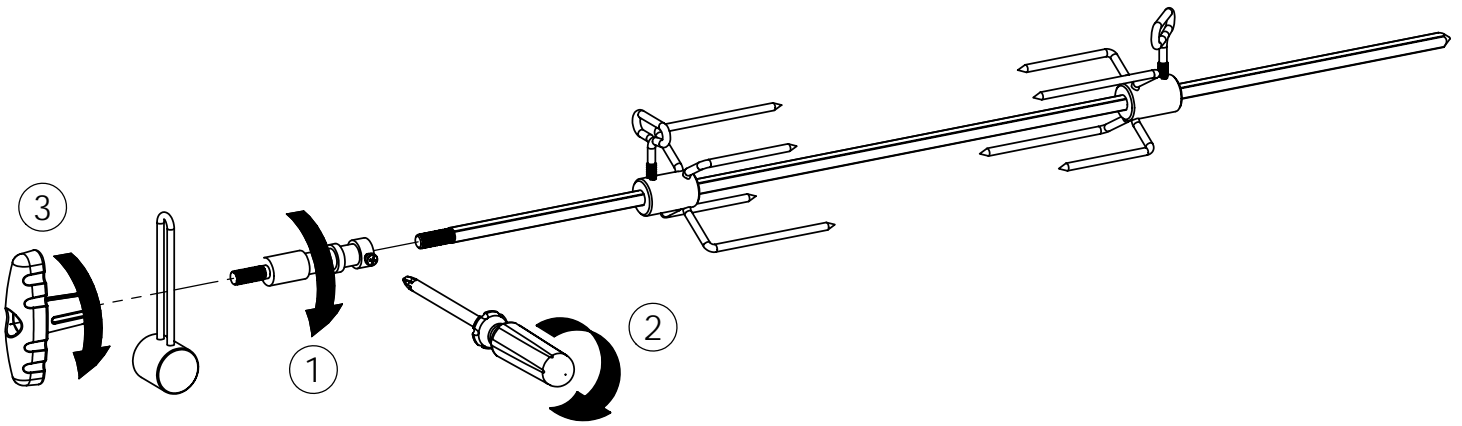

(2)

(2)

(2)

12

13

14

PARTS LIST / LISTE DES PIECES

KEY #	ITEM #	DESCRIPTION	DESCRIPTION	9867-34	9867-44	9869-84	9877-34	9877-44	9877-64	9879-44
				9867-37	9867-47	9869-87	9877-37	9877-47	9877-67	9879-47
1	10909-E400	CASTING BOTTOM	FOND DU FOYER	1	1	1	•	•	•	•
	10909-E450	CASTING BOTTOM	FOND DU FOYER	•	•	•	1	1	1	1
2	10473-E400	CASTING TOP	COUVERCLE DU GRIL	1	1	1	•	•	•	•
	10473-E450	CASTING TOP	COUVERCLE DU GRIL	•	•	•	1	1	1	1
3	10081-BK603	NAMEPLATE	PLAQUE D'IDENTIFICATION	1	1	1	1	1	1	1
4	10958-E400	TOP CASTING INSERT	PANNEAU DE COUVERCLE	1	1	1	•	•	•	•
	10958-E450	TOP CASTING INSERT	PANNEAU DE COUVERCLE	•	•	•	1	1	1	1
5	10571-6	HEAT INDICATOR	INDICATEUR DE CHALEUR	1	1	1	1	1	1	1
6	10240-15	HINGE PIN	GOUPILLE DE CHARNIÈRE	6	6	6	6	6	6	6
6A	S21237	HINGE SPACER	ENTRETOISE DE CHARNIÈRE	2	2	2	2	2	2	2
7	S21233	HITCH PIN CLIP	ATTACHE DE CHEVILLE	6	6	6	6	6	6	6
9	10225-E404	GRID - S.S.	GRILLE - A.I.	2	2	•	•	•	•	•
	10225-T536	GRID - PORCELAIN	GRILLE	•	•	•	•	•	3	•
	38170121	GRID - PORCELAIN	GRILLE	•	•	2	•	•	•	•
	S12033S	GRID - S.S.	GRILLE - A.I.	•	•	•	3	3	•	3
10	10222-E400	FLAV-R-WAVE	FLAV-R-WAVE	3	3	3	3	3	3	3
11	10225-E401	GRID - WARMING RACK	GRILLE	1	1	1	•	•	•	•
	10225-E451	GRID - WARMING RACK	GRILLE	•	•	•	1	1	1	1
12	10222-E401	DIVIDER	DIVISEUR	2	2	2	2	2	2	2
15	10390-E20	BURNER	BRÛLEUR	3	3	3	3	3	3	3
15A	Y-11791	NUT	ÉCROU	3	3	3	3	3	3	3
17	10342-245	ELECTRONIC IGNITOR	ALLUMEUR ÉLECTRONIQUE	1	•	•	1	•	•	•
	10342-246	ELECTRONIC IGNITOR	ALLUMEUR ÉLECTRONIQUE	•	1	1	•	1	1	1
18	10342-E12	ELECTRODE	ELECTRODE	2	2	2	2	2	2	2
19	10342-E400	COLLECTOR BOX	BOÎTE DE COLLECTEUR	1	1	1	1	1	1	1
19A	10342-E401	COLLECTOR BOX	BOÎTE DE COLLECTEUR	1	1	1	1	1	1	1
21	10444-E44	CONTROL ASSEMBLY - LP	ASSEMBLÉE DE CONTROLE	1	•	•	•	•	•	•
	10444-E45	CONTROL ASSEMBLY - NG	ASSEMBLÉE DE CONTROLE	1	•	•	•	•	•	•
	10444-E46	CONTROL ASSEMBLY - LP	ASSEMBLÉE DE CONTROLE	•	1	1	•	•	•	•
	10444-E47	CONTROL ASSEMBLY - NG	ASSEMBLÉE DE CONTROLE	•	1	1	•	•	•	•
	10444-E52	CONTROL ASSEMBLY - LP	ASSEMBLÉE DE CONTROLE	•	•	•	•	•	1	•
	10444-E53	CONTROL ASSEMBLY - NG	ASSEMBLÉE DE CONTROLE	•	•	•	•	•	1	•
	10444-E54	CONTROL ASSEMBLY - LP	ASSEMBLÉE DE CONTROLE	•	•	•	1	•	•	•
	10444-E55	CONTROL ASSEMBLY - NG	ASSEMBLÉE DE CONTROLE	•	•	•	1	•	•	•
	10444-E56	CONTROL ASSEMBLY - LP	ASSEMBLÉE DE CONTROLE	•	•	•	•	1	•	1
	10444-E57	CONTROL ASSEMBLY - NG	ASSEMBLÉE DE CONTROLE	•	•	•	•	1	•	1
21A.	S13470-091	HOSE-SIDE BURNER LP	TUYAU DU BRULEUR LATERAL PL	•	1	1	•	1	1	1
	S13470-132	HOSE-SIDE BURNER NG	TUYAU DU BRULEUR LATERAL GN	•	1	1	•	1	1	1
	Y-11230	COTTER PIN	ATTACHE DE CHEVILLE	•	1	1	•	1	1	1
21B.	10110-40	TUBE-REAR BURNER ASSY	TUBE DE BRULEUR ARRIERE	1	1	1	•	•	•	•
	10110-45	TUBE-REAR BURNER ASSY	TUBE DE BRULEUR ARRIERE	•	•	•	1	1	•	1
22	10114-20	HOSE & REGULATOR LP - QCC1	TUYAU ET REGULATEUR PL - QCC1	1	1	1	1	1	1	1
	10111-K47	HOSE NATURAL GAS	TUYAU (GAZ NATUREL)	1	1	1	1	1	1	1
23	10472-K37UN	CONTROL KNOB	BOUTON DE CONTROLE	4	5	5	4	5	4	5
23A	10472-E38	CONTROL BEZEL	MONTURE DE CONTROLE	4	5	5	4	5	4	5
30	10194-E45	CONTROL COVER	PANNEAU DE CONTROLE	•	•	•	•	•	1	•
	10194-E47	CONTROL COVER	PANNEAU DE CONTROLE	1	•	•	1	•	•	•
	10194-E49	CONTROL COVER	PANNEAU DE CONTROLE	•	1	1	•	1	•	1
31	10711-E42	EDGE CAP - CONTROL COVER	PAC DE BORD	1	1	1	1	1	1	1
32	10711-E41	EDGE CAP - CONTROL COVER	PAC DE BORD	1	1	1	1	1	1	1
33	10184-E84	RADIATION SHIELD	ÉCRAN DE CHALEUR	1	1	1	1	1	1	1
35	10184-E501	SUPPORT-CASTING-LEFT	SUPPORT GAUCHE DU FOYER	1	1	1	1	1	1	1
36	10184-E511	SUPPORT-CASTING-RIGHT	SUPPORT DROIT DU FOYER	1	1	1	1	1	1	1
37	10184-E651	SUPPORT-SIDE SHELF-LEFT	SUPPORT TABLETTE DE GAUCHE	2	2	2	2	2	2	2
37A	10184-E62	SUPPORT-SIDE SHELF-LEFT	SUPPORT TABLETTE DE GAUCHE	2	2	2	2	2	2	2
38	10184-E641	SUPPORT-SIDE SHELF-RIGHT	SUPPORT TABLETTE DE DROIT	2	2	2	2	2	2	2
38A	10184-E63	SUPPORT-SIDE SHELF-RIGHT	SUPPORT TABLETTE DE DROIT	2	2	2	2	2	2	2
39	10956-E561	BRACE-REAR	SUPPORT ARRIERE	1	1	1	1	1	1	1
40	10958-E81	BASE	TABLETTE INFERIEURE	1	1	1	1	1	1	1
41	10956-E591	BRACE-FRONT	SUPPORT AVANT	1	1	1	1	1	1	1
42	10958-E79	DOOR	PORTE	2	2	2	2	2	2	2
43	10958-E77	SIDE PANEL S.S.	PANNEAU LATERALE A.I.	•	•	•	•	•	•	2
	10958-E761	SIDE PANEL BLK	PANNEAU LATERALE	2	2	2	2	2	2	•
44	10958-E901	PANEL - REAR	PANNEAU - ARRIÈRE	1	1	1	1	1	1	1
45	10184-E801	BRACKET - DOOR CATCH	CROCHET DE PORTE	1	1	1	1	1	1	1
48	10184-E681	BRACKET - SHELF	CROCHET - PLANCHETTE	4	4	4	4	4	4	4