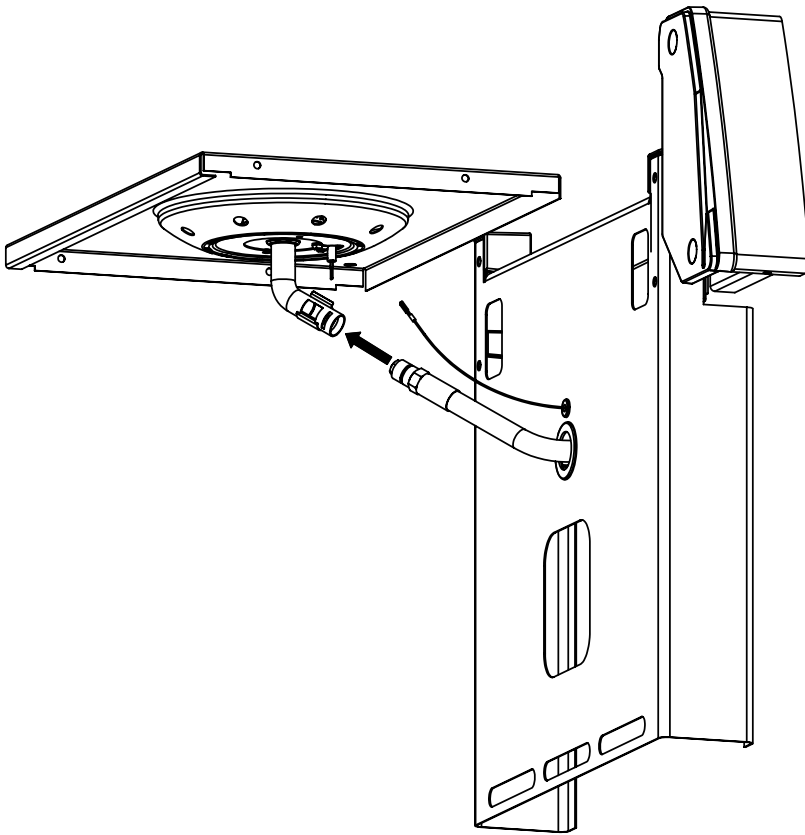

9

(2)

(2)

(1)

(2)

(1)

10

(1)