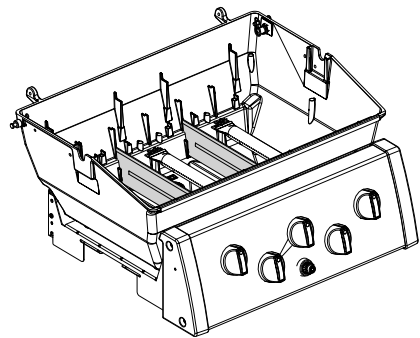

17

19

21

22

23

PARTS LIST / LISTE DES PIÉCES

KEY #	ITEM #	DESCRIPTION	DESCRIPTION	DESCRIPTION	8342-54	8342-64	8342-84	9312-54	9312-64	9312-84
					8342-57	8342-87	8342-87	9312-57	9312-67	9312-87
1	10909-E340	CASTING BOTTOM	FOND DU FOYER	CUERPO INFERIOR	1	1	1	1	1	1
2	10473-E341	CASTING TOP	COUVERCLE DU GRIL	CUERPO SUPERIOR	1	1	1	1	1	1
3	10081-BK630	NAMEPLATE	PLAQUE D'IDENTIFICATION	PLACA CON NOMBRE	1	1	1	1	1	1
4	10958-E340	TOP CASTING INSERT	PANNEAU DE COUVERCLE	INSERTO DE CUERPO SUPERIOR	1	1	1	1	1	1
5	10571-6	HEAT INDICATOR	INDICATEUR DE CHALEUR	INDICADOR DE TEMPERATURA	1	1	1	1	1	1
6	10240-15	HINGE PIN	GOUPILLE DE CHARNIÈRE	CLAVIJA DE BISAGRA	2	2	2	2	2	2
6A	S21237	HINGE SPACER	ENTRETOISE DE CHARNIÈRE	ESPACIADOR DE BISAGRA	2	2	2	2	2	2
7	S21233	HITCH PIN CLIP	ATTACHE DE CHEVILLE	GANCHO PARA EL REMOLQUE	2	2	2	2	2	2
8	S21084	SCREW - BURNER	VIS - BRÛLEUR	TORNILLO - QUEMADOR	3	3	3	3	3	3
9	10225-T356	GRID	GRILLE	REJILLA	2	2	2	2	2	2
10	10222-E400	FLAV-R-WAVE™	FLAV-R-WAVE™	FLAV-R-WAVE™	3	3	3	3	3	3
11	10225-E341	GRID - WARMING RACK	GRILLE	REJILLA	1	1	1	1	1	1
12	10222-E301	DIVIDER	DIVISEUR	DIVISOR	2	2	2	2	2	2
13	10184-R83	BOSS EXTENSION	CROCHET DE RALLONGEMENT	EXTENSIÓN DE REFUERZO	1	1	1	1	1	1
15	10390-E20LP	BURNER	BRÛLEUR	QUEMADOR	1/•	1/•	1/•	1/•	1/•	1/•
	10390-E20NG	BURNER	BRÛLEUR	QUEMADOR	•/1	•/1	•/1	•/1	•/1	•/1
17	10342-245	ELECTRONIC IGNITOR	ALLUMEUR ÉLECTRONIQUE	ENCENDEDOR ELECTRÓNICO	1	•	•	1	•	•
	10342-246	ELECTRONIC IGNITOR	ALLUMEUR ÉLECTRONIQUE	ENCENDEDOR ELECTRÓNICO	•	1	•	•	1	•
	10342-247	ELECTRONIC IGNITOR	ALLUMEUR ÉLECTRONIQUE	ENCENDEDOR ELECTRÓNICO	•	•	1	•	•	1
18	10342-E12	ELECTRODE	ELECTRODE	ELECTRODO	2	2	2	2	2	2
19	52224-224A	COLLECTOR BOX	BOÎTE DE COLLECTEUR	CAJA RECOLECTORA	1	1	1	1	1	1
20	10111-16A	HOSE	TUYAU	MANGUERA	1	1	1	1	1	1
21	29004-014	CONTROL ASSEMBLY - LP	ASSEMBLÉE DE CONTROLE	MECANISMO DE CONTROL LP	1/•	•	•	1/•	•	•
	29004-017	CONTROL ASSEMBLY - NG	ASSEMBLÉE DE CONTROLE	MECANISMO DE CONTROL NG	•/1	•	•	•/1	•	•
	29004-034	CONTROL ASSEMBLY - LP	ASSEMBLÉE DE CONTROLE	MECANISMO DE CONTROL LP	•	1/•	•	•	1/•	•
	29004-037	CONTROL ASSEMBLY - NG	ASSEMBLÉE DE CONTROLE	MECANISMO DE CONTROL NG	•	•/1	•	•	•/1	•
	29004-074	CONTROL ASSEMBLY - LP	ASSEMBLÉE DE CONTROLE	MECANISMO DE CONTROL LP	•	•	1/•	•	•	1/•
	29004-077	CONTROL ASSEMBLY - NG	ASSEMBLÉE DE CONTROLE	MECANISMO DE CONTROL NG	•	•	•/1	•	•	•/1
21A	S13470-091	HOSE-SIDE BURNER LP	TUYAU DU BRULEUR LATERAL PL	MANGUERA - QUEMADOR LATERAL	•	1/•	1/•	•	1/•	1/•
	S13470-132	HOSE-SIDE BURNER NG	TUYAU DU BRULEUR LATERAL GN	MANGUERA - QUEMADOR LATERAL	•	•/1	•/1	•	•/1	•/1
21B	Y-11230	COTTER PIN	ATTACHE DE CHEVILLE	CHAVETA	•	1	1	•	1	1
21C	10110-34	TUBE-REAR BURNER ASSY	TUBE DE BRÛLEUR ARRIÈRE	TUBO, QUEMADOR POSTERIOR	•	•	1	•	•	1
22	10114-16	HOSE & REGULATOR LP	TUYAU ET REGULATEUR PL	MANGUERA Y REGULADOR LP	•	1/•	1/•	•	1/•	1/•
	10111-K45	HOSE NATURAL GAS	TUYAU (GAZ NATUREL)	MANGUERA DE GAS NATURAL	•	•/1	•/1	•	•/1	•/1
23	10472-K431	CONTROL KNOB	BOUTON DE CONTROLE	PERILLA DE CONTROL	3	4	5	3	4	5
30	10194-F137	CONTROL COVER	PANNEAU DE CONTROLE	CUBIERTA DE CONTROL	•	•	•	1	•	•
	10194-F138	CONTROL COVER	PANNEAU DE CONTROLE	CUBIERTA DE CONTROL	1	•	•	•	•	•
	10194-F157	CONTROL COVER	PANNEAU DE CONTROLE	CUBIERTA DE CONTROL	•	•	•	•	1	•
	10194-F158	CONTROL COVER	PANNEAU DE CONTROLE	CUBIERTA DE CONTROL	•	1	•	•	•	•
	10194-F197	CONTROL COVER	PANNEAU DE CONTROLE	CUBIERTA DE CONTROL	•	•	•	•	•	1
	10194-F198	CONTROL COVER	PANNEAU DE CONTROLE	CUBIERTA DE CONTROL	•	•	1	•	•	•
31	10711-E34	EDGE CAP	PAC DE BORD	TAPA DE EXTREMO	1	1	1	1	1	1
32	10711-E33	EDGE CAP	PAC DE BORD	TAPA DE EXTREMO	1	1	1	1	1	1