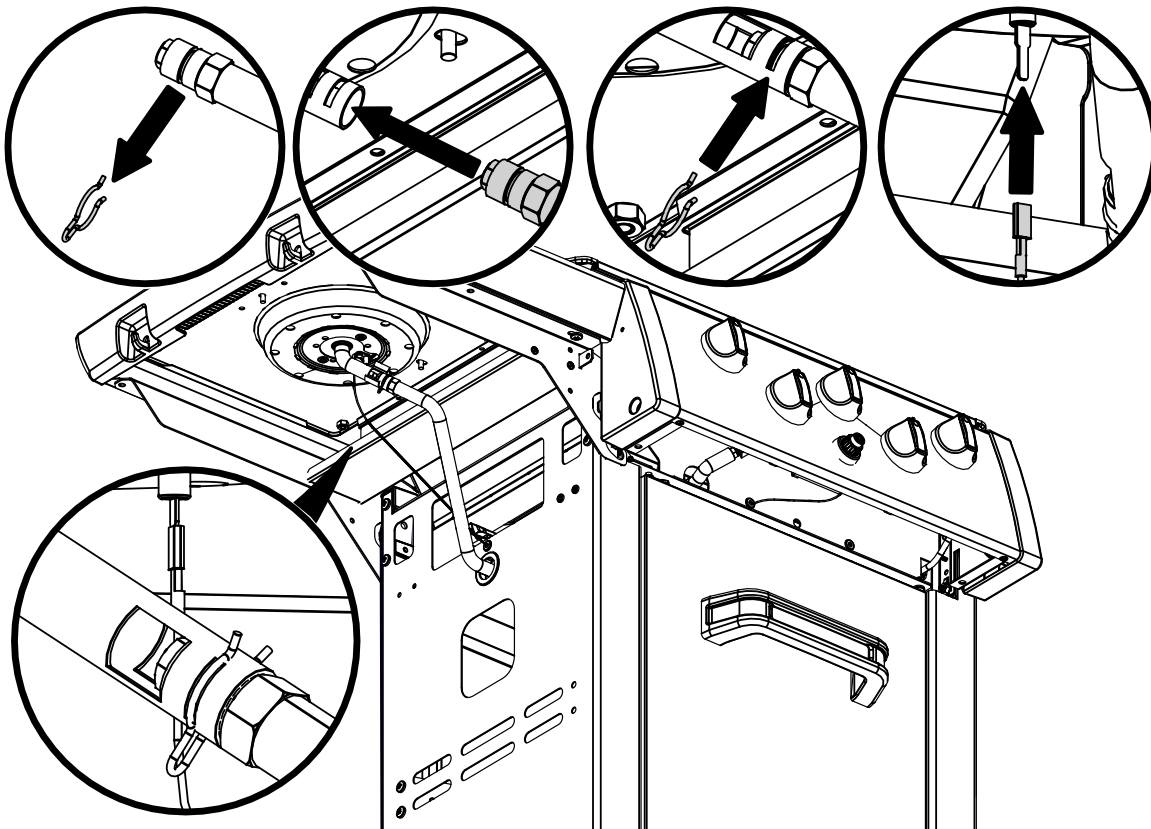

17

19

21

22

23

PARTS LIST / LISTE DES PIÉCES

KEY #	ITEM #	DESCRIPTION	DESCRIPTION	DESCRIPTION	8342-54	8342-64	8342-84	9312-54	9312-64	9312-84
					8342-57	8342-87	8342-87	9312-57	9312-67	9312-87
1	10909-E340	CASTING BOTTOM	FOND DU FOYER	CUERPO INFERIOR	1	1	1	1	1	1
2	10473-E341	CASTING TOP	COUVERCLE DU GRIL	CUERPO SUPERIOR	1	1	1	1	1	1
3	10081-BK630	NAMEPLATE	PLAQUE D'IDENTIFICATION	PLACA CON NOMBRE	1	1	1	1	1	1
4	10958-E340	TOP CASTING INSERT	PANNEAU DE COUVERCLE	INSERTO DE CUERPO SUPERIOR	1	1	1	1	1	1
5	10571-6	HEAT INDICATOR	INDICATEUR DE CHALEUR	INDICADOR DE TEMPERATURA	1	1	1	1	1	1
6	10240-15	HINGE PIN	GOUPILLE DE CHARNIÈRE	CLAVIJA DE BISAGRA	2	2	2	2	2	2
6A	S21237	HINGE SPACER	ENTRETOISE DE CHARNIÈRE	ESPACIADOR DE BISAGRA	2	2	2	2	2	2
7	S21233	HITCH PIN CLIP	ATTACHE DE CHEVILLE	GANCHO PARA EL REMOLQUE	2	2	2	2	2	2
8	S21084	SCREW - BURNER	VIS - BRÛLEUR	TORNILLO - QUEMADOR	3	3	3	3	3	3
9	10225-T356	GRID	GRILLE	REJILLA	2	2	2	2	2	2
10	10222-E400	FLAV-R-WAVE™	FLAV-R-WAVE™	FLAV-R-WAVE™	3	3	3	3	3	3
11	10225-E341	GRID - WARMING RACK	GRILLE	REJILLA	1	1	1	1	1	1
12	10222-E301	DIVIDER	DIVISEUR	DIVISOR	2	2	2	2	2	2
13	10184-R83	BOSS EXTENSION	CROCHET DE RALLONGEMENT	EXTENSIÓN DE REFUERZO	1	1	1	1	1	1
15	10390-E20LP	BURNER	BRÛLEUR	QUEMADOR	1/•	1/•	1/•	1/•	1/•	1/•
	10390-E20NG	BURNER	BRÛLEUR	QUEMADOR	•/1	•/1	•/1	•/1	•/1	•/1
17	10342-245	ELECTRONIC IGNITOR	ALLUMEUR ÉLECTRONIQUE	ENCENDEDOR ELECTRÓNICO	1	•	•	1	•	•
	10342-246	ELECTRONIC IGNITOR	ALLUMEUR ÉLECTRONIQUE	ENCENDEDOR ELECTRÓNICO	•	1	•	•	1	•
	10342-247	ELECTRONIC IGNITOR	ALLUMEUR ÉLECTRONIQUE	ENCENDEDOR ELECTRÓNICO	•	•	1	•	•	1
18	10342-E12	ELECTRODE	ELECTRODE	ELECTRODO	2	2	2	2	2	2
19	52224-224A	COLLECTOR BOX	BOÎTE DE COLLECTEUR	CAJA RECOLECTORA	1	1	1	1	1	1
20	10111-16A	HOSE	TUYAU	MANGUERA	1	1	1	1	1	1
21	29004-014	CONTROL ASSEMBLY - LP	ASSEMBLÉE DE CONTROLE	MECANISMO DE CONTROL LP	1/•	•	•	1/•	•	•
	29004-017	CONTROL ASSEMBLY - NG	ASSEMBLÉE DE CONTROLE	MECANISMO DE CONTROL NG	•/1	•	•	•/1	•	•
	29004-034	CONTROL ASSEMBLY - LP	ASSEMBLÉE DE CONTROLE	MECANISMO DE CONTROL LP	•	1/•	•	•	1/•	•
	29004-037	CONTROL ASSEMBLY - NG	ASSEMBLÉE DE CONTROLE	MECANISMO DE CONTROL NG	•	•/1	•	•	•/1	•
	29004-074	CONTROL ASSEMBLY - LP	ASSEMBLÉE DE CONTROLE	MECANISMO DE CONTROL LP	•	•	1/•	•	•	1/•
	29004-077	CONTROL ASSEMBLY - NG	ASSEMBLÉE DE CONTROLE	MECANISMO DE CONTROL NG	•	•	•/1	•	•	•/1
21A	S13470-091	HOSE-SIDE BURNER LP	TUYAU DU BRULEUR LATERAL PL	MANGUERA - QUEMADOR LATERAL	•	1/•	1/•	•	1/•	1/•
	S13470-132	HOSE-SIDE BURNER NG	TUYAU DU BRULEUR LATERAL GN	MANGUERA - QUEMADOR LATERAL	•	•/1	•/1	•	•/1	•/1
21B	Y-11230	COTTER PIN	ATTACHE DE CHEVILLE	CHAVETA	•	1	1	•	1	1
21C	10110-34	TUBE-REAR BURNER ASSY	TUBE DE BRÛLEUR ARRIÈRE	TUBO, QUEMADOR POSTERIOR	•	•	1	•	•	1
22	10114-16	HOSE & REGULATOR LP	TUYAU ET REGULATEUR PL	MANGUERA Y REGULADOR LP	•	1/•	1/•	•	1/•	1/•
	10111-K45	HOSE NATURAL GAS	TUYAU (GAZ NATUREL)	MANGUERA DE GAS NATURAL	•	•/1	•/1	•	•/1	•/1
23	10472-K431	CONTROL KNOB	BOUTON DE CONTROLE	PERILLA DE CONTROL	3	4	5	3	4	5
30	10194-F137	CONTROL COVER	PANNEAU DE CONTROLE	CUBIERTA DE CONTROL	•	•	•	1	•	•
	10194-F138	CONTROL COVER	PANNEAU DE CONTROLE	CUBIERTA DE CONTROL	1	•	•	•	•	•
	10194-F157	CONTROL COVER	PANNEAU DE CONTROLE	CUBIERTA DE CONTROL	•	•	•	•	1	•
	10194-F158	CONTROL COVER	PANNEAU DE CONTROLE	CUBIERTA DE CONTROL	•	1	•	•	•	•
	10194-F197	CONTROL COVER	PANNEAU DE CONTROLE	CUBIERTA DE CONTROL	•	•	•	•	•	1
	10194-F198	CONTROL COVER	PANNEAU DE CONTROLE	CUBIERTA DE CONTROL	•	•	1	•	•	•
31	10711-E34	EDGE CAP	PAC DE BORD	TAPA DE EXTREMO	1	1	1	1	1	1
32	10711-E33	EDGE CAP	PAC DE BORD	TAPA DE EXTREMO	1	1	1	1	1	1