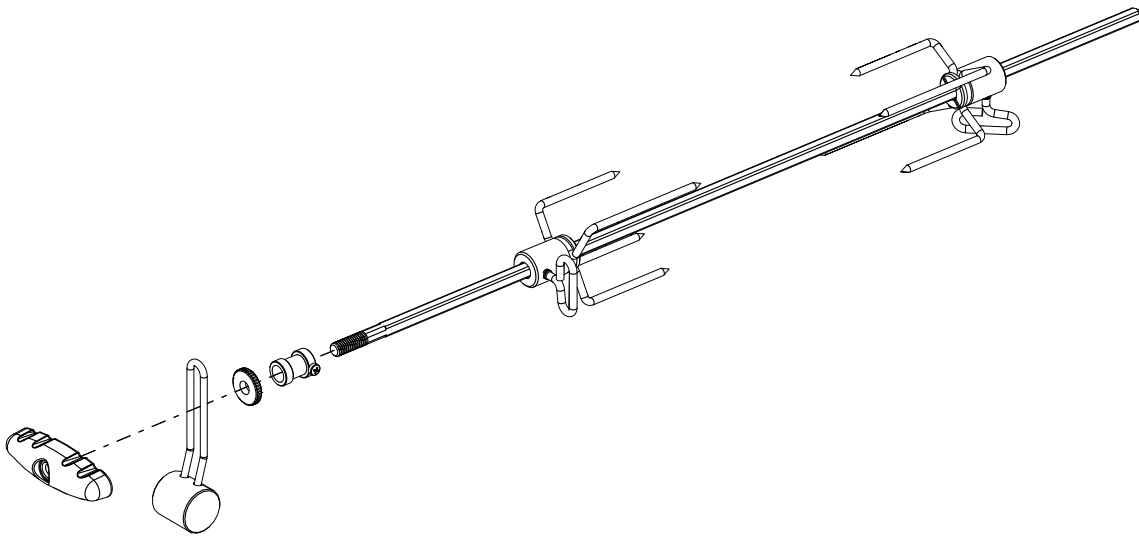

17

19

21

22

23

PARTS LIST / LISTE DES PIÉCES

KEY #	ITEM #	DESCRIPTION	DESCRIPTION	DESCRIPTION	8342-54	8342-64	8342-84	9312-54	9312-64	9312-84
					8342-57	8342-87	8342-87	9312-57	9312-67	9312-87
1	10909-E340	CASTING BOTTOM	FOND DU FOYER	CUERPO INFERIOR	1	1	1	1	1	1
2	10473-E341	CASTING TOP	COUVERCLE DU GRIL	CUERPO SUPERIOR	1	1	1	1	1	1
3	10081-BK630	NAMEPLATE	PLAQUE D'IDENTIFICATION	PLACA CON NOMBRE	1	1	1	1	1	1
4	10958-E340	TOP CASTING INSERT	PANNEAU DE COUVERCLE	INSERTO DE CUERPO SUPERIOR	1	1	1	1	1	1
5	10571-6	HEAT INDICATOR	INDICATEUR DE CHALEUR	INDICADOR DE TEMPERATURA	1	1	1	1	1	1
6	10240-15	HINGE PIN	GOUPILLE DE CHARNIÈRE	CLAVIJA DE BISAGRA	2	2	2	2	2	2
6A	S21237	HINGE SPACER	ENTRETOISE DE CHARNIÈRE	ESPACIADOR DE BISAGRA	2	2	2	2	2	2
7	S21233	HITCH PIN CLIP	ATTACHE DE CHEVILLE	GANCHO PARA EL REMOLQUE	2	2	2	2	2	2
8	S21084	SCREW - BURNER	VIS - BRÛLEUR	TORNILLO - QUEMADOR	3	3	3	3	3	3
9	10225-T356	GRID	GRILLE	REJILLA	2	2	2	2	2	2
10	10222-E400	FLAV-R-WAVE™	FLAV-R-WAVE™	FLAV-R-WAVE™	3	3	3	3	3	3
11	10225-E341	GRID - WARMING RACK	GRILLE	REJILLA	1	1	1	1	1	1
12	10222-E301	DIVIDER	DIVISEUR	DIVISOR	2	2	2	2	2	2
13	10184-R83	BOSS EXTENSION	CROCHET DE RALLONGEMENT	EXTENSIÓN DE REFUERZO	1	1	1	1	1	1
15	10390-E20LP	BURNER	BRÛLEUR	QUEMADOR	1/•	1/•	1/•	1/•	1/•	1/•
	10390-E20NG	BURNER	BRÛLEUR	QUEMADOR	•/1	•/1	•/1	•/1	•/1	•/1
17	10342-245	ELECTRONIC IGNITOR	ALLUMEUR ÉLECTRONIQUE	ENCENDEDOR ELECTRÓNICO	1	•	•	1	•	•
	10342-246	ELECTRONIC IGNITOR	ALLUMEUR ÉLECTRONIQUE	ENCENDEDOR ELECTRÓNICO	•	1	•	•	1	•
	10342-247	ELECTRONIC IGNITOR	ALLUMEUR ÉLECTRONIQUE	ENCENDEDOR ELECTRÓNICO	•	•	1	•	•	1
18	10342-E12	ELECTRODE	ELECTRODE	ELECTRODO	2	2	2	2	2	2
19	52224-224A	COLLECTOR BOX	BOÎTE DE COLLECTEUR	CAJA RECOLECTORA	1	1	1	1	1	1
20	10111-16A	HOSE	TUYAU	MANGUERA	1	1	1	1	1	1
21	29004-014	CONTROL ASSEMBLY - LP	ASSEMBLÉE DE CONTROLE	MECANISMO DE CONTROL LP	1/•	•	•	1/•	•	•
	29004-017	CONTROL ASSEMBLY - NG	ASSEMBLÉE DE CONTROLE	MECANISMO DE CONTROL NG	•/1	•	•	•/1	•	•
	29004-034	CONTROL ASSEMBLY - LP	ASSEMBLÉE DE CONTROLE	MECANISMO DE CONTROL LP	•	1/•	•	•	1/•	•
	29004-037	CONTROL ASSEMBLY - NG	ASSEMBLÉE DE CONTROLE	MECANISMO DE CONTROL NG	•	•/1	•	•	•/1	•
	29004-074	CONTROL ASSEMBLY - LP	ASSEMBLÉE DE CONTROLE	MECANISMO DE CONTROL LP	•	•	1/•	•	•	1/•
	29004-077	CONTROL ASSEMBLY - NG	ASSEMBLÉE DE CONTROLE	MECANISMO DE CONTROL NG	•	•	•/1	•	•	•/1
21A	S13470-091	HOSE-SIDE BURNER LP	TUYAU DU BRULEUR LATERAL PL	MANGUERA - QUEMADOR LATERAL	•	1/•	1/•	•	1/•	1/•
	S13470-132	HOSE-SIDE BURNER NG	TUYAU DU BRULEUR LATERAL GN	MANGUERA - QUEMADOR LATERAL	•	•/1	•/1	•	•/1	•/1
21B	Y-11230	COTTER PIN	ATTACHE DE CHEVILLE	CHAVETA	•	1	1	•	1	1
21C	10110-34	TUBE-REAR BURNER ASSY	TUBE DE BRÛLEUR ARRIÈRE	TUBO, QUEMADOR POSTERIOR	•	•	1	•	•	1
22	10114-16	HOSE & REGULATOR LP	TUYAU ET REGULATEUR PL	MANGUERA Y REGULADOR LP	•	1/•	1/•	•	1/•	1/•
	10111-K45	HOSE NATURAL GAS	TUYAU (GAZ NATUREL)	MANGUERA DE GAS NATURAL	•	•/1	•/1	•	•/1	•/1
23	10472-K431	CONTROL KNOB	BOUTON DE CONTROLE	PERILLA DE CONTROL	3	4	5	3	4	5
30	10194-F137	CONTROL COVER	PANNEAU DE CONTROLE	CUBIERTA DE CONTROL	•	•	•	1	•	•
	10194-F138	CONTROL COVER	PANNEAU DE CONTROLE	CUBIERTA DE CONTROL	1	•	•	•	•	•
	10194-F157	CONTROL COVER	PANNEAU DE CONTROLE	CUBIERTA DE CONTROL	•	•	•	•	1	•
	10194-F158	CONTROL COVER	PANNEAU DE CONTROLE	CUBIERTA DE CONTROL	•	1	•	•	•	•
	10194-F197	CONTROL COVER	PANNEAU DE CONTROLE	CUBIERTA DE CONTROL	•	•	•	•	•	1
	10194-F198	CONTROL COVER	PANNEAU DE CONTROLE	CUBIERTA DE CONTROL	•	•	1	•	•	•
31	10711-E34	EDGE CAP	PAC DE BORD	TAPA DE EXTREMO	1	1	1	1	1	1
32	10711-E33	EDGE CAP	PAC DE BORD	TAPA DE EXTREMO	1	1	1	1	1	1