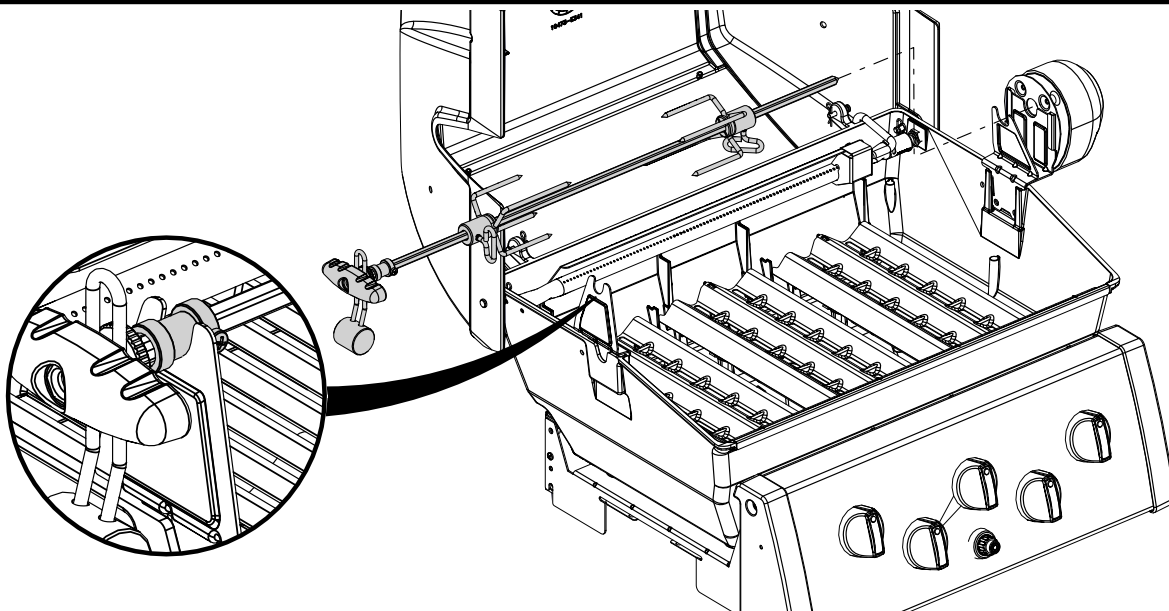

17

19

21

22

23

PARTS LIST / LISTE DES PIÉCES

KEY #	ITEM #	DESCRIPTION	DESCRIPTION	DESCRIPTION	8342-54	8342-64	8342-84	9312-54	9312-64	9312-84
					8342-57	8342-87	8342-87	9312-57	9312-67	9312-87
1	10909-E340	CASTING BOTTOM	FOND DU FOYER	CUERPO INFERIOR	1	1	1	1	1	1
2	10473-E341	CASTING TOP	COUVERCLE DU GRIL	CUERPO SUPERIOR	1	1	1	1	1	1
3	10081-BK630	NAMEPLATE	PLAQUE D'IDENTIFICATION	PLACA CON NOMBRE	1	1	1	1	1	1
4	10958-E340	TOP CASTING INSERT	PANNEAU DE COUVERCLE	INSERTO DE CUERPO SUPERIOR	1	1	1	1	1	1
5	10571-6	HEAT INDICATOR	INDICATEUR DE CHALEUR	INDICADOR DE TEMPERATURA	1	1	1	1	1	1
6	10240-15	HINGE PIN	GOUPILLE DE CHARNIÈRE	CLAVIJA DE BISAGRA	2	2	2	2	2	2
6A	S21237	HINGE SPACER	ENTRETOISE DE CHARNIÈRE	ESPACIADOR DE BISAGRA	2	2	2	2	2	2
7	S21233	HITCH PIN CLIP	ATTACHE DE CHEVILLE	GANCHO PARA EL REMOLQUE	2	2	2	2	2	2
8	S21084	SCREW - BURNER	VIS - BRÛLEUR	TORNILLO - QUEMADOR	3	3	3	3	3	3
9	10225-T356	GRID	GRILLE	REJILLA	2	2	2	2	2	2
10	10222-E400	FLAV-R-WAVE™	FLAV-R-WAVE™	FLAV-R-WAVE™	3	3	3	3	3	3
11	10225-E341	GRID - WARMING RACK	GRILLE	REJILLA	1	1	1	1	1	1
12	10222-E301	DIVIDER	DIVISEUR	DIVISOR	2	2	2	2	2	2
13	10184-R83	BOSS EXTENSION	CROCHET DE RALLONGEMENT	EXTENSIÓN DE REFUERZO	1	1	1	1	1	1
15	10390-E20LP	BURNER	BRÛLEUR	QUEMADOR	1/•	1/•	1/•	1/•	1/•	1/•
	10390-E20NG	BURNER	BRÛLEUR	QUEMADOR	•/1	•/1	•/1	•/1	•/1	•/1
17	10342-245	ELECTRONIC IGNITOR	ALLUMEUR ÉLECTRONIQUE	ENCENDEDOR ELECTRÓNICO	1	•	•	1	•	•
	10342-246	ELECTRONIC IGNITOR	ALLUMEUR ÉLECTRONIQUE	ENCENDEDOR ELECTRÓNICO	•	1	•	•	1	•
	10342-247	ELECTRONIC IGNITOR	ALLUMEUR ÉLECTRONIQUE	ENCENDEDOR ELECTRÓNICO	•	•	1	•	•	1
18	10342-E12	ELECTRODE	ELECTRODE	ELECTRODO	2	2	2	2	2	2
19	52224-224A	COLLECTOR BOX	BOÎTE DE COLLECTEUR	CAJA RECOLECTORA	1	1	1	1	1	1
20	10111-16A	HOSE	TUYAU	MANGUERA	1	1	1	1	1	1
21	29004-014	CONTROL ASSEMBLY - LP	ASSEMBLÉE DE CONTROLE	MECANISMO DE CONTROL LP	1/•	•	•	1/•	•	•
	29004-017	CONTROL ASSEMBLY - NG	ASSEMBLÉE DE CONTROLE	MECANISMO DE CONTROL NG	•/1	•	•	•/1	•	•
	29004-034	CONTROL ASSEMBLY - LP	ASSEMBLÉE DE CONTROLE	MECANISMO DE CONTROL LP	•	1/•	•	•	1/•	•
	29004-037	CONTROL ASSEMBLY - NG	ASSEMBLÉE DE CONTROLE	MECANISMO DE CONTROL NG	•	•/1	•	•	•/1	•
	29004-074	CONTROL ASSEMBLY - LP	ASSEMBLÉE DE CONTROLE	MECANISMO DE CONTROL LP	•	•	1/•	•	•	1/•
	29004-077	CONTROL ASSEMBLY - NG	ASSEMBLÉE DE CONTROLE	MECANISMO DE CONTROL NG	•	•	•/1	•	•	•/1
21A	S13470-091	HOSE-SIDE BURNER LP	TUYAU DU BRULEUR LATERAL PL	MANGUERA - QUEMADOR LATERAL	•	1/•	1/•	•	1/•	1/•
	S13470-132	HOSE-SIDE BURNER NG	TUYAU DU BRULEUR LATERAL GN	MANGUERA - QUEMADOR LATERAL	•	•/1	•/1	•	•/1	•/1
21B	Y-11230	COTTER PIN	ATTACHE DE CHEVILLE	CHAVETA	•	1	1	•	1	1
21C	10110-34	TUBE-REAR BURNER ASSY	TUBE DE BRÛLEUR ARRIÈRE	TUBO, QUEMADOR POSTERIOR	•	•	1	•	•	1
22	10114-16	HOSE & REGULATOR LP	TUYAU ET REGULATEUR PL	MANGUERA Y REGULADOR LP	•	1/•	1/•	•	1/•	1/•
	10111-K45	HOSE NATURAL GAS	TUYAU (GAZ NATUREL)	MANGUERA DE GAS NATURAL	•	•/1	•/1	•	•/1	•/1
23	10472-K431	CONTROL KNOB	BOUTON DE CONTROLE	PERILLA DE CONTROL	3	4	5	3	4	5
30	10194-F137	CONTROL COVER	PANNEAU DE CONTROLE	CUBIERTA DE CONTROL	•	•	•	1	•	•
	10194-F138	CONTROL COVER	PANNEAU DE CONTROLE	CUBIERTA DE CONTROL	1	•	•	•	•	•
	10194-F157	CONTROL COVER	PANNEAU DE CONTROLE	CUBIERTA DE CONTROL	•	•	•	•	1	•
	10194-F158	CONTROL COVER	PANNEAU DE CONTROLE	CUBIERTA DE CONTROL	•	1	•	•	•	•
	10194-F197	CONTROL COVER	PANNEAU DE CONTROLE	CUBIERTA DE CONTROL	•	•	•	•	•	1
	10194-F198	CONTROL COVER	PANNEAU DE CONTROLE	CUBIERTA DE CONTROL	•	•	1	•	•	•
31	10711-E34	EDGE CAP	PAC DE BORD	TAPA DE EXTREMO	1	1	1	1	1	1
32	10711-E33	EDGE CAP	PAC DE BORD	TAPA DE EXTREMO	1	1	1	1	1	1