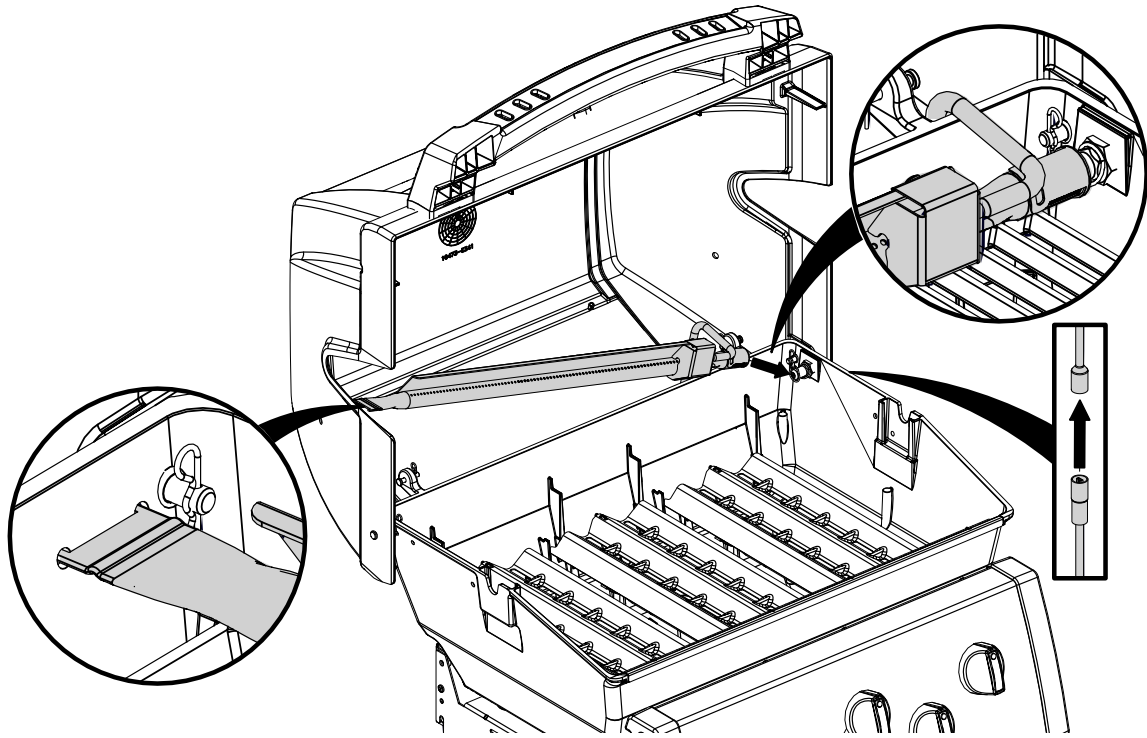

17

19

21

22

23

PARTS LIST / LISTE DES PIÉCES

KEY #	ITEM #	DESCRIPTION	DESCRIPTION	DESCRIPTION	8342-54	8342-64	8342-84	9312-54	9312-64	9312-84
					8342-57	8342-87	8342-87	9312-57	9312-67	9312-87
1	10909-E340	CASTING BOTTOM	FOND DU FOYER	CUERPO INFERIOR	1	1	1	1	1	1
2	10473-E341	CASTING TOP	COUVERCLE DU GRIL	CUERPO SUPERIOR	1	1	1	1	1	1
3	10081-BK630	NAMEPLATE	PLAQUE D'IDENTIFICATION	PLACA CON NOMBRE	1	1	1	1	1	1
4	10958-E340	TOP CASTING INSERT	PANNEAU DE COUVERCLE	INSERTO DE CUERPO SUPERIOR	1	1	1	1	1	1
5	10571-6	HEAT INDICATOR	INDICATEUR DE CHALEUR	INDICADOR DE TEMPERATURA	1	1	1	1	1	1
6	10240-15	HINGE PIN	GOUPILLE DE CHARNIÈRE	CLAVIJA DE BISAGRA	2	2	2	2	2	2
6A	S21237	HINGE SPACER	ENTRETOISE DE CHARNIÈRE	ESPACIADOR DE BISAGRA	2	2	2	2	2	2
7	S21233	HITCH PIN CLIP	ATTACHE DE CHEVILLE	GANCHO PARA EL REMOLQUE	2	2	2	2	2	2
8	S21084	SCREW - BURNER	VIS - BRÛLEUR	TORNILLO - QUEMADOR	3	3	3	3	3	3
9	10225-T356	GRID	GRILLE	REJILLA	2	2	2	2	2	2
10	10222-E400	FLAV-R-WAVE™	FLAV-R-WAVE™	FLAV-R-WAVE™	3	3	3	3	3	3
11	10225-E341	GRID - WARMING RACK	GRILLE	REJILLA	1	1	1	1	1	1
12	10222-E301	DIVIDER	DIVISEUR	DIVISOR	2	2	2	2	2	2
13	10184-R83	BOSS EXTENSION	CROCHET DE RALLONGEMENT	EXTENSIÓN DE REFUERZO	1	1	1	1	1	1
15	10390-E20LP	BURNER	BRÛLEUR	QUEMADOR	1/•	1/•	1/•	1/•	1/•	1/•
	10390-E20NG	BURNER	BRÛLEUR	QUEMADOR	•/1	•/1	•/1	•/1	•/1	•/1
17	10342-245	ELECTRONIC IGNITOR	ALLUMEUR ÉLECTRONIQUE	ENCENDEDOR ELECTRÓNICO	1	•	•	1	•	•
	10342-246	ELECTRONIC IGNITOR	ALLUMEUR ÉLECTRONIQUE	ENCENDEDOR ELECTRÓNICO	•	1	•	•	1	•
	10342-247	ELECTRONIC IGNITOR	ALLUMEUR ÉLECTRONIQUE	ENCENDEDOR ELECTRÓNICO	•	•	1	•	•	1
18	10342-E12	ELECTRODE	ELECTRODE	ELECTRODO	2	2	2	2	2	2
19	52224-224A	COLLECTOR BOX	BOÎTE DE COLLECTEUR	CAJA RECOLECTORA	1	1	1	1	1	1
20	10111-16A	HOSE	TUYAU	MANGUERA	1	1	1	1	1	1
21	29004-014	CONTROL ASSEMBLY - LP	ASSEMBLÉE DE CONTROLE	MECANISMO DE CONTROL LP	1/•	•	•	1/•	•	•
	29004-017	CONTROL ASSEMBLY - NG	ASSEMBLÉE DE CONTROLE	MECANISMO DE CONTROL NG	•/1	•	•	•/1	•	•
	29004-034	CONTROL ASSEMBLY - LP	ASSEMBLÉE DE CONTROLE	MECANISMO DE CONTROL LP	•	1/•	•	•	1/•	•
	29004-037	CONTROL ASSEMBLY - NG	ASSEMBLÉE DE CONTROLE	MECANISMO DE CONTROL NG	•	•/1	•	•	•/1	•
	29004-074	CONTROL ASSEMBLY - LP	ASSEMBLÉE DE CONTROLE	MECANISMO DE CONTROL LP	•	•	1/•	•	•	1/•
	29004-077	CONTROL ASSEMBLY - NG	ASSEMBLÉE DE CONTROLE	MECANISMO DE CONTROL NG	•	•	•/1	•	•	•/1
21A	S13470-091	HOSE-SIDE BURNER LP	TUYAU DU BRULEUR LATERAL PL	MANGUERA - QUEMADOR LATERAL	•	1/•	1/•	•	1/•	1/•
	S13470-132	HOSE-SIDE BURNER NG	TUYAU DU BRULEUR LATERAL GN	MANGUERA - QUEMADOR LATERAL	•	•/1	•/1	•	•/1	•/1
21B	Y-11230	COTTER PIN	ATTACHE DE CHEVILLE	CHAVETA	•	1	1	•	1	1
21C	10110-34	TUBE-REAR BURNER ASSY	TUBE DE BRÛLEUR ARRIÈRE	TUBO, QUEMADOR POSTERIOR	•	•	1	•	•	1
22	10114-16	HOSE & REGULATOR LP	TUYAU ET REGULATEUR PL	MANGUERA Y REGULADOR LP	•	1/•	1/•	•	1/•	1/•
	10111-K45	HOSE NATURAL GAS	TUYAU (GAZ NATUREL)	MANGUERA DE GAS NATURAL	•	•/1	•/1	•	•/1	•/1
23	10472-K431	CONTROL KNOB	BOUTON DE CONTROLE	PERILLA DE CONTROL	3	4	5	3	4	5
30	10194-F137	CONTROL COVER	PANNEAU DE CONTROLE	CUBIERTA DE CONTROL	•	•	•	1	•	•
	10194-F138	CONTROL COVER	PANNEAU DE CONTROLE	CUBIERTA DE CONTROL	1	•	•	•	•	•
	10194-F157	CONTROL COVER	PANNEAU DE CONTROLE	CUBIERTA DE CONTROL	•	•	•	•	1	•
	10194-F158	CONTROL COVER	PANNEAU DE CONTROLE	CUBIERTA DE CONTROL	•	1	•	•	•	•
	10194-F197	CONTROL COVER	PANNEAU DE CONTROLE	CUBIERTA DE CONTROL	•	•	•	•	•	1
	10194-F198	CONTROL COVER	PANNEAU DE CONTROLE	CUBIERTA DE CONTROL	•	•	1	•	•	•
31	10711-E34	EDGE CAP	PAC DE BORD	TAPA DE EXTREMO	1	1	1	1	1	1
32	10711-E33	EDGE CAP	PAC DE BORD	TAPA DE EXTREMO	1	1	1	1	1	1