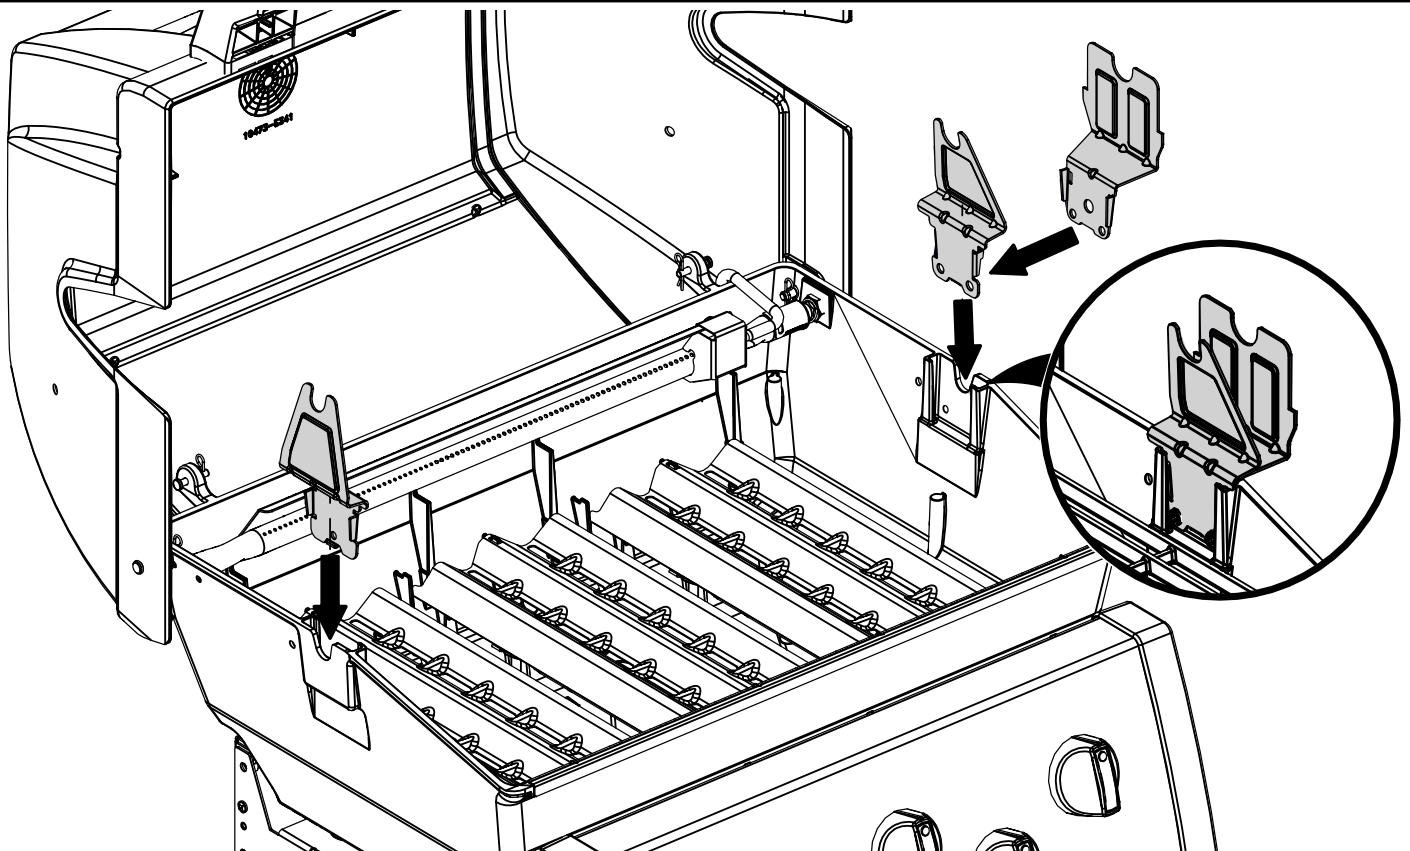

17

19

21

22

23

PARTS LIST / LISTE DES PIÉCES

KEY #	ITEM #	DESCRIPTION	DESCRIPTION	DESCRIPTION	8342-54	8342-64	8342-84	9312-54	9312-64	9312-84
					8342-57	8342-87	8342-87	9312-57	9312-67	9312-87
1	10909-E340	CASTING BOTTOM	FOND DU FOYER	CUERPO INFERIOR	1	1	1	1	1	1
2	10473-E341	CASTING TOP	COUVERCLE DU GRIL	CUERPO SUPERIOR	1	1	1	1	1	1
3	10081-BK630	NAMEPLATE	PLAQUE D'IDENTIFICATION	PLACA CON NOMBRE	1	1	1	1	1	1
4	10958-E340	TOP CASTING INSERT	PANNEAU DE COUVERCLE	INSERTO DE CUERPO SUPERIOR	1	1	1	1	1	1
5	10571-6	HEAT INDICATOR	INDICATEUR DE CHALEUR	INDICADOR DE TEMPERATURA	1	1	1	1	1	1
6	10240-15	HINGE PIN	GOUPILLE DE CHARNIÈRE	CLAVIJA DE BISAGRA	2	2	2	2	2	2
6A	S21237	HINGE SPACER	ENTRETOISE DE CHARNIÈRE	ESPACIADOR DE BISAGRA	2	2	2	2	2	2
7	S21233	HITCH PIN CLIP	ATTACHE DE CHEVILLE	GANCHO PARA EL REMOLQUE	2	2	2	2	2	2
8	S21084	SCREW - BURNER	VIS - BRÛLEUR	TORNILLO - QUEMADOR	3	3	3	3	3	3
9	10225-T356	GRID	GRILLE	REJILLA	2	2	2	2	2	2
10	10222-E400	FLAV-R-WAVE™	FLAV-R-WAVE™	FLAV-R-WAVE™	3	3	3	3	3	3
11	10225-E341	GRID - WARMING RACK	GRILLE	REJILLA	1	1	1	1	1	1
12	10222-E301	DIVIDER	DIVISEUR	DIVISOR	2	2	2	2	2	2
13	10184-R83	BOSS EXTENSION	CROCHET DE RALLONGEMENT	EXTENSIÓN DE REFUERZO	1	1	1	1	1	1
15	10390-E20LP	BURNER	BRÛLEUR	QUEMADOR	1/•	1/•	1/•	1/•	1/•	1/•
	10390-E20NG	BURNER	BRÛLEUR	QUEMADOR	•/1	•/1	•/1	•/1	•/1	•/1
17	10342-245	ELECTRONIC IGNITOR	ALLUMEUR ÉLECTRONIQUE	ENCENDEDOR ELECTRÓNICO	1	•	•	1	•	•
	10342-246	ELECTRONIC IGNITOR	ALLUMEUR ÉLECTRONIQUE	ENCENDEDOR ELECTRÓNICO	•	1	•	•	1	•
	10342-247	ELECTRONIC IGNITOR	ALLUMEUR ÉLECTRONIQUE	ENCENDEDOR ELECTRÓNICO	•	•	1	•	•	1
18	10342-E12	ELECTRODE	ELECTRODE	ELECTRODO	2	2	2	2	2	2
19	52224-224A	COLLECTOR BOX	BOÎTE DE COLLECTEUR	CAJA RECOLECTORA	1	1	1	1	1	1
20	10111-16A	HOSE	TUYAU	MANGUERA	1	1	1	1	1	1
21	29004-014	CONTROL ASSEMBLY - LP	ASSEMBLÉE DE CONTROLE	MECANISMO DE CONTROL LP	1/•	•	•	1/•	•	•
	29004-017	CONTROL ASSEMBLY - NG	ASSEMBLÉE DE CONTROLE	MECANISMO DE CONTROL NG	•/1	•	•	•/1	•	•
	29004-034	CONTROL ASSEMBLY - LP	ASSEMBLÉE DE CONTROLE	MECANISMO DE CONTROL LP	•	1/•	•	•	1/•	•
	29004-037	CONTROL ASSEMBLY - NG	ASSEMBLÉE DE CONTROLE	MECANISMO DE CONTROL NG	•	•/1	•	•	•/1	•
	29004-074	CONTROL ASSEMBLY - LP	ASSEMBLÉE DE CONTROLE	MECANISMO DE CONTROL LP	•	•	1/•	•	•	1/•
	29004-077	CONTROL ASSEMBLY - NG	ASSEMBLÉE DE CONTROLE	MECANISMO DE CONTROL NG	•	•	•/1	•	•	•/1
21A	S13470-091	HOSE-SIDE BURNER LP	TUYAU DU BRULEUR LATERAL PL	MANGUERA - QUEMADOR LATERAL	•	1/•	1/•	•	1/•	1/•
	S13470-132	HOSE-SIDE BURNER NG	TUYAU DU BRULEUR LATERAL GN	MANGUERA - QUEMADOR LATERAL	•	•/1	•/1	•	•/1	•/1
21B	Y-11230	COTTER PIN	ATTACHE DE CHEVILLE	CHAVETA	•	1	1	•	1	1
21C	10110-34	TUBE-REAR BURNER ASSY	TUBE DE BRÛLEUR ARRIÈRE	TUBO, QUEMADOR POSTERIOR	•	•	1	•	•	1
22	10114-16	HOSE & REGULATOR LP	TUYAU ET REGULATEUR PL	MANGUERA Y REGULADOR LP	•	1/•	1/•	•	1/•	1/•
	10111-K45	HOSE NATURAL GAS	TUYAU (GAZ NATUREL)	MANGUERA DE GAS NATURAL	•	•/1	•/1	•	•/1	•/1
23	10472-K431	CONTROL KNOB	BOUTON DE CONTROLE	PERILLA DE CONTROL	3	4	5	3	4	5
30	10194-F137	CONTROL COVER	PANNEAU DE CONTROLE	CUBIERTA DE CONTROL	•	•	•	1	•	•
	10194-F138	CONTROL COVER	PANNEAU DE CONTROLE	CUBIERTA DE CONTROL	1	•	•	•	•	•
	10194-F157	CONTROL COVER	PANNEAU DE CONTROLE	CUBIERTA DE CONTROL	•	•	•	•	1	•
	10194-F158	CONTROL COVER	PANNEAU DE CONTROLE	CUBIERTA DE CONTROL	•	1	•	•	•	•
	10194-F197	CONTROL COVER	PANNEAU DE CONTROLE	CUBIERTA DE CONTROL	•	•	•	•	•	1
	10194-F198	CONTROL COVER	PANNEAU DE CONTROLE	CUBIERTA DE CONTROL	•	•	1	•	•	•
31	10711-E34	EDGE CAP	PAC DE BORD	TAPA DE EXTREMO	1	1	1	1	1	1
32	10711-E33	EDGE CAP	PAC DE BORD	TAPA DE EXTREMO	1	1	1	1	1	1