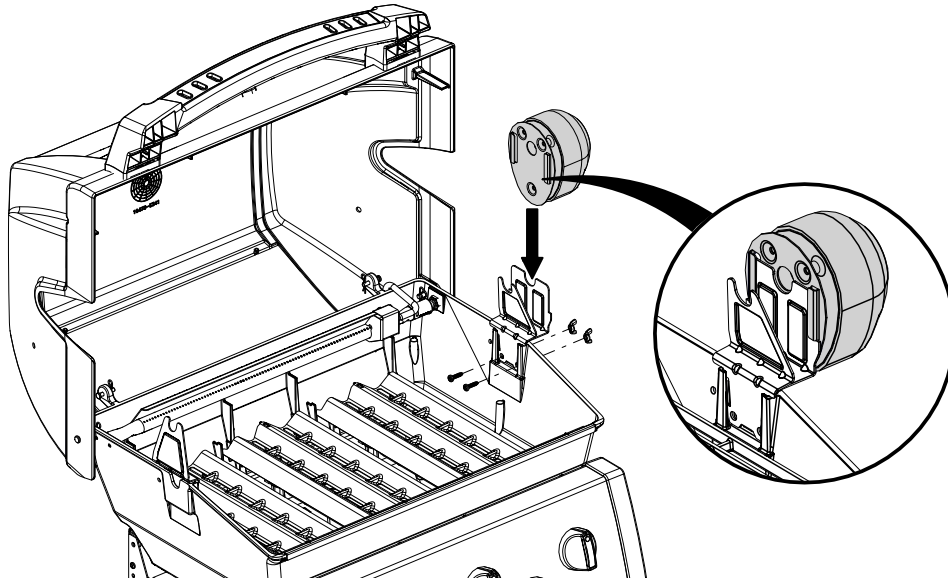

17

19

21

22

23

PARTS LIST / LISTE DES PIÉCES

KEY #	ITEM #	DESCRIPTION	DESCRIPTION	DESCRIPTION	8342-54	8342-64	8342-84	9312-54	9312-64	9312-84
					8342-57	8342-87	8342-87	9312-57	9312-67	9312-87
1	10909-E340	CASTING BOTTOM	FOND DU FOYER	CUERPO INFERIOR	1	1	1	1	1	1
2	10473-E341	CASTING TOP	COUVERCLE DU GRIL	CUERPO SUPERIOR	1	1	1	1	1	1
3	10081-BK630	NAMEPLATE	PLAQUE D'IDENTIFICATION	PLACA CON NOMBRE	1	1	1	1	1	1
4	10958-E340	TOP CASTING INSERT	PANNEAU DE COUVERCLE	INSERTO DE CUERPO SUPERIOR	1	1	1	1	1	1
5	10571-6	HEAT INDICATOR	INDICATEUR DE CHALEUR	INDICADOR DE TEMPERATURA	1	1	1	1	1	1
6	10240-15	HINGE PIN	GOUPILLE DE CHARNIÈRE	CLAVIJA DE BISAGRA	2	2	2	2	2	2
6A	S21237	HINGE SPACER	ENTRETOISE DE CHARNIÈRE	ESPACIADOR DE BISAGRA	2	2	2	2	2	2
7	S21233	HITCH PIN CLIP	ATTACHE DE CHEVILLE	GANCHO PARA EL REMOLQUE	2	2	2	2	2	2
8	S21084	SCREW - BURNER	VIS - BRÛLEUR	TORNILLO - QUEMADOR	3	3	3	3	3	3
9	10225-T356	GRID	GRILLE	REJILLA	2	2	2	2	2	2
10	10222-E400	FLAV-R-WAVE™	FLAV-R-WAVE™	FLAV-R-WAVE™	3	3	3	3	3	3
11	10225-E341	GRID - WARMING RACK	GRILLE	REJILLA	1	1	1	1	1	1
12	10222-E301	DIVIDER	DIVISEUR	DIVISOR	2	2	2	2	2	2
13	10184-R83	BOSS EXTENSION	CROCHET DE RALLONGEMENT	EXTENSIÓN DE REFUERZO	1	1	1	1	1	1
15	10390-E20LP	BURNER	BRÛLEUR	QUEMADOR	1/•	1/•	1/•	1/•	1/•	1/•
	10390-E20NG	BURNER	BRÛLEUR	QUEMADOR	•/1	•/1	•/1	•/1	•/1	•/1
17	10342-245	ELECTRONIC IGNITOR	ALLUMEUR ÉLECTRONIQUE	ENCENDEDOR ELECTRÓNICO	1	•	•	1	•	•
	10342-246	ELECTRONIC IGNITOR	ALLUMEUR ÉLECTRONIQUE	ENCENDEDOR ELECTRÓNICO	•	1	•	•	1	•
	10342-247	ELECTRONIC IGNITOR	ALLUMEUR ÉLECTRONIQUE	ENCENDEDOR ELECTRÓNICO	•	•	1	•	•	1
18	10342-E12	ELECTRODE	ELECTRODE	ELECTRODO	2	2	2	2	2	2
19	52224-224A	COLLECTOR BOX	BOÎTE DE COLLECTEUR	CAJA RECOLECTORA	1	1	1	1	1	1
20	10111-16A	HOSE	TUYAU	MANGUERA	1	1	1	1	1	1
21	29004-014	CONTROL ASSEMBLY - LP	ASSEMBLÉE DE CONTROLE	MECANISMO DE CONTROL LP	1/•	•	•	1/•	•	•
	29004-017	CONTROL ASSEMBLY - NG	ASSEMBLÉE DE CONTROLE	MECANISMO DE CONTROL NG	•/1	•	•	•/1	•	•
	29004-034	CONTROL ASSEMBLY - LP	ASSEMBLÉE DE CONTROLE	MECANISMO DE CONTROL LP	•	1/•	•	•	1/•	•
	29004-037	CONTROL ASSEMBLY - NG	ASSEMBLÉE DE CONTROLE	MECANISMO DE CONTROL NG	•	•/1	•	•	•/1	•
	29004-074	CONTROL ASSEMBLY - LP	ASSEMBLÉE DE CONTROLE	MECANISMO DE CONTROL LP	•	•	1/•	•	•	1/•
	29004-077	CONTROL ASSEMBLY - NG	ASSEMBLÉE DE CONTROLE	MECANISMO DE CONTROL NG	•	•	•/1	•	•	•/1
21A	S13470-091	HOSE-SIDE BURNER LP	TUYAU DU BRULEUR LATERAL PL	MANGUERA - QUEMADOR LATERAL	•	1/•	1/•	•	1/•	1/•
	S13470-132	HOSE-SIDE BURNER NG	TUYAU DU BRULEUR LATERAL GN	MANGUERA - QUEMADOR LATERAL	•	•/1	•/1	•	•/1	•/1
21B	Y-11230	COTTER PIN	ATTACHE DE CHEVILLE	CHAVETA	•	1	1	•	1	1
21C	10110-34	TUBE-REAR BURNER ASSY	TUBE DE BRÛLEUR ARRIÈRE	TUBO, QUEMADOR POSTERIOR	•	•	1	•	•	1
22	10114-16	HOSE & REGULATOR LP	TUYAU ET REGULATEUR PL	MANGUERA Y REGULADOR LP	•	1/•	1/•	•	1/•	1/•
	10111-K45	HOSE NATURAL GAS	TUYAU (GAZ NATUREL)	MANGUERA DE GAS NATURAL	•	•/1	•/1	•	•/1	•/1
23	10472-K431	CONTROL KNOB	BOUTON DE CONTROLE	PERILLA DE CONTROL	3	4	5	3	4	5
30	10194-F137	CONTROL COVER	PANNEAU DE CONTROLE	CUBIERTA DE CONTROL	•	•	•	1	•	•
	10194-F138	CONTROL COVER	PANNEAU DE CONTROLE	CUBIERTA DE CONTROL	1	•	•	•	•	•
	10194-F157	CONTROL COVER	PANNEAU DE CONTROLE	CUBIERTA DE CONTROL	•	•	•	•	1	•
	10194-F158	CONTROL COVER	PANNEAU DE CONTROLE	CUBIERTA DE CONTROL	•	1	•	•	•	•
	10194-F197	CONTROL COVER	PANNEAU DE CONTROLE	CUBIERTA DE CONTROL	•	•	•	•	•	1
	10194-F198	CONTROL COVER	PANNEAU DE CONTROLE	CUBIERTA DE CONTROL	•	•	1	•	•	•
31	10711-E34	EDGE CAP	PAC DE BORD	TAPA DE EXTREMO	1	1	1	1	1	1
32	10711-E33	EDGE CAP	PAC DE BORD	TAPA DE EXTREMO	1	1	1	1	1	1