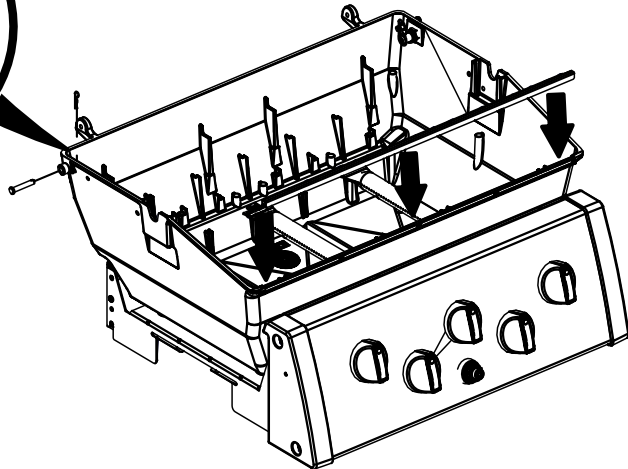

17

19

21

22

23

PARTS LIST / LISTE DES PIÉCES

KEY #	ITEM #	DESCRIPTION	DESCRIPTION	DESCRIPTION	8342-54	8342-64	8342-84	9312-54	9312-64	9312-84
					8342-57	8342-87	8342-87	9312-57	9312-67	9312-87
1	10909-E340	CASTING BOTTOM	FOND DU FOYER	CUERPO INFERIOR	1	1	1	1	1	1
2	10473-E341	CASTING TOP	COUVERCLE DU GRIL	CUERPO SUPERIOR	1	1	1	1	1	1
3	10081-BK630	NAMEPLATE	PLAQUE D'IDENTIFICATION	PLACA CON NOMBRE	1	1	1	1	1	1
4	10958-E340	TOP CASTING INSERT	PANNEAU DE COUVERCLE	INSERTO DE CUERPO SUPERIOR	1	1	1	1	1	1
5	10571-6	HEAT INDICATOR	INDICATEUR DE CHALEUR	INDICADOR DE TEMPERATURA	1	1	1	1	1	1
6	10240-15	HINGE PIN	GOUPILLE DE CHARNIÈRE	CLAVIJA DE BISAGRA	2	2	2	2	2	2
6A	S21237	HINGE SPACER	ENTRETOISE DE CHARNIÈRE	ESPACIADOR DE BISAGRA	2	2	2	2	2	2
7	S21233	HITCH PIN CLIP	ATTACHE DE CHEVILLE	GANCHO PARA EL REMOLQUE	2	2	2	2	2	2
8	S21084	SCREW - BURNER	VIS - BRÛLEUR	TORNILLO - QUEMADOR	3	3	3	3	3	3
9	10225-T356	GRID	GRILLE	REJILLA	2	2	2	2	2	2
10	10222-E400	FLAV-R-WAVE™	FLAV-R-WAVE™	FLAV-R-WAVE™	3	3	3	3	3	3
11	10225-E341	GRID - WARMING RACK	GRILLE	REJILLA	1	1	1	1	1	1
12	10222-E301	DIVIDER	DIVISEUR	DIVISOR	2	2	2	2	2	2
13	10184-R83	BOSS EXTENSION	CROCHET DE RALLONGEMENT	EXTENSIÓN DE REFUERZO	1	1	1	1	1	1
15	10390-E20LP	BURNER	BRÛLEUR	QUEMADOR	1/•	1/•	1/•	1/•	1/•	1/•
	10390-E20NG	BURNER	BRÛLEUR	QUEMADOR	•/1	•/1	•/1	•/1	•/1	•/1
17	10342-245	ELECTRONIC IGNITOR	ALLUMEUR ÉLECTRONIQUE	ENCENDEDOR ELECTRÓNICO	1	•	•	1	•	•
	10342-246	ELECTRONIC IGNITOR	ALLUMEUR ÉLECTRONIQUE	ENCENDEDOR ELECTRÓNICO	•	1	•	•	1	•
	10342-247	ELECTRONIC IGNITOR	ALLUMEUR ÉLECTRONIQUE	ENCENDEDOR ELECTRÓNICO	•	•	1	•	•	1
18	10342-E12	ELECTRODE	ELECTRODE	ELECTRODO	2	2	2	2	2	2
19	52224-224A	COLLECTOR BOX	BOÎTE DE COLLECTEUR	CAJA RECOLECTORA	1	1	1	1	1	1
20	10111-16A	HOSE	TUYAU	MANGUERA	1	1	1	1	1	1
21	29004-014	CONTROL ASSEMBLY - LP	ASSEMBLÉE DE CONTROLE	MECANISMO DE CONTROL LP	1/•	•	•	1/•	•	•
	29004-017	CONTROL ASSEMBLY - NG	ASSEMBLÉE DE CONTROLE	MECANISMO DE CONTROL NG	•/1	•	•	•/1	•	•
	29004-034	CONTROL ASSEMBLY - LP	ASSEMBLÉE DE CONTROLE	MECANISMO DE CONTROL LP	•	1/•	•	•	1/•	•
	29004-037	CONTROL ASSEMBLY - NG	ASSEMBLÉE DE CONTROLE	MECANISMO DE CONTROL NG	•	•/1	•	•	•/1	•
	29004-074	CONTROL ASSEMBLY - LP	ASSEMBLÉE DE CONTROLE	MECANISMO DE CONTROL LP	•	•	1/•	•	•	1/•
	29004-077	CONTROL ASSEMBLY - NG	ASSEMBLÉE DE CONTROLE	MECANISMO DE CONTROL NG	•	•	•/1	•	•	•/1
21A	S13470-091	HOSE-SIDE BURNER LP	TUYAU DU BRULEUR LATERAL PL	MANGUERA - QUEMADOR LATERAL	•	1/•	1/•	•	1/•	1/•
	S13470-132	HOSE-SIDE BURNER NG	TUYAU DU BRULEUR LATERAL GN	MANGUERA - QUEMADOR LATERAL	•	•/1	•/1	•	•/1	•/1
21B	Y-11230	COTTER PIN	ATTACHE DE CHEVILLE	CHAVETA	•	1	1	•	1	1
21C	10110-34	TUBE-REAR BURNER ASSY	TUBE DE BRÛLEUR ARRIÈRE	TUBO, QUEMADOR POSTERIOR	•	•	1	•	•	1
22	10114-16	HOSE & REGULATOR LP	TUYAU ET REGULATEUR PL	MANGUERA Y REGULADOR LP	•	1/•	1/•	•	1/•	1/•
	10111-K45	HOSE NATURAL GAS	TUYAU (GAZ NATUREL)	MANGUERA DE GAS NATURAL	•	•/1	•/1	•	•/1	•/1
23	10472-K431	CONTROL KNOB	BOUTON DE CONTROLE	PERILLA DE CONTROL	3	4	5	3	4	5
30	10194-F137	CONTROL COVER	PANNEAU DE CONTROLE	CUBIERTA DE CONTROL	•	•	•	1	•	•
	10194-F138	CONTROL COVER	PANNEAU DE CONTROLE	CUBIERTA DE CONTROL	1	•	•	•	•	•
	10194-F157	CONTROL COVER	PANNEAU DE CONTROLE	CUBIERTA DE CONTROL	•	•	•	•	1	•
	10194-F158	CONTROL COVER	PANNEAU DE CONTROLE	CUBIERTA DE CONTROL	•	1	•	•	•	•
	10194-F197	CONTROL COVER	PANNEAU DE CONTROLE	CUBIERTA DE CONTROL	•	•	•	•	•	1
	10194-F198	CONTROL COVER	PANNEAU DE CONTROLE	CUBIERTA DE CONTROL	•	•	1	•	•	•
31	10711-E34	EDGE CAP	PAC DE BORD	TAPA DE EXTREMO	1	1	1	1	1	1
32	10711-E33	EDGE CAP	PAC DE BORD	TAPA DE EXTREMO	1	1	1	1	1	1