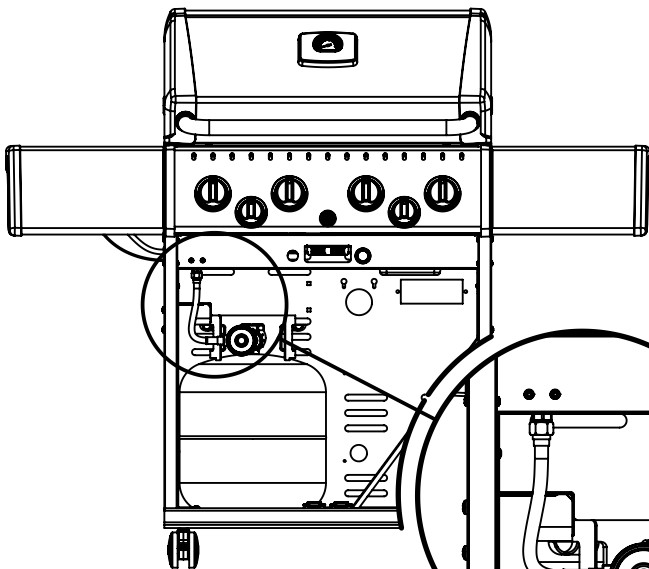

0/4

0/*

&\$

&%

&&

&

KEY #	ITEM #	DESCRIPTION	DESCRIPTION	DESCRIPCION	DESCRIPCION	765284	765287	765284	765287	765284	765287	765284	765287	765284	765287	765284	765287	765284	765287			
1	56005-804	LID	COVERCLE	TAPA	TAPA	1	1	1	1	1	1	1	1	1	1	1	1	1	1	765344	765347	
5	10081-69S	NAMEPLATE	PLAQUE D'IDENTIFICATION	PLACA CON NOMBRE	PLACA CON NOMBRE	1	1	1	1	1	1	1	1	1	1	1	1	1	1	1	765384	765387
6	10571-6	HEAT INDICATOR	INDICATEUR DE CHALEUR	INDICADOR DE TEMPERATURA	INDICADOR DE TEMPERATURA	1	1	1	1	1	1	1	1	1	1	1	1	1	1	1	765284	765287
7	24005-12A	HANDLE	POIGNÉE	MANGO	MANGO	1	1	1	1	1	1	1	1	1	1	1	1	1	1	1	765284	765287
8	24009-936	HANDLE BEZEL	MONTURE DE POIGNÉE	BISEL DEL MANGO	BISEL DEL MANGO	2	2	2	2	2	2	2	2	2	2	2	2	2	2	2	765284	765287
10	52005-274	FIREBOX	BOITE DE FEU	CAJA DE FUEGO	CAJA DE FUEGO	1	1	1	1	1	1	1	1	1	1	1	1	1	1	1	765284	765287
15	22225-014A	COLLECTOR BOX	COLLECTE BOX	CAJA RECOLECTORA	CAJA RECOLECTORA	1	1	1	1	1	1	1	1	1	1	1	1	1	1	1	765284	765287
17	27249-904	GREASE SHIELD	PROTECTION CONTRE LA GRAISSE	PROTECTOR CONTRA GRASA	PROTECTOR CONTRA GRASA	4	4	4	4	4	4	4	4	4	4	4	4	4	4	4	765284	765287
25	52904-144LP	BURNER - MAIN	BRÛLEUR - PRINCIPAL	QUEMADOR - PRINCIPAL	QUEMADOR - PRINCIPAL	4/4	4/4	4/4	4/4	4/4	4/4	4/4	4/4	4/4	4/4	4/4	4/4	4/4	4/4	4/4	765284	765287
28	52025-304NA	CONTROL COVER	PANNEAU DE CONTROLE	CUBIERTA DE CONTROL	CUBIERTA DE CONTROL	1	1	1	1	1	1	1	1	1	1	1	1	1	1	1	765284	765287
29	59005-074	CONTROL ASSEMBLY	SOUPAPE	MECANISME DE CONTROL	MECANISME DE CONTROL	1	1	1	1	1	1	1	1	1	1	1	1	1	1	1	765284	765287
30	S13473-091	HOSE - SIDE BURNER	HOSE - BRÛLEUR DE CÔTÉ	MANGUERA - QUEMADOR LATERAL	MANGUERA - QUEMADOR LATERAL	1/4	1/4	1/4	1/4	1/4	1/4	1/4	1/4	1/4	1/4	1/4	1/4	1/4	1/4	1/4	765284	765287
31	10114-16	HOSE & REGULATOR	TUYAU ET REGULATEUR	MANGUERA Y REGULADOR	MANGUERA Y REGULADOR	1/4	1/4	1/4	1/4	1/4	1/4	1/4	1/4	1/4	1/4	1/4	1/4	1/4	1/4	1/4	765284	765287
32	10111-K45	NATURAL GAS HOSE	TUYAU DE GAZ NATUREL	MANGUERA PARA GAS NATURAL	MANGUERA PARA GAS NATURAL	1/4	1/4	1/4	1/4	1/4	1/4	1/4	1/4	1/4	1/4	1/4	1/4	1/4	1/4	1/4	765284	765287
33	27905-354	BURNER - ROTISSERIE	BRÛLEUR DE TOURNÉBROCHE	QUEMADOR PARA ROSTIZAR	QUEMADOR PARA ROSTIZAR	1	1	1	1	1	1	1	1	1	1	1	1	1	1	1	765284	765287
34	S15608A	ELECTRODE	ELECTRODE	ELECTRODO	ELECTRODO	1	1	1	1	1	1	1	1	1	1	1	1	1	1	1	765284	765287
35	50909-957	MANIFOLD - REAR BURNER	TUBO DE BRÛLEUR ARRIÈRE	TUBO. QUEMADOR POSTERIOR	TUBO. QUEMADOR POSTERIOR	1	1	1	1	1	1	1	1	1	1	1	1	1	1	1	765284	765287
36	Y-11990	NUT HEX	ÉCROU HEXAGONAL	TUERCA HEXAGONAL	TUERCA HEXAGONAL	1	1	1	1	1	1	1	1	1	1	1	1	1	1	1	765284	765287
38	22002-268	CONTROL BEZEL - RESIN - LARGE	CONTROL BEZEL - RESIN - LARGE	BISEL DE CONTROL	BISEL DE CONTROL	4	4	4	4	4	4	4	4	4	4	4	4	4	4	4	765284	765287
39	22001-168	CONTROL BEZEL - RESIN - SMALL	CONTROL BEZEL - RESIN - SMALL	BISEL DE CONTROL	BISEL DE CONTROL	1	1	1	1	1	1	1	1	1	1	1	1	1	1	1	765284	765287
40	10472-K431	CONTROL KNOB - LARGE	BOUTON DE CONTROLE	PERILLA DE CONTROL	PERILLA DE CONTROL	4	4	4	4	4	4	4	4	4	4	4	4	4	4	4	765284	765287
41	10472-K231	CONTROL KNOB - SMALL	BOUTON DE CONTROLE	PERILLA DE CONTROL	PERILLA DE CONTROL	1	1	1	1	1	1	1	1	1	1	1	1	1	1	1	765284	765287
42	10342-247	ELECTRONIC IGNITOR	ALLUMAGE ELECTRONIQUE	ENCENDEADOR ELECTRÓNICO	ENCENDEADOR ELECTRÓNICO	1	1	1	1	1	1	1	1	1	1	1	1	1	1	1	765284	765287
43	10342-245	ELECTRODE	ÉLECTRODE	ELECTRODO	ELECTRODO	1	1	1	1	1	1	1	1	1	1	1	1	1	1	1	765284	765287
44	52209-404	FLAV-R-WAVE®	FLAV-R-WAVE®	FLAV-R-WAVE®	FLAV-R-WAVE®	2	2	2	2	2	2	2	2	2	2	2	2	2	2	2	765284	765287
45a	52007-181	GRID-SINGLE-CAST IRON	GRILLE-SEUL-FER	REJILLA-UNICA-HIERRO	REJILLA-UNICA-HIERRO	4	4	4	4	4	4	4	4	4	4	4	4	4	4	4	765284	765287
45b	52005-284	GRID-SINGLE-SS	GRILLE-SEUL-INOX	REJILLA-UNICA-INOX	REJILLA-UNICA-INOX	2	2	2	2	2	2	2	2	2	2	2	2	2	2	2	765284	765287
46	52002-181	GRID-DOUBLE-CAST IRON	GRILLE-DOUBLE-FER	REJILLA-DOUBLE-HIERRO	REJILLA-DOUBLE-HIERRO	2	2	2	2	2	2	2	2	2	2	2	2	2	2	2	765284	765287
47	52005-991	GRID-DOUBLE-SS	GRILLE-DOUBLE-INOX	REJILLA-DOUBLE-INOX	REJILLA-DOUBLE-INOX	2	2	2	2	2	2	2	2	2	2	2	2	2	2	2	765284	765287
48	52009-901	GRID - WARMING RACK	GRILLE - MAINTIEN AU CHAUD	REJILLA - ESTANTE PARA CALENTAR	REJILLA - ESTANTE PARA CALENTAR	1	1	1	1	1	1	1	1	1	1	1	1	1	1	1	765284	765287
49	21035-991	GREASE TRAY	PLATEAU A GRAISSE	BANDEJA RECOLECTORA DE GRASA	BANDEJA RECOLECTORA DE GRASA	1	1	1	1	1	1	1	1	1	1	1	1	1	1	1	765284	765287
50	51275-134A	GREASE PAN	CUVETTE A GRAISSE	BANDEJA PARA LA GRASA	BANDEJA PARA LA GRASA	1	1	1	1	1	1	1	1	1	1	1	1	1	1	1	765284	765287
51	51275-131A	GREASE TRAY - RAIL	PLATEAU A GRAISSE - SUPPORT	BANDEJA DE GRASA - SOPORTE	BANDEJA DE GRASA - SOPORTE	2	2	2	2	2	2	2	2	2	2	2	2	2	2	2	765284	765287
51	51275-114A	DOOR - LEFT HAND	PORTE - GAUCHE	PUERTA - IZQUIERDA	PUERTA - IZQUIERDA	1	1	1	1	1	1	1	1	1	1	1	1	1	1	1	765284	765287
51	51275-114A	DOOR - RIGHT HAND	PORTE - DROITE	PUERTA - DERECHA	PUERTA - DERECHA	1	1	1	1	1	1	1	1	1	1	1	1	1	1	1	765284	765287
55	21071-113	DOOR HANDLE	POIGNÉE DE LA PORTE	TIRADOR DE PUERTA	TIRADOR DE PUERTA	1	1	1	1	1	1	1	1	1	1	1	1	1	1	1	765284	765287
56	21070-13	HANDLE BEZEL	MONTURE DE POIGNÉE	TIRADOR BEZEL	TIRADOR BEZEL	2	2	2	2	2	2	2	2	2	2	2	2	2	2	2	765284	765287
60	21109-905	CABINET - SIDE PANEL	CABINET - PANNEAU LATÉRAL	ARMARIO - PANEL LATERAL	ARMARIO - PANEL LATERAL	4	4	4	4	4	4	4	4	4	4	4	4	4	4	4	765284	765287
61	21305-925	CABINET - REAR PANEL	CABINET - PANNEAU ARRIÈRE	ARMARIO - PANEL TRASERO	ARMARIO - PANEL TRASERO	2	2	2	2	2	2	2	2	2	2	2	2	2	2	2	765284	765287
65	51615-245	CABINET - LOWER BASE	TABLETTE INFÉRIEURE	ARMARIO - BASE INFERIOR	ARMARIO - BASE INFERIOR	1/4	1/4	1/4	1/4	1/4	1/4	1/4	1/4	1/4	1/4	1/4	1/4	1/4	1/4	1/4	765284	765287
	51615-275					1/4	1/4	1/4	1/4	1/4	1/4	1/4	1/4	1/4	1/4	1/4	1/4	1/4	1/4	1/4	765284	765287
	51615-271					1	1	1	1	1	1	1	1	1	1	1	1	1	1	1	765284	765287