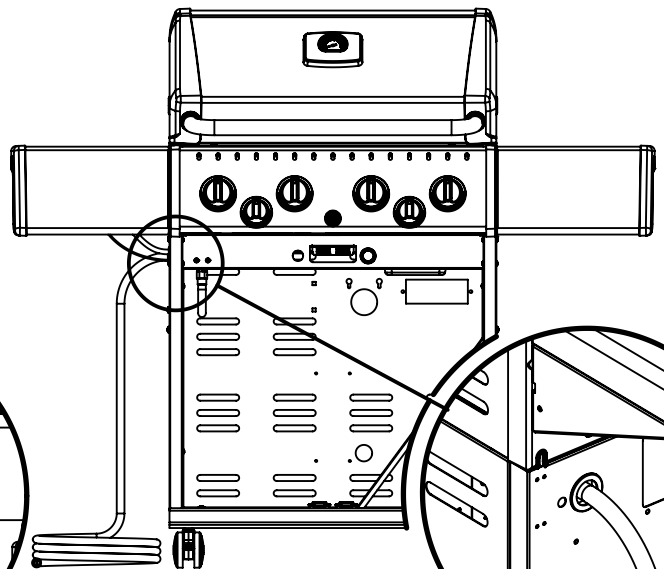

0/4

0/*

&\$

&%

&&

&

KEY #	ITEM #	DESCRIPTION	DESCRIPTION	DESCRIPCION	DESCRIPCION	765284	765287	765284	765287	765284	765287	765284	765287	765284	765287	765284	765287	765284	765287			
1	56005-804	LID	COVERCLE	TAPA	TAPA	1	1	1	1	1	1	1	1	1	1	1	1	1	1	765344	765347	
5	10081-69S	NAMEPLATE	PLAQUE D'IDENTIFICATION	PLACA CON NOMBRE	PLACA CON NOMBRE	1	1	1	1	1	1	1	1	1	1	1	1	1	1	1	765384	765387
6	10571-6	HEAT INDICATOR	INDICATEUR DE CHALEUR	INDICADOR DE TEMPERATURA	INDICADOR DE TEMPERATURA	1	1	1	1	1	1	1	1	1	1	1	1	1	1	1	765284	765287
7	24005-12A	HANDLE	POIGNÉE	MANGO	MANGO	1	1	1	1	1	1	1	1	1	1	1	1	1	1	1	765284	765287
8	24009-936	HANDLE BEZEL	MONTURE DE POIGNÉE	BISEL DEL MANGO	BISEL DEL MANGO	2	2	2	2	2	2	2	2	2	2	2	2	2	2	2	765284	765287
10	52005-274	FIREBOX	BOITE DE FEU	CAJA DE FUEGO	CAJA DE FUEGO	1	1	1	1	1	1	1	1	1	1	1	1	1	1	1	765284	765287
15	22225-014A	COLLECTOR BOX	COLLECTE BOX	CAJA RECOLECTORA	CAJA RECOLECTORA	1	1	1	1	1	1	1	1	1	1	1	1	1	1	1	765284	765287
17	27249-904	GREASE SHIELD	PROTECTION CONTRE LA GRAISSE	PROTECTOR CONTRA GRASA	PROTECTOR CONTRA GRASA	4	4	4	4	4	4	4	4	4	4	4	4	4	4	4	765284	765287
25	52904-144LP	BURNER - MAIN	BRÛLEUR - PRINCIPAL	QUEMADOR - PRINCIPAL	QUEMADOR - PRINCIPAL	4/4	4/4	4/4	4/4	4/4	4/4	4/4	4/4	4/4	4/4	4/4	4/4	4/4	4/4	4/4	765284	765287
28	52025-304NA	CONTROL COVER	PANNEAU DE CONTROLE	CUBIERTA DE CONTROL	CUBIERTA DE CONTROL	1	1	1	1	1	1	1	1	1	1	1	1	1	1	1	765284	765287
29	59005-074	CONTROL ASSEMBLY	SOUPAPE	MECANISME DE CONTROL	MECANISME DE CONTROL	1	1	1	1	1	1	1	1	1	1	1	1	1	1	1	765284	765287
30	S13473-091	HOSE - SIDE BURNER	HOSE - BRÛLEUR DE CÔTÉ	MANGUERA - QUEMADOR LATERAL	MANGUERA - QUEMADOR LATERAL	1/4	1/4	1/4	1/4	1/4	1/4	1/4	1/4	1/4	1/4	1/4	1/4	1/4	1/4	1/4	765284	765287
31	10114-16	HOSE & REGULATOR	TUYAU ET REGULATEUR	MANGUERA Y REGULADOR	MANGUERA Y REGULADOR	1/4	1/4	1/4	1/4	1/4	1/4	1/4	1/4	1/4	1/4	1/4	1/4	1/4	1/4	1/4	765284	765287
32	10111-K45	NATURAL GAS HOSE	TUYAU DE GAZ NATUREL	MANGUERA PARA GAS NATURAL	MANGUERA PARA GAS NATURAL	1/4	1/4	1/4	1/4	1/4	1/4	1/4	1/4	1/4	1/4	1/4	1/4	1/4	1/4	1/4	765284	765287
33	27905-354	BURNER - ROTISSERIE	BRÛLEUR DE TOURNÉBROCHE	QUEMADOR PARA ROSTIZAR	QUEMADOR PARA ROSTIZAR	1	1	1	1	1	1	1	1	1	1	1	1	1	1	1	765284	765287
34	S15608A	ELECTRODE	ELECTRODE	ELECTRODO	ELECTRODO	1	1	1	1	1	1	1	1	1	1	1	1	1	1	1	765284	765287
35	50909-957	MANIFOLD - REAR BURNER	TUBO DE BRÛLEUR ARRIÈRE	TUBO. QUEMADOR POSTERIOR	TUBO. QUEMADOR POSTERIOR	1	1	1	1	1	1	1	1	1	1	1	1	1	1	1	765284	765287
36	Y-11990	NUT HEX	ÉCROU HEXAGONAL	TUERCA HEXAGONAL	TUERCA HEXAGONAL	1	1	1	1	1	1	1	1	1	1	1	1	1	1	1	765284	765287
38	22002-268	CONTROL BEZEL - RESIN - LARGE	CONTROL BEZEL - RESIN - LARGE	BISEL DE CONTROL	BISEL DE CONTROL	4	4	4	4	4	4	4	4	4	4	4	4	4	4	4	765284	765287
39	22001-168	CONTROL BEZEL - RESIN - SMALL	CONTROL BEZEL - RESIN - SMALL	BISEL DE CONTROL	BISEL DE CONTROL	1	1	1	1	1	1	1	1	1	1	1	1	1	1	1	765284	765287
40	10472-K431	CONTROL KNOB - LARGE	BOUTON DE CONTROLE	PERILLA DE CONTROL	PERILLA DE CONTROL	4	4	4	4	4	4	4	4	4	4	4	4	4	4	4	765284	765287
41	10472-K231	CONTROL KNOB - SMALL	BOUTON DE CONTROLE	PERILLA DE CONTROL	PERILLA DE CONTROL	1	1	1	1	1	1	1	1	1	1	1	1	1	1	1	765284	765287
42	10342-247	ELECTRONIC IGNITOR	ALLUMAGE ELECTRONIQUE	ENCENDEADOR ELECTRÓNICO	ENCENDEADOR ELECTRÓNICO	1	1	1	1	1	1	1	1	1	1	1	1	1	1	1	765284	765287
43	10342-245	ELECTRODE	ÉLECTRODE	ELECTRODO	ELECTRODO	1	1	1	1	1	1	1	1	1	1	1	1	1	1	1	765284	765287
44	52209-404	FLAV-R-WAVE®	FLAV-R-WAVE®	FLAV-R-WAVE®	FLAV-R-WAVE®	2	2	2	2	2	2	2	2	2	2	2	2	2	2	2	765284	765287
45a	52007-181	GRID-SINGLE-CAST IRON	GRILLE-SEUL-FER	REJILLA-UNICA-HIERRO	REJILLA-UNICA-HIERRO	4	4	4	4	4	4	4	4	4	4	4	4	4	4	4	765284	765287
45b	52005-284	GRID-SINGLE-SS	GRILLE-SEUL-INOX	REJILLA-UNICA-INOX	REJILLA-UNICA-INOX	2	2	2	2	2	2	2	2	2	2	2	2	2	2	2	765284	765287
46	52002-181	GRID-DOUBLE-CAST IRON	GRILLE-DOUBLE-FER	REJILLA-DOUBLE-HIERRO	REJILLA-DOUBLE-HIERRO	2	2	2	2	2	2	2	2	2	2	2	2	2	2	2	765284	765287
47	52005-991	GRID-DOUBLE-SS	GRILLE-DOUBLE-INOX	REJILLA-DOUBLE-INOX	REJILLA-DOUBLE-INOX	2	2	2	2	2	2	2	2	2	2	2	2	2	2	2	765284	765287
48	52009-901	GRID - WARMING RACK	GRILLE - MAINTIEN AU CHAUD	REJILLA - ESTANTE PARA CALENTAR	REJILLA - ESTANTE PARA CALENTAR	1	1	1	1	1	1	1	1	1	1	1	1	1	1	1	765284	765287
49	21035-991	GREASE TRAY	PLATEAU A GRAISSE	BANDEJA RECOLECTORA DE GRASA	BANDEJA RECOLECTORA DE GRASA	1	1	1	1	1	1	1	1	1	1	1	1	1	1	1	765284	765287
50	51275-134A	GREASE PAN	CUVETTE A GRAISSE	BANDEJA PARA LA GRASA	BANDEJA PARA LA GRASA	1	1	1	1	1	1	1	1	1	1	1	1	1	1	1	765284	765287
51	51275-131A	GREASE TRAY - RAIL	PLATEAU A GRAISSE - SUPPORT	BANDEJA DE GRASA - SOPORTE	BANDEJA DE GRASA - SOPORTE	2	2	2	2	2	2	2	2	2	2	2	2	2	2	2	765284	765287
51	51275-114A	DOOR - LEFT HAND	PORTE - GAUCHE	PUERTA - IZQUIERDA	PUERTA - IZQUIERDA	1	1	1	1	1	1	1	1	1	1	1	1	1	1	1	765284	765287
51	51275-114A	DOOR - RIGHT HAND	PORTE - DROITE	PUERTA - DERECHA	PUERTA - DERECHA	1	1	1	1	1	1	1	1	1	1	1	1	1	1	1	765284	765287
55	21071-113	DOOR HANDLE	POIGNÉE DE LA PORTE	TIRADOR DE PUERTA	TIRADOR DE PUERTA	1	1	1	1	1	1	1	1	1	1	1	1	1	1	1	765284	765287
56	21070-13	HANDLE BEZEL	MONTURE DE POIGNÉE	TIRADOR BEZEL	TIRADOR BEZEL	2	2	2	2	2	2	2	2	2	2	2	2	2	2	2	765284	765287
60	21109-905	CABINET - SIDE PANEL	CABINET - PANNEAU LATÉRAL	ARMARIO - PANEL LATERAL	ARMARIO - PANEL LATERAL	4	4	4	4	4	4	4	4	4	4	4	4	4	4	4	765284	765287
61	21305-925	CABINET - REAR PANEL	CABINET - PANNEAU ARRIÈRE	ARMARIO - PANEL TRASERO	ARMARIO - PANEL TRASERO	2	2	2	2	2	2	2	2	2	2	2	2	2	2	2	765284	765287
65	51615-245	CABINET - LOWER BASE	TABLETTE INFÉRIEURE	ARMARIO - BASE INFERIOR	ARMARIO - BASE INFERIOR	1/4	1/4	1/4	1/4	1/4	1/4	1/4	1/4	1/4	1/4	1/4	1/4	1/4	1/4	1/4	765284	765287
	51615-275					1/4	1/4	1/4	1/4	1/4	1/4	1/4	1/4	1/4	1/4	1/4	1/4	1/4	1/4	1/4	765284	765287
	51615-271					1	1	1	1	1	1	1	1	1	1	1	1	1	1	1	765284	765287