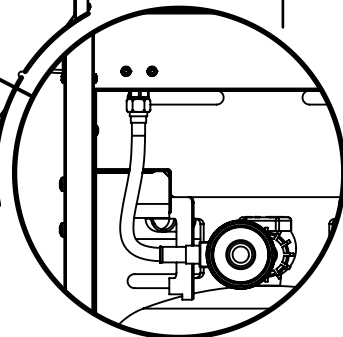

0/4

0/*

&\$

&%

&&

&

KEY #	ITEM #	DESCRIPTION	DESCRIPTION	DESCRIPCION	DESCRIPCION	765284	765287	765284	765287	765284	765287	765284	765287	765284	765287	765284	765287	765284	765287			
1	56005-804	LID	COVERCLE	TAPA	TAPA	1	1	1	1	1	1	1	1	1	1	1	1	1	1	765344	765347	
5	10081-69S	NAMEPLATE	PLAQUE D'IDENTIFICATION	PLACA CON NOMBRE	PLACA CON NOMBRE	1	1	1	1	1	1	1	1	1	1	1	1	1	1	1	765384	765387
6	10571-6	HEAT INDICATOR	INDICATEUR DE CHALEUR	INDICADOR DE TEMPERATURA	INDICADOR DE TEMPERATURA	1	1	1	1	1	1	1	1	1	1	1	1	1	1	1	765284	765287
7	24005-12A	HANDLE	POIGNÉE	MANGO	MANGO	1	1	1	1	1	1	1	1	1	1	1	1	1	1	1	765284	765287
8	24009-936	HANDLE BEZEL	MONTURE DE POIGNÉE	BISEL DEL MANGO	BISEL DEL MANGO	2	2	2	2	2	2	2	2	2	2	2	2	2	2	2	765284	765287
10	52005-274	FIREBOX	BOITE DE FEU	CAJA DE FUEGO	CAJA DE FUEGO	1	1	1	1	1	1	1	1	1	1	1	1	1	1	1	765284	765287
15	22225-014A	COLLECTOR BOX	COLLECTE BOX	CAJA RECOLECTORA	CAJA RECOLECTORA	1	1	1	1	1	1	1	1	1	1	1	1	1	1	1	765284	765287
17	27249-904	GREASE SHIELD	PROTECTION CONTRE LA GRAISSE	PROTECTOR CONTRA GRASA	PROTECTOR CONTRA GRASA	4	4	4	4	4	4	4	4	4	4	4	4	4	4	4	765284	765287
25	52904-144LP	BURNER - MAIN	BRÛLEUR - PRINCIPAL	QUEMADOR - PRINCIPAL	QUEMADOR - PRINCIPAL	4/4	4/4	4/4	4/4	4/4	4/4	4/4	4/4	4/4	4/4	4/4	4/4	4/4	4/4	4/4	765284	765287
28	52025-304NA	CONTROL COVER	PANNEAU DE CONTROLE	CUBIERTA DE CONTROL	CUBIERTA DE CONTROL	1	1	1	1	1	1	1	1	1	1	1	1	1	1	1	765284	765287
29	59005-074	CONTROL ASSEMBLY	SOUPAPE	MECANISME DE CONTROL	MECANISME DE CONTROL	1	1	1	1	1	1	1	1	1	1	1	1	1	1	1	765284	765287
30	S13473-091	HOSE - SIDE BURNER	HOSE - BRÛLEUR DE CÔTÉ	MANGUERA - QUEMADOR LATERAL	MANGUERA - QUEMADOR LATERAL	1/4	1/4	1/4	1/4	1/4	1/4	1/4	1/4	1/4	1/4	1/4	1/4	1/4	1/4	1/4	765284	765287
31	10114-16	HOSE & REGULATOR	TUYAU ET REGULATEUR	MANGUERA Y REGULADOR	MANGUERA Y REGULADOR	1/4	1/4	1/4	1/4	1/4	1/4	1/4	1/4	1/4	1/4	1/4	1/4	1/4	1/4	1/4	765284	765287
32	10111-K45	NATURAL GAS HOSE	TUYAU DE GAZ NATUREL	MANGUERA PARA GAS NATURAL	MANGUERA PARA GAS NATURAL	1/4	1/4	1/4	1/4	1/4	1/4	1/4	1/4	1/4	1/4	1/4	1/4	1/4	1/4	1/4	765284	765287
33	27905-354	BURNER - ROTISSERIE	BRÛLEUR DE TOURNÉBROCHE	QUEMADOR PARA ROSTIZAR	QUEMADOR PARA ROSTIZAR	1	1	1	1	1	1	1	1	1	1	1	1	1	1	1	765284	765287
34	S15608A	ELECTRODE	ELECTRODE	ELECTRODO	ELECTRODO	1	1	1	1	1	1	1	1	1	1	1	1	1	1	1	765284	765287
35	50909-957	MANIFOLD - REAR BURNER	TUBO DE BRÛLEUR ARRIÈRE	TUBO. QUEMADOR POSTERIOR	TUBO. QUEMADOR POSTERIOR	1	1	1	1	1	1	1	1	1	1	1	1	1	1	1	765284	765287
36	Y-11990	NUT HEX	ÉCROU HEXAGONAL	TUERCA HEXAGONAL	TUERCA HEXAGONAL	1	1	1	1	1	1	1	1	1	1	1	1	1	1	1	765284	765287
38	22002-268	CONTROL BEZEL - RESIN - LARGE	CONTROL BEZEL - RESIN - LARGE	BISEL DE CONTROL	BISEL DE CONTROL	4	4	4	4	4	4	4	4	4	4	4	4	4	4	4	765284	765287
39	22001-168	CONTROL BEZEL - RESIN - SMALL	CONTROL BEZEL - RESIN - SMALL	BISEL DE CONTROL	BISEL DE CONTROL	1	1	1	1	1	1	1	1	1	1	1	1	1	1	1	765284	765287
40	10472-K431	CONTROL KNOB - LARGE	BOUTON DE CONTROLE	PERILLA DE CONTROL	PERILLA DE CONTROL	4	4	4	4	4	4	4	4	4	4	4	4	4	4	4	765284	765287
41	10472-K231	CONTROL KNOB - SMALL	BOUTON DE CONTROLE	PERILLA DE CONTROL	PERILLA DE CONTROL	1	1	1	1	1	1	1	1	1	1	1	1	1	1	1	765284	765287
42	10342-247	ELECTRONIC IGNITOR	ALLUMAGE ELECTRONIQUE	ENCENDEADOR ELECTRÓNICO	ENCENDEADOR ELECTRÓNICO	1	1	1	1	1	1	1	1	1	1	1	1	1	1	1	765284	765287
43	10342-245	ELECTRODE	ÉLECTRODE	ELECTRODO	ELECTRODO	1	1	1	1	1	1	1	1	1	1	1	1	1	1	1	765284	765287
44	52209-404	FLAV-R-WAVE®	FLAV-R-WAVE®	FLAV-R-WAVE®	FLAV-R-WAVE®	2	2	2	2	2	2	2	2	2	2	2	2	2	2	2	765284	765287
45a	52007-181	GRID-SINGLE-CAST IRON	GRILLE-SEUL-FER	REJILLA-UNICA-HIERRO	REJILLA-UNICA-HIERRO	4	4	4	4	4	4	4	4	4	4	4	4	4	4	4	765284	765287
45b	52005-284	GRID-SINGLE-SS	GRILLE-SEUL-INOX	REJILLA-UNICA-INOX	REJILLA-UNICA-INOX	2	2	2	2	2	2	2	2	2	2	2	2	2	2	2	765284	765287
46	52002-181	GRID-DOUBLE-CAST IRON	GRILLE-DOUBLE-FER	REJILLA-DOUBLE-HIERRO	REJILLA-DOUBLE-HIERRO	2	2	2	2	2	2	2	2	2	2	2	2	2	2	2	765284	765287
47	52005-991	GRID-DOUBLE-SS	GRILLE-DOUBLE-INOX	REJILLA-DOUBLE-INOX	REJILLA-DOUBLE-INOX	2	2	2	2	2	2	2	2	2	2	2	2	2	2	2	765284	765287
48	52009-901	GRID - WARMING RACK	GRILLE - MAINTIEN AU CHAUD	REJILLA - ESTANTE PARA CALENTAR	REJILLA - ESTANTE PARA CALENTAR	1	1	1	1	1	1	1	1	1	1	1	1	1	1	1	765284	765287
49	21035-991	GREASE TRAY	PLATEAU A GRAISSE	BANDEJA RECOLECTORA DE GRASA	BANDEJA RECOLECTORA DE GRASA	1	1	1	1	1	1	1	1	1	1	1	1	1	1	1	765284	765287
50	51275-134A	GREASE PAN	CUVETTE A GRAISSE	BANDEJA PARA LA GRASA	BANDEJA PARA LA GRASA	1	1	1	1	1	1	1	1	1	1	1	1	1	1	1	765284	765287
51	51275-131A	GREASE TRAY - RAIL	PLATEAU A GRAISSE - SUPPORT	BANDEJA DE GRASA - SOPORTE	BANDEJA DE GRASA - SOPORTE	2	2	2	2	2	2	2	2	2	2	2	2	2	2	2	765284	765287
51	51275-114A	DOOR - LEFT HAND	PORTE - GAUCHE	PUERTA - IZQUIERDA	PUERTA - IZQUIERDA	1	1	1	1	1	1	1	1	1	1	1	1	1	1	1	765284	765287
51	51275-114A	DOOR - RIGHT HAND	PORTE - DROITE	PUERTA - DERECHA	PUERTA - DERECHA	1	1	1	1	1	1	1	1	1	1	1	1	1	1	1	765284	765287
55	21071-113	DOOR HANDLE	POIGNÉE DE LA PORTE	TIRADOR DE PUERTA	TIRADOR DE PUERTA	1	1	1	1	1	1	1	1	1	1	1	1	1	1	1	765284	765287
56	21070-13	HANDLE BEZEL	MONTURE DE POIGNÉE	TIRADOR BEZEL	TIRADOR BEZEL	2	2	2	2	2	2	2	2	2	2	2	2	2	2	2	765284	765287
60	21109-905	CABINET - SIDE PANEL	CABINET - PANNEAU LATÉRAL	ARMARIO - PANEL LATERAL	ARMARIO - PANEL LATERAL	4	4	4	4	4	4	4	4	4	4	4	4	4	4	4	765284	765287
61	21305-925	CABINET - REAR PANEL	CABINET - PANNEAU ARRIÈRE	ARMARIO - PANEL TRASERO	ARMARIO - PANEL TRASERO	2	2	2	2	2	2	2	2	2	2	2	2	2	2	2	765284	765287
65	51615-245	CABINET - LOWER BASE	TABLETTE INFÉRIEURE	ARMARIO - BASE INFERIOR	ARMARIO - BASE INFERIOR	1/4	1/4	1/4	1/4	1/4	1/4	1/4	1/4	1/4	1/4	1/4	1/4	1/4	1/4	1/4	765284	765287
	51615-275					1/4	1/4	1/4	1/4	1/4	1/4	1/4	1/4	1/4	1/4	1/4	1/4	1/4	1/4	1/4	765284	765287
	51615-271					1	1	1	1	1	1	1	1	1	1	1	1	1	1	1	765284	765287