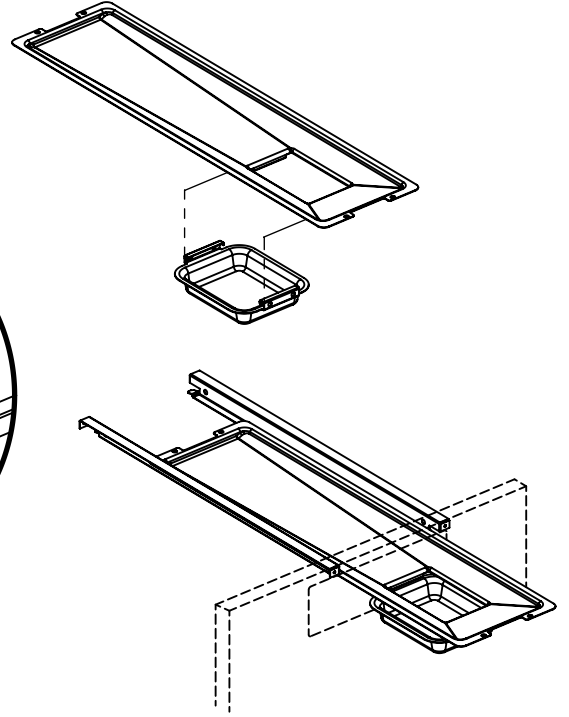

0/\*

&\$

&%

&&

&

KEY #	ITEM #	DESCRIPTION	DESCRIPTION	DESCRIPCION	DESCRIPCION	765284	765287	765284	765287	765284	765287	765284	765287	765284	765287	765284	765287	765284	765287		
1	56005-804	LID	COVERCLE	TAPA	TAPA	1	1	1	1	1	1	1	1	1	1	1	1	1	1	765344	765347
5	56005-801	NAMEPLATE	PLAQUE D'IDENTIFICATION	PLACA CON NOMBRE	PLACA CON NOMBRE	1	1	1	1	1	1	1	1	1	1	1	1	1	1	765384	765387
6	10081-69S	HEAT INDICATOR	INDICATEUR DE CHALEUR	INDICADOR DE TEMPERATURA	INDICADOR DE TEMPERATURA	1	1	1	1	1	1	1	1	1	1	1	1	1	1	765284	765287
7	10081-69BM	HANDLE	POIGNÉE	MANGO	MANGO	1	1	1	1	1	1	1	1	1	1	1	1	1	1	765284	765287
8	24005-12A	HANDLE BEZEL	MONTURE DE POIGNÉE	BISEL DEL MANGO	BISEL DEL MANGO	2	2	2	2	2	2	2	2	2	2	2	2	2	2	765284	765287
10	24009-936	FIREBOX	BOITE DE FEU	CAJA DE FUEGO	CAJA DE FUEGO	1	1	1	1	1	1	1	1	1	1	1	1	1	1	765284	765287
15	52005-274	COLLECTOR BOX	COLLECTE BOX	CAJA RECOLECTORA	CAJA RECOLECTORA	1	1	1	1	1	1	1	1	1	1	1	1	1	1	765284	765287
17	27249-904	GREASE SHIELD	PROTECTION CONTRE LA GRAISSE	PROTECTOR CONTRA GRASA	PROTECTOR CONTRA GRASA	4	4	4	4	4	4	4	4	4	4	4	4	4	4	765284	765287
25	52904-144LP	BURNER - MAIN	BRÛLEUR - PRINCIPAL	QUEMADOR - PRINCIPAL	QUEMADOR - PRINCIPAL	4/4	4/4	4/4	4/4	4/4	4/4	4/4	4/4	4/4	4/4	4/4	4/4	4/4	4/4	765284	765287
28	52904-144NG	CONTROL COVER	PANNEAU DE CONTROLE	CUBIERTA DE CONTROL	CUBIERTA DE CONTROL	1	1	1	1	1	1	1	1	1	1	1	1	1	1	765284	765287
29	52025-304NA	CONTROL ASSEMBLY	SOUPAPE	MECANISMO DE CONTROL	MECANISMO DE CONTROL	1	1	1	1	1	1	1	1	1	1	1	1	1	1	765284	765287
30	52025-244NA	HOSE - SIDE BURNER	TUYAU - BRÛLEUR DE CÔTÉ	MANGUERA - QUEMADOR LATERAL	MANGUERA - QUEMADOR LATERAL	1	1	1	1	1	1	1	1	1	1	1	1	1	1	765284	765287
31	52025-121NA	HOSE & REGULATOR	TUYAU ET REGULATEUR	MANGUERA Y REGULADOR	MANGUERA Y REGULADOR	1/4	1/4	1/4	1/4	1/4	1/4	1/4	1/4	1/4	1/4	1/4	1/4	1/4	1/4	765284	765287
32	10111-K45	NATURAL GAS HOSE	TUYAU DE GAZ NATUREL	MANGUERA PARA GAS NATURAL	MANGUERA PARA GAS NATURAL	1/1	1/1	1/1	1/1	1/1	1/1	1/1	1/1	1/1	1/1	1/1	1/1	1/1	1/1	765284	765287
33	10111-15A	HOSE	TUYAU	MANGUERA - QUEMADOR LATERAL	MANGUERA - QUEMADOR LATERAL	1	1	1	1	1	1	1	1	1	1	1	1	1	1	765284	765287
34	27905-354	BURNER - ROTISSERIE	BRÛLEUR DE TOURNÉBROCHE	ELECTRODE	ELECTRODE	1	1	1	1	1	1	1	1	1	1	1	1	1	1	765284	765287
35	S15608A	MANIFOLD - REAR BURNER	TUBO DE BRÛLEUR ARRIÈRE	TUBO. QUEMADOR POSTERIOR	TUBO. QUEMADOR POSTERIOR	1	1	1	1	1	1	1	1	1	1	1	1	1	1	765284	765287
36	50909-957	NUT HEX	ÉCROU HEXAGONAL	TUERCA HEXAGONAL	TUERCA HEXAGONAL	1	1	1	1	1	1	1	1	1	1	1	1	1	1	765284	765287
38	22002-268	CONTROL BEZEL - RESIN - LARGE	CONTROL BEZEL - RESIN - LARGE	BISEL DE CONTROL	BISEL DE CONTROL	4	4	4	4	4	4	4	4	4	4	4	4	4	4	765284	765287
39	22001-168	CONTROL BEZEL - RESIN - SMALL	CONTROL BEZEL - RESIN - SMALL	BISEL DE CONTROL	BISEL DE CONTROL	1	1	1	1	1	1	1	1	1	1	1	1	1	1	765284	765287
40	10472-K431	CONTROL KNOB - LARGE	BOUTON DE CONTROLE	PERILLA DE CONTROL	PERILLA DE CONTROL	4	4	4	4	4	4	4	4	4	4	4	4	4	4	765284	765287
41	10472-K231	CONTROL KNOB - SMALL	BOUTON DE CONTROLE	PERILLA DE CONTROL	PERILLA DE CONTROL	1	1	1	1	1	1	1	1	1	1	1	1	1	1	765284	765287
42	10342-247	ELECTRONIC IGNITOR	ALLUMAGE ELECTRONIQUE	ENCENDEADOR ELECTRÓNICO	ENCENDEADOR ELECTRÓNICO	1	1	1	1	1	1	1	1	1	1	1	1	1	1	765284	765287
43	10342-245	ELECTRODE	ÉLECTRODE	ELECTRODE	ELECTRODE	1	1	1	1	1	1	1	1	1	1	1	1	1	1	765284	765287
44	52209-404	FLAV-R-WAVE®	FLAV-R-WAVE®	FLAV-R-WAVE®	FLAV-R-WAVE®	2	2	2	2	2	2	2	2	2	2	2	2	2	2	765284	765287
45a	52007-181	GRID-SINGLE-CAST IRON	GRILLE-SEUL-FER	REJILLA-UNICA-HIERRO	REJILLA-UNICA-HIERRO	4	4	4	4	4	4	4	4	4	4	4	4	4	4	765284	765287
45b	52005-284	GRID-SINGLE-SS	GRILLE-SEUL-INOX	REJILLA-UNICA-INOX	REJILLA-UNICA-INOX	2	2	2	2	2	2	2	2	2	2	2	2	2	2	765284	765287
46	52002-181	GRID-DOUBLE-CAST IRON	GRILLE-DOUBLE-FER	REJILLA-DOUBLE-HIERRO	REJILLA-DOUBLE-HIERRO	2	2	2	2	2	2	2	2	2	2	2	2	2	2	765284	765287
47	52005-991	GRID-DOUBLE-SS	GRILLE-DOUBLE-INOX	REJILLA-DOUBLE-INOX	REJILLA-DOUBLE-INOX	2	2	2	2	2	2	2	2	2	2	2	2	2	2	765284	765287
48	52009-901	GRID - WARMING RACK	GRILLE - MAINTIEN AU CHAUD	REJILLA - ESTANTE PARA CALENTAR	REJILLA - ESTANTE PARA CALENTAR	1	1	1	1	1	1	1	1	1	1	1	1	1	1	765284	765287
49	57055-901	GREASE TRAY	PLATEAU A GRAISSE	BANDEJA RECOLECTORA DE GRASA	BANDEJA RECOLECTORA DE GRASA	1	1	1	1	1	1	1	1	1	1	1	1	1	1	765284	765287
50	52009-901	GREASE PAN	CUVETTE A GRAISSE	BANDEJA PARA LA GRASA	BANDEJA PARA LA GRASA	1	1	1	1	1	1	1	1	1	1	1	1	1	1	765284	765287
51	21035-991	GREASE TRAY - RAIL	PLATEAU A GRAISSE - SUPPORT	BANDEJA DE GRASA - SOPORTE	BANDEJA DE GRASA - SOPORTE	2	2	2	2	2	2	2	2	2	2	2	2	2	2	765284	765287
52	51275-134A	DOOR - LEFT HAND	PORTE - GAUCHE	PUERTA - IZQUIERDA	PUERTA - IZQUIERDA	1	1	1	1	1	1	1	1	1	1	1	1	1	1	765284	765287
53	51275-131A	DOOR - RIGHT HAND	PORTE - DROITE	PUERTA - DERECHA	PUERTA - DERECHA	1	1	1	1	1	1	1	1	1	1	1	1	1	1	765284	765287
54	51275-114A	DOOR HANDLE	POIGNÉE DE LA PORTE	TIRADOR DE PUERTA	TIRADOR DE PUERTA	2	2	2	2	2	2	2	2	2	2	2	2	2	2	765284	765287
55	21071-113	HANDLE BEZEL	MONTURE DE POIGNÉE	TIRADOR BEZEL	TIRADOR BEZEL	4	4	4	4	4	4	4	4	4	4	4	4	4	4	765284	765287
60	21109-905	CABINET - SIDE PANEL	CABINET - PANNEAU LATÉRAL	ARMARIO - PANEL LATERAL	ARMARIO - PANEL LATERAL	2	2	2	2	2	2	2	2	2	2	2	2	2	2	765284	765287
61	21305-925	CABINET - REAR PANEL	CABINET - PANNEAU ARRIÈRE	ARMARIO - PANEL TRASERO	ARMARIO - PANEL TRASERO	1	1	1	1	1	1	1	1	1	1	1	1	1	1	765284	765287
65	21305-921	CABINET - LOWER BASE	TABLETTE INFÉRIEURE	ARMARIO - BASE INFERIOR	ARMARIO - BASE INFERIOR	1/4	1/4	1/4	1/4	1/4	1/4	1/4	1/4	1/4	1/4	1/4	1/4	1/4	1/4	765284	765287
66	51615-275					1/1	1/1	1/1	1/1	1/1	1/1	1/1	1/1	1/1	1/1	1/1	1/1	1/1	1/1	765284	765287
67	51615-241					1	1	1	1	1	1	1	1	1	1	1	1	1	1	765284	765287
68	51615-271					1	1	1	1	1	1	1	1	1	1	1	1	1	1	765284	765287