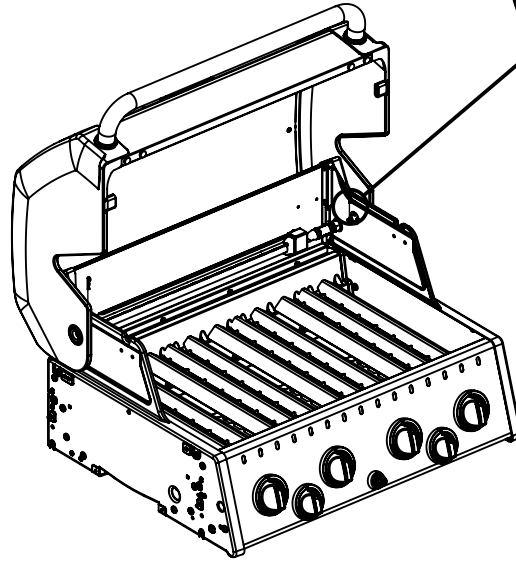

0/\*

&\$

&%

&&

&

KEY #	ITEM #	DESCRIPTION	DESCRIPTION	DESCRIPCION	DESCRIPCION	765284	765287	765284	765287	765284	765287	765284	765287	765284	765287	765284	765287	765284	765287		
1	56005-804	LID	COVERCLE	TAPA	TAPA	1	1	1	1	1	1	1	1	1	1	1	1	1	1	765344	765347
5	56005-801	NAMEPLATE	PLAQUE D'IDENTIFICATION	PLACA CON NOMBRE	PLACA CON NOMBRE	1	1	1	1	1	1	1	1	1	1	1	1	1	1	765384	765387
6	10081-69S	HEAT INDICATOR	INDICATEUR DE CHALEUR	INDICADOR DE TEMPERATURA	INDICADOR DE TEMPERATURA	1	1	1	1	1	1	1	1	1	1	1	1	1	1	765284	765287
7	10081-69BM	HANDLE	POIGNÉE	MANGO	MANGO	1	1	1	1	1	1	1	1	1	1	1	1	1	1	765284	765287
8	24005-12A	HANDLE BEZEL	MONTURE DE POIGNÉE	BISEL DEL MANGO	BISEL DEL MANGO	2	2	2	2	2	2	2	2	2	2	2	2	2	2	765284	765287
10	24009-936	FIREBOX	BOITE DE FEU	CAJA DE FUEGO	CAJA DE FUEGO	1	1	1	1	1	1	1	1	1	1	1	1	1	1	765284	765287
15	52005-274	COLLECTOR BOX	COLLECTE BOX	CAJA RECOLECTORA	CAJA RECOLECTORA	1	1	1	1	1	1	1	1	1	1	1	1	1	1	765284	765287
17	27249-904	GREASE SHIELD	PROTECTION CONTRE LA GRAISSE	PROTECTOR CONTRA GRASA	PROTECTOR CONTRA GRASA	4	4	4	4	4	4	4	4	4	4	4	4	4	4	765284	765287
25	52904-144LP	BURNER - MAIN	BRÛLEUR - PRINCIPAL	QUEMADOR - PRINCIPAL	QUEMADOR - PRINCIPAL	4/4	4/4	4/4	4/4	4/4	4/4	4/4	4/4	4/4	4/4	4/4	4/4	4/4	4/4	765284	765287
28	52904-144NG	CONTROL COVER	PANNEAU DE CONTROLE	CUBIERTA DE CONTROL	CUBIERTA DE CONTROL	1	1	1	1	1	1	1	1	1	1	1	1	1	1	765284	765287
29	52025-304NA	CONTROL ASSEMBLY	SOUPAPE	MECANISMO DE CONTROL	MECANISMO DE CONTROL	1	1	1	1	1	1	1	1	1	1	1	1	1	1	765284	765287
30	52025-244NA	HOSE - SIDE BURNER	TUYAU - BRÛLEUR DE CÔTÉ	MANGUERA - QUEMADOR LATERAL	MANGUERA - QUEMADOR LATERAL	1	1	1	1	1	1	1	1	1	1	1	1	1	1	765284	765287
31	52025-121NA	HOSE & REGULATOR	TUYAU ET REGULATEUR	MANGUERA Y REGULADOR	MANGUERA Y REGULADOR	1/4	1/4	1/4	1/4	1/4	1/4	1/4	1/4	1/4	1/4	1/4	1/4	1/4	1/4	765284	765287
32	10111-K45	NATURAL GAS HOSE	TUYAU DE GAZ NATUREL	MANGUERA PARA GAS NATURAL	MANGUERA PARA GAS NATURAL	1/1	1/1	1/1	1/1	1/1	1/1	1/1	1/1	1/1	1/1	1/1	1/1	1/1	1/1	765284	765287
33	10111-15A	HOSE	TUYAU	MANGUERA - QUEMADOR LATERAL	MANGUERA - QUEMADOR LATERAL	1	1	1	1	1	1	1	1	1	1	1	1	1	1	765284	765287
34	27905-354	BURNER - ROTISSERIE	BRÛLEUR DE TOURNÉBROCHE	ELECTRODE	ELECTRODE	1	1	1	1	1	1	1	1	1	1	1	1	1	1	765284	765287
35	S15608A	MANIFOLD - REAR BURNER	TUBO DE BRÛLEUR ARRIÈRE	TUBO. QUEMADOR POSTERIOR	TUBO. QUEMADOR POSTERIOR	1	1	1	1	1	1	1	1	1	1	1	1	1	1	765284	765287
36	50909-957	NUT HEX	ÉCROU HEXAGONAL	TUERCA HEXAGONAL	TUERCA HEXAGONAL	1	1	1	1	1	1	1	1	1	1	1	1	1	1	765284	765287
38	22002-268	CONTROL BEZEL - RESIN - LARGE	CONTROL BEZEL - RESIN - LARGE	BISEL DE CONTROL	BISEL DE CONTROL	4	4	4	4	4	4	4	4	4	4	4	4	4	4	765284	765287
39	22001-168	CONTROL BEZEL - RESIN - SMALL	CONTROL BEZEL - RESIN - SMALL	BISEL DE CONTROL	BISEL DE CONTROL	1	1	1	1	1	1	1	1	1	1	1	1	1	1	765284	765287
40	10472-K431	CONTROL KNOB - LARGE	BOUTON DE CONTROLE	PERILLA DE CONTROL	PERILLA DE CONTROL	4	4	4	4	4	4	4	4	4	4	4	4	4	4	765284	765287
41	10472-K231	CONTROL KNOB - SMALL	BOUTON DE CONTROLE	PERILLA DE CONTROL	PERILLA DE CONTROL	1	1	1	1	1	1	1	1	1	1	1	1	1	1	765284	765287
42	10342-247	ELECTRONIC IGNITOR	ALLUMAGE ELECTRONIQUE	ENCENDEADOR ELECTRÓNICO	ENCENDEADOR ELECTRÓNICO	1	1	1	1	1	1	1	1	1	1	1	1	1	1	765284	765287
43	10342-245	ELECTRODE	ÉLECTRODE	ELECTRODE	ELECTRODE	1	1	1	1	1	1	1	1	1	1	1	1	1	1	765284	765287
44	52209-404	FLAV-R-WAVE®	FLAV-R-WAVE®	FLAV-R-WAVE®	FLAV-R-WAVE®	2	2	2	2	2	2	2	2	2	2	2	2	2	2	765284	765287
45a	52007-181	GRID-SINGLE-CAST IRON	GRILLE-SEUL-FER	REJILLA-UNICA-HIERRO	REJILLA-UNICA-HIERRO	4	4	4	4	4	4	4	4	4	4	4	4	4	4	765284	765287
45b	52005-284	GRID-SINGLE-SS	GRILLE-SEUL-INOX	REJILLA-UNICA-INOX	REJILLA-UNICA-INOX	2	2	2	2	2	2	2	2	2	2	2	2	2	2	765284	765287
46	52002-181	GRID-DOUBLE-CAST IRON	GRILLE-DOUBLE-FER	REJILLA-DOUBLE-HIERRO	REJILLA-DOUBLE-HIERRO	2	2	2	2	2	2	2	2	2	2	2	2	2	2	765284	765287
47	52005-991	GRID-DOUBLE-SS	GRILLE-DOUBLE-INOX	REJILLA-DOUBLE-INOX	REJILLA-DOUBLE-INOX	2	2	2	2	2	2	2	2	2	2	2	2	2	2	765284	765287
48	52009-901	GRID - WARMING RACK	GRILLE - MAINTIEN AU CHAUD	REJILLA - ESTANTE PARA CALENTAR	REJILLA - ESTANTE PARA CALENTAR	1	1	1	1	1	1	1	1	1	1	1	1	1	1	765284	765287
49	57055-901	GREASE TRAY	PLATEAU A GRAISSE	BANDEJA RECOLECTORA DE GRASA	BANDEJA RECOLECTORA DE GRASA	1	1	1	1	1	1	1	1	1	1	1	1	1	1	765284	765287
50	52009-901	GREASE PAN	CUVETTE A GRAISSE	BANDEJA PARA LA GRASA	BANDEJA PARA LA GRASA	1	1	1	1	1	1	1	1	1	1	1	1	1	1	765284	765287
51	21035-991	GREASE TRAY - RAIL	PLATEAU A GRAISSE - SUPPORT	BANDEJA DE GRASA - SOPORTE	BANDEJA DE GRASA - SOPORTE	2	2	2	2	2	2	2	2	2	2	2	2	2	2	765284	765287
52	51275-134A	DOOR - LEFT HAND	PORTE - GAUCHE	PUERTA - IZQUIERDA	PUERTA - IZQUIERDA	1	1	1	1	1	1	1	1	1	1	1	1	1	1	765284	765287
53	51275-131A	DOOR - RIGHT HAND	PORTE - DROITE	PUERTA - DERECHA	PUERTA - DERECHA	1	1	1	1	1	1	1	1	1	1	1	1	1	1	765284	765287
54	51275-114A	DOOR HANDLE	POIGNÉE DE LA PORTE	TIRADOR DE PUERTA	TIRADOR DE PUERTA	2	2	2	2	2	2	2	2	2	2	2	2	2	2	765284	765287
55	21071-113	HANDLE BEZEL	MONTURE DE POIGNÉE	TIRADOR BEZEL	TIRADOR BEZEL	4	4	4	4	4	4	4	4	4	4	4	4	4	4	765284	765287
60	21109-905	CABINET - SIDE PANEL	CABINET - PANNEAU LATÉRAL	ARMARIO - PANEL LATERAL	ARMARIO - PANEL LATERAL	2	2	2	2	2	2	2	2	2	2	2	2	2	2	765284	765287
61	21305-925	CABINET - REAR PANEL	CABINET - PANNEAU ARRIÈRE	ARMARIO - PANEL TRASERO	ARMARIO - PANEL TRASERO	1	1	1	1	1	1	1	1	1	1	1	1	1	1	765284	765287
65	21305-921	CABINET - LOWER BASE	TABLETTE INFÉRIEURE	ARMARIO - BASE INFERIOR	ARMARIO - BASE INFERIOR	1/4	1/4	1/4	1/4	1/4	1/4	1/4	1/4	1/4	1/4	1/4	1/4	1/4	1/4	765284	765287
66	51615-275					1/1	1/1	1/1	1/1	1/1	1/1	1/1	1/1	1/1	1/1	1/1	1/1	1/1	1/1	765284	765287
67	51615-241					1	1	1	1	1	1	1	1	1	1	1	1	1	1	765284	765287
68	51615-271					1	1	1	1	1	1	1	1	1	1	1	1	1	1	765284	765287