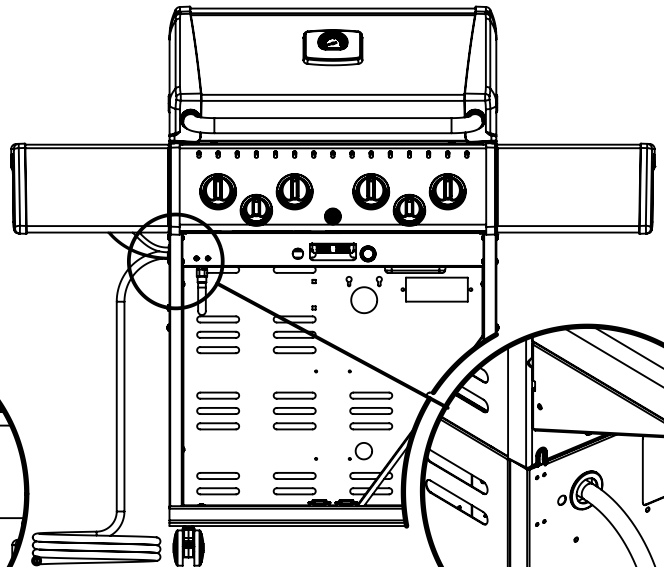

0/\*

&\$

&%

&&

&

KEY #	ITEM #	DESCRIPTION	DESCRIPTION	DESCRIPCION	DESCRIPCION	765284	765287	765284	765287	765284	765287	765284	765287	765284	765287	765284	765287	765284	765287		
1	56005-804	LID	COVERCLE	TAPA	TAPA	1	1	1	1	1	1	1	1	1	1	1	1	1	1	765344	765347
5	56005-801	NAMEPLATE	PLAQUE D'IDENTIFICATION	PLACA CON NOMBRE	PLACA CON NOMBRE	1	1	1	1	1	1	1	1	1	1	1	1	1	1	765384	765387
6	10081-69S	HEAT INDICATOR	INDICATEUR DE CHALEUR	INDICADOR DE TEMPERATURA	INDICADOR DE TEMPERATURA	1	1	1	1	1	1	1	1	1	1	1	1	1	1	765284	765287
7	10081-69BM	HANDLE	POIGNÉE	MANGO	MANGO	1	1	1	1	1	1	1	1	1	1	1	1	1	1	765284	765287
8	24005-12A	HANDLE BEZEL	MONTURE DE POIGNÉE	BISEL DEL MANGO	BISEL DEL MANGO	2	2	2	2	2	2	2	2	2	2	2	2	2	2	765284	765287
10	24009-936	FIREBOX	BOITE DE FEU	CAJA DE FUEGO	CAJA DE FUEGO	1	1	1	1	1	1	1	1	1	1	1	1	1	1	765284	765287
15	52005-274	COLLECTOR BOX	COLLECTE BOX	CAJA RECOLECTORA	CAJA RECOLECTORA	1	1	1	1	1	1	1	1	1	1	1	1	1	1	765284	765287
17	27249-904	GREASE SHIELD	PROTECTION CONTRE LA GRAISSE	PROTECTOR CONTRA GRASA	PROTECTOR CONTRA GRASA	4	4	4	4	4	4	4	4	4	4	4	4	4	4	765284	765287
25	52904-144LP	BURNER - MAIN	BRÛLEUR - PRINCIPAL	QUEMADOR - PRINCIPAL	QUEMADOR - PRINCIPAL	4/4	4/4	4/4	4/4	4/4	4/4	4/4	4/4	4/4	4/4	4/4	4/4	4/4	4/4	765284	765287
28	52904-144NG	CONTROL COVER	PANNEAU DE CONTROLE	CUBIERTA DE CONTROL	CUBIERTA DE CONTROL	1	1	1	1	1	1	1	1	1	1	1	1	1	1	765284	765287
29	52025-304NA	CONTROL ASSEMBLY	SOUPAPE	MECANISMO DE CONTROL	MECANISMO DE CONTROL	1	1	1	1	1	1	1	1	1	1	1	1	1	1	765284	765287
30	52025-244NA	HOSE - SIDE BURNER	TUYAU - BRÛLEUR DE CÔTÉ	MANGUERA - QUEMADOR LATERAL	MANGUERA - QUEMADOR LATERAL	1	1	1	1	1	1	1	1	1	1	1	1	1	1	765284	765287
31	52025-121NA	HOSE & REGULATOR	TUYAU ET REGULATEUR	MANGUERA Y REGULADOR	MANGUERA Y REGULADOR	1/4	1/4	1/4	1/4	1/4	1/4	1/4	1/4	1/4	1/4	1/4	1/4	1/4	1/4	765284	765287
32	10111-K45	NATURAL GAS HOSE	TUYAU DE GAZ NATUREL	MANGUERA PARA GAS NATURAL	MANGUERA PARA GAS NATURAL	1/1	1/1	1/1	1/1	1/1	1/1	1/1	1/1	1/1	1/1	1/1	1/1	1/1	1/1	765284	765287
33	10111-15A	HOSE	TUYAU	MANGUERA - QUEMADOR LATERAL	MANGUERA - QUEMADOR LATERAL	1	1	1	1	1	1	1	1	1	1	1	1	1	1	765284	765287
34	27905-354	BURNER - ROTISSERIE	BRÛLEUR DE TOURNÉBROCHE	ELECTRODE	ELECTRODE	1	1	1	1	1	1	1	1	1	1	1	1	1	1	765284	765287
35	S15608A	MANIFOLD - REAR BURNER	TUBO DE BRÛLEUR ARRIÈRE	TUBO. QUEMADOR POSTERIOR	TUBO. QUEMADOR POSTERIOR	1	1	1	1	1	1	1	1	1	1	1	1	1	1	765284	765287
36	50909-957	NUT HEX	ÉCROU HEXAGONAL	TUERCA HEXAGONAL	TUERCA HEXAGONAL	1	1	1	1	1	1	1	1	1	1	1	1	1	1	765284	765287
38	22002-268	CONTROL BEZEL - RESIN - LARGE	CONTROL BEZEL - RESIN - LARGE	BISEL DE CONTROL	BISEL DE CONTROL	4	4	4	4	4	4	4	4	4	4	4	4	4	4	765284	765287
39	22001-168	CONTROL BEZEL - RESIN - SMALL	CONTROL BEZEL - RESIN - SMALL	BISEL DE CONTROL	BISEL DE CONTROL	1	1	1	1	1	1	1	1	1	1	1	1	1	1	765284	765287
40	10472-K431	CONTROL KNOB - LARGE	BOUTON DE CONTROLE	PERILLA DE CONTROL	PERILLA DE CONTROL	4	4	4	4	4	4	4	4	4	4	4	4	4	4	765284	765287
41	10472-K231	CONTROL KNOB - SMALL	BOUTON DE CONTROLE	PERILLA DE CONTROL	PERILLA DE CONTROL	1	1	1	1	1	1	1	1	1	1	1	1	1	1	765284	765287
42	10342-247	ELECTRONIC IGNITOR	ALLUMAGE ELECTRONIQUE	ENCENDEADOR ELECTRÓNICO	ENCENDEADOR ELECTRÓNICO	1	1	1	1	1	1	1	1	1	1	1	1	1	1	765284	765287
43	10342-245	ELECTRODE	ÉLECTRODE	ELECTRODE	ELECTRODE	1	1	1	1	1	1	1	1	1	1	1	1	1	1	765284	765287
44	52209-404	FLAV-R-WAVE®	FLAV-R-WAVE®	FLAV-R-WAVE®	FLAV-R-WAVE®	2	2	2	2	2	2	2	2	2	2	2	2	2	2	765284	765287
45a	52007-181	GRID-SINGLE-CAST IRON	GRILLE-SEUL-FER	REJILLA-UNICA-HIERRO	REJILLA-UNICA-HIERRO	4	4	4	4	4	4	4	4	4	4	4	4	4	4	765284	765287
45b	52005-284	GRID-SINGLE-SS	GRILLE-SEUL-INOX	REJILLA-UNICA-INOX	REJILLA-UNICA-INOX	2	2	2	2	2	2	2	2	2	2	2	2	2	2	765284	765287
46	52002-181	GRID-DOUBLE-CAST IRON	GRILLE-DOUBLE-FER	REJILLA-DOUBLE-HIERRO	REJILLA-DOUBLE-HIERRO	2	2	2	2	2	2	2	2	2	2	2	2	2	2	765284	765287
47	52005-991	GRID-DOUBLE-SS	GRILLE-DOUBLE-INOX	REJILLA-DOUBLE-INOX	REJILLA-DOUBLE-INOX	2	2	2	2	2	2	2	2	2	2	2	2	2	2	765284	765287
48	52009-901	GRID - WARMING RACK	GRILLE - MAINTIEN AU CHAUD	REJILLA - ESTANTE PARA CALENTAR	REJILLA - ESTANTE PARA CALENTAR	1	1	1	1	1	1	1	1	1	1	1	1	1	1	765284	765287
49	57055-901	GREASE TRAY	PLATEAU A GRAISSE	BANDEJA RECOLECTORA DE GRASA	BANDEJA RECOLECTORA DE GRASA	1	1	1	1	1	1	1	1	1	1	1	1	1	1	765284	765287
50	52009-901	GREASE PAN	CUVETTE A GRAISSE	BANDEJA PARA LA GRASA	BANDEJA PARA LA GRASA	1	1	1	1	1	1	1	1	1	1	1	1	1	1	765284	765287
51	21035-991	GREASE TRAY - RAIL	PLATEAU A GRAISSE - SUPPORT	BANDEJA DE GRASA - SOPORTE	BANDEJA DE GRASA - SOPORTE	2	2	2	2	2	2	2	2	2	2	2	2	2	2	765284	765287
52	51275-134A	DOOR - LEFT HAND	PORTE - GAUCHE	PUERTA - IZQUIERDA	PUERTA - IZQUIERDA	1	1	1	1	1	1	1	1	1	1	1	1	1	1	765284	765287
53	51275-131A	DOOR - RIGHT HAND	PORTE - DROITE	PUERTA - DERECHA	PUERTA - DERECHA	1	1	1	1	1	1	1	1	1	1	1	1	1	1	765284	765287
54	51275-114A	DOOR HANDLE	POIGNÉE DE LA PORTE	TIRADOR DE PUERTA	TIRADOR DE PUERTA	2	2	2	2	2	2	2	2	2	2	2	2	2	2	765284	765287
55	21071-113	HANDLE BEZEL	MONTURE DE POIGNÉE	TIRADOR BEZEL	TIRADOR BEZEL	4	4	4	4	4	4	4	4	4	4	4	4	4	4	765284	765287
60	21109-905	CABINET - SIDE PANEL	CABINET - PANNEAU LATÉRAL	ARMARIO - PANEL LATERAL	ARMARIO - PANEL LATERAL	2	2	2	2	2	2	2	2	2	2	2	2	2	2	765284	765287
61	21305-925	CABINET - REAR PANEL	CABINET - PANNEAU ARRIÈRE	ARMARIO - PANEL TRASERO	ARMARIO - PANEL TRASERO	1	1	1	1	1	1	1	1	1	1	1	1	1	1	765284	765287
65	21305-921	CABINET - LOWER BASE	TABLETTE INFÉRIEURE	ARMARIO - BASE INFERIOR	ARMARIO - BASE INFERIOR	1/4	1/4	1/4	1/4	1/4	1/4	1/4	1/4	1/4	1/4	1/4	1/4	1/4	1/4	765284	765287
66	51615-275					1/1	1/1	1/1	1/1	1/1	1/1	1/1	1/1	1/1	1/1	1/1	1/1	1/1	1/1	765284	765287
67	51615-241					1	1	1	1	1	1	1	1	1	1	1	1	1	1	765284	765287
68	51615-271					1	1	1	1	1	1	1	1	1	1	1	1	1	1	765284	765287