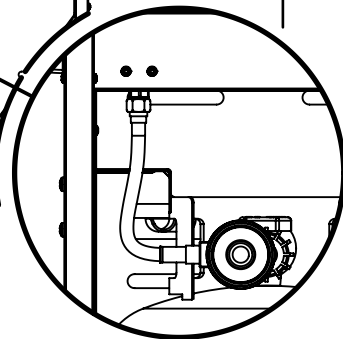

0/\*

&\$

&%

&&

&

KEY #	ITEM #	DESCRIPTION	DESCRIPTION	DESCRIPCION	DESCRIPCION	765284	765287	765284	765287	765284	765287	765284	765287	765284	765287	765284	765287	765284	765287		
1	56005-804	LID	COVERCLE	TAPA	TAPA	1	1	1	1	1	1	1	1	1	1	1	1	1	1	765344	765347
5	56005-801	NAMEPLATE	PLAQUE D'IDENTIFICATION	PLACA CON NOMBRE	PLACA CON NOMBRE	1	1	1	1	1	1	1	1	1	1	1	1	1	1	765384	765387
6	10081-69S	HEAT INDICATOR	INDICATEUR DE CHALEUR	INDICADOR DE TEMPERATURA	INDICADOR DE TEMPERATURA	1	1	1	1	1	1	1	1	1	1	1	1	1	1	765284	765287
7	10081-69BM	HANDLE	POIGNÉE	MANGO	MANGO	1	1	1	1	1	1	1	1	1	1	1	1	1	1	765284	765287
8	24005-12A	HANDLE BEZEL	MONTURE DE POIGNÉE	BISEL DEL MANGO	BISEL DEL MANGO	2	2	2	2	2	2	2	2	2	2	2	2	2	2	765284	765287
10	24009-936	FIREBOX	BOITE DE FEU	CAJA DE FUEGO	CAJA DE FUEGO	1	1	1	1	1	1	1	1	1	1	1	1	1	1	765284	765287
15	52005-274	COLLECTOR BOX	COLLECTE BOX	CAJA RECOLECTORA	CAJA RECOLECTORA	1	1	1	1	1	1	1	1	1	1	1	1	1	1	765284	765287
17	27249-904	GREASE SHIELD	PROTECTION CONTRE LA GRAISSE	PROTECTOR CONTRA GRASA	PROTECTOR CONTRA GRASA	4	4	4	4	4	4	4	4	4	4	4	4	4	4	765284	765287
25	52904-144LP	BURNER - MAIN	BRÛLEUR - PRINCIPAL	QUEMADOR - PRINCIPAL	QUEMADOR - PRINCIPAL	4/4	4/4	4/4	4/4	4/4	4/4	4/4	4/4	4/4	4/4	4/4	4/4	4/4	4/4	765284	765287
28	52904-144NG	CONTROL COVER	PANNEAU DE CONTROLE	CUBIERTA DE CONTROL	CUBIERTA DE CONTROL	1	1	1	1	1	1	1	1	1	1	1	1	1	1	765284	765287
29	52025-304NA	CONTROL ASSEMBLY	SOUPAPE	MECANISMO DE CONTROL	MECANISMO DE CONTROL	1	1	1	1	1	1	1	1	1	1	1	1	1	1	765284	765287
30	52025-244NA	HOSE - SIDE BURNER	TUYAU - BRÛLEUR DE CÔTÉ	MANGUERA - QUEMADOR LATERAL	MANGUERA - QUEMADOR LATERAL	1	1	1	1	1	1	1	1	1	1	1	1	1	1	765284	765287
31	52025-121NA	HOSE & REGULATOR	TUYAU ET REGULATEUR	MANGUERA Y REGULADOR	MANGUERA Y REGULADOR	1/4	1/4	1/4	1/4	1/4	1/4	1/4	1/4	1/4	1/4	1/4	1/4	1/4	1/4	765284	765287
32	10111-K45	NATURAL GAS HOSE	TUYAU DE GAZ NATUREL	MANGUERA PARA GAS NATURAL	MANGUERA PARA GAS NATURAL	1/1	1/1	1/1	1/1	1/1	1/1	1/1	1/1	1/1	1/1	1/1	1/1	1/1	1/1	765284	765287
33	10111-15A	HOSE	TUYAU	MANGUERA - QUEMADOR LATERAL	MANGUERA - QUEMADOR LATERAL	1	1	1	1	1	1	1	1	1	1	1	1	1	1	765284	765287
34	27905-354	BURNER - ROTISSERIE	BRÛLEUR DE TOURNÉBROCHE	ELECTRODE	ELECTRODE	1	1	1	1	1	1	1	1	1	1	1	1	1	1	765284	765287
35	S15608A	MANIFOLD - REAR BURNER	TUBO DE BRÛLEUR ARRIÈRE	TUBO. QUEMADOR POSTERIOR	TUBO. QUEMADOR POSTERIOR	1	1	1	1	1	1	1	1	1	1	1	1	1	1	765284	765287
36	50909-957	NUT HEX	ÉCROU HEXAGONAL	TUERCA HEXAGONAL	TUERCA HEXAGONAL	1	1	1	1	1	1	1	1	1	1	1	1	1	1	765284	765287
38	22002-268	CONTROL BEZEL - RESIN - LARGE	CONTROL BEZEL - RESIN - LARGE	BISEL DE CONTROL	BISEL DE CONTROL	4	4	4	4	4	4	4	4	4	4	4	4	4	4	765284	765287
39	22001-168	CONTROL BEZEL - RESIN - SMALL	CONTROL BEZEL - RESIN - SMALL	BISEL DE CONTROL	BISEL DE CONTROL	1	1	1	1	1	1	1	1	1	1	1	1	1	1	765284	765287
40	10472-K431	CONTROL KNOB - LARGE	BOUTON DE CONTROLE	PERILLA DE CONTROL	PERILLA DE CONTROL	4	4	4	4	4	4	4	4	4	4	4	4	4	4	765284	765287
41	10472-K231	CONTROL KNOB - SMALL	BOUTON DE CONTROLE	PERILLA DE CONTROL	PERILLA DE CONTROL	1	1	1	1	1	1	1	1	1	1	1	1	1	1	765284	765287
42	10342-247	ELECTRONIC IGNITOR	ALLUMAGE ELECTRONIQUE	ENCENDEADOR ELECTRÓNICO	ENCENDEADOR ELECTRÓNICO	1	1	1	1	1	1	1	1	1	1	1	1	1	1	765284	765287
43	10342-245	ELECTRODE	ÉLECTRODE	ELECTRODE	ELECTRODE	1	1	1	1	1	1	1	1	1	1	1	1	1	1	765284	765287
44	52209-404	FLAV-R-WAVE®	FLAV-R-WAVE®	FLAV-R-WAVE®	FLAV-R-WAVE®	2	2	2	2	2	2	2	2	2	2	2	2	2	2	765284	765287
45a	52007-181	GRID-SINGLE-CAST IRON	GRILLE-SEUL-FER	REJILLA-UNICA-HIERRO	REJILLA-UNICA-HIERRO	4	4	4	4	4	4	4	4	4	4	4	4	4	4	765284	765287
45b	52005-284	GRID-SINGLE-SS	GRILLE-SEUL-INOX	REJILLA-UNICA-INOX	REJILLA-UNICA-INOX	2	2	2	2	2	2	2	2	2	2	2	2	2	2	765284	765287
46	52002-181	GRID-DOUBLE-CAST IRON	GRILLE-DOUBLE-FER	REJILLA-DOUBLE-HIERRO	REJILLA-DOUBLE-HIERRO	2	2	2	2	2	2	2	2	2	2	2	2	2	2	765284	765287
47	52005-991	GRID-DOUBLE-SS	GRILLE-DOUBLE-INOX	REJILLA-DOUBLE-INOX	REJILLA-DOUBLE-INOX	2	2	2	2	2	2	2	2	2	2	2	2	2	2	765284	765287
48	52009-901	GRID - WARMING RACK	GRILLE - MAINTIEN AU CHAUD	REJILLA - ESTANTE PARA CALENTAR	REJILLA - ESTANTE PARA CALENTAR	1	1	1	1	1	1	1	1	1	1	1	1	1	1	765284	765287
49	57055-901	GREASE TRAY	PLATEAU A GRAISSE	BANDEJA RECOLECTORA DE GRASA	BANDEJA RECOLECTORA DE GRASA	1	1	1	1	1	1	1	1	1	1	1	1	1	1	765284	765287
50	52009-901	GREASE PAN	CUVETTE A GRAISSE	BANDEJA PARA LA GRASA	BANDEJA PARA LA GRASA	1	1	1	1	1	1	1	1	1	1	1	1	1	1	765284	765287
51	21035-991	GREASE TRAY - RAIL	PLATEAU A GRAISSE - SUPPORT	BANDEJA DE GRASA - SOPORTE	BANDEJA DE GRASA - SOPORTE	2	2	2	2	2	2	2	2	2	2	2	2	2	2	765284	765287
52	51275-134A	DOOR - LEFT HAND	PORTE - GAUCHE	PUERTA - IZQUIERDA	PUERTA - IZQUIERDA	1	1	1	1	1	1	1	1	1	1	1	1	1	1	765284	765287
53	51275-131A	DOOR - RIGHT HAND	PORTE - DROITE	PUERTA - DERECHA	PUERTA - DERECHA	1	1	1	1	1	1	1	1	1	1	1	1	1	1	765284	765287
54	51275-114A	DOOR HANDLE	POIGNÉE DE LA PORTE	TIRADOR DE PUERTA	TIRADOR DE PUERTA	2	2	2	2	2	2	2	2	2	2	2	2	2	2	765284	765287
55	21071-113	HANDLE BEZEL	MONTURE DE POIGNÉE	TIRADOR BEZEL	TIRADOR BEZEL	4	4	4	4	4	4	4	4	4	4	4	4	4	4	765284	765287
60	21109-905	CABINET - SIDE PANEL	CABINET - PANNEAU LATÉRAL	ARMARIO - PANEL LATERAL	ARMARIO - PANEL LATERAL	2	2	2	2	2	2	2	2	2	2	2	2	2	2	765284	765287
61	21305-925	CABINET - REAR PANEL	CABINET - PANNEAU ARRIÈRE	ARMARIO - PANEL TRASERO	ARMARIO - PANEL TRASERO	1	1	1	1	1	1	1	1	1	1	1	1	1	1	765284	765287
65	21305-921	CABINET - LOWER BASE	TABLETTE INFÉRIEURE	ARMARIO - BASE INFERIOR	ARMARIO - BASE INFERIOR	1/4	1/4	1/4	1/4	1/4	1/4	1/4	1/4	1/4	1/4	1/4	1/4	1/4	1/4	765284	765287
66	51615-275					1/1	1/1	1/1	1/1	1/1	1/1	1/1	1/1	1/1	1/1	1/1	1/1	1/1	1/1	765284	765287
67	51615-241					1	1	1	1	1	1	1	1	1	1	1	1	1	1	765284	765287
68	51615-271					1	1	1	1	1	1	1	1	1	1	1	1	1	1	765284	765287