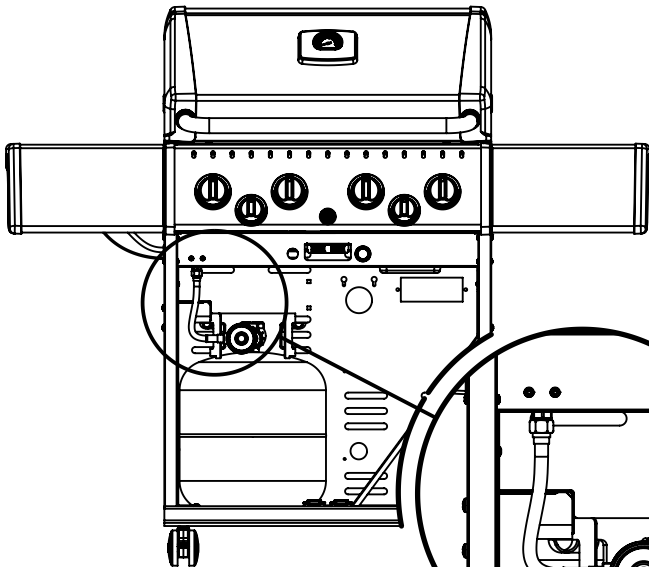

0/\*

&\$

&%

&&

&

KEY #	ITEM #	DESCRIPTION	DESCRIPTION	DESCRIPCION	DESCRIPCION	765284	765287	765284	765287	765284	765287	765284	765287	765284	765287	765284	765287	765284	765287		
1	56005-804	LID	COVERCLE	TAPA	TAPA	1	1	1	1	1	1	1	1	1	1	1	1	1	1	765344	765347
5	56005-801	NAMEPLATE	PLAQUE D'IDENTIFICATION	PLACA CON NOMBRE	PLACA CON NOMBRE	1	1	1	1	1	1	1	1	1	1	1	1	1	1	765384	765387
6	10081-69S	HEAT INDICATOR	INDICATEUR DE CHALEUR	INDICADOR DE TEMPERATURA	INDICADOR DE TEMPERATURA	1	1	1	1	1	1	1	1	1	1	1	1	1	1	765284	765287
7	10081-69BM	HANDLE	POIGNÉE	MANGO	MANGO	1	1	1	1	1	1	1	1	1	1	1	1	1	1	765284	765287
8	24005-12A	HANDLE BEZEL	MONTURE DE POIGNÉE	BISEL DEL MANGO	BISEL DEL MANGO	2	2	2	2	2	2	2	2	2	2	2	2	2	2	765284	765287
10	24009-936	FIREBOX	BOITE DE FEU	CAJA DE FUEGO	CAJA DE FUEGO	1	1	1	1	1	1	1	1	1	1	1	1	1	1	765284	765287
15	52005-274	COLLECTOR BOX	COLLECTE BOX	CAJA RECOLECTORA	CAJA RECOLECTORA	1	1	1	1	1	1	1	1	1	1	1	1	1	1	765284	765287
17	27249-904	GREASE SHIELD	PROTECTION CONTRE LA GRAISSE	PROTECTOR CONTRA GRASA	PROTECTOR CONTRA GRASA	4	4	4	4	4	4	4	4	4	4	4	4	4	4	765284	765287
25	52904-144LP	BURNER - MAIN	BRÛLEUR - PRINCIPAL	QUEMADOR - PRINCIPAL	QUEMADOR - PRINCIPAL	4/4	4/4	4/4	4/4	4/4	4/4	4/4	4/4	4/4	4/4	4/4	4/4	4/4	4/4	765284	765287
28	52904-144NG	CONTROL COVER	PANNEAU DE CONTROLE	CUBIERTA DE CONTROL	CUBIERTA DE CONTROL	1	1	1	1	1	1	1	1	1	1	1	1	1	1	765284	765287
29	52025-304NA	CONTROL ASSEMBLY	SOUPAPE	MECANISMO DE CONTROL	MECANISMO DE CONTROL	1	1	1	1	1	1	1	1	1	1	1	1	1	1	765284	765287
30	52025-244NA	HOSE - SIDE BURNER	TUYAU - BRÛLEUR DE CÔTÉ	MANGUERA - QUEMADOR LATERAL	MANGUERA - QUEMADOR LATERAL	1	1	1	1	1	1	1	1	1	1	1	1	1	1	765284	765287
31	52025-121NA	HOSE & REGULATOR	TUYAU ET REGULATEUR	MANGUERA Y REGULADOR	MANGUERA Y REGULADOR	1/4	1/4	1/4	1/4	1/4	1/4	1/4	1/4	1/4	1/4	1/4	1/4	1/4	1/4	765284	765287
32	10111-K45	NATURAL GAS HOSE	TUYAU DE GAZ NATUREL	MANGUERA PARA GAS NATURAL	MANGUERA PARA GAS NATURAL	1/1	1/1	1/1	1/1	1/1	1/1	1/1	1/1	1/1	1/1	1/1	1/1	1/1	1/1	765284	765287
33	10111-15A	HOSE	TUYAU	MANGUERA - QUEMADOR LATERAL	MANGUERA - QUEMADOR LATERAL	1	1	1	1	1	1	1	1	1	1	1	1	1	1	765284	765287
34	27905-354	BURNER - ROTISSERIE	BRÛLEUR DE TOURNÉBROCHE	ELECTRODE	ELECTRODE	1	1	1	1	1	1	1	1	1	1	1	1	1	1	765284	765287
35	S15608A	MANIFOLD - REAR BURNER	TUBO DE BRÛLEUR ARRIÈRE	TUBO. QUEMADOR POSTERIOR	TUBO. QUEMADOR POSTERIOR	1	1	1	1	1	1	1	1	1	1	1	1	1	1	765284	765287
36	50909-957	NUT HEX	ÉCROU HEXAGONAL	TUERCA HEXAGONAL	TUERCA HEXAGONAL	1	1	1	1	1	1	1	1	1	1	1	1	1	1	765284	765287
38	22002-268	CONTROL BEZEL - RESIN - LARGE	CONTROL BEZEL - RESIN - LARGE	BISEL DE CONTROL	BISEL DE CONTROL	4	4	4	4	4	4	4	4	4	4	4	4	4	4	765284	765287
39	22001-168	CONTROL BEZEL - RESIN - SMALL	CONTROL BEZEL - RESIN - SMALL	BISEL DE CONTROL	BISEL DE CONTROL	1	1	1	1	1	1	1	1	1	1	1	1	1	1	765284	765287
40	10472-K431	CONTROL KNOB - LARGE	BOUTON DE CONTROLE	PERILLA DE CONTROL	PERILLA DE CONTROL	4	4	4	4	4	4	4	4	4	4	4	4	4	4	765284	765287
41	10472-K231	CONTROL KNOB - SMALL	BOUTON DE CONTROLE	PERILLA DE CONTROL	PERILLA DE CONTROL	1	1	1	1	1	1	1	1	1	1	1	1	1	1	765284	765287
42	10342-247	ELECTRONIC IGNITOR	ALLUMAGE ELECTRONIQUE	ENCENDEADOR ELECTRÓNICO	ENCENDEADOR ELECTRÓNICO	1	1	1	1	1	1	1	1	1	1	1	1	1	1	765284	765287
43	10342-245	ELECTRODE	ÉLECTRODE	ELECTRODE	ELECTRODE	1	1	1	1	1	1	1	1	1	1	1	1	1	1	765284	765287
44	52209-404	FLAV-R-WAVE®	FLAV-R-WAVE®	FLAV-R-WAVE®	FLAV-R-WAVE®	2	2	2	2	2	2	2	2	2	2	2	2	2	2	765284	765287
45a	52007-181	GRID-SINGLE-CAST IRON	GRILLE-SEUL-FER	REJILLA-UNICA-HIERRO	REJILLA-UNICA-HIERRO	4	4	4	4	4	4	4	4	4	4	4	4	4	4	765284	765287
45b	52005-284	GRID-SINGLE-SS	GRILLE-SEUL-INOX	REJILLA-UNICA-INOX	REJILLA-UNICA-INOX	2	2	2	2	2	2	2	2	2	2	2	2	2	2	765284	765287
46	52002-181	GRID-DOUBLE-CAST IRON	GRILLE-DOUBLE-FER	REJILLA-DOUBLE-HIERRO	REJILLA-DOUBLE-HIERRO	2	2	2	2	2	2	2	2	2	2	2	2	2	2	765284	765287
47	52005-991	GRID-DOUBLE-SS	GRILLE-DOUBLE-INOX	REJILLA-DOUBLE-INOX	REJILLA-DOUBLE-INOX	2	2	2	2	2	2	2	2	2	2	2	2	2	2	765284	765287
48	52009-901	GRID - WARMING RACK	GRILLE - MAINTIEN AU CHAUD	REJILLA - ESTANTE PARA CALENTAR	REJILLA - ESTANTE PARA CALENTAR	1	1	1	1	1	1	1	1	1	1	1	1	1	1	765284	765287
49	57055-901	GREASE TRAY	PLATEAU A GRAISSE	BANDEJA RECOLECTORA DE GRASA	BANDEJA RECOLECTORA DE GRASA	1	1	1	1	1	1	1	1	1	1	1	1	1	1	765284	765287
50	52009-901	GREASE PAN	CUVETTE A GRAISSE	BANDEJA PARA LA GRASA	BANDEJA PARA LA GRASA	1	1	1	1	1	1	1	1	1	1	1	1	1	1	765284	765287
51	21035-991	GREASE TRAY - RAIL	PLATEAU A GRAISSE - SUPPORT	BANDEJA DE GRASA - SOPORTE	BANDEJA DE GRASA - SOPORTE	2	2	2	2	2	2	2	2	2	2	2	2	2	2	765284	765287
52	51275-134A	DOOR - LEFT HAND	PORTE - GAUCHE	PUERTA - IZQUIERDA	PUERTA - IZQUIERDA	1	1	1	1	1	1	1	1	1	1	1	1	1	1	765284	765287
53	51275-131A	DOOR - RIGHT HAND	PORTE - DROITE	PUERTA - DERECHA	PUERTA - DERECHA	1	1	1	1	1	1	1	1	1	1	1	1	1	1	765284	765287
54	51275-114A	DOOR HANDLE	POIGNÉE DE LA PORTE	TIRADOR DE PUERTA	TIRADOR DE PUERTA	2	2	2	2	2	2	2	2	2	2	2	2	2	2	765284	765287
55	21071-113	HANDLE BEZEL	MONTURE DE POIGNÉE	TIRADOR BEZEL	TIRADOR BEZEL	4	4	4	4	4	4	4	4	4	4	4	4	4	4	765284	765287
60	21109-905	CABINET - SIDE PANEL	CABINET - PANNEAU LATÉRAL	ARMARIO - PANEL LATERAL	ARMARIO - PANEL LATERAL	2	2	2	2	2	2	2	2	2	2	2	2	2	2	765284	765287
61	21305-925	CABINET - REAR PANEL	CABINET - PANNEAU ARRIÈRE	ARMARIO - PANEL TRASERO	ARMARIO - PANEL TRASERO	1	1	1	1	1	1	1	1	1	1	1	1	1	1	765284	765287
65	21305-921	CABINET - LOWER BASE	TABLETTE INFÉRIEURE	ARMARIO - BASE INFERIOR	ARMARIO - BASE INFERIOR	1/4	1/4	1/4	1/4	1/4	1/4	1/4	1/4	1/4	1/4	1/4	1/4	1/4	1/4	765284	765287
66	51615-275					1/1	1/1	1/1	1/1	1/1	1/1	1/1	1/1	1/1	1/1	1/1	1/1	1/1	1/1	765284	765287
67	51615-241					1	1	1	1	1	1	1	1	1	1	1	1	1	1	765284	765287
68	51615-271					1	1	1	1	1	1	1	1	1	1	1	1	1	1	765284	765287