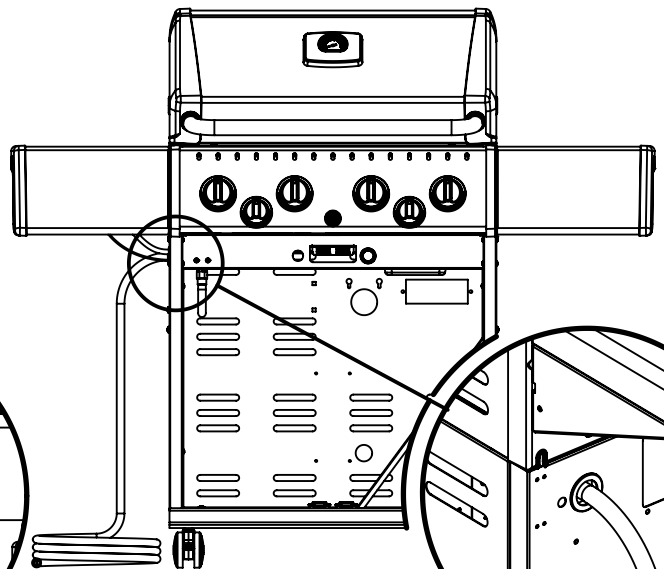

&%

&&

&

KEY #	ITEM #	DESCRIPTION	DESCRIPTION	DESCRIPCION	DESCRIPCION	765284	765287	765284	765287	765284	765287	765284	765287	765284	765287	765284	765287	765284	765287		
1	56005-804	LID	COVERCLE	TAPA	TAPA	1	1	1	1	1	1	1	1	1	1	1	1	1	1	765344	765347
5	10081-69S	NAMEPLATE	PLAQUE D'IDENTIFICATION	PLACA CON NOMBRE	PLACA CON NOMBRE	1	1	1	1	1	1	1	1	1	1	1	1	1	1	765384	765387
6	10571-6	HEAT INDICATOR	INDICATEUR DE CHALEUR	INDICADOR DE TEMPERATURA	INDICADOR DE TEMPERATURA	1	1	1	1	1	1	1	1	1	1	1	1	1	1	765284	765287
7	24005-12A	HANDLE	POIGNÉE	MANGO	MANGO	1	1	1	1	1	1	1	1	1	1	1	1	1	1	765284	765287
8	24009-936	HANDLE BEZEL	MONTURE DE POIGNÉE	BISEL DEL MANGO	BISEL DEL MANGO	2	2	2	2	2	2	2	2	2	2	2	2	2	2	765284	765287
10	52005-274	FIREBOX	BOITE DE FEU	CAJA DE FUEGO	CAJA DE FUEGO	1	1	1	1	1	1	1	1	1	1	1	1	1	1	765284	765287
15	22225-014A	COLLECTOR BOX	COLLECTE BOX	CAJA RECOLECTORA	CAJA RECOLECTORA	1	1	1	1	1	1	1	1	1	1	1	1	1	1	765284	765287
17	27249-904	GREASE SHIELD	PROTECTION CONTRE LA GRAISSE	PROTECTOR CONTRA GRASA	PROTECTOR CONTRA GRASA	4	4	4	4	4	4	4	4	4	4	4	4	4	4	765284	765287
25	52904-144LP	BURNER - MAIN	BRÛLEUR - PRINCIPAL	QUEMADOR - PRINCIPAL	QUEMADOR - PRINCIPAL	4/4	4/4	4/4	4/4	4/4	4/4	4/4	4/4	4/4	4/4	4/4	4/4	4/4	4/4	765284	765287
28	52025-304NA	CONTROL COVER	PANNEAU DE CONTROLE	CUBIERTA DE CONTROL	CUBIERTA DE CONTROL	1	1	1	1	1	1	1	1	1	1	1	1	1	1	765284	765287
29	59005-074	CONTROL ASSEMBLY	SOUPAPE	MECANISMO DE CONTROL	MECANISMO DE CONTROL	1	1	1	1	1	1	1	1	1	1	1	1	1	1	765284	765287
30	S13473-091	HOSE - SIDE BURNER	HOSE - BRÛLEUR DE CÔTÉ	MANGUERA - QUEMADOR LATERAL	MANGUERA - QUEMADOR LATERAL	1/4	1/4	1/4	1/4	1/4	1/4	1/4	1/4	1/4	1/4	1/4	1/4	1/4	1/4	765284	765287
31	10114-16	HOSE & REGULATOR	TUYAU ET REGULATEUR	MANGUERA Y REGULADOR	MANGUERA Y REGULADOR	1/4	1/4	1/4	1/4	1/4	1/4	1/4	1/4	1/4	1/4	1/4	1/4	1/4	1/4	765284	765287
32	10111-K45	NATURAL GAS HOSE	TUYAU DE GAZ NATUREL	MANGUERA PARA GAS NATURAL	MANGUERA PARA GAS NATURAL	1/4	1/4	1/4	1/4	1/4	1/4	1/4	1/4	1/4	1/4	1/4	1/4	1/4	1/4	765284	765287
33	27905-354	BURNER - ROTISSERIE	BRÛLEUR DE TOURNÉBROCHE	QUEMADOR PARA ROSTIZAR	QUEMADOR PARA ROSTIZAR	1	1	1	1	1	1	1	1	1	1	1	1	1	1	765284	765287
34	S15608A	ELECTRODE	ELECTRODE	ELECTRODO	ELECTRODO	1	1	1	1	1	1	1	1	1	1	1	1	1	1	765284	765287
35	50909-957	MANIFOLD - REAR BURNER	TUBO DE BRÛLEUR ARRIÈRE	TUBO. QUEMADOR POSTERIOR	TUBO. QUEMADOR POSTERIOR	1	1	1	1	1	1	1	1	1	1	1	1	1	1	765284	765287
36	Y-11990	NUT HEX	ÉCROU HEXAGONAL	TUERCA HEXAGONAL	TUERCA HEXAGONAL	1	1	1	1	1	1	1	1	1	1	1	1	1	1	765284	765287
38	22002-268	CONTROL BEZEL - RESIN - LARGE	CONTROL BEZEL - RESIN - LARGE	BISEL DE CONTROL	BISEL DE CONTROL	4	4	4	4	4	4	4	4	4	4	4	4	4	4	765284	765287
39	22001-168	CONTROL BEZEL - RESIN - SMALL	CONTROL BEZEL - RESIN - SMALL	BISEL DE CONTROL	BISEL DE CONTROL	1	1	1	1	1	1	1	1	1	1	1	1	1	1	765284	765287
40	10472-K431	CONTROL KNOB - LARGE	BOUTON DE CONTROLE	PERILLA DE CONTROL	PERILLA DE CONTROL	4	4	4	4	4	4	4	4	4	4	4	4	4	4	765284	765287
41	10472-K231	CONTROL KNOB - SMALL	BOUTON DE CONTROLE	PERILLA DE CONTROL	PERILLA DE CONTROL	1	1	1	1	1	1	1	1	1	1	1	1	1	1	765284	765287
42	10342-247	ELECTRONIC IGNITOR	ALLUMAGE ELECTRONIQUE	ENCENDEDOR ELECTRÓNICO	ENCENDEDOR ELECTRÓNICO	1	1	1	1	1	1	1	1	1	1	1	1	1	1	765284	765287
43	10342-245	ELECTRODE	ÉLECTRODE	ELECTRODO	ELECTRODO	1	1	1	1	1	1	1	1	1	1	1	1	1	1	765284	765287
44	52209-404	FLAV-R-WAVE®	FLAV-R-WAVE®	FLAV-R-WAVE®	FLAV-R-WAVE®	2	2	2	2	2	2	2	2	2	2	2	2	2	2	765284	765287
45a	52007-181	GRID-SINGLE-CAST IRON	GRILLE-SEUL-FER	REJILLA-UNICA-HIERRO	REJILLA-UNICA-HIERRO	4	4	4	4	4	4	4	4	4	4	4	4	4	4	765284	765287
45b	52005-284	GRID-SINGLE-SS	GRILLE-SEUL-INOX	REJILLA-UNICA-INOX	REJILLA-UNICA-INOX	2	2	2	2	2	2	2	2	2	2	2	2	2	2	765284	765287
46	52002-181	GRID-DOUBLE-CAST IRON	GRILLE-DOUBLE-FER	REJILLA-DOUBLE-HIERRO	REJILLA-DOUBLE-HIERRO	2	2	2	2	2	2	2	2	2	2	2	2	2	2	765284	765287
47	52005-991	GRID-DOUBLE-SS	GRILLE-DOUBLE-INOX	REJILLA-DOUBLE-INOX	REJILLA-DOUBLE-INOX	2	2	2	2	2	2	2	2	2	2	2	2	2	2	765284	765287
48	52009-901	GRID - WARMING RACK	GRILLE - MAINTIEN AU CHAUD	REJILLA - ESTANTE PARA CALENTAR	REJILLA - ESTANTE PARA CALENTAR	1	1	1	1	1	1	1	1	1	1	1	1	1	1	765284	765287
49	21035-991	GREASE TRAY	PLATEAU A GRAISSE	BANDEJA RECOLECTORA DE GRASA	BANDEJA RECOLECTORA DE GRASA	1	1	1	1	1	1	1	1	1	1	1	1	1	1	765284	765287
50	51275-134A	GREASE PAN	CUVETTE A GRAISSE	BANDEJA PARA LA GRASA	BANDEJA PARA LA GRASA	2	2	2	2	2	2	2	2	2	2	2	2	2	2	765284	765287
51	51275-131A	DOOR - LEFT HAND	PORTE - GAUCHE	PUERTA - IZQUIERDA	PUERTA - IZQUIERDA	1	1	1	1	1	1	1	1	1	1	1	1	1	1	765284	765287
55	21071-113	DOOR - RIGHT HAND	PORTE - DROITE	PUERTA - DERECHA	PUERTA - DERECHA	1	1	1	1	1	1	1	1	1	1	1	1	1	1	765284	765287
56	21070-13	DOOR HANDLE	POIGNÉE DE LA PORTE	TIRADOR DE PUERTA	TIRADOR DE PUERTA	2	2	2	2	2	2	2	2	2	2	2	2	2	2	765284	765287
60	21109-905	HANDLE BEZEL	MONTURE DE POIGNÉE	TIRADOR BEZEL	TIRADOR BEZEL	4	4	4	4	4	4	4	4	4	4	4	4	4	4	765284	765287
61	21305-925	CABINET - SIDE PANEL	CABINET - PANNEAU LATÉRAL	ARMARIO - PANEL LATERAL	ARMARIO - PANEL LATERAL	2	2	2	2	2	2	2	2	2	2	2	2	2	2	765284	765287
65	51615-241	CABINET - REAR PANEL	CABINET - PANNEAU ARRIÈRE	ARMARIO - PANEL TRASERO	ARMARIO - PANEL TRASERO	1	1	1	1	1	1	1	1	1	1	1	1	1	1	765284	765287
65	51615-245	CABINET - LOWER BASE	CABINET - INFÉRIEURE	ARMARIO - BASE INFERIOR	ARMARIO - BASE INFERIOR	1/4	1/4	1/4	1/4	1/4	1/4	1/4	1/4	1/4	1/4	1/4	1/4	1/4	1/4	765284	765287
65	51615-275	CABINET - LOWER BASE	CABINET - INFÉRIEURE	ARMARIO - BASE INFERIOR	ARMARIO - BASE INFERIOR	1/4	1/4	1/4	1/4	1/4	1/4	1/4	1/4	1/4	1/4	1/4	1/4	1/4	1/4	765284	765287
65	51615-271	CABINET - LOWER BASE	CABINET - INFÉRIEURE	ARMARIO - BASE INFERIOR	ARMARIO - BASE INFERIOR	1/4	1/4	1/4	1/4	1/4	1/4	1/4	1/4	1/4	1/4	1/4	1/4	1/4	1/4	765284	765287