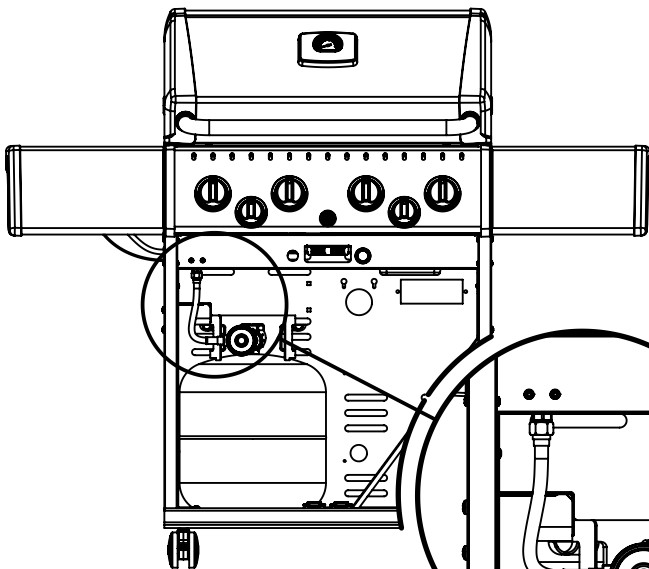

&%

&&

&

KEY #	ITEM #	DESCRIPTION	DESCRIPTION	DESCRIPCION	DESCRIPCION	765284	765287	765284	765287	765284	765287	765284	765287	765284	765287	765284	765287	765284	765287		
1	56005-804	LID	COVERCLE	TAPA	TAPA	1	1	1	1	1	1	1	1	1	1	1	1	1	1	765344	765347
5	10081-69S	NAMEPLATE	PLAQUE D'IDENTIFICATION	PLACA CON NOMBRE	PLACA CON NOMBRE	1	1	1	1	1	1	1	1	1	1	1	1	1	1	765384	765387
6	10571-6	HEAT INDICATOR	INDICATEUR DE CHALEUR	INDICADOR DE TEMPERATURA	INDICADOR DE TEMPERATURA	1	1	1	1	1	1	1	1	1	1	1	1	1	1	765284	765287
7	24005-12A	HANDLE	POIGNÉE	MANGO	MANGO	1	1	1	1	1	1	1	1	1	1	1	1	1	1	765284	765287
8	24009-936	HANDLE BEZEL	MONTURE DE POIGNÉE	BISEL DEL MANGO	BISEL DEL MANGO	2	2	2	2	2	2	2	2	2	2	2	2	2	2	765284	765287
10	52005-274	FIREBOX	BOITE DE FEU	CAJA DE FUEGO	CAJA DE FUEGO	1	1	1	1	1	1	1	1	1	1	1	1	1	1	765284	765287
15	22225-014A	COLLECTOR BOX	COLLECTE BOX	CAJA RECOLECTORA	CAJA RECOLECTORA	1	1	1	1	1	1	1	1	1	1	1	1	1	1	765284	765287
17	27249-904	GREASE SHIELD	PROTECTION CONTRE LA GRAISSE	PROTECTOR CONTRA GRASA	PROTECTOR CONTRA GRASA	4	4	4	4	4	4	4	4	4	4	4	4	4	4	765284	765287
25	52904-144LP	BURNER - MAIN	BRÛLEUR - PRINCIPAL	QUEMADOR - PRINCIPAL	QUEMADOR - PRINCIPAL	4/4	4/4	4/4	4/4	4/4	4/4	4/4	4/4	4/4	4/4	4/4	4/4	4/4	4/4	765284	765287
28	52025-304NA	CONTROL COVER	PANNEAU DE CONTROLE	CUBIERTA DE CONTROL	CUBIERTA DE CONTROL	1	1	1	1	1	1	1	1	1	1	1	1	1	1	765284	765287
29	59005-074	CONTROL ASSEMBLY	SOUPAPE	MECANISMO DE CONTROL	MECANISMO DE CONTROL	1	1	1	1	1	1	1	1	1	1	1	1	1	1	765284	765287
30	S13473-091	HOSE - SIDE BURNER	HOSE - BRÛLEUR DE CÔTÉ	MANGUERA - QUEMADOR LATERAL	MANGUERA - QUEMADOR LATERAL	1/4	1/4	1/4	1/4	1/4	1/4	1/4	1/4	1/4	1/4	1/4	1/4	1/4	1/4	765284	765287
31	10114-16	HOSE & REGULATOR	TUYAU ET REGULATEUR	MANGUERA Y REGULADOR	MANGUERA Y REGULADOR	1/4	1/4	1/4	1/4	1/4	1/4	1/4	1/4	1/4	1/4	1/4	1/4	1/4	1/4	765284	765287
32	10111-K45	NATURAL GAS HOSE	TUYAU DE GAZ NATUREL	MANGUERA PARA GAS NATURAL	MANGUERA PARA GAS NATURAL	1/4	1/4	1/4	1/4	1/4	1/4	1/4	1/4	1/4	1/4	1/4	1/4	1/4	1/4	765284	765287
33	27905-354	BURNER - ROTISSERIE	BRÛLEUR DE TOURNÉBROCHE	QUEMADOR PARA ROSTIZAR	QUEMADOR PARA ROSTIZAR	1	1	1	1	1	1	1	1	1	1	1	1	1	1	765284	765287
34	S15608A	ELECTRODE	ELECTRODE	ELECTRODO	ELECTRODO	1	1	1	1	1	1	1	1	1	1	1	1	1	1	765284	765287
35	50909-957	MANIFOLD - REAR BURNER	TUBO DE BRÛLEUR ARRIÈRE	TUBO. QUEMADOR POSTERIOR	TUBO. QUEMADOR POSTERIOR	1	1	1	1	1	1	1	1	1	1	1	1	1	1	765284	765287
36	Y-11990	NUT HEX	ÉCROU HEXAGONAL	TUERCA HEXAGONAL	TUERCA HEXAGONAL	1	1	1	1	1	1	1	1	1	1	1	1	1	1	765284	765287
38	22002-268	CONTROL BEZEL - RESIN - LARGE	CONTROL BEZEL - RESIN - LARGE	BISEL DE CONTROL	BISEL DE CONTROL	4	4	4	4	4	4	4	4	4	4	4	4	4	4	765284	765287
39	22001-168	CONTROL BEZEL - RESIN - SMALL	CONTROL BEZEL - RESIN - SMALL	BISEL DE CONTROL	BISEL DE CONTROL	1	1	1	1	1	1	1	1	1	1	1	1	1	1	765284	765287
40	10472-K431	CONTROL KNOB - LARGE	BOUTON DE CONTROLE	PERILLA DE CONTROL	PERILLA DE CONTROL	4	4	4	4	4	4	4	4	4	4	4	4	4	4	765284	765287
41	10472-K231	CONTROL KNOB - SMALL	BOUTON DE CONTROLE	PERILLA DE CONTROL	PERILLA DE CONTROL	1	1	1	1	1	1	1	1	1	1	1	1	1	1	765284	765287
42	10342-247	ELECTRONIC IGNITOR	ALLUMAGE ELECTRONIQUE	ENCENDEDOR ELECTRÓNICO	ENCENDEDOR ELECTRÓNICO	1	1	1	1	1	1	1	1	1	1	1	1	1	1	765284	765287
43	10342-245	ELECTRODE	ÉLECTRODE	ELECTRODO	ELECTRODO	1	1	1	1	1	1	1	1	1	1	1	1	1	1	765284	765287
44	52209-404	FLAV-R-WAVE®	FLAV-R-WAVE®	FLAV-R-WAVE®	FLAV-R-WAVE®	2	2	2	2	2	2	2	2	2	2	2	2	2	2	765284	765287
45a	52007-181	GRID-SINGLE-CAST IRON	GRILLE-SEUL-FER	REJILLA-UNICA-HIERRO	REJILLA-UNICA-HIERRO	4	4	4	4	4	4	4	4	4	4	4	4	4	4	765284	765287
45b	52005-284	GRID-SINGLE-SS	GRILLE-SEUL-INOX	REJILLA-UNICA-INOX	REJILLA-UNICA-INOX	2	2	2	2	2	2	2	2	2	2	2	2	2	2	765284	765287
46	52002-181	GRID-DOUBLE-CAST IRON	GRILLE-DOUBLE-FER	REJILLA-DOUBLE-HIERRO	REJILLA-DOUBLE-HIERRO	2	2	2	2	2	2	2	2	2	2	2	2	2	2	765284	765287
47	52005-991	GRID-DOUBLE-SS	GRILLE-DOUBLE-INOX	REJILLA-DOUBLE-INOX	REJILLA-DOUBLE-INOX	2	2	2	2	2	2	2	2	2	2	2	2	2	2	765284	765287
48	52009-901	GRID - WARMING RACK	GRILLE - MAINTIEN AU CHAUD	REJILLA - ESTANTE PARA CALENTAR	REJILLA - ESTANTE PARA CALENTAR	1	1	1	1	1	1	1	1	1	1	1	1	1	1	765284	765287
49	21035-991	GREASE TRAY	PLATEAU A GRAISSE	BANDEJA RECOLECTORA DE GRASA	BANDEJA RECOLECTORA DE GRASA	1	1	1	1	1	1	1	1	1	1	1	1	1	1	765284	765287
50	51275-134A	GREASE PAN	CUVETTE A GRAISSE	BANDEJA PARA LA GRASA	BANDEJA PARA LA GRASA	2	2	2	2	2	2	2	2	2	2	2	2	2	2	765284	765287
51	51275-131A	DOOR - LEFT HAND	PORTE - GAUCHE	PUERTA - IZQUIERDA	PUERTA - IZQUIERDA	1	1	1	1	1	1	1	1	1	1	1	1	1	1	765284	765287
55	21071-113	DOOR - RIGHT HAND	PORTE - DROITE	PUERTA - DERECHA	PUERTA - DERECHA	1	1	1	1	1	1	1	1	1	1	1	1	1	1	765284	765287
56	21070-13	DOOR HANDLE	POIGNÉE DE LA PORTE	TIRADOR DE PUERTA	TIRADOR DE PUERTA	2	2	2	2	2	2	2	2	2	2	2	2	2	2	765284	765287
60	21109-905	HANDLE BEZEL	MONTURE DE POIGNÉE	TIRADOR BEZEL	TIRADOR BEZEL	4	4	4	4	4	4	4	4	4	4	4	4	4	4	765284	765287
61	21305-925	CABINET - SIDE PANEL	CABINET - PANNEAU LATÉRAL	ARMARIO - PANEL LATERAL	ARMARIO - PANEL LATERAL	2	2	2	2	2	2	2	2	2	2	2	2	2	2	765284	765287
65	51615-241	CABINET - REAR PANEL	CABINET - PANNEAU ARRIÈRE	ARMARIO - PANEL TRASERO	ARMARIO - PANEL TRASERO	1	1	1	1	1	1	1	1	1	1	1	1	1	1	765284	765287
65	51615-245	CABINET - LOWER BASE	CABINET - INFÉRIEURE	ARMARIO - BASE INFERIOR	ARMARIO - BASE INFERIOR	1/4	1/4	1/4	1/4	1/4	1/4	1/4	1/4	1/4	1/4	1/4	1/4	1/4	1/4	765284	765287
65	51615-275	CABINET - LOWER BASE	CABINET - INFÉRIEURE	ARMARIO - BASE INFERIOR	ARMARIO - BASE INFERIOR	1/4	1/4	1/4	1/4	1/4	1/4	1/4	1/4	1/4	1/4	1/4	1/4	1/4	1/4	765284	765287
65	51615-271	CABINET - LOWER BASE	CABINET - INFÉRIEURE	ARMARIO - BASE INFERIOR	ARMARIO - BASE INFERIOR	1/4	1/4	1/4	1/4	1/4	1/4	1/4	1/4	1/4	1/4	1/4	1/4	1/4	1/4	765284	765287