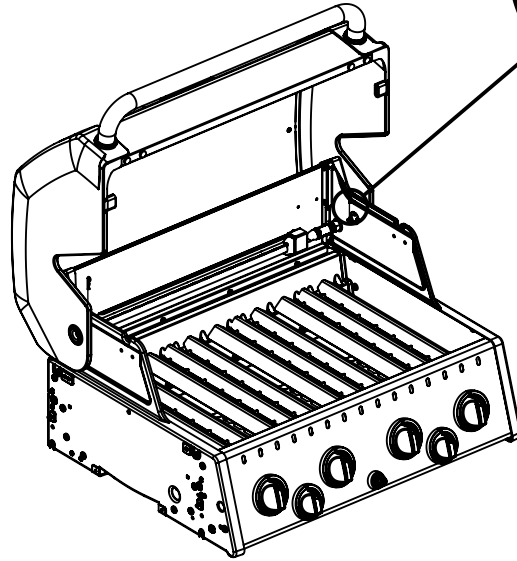

&%

&&

&

KEY #	ITEM #	DESCRIPTION	DESCRIPTION	DESCRIPCION	DESCRIPCION	765284	765287	765284	765287	765284	765287	765284	765287	765284	765287	765284	765287	765284	765287		
1	56005-804	LID	COVERCLE	TAPA	TAPA	1	1	1	1	1	1	1	1	1	1	1	1	1	1	765344	765347
5	10081-69S	NAMEPLATE	PLAQUE D'IDENTIFICATION	PLACA CON NOMBRE	PLACA CON NOMBRE	1	1	1	1	1	1	1	1	1	1	1	1	1	1	765384	765387
6	10571-6	HEAT INDICATOR	INDICATEUR DE CHALEUR	INDICADOR DE TEMPERATURA	INDICADOR DE TEMPERATURA	1	1	1	1	1	1	1	1	1	1	1	1	1	1	765284	765287
7	24005-12A	HANDLE	POIGNÉE	MANGO	MANGO	1	1	1	1	1	1	1	1	1	1	1	1	1	1	765284	765287
8	24009-936	HANDLE BEZEL	MONTURE DE POIGNÉE	BISEL DEL MANGO	BISEL DEL MANGO	2	2	2	2	2	2	2	2	2	2	2	2	2	2	765284	765287
10	52005-274	FIREBOX	BOITE DE FEU	CAJA DE FUEGO	CAJA DE FUEGO	1	1	1	1	1	1	1	1	1	1	1	1	1	1	765284	765287
15	22225-014A	COLLECTOR BOX	COLLECTE BOX	CAJA RECOLECTORA	CAJA RECOLECTORA	1	1	1	1	1	1	1	1	1	1	1	1	1	1	765284	765287
17	27249-904	GREASE SHIELD	PROTECTION CONTRE LA GRAISSE	PROTECTOR CONTRA GRASA	PROTECTOR CONTRA GRASA	4	4	4	4	4	4	4	4	4	4	4	4	4	4	765284	765287
25	52904-144LP	BURNER - MAIN	BRÛLEUR - PRINCIPAL	QUEMADOR - PRINCIPAL	QUEMADOR - PRINCIPAL	4/4	4/4	4/4	4/4	4/4	4/4	4/4	4/4	4/4	4/4	4/4	4/4	4/4	4/4	765284	765287
28	52025-304NA	CONTROL COVER	PANNEAU DE CONTROLE	CUBIERTA DE CONTROL	CUBIERTA DE CONTROL	1	1	1	1	1	1	1	1	1	1	1	1	1	1	765284	765287
29	59005-074	CONTROL ASSEMBLY	SOUPAPE	MECANISMO DE CONTROL	MECANISMO DE CONTROL	1	1	1	1	1	1	1	1	1	1	1	1	1	1	765284	765287
30	S13473-091	HOSE - SIDE BURNER	HOSE - BRÛLEUR DE CÔTÉ	MANGUERA - QUEMADOR LATERAL	MANGUERA - QUEMADOR LATERAL	1/4	1/4	1/4	1/4	1/4	1/4	1/4	1/4	1/4	1/4	1/4	1/4	1/4	1/4	765284	765287
31	10114-16	HOSE & REGULATOR	TUYAU ET REGULATEUR	MANGUERA Y REGULADOR	MANGUERA Y REGULADOR	1/4	1/4	1/4	1/4	1/4	1/4	1/4	1/4	1/4	1/4	1/4	1/4	1/4	1/4	765284	765287
32	10111-K45	NATURAL GAS HOSE	TUYAU DE GAZ NATUREL	MANGUERA PARA GAS NATURAL	MANGUERA PARA GAS NATURAL	1/4	1/4	1/4	1/4	1/4	1/4	1/4	1/4	1/4	1/4	1/4	1/4	1/4	1/4	765284	765287
33	27905-354	BURNER - ROTISSERIE	BRÛLEUR DE TOURNÉBROCHE	QUEMADOR PARA ROSTIZAR	QUEMADOR PARA ROSTIZAR	1	1	1	1	1	1	1	1	1	1	1	1	1	1	765284	765287
34	S15608A	ELECTRODE	ELECTRODE	ELECTRODO	ELECTRODO	1	1	1	1	1	1	1	1	1	1	1	1	1	1	765284	765287
35	50909-957	MANIFOLD - REAR BURNER	TUBO DE BRÛLEUR ARRIÈRE	TUBO. QUEMADOR POSTERIOR	TUBO. QUEMADOR POSTERIOR	1	1	1	1	1	1	1	1	1	1	1	1	1	1	765284	765287
36	Y-11990	NUT HEX	ÉCROU HEXAGONAL	TUERCA HEXAGONAL	TUERCA HEXAGONAL	1	1	1	1	1	1	1	1	1	1	1	1	1	1	765284	765287
38	22002-268	CONTROL BEZEL - RESIN - LARGE	CONTROL BEZEL - RESIN - LARGE	BISEL DE CONTROL	BISEL DE CONTROL	4	4	4	4	4	4	4	4	4	4	4	4	4	4	765284	765287
39	22001-168	CONTROL BEZEL - RESIN - SMALL	CONTROL BEZEL - RESIN - SMALL	BISEL DE CONTROL	BISEL DE CONTROL	1	1	1	1	1	1	1	1	1	1	1	1	1	1	765284	765287
40	10472-K431	CONTROL KNOB - LARGE	BOUTON DE CONTROLE	PERILLA DE CONTROL	PERILLA DE CONTROL	4	4	4	4	4	4	4	4	4	4	4	4	4	4	765284	765287
41	10472-K231	CONTROL KNOB - SMALL	BOUTON DE CONTROLE	PERILLA DE CONTROL	PERILLA DE CONTROL	1	1	1	1	1	1	1	1	1	1	1	1	1	1	765284	765287
42	10342-247	ELECTRONIC IGNITOR	ALLUMAGE ELECTRONIQUE	ENCENDEDOR ELECTRÓNICO	ENCENDEDOR ELECTRÓNICO	1	1	1	1	1	1	1	1	1	1	1	1	1	1	765284	765287
43	10342-245	ELECTRODE	ÉLECTRODE	ELECTRODO	ELECTRODO	1	1	1	1	1	1	1	1	1	1	1	1	1	1	765284	765287
44	52209-404	FLAV-R-WAVE®	FLAV-R-WAVE®	FLAV-R-WAVE®	FLAV-R-WAVE®	2	2	2	2	2	2	2	2	2	2	2	2	2	2	765284	765287
45a	52007-181	GRID-SINGLE-CAST IRON	GRILLE-SEUL-FER	REJILLA-UNICA-HIERRO	REJILLA-UNICA-HIERRO	4	4	4	4	4	4	4	4	4	4	4	4	4	4	765284	765287
45b	52005-284	GRID-SINGLE-SS	GRILLE-SEUL-INOX	REJILLA-UNICA-INOX	REJILLA-UNICA-INOX	2	2	2	2	2	2	2	2	2	2	2	2	2	2	765284	765287
46	52002-181	GRID-DOUBLE-CAST IRON	GRILLE-DOUBLE-FER	REJILLA-DOUBLE-HIERRO	REJILLA-DOUBLE-HIERRO	2	2	2	2	2	2	2	2	2	2	2	2	2	2	765284	765287
47	52005-991	GRID-DOUBLE-SS	GRILLE-DOUBLE-INOX	REJILLA-DOUBLE-INOX	REJILLA-DOUBLE-INOX	2	2	2	2	2	2	2	2	2	2	2	2	2	2	765284	765287
48	52009-901	GRID - WARMING RACK	GRILLE - MAINTIEN AU CHAUD	REJILLA - ESTANTE PARA CALENTAR	REJILLA - ESTANTE PARA CALENTAR	1	1	1	1	1	1	1	1	1	1	1	1	1	1	765284	765287
49	21035-991	GREASE TRAY	PLATEAU A GRAISSE	BANDEJA RECOLECTORA DE GRASA	BANDEJA RECOLECTORA DE GRASA	1	1	1	1	1	1	1	1	1	1	1	1	1	1	765284	765287
50	51275-134A	GREASE PAN	CUVETTE A GRAISSE	BANDEJA PARA LA GRASA	BANDEJA PARA LA GRASA	2	2	2	2	2	2	2	2	2	2	2	2	2	2	765284	765287
51	51275-131A	DOOR - LEFT HAND	PORTE - GAUCHE	PUERTA - IZQUIERDA	PUERTA - IZQUIERDA	1	1	1	1	1	1	1	1	1	1	1	1	1	1	765284	765287
55	21071-113	DOOR - RIGHT HAND	PORTE - DROITE	PUERTA - DERECHA	PUERTA - DERECHA	1	1	1	1	1	1	1	1	1	1	1	1	1	1	765284	765287
56	21070-13	DOOR HANDLE	POIGNÉE DE LA PORTE	TIRADOR DE PUERTA	TIRADOR DE PUERTA	2	2	2	2	2	2	2	2	2	2	2	2	2	2	765284	765287
60	21109-905	HANDLE BEZEL	MONTURE DE POIGNÉE	TIRADOR BEZEL	TIRADOR BEZEL	4	4	4	4	4	4	4	4	4	4	4	4	4	4	765284	765287
61	21305-925	CABINET - SIDE PANEL	CABINET - PANNEAU LATÉRAL	ARMARIO - PANEL LATERAL	ARMARIO - PANEL LATERAL	2	2	2	2	2	2	2	2	2	2	2	2	2	2	765284	765287
65	51615-241	CABINET - REAR PANEL	CABINET - PANNEAU ARRIÈRE	ARMARIO - PANEL TRASERO	ARMARIO - PANEL TRASERO	1	1	1	1	1	1	1	1	1	1	1	1	1	1	765284	765287
65	51615-245	CABINET - LOWER BASE	CABINET - INFÉRIEURE	ARMARIO - BASE INFERIOR	ARMARIO - BASE INFERIOR	1/4	1/4	1/4	1/4	1/4	1/4	1/4	1/4	1/4	1/4	1/4	1/4	1/4	1/4	765284	765287
65	51615-275	CABINET - LOWER BASE	CABINET - INFÉRIEURE	ARMARIO - BASE INFERIOR	ARMARIO - BASE INFERIOR	1/4	1/4	1/4	1/4	1/4	1/4	1/4	1/4	1/4	1/4	1/4	1/4	1/4	1/4	765284	765287
65	51615-271	CABINET - LOWER BASE	CABINET - INFÉRIEURE	ARMARIO - BASE INFERIOR	ARMARIO - BASE INFERIOR	1/4	1/4	1/4	1/4	1/4	1/4	1/4	1/4	1/4	1/4	1/4	1/4	1/4	1/4	765284	765287