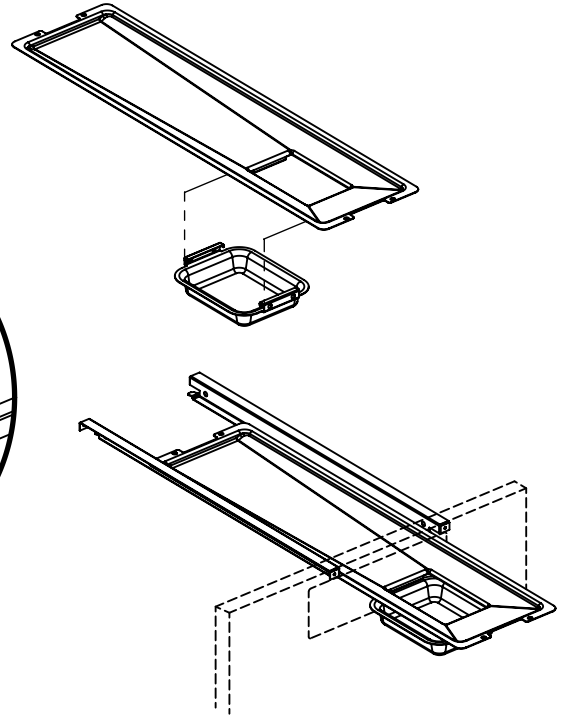

&%

&&

&

KEY #	ITEM #	DESCRIPTION	DESCRIPTION	DESCRIPCION	DESCRIPCION	765284	765287	765284	765287	765284	765287	765284	765287	765284	765287	765284	765287	765284	765287		
1	56005-804	LID	COVERCLE	TAPA	TAPA	1	1	1	1	1	1	1	1	1	1	1	1	1	1	765344	765347
5	10081-69S	NAMEPLATE	PLAQUE D'IDENTIFICATION	PLACA CON NOMBRE	PLACA CON NOMBRE	1	1	1	1	1	1	1	1	1	1	1	1	1	1	765384	765387
6	10571-6	HEAT INDICATOR	INDICATEUR DE CHALEUR	INDICADOR DE TEMPERATURA	INDICADOR DE TEMPERATURA	1	1	1	1	1	1	1	1	1	1	1	1	1	1	765284	765287
7	24005-12A	HANDLE	POIGNÉE	MANGO	MANGO	1	1	1	1	1	1	1	1	1	1	1	1	1	1	765284	765287
8	24009-936	HANDLE BEZEL	MONTURE DE POIGNÉE	BISEL DEL MANGO	BISEL DEL MANGO	2	2	2	2	2	2	2	2	2	2	2	2	2	2	765284	765287
10	52005-274	FIREBOX	BOITE DE FEU	CAJA DE FUEGO	CAJA DE FUEGO	1	1	1	1	1	1	1	1	1	1	1	1	1	1	765284	765287
15	22225-014A	COLLECTOR BOX	COLLECTE BOX	CAJA RECOLECTORA	CAJA RECOLECTORA	1	1	1	1	1	1	1	1	1	1	1	1	1	1	765284	765287
17	27249-904	GREASE SHIELD	PROTECTION CONTRE LA GRAISSE	PROTECTOR CONTRA GRASA	PROTECTOR CONTRA GRASA	4	4	4	4	4	4	4	4	4	4	4	4	4	4	765284	765287
25	52904-144LP	BURNER - MAIN	BRÛLEUR - PRINCIPAL	QUEMADOR - PRINCIPAL	QUEMADOR - PRINCIPAL	4/4	4/4	4/4	4/4	4/4	4/4	4/4	4/4	4/4	4/4	4/4	4/4	4/4	4/4	765284	765287
28	52025-304NA	CONTROL COVER	PANNEAU DE CONTROLE	CUBIERTA DE CONTROL	CUBIERTA DE CONTROL	1	1	1	1	1	1	1	1	1	1	1	1	1	1	765284	765287
29	59005-074	CONTROL ASSEMBLY	SOUPAPE	MECANISMO DE CONTROL	MECANISMO DE CONTROL	1	1	1	1	1	1	1	1	1	1	1	1	1	1	765284	765287
30	S13473-091	HOSE - SIDE BURNER	HOSE - BRÛLEUR DE CÔTÉ	MANGUERA - QUEMADOR LATERAL	MANGUERA - QUEMADOR LATERAL	1/4	1/4	1/4	1/4	1/4	1/4	1/4	1/4	1/4	1/4	1/4	1/4	1/4	1/4	765284	765287
31	10114-16	HOSE & REGULATOR	TUYAU ET REGULATEUR	MANGUERA Y REGULADOR	MANGUERA Y REGULADOR	1/4	1/4	1/4	1/4	1/4	1/4	1/4	1/4	1/4	1/4	1/4	1/4	1/4	1/4	765284	765287
32	10111-K45	NATURAL GAS HOSE	TUYAU DE GAZ NATUREL	MANGUERA PARA GAS NATURAL	MANGUERA PARA GAS NATURAL	1/4	1/4	1/4	1/4	1/4	1/4	1/4	1/4	1/4	1/4	1/4	1/4	1/4	1/4	765284	765287
33	27905-354	BURNER - ROTISSERIE	BRÛLEUR DE TOURNÉBROCHE	QUEMADOR PARA ROSTIZAR	QUEMADOR PARA ROSTIZAR	1	1	1	1	1	1	1	1	1	1	1	1	1	1	765284	765287
34	S15608A	ELECTRODE	ELECTRODE	ELECTRODO	ELECTRODO	1	1	1	1	1	1	1	1	1	1	1	1	1	1	765284	765287
35	50909-957	MANIFOLD - REAR BURNER	TUBO DE BRÛLEUR ARRIÈRE	TUBO. QUEMADOR POSTERIOR	TUBO. QUEMADOR POSTERIOR	1	1	1	1	1	1	1	1	1	1	1	1	1	1	765284	765287
36	Y-11990	NUT HEX	ÉCROU HEXAGONAL	TUERCA HEXAGONAL	TUERCA HEXAGONAL	1	1	1	1	1	1	1	1	1	1	1	1	1	1	765284	765287
38	22002-268	CONTROL BEZEL - RESIN - LARGE	CONTROL BEZEL - RESIN - LARGE	BISEL DE CONTROL	BISEL DE CONTROL	4	4	4	4	4	4	4	4	4	4	4	4	4	4	765284	765287
39	22001-168	CONTROL BEZEL - RESIN - SMALL	CONTROL BEZEL - RESIN - SMALL	BISEL DE CONTROL	BISEL DE CONTROL	1	1	1	1	1	1	1	1	1	1	1	1	1	1	765284	765287
40	10472-K431	CONTROL KNOB - LARGE	BOUTON DE CONTROLE	PERILLA DE CONTROL	PERILLA DE CONTROL	4	4	4	4	4	4	4	4	4	4	4	4	4	4	765284	765287
41	10472-K231	CONTROL KNOB - SMALL	BOUTON DE CONTROLE	PERILLA DE CONTROL	PERILLA DE CONTROL	1	1	1	1	1	1	1	1	1	1	1	1	1	1	765284	765287
42	10342-247	ELECTRONIC IGNITOR	ALLUMAGE ELECTRONIQUE	ENCENDEDOR ELECTRÓNICO	ENCENDEDOR ELECTRÓNICO	1	1	1	1	1	1	1	1	1	1	1	1	1	1	765284	765287
43	10342-245	ELECTRODE	ÉLECTRODE	ELECTRODO	ELECTRODO	1	1	1	1	1	1	1	1	1	1	1	1	1	1	765284	765287
44	52209-404	FLAV-R-WAVE®	FLAV-R-WAVE®	FLAV-R-WAVE®	FLAV-R-WAVE®	2	2	2	2	2	2	2	2	2	2	2	2	2	2	765284	765287
45a	52007-181	GRID-SINGLE-CAST IRON	GRILLE-SEUL-FER	REJILLA-UNICA-HIERRO	REJILLA-UNICA-HIERRO	4	4	4	4	4	4	4	4	4	4	4	4	4	4	765284	765287
45b	52005-284	GRID-SINGLE-SS	GRILLE-SEUL-INOX	REJILLA-UNICA-INOX	REJILLA-UNICA-INOX	2	2	2	2	2	2	2	2	2	2	2	2	2	2	765284	765287
46	52002-181	GRID-DOUBLE-CAST IRON	GRILLE-DOUBLE-FER	REJILLA-DOUBLE-HIERRO	REJILLA-DOUBLE-HIERRO	2	2	2	2	2	2	2	2	2	2	2	2	2	2	765284	765287
47	52005-991	GRID-DOUBLE-SS	GRILLE-DOUBLE-INOX	REJILLA-DOUBLE-INOX	REJILLA-DOUBLE-INOX	2	2	2	2	2	2	2	2	2	2	2	2	2	2	765284	765287
48	52009-901	GRID - WARMING RACK	GRILLE - MAINTIEN AU CHAUD	REJILLA - ESTANTE PARA CALENTAR	REJILLA - ESTANTE PARA CALENTAR	1	1	1	1	1	1	1	1	1	1	1	1	1	1	765284	765287
49	21035-991	GREASE TRAY	PLATEAU A GRAISSE	BANDEJA RECOLECTORA DE GRASA	BANDEJA RECOLECTORA DE GRASA	1	1	1	1	1	1	1	1	1	1	1	1	1	1	765284	765287
50	51275-134A	GREASE PAN	CUVETTE A GRAISSE	BANDEJA PARA LA GRASA	BANDEJA PARA LA GRASA	2	2	2	2	2	2	2	2	2	2	2	2	2	2	765284	765287
51	51275-131A	DOOR - LEFT HAND	PORTE - GAUCHE	PUERTA - IZQUIERDA	PUERTA - IZQUIERDA	1	1	1	1	1	1	1	1	1	1	1	1	1	1	765284	765287
55	21071-113	DOOR - RIGHT HAND	PORTE - DROITE	PUERTA - DERECHA	PUERTA - DERECHA	1	1	1	1	1	1	1	1	1	1	1	1	1	1	765284	765287
56	21070-13	DOOR HANDLE	POIGNÉE DE LA PORTE	TIRADOR DE PUERTA	TIRADOR DE PUERTA	2	2	2	2	2	2	2	2	2	2	2	2	2	2	765284	765287
60	21109-905	HANDLE BEZEL	MONTURE DE POIGNÉE	TIRADOR BEZEL	TIRADOR BEZEL	4	4	4	4	4	4	4	4	4	4	4	4	4	4	765284	765287
61	21305-925	CABINET - SIDE PANEL	CABINET - PANNEAU LATÉRAL	ARMARIO - PANEL LATERAL	ARMARIO - PANEL LATERAL	2	2	2	2	2	2	2	2	2	2	2	2	2	2	765284	765287
65	51615-241	CABINET - REAR PANEL	CABINET - PANNEAU ARRIÈRE	ARMARIO - PANEL TRASERO	ARMARIO - PANEL TRASERO	1	1	1	1	1	1	1	1	1	1	1	1	1	1	765284	765287
65	51615-245	CABINET - LOWER BASE	CABINET - INFÉRIEURE	ARMARIO - BASE INFERIOR	ARMARIO - BASE INFERIOR	1/4	1/4	1/4	1/4	1/4	1/4	1/4	1/4	1/4	1/4	1/4	1/4	1/4	1/4	765284	765287
65	51615-275	CABINET - LOWER BASE	CABINET - INFÉRIEURE	ARMARIO - BASE INFERIOR	ARMARIO - BASE INFERIOR	1/4	1/4	1/4	1/4	1/4	1/4	1/4	1/4	1/4	1/4	1/4	1/4	1/4	1/4	765284	765287
65	51615-271	CABINET - LOWER BASE	CABINET - INFÉRIEURE	ARMARIO - BASE INFERIOR	ARMARIO - BASE INFERIOR	1/4	1/4	1/4	1/4	1/4	1/4	1/4	1/4	1/4	1/4	1/4	1/4	1/4	1/4	765284	765287