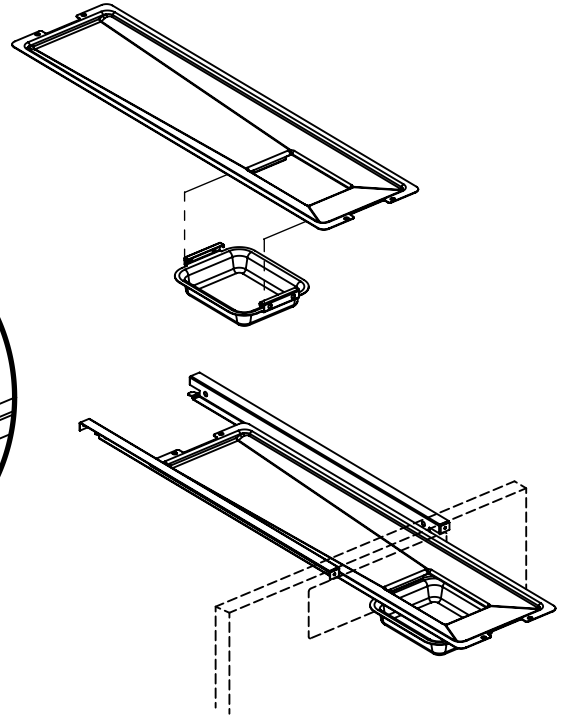

0/4

0/\*

&\$

&%

&&

&

KEY #	ITEM #	DESCRIPTION	DESCRIPTION	DESCRIPCION	765284	765287	765284	765287	765284	765287	765284	765287	765284	765287	765284	765287	765284	765287		
1	56005-804	LID	COVERCLE	TAPA	1	1	1	1	1	1	1	1	1	1	1	1	1	1	765344	765347
5	10081-69S	NAMEPLATE	PLAQUE D'IDENTIFICATION	PLACA CON NOMBRE	1	1	1	1	1	1	1	1	1	1	1	1	1	1	765384	765387
6	10571-6	HEAT INDICATOR	INDICATEUR DE CHALEUR	INDICADOR DE TEMPERATURA	1	1	1	1	1	1	1	1	1	1	1	1	1	1	765284	765287
7	24005-12A	HANDLE	POIGNÉE	MANGO	1	1	1	1	1	1	1	1	1	1	1	1	1	1	765284	765287
8	24009-936	HANDLE BEZEL	MONTURE DE POIGNÉE	BISEL DEL MANGO	2	2	2	2	2	2	2	2	2	2	2	2	2	2	765284	765287
10	52005-274	FIREBOX	BOITE DE FEU	CAJA DE FUEGO	1	1	1	1	1	1	1	1	1	1	1	1	1	1	765284	765287
15	22225-014A	COLLECTOR BOX	COLLECTE BOX	CAJA RECOLECTORA	1	1	1	1	1	1	1	1	1	1	1	1	1	1	765284	765287
17	27249-904	GREASE SHIELD	PROTECTION CONTRE LA GRAISSE	PROTECTOR CONTRA GRASA	4	4	4	4	4	4	4	4	4	4	4	4	4	4	765284	765287
25	52904-144LP	BURNER - MAIN	BRÛLEUR - PRINCIPAL	QUEMADOR - PRINCIPAL	4/4	4/4	4/4	4/4	4/4	4/4	4/4	4/4	4/4	4/4	4/4	4/4	4/4	4/4	765284	765287
28	52025-304NA	CONTROL COVER	PANNEAU DE CONTROLE	CUBIERTA DE CONTROL	1	1	1	1	1	1	1	1	1	1	1	1	1	1	765284	765287
29	59005-074	CONTROL ASSEMBLY	SOUPAPE	MECANISMO DE CONTROL	1	1	1	1	1	1	1	1	1	1	1	1	1	1	765284	765287
30	S13473-091	HOSE - SIDE BURNER	HOSE - BRÛLEUR DE CÔTÉ	MANGUERA - QUEMADOR LATERAL	1/4	1/4	1/4	1/4	1/4	1/4	1/4	1/4	1/4	1/4	1/4	1/4	1/4	1/4	765284	765287
31	10114-16	HOSE & REGULATOR	TUYAU ET REGULATEUR	MANGUERA Y REGULADOR	1/4	1/4	1/4	1/4	1/4	1/4	1/4	1/4	1/4	1/4	1/4	1/4	1/4	1/4	765284	765287
32	10111-K45	NATURAL GAS HOSE	TUYAU DE GAZ NATUREL	MANGUERA PARA GAS NATURAL	1/4	1/4	1/4	1/4	1/4	1/4	1/4	1/4	1/4	1/4	1/4	1/4	1/4	1/4	765284	765287
33	27905-354	BURNER - ROTISSERIE	BRÛLEUR DE TOURNÉBROCHE	QUEMADOR PARA ROSTIZAR	1	1	1	1	1	1	1	1	1	1	1	1	1	1	765284	765287
34	S15608A	ELECTRODE	ELECTRODE	ELECTRODO	1	1	1	1	1	1	1	1	1	1	1	1	1	1	765284	765287
35	50909-957	MANIFOLD - REAR BURNER	TUBE DE BRÛLEUR ARRIÈRE	TUBO QUEMADOR POSTERIOR	1	1	1	1	1	1	1	1	1	1	1	1	1	1	765284	765287
36	Y-11990	NUT HEX	ÉCROU HEXAGONAL	TUERCA HEXAGONAL	1	1	1	1	1	1	1	1	1	1	1	1	1	1	765284	765287
38	22002-268	CONTROL BEZEL - RESIN - LARGE	CONTROL BEZEL - RESIN - LARGE	BISEL DE CONTROL	4	4	4	4	4	4	4	4	4	4	4	4	4	4	765284	765287
39	22001-168	CONTROL BEZEL - RESIN - SMALL	CONTROL BEZEL - RESIN - SMALL	BISEL DE CONTROL	1	1	1	1	1	1	1	1	1	1	1	1	1	1	765284	765287
40	10472-K431	CONTROL KNOB - LARGE	BOUTON DE CONTROLE	PERILLA DE CONTROL	4	4	4	4	4	4	4	4	4	4	4	4	4	4	765284	765287
41	10472-K231	CONTROL KNOB - SMALL	BOUTON DE CONTROLE	PERILLA DE CONTROL	1	1	1	1	1	1	1	1	1	1	1	1	1	1	765284	765287
42	10342-247	ELECTRONIC IGNITOR	ALLUMAGE ELECTRONIQUE	ENCENDEADOR ELECTRÓNICO	1	1	1	1	1	1	1	1	1	1	1	1	1	1	765284	765287
43	10342-245	ELECTRODE	ÉLECTRODE	ELECTRODO	1	1	1	1	1	1	1	1	1	1	1	1	1	1	765284	765287
44	52209-404	FLAV-R-WAVE®	FLAV-R-WAVE®	FLAV-R-WAVE®	2	2	2	2	2	2	2	2	2	2	2	2	2	2	765284	765287
45a	52007-181	GRID-SINGLE-CAST IRON	GRILLE-SEUL-FER	REJILLA-UNICA-HIERRO	4	4	4	4	4	4	4	4	4	4	4	4	4	4	765284	765287
45b	52005-284	GRID-SINGLE-SS	GRILLE-SEUL-INOX	REJILLA-UNICA-INOX	2	2	2	2	2	2	2	2	2	2	2	2	2	2	765284	765287
46	52002-181	GRID-DOUBLE-CAST IRON	GRILLE-DOUBLE-FER	REJILLA-DOUBLE-HIERRO	2	2	2	2	2	2	2	2	2	2	2	2	2	2	765284	765287
47	52005-991	GRID-DOUBLE-SS	GRILLE-DOUBLE-INOX	REJILLA-DOUBLE-INOX	2	2	2	2	2	2	2	2	2	2	2	2	2	2	765284	765287
48	52009-901	GRID - WARMING RACK	GRILLE - MAINTIEN AU CHAUD	REJILLA - ESTANTE PARA CALENTAR	1	1	1	1	1	1	1	1	1	1	1	1	1	1	765284	765287
49	52009-901	GREASE TRAY	PLATEAU A GRAISSE	BANDEJA RECOLECTORA DE GRASA	1	1	1	1	1	1	1	1	1	1	1	1	1	1	765284	765287
50	51275-134A	GREASE PAN	CUVETTE A GRAISSE	BANDEJA PARA LA GRASA	1	1	1	1	1	1	1	1	1	1	1	1	1	1	765284	765287
51	51275-131A	GREASE TRAY - RAIL	PLATEAU A GRAISSE - SUPPORT	BANDEJA DE GRASA - SOPORTE	2	2	2	2	2	2	2	2	2	2	2	2	2	2	765284	765287
51	51275-114A	DOOR - LEFT HAND	PORTE - GAUCHE	PUERTA - IZQUIERDA	1	1	1	1	1	1	1	1	1	1	1	1	1	1	765284	765287
51	51275-114A	DOOR - RIGHT HAND	PORTE - DROITE	PUERTA - DERECHA	1	1	1	1	1	1	1	1	1	1	1	1	1	1	765284	765287
55	21071-113	DOOR HANDLE	POIGNÉE DE LA PORTE	TIRADOR DE PUERTA	1	1	1	1	1	1	1	1	1	1	1	1	1	1	765284	765287
56	21070-13	HANDLE BEZEL	MONTURE DE POIGNÉE	TIRADOR BEZEL	2	2	2	2	2	2	2	2	2	2	2	2	2	2	765284	765287
60	21109-905	CABINET - SIDE PANEL	CABINET - PANNEAU LATÉRAL	ARMARIO - PANEL LATERAL	4	4	4	4	4	4	4	4	4	4	4	4	4	4	765284	765287
61	21305-925	CABINET - REAR PANEL	CABINET - PANNEAU ARRIÈRE	ARMARIO - PANEL TRASERO	2	2	2	2	2	2	2	2	2	2	2	2	2	2	765284	765287
65	51615-245	CABINET - LOWER BASE	TABLETTE INFÉRIEURE	ARMARIO - BASE INFERIOR	1/4	1/4	1/4	1/4	1/4	1/4	1/4	1/4	1/4	1/4	1/4	1/4	1/4	1/4	765284	765287
	51615-275				1/4	1/4	1/4	1/4	1/4	1/4	1/4	1/4	1/4	1/4	1/4	1/4	1/4	1/4	765284	765287
	51615-271				1	1	1	1	1	1	1	1	1	1	1	1	1	1	765284	765287