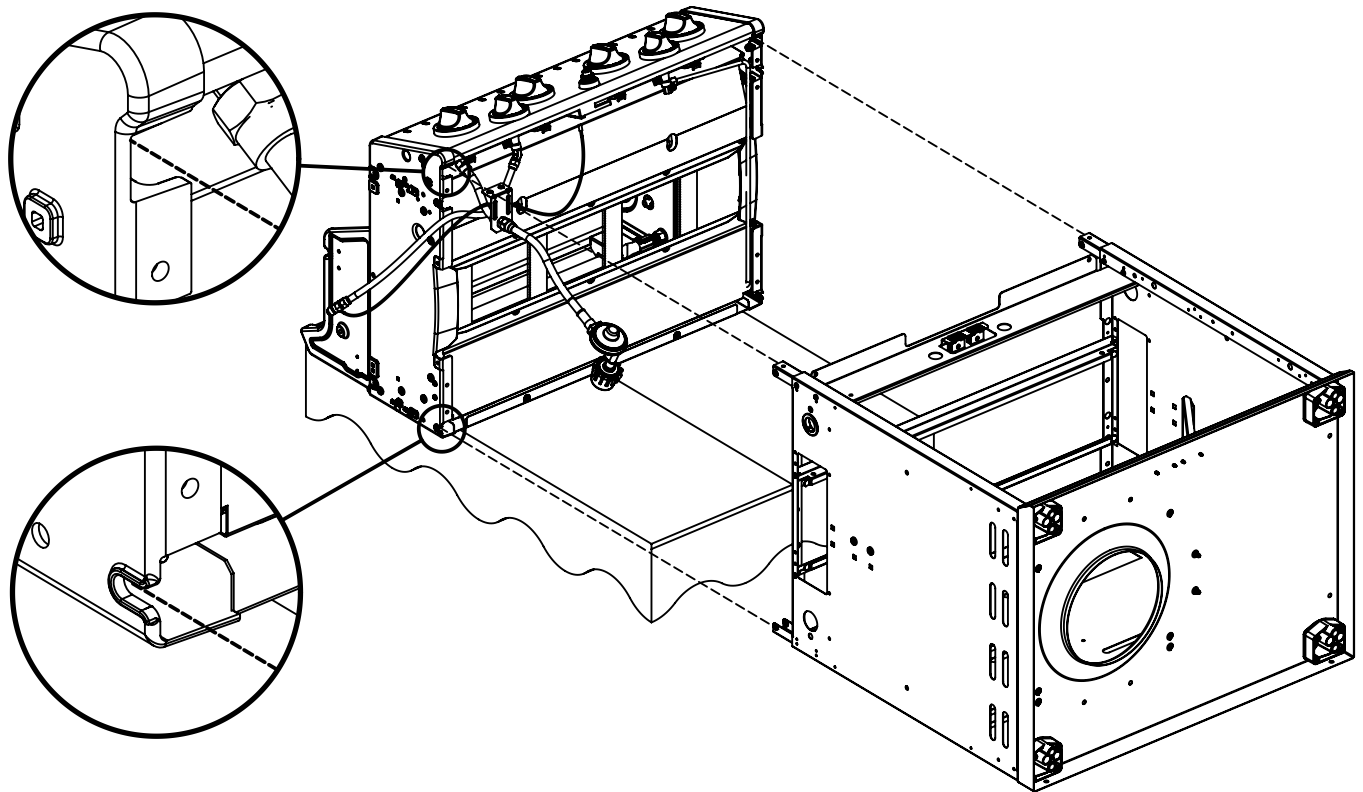

0/4

0/\*

&\$

&%

&&

&

KEY #	ITEM #	DESCRIPTION	DESCRIPTION	DESCRIPCION	765284	765287	765284	765287	765284	765287	765284	765287	765284	765287	765284	765287	765284	765287		
1	56005-804	LID	COVERCLE	TAPA	1	1	1	1	1	1	1	1	1	1	1	1	1	1	765344	765347
5	10081-69S	NAMEPLATE	PLAQUE D'IDENTIFICATION	PLACA CON NOMBRE	1	1	1	1	1	1	1	1	1	1	1	1	1	1	765384	765387
6	10571-6	HEAT INDICATOR	INDICATEUR DE CHALEUR	INDICADOR DE TEMPERATURA	1	1	1	1	1	1	1	1	1	1	1	1	1	1	765284	765287
7	24005-12A	HANDLE	POIGNÉE	MANGO	1	1	1	1	1	1	1	1	1	1	1	1	1	1	765284	765287
8	24009-936	HANDLE BEZEL	MONTURE DE POIGNÉE	BISEL DEL MANGO	2	2	2	2	2	2	2	2	2	2	2	2	2	2	765284	765287
10	52005-274	FIREBOX	BOITE DE FEU	CAJA DE FUEGO	1	1	1	1	1	1	1	1	1	1	1	1	1	1	765284	765287
15	22225-014A	COLLECTOR BOX	COLLECTE BOX	CAJA RECOLECTORA	1	1	1	1	1	1	1	1	1	1	1	1	1	1	765284	765287
17	27249-904	GREASE SHIELD	PROTECTION CONTRE LA GRAISSE	PROTECTOR CONTRA GRASA	4	4	4	4	4	4	4	4	4	4	4	4	4	4	765284	765287
25	52904-144LP	BURNER - MAIN	BRÛLEUR - PRINCIPAL	QUEMADOR - PRINCIPAL	4/4	4/4	4/4	4/4	4/4	4/4	4/4	4/4	4/4	4/4	4/4	4/4	4/4	4/4	765284	765287
28	52025-304NA	CONTROL COVER	PANNEAU DE CONTROLE	CUBIERTA DE CONTROL	1	1	1	1	1	1	1	1	1	1	1	1	1	1	765284	765287
29	59005-074	CONTROL ASSEMBLY	SOUPAPE	MECANISMO DE CONTROL	1	1	1	1	1	1	1	1	1	1	1	1	1	1	765284	765287
30	S13473-091	HOSE - SIDE BURNER	HOSE - BRÛLEUR DE CÔTÉ	MANGUERA - QUEMADOR LATERAL	1/4	1/4	1/4	1/4	1/4	1/4	1/4	1/4	1/4	1/4	1/4	1/4	1/4	1/4	765284	765287
31	10114-16	HOSE & REGULATOR	TUYAU ET REGULATEUR	MANGUERA Y REGULADOR	1/4	1/4	1/4	1/4	1/4	1/4	1/4	1/4	1/4	1/4	1/4	1/4	1/4	1/4	765284	765287
32	10111-K45	NATURAL GAS HOSE	TUYAU DE GAZ NATUREL	MANGUERA PARA GAS NATURAL	1/4	1/4	1/4	1/4	1/4	1/4	1/4	1/4	1/4	1/4	1/4	1/4	1/4	1/4	765284	765287
33	27905-354	BURNER - ROTISSERIE	BRÛLEUR DE TOURNÉBROCHE	QUEMADOR PARA ROSTIZAR	1	1	1	1	1	1	1	1	1	1	1	1	1	1	765284	765287
34	S15608A	ELECTRODE	ELECTRODE	ELECTRODO	1	1	1	1	1	1	1	1	1	1	1	1	1	1	765284	765287
35	50909-957	MANIFOLD - REAR BURNER	TUBE DE BRÛLEUR ARRIÈRE	TUBO QUEMADOR POSTERIOR	1	1	1	1	1	1	1	1	1	1	1	1	1	1	765284	765287
36	Y-11990	NUT HEX	ÉCROU HEXAGONAL	TUERCA HEXAGONAL	1	1	1	1	1	1	1	1	1	1	1	1	1	1	765284	765287
38	22002-268	CONTROL BEZEL - RESIN - LARGE	CONTROL BEZEL - RESIN - LARGE	BISEL DE CONTROL	4	4	4	4	4	4	4	4	4	4	4	4	4	4	765284	765287
39	22001-168	CONTROL BEZEL - RESIN - SMALL	CONTROL BEZEL - RESIN - SMALL	BISEL DE CONTROL	1	1	1	1	1	1	1	1	1	1	1	1	1	1	765284	765287
40	10472-K431	CONTROL KNOB - LARGE	BOUTON DE CONTROLE	PERILLA DE CONTROL	4	4	4	4	4	4	4	4	4	4	4	4	4	4	765284	765287
41	10472-K231	CONTROL KNOB - SMALL	BOUTON DE CONTROLE	PERILLA DE CONTROL	1	1	1	1	1	1	1	1	1	1	1	1	1	1	765284	765287
42	10342-247	ELECTRONIC IGNITOR	ALLUMAGE ELECTRONIQUE	ENCENDEADOR ELECTRÓNICO	1	1	1	1	1	1	1	1	1	1	1	1	1	1	765284	765287
43	10342-245	ELECTRODE	ÉLECTRODE	ELECTRODO	1	1	1	1	1	1	1	1	1	1	1	1	1	1	765284	765287
44	52209-404	FLAV-R-WAVE®	FLAV-R-WAVE®	FLAV-R-WAVE®	2	2	2	2	2	2	2	2	2	2	2	2	2	2	765284	765287
45a	52007-181	GRID-SINGLE-CAST IRON	GRILLE-SEUL-FER	REJILLA-UNICA-HIERRO	4	4	4	4	4	4	4	4	4	4	4	4	4	4	765284	765287
45b	52005-284	GRID-SINGLE-SS	GRILLE-SEUL-INOX	REJILLA-UNICA-INOX	2	2	2	2	2	2	2	2	2	2	2	2	2	2	765284	765287
46	52002-181	GRID-DOUBLE-CAST IRON	GRILLE-DOUBLE-FER	REJILLA-DOUBLE-HIERRO	2	2	2	2	2	2	2	2	2	2	2	2	2	2	765284	765287
47	52005-991	GRID-DOUBLE-SS	GRILLE-DOUBLE-INOX	REJILLA-DOUBLE-INOX	2	2	2	2	2	2	2	2	2	2	2	2	2	2	765284	765287
48	52009-901	GRID - WARMING RACK	GRILLE - MAINTIEN AU CHAUD	REJILLA - ESTANTE PARA CALENTAR	1	1	1	1	1	1	1	1	1	1	1	1	1	1	765284	765287
49	52009-901	GREASE TRAY	PLATEAU A GRAISSE	BANDEJA RECOLECTORA DE GRASA	1	1	1	1	1	1	1	1	1	1	1	1	1	1	765284	765287
50	51275-134A	GREASE PAN	CUVETTE A GRAISSE	BANDEJA PARA LA GRASA	1	1	1	1	1	1	1	1	1	1	1	1	1	1	765284	765287
51	51275-131A	GREASE TRAY - RAIL	PLATEAU A GRAISSE - SUPPORT	BANDEJA DE GRASA - SOPORTE	2	2	2	2	2	2	2	2	2	2	2	2	2	2	765284	765287
51	51275-114A	DOOR - LEFT HAND	PORTE - GAUCHE	PUERTA - IZQUIERDA	1	1	1	1	1	1	1	1	1	1	1	1	1	1	765284	765287
51	51275-114A	DOOR - RIGHT HAND	PORTE - DROITE	PUERTA - DERECHA	1	1	1	1	1	1	1	1	1	1	1	1	1	1	765284	765287
55	21071-113	DOOR HANDLE	POIGNÉE DE LA PORTE	TIRADOR DE PUERTA	1	1	1	1	1	1	1	1	1	1	1	1	1	1	765284	765287
56	21070-13	HANDLE BEZEL	MONTURE DE POIGNÉE	TIRADOR BEZEL	2	2	2	2	2	2	2	2	2	2	2	2	2	2	765284	765287
60	21109-905	CABINET - SIDE PANEL	CABINET - PANNEAU LATÉRAL	ARMARIO - PANEL LATERAL	4	4	4	4	4	4	4	4	4	4	4	4	4	4	765284	765287
61	21305-925	CABINET - REAR PANEL	CABINET - PANNEAU ARRIÈRE	ARMARIO - PANEL TRASERO	2	2	2	2	2	2	2	2	2	2	2	2	2	2	765284	765287
65	51615-245	CABINET - LOWER BASE	TABLETTE INFÉRIEURE	ARMARIO - BASE INFERIOR	1/4	1/4	1/4	1/4	1/4	1/4	1/4	1/4	1/4	1/4	1/4	1/4	1/4	1/4	765284	765287
	51615-275				1/4	1/4	1/4	1/4	1/4	1/4	1/4	1/4	1/4	1/4	1/4	1/4	1/4	1/4	765284	765287
	51615-271				1	1	1	1	1	1	1	1	1	1	1	1	1	1	765284	765287