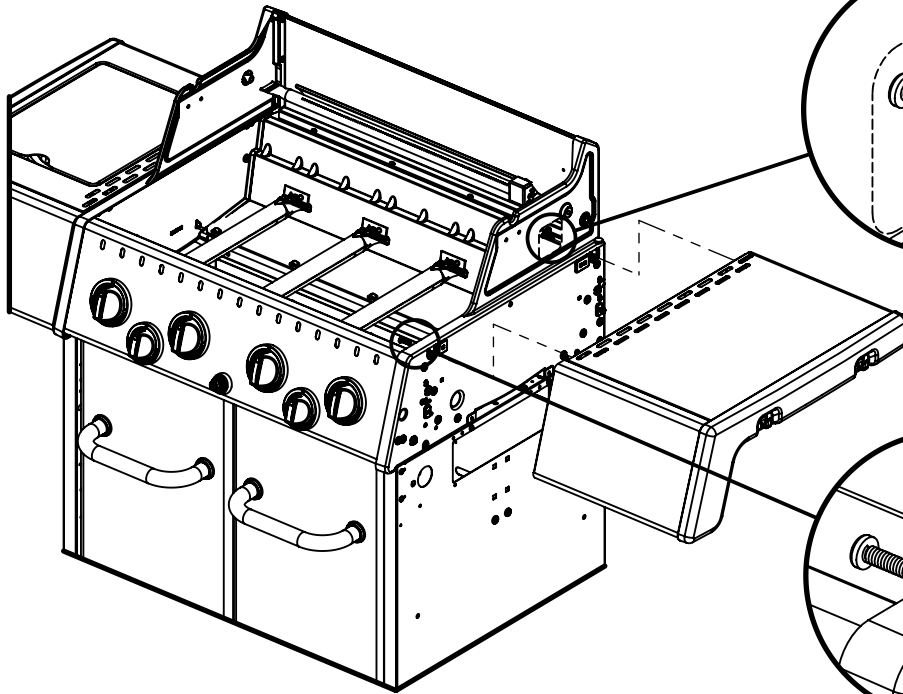

0/4

0/\*

&\$

&%

&&

&

KEY #	ITEM #	DESCRIPTION	DESCRIPTION	DESCRIPCION	765284	765287	765284	765287	765284	765287	765284	765287	765284	765287	765284	765287	765284	765287		
1	56005-804	LID	COVERCLE	TAPA	1	1	1	1	1	1	1	1	1	1	1	1	1	1	765344	765347
5	10081-69S	NAMEPLATE	PLAQUE D'IDENTIFICATION	PLACA CON NOMBRE	1	1	1	1	1	1	1	1	1	1	1	1	1	1	765384	765387
6	10571-6	HEAT INDICATOR	INDICATEUR DE CHALEUR	INDICADOR DE TEMPERATURA	1	1	1	1	1	1	1	1	1	1	1	1	1	1	765284	765287
7	24005-12A	HANDLE	POIGNÉE	MANGO	1	1	1	1	1	1	1	1	1	1	1	1	1	1	765284	765287
8	24009-936	HANDLE BEZEL	MONTURE DE POIGNÉE	BISEL DEL MANGO	2	2	2	2	2	2	2	2	2	2	2	2	2	2	765284	765287
10	52005-274	FIREBOX	BOITE DE FEU	CAJA DE FUEGO	1	1	1	1	1	1	1	1	1	1	1	1	1	1	765284	765287
15	22225-014A	COLLECTOR BOX	COLLECTE BOX	CAJA RECOLECTORA	1	1	1	1	1	1	1	1	1	1	1	1	1	1	765284	765287
17	27249-904	GREASE SHIELD	PROTECTION CONTRE LA GRAISSE	PROTECTOR CONTRA GRASA	4	4	4	4	4	4	4	4	4	4	4	4	4	4	765284	765287
25	52904-144LP	BURNER - MAIN	BRÛLEUR - PRINCIPAL	QUEMADOR - PRINCIPAL	4/4	4/4	4/4	4/4	4/4	4/4	4/4	4/4	4/4	4/4	4/4	4/4	4/4	4/4	765284	765287
28	52025-304NA	CONTROL COVER	PANNEAU DE CONTROLE	CUBIERTA DE CONTROL	1	1	1	1	1	1	1	1	1	1	1	1	1	1	765284	765287
29	59005-074	CONTROL ASSEMBLY	SOUPAPE	MECANISMO DE CONTROL	1	1	1	1	1	1	1	1	1	1	1	1	1	1	765284	765287
30	S13473-091	HOSE - SIDE BURNER	HOSE - BRÛLEUR DE CÔTÉ	MANGUERA - QUEMADOR LATERAL	1/4	1/4	1/4	1/4	1/4	1/4	1/4	1/4	1/4	1/4	1/4	1/4	1/4	1/4	765284	765287
31	10114-16	HOSE & REGULATOR	TUYAU ET REGULATEUR	MANGUERA Y REGULADOR	1/4	1/4	1/4	1/4	1/4	1/4	1/4	1/4	1/4	1/4	1/4	1/4	1/4	1/4	765284	765287
32	10111-K45	NATURAL GAS HOSE	TUYAU DE GAZ NATUREL	MANGUERA PARA GAS NATURAL	1/4	1/4	1/4	1/4	1/4	1/4	1/4	1/4	1/4	1/4	1/4	1/4	1/4	1/4	765284	765287
33	27905-354	BURNER - ROTISSERIE	BRÛLEUR DE TOURNÉBROCHE	QUEMADOR PARA ROSTIZAR	1	1	1	1	1	1	1	1	1	1	1	1	1	1	765284	765287
34	S15608A	ELECTRODE	ELECTRODE	ELECTRODO	1	1	1	1	1	1	1	1	1	1	1	1	1	1	765284	765287
35	50909-957	MANIFOLD - REAR BURNER	TUBE DE BRÛLEUR ARRIÈRE	TUBO QUEMADOR POSTERIOR	1	1	1	1	1	1	1	1	1	1	1	1	1	1	765284	765287
36	Y-11990	NUT HEX	ÉCROU HEXAGONAL	TUERCA HEXAGONAL	1	1	1	1	1	1	1	1	1	1	1	1	1	1	765284	765287
38	22002-268	CONTROL BEZEL - RESIN - LARGE	CONTROL BEZEL - RESIN - LARGE	BISEL DE CONTROL	4	4	4	4	4	4	4	4	4	4	4	4	4	4	765284	765287
39	22001-168	CONTROL BEZEL - RESIN - SMALL	CONTROL BEZEL - RESIN - SMALL	BISEL DE CONTROL	1	1	1	1	1	1	1	1	1	1	1	1	1	1	765284	765287
40	10472-K431	CONTROL KNOB - LARGE	BOUTON DE CONTROLE	PERILLA DE CONTROL	4	4	4	4	4	4	4	4	4	4	4	4	4	4	765284	765287
41	10472-K231	CONTROL KNOB - SMALL	BOUTON DE CONTROLE	PERILLA DE CONTROL	1	1	1	1	1	1	1	1	1	1	1	1	1	1	765284	765287
42	10342-247	ELECTRONIC IGNITOR	ALLUMAGE ELECTRONIQUE	ENCENDEADOR ELECTRÓNICO	1	1	1	1	1	1	1	1	1	1	1	1	1	1	765284	765287
43	10342-245	ELECTRODE	ÉLECTRODE	ELECTRODO	1	1	1	1	1	1	1	1	1	1	1	1	1	1	765284	765287
44	52209-404	FLAV-R-WAVE®	FLAV-R-WAVE®	FLAV-R-WAVE®	2	2	2	2	2	2	2	2	2	2	2	2	2	2	765284	765287
45a	52007-181	GRID-SINGLE-CAST IRON	GRILLE-SEUL-FER	REJILLA-UNICA-HIERRO	4	4	4	4	4	4	4	4	4	4	4	4	4	4	765284	765287
45b	52005-284	GRID-SINGLE-SS	GRILLE-SEUL-INOX	REJILLA-UNICA-INOX	2	2	2	2	2	2	2	2	2	2	2	2	2	2	765284	765287
46	52002-181	GRID-DOUBLE-CAST IRON	GRILLE-DOUBLE-FER	REJILLA-DOUBLE-HIERRO	2	2	2	2	2	2	2	2	2	2	2	2	2	2	765284	765287
47	52005-991	GRID-DOUBLE-SS	GRILLE-DOUBLE-INOX	REJILLA-DOUBLE-INOX	2	2	2	2	2	2	2	2	2	2	2	2	2	2	765284	765287
48	52009-901	GRID - WARMING RACK	GRILLE - MAINTIEN AU CHAUD	REJILLA - ESTANTE PARA CALENTAR	1	1	1	1	1	1	1	1	1	1	1	1	1	1	765284	765287
49	52009-901	GREASE TRAY	PLATEAU A GRAISSE	BANDEJA RECOLECTORA DE GRASA	1	1	1	1	1	1	1	1	1	1	1	1	1	1	765284	765287
50	51275-134A	GREASE PAN	CUVETTE A GRAISSE	BANDEJA PARA LA GRASA	1	1	1	1	1	1	1	1	1	1	1	1	1	1	765284	765287
51	51275-131A	GREASE TRAY - RAIL	PLATEAU A GRAISSE - SUPPORT	BANDEJA DE GRASA - SOPORTE	2	2	2	2	2	2	2	2	2	2	2	2	2	2	765284	765287
51	51275-114A	DOOR - LEFT HAND	PORTE - GAUCHE	PUERTA - IZQUIERDA	1	1	1	1	1	1	1	1	1	1	1	1	1	1	765284	765287
51	51275-114A	DOOR - RIGHT HAND	PORTE - DROITE	PUERTA - DERECHA	1	1	1	1	1	1	1	1	1	1	1	1	1	1	765284	765287
55	21071-113	DOOR HANDLE	POIGNÉE DE LA PORTE	TIRADOR DE PUERTA	1	1	1	1	1	1	1	1	1	1	1	1	1	1	765284	765287
56	21070-13	HANDLE BEZEL	MONTURE DE POIGNÉE	TIRADOR BEZEL	2	2	2	2	2	2	2	2	2	2	2	2	2	2	765284	765287
60	21109-905	CABINET - SIDE PANEL	CABINET - PANNEAU LATÉRAL	ARMARIO - PANEL LATERAL	4	4	4	4	4	4	4	4	4	4	4	4	4	4	765284	765287
61	21305-925	CABINET - REAR PANEL	CABINET - PANNEAU ARRIÈRE	ARMARIO - PANEL TRASERO	2	2	2	2	2	2	2	2	2	2	2	2	2	2	765284	765287
65	51615-245	CABINET - LOWER BASE	TABLETTE INFÉRIEURE	ARMARIO - BASE INFERIOR	1/4	1/4	1/4	1/4	1/4	1/4	1/4	1/4	1/4	1/4	1/4	1/4	1/4	1/4	765284	765287
	51615-275				1/4	1/4	1/4	1/4	1/4	1/4	1/4	1/4	1/4	1/4	1/4	1/4	1/4	1/4	765284	765287
	51615-271				1	1	1	1	1	1	1	1	1	1	1	1	1	1	765284	765287