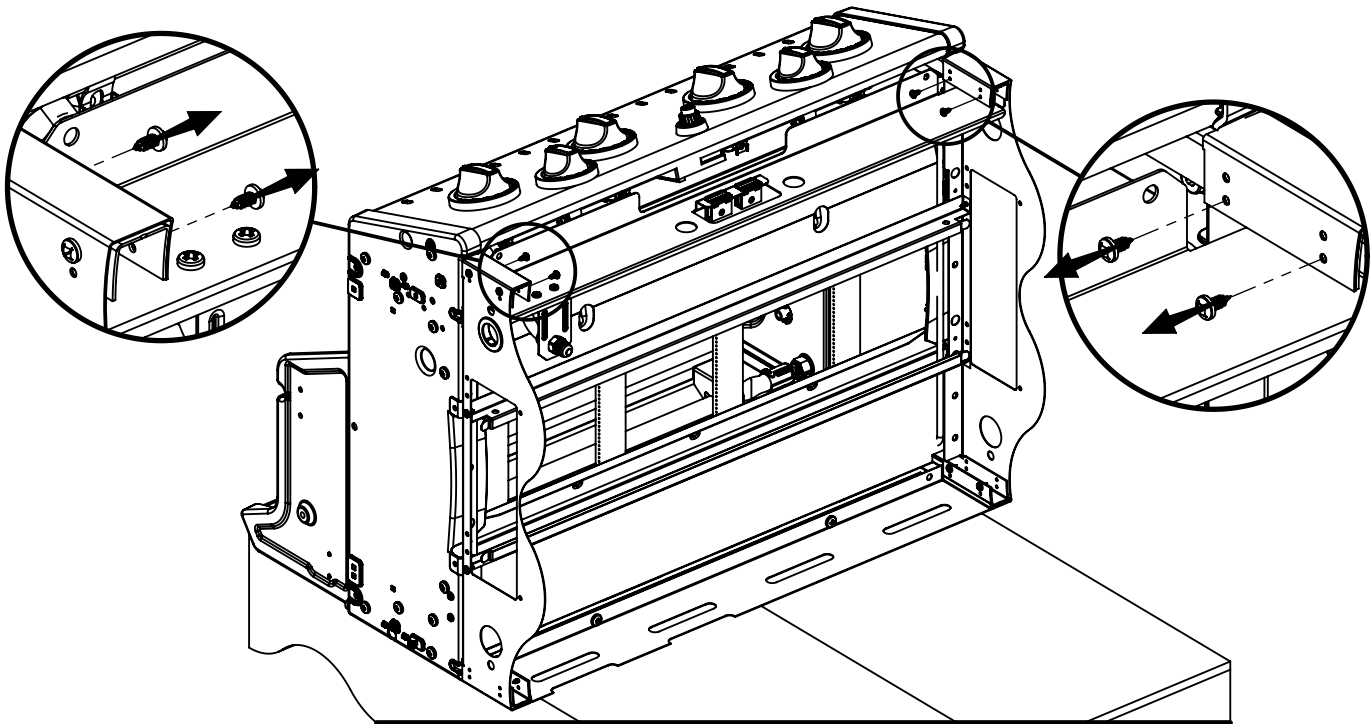

0/4

0/\*

&\$

&%

&&

&

KEY #	ITEM #	DESCRIPTION	DESCRIPTION	DESCRIPCION	765284	765287	765284	765287	765284	765287	765284	765287	765284	765287	765284	765287	765284	765287		
1	56005-804	LID	COVERCLE	TAPA	1	1	1	1	1	1	1	1	1	1	1	1	1	1	765344	765347
5	10081-69S	NAMEPLATE	PLAQUE D'IDENTIFICATION	PLACA CON NOMBRE	1	1	1	1	1	1	1	1	1	1	1	1	1	1	765384	765387
6	10571-6	HEAT INDICATOR	INDICATEUR DE CHALEUR	INDICADOR DE TEMPERATURA	1	1	1	1	1	1	1	1	1	1	1	1	1	1	765284	765287
7	24005-12A	HANDLE	POIGNÉE	MANGO	1	1	1	1	1	1	1	1	1	1	1	1	1	1	765284	765287
8	24009-936	HANDLE BEZEL	MONTURE DE POIGNÉE	BISEL DEL MANGO	2	2	2	2	2	2	2	2	2	2	2	2	2	2	765284	765287
10	52005-274	FIREBOX	BOITE DE FEU	CAJA DE FUEGO	1	1	1	1	1	1	1	1	1	1	1	1	1	1	765284	765287
15	22225-014A	COLLECTOR BOX	COLLECTE BOX	CAJA RECOLECTORA	1	1	1	1	1	1	1	1	1	1	1	1	1	1	765284	765287
17	27249-904	GREASE SHIELD	PROTECTION CONTRE LA GRAISSE	PROTECTOR CONTRA GRASA	4	4	4	4	4	4	4	4	4	4	4	4	4	4	765284	765287
25	52904-144LP	BURNER - MAIN	BRÛLEUR - PRINCIPAL	QUEMADOR - PRINCIPAL	4/4	4/4	4/4	4/4	4/4	4/4	4/4	4/4	4/4	4/4	4/4	4/4	4/4	4/4	765284	765287
28	52025-304NA	CONTROL COVER	PANNEAU DE CONTROLE	CUBIERTA DE CONTROL	1	1	1	1	1	1	1	1	1	1	1	1	1	1	765284	765287
29	59005-074	CONTROL ASSEMBLY	SOUPAPE	MECANISMO DE CONTROL	1	1	1	1	1	1	1	1	1	1	1	1	1	1	765284	765287
30	S13473-091	HOSE - SIDE BURNER	HOSE - BRÛLEUR DE CÔTÉ	MANGUERA - QUEMADOR LATERAL	1/4	1/4	1/4	1/4	1/4	1/4	1/4	1/4	1/4	1/4	1/4	1/4	1/4	1/4	765284	765287
31	10114-16	HOSE & REGULATOR	TUYAU ET REGULATEUR	MANGUERA Y REGULADOR	1/4	1/4	1/4	1/4	1/4	1/4	1/4	1/4	1/4	1/4	1/4	1/4	1/4	1/4	765284	765287
32	10111-K45	NATURAL GAS HOSE	TUYAU DE GAZ NATUREL	MANGUERA PARA GAS NATURAL	1/4	1/4	1/4	1/4	1/4	1/4	1/4	1/4	1/4	1/4	1/4	1/4	1/4	1/4	765284	765287
33	27905-354	BURNER - ROTISSERIE	BRÛLEUR DE TOURNÉBROCHE	QUEMADOR PARA ROSTIZAR	1	1	1	1	1	1	1	1	1	1	1	1	1	1	765284	765287
34	S15608A	ELECTRODE	ELECTRODE	ELECTRODO	1	1	1	1	1	1	1	1	1	1	1	1	1	1	765284	765287
35	50909-957	MANIFOLD - REAR BURNER	TUBE DE BRÛLEUR ARRIÈRE	TUBO QUEMADOR POSTERIOR	1	1	1	1	1	1	1	1	1	1	1	1	1	1	765284	765287
36	Y-11990	NUT HEX	ÉCROU HEXAGONAL	TUERCA HEXAGONAL	1	1	1	1	1	1	1	1	1	1	1	1	1	1	765284	765287
38	22002-268	CONTROL BEZEL - RESIN - LARGE	CONTROL BEZEL - RESIN - LARGE	BISEL DE CONTROL	4	4	4	4	4	4	4	4	4	4	4	4	4	4	765284	765287
39	22001-168	CONTROL BEZEL - RESIN - SMALL	CONTROL BEZEL - RESIN - SMALL	BISEL DE CONTROL	1	1	1	1	1	1	1	1	1	1	1	1	1	1	765284	765287
40	10472-K431	CONTROL KNOB - LARGE	BOUTON DE CONTROLE	PERILLA DE CONTROL	4	4	4	4	4	4	4	4	4	4	4	4	4	4	765284	765287
41	10472-K231	CONTROL KNOB - SMALL	BOUTON DE CONTROLE	PERILLA DE CONTROL	1	1	1	1	1	1	1	1	1	1	1	1	1	1	765284	765287
42	10342-247	ELECTRONIC IGNITOR	ALLUMAGE ELECTRONIQUE	ENCENDEADOR ELECTRÓNICO	1	1	1	1	1	1	1	1	1	1	1	1	1	1	765284	765287
43	10342-245	ELECTRODE	ÉLECTRODE	ELECTRODO	1	1	1	1	1	1	1	1	1	1	1	1	1	1	765284	765287
44	52209-404	FLAV-R-WAVE®	FLAV-R-WAVE®	FLAV-R-WAVE®	2	2	2	2	2	2	2	2	2	2	2	2	2	2	765284	765287
45a	52007-181	GRID-SINGLE-CAST IRON	GRILLE-SEUL-FER	REJILLA-UNICA-HIERRO	4	4	4	4	4	4	4	4	4	4	4	4	4	4	765284	765287
45b	52005-284	GRID-SINGLE-SS	GRILLE-SEUL-INOX	REJILLA-UNICA-INOX	2	2	2	2	2	2	2	2	2	2	2	2	2	2	765284	765287
46	52002-181	GRID-DOUBLE-CAST IRON	GRILLE-DOUBLE-FER	REJILLA-DOUBLE-HIERRO	2	2	2	2	2	2	2	2	2	2	2	2	2	2	765284	765287
47	52005-991	GRID-DOUBLE-SS	GRILLE-DOUBLE-INOX	REJILLA-DOUBLE-INOX	2	2	2	2	2	2	2	2	2	2	2	2	2	2	765284	765287
48	52009-901	GRID - WARMING RACK	GRILLE - MAINTIEN AU CHAUD	REJILLA - ESTANTE PARA CALENTAR	1	1	1	1	1	1	1	1	1	1	1	1	1	1	765284	765287
49	52009-901	GREASE TRAY	PLATEAU A GRAISSE	BANDEJA RECOLECTORA DE GRASA	1	1	1	1	1	1	1	1	1	1	1	1	1	1	765284	765287
50	51275-134A	GREASE PAN	CUVETTE A GRAISSE	BANDEJA PARA LA GRASA	1	1	1	1	1	1	1	1	1	1	1	1	1	1	765284	765287
51	51275-131A	GREASE TRAY - RAIL	PLATEAU A GRAISSE - SUPPORT	BANDEJA DE GRASA - SOPORTE	2	2	2	2	2	2	2	2	2	2	2	2	2	2	765284	765287
51	51275-114A	DOOR - LEFT HAND	PORTE - GAUCHE	PUERTA - IZQUIERDA	1	1	1	1	1	1	1	1	1	1	1	1	1	1	765284	765287
51	51275-114A	DOOR - RIGHT HAND	PORTE - DROITE	PUERTA - DERECHA	1	1	1	1	1	1	1	1	1	1	1	1	1	1	765284	765287
55	21071-113	DOOR HANDLE	POIGNÉE DE LA PORTE	TIRADOR DE PUERTA	1	1	1	1	1	1	1	1	1	1	1	1	1	1	765284	765287
56	21070-13	HANDLE BEZEL	MONTURE DE POIGNÉE	TIRADOR BEZEL	2	2	2	2	2	2	2	2	2	2	2	2	2	2	765284	765287
60	21109-905	CABINET - SIDE PANEL	CABINET - PANNEAU LATÉRAL	ARMARIO - PANEL LATERAL	4	4	4	4	4	4	4	4	4	4	4	4	4	4	765284	765287
61	21305-925	CABINET - REAR PANEL	CABINET - PANNEAU ARRIÈRE	ARMARIO - PANEL TRASERO	2	2	2	2	2	2	2	2	2	2	2	2	2	2	765284	765287
65	51615-245	CABINET - LOWER BASE	TABLETTE INFÉRIEURE	ARMARIO - BASE INFERIOR	1/4	1/4	1/4	1/4	1/4	1/4	1/4	1/4	1/4	1/4	1/4	1/4	1/4	1/4	765284	765287
	51615-275				1/4	1/4	1/4	1/4	1/4	1/4	1/4	1/4	1/4	1/4	1/4	1/4	1/4	1/4	765284	765287
	51615-271				1	1	1	1	1	1	1	1	1	1	1	1	1	1	765284	765287