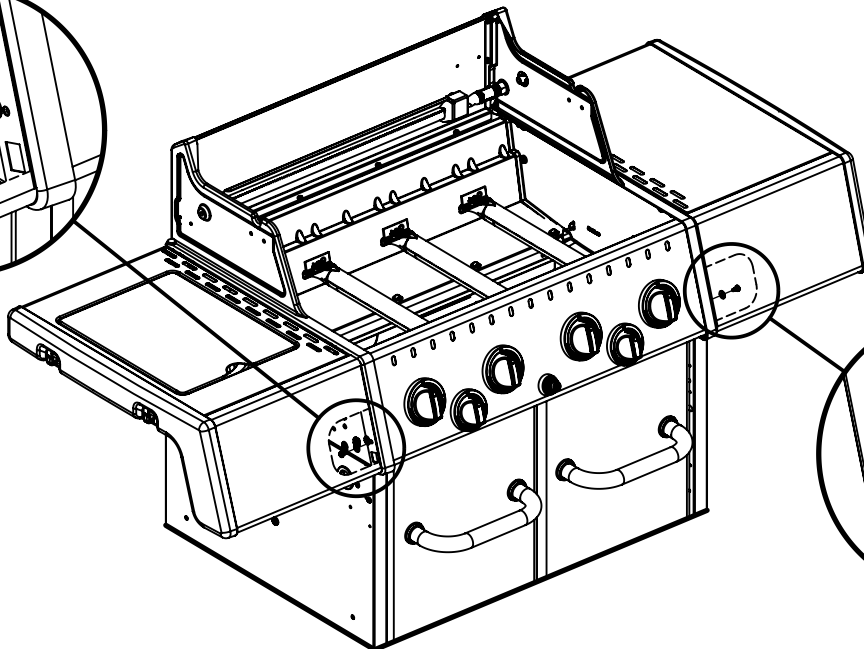

0/4

0/\*

&\$

&%

&&

&

KEY #	ITEM #	DESCRIPTION	DESCRIPTION	DESCRIPCION	765284	765287	765284	765287	765284	765287	765284	765287	765284	765287	765284	765287	765284	765287		
1	56005-804	LID	COVERCLE	TAPA	1	1	1	1	1	1	1	1	1	1	1	1	1	1	765344	765347
5	10081-69S	NAMEPLATE	PLAQUE D'IDENTIFICATION	PLACA CON NOMBRE	1	1	1	1	1	1	1	1	1	1	1	1	1	1	765384	765387
6	10571-6	HEAT INDICATOR	INDICATEUR DE CHALEUR	INDICADOR DE TEMPERATURA	1	1	1	1	1	1	1	1	1	1	1	1	1	1	765284	765287
7	24005-12A	HANDLE	POIGNÉE	MANGO	1	1	1	1	1	1	1	1	1	1	1	1	1	1	765284	765287
8	24009-936	HANDLE BEZEL	MONTURE DE POIGNÉE	BISEL DEL MANGO	2	2	2	2	2	2	2	2	2	2	2	2	2	2	765284	765287
10	52005-274	FIREBOX	BOITE DE FEU	CAJA DE FUEGO	1	1	1	1	1	1	1	1	1	1	1	1	1	1	765284	765287
15	22225-014A	COLLECTOR BOX	COLLECTE BOX	CAJA RECOLECTORA	1	1	1	1	1	1	1	1	1	1	1	1	1	1	765284	765287
17	27249-904	GREASE SHIELD	PROTECTION CONTRE LA GRAISSE	PROTECTOR CONTRA GRASA	4	4	4	4	4	4	4	4	4	4	4	4	4	4	765284	765287
25	52904-144LP	BURNER - MAIN	BRÛLEUR - PRINCIPAL	QUEMADOR - PRINCIPAL	4/4	4/4	4/4	4/4	4/4	4/4	4/4	4/4	4/4	4/4	4/4	4/4	4/4	4/4	765284	765287
28	52025-304NA	CONTROL COVER	PANNEAU DE CONTROLE	CUBIERTA DE CONTROL	1	1	1	1	1	1	1	1	1	1	1	1	1	1	765284	765287
29	59005-074	CONTROL ASSEMBLY	SOUPAPE	MECANISMO DE CONTROL	1	1	1	1	1	1	1	1	1	1	1	1	1	1	765284	765287
30	S13473-091	HOSE - SIDE BURNER	HOSE - BRÛLEUR DE CÔTÉ	MANGUERA - QUEMADOR LATERAL	1/4	1/4	1/4	1/4	1/4	1/4	1/4	1/4	1/4	1/4	1/4	1/4	1/4	1/4	765284	765287
31	10114-16	HOSE & REGULATOR	TUYAU ET REGULATEUR	MANGUERA Y REGULADOR	1/4	1/4	1/4	1/4	1/4	1/4	1/4	1/4	1/4	1/4	1/4	1/4	1/4	1/4	765284	765287
32	10111-K45	NATURAL GAS HOSE	TUYAU DE GAZ NATUREL	MANGUERA PARA GAS NATURAL	1/4	1/4	1/4	1/4	1/4	1/4	1/4	1/4	1/4	1/4	1/4	1/4	1/4	1/4	765284	765287
33	27905-354	BURNER - ROTISSERIE	BRÛLEUR DE TOURNÉBROCHE	QUEMADOR PARA ROSTIZAR	1	1	1	1	1	1	1	1	1	1	1	1	1	1	765284	765287
34	S15608A	ELECTRODE	ELECTRODE	ELECTRODO	1	1	1	1	1	1	1	1	1	1	1	1	1	1	765284	765287
35	50909-957	MANIFOLD - REAR BURNER	TUBE DE BRÛLEUR ARRIÈRE	TUBO QUEMADOR POSTERIOR	1	1	1	1	1	1	1	1	1	1	1	1	1	1	765284	765287
36	Y-11990	NUT HEX	ÉCROU HEXAGONAL	TUERCA HEXAGONAL	1	1	1	1	1	1	1	1	1	1	1	1	1	1	765284	765287
38	22002-268	CONTROL BEZEL - RESIN - LARGE	CONTROL BEZEL - RESIN - LARGE	BISEL DE CONTROL	4	4	4	4	4	4	4	4	4	4	4	4	4	4	765284	765287
39	22001-168	CONTROL BEZEL - RESIN - SMALL	CONTROL BEZEL - RESIN - SMALL	BISEL DE CONTROL	1	1	1	1	1	1	1	1	1	1	1	1	1	1	765284	765287
40	10472-K431	CONTROL KNOB - LARGE	BOUTON DE CONTROLE	PERILLA DE CONTROL	4	4	4	4	4	4	4	4	4	4	4	4	4	4	765284	765287
41	10472-K231	CONTROL KNOB - SMALL	BOUTON DE CONTROLE	PERILLA DE CONTROL	1	1	1	1	1	1	1	1	1	1	1	1	1	1	765284	765287
42	10342-247	ELECTRONIC IGNITOR	ALLUMAGE ELECTRONIQUE	ENCENDEADOR ELECTRÓNICO	1	1	1	1	1	1	1	1	1	1	1	1	1	1	765284	765287
43	10342-245	ELECTRODE	ÉLECTRODE	ELECTRODO	1	1	1	1	1	1	1	1	1	1	1	1	1	1	765284	765287
44	52209-404	FLAV-R-WAVE®	FLAV-R-WAVE®	FLAV-R-WAVE®	2	2	2	2	2	2	2	2	2	2	2	2	2	2	765284	765287
45a	52007-181	GRID-SINGLE-CAST IRON	GRILLE-SEUL-FER	REJILLA-UNICA-HIERRO	4	4	4	4	4	4	4	4	4	4	4	4	4	4	765284	765287
45b	52005-284	GRID-SINGLE-SS	GRILLE-SEUL-INOX	REJILLA-UNICA-INOX	2	2	2	2	2	2	2	2	2	2	2	2	2	2	765284	765287
46	52002-181	GRID-DOUBLE-CAST IRON	GRILLE-DOUBLE-FER	REJILLA-DOUBLE-HIERRO	2	2	2	2	2	2	2	2	2	2	2	2	2	2	765284	765287
47	52005-991	GRID-DOUBLE-SS	GRILLE-DOUBLE-INOX	REJILLA-DOUBLE-INOX	2	2	2	2	2	2	2	2	2	2	2	2	2	2	765284	765287
48	52009-901	GRID - WARMING RACK	GRILLE - MAINTIEN AU CHAUD	REJILLA - ESTANTE PARA CALENTAR	1	1	1	1	1	1	1	1	1	1	1	1	1	1	765284	765287
49	52009-901	GREASE TRAY	PLATEAU A GRAISSE	BANDEJA RECOLECTORA DE GRASA	1	1	1	1	1	1	1	1	1	1	1	1	1	1	765284	765287
50	51275-134A	GREASE PAN	CUVETTE A GRAISSE	BANDEJA PARA LA GRASA	1	1	1	1	1	1	1	1	1	1	1	1	1	1	765284	765287
51	51275-131A	GREASE TRAY - RAIL	PLATEAU A GRAISSE - SUPPORT	BANDEJA DE GRASA - SOPORTE	2	2	2	2	2	2	2	2	2	2	2	2	2	2	765284	765287
51	51275-114A	DOOR - LEFT HAND	PORTE - GAUCHE	PUERTA - IZQUIERDA	1	1	1	1	1	1	1	1	1	1	1	1	1	1	765284	765287
51	51275-114A	DOOR - RIGHT HAND	PORTE - DROITE	PUERTA - DERECHA	1	1	1	1	1	1	1	1	1	1	1	1	1	1	765284	765287
55	21071-113	DOOR HANDLE	POIGNÉE DE LA PORTE	TIRADOR DE PUERTA	1	1	1	1	1	1	1	1	1	1	1	1	1	1	765284	765287
56	21070-13	HANDLE BEZEL	MONTURE DE POIGNÉE	TIRADOR BEZEL	2	2	2	2	2	2	2	2	2	2	2	2	2	2	765284	765287
60	21109-905	CABINET - SIDE PANEL	CABINET - PANNEAU LATÉRAL	ARMARIO - PANEL LATERAL	4	4	4	4	4	4	4	4	4	4	4	4	4	4	765284	765287
61	21305-925	CABINET - REAR PANEL	CABINET - PANNEAU ARRIÈRE	ARMARIO - PANEL TRASERO	2	2	2	2	2	2	2	2	2	2	2	2	2	2	765284	765287
65	51615-245	CABINET - LOWER BASE	TABLETTE INFÉRIEURE	ARMARIO - BASE INFERIOR	1/4	1/4	1/4	1/4	1/4	1/4	1/4	1/4	1/4	1/4	1/4	1/4	1/4	1/4	765284	765287
	51615-275				1/4	1/4	1/4	1/4	1/4	1/4	1/4	1/4	1/4	1/4	1/4	1/4	1/4	1/4	765284	765287
	51615-271				1	1	1	1	1	1	1	1	1	1	1	1	1	1	765284	765287