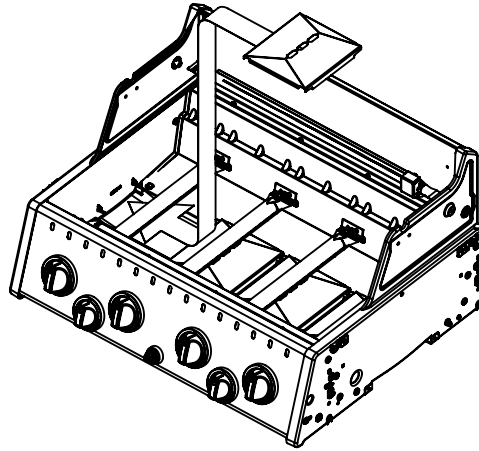

0/4

0/\*

&\$

&%

&&

&

KEY #	ITEM #	DESCRIPTION	DESCRIPTION	DESCRIPCION	765284	765287	765284	765287	765284	765287	765284	765287	765284	765287	765284	765287	765284	765287		
1	56005-804	LID	COVERCLE	TAPA	1	1	1	1	1	1	1	1	1	1	1	1	1	1	765344	765347
5	10081-69S	NAMEPLATE	PLAQUE D'IDENTIFICATION	PLACA CON NOMBRE	1	1	1	1	1	1	1	1	1	1	1	1	1	1	765384	765387
6	10571-6	HEAT INDICATOR	INDICATEUR DE CHALEUR	INDICADOR DE TEMPERATURA	1	1	1	1	1	1	1	1	1	1	1	1	1	1	765284	765287
7	24005-12A	HANDLE	POIGNÉE	MANGO	1	1	1	1	1	1	1	1	1	1	1	1	1	1	765284	765287
8	24009-936	HANDLE BEZEL	MONTURE DE POIGNÉE	BISEL DEL MANGO	2	2	2	2	2	2	2	2	2	2	2	2	2	2	765284	765287
10	52005-274	FIREBOX	BOITE DE FEU	CAJA DE FUEGO	1	1	1	1	1	1	1	1	1	1	1	1	1	1	765284	765287
15	22225-014A	COLLECTOR BOX	COLLECTE BOX	CAJA RECOLECTORA	1	1	1	1	1	1	1	1	1	1	1	1	1	1	765284	765287
17	27249-904	GREASE SHIELD	PROTECTION CONTRE LA GRAISSE	PROTECTOR CONTRA GRASA	4	4	4	4	4	4	4	4	4	4	4	4	4	4	765284	765287
25	52904-144LP	BURNER - MAIN	BRÛLEUR - PRINCIPAL	QUEMADOR - PRINCIPAL	4/4	4/4	4/4	4/4	4/4	4/4	4/4	4/4	4/4	4/4	4/4	4/4	4/4	4/4	765284	765287
28	52025-304NA	CONTROL COVER	PANNEAU DE CONTROLE	CUBIERTA DE CONTROL	1	1	1	1	1	1	1	1	1	1	1	1	1	1	765284	765287
29	59005-074	CONTROL ASSEMBLY	SOUPAPE	MECANISMO DE CONTROL	1	1	1	1	1	1	1	1	1	1	1	1	1	1	765284	765287
30	S13473-091	HOSE - SIDE BURNER	HOSE - BRÛLEUR DE CÔTÉ	MANGUERA - QUEMADOR LATERAL	1/4	1/4	1/4	1/4	1/4	1/4	1/4	1/4	1/4	1/4	1/4	1/4	1/4	1/4	765284	765287
31	10114-16	HOSE & REGULATOR	TUYAU ET REGULATEUR	MANGUERA Y REGULADOR	1/4	1/4	1/4	1/4	1/4	1/4	1/4	1/4	1/4	1/4	1/4	1/4	1/4	1/4	765284	765287
32	10111-K45	NATURAL GAS HOSE	TUYAU DE GAZ NATUREL	MANGUERA PARA GAS NATURAL	1/4	1/4	1/4	1/4	1/4	1/4	1/4	1/4	1/4	1/4	1/4	1/4	1/4	1/4	765284	765287
33	27905-354	BURNER - ROTISSERIE	BRÛLEUR DE TOURNÉBROCHE	QUEMADOR PARA ROSTIZAR	1	1	1	1	1	1	1	1	1	1	1	1	1	1	765284	765287
34	S15608A	ELECTRODE	ELECTRODE	ELECTRODO	1	1	1	1	1	1	1	1	1	1	1	1	1	1	765284	765287
35	50909-957	MANIFOLD - REAR BURNER	TUBE DE BRÛLEUR ARRIÈRE	TUBO QUEMADOR POSTERIOR	1	1	1	1	1	1	1	1	1	1	1	1	1	1	765284	765287
36	Y-11990	NUT HEX	ÉCROU HEXAGONAL	TUERCA HEXAGONAL	1	1	1	1	1	1	1	1	1	1	1	1	1	1	765284	765287
38	22002-268	CONTROL BEZEL - RESIN - LARGE	CONTROL BEZEL - RESIN - LARGE	BISEL DE CONTROL	4	4	4	4	4	4	4	4	4	4	4	4	4	4	765284	765287
39	22001-168	CONTROL BEZEL - RESIN - SMALL	CONTROL BEZEL - RESIN - SMALL	BISEL DE CONTROL	1	1	1	1	1	1	1	1	1	1	1	1	1	1	765284	765287
40	10472-K431	CONTROL KNOB - LARGE	BOUTON DE CONTROLE	PERILLA DE CONTROL	4	4	4	4	4	4	4	4	4	4	4	4	4	4	765284	765287
41	10472-K231	CONTROL KNOB - SMALL	BOUTON DE CONTROLE	PERILLA DE CONTROL	1	1	1	1	1	1	1	1	1	1	1	1	1	1	765284	765287
42	10342-247	ELECTRONIC IGNITOR	ALLUMAGE ELECTRONIQUE	ENCENDEADOR ELECTRÓNICO	1	1	1	1	1	1	1	1	1	1	1	1	1	1	765284	765287
43	10342-245	ELECTRODE	ÉLECTRODE	ELECTRODO	1	1	1	1	1	1	1	1	1	1	1	1	1	1	765284	765287
44	52209-404	FLAV-R-WAVE®	FLAV-R-WAVE®	FLAV-R-WAVE®	2	2	2	2	2	2	2	2	2	2	2	2	2	2	765284	765287
45a	52007-181	GRID-SINGLE-CAST IRON	GRILLE-SEUL-FER	REJILLA-UNICA-HIERRO	4	4	4	4	4	4	4	4	4	4	4	4	4	4	765284	765287
45b	52005-284	GRID-SINGLE-SS	GRILLE-SEUL-INOX	REJILLA-UNICA-INOX	2	2	2	2	2	2	2	2	2	2	2	2	2	2	765284	765287
46	52002-181	GRID-DOUBLE-CAST IRON	GRILLE-DOUBLE-FER	REJILLA-DOUBLE-HIERRO	2	2	2	2	2	2	2	2	2	2	2	2	2	2	765284	765287
47	52005-991	GRID-DOUBLE-SS	GRILLE-DOUBLE-INOX	REJILLA-DOUBLE-INOX	2	2	2	2	2	2	2	2	2	2	2	2	2	2	765284	765287
48	52009-901	GRID - WARMING RACK	GRILLE - MAINTIEN AU CHAUD	REJILLA - ESTANTE PARA CALENTAR	1	1	1	1	1	1	1	1	1	1	1	1	1	1	765284	765287
49	52009-901	GREASE TRAY	PLATEAU A GRAISSE	BANDEJA RECOLECTORA DE GRASA	1	1	1	1	1	1	1	1	1	1	1	1	1	1	765284	765287
50	51275-134A	GREASE PAN	CUVETTE A GRAISSE	BANDEJA PARA LA GRASA	1	1	1	1	1	1	1	1	1	1	1	1	1	1	765284	765287
51	51275-131A	GREASE TRAY - RAIL	PLATEAU A GRAISSE - SUPPORT	BANDEJA DE GRASA - SOPORTE	2	2	2	2	2	2	2	2	2	2	2	2	2	2	765284	765287
51	51275-114A	DOOR - LEFT HAND	PORTE - GAUCHE	PUERTA - IZQUIERDA	1	1	1	1	1	1	1	1	1	1	1	1	1	1	765284	765287
51	51275-114A	DOOR - RIGHT HAND	PORTE - DROITE	PUERTA - DERECHA	1	1	1	1	1	1	1	1	1	1	1	1	1	1	765284	765287
55	21071-113	DOOR HANDLE	POIGNÉE DE LA PORTE	TIRADOR DE PUERTA	1	1	1	1	1	1	1	1	1	1	1	1	1	1	765284	765287
56	21070-13	HANDLE BEZEL	MONTURE DE POIGNÉE	TIRADOR BEZEL	2	2	2	2	2	2	2	2	2	2	2	2	2	2	765284	765287
60	21109-905	CABINET - SIDE PANEL	CABINET - PANNEAU LATÉRAL	ARMARIO - PANEL LATERAL	4	4	4	4	4	4	4	4	4	4	4	4	4	4	765284	765287
61	21305-925	CABINET - REAR PANEL	CABINET - PANNEAU ARRIÈRE	ARMARIO - PANEL TRASERO	2	2	2	2	2	2	2	2	2	2	2	2	2	2	765284	765287
65	51615-245	CABINET - LOWER BASE	TABLETTE INFÉRIEURE	ARMARIO - BASE INFERIOR	1/4	1/4	1/4	1/4	1/4	1/4	1/4	1/4	1/4	1/4	1/4	1/4	1/4	1/4	765284	765287
	51615-275				1/4	1/4	1/4	1/4	1/4	1/4	1/4	1/4	1/4	1/4	1/4	1/4	1/4	1/4	765284	765287
	51615-271				1	1	1	1	1	1	1	1	1	1	1	1	1	1	765284	765287