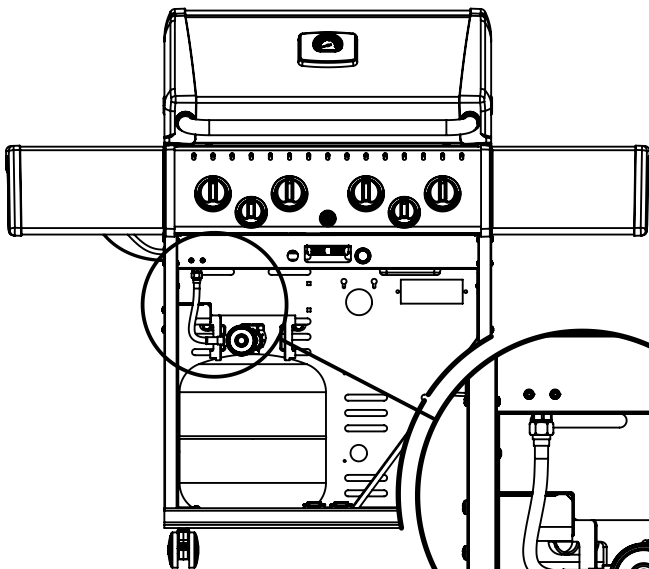

0/4

0/\*

&\$

&%

&&

&

KEY #	ITEM #	DESCRIPTION	DESCRIPTION	DESCRIPCION	765284	765287	765284	765287	765284	765287	765284	765287	765284	765287	765284	765287	765284	765287		
1	56005-804	LID	COVERCLE	TAPA	1	1	1	1	1	1	1	1	1	1	1	1	1	1	765344	765347
5	10081-69S	NAMEPLATE	PLAQUE D'IDENTIFICATION	PLACA CON NOMBRE	1	1	1	1	1	1	1	1	1	1	1	1	1	1	765384	765387
6	10571-6	HEAT INDICATOR	INDICATEUR DE CHALEUR	INDICADOR DE TEMPERATURA	1	1	1	1	1	1	1	1	1	1	1	1	1	1	765284	765287
7	24005-12A	HANDLE	POIGNÉE	MANGO	1	1	1	1	1	1	1	1	1	1	1	1	1	1	765284	765287
8	24009-936	HANDLE BEZEL	MONTURE DE POIGNÉE	BISEL DEL MANGO	2	2	2	2	2	2	2	2	2	2	2	2	2	2	765284	765287
10	52005-274	FIREBOX	BOITE DE FEU	CAJA DE FUEGO	1	1	1	1	1	1	1	1	1	1	1	1	1	1	765284	765287
15	22225-014A	COLLECTOR BOX	COLLECTE BOX	CAJA RECOLECTORA	1	1	1	1	1	1	1	1	1	1	1	1	1	1	765284	765287
17	27249-904	GREASE SHIELD	PROTECTION CONTRE LA GRAISSE	PROTECTOR CONTRA GRASA	4	4	4	4	4	4	4	4	4	4	4	4	4	4	765284	765287
25	52904-144LP	BURNER - MAIN	BRÛLEUR - PRINCIPAL	QUEMADOR - PRINCIPAL	4/4	4/4	4/4	4/4	4/4	4/4	4/4	4/4	4/4	4/4	4/4	4/4	4/4	4/4	765284	765287
28	52025-304NA	CONTROL COVER	PANNEAU DE CONTROLE	CUBIERTA DE CONTROL	1	1	1	1	1	1	1	1	1	1	1	1	1	1	765284	765287
29	59005-074	CONTROL ASSEMBLY	SOUPAPE	MECANISMO DE CONTROL	1	1	1	1	1	1	1	1	1	1	1	1	1	1	765284	765287
30	S13473-091	HOSE - SIDE BURNER	HOSE - BRÛLEUR DE CÔTÉ	MANGUERA - QUEMADOR LATERAL	1/4	1/4	1/4	1/4	1/4	1/4	1/4	1/4	1/4	1/4	1/4	1/4	1/4	1/4	765284	765287
31	10114-16	HOSE & REGULATOR	TUYAU ET REGULATEUR	MANGUERA Y REGULADOR	1/4	1/4	1/4	1/4	1/4	1/4	1/4	1/4	1/4	1/4	1/4	1/4	1/4	1/4	765284	765287
32	10111-K45	NATURAL GAS HOSE	TUYAU DE GAZ NATUREL	MANGUERA PARA GAS NATURAL	1/4	1/4	1/4	1/4	1/4	1/4	1/4	1/4	1/4	1/4	1/4	1/4	1/4	1/4	765284	765287
33	27905-354	BURNER - ROTISSERIE	BRÛLEUR DE TOURNÉBROCHE	QUEMADOR PARA ROSTIZAR	1	1	1	1	1	1	1	1	1	1	1	1	1	1	765284	765287
34	S15608A	ELECTRODE	ELECTRODE	ELECTRODO	1	1	1	1	1	1	1	1	1	1	1	1	1	1	765284	765287
35	50909-957	MANIFOLD - REAR BURNER	TUBE DE BRÛLEUR ARRIÈRE	TUBO QUEMADOR POSTERIOR	1	1	1	1	1	1	1	1	1	1	1	1	1	1	765284	765287
36	Y-11990	NUT HEX	ÉCROU HEXAGONAL	TUERCA HEXAGONAL	1	1	1	1	1	1	1	1	1	1	1	1	1	1	765284	765287
38	22002-268	CONTROL BEZEL - RESIN - LARGE	CONTROL BEZEL - RESIN - LARGE	BISEL DE CONTROL	4	4	4	4	4	4	4	4	4	4	4	4	4	4	765284	765287
39	22001-168	CONTROL BEZEL - RESIN - SMALL	CONTROL BEZEL - RESIN - SMALL	BISEL DE CONTROL	1	1	1	1	1	1	1	1	1	1	1	1	1	1	765284	765287
40	10472-K431	CONTROL KNOB - LARGE	BOUTON DE CONTROLE	PERILLA DE CONTROL	4	4	4	4	4	4	4	4	4	4	4	4	4	4	765284	765287
41	10472-K231	CONTROL KNOB - SMALL	BOUTON DE CONTROLE	PERILLA DE CONTROL	1	1	1	1	1	1	1	1	1	1	1	1	1	1	765284	765287
42	10342-247	ELECTRONIC IGNITOR	ALLUMAGE ELECTRONIQUE	ENCENDEADOR ELECTRÓNICO	1	1	1	1	1	1	1	1	1	1	1	1	1	1	765284	765287
43	10342-245	ELECTRODE	ÉLECTRODE	ELECTRODO	1	1	1	1	1	1	1	1	1	1	1	1	1	1	765284	765287
44	52209-404	FLAV-R-WAVE®	FLAV-R-WAVE®	FLAV-R-WAVE®	2	2	2	2	2	2	2	2	2	2	2	2	2	2	765284	765287
45a	52007-181	GRID-SINGLE-CAST IRON	GRILLE-SEUL-FER	REJILLA-UNICA-HIERRO	4	4	4	4	4	4	4	4	4	4	4	4	4	4	765284	765287
45b	52005-284	GRID-SINGLE-SS	GRILLE-SEUL-INOX	REJILLA-UNICA-INOX	2	2	2	2	2	2	2	2	2	2	2	2	2	2	765284	765287
46	52002-181	GRID-DOUBLE-CAST IRON	GRILLE-DOUBLE-FER	REJILLA-DOUBLE-HIERRO	2	2	2	2	2	2	2	2	2	2	2	2	2	2	765284	765287
47	52005-991	GRID-DOUBLE-SS	GRILLE-DOUBLE-INOX	REJILLA-DOUBLE-INOX	2	2	2	2	2	2	2	2	2	2	2	2	2	2	765284	765287
48	52009-901	GRID - WARMING RACK	GRILLE - MAINTIEN AU CHAUD	REJILLA - ESTANTE PARA CALENTAR	1	1	1	1	1	1	1	1	1	1	1	1	1	1	765284	765287
49	52009-901	GREASE TRAY	PLATEAU A GRAISSE	BANDEJA RECOLECTORA DE GRASA	1	1	1	1	1	1	1	1	1	1	1	1	1	1	765284	765287
50	51275-134A	GREASE PAN	CUVETTE A GRAISSE	BANDEJA PARA LA GRASA	1	1	1	1	1	1	1	1	1	1	1	1	1	1	765284	765287
51	51275-131A	GREASE TRAY - RAIL	PLATEAU A GRAISSE - SUPPORT	BANDEJA DE GRASA - SOPORTE	2	2	2	2	2	2	2	2	2	2	2	2	2	2	765284	765287
51	51275-114A	DOOR - LEFT HAND	PORTE - GAUCHE	PUERTA - IZQUIERDA	1	1	1	1	1	1	1	1	1	1	1	1	1	1	765284	765287
51	51275-114A	DOOR - RIGHT HAND	PORTE - DROITE	PUERTA - DERECHA	1	1	1	1	1	1	1	1	1	1	1	1	1	1	765284	765287
55	21071-113	DOOR HANDLE	POIGNÉE DE LA PORTE	TIRADOR DE PUERTA	1	1	1	1	1	1	1	1	1	1	1	1	1	1	765284	765287
56	21070-13	HANDLE BEZEL	MONTURE DE POIGNÉE	TIRADOR BEZEL	2	2	2	2	2	2	2	2	2	2	2	2	2	2	765284	765287
60	21109-905	CABINET - SIDE PANEL	CABINET - PANNEAU LATÉRAL	ARMARIO - PANEL LATERAL	4	4	4	4	4	4	4	4	4	4	4	4	4	4	765284	765287
61	21305-925	CABINET - REAR PANEL	CABINET - PANNEAU ARRIÈRE	ARMARIO - PANEL TRASERO	2	2	2	2	2	2	2	2	2	2	2	2	2	2	765284	765287
65	51615-245	CABINET - LOWER BASE	TABLETTE INFÉRIEURE	ARMARIO - BASE INFERIOR	1/4	1/4	1/4	1/4	1/4	1/4	1/4	1/4	1/4	1/4	1/4	1/4	1/4	1/4	765284	765287
	51615-275				1/4	1/4	1/4	1/4	1/4	1/4	1/4	1/4	1/4	1/4	1/4	1/4	1/4	1/4	765284	765287
	51615-271				1	1	1	1	1	1	1	1	1	1	1	1	1	1	765284	765287