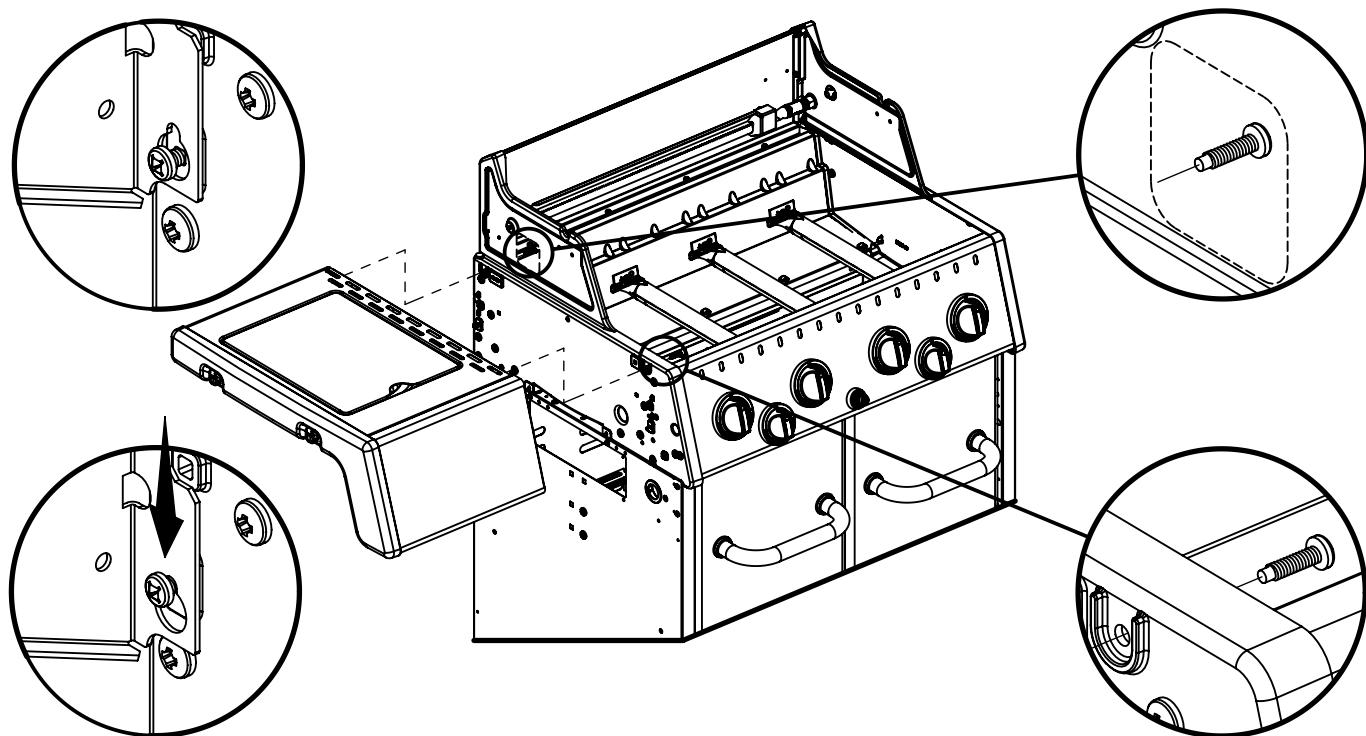

0/4

0/\*

&\$

&%

&&

&

KEY #	ITEM #	DESCRIPTION	DESCRIPTION	DESCRIPCION	765284	765287	765284	765287	765284	765287	765284	765287	765284	765287	765284	765287	765284	765287		
1	56005-804	LID	COVERCLE	TAPA	1	1	1	1	1	1	1	1	1	1	1	1	1	1	765344	765347
5	10081-69S	NAMEPLATE	PLAQUE D'IDENTIFICATION	PLACA CON NOMBRE	1	1	1	1	1	1	1	1	1	1	1	1	1	1	765384	765387
6	10571-6	HEAT INDICATOR	INDICATEUR DE CHALEUR	INDICADOR DE TEMPERATURA	1	1	1	1	1	1	1	1	1	1	1	1	1	1	765284	765287
7	24005-12A	HANDLE	POIGNÉE	MANGO	1	1	1	1	1	1	1	1	1	1	1	1	1	1	765284	765287
8	24009-936	HANDLE BEZEL	MONTURE DE POIGNÉE	BISEL DEL MANGO	2	2	2	2	2	2	2	2	2	2	2	2	2	2	765284	765287
10	52005-274	FIREBOX	BOITE DE FEU	CAJA DE FUEGO	1	1	1	1	1	1	1	1	1	1	1	1	1	1	765284	765287
15	22225-014A	COLLECTOR BOX	COLLECTE BOX	CAJA RECOLECTORA	1	1	1	1	1	1	1	1	1	1	1	1	1	1	765284	765287
17	27249-904	GREASE SHIELD	PROTECTION CONTRE LA GRAISSE	PROTECTOR CONTRA GRASA	4	4	4	4	4	4	4	4	4	4	4	4	4	4	765284	765287
25	52904-144LP	BURNER - MAIN	BRÛLEUR - PRINCIPAL	QUEMADOR - PRINCIPAL	4/4	4/4	4/4	4/4	4/4	4/4	4/4	4/4	4/4	4/4	4/4	4/4	4/4	4/4	765284	765287
28	52025-304NA	CONTROL COVER	PANNEAU DE CONTROLE	CUBIERTA DE CONTROL	1	1	1	1	1	1	1	1	1	1	1	1	1	1	765284	765287
29	59005-074	CONTROL ASSEMBLY	SOUPAPE	MECANISMO DE CONTROL	1	1	1	1	1	1	1	1	1	1	1	1	1	1	765284	765287
30	S13473-091	HOSE - SIDE BURNER	HOSE - BRÛLEUR DE CÔTÉ	MANGUERA - QUEMADOR LATERAL	1/4	1/4	1/4	1/4	1/4	1/4	1/4	1/4	1/4	1/4	1/4	1/4	1/4	1/4	765284	765287
31	10114-16	HOSE & REGULATOR	TUYAU ET REGULATEUR	MANGUERA Y REGULADOR	1/4	1/4	1/4	1/4	1/4	1/4	1/4	1/4	1/4	1/4	1/4	1/4	1/4	1/4	765284	765287
32	10111-K45	NATURAL GAS HOSE	TUYAU DE GAZ NATUREL	MANGUERA PARA GAS NATURAL	1/4	1/4	1/4	1/4	1/4	1/4	1/4	1/4	1/4	1/4	1/4	1/4	1/4	1/4	765284	765287
33	27905-354	BURNER - ROTISSERIE	BRÛLEUR DE TOURNÉBROCHE	QUEMADOR PARA ROSTIZAR	1	1	1	1	1	1	1	1	1	1	1	1	1	1	765284	765287
34	S15608A	ELECTRODE	ELECTRODE	ELECTRODO	1	1	1	1	1	1	1	1	1	1	1	1	1	1	765284	765287
35	50909-957	MANIFOLD - REAR BURNER	TUBE DE BRÛLEUR ARRIÈRE	TUBO QUEMADOR POSTERIOR	1	1	1	1	1	1	1	1	1	1	1	1	1	1	765284	765287
36	Y-11990	NUT HEX	ÉCROU HEXAGONAL	TUERCA HEXAGONAL	1	1	1	1	1	1	1	1	1	1	1	1	1	1	765284	765287
38	22002-268	CONTROL BEZEL - RESIN - LARGE	CONTROL BEZEL - RESIN - LARGE	BISEL DE CONTROL	4	4	4	4	4	4	4	4	4	4	4	4	4	4	765284	765287
39	22001-168	CONTROL BEZEL - RESIN - SMALL	CONTROL BEZEL - RESIN - SMALL	BISEL DE CONTROL	1	1	1	1	1	1	1	1	1	1	1	1	1	1	765284	765287
40	10472-K431	CONTROL KNOB - LARGE	BOUTON DE CONTROLE	PERILLA DE CONTROL	4	4	4	4	4	4	4	4	4	4	4	4	4	4	765284	765287
41	10472-K231	CONTROL KNOB - SMALL	BOUTON DE CONTROLE	PERILLA DE CONTROL	1	1	1	1	1	1	1	1	1	1	1	1	1	1	765284	765287
42	10342-247	ELECTRONIC IGNITOR	ALLUMAGE ELECTRONIQUE	ENCENDEADOR ELECTRÓNICO	1	1	1	1	1	1	1	1	1	1	1	1	1	1	765284	765287
43	10342-245	ELECTRODE	ÉLECTRODE	ELECTRODO	1	1	1	1	1	1	1	1	1	1	1	1	1	1	765284	765287
44	52209-404	FLAV-R-WAVE®	FLAV-R-WAVE®	FLAV-R-WAVE®	2	2	2	2	2	2	2	2	2	2	2	2	2	2	765284	765287
45a	52007-181	GRID-SINGLE-CAST IRON	GRILLE-SEUL-FER	REJILLA-UNICA-HIERRO	4	4	4	4	4	4	4	4	4	4	4	4	4	4	765284	765287
45b	52005-284	GRID-SINGLE-SS	GRILLE-SEUL-INOX	REJILLA-UNICA-INOX	2	2	2	2	2	2	2	2	2	2	2	2	2	2	765284	765287
46	52002-181	GRID-DOUBLE-CAST IRON	GRILLE-DOUBLE-FER	REJILLA-DOUBLE-HIERRO	2	2	2	2	2	2	2	2	2	2	2	2	2	2	765284	765287
47	52005-991	GRID-DOUBLE-SS	GRILLE-DOUBLE-INOX	REJILLA-DOUBLE-INOX	2	2	2	2	2	2	2	2	2	2	2	2	2	2	765284	765287
48	52009-901	GRID - WARMING RACK	GRILLE - MAINTIEN AU CHAUD	REJILLA - ESTANTE PARA CALENTAR	1	1	1	1	1	1	1	1	1	1	1	1	1	1	765284	765287
49	52009-901	GREASE TRAY	PLATEAU A GRAISSE	BANDEJA RECOLECTORA DE GRASA	1	1	1	1	1	1	1	1	1	1	1	1	1	1	765284	765287
50	51275-134A	GREASE PAN	CUVETTE A GRAISSE	BANDEJA PARA LA GRASA	1	1	1	1	1	1	1	1	1	1	1	1	1	1	765284	765287
51	51275-131A	GREASE TRAY - RAIL	PLATEAU A GRAISSE - SUPPORT	BANDEJA DE GRASA - SOPORTE	2	2	2	2	2	2	2	2	2	2	2	2	2	2	765284	765287
51	51275-114A	DOOR - LEFT HAND	PORTE - GAUCHE	PUERTA - IZQUIERDA	1	1	1	1	1	1	1	1	1	1	1	1	1	1	765284	765287
51	51275-114A	DOOR - RIGHT HAND	PORTE - DROITE	PUERTA - DERECHA	1	1	1	1	1	1	1	1	1	1	1	1	1	1	765284	765287
55	21071-113	DOOR HANDLE	POIGNÉE DE LA PORTE	TIRADOR DE PUERTA	1	1	1	1	1	1	1	1	1	1	1	1	1	1	765284	765287
56	21070-13	HANDLE BEZEL	MONTURE DE POIGNÉE	TIRADOR BEZEL	2	2	2	2	2	2	2	2	2	2	2	2	2	2	765284	765287
60	21109-905	CABINET - SIDE PANEL	CABINET - PANNEAU LATÉRAL	ARMARIO - PANEL LATERAL	4	4	4	4	4	4	4	4	4	4	4	4	4	4	765284	765287
61	21305-925	CABINET - REAR PANEL	CABINET - PANNEAU ARRIÈRE	ARMARIO - PANEL TRASERO	2	2	2	2	2	2	2	2	2	2	2	2	2	2	765284	765287
65	51615-245	CABINET - LOWER BASE	TABLETTE INFÉRIEURE	ARMARIO - BASE INFERIOR	1/4	1/4	1/4	1/4	1/4	1/4	1/4	1/4	1/4	1/4	1/4	1/4	1/4	1/4	765284	765287
	51615-275				1/4	1/4	1/4	1/4	1/4	1/4	1/4	1/4	1/4	1/4	1/4	1/4	1/4	1/4	765284	765287
	51615-271				1	1	1	1	1	1	1	1	1	1	1	1	1	1	765284	765287