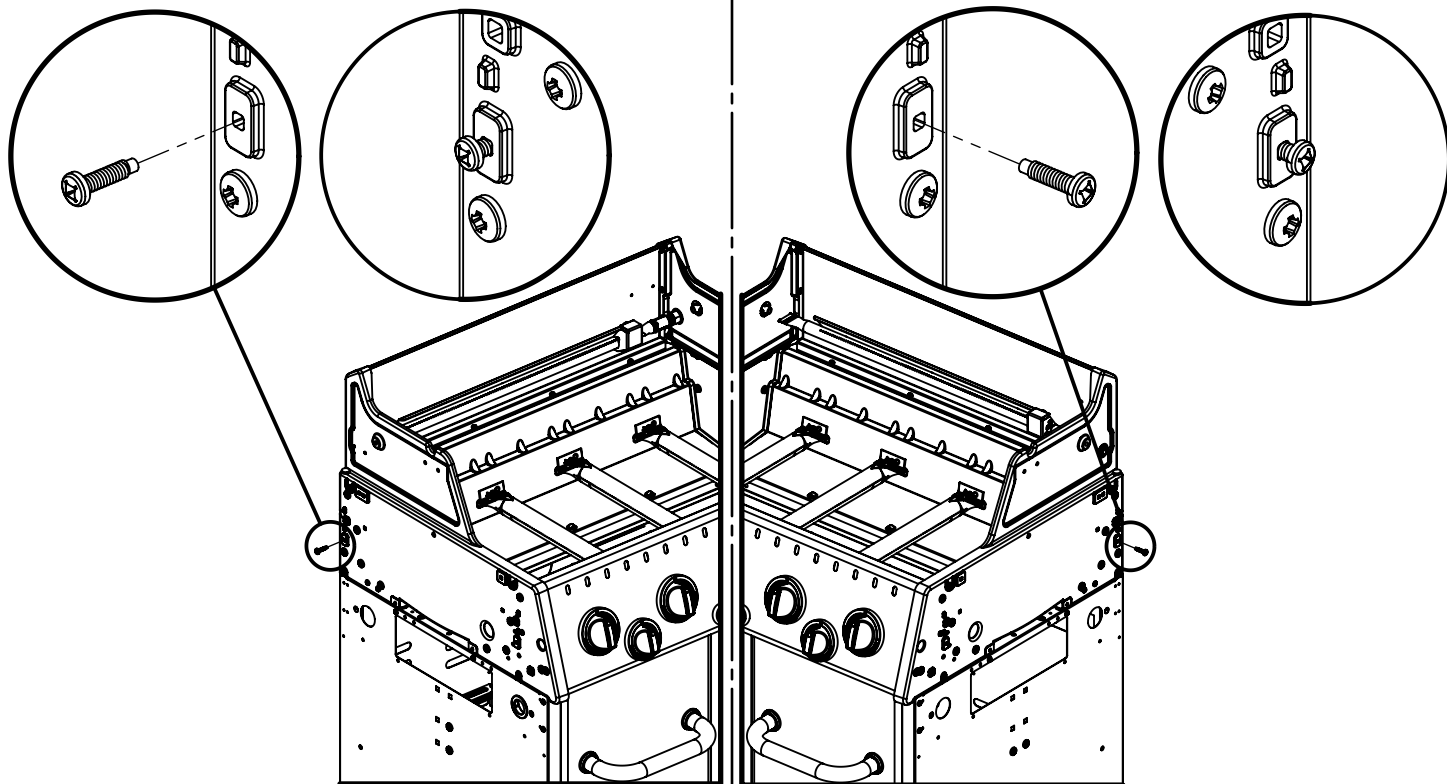

0/4

0/\*

&\$

&%

&&

&

KEY #	ITEM #	DESCRIPTION	DESCRIPTION	DESCRIPCION	765284	765287	765284	765287	765284	765287	765284	765287	765284	765287	765284	765287	765284	765287		
1	56005-804	LID	COVERCLE	TAPA	1	1	1	1	1	1	1	1	1	1	1	1	1	1	765344	765347
5	10081-69S	NAMEPLATE	PLAQUE D'IDENTIFICATION	PLACA CON NOMBRE	1	1	1	1	1	1	1	1	1	1	1	1	1	1	765384	765387
6	10571-6	HEAT INDICATOR	INDICATEUR DE CHALEUR	INDICADOR DE TEMPERATURA	1	1	1	1	1	1	1	1	1	1	1	1	1	1	765284	765287
7	24005-12A	HANDLE	POIGNÉE	MANGO	1	1	1	1	1	1	1	1	1	1	1	1	1	1	765284	765287
8	24009-936	HANDLE BEZEL	MONTURE DE POIGNÉE	BISEL DEL MANGO	2	2	2	2	2	2	2	2	2	2	2	2	2	2	765284	765287
10	52005-274	FIREBOX	BOITE DE FEU	CAJA DE FUEGO	1	1	1	1	1	1	1	1	1	1	1	1	1	1	765284	765287
15	22225-014A	COLLECTOR BOX	COLLECTE BOX	CAJA RECOLECTORA	1	1	1	1	1	1	1	1	1	1	1	1	1	1	765284	765287
17	27249-904	GREASE SHIELD	PROTECTION CONTRE LA GRAISSE	PROTECTOR CONTRA GRASA	4	4	4	4	4	4	4	4	4	4	4	4	4	4	765284	765287
25	52904-144LP	BURNER - MAIN	BRÛLEUR - PRINCIPAL	QUEMADOR - PRINCIPAL	4/4	4/4	4/4	4/4	4/4	4/4	4/4	4/4	4/4	4/4	4/4	4/4	4/4	4/4	765284	765287
28	52025-304NA	CONTROL COVER	PANNEAU DE CONTROLE	CUBIERTA DE CONTROL	1	1	1	1	1	1	1	1	1	1	1	1	1	1	765284	765287
29	59005-074	CONTROL ASSEMBLY	SOUPAPE	MECANISMO DE CONTROL	1	1	1	1	1	1	1	1	1	1	1	1	1	1	765284	765287
30	S13473-091	HOSE - SIDE BURNER	HOSE - BRÛLEUR DE CÔTÉ	MANGUERA - QUEMADOR LATERAL	1/4	1/4	1/4	1/4	1/4	1/4	1/4	1/4	1/4	1/4	1/4	1/4	1/4	1/4	765284	765287
31	10114-16	HOSE & REGULATOR	TUYAU ET REGULATEUR	MANGUERA Y REGULADOR	1/4	1/4	1/4	1/4	1/4	1/4	1/4	1/4	1/4	1/4	1/4	1/4	1/4	1/4	765284	765287
32	10111-K45	NATURAL GAS HOSE	TUYAU DE GAZ NATUREL	MANGUERA PARA GAS NATURAL	1/4	1/4	1/4	1/4	1/4	1/4	1/4	1/4	1/4	1/4	1/4	1/4	1/4	1/4	765284	765287
33	27905-354	BURNER - ROTISSERIE	BRÛLEUR DE TOURNÉBROCHE	QUEMADOR PARA ROSTIZAR	1	1	1	1	1	1	1	1	1	1	1	1	1	1	765284	765287
34	S15608A	ELECTRODE	ELECTRODE	ELECTRODO	1	1	1	1	1	1	1	1	1	1	1	1	1	1	765284	765287
35	50909-957	MANIFOLD - REAR BURNER	TUBE DE BRÛLEUR ARRIÈRE	TUBO QUEMADOR POSTERIOR	1	1	1	1	1	1	1	1	1	1	1	1	1	1	765284	765287
36	Y-11990	NUT HEX	ÉCROU HEXAGONAL	TUERCA HEXAGONAL	1	1	1	1	1	1	1	1	1	1	1	1	1	1	765284	765287
38	22002-268	CONTROL BEZEL - RESIN - LARGE	CONTROL BEZEL - RESIN - LARGE	BISEL DE CONTROL	4	4	4	4	4	4	4	4	4	4	4	4	4	4	765284	765287
39	22001-168	CONTROL BEZEL - RESIN - SMALL	CONTROL BEZEL - RESIN - SMALL	BISEL DE CONTROL	1	1	1	1	1	1	1	1	1	1	1	1	1	1	765284	765287
40	10472-K431	CONTROL KNOB - LARGE	BOUTON DE CONTROLE	PERILLA DE CONTROL	4	4	4	4	4	4	4	4	4	4	4	4	4	4	765284	765287
41	10472-K231	CONTROL KNOB - SMALL	BOUTON DE CONTROLE	PERILLA DE CONTROL	1	1	1	1	1	1	1	1	1	1	1	1	1	1	765284	765287
42	10342-247	ELECTRONIC IGNITOR	ALLUMAGE ELECTRONIQUE	ENCENDEADOR ELECTRÓNICO	1	1	1	1	1	1	1	1	1	1	1	1	1	1	765284	765287
43	10342-245	ELECTRODE	ÉLECTRODE	ELECTRODO	1	1	1	1	1	1	1	1	1	1	1	1	1	1	765284	765287
44	52209-404	FLAV-R-WAVE®	FLAV-R-WAVE®	FLAV-R-WAVE®	2	2	2	2	2	2	2	2	2	2	2	2	2	2	765284	765287
45a	52007-181	GRID-SINGLE-CAST IRON	GRILLE-SEUL-FER	REJILLA-UNICA-HIERRO	4	4	4	4	4	4	4	4	4	4	4	4	4	4	765284	765287
45b	52005-284	GRID-SINGLE-SS	GRILLE-SEUL-INOX	REJILLA-UNICA-INOX	2	2	2	2	2	2	2	2	2	2	2	2	2	2	765284	765287
46	52002-181	GRID-DOUBLE-CAST IRON	GRILLE-DOUBLE-FER	REJILLA-DOUBLE-HIERRO	2	2	2	2	2	2	2	2	2	2	2	2	2	2	765284	765287
47	52005-991	GRID-DOUBLE-SS	GRILLE-DOUBLE-INOX	REJILLA-DOUBLE-INOX	2	2	2	2	2	2	2	2	2	2	2	2	2	2	765284	765287
48	52009-901	GRID - WARMING RACK	GRILLE - MAINTIEN AU CHAUD	REJILLA - ESTANTE PARA CALENTAR	1	1	1	1	1	1	1	1	1	1	1	1	1	1	765284	765287
49	52009-901	GREASE TRAY	PLATEAU A GRAISSE	BANDEJA RECOLECTORA DE GRASA	1	1	1	1	1	1	1	1	1	1	1	1	1	1	765284	765287
50	51275-134A	GREASE PAN	CUVETTE A GRAISSE	BANDEJA PARA LA GRASA	1	1	1	1	1	1	1	1	1	1	1	1	1	1	765284	765287
51	51275-131A	GREASE TRAY - RAIL	PLATEAU A GRAISSE - SUPPORT	BANDEJA DE GRASA - SOPORTE	2	2	2	2	2	2	2	2	2	2	2	2	2	2	765284	765287
51	51275-114A	DOOR - LEFT HAND	PORTE - GAUCHE	PUERTA - IZQUIERDA	1	1	1	1	1	1	1	1	1	1	1	1	1	1	765284	765287
51	51275-114A	DOOR - RIGHT HAND	PORTE - DROITE	PUERTA - DERECHA	1	1	1	1	1	1	1	1	1	1	1	1	1	1	765284	765287
55	21071-113	DOOR HANDLE	POIGNÉE DE LA PORTE	TIRADOR DE PUERTA	1	1	1	1	1	1	1	1	1	1	1	1	1	1	765284	765287
56	21070-13	HANDLE BEZEL	MONTURE DE POIGNÉE	TIRADOR BEZEL	2	2	2	2	2	2	2	2	2	2	2	2	2	2	765284	765287
60	21109-905	CABINET - SIDE PANEL	CABINET - PANNEAU LATÉRAL	ARMARIO - PANEL LATERAL	4	4	4	4	4	4	4	4	4	4	4	4	4	4	765284	765287
61	21305-925	CABINET - REAR PANEL	CABINET - PANNEAU ARRIÈRE	ARMARIO - PANEL TRASERO	2	2	2	2	2	2	2	2	2	2	2	2	2	2	765284	765287
65	51615-245	CABINET - LOWER BASE	TABLETTE INFÉRIEURE	ARMARIO - BASE INFERIOR	1/4	1/4	1/4	1/4	1/4	1/4	1/4	1/4	1/4	1/4	1/4	1/4	1/4	1/4	765284	765287
	51615-275				1/4	1/4	1/4	1/4	1/4	1/4	1/4	1/4	1/4	1/4	1/4	1/4	1/4	1/4	765284	765287
	51615-271				1	1	1	1	1	1	1	1	1	1	1	1	1	1	765284	765287