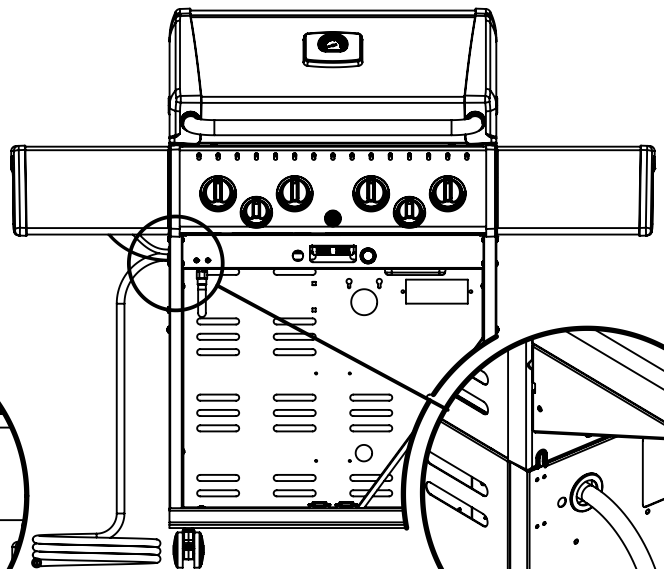

0/4

0/\*

&\$

&%

&&

&

KEY #	ITEM #	DESCRIPTION	DESCRIPTION	DESCRIPCION	765284	765287	765284	765287	765284	765287	765284	765287	765284	765287	765284	765287	765284	765287		
1	56005-804	LID	COVERCLE	TAPA	1	1	1	1	1	1	1	1	1	1	1	1	1	1	765344	765347
5	10081-69S	NAMEPLATE	PLAQUE D'IDENTIFICATION	PLACA CON NOMBRE	1	1	1	1	1	1	1	1	1	1	1	1	1	1	765384	765387
6	10571-6	HEAT INDICATOR	INDICATEUR DE CHALEUR	INDICADOR DE TEMPERATURA	1	1	1	1	1	1	1	1	1	1	1	1	1	1	765284	765287
7	24005-12A	HANDLE	POIGNÉE	MANGO	1	1	1	1	1	1	1	1	1	1	1	1	1	1	765284	765287
8	24009-936	HANDLE BEZEL	MONTURE DE POIGNÉE	BISEL DEL MANGO	2	2	2	2	2	2	2	2	2	2	2	2	2	2	765284	765287
10	52005-274	FIREBOX	BOITE DE FEU	CAJA DE FUEGO	1	1	1	1	1	1	1	1	1	1	1	1	1	1	765284	765287
15	22225-014A	COLLECTOR BOX	COLLECTE BOX	CAJA RECOLECTORA	1	1	1	1	1	1	1	1	1	1	1	1	1	1	765284	765287
17	27249-904	GREASE SHIELD	PROTECTION CONTRE LA GRAISSE	PROTECTOR CONTRA GRASA	4	4	4	4	4	4	4	4	4	4	4	4	4	4	765284	765287
25	52904-144LP	BURNER - MAIN	BRÛLEUR - PRINCIPAL	QUEMADOR - PRINCIPAL	4/4	4/4	4/4	4/4	4/4	4/4	4/4	4/4	4/4	4/4	4/4	4/4	4/4	4/4	765284	765287
28	52025-304NA	CONTROL COVER	PANNEAU DE CONTROLE	CUBIERTA DE CONTROL	1	1	1	1	1	1	1	1	1	1	1	1	1	1	765284	765287
29	59005-074	CONTROL ASSEMBLY	SOUPAPE	MECANISMO DE CONTROL	1	1	1	1	1	1	1	1	1	1	1	1	1	1	765284	765287
30	S13473-091	HOSE - SIDE BURNER	HOSE - BRÛLEUR DE CÔTÉ	MANGUERA - QUEMADOR LATERAL	1/4	1/4	1/4	1/4	1/4	1/4	1/4	1/4	1/4	1/4	1/4	1/4	1/4	1/4	765284	765287
31	10114-16	HOSE & REGULATOR	TUYAU ET REGULATEUR	MANGUERA Y REGULADOR	1/4	1/4	1/4	1/4	1/4	1/4	1/4	1/4	1/4	1/4	1/4	1/4	1/4	1/4	765284	765287
32	10111-K45	NATURAL GAS HOSE	TUYAU DE GAZ NATUREL	MANGUERA PARA GAS NATURAL	1/4	1/4	1/4	1/4	1/4	1/4	1/4	1/4	1/4	1/4	1/4	1/4	1/4	1/4	765284	765287
33	27905-354	BURNER - ROTISSERIE	BRÛLEUR DE TOURNÉBROCHE	QUEMADOR PARA ROSTIZAR	1	1	1	1	1	1	1	1	1	1	1	1	1	1	765284	765287
34	S15608A	ELECTRODE	ELECTRODE	ELECTRODO	1	1	1	1	1	1	1	1	1	1	1	1	1	1	765284	765287
35	50909-957	MANIFOLD - REAR BURNER	TUBE DE BRÛLEUR ARRIÈRE	TUBO QUEMADOR POSTERIOR	1	1	1	1	1	1	1	1	1	1	1	1	1	1	765284	765287
36	Y-11990	NUT HEX	ÉCROU HEXAGONAL	TUERCA HEXAGONAL	1	1	1	1	1	1	1	1	1	1	1	1	1	1	765284	765287
38	22002-268	CONTROL BEZEL - RESIN - LARGE	CONTROL BEZEL - RESIN - LARGE	BISEL DE CONTROL	4	4	4	4	4	4	4	4	4	4	4	4	4	4	765284	765287
39	22001-168	CONTROL BEZEL - RESIN - SMALL	CONTROL BEZEL - RESIN - SMALL	BISEL DE CONTROL	1	1	1	1	1	1	1	1	1	1	1	1	1	1	765284	765287
40	10472-K431	CONTROL KNOB - LARGE	BOUTON DE CONTROLE	PERILLA DE CONTROL	4	4	4	4	4	4	4	4	4	4	4	4	4	4	765284	765287
41	10472-K231	CONTROL KNOB - SMALL	BOUTON DE CONTROLE	PERILLA DE CONTROL	1	1	1	1	1	1	1	1	1	1	1	1	1	1	765284	765287
42	10342-247	ELECTRONIC IGNITOR	ALLUMAGE ELECTRONIQUE	ENCENDEADOR ELECTRÓNICO	1	1	1	1	1	1	1	1	1	1	1	1	1	1	765284	765287
43	10342-245	ELECTRODE	ÉLECTRODE	ELECTRODO	1	1	1	1	1	1	1	1	1	1	1	1	1	1	765284	765287
44	52209-404	FLAV-R-WAVE®	FLAV-R-WAVE®	FLAV-R-WAVE®	2	2	2	2	2	2	2	2	2	2	2	2	2	2	765284	765287
45a	52007-181	GRID-SINGLE-CAST IRON	GRILLE-SEUL-FER	REJILLA-UNICA-HIERRO	4	4	4	4	4	4	4	4	4	4	4	4	4	4	765284	765287
45b	52005-284	GRID-SINGLE-SS	GRILLE-SEUL-INOX	REJILLA-UNICA-INOX	2	2	2	2	2	2	2	2	2	2	2	2	2	2	765284	765287
46	52002-181	GRID-DOUBLE-CAST IRON	GRILLE-DOUBLE-FER	REJILLA-DOUBLE-HIERRO	2	2	2	2	2	2	2	2	2	2	2	2	2	2	765284	765287
47	52005-991	GRID-DOUBLE-SS	GRILLE-DOUBLE-INOX	REJILLA-DOUBLE-INOX	2	2	2	2	2	2	2	2	2	2	2	2	2	2	765284	765287
48	52009-901	GRID - WARMING RACK	GRILLE - MAINTIEN AU CHAUD	REJILLA - ESTANTE PARA CALENTAR	1	1	1	1	1	1	1	1	1	1	1	1	1	1	765284	765287
49	52009-901	GREASE TRAY	PLATEAU A GRAISSE	BANDEJA RECOLECTORA DE GRASA	1	1	1	1	1	1	1	1	1	1	1	1	1	1	765284	765287
50	51275-134A	GREASE PAN	CUVETTE A GRAISSE	BANDEJA PARA LA GRASA	1	1	1	1	1	1	1	1	1	1	1	1	1	1	765284	765287
51	51275-131A	GREASE TRAY - RAIL	PLATEAU A GRAISSE - SUPPORT	BANDEJA DE GRASA - SOPORTE	2	2	2	2	2	2	2	2	2	2	2	2	2	2	765284	765287
51	51275-114A	DOOR - LEFT HAND	PORTE - GAUCHE	PUERTA - IZQUIERDA	1	1	1	1	1	1	1	1	1	1	1	1	1	1	765284	765287
51	51275-114A	DOOR - RIGHT HAND	PORTE - DROITE	PUERTA - DERECHA	1	1	1	1	1	1	1	1	1	1	1	1	1	1	765284	765287
55	21071-113	DOOR HANDLE	POIGNÉE DE LA PORTE	TIRADOR DE PUERTA	1	1	1	1	1	1	1	1	1	1	1	1	1	1	765284	765287
56	21070-13	HANDLE BEZEL	MONTURE DE POIGNÉE	TIRADOR BEZEL	2	2	2	2	2	2	2	2	2	2	2	2	2	2	765284	765287
60	21109-905	CABINET - SIDE PANEL	CABINET - PANNEAU LATÉRAL	ARMARIO - PANEL LATERAL	4	4	4	4	4	4	4	4	4	4	4	4	4	4	765284	765287
61	21305-925	CABINET - REAR PANEL	CABINET - PANNEAU ARRIÈRE	ARMARIO - PANEL TRASERO	2	2	2	2	2	2	2	2	2	2	2	2	2	2	765284	765287
65	51615-245	CABINET - LOWER BASE	TABLETTE INFÉRIEURE	ARMARIO - BASE INFERIOR	1/4	1/4	1/4	1/4	1/4	1/4	1/4	1/4	1/4	1/4	1/4	1/4	1/4	1/4	765284	765287
	51615-275				1/4	1/4	1/4	1/4	1/4	1/4	1/4	1/4	1/4	1/4	1/4	1/4	1/4	1/4	765284	765287
	51615-271				1	1	1	1	1	1	1	1	1	1	1	1	1	1	765284	765287