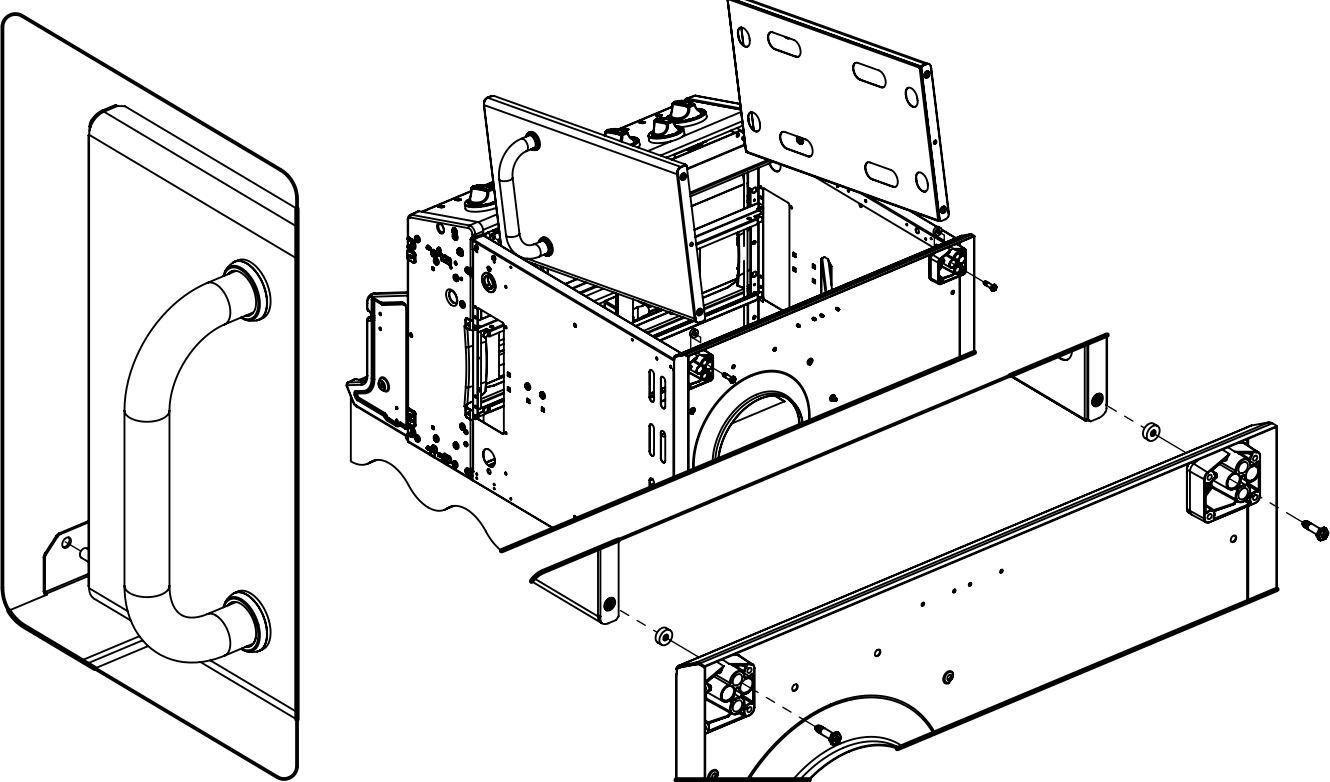

0/4

0/\*

&\$

&%

&&

&

KEY #	ITEM #	DESCRIPTION	DESCRIPTION	DESCRIPCION	765284	765287	765284	765287	765284	765287	765284	765287	765284	765287	765284	765287	765284	765287		
1	56005-804	LID	COVERCLE	TAPA	1	1	1	1	1	1	1	1	1	1	1	1	1	1	765344	765347
5	10081-69S	NAMEPLATE	PLAQUE D'IDENTIFICATION	PLACA CON NOMBRE	1	1	1	1	1	1	1	1	1	1	1	1	1	1	765384	765387
6	10571-6	HEAT INDICATOR	INDICATEUR DE CHALEUR	INDICADOR DE TEMPERATURA	1	1	1	1	1	1	1	1	1	1	1	1	1	1	765284	765287
7	24005-12A	HANDLE	POIGNÉE	MANGO	1	1	1	1	1	1	1	1	1	1	1	1	1	1	765284	765287
8	24009-936	HANDLE BEZEL	MONTURE DE POIGNÉE	BISEL DEL MANGO	2	2	2	2	2	2	2	2	2	2	2	2	2	2	765284	765287
10	52005-274	FIREBOX	BOITE DE FEU	CAJA DE FUEGO	1	1	1	1	1	1	1	1	1	1	1	1	1	1	765284	765287
15	22225-014A	COLLECTOR BOX	COLLECTE BOX	CAJA RECOLECTORA	1	1	1	1	1	1	1	1	1	1	1	1	1	1	765284	765287
17	27249-904	GREASE SHIELD	PROTECTION CONTRE LA GRAISSE	PROTECTOR CONTRA GRASA	4	4	4	4	4	4	4	4	4	4	4	4	4	4	765284	765287
25	52904-144LP	BURNER - MAIN	BRÛLEUR - PRINCIPAL	QUEMADOR - PRINCIPAL	4/4	4/4	4/4	4/4	4/4	4/4	4/4	4/4	4/4	4/4	4/4	4/4	4/4	4/4	765284	765287
28	52025-304NA	CONTROL COVER	PANNEAU DE CONTROLE	CUBIERTA DE CONTROL	1	1	1	1	1	1	1	1	1	1	1	1	1	1	765284	765287
29	59005-074	CONTROL ASSEMBLY	SOUPAPE	MECANISMO DE CONTROL	1	1	1	1	1	1	1	1	1	1	1	1	1	1	765284	765287
30	S13473-091	HOSE - SIDE BURNER	HOSE - BRÛLEUR DE CÔTÉ	MANGUERA - QUEMADOR LATERAL	1/4	1/4	1/4	1/4	1/4	1/4	1/4	1/4	1/4	1/4	1/4	1/4	1/4	1/4	765284	765287
31	10114-16	HOSE & REGULATOR	TUYAU ET REGULATEUR	MANGUERA Y REGULADOR	1/4	1/4	1/4	1/4	1/4	1/4	1/4	1/4	1/4	1/4	1/4	1/4	1/4	1/4	765284	765287
32	10111-K45	NATURAL GAS HOSE	TUYAU DE GAZ NATUREL	MANGUERA PARA GAS NATURAL	1/4	1/4	1/4	1/4	1/4	1/4	1/4	1/4	1/4	1/4	1/4	1/4	1/4	1/4	765284	765287
33	27905-354	BURNER - ROTISSERIE	BRÛLEUR DE TOURNÉBROCHE	QUEMADOR PARA ROSTIZAR	1	1	1	1	1	1	1	1	1	1	1	1	1	1	765284	765287
34	S15608A	ELECTRODE	ELECTRODE	ELECTRODO	1	1	1	1	1	1	1	1	1	1	1	1	1	1	765284	765287
35	50909-957	MANIFOLD - REAR BURNER	TUBE DE BRÛLEUR ARRIÈRE	TUBO QUEMADOR POSTERIOR	1	1	1	1	1	1	1	1	1	1	1	1	1	1	765284	765287
36	Y-11990	NUT HEX	ÉCROU HEXAGONAL	TUERCA HEXAGONAL	1	1	1	1	1	1	1	1	1	1	1	1	1	1	765284	765287
38	22002-268	CONTROL BEZEL - RESIN - LARGE	CONTROL BEZEL - RESIN - LARGE	BISEL DE CONTROL	4	4	4	4	4	4	4	4	4	4	4	4	4	4	765284	765287
39	22001-168	CONTROL BEZEL - RESIN - SMALL	CONTROL BEZEL - RESIN - SMALL	BISEL DE CONTROL	1	1	1	1	1	1	1	1	1	1	1	1	1	1	765284	765287
40	10472-K431	CONTROL KNOB - LARGE	BOUTON DE CONTROLE	PERILLA DE CONTROL	4	4	4	4	4	4	4	4	4	4	4	4	4	4	765284	765287
41	10472-K231	CONTROL KNOB - SMALL	BOUTON DE CONTROLE	PERILLA DE CONTROL	1	1	1	1	1	1	1	1	1	1	1	1	1	1	765284	765287
42	10342-247	ELECTRONIC IGNITOR	ALLUMAGE ELECTRONIQUE	ENCENDEADOR ELECTRÓNICO	1	1	1	1	1	1	1	1	1	1	1	1	1	1	765284	765287
43	10342-245	ELECTRODE	ÉLECTRODE	ELECTRODO	1	1	1	1	1	1	1	1	1	1	1	1	1	1	765284	765287
44	52209-404	FLAV-R-WAVE®	FLAV-R-WAVE®	FLAV-R-WAVE®	2	2	2	2	2	2	2	2	2	2	2	2	2	2	765284	765287
45a	52007-181	GRID-SINGLE-CAST IRON	GRILLE-SEUL-FER	REJILLA-UNICA-HIERRO	4	4	4	4	4	4	4	4	4	4	4	4	4	4	765284	765287
45b	52005-284	GRID-SINGLE-SS	GRILLE-SEUL-INOX	REJILLA-UNICA-INOX	2	2	2	2	2	2	2	2	2	2	2	2	2	2	765284	765287
46	52002-181	GRID-DOUBLE-CAST IRON	GRILLE-DOUBLE-FER	REJILLA-DOUBLE-HIERRO	2	2	2	2	2	2	2	2	2	2	2	2	2	2	765284	765287
47	52005-991	GRID-DOUBLE-SS	GRILLE-DOUBLE-INOX	REJILLA-DOUBLE-INOX	2	2	2	2	2	2	2	2	2	2	2	2	2	2	765284	765287
48	52009-901	GRID - WARMING RACK	GRILLE - MAINTIEN AU CHAUD	REJILLA - ESTANTE PARA CALENTAR	1	1	1	1	1	1	1	1	1	1	1	1	1	1	765284	765287
49	52009-901	GREASE TRAY	PLATEAU A GRAISSE	BANDEJA RECOLECTORA DE GRASA	1	1	1	1	1	1	1	1	1	1	1	1	1	1	765284	765287
50	51275-134A	GREASE PAN	CUVETTE A GRAISSE	BANDEJA PARA LA GRASA	1	1	1	1	1	1	1	1	1	1	1	1	1	1	765284	765287
51	51275-131A	GREASE TRAY - RAIL	PLATEAU A GRAISSE - SUPPORT	BANDEJA DE GRASA - SOPORTE	2	2	2	2	2	2	2	2	2	2	2	2	2	2	765284	765287
51	51275-114A	DOOR - LEFT HAND	PORTE - GAUCHE	PUERTA - IZQUIERDA	1	1	1	1	1	1	1	1	1	1	1	1	1	1	765284	765287
51	51275-114A	DOOR - RIGHT HAND	PORTE - DROITE	PUERTA - DERECHA	1	1	1	1	1	1	1	1	1	1	1	1	1	1	765284	765287
55	21071-113	DOOR HANDLE	POIGNÉE DE LA PORTE	TIRADOR DE PUERTA	1	1	1	1	1	1	1	1	1	1	1	1	1	1	765284	765287
56	21070-13	HANDLE BEZEL	MONTURE DE POIGNÉE	TIRADOR BEZEL	2	2	2	2	2	2	2	2	2	2	2	2	2	2	765284	765287
60	21109-905	CABINET - SIDE PANEL	CABINET - PANNEAU LATÉRAL	ARMARIO - PANEL LATERAL	4	4	4	4	4	4	4	4	4	4	4	4	4	4	765284	765287
61	21305-925	CABINET - REAR PANEL	CABINET - PANNEAU ARRIÈRE	ARMARIO - PANEL TRASERO	2	2	2	2	2	2	2	2	2	2	2	2	2	2	765284	765287
65	51615-245	CABINET - LOWER BASE	TABLETTE INFÉRIEURE	ARMARIO - BASE INFERIOR	1/4	1/4	1/4	1/4	1/4	1/4	1/4	1/4	1/4	1/4	1/4	1/4	1/4	1/4	765284	765287
	51615-275				1/4	1/4	1/4	1/4	1/4	1/4	1/4	1/4	1/4	1/4	1/4	1/4	1/4	1/4	765284	765287
	51615-271				1	1	1	1	1	1	1	1	1	1	1	1	1	1	765284	765287