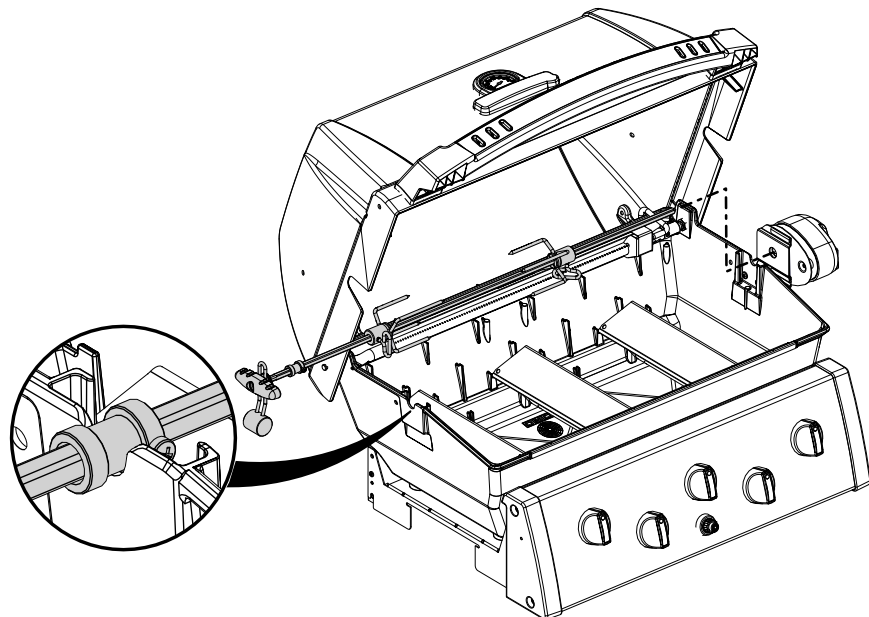

15

1164-74
1164-77

16

1164-74
1164-77

PARTS LIST / LISTE DES PIECES

KEY #	ITEM #	DESCRIPTION	DESCRIPTION	1964-54	1964-57	1964-64	1964-67	1964-74	1964-77
1	10909-E401	CASTING BOTTOM	FOND DU FOYER	1	1	1	1	1	1
2	10473-E392	CASTING TOP	COUVERCLE DU GRIL	1	1	1	1	1	1
3	10081-BM60	NAMEPLATE	PLAQUE D'IDENTIFICATION	1	1	1	1	1	1
4	10958-E400A	TOP CASTING INSERT	PANNEAU DE COUVERCLE	1	1	1	1	1	1
5	10571-6	HEAT INDICATOR	INDICATEUR DE CHALEUR	1	1	1	1	1	1
6	10240-15	HINGE PIN	GOUPILLE DE CHARNIÈRE	2	2	2	2	2	2
6A	S21237	HINGE SPACER	ENTRETOISE DE CHARNIÈRE	2	2	2	2	2	2
7	S21233	HITCH PIN CLIP	ATTACHE DE CHEVILLE	2	2	2	2	2	2
9	38170121	GRID	GRILLE	2	2	2	2	2	2
10	10222-E34	HEAT TENT	DÉFLECTEUR	3	3	3	3	3	3
11	10225-E390	GRID - WARMING RACK	GRILLE	1	1	1	1	1	1
13	10184-R83	BOSS EXTENSION	CROCHET DE RALLONGEMENT	1	1	1	1	1	1
15	52904-E400LP	BURNER	BRÛLEUR	3	•	3	•	3	•
	52904-E400NG	BURNER	BRÛLEUR	•	3	•	3	•	3
17	10342-245	ELECTRONIC IGNITOR	ALLUMEUR ÉLECTRONIQUE	1	1	•	•	•	•
	10342-246	ELECTRONIC IGNITOR	ALLUMEUR ÉLECTRONIQUE	•	•	1	1	1	1
18	10342-E12	ELECTRODE	ELECTRODE	2	2	2	2	2	2
19	10366-664A	COLLECTOR BOX	BOÎTE DE COLLECTEUR	1	1	1	1	1	1
20	10111-16A	HOSE	TUYAU	1	1	1	1	1	1
21	10444-E30	CONTROL ASSEMBLY - LP	ASSEMBLÉE DE CONTROLE	1	•	•	•	•	•
	10444-E31	CONTROL ASSEMBLY - NG	ASSEMBLÉE DE CONTROLE	•	1	•	•	•	•
	10444-E32	CONTROL ASSEMBLY - LP	ASSEMBLÉE DE CONTROLE	•	•	1	•	•	•
	10444-E33	CONTROL ASSEMBLY - NG	ASSEMBLÉE DE CONTROLE	•	•	•	•	•	•
	10444-E34	CONTROL ASSEMBLY - LP	ASSEMBLÉE DE CONTROLE	•	•	•	•	1	•
	10444-E35	CONTROL ASSEMBLY - NG	ASSEMBLÉE DE CONTROLE	•	•	•	•	•	•
21A	S13470-091	HOSE-SIDE BURNER	TUYAU DU BRÛLEUR LATÉRAL	•	•	1	•	•	•
	S13470-132	HOSE-SIDE BURNER	TUYAU DU BRÛLEUR LATÉRAL	•	•	•	•	•	•
21B	Y-11230	COTTER PIN	ATTACHE DE CHEVILLE	•	•	1	1	•	•
21C	10110-40	TUBE-REAR BURNER ASSY	TUBE DE BRÛLEUR ARRIÈRE	•	•	•	•	1	1
22	10114-20	HOSE & REGULATOR LP	TUYAU ET REGULATEUR PL	1	•	1	•	1	•
	10111-K45	HOSE NATURAL GAS	TUYAU (GAZ NATUREL)	•	1	•	1	•	1
23	10472-K431	CONTROL KNOB	BOUTON DE CONTROLE	3	3	4	4	4	4
30	10194-E735	CONTROL COVER	PANNEAU DE CONTROLE	1	1	•	•	•	•
	10194-E755	CONTROL COVER	PANNEAU DE CONTROLE	•	•	1	1	•	•
	10194-E775	CONTROL COVER	PANNEAU DE CONTROLE	•	•	•	•	1	1
31	10711-E34	EDGE CAP	PAC DE BORD	1	1	1	1	1	1
32	10711-E33	EDGE CAP	PAC DE BORD	1	1	1	1	1	1
33	10184-F96	RADIATION SHIELD	ÉCRAN DE CHALEUR	1	1	1	1	1	1