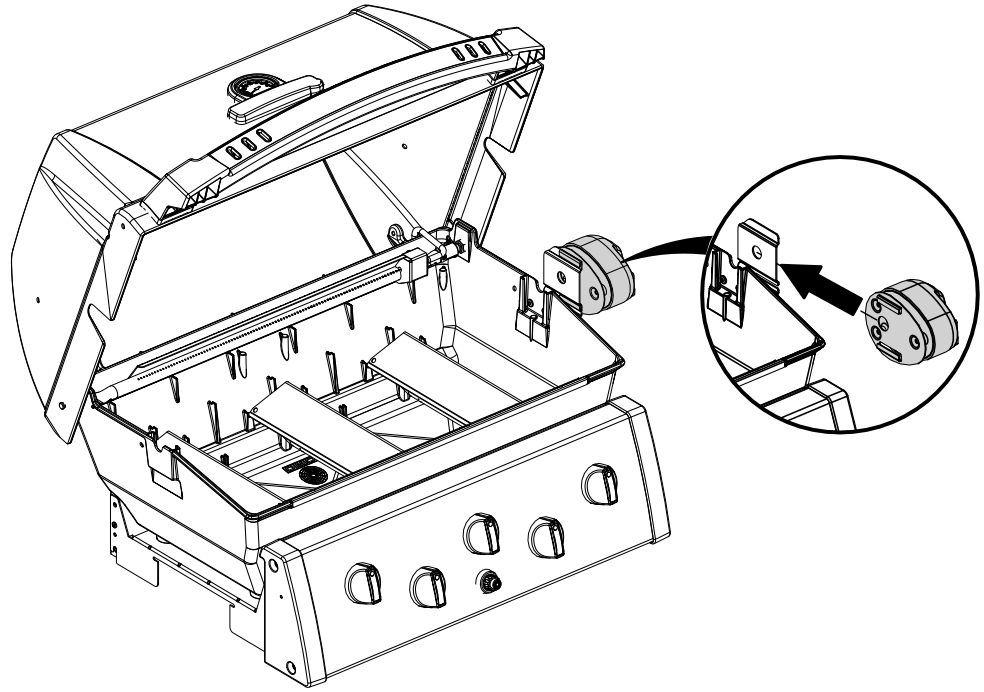

15

1164-74
1164-77

16

1164-74
1164-77

PARTS LIST / LISTE DES PIECES

KEY #	ITEM #	DESCRIPTION	DESCRIPTION	1964-54	1964-57	1964-64	1964-67	1964-74	1964-77
1	10909-E401	CASTING BOTTOM	FOND DU FOYER	1	1	1	1	1	1
2	10473-E392	CASTING TOP	COUVERCLE DU GRIL	1	1	1	1	1	1
3	10081-BM60	NAMEPLATE	PLAQUE D'IDENTIFICATION	1	1	1	1	1	1
4	10958-E400A	TOP CASTING INSERT	PANNEAU DE COUVERCLE	1	1	1	1	1	1
5	10571-6	HEAT INDICATOR	INDICATEUR DE CHALEUR	1	1	1	1	1	1
6	10240-15	HINGE PIN	GOUPILLE DE CHARNIÈRE	2	2	2	2	2	2
6A	S21237	HINGE SPACER	ENTRETOISE DE CHARNIÈRE	2	2	2	2	2	2
7	S21233	HITCH PIN CLIP	ATTACHE DE CHEVILLE	2	2	2	2	2	2
9	38170121	GRID	GRILLE	2	2	2	2	2	2
10	10222-E34	HEAT TENT	DÉFLECTEUR	3	3	3	3	3	3
11	10225-E390	GRID - WARMING RACK	GRILLE	1	1	1	1	1	1
13	10184-R83	BOSS EXTENSION	CROCHET DE RALLONGEMENT	1	1	1	1	1	1
15	52904-E400LP	BURNER	BRÛLEUR	3	•	3	•	3	•
	52904-E400NG	BURNER	BRÛLEUR	•	3	•	3	•	3
17	10342-245	ELECTRONIC IGNITOR	ALLUMEUR ÉLECTRONIQUE	1	1	•	•	•	•
	10342-246	ELECTRONIC IGNITOR	ALLUMEUR ÉLECTRONIQUE	•	•	1	1	1	1
18	10342-E12	ELECTRODE	ELECTRODE	2	2	2	2	2	2
19	10366-664A	COLLECTOR BOX	BOÎTE DE COLLECTEUR	1	1	1	1	1	1
20	10111-16A	HOSE	TUYAU	1	1	1	1	1	1
21	10444-E30	CONTROL ASSEMBLY - LP	ASSEMBLÉE DE CONTROLE	1	•	•	•	•	•
	10444-E31	CONTROL ASSEMBLY - NG	ASSEMBLÉE DE CONTROLE	•	1	•	•	•	•
	10444-E32	CONTROL ASSEMBLY - LP	ASSEMBLÉE DE CONTROLE	•	•	1	•	•	•
	10444-E33	CONTROL ASSEMBLY - NG	ASSEMBLÉE DE CONTROLE	•	•	•	•	•	•
	10444-E34	CONTROL ASSEMBLY - LP	ASSEMBLÉE DE CONTROLE	•	•	•	•	1	•
	10444-E35	CONTROL ASSEMBLY - NG	ASSEMBLÉE DE CONTROLE	•	•	•	•	•	•
21A	S13470-091	HOSE-SIDE BURNER	TUYAU DU BRÛLEUR LATÉRAL	•	•	1	•	•	•
	S13470-132	HOSE-SIDE BURNER	TUYAU DU BRÛLEUR LATÉRAL	•	•	•	•	•	•
21B	Y-11230	COTTER PIN	ATTACHE DE CHEVILLE	•	•	1	1	•	•
21C	10110-40	TUBE-REAR BURNER ASSY	TUBE DE BRÛLEUR ARRIÈRE	•	•	•	•	1	1
22	10114-20	HOSE & REGULATOR LP	TUYAU ET REGULATEUR PL	1	•	1	•	1	•
	10111-K45	HOSE NATURAL GAS	TUYAU (GAZ NATUREL)	•	1	•	1	•	1
23	10472-K431	CONTROL KNOB	BOUTON DE CONTROLE	3	3	4	4	4	4
30	10194-E735	CONTROL COVER	PANNEAU DE CONTROLE	1	1	•	•	•	•
	10194-E755	CONTROL COVER	PANNEAU DE CONTROLE	•	•	1	1	•	•
	10194-E775	CONTROL COVER	PANNEAU DE CONTROLE	•	•	•	•	1	1
31	10711-E34	EDGE CAP	PAC DE BORD	1	1	1	1	1	1
32	10711-E33	EDGE CAP	PAC DE BORD	1	1	1	1	1	1
33	10184-F96	RADIATION SHIELD	ÉCRAN DE CHALEUR	1	1	1	1	1	1