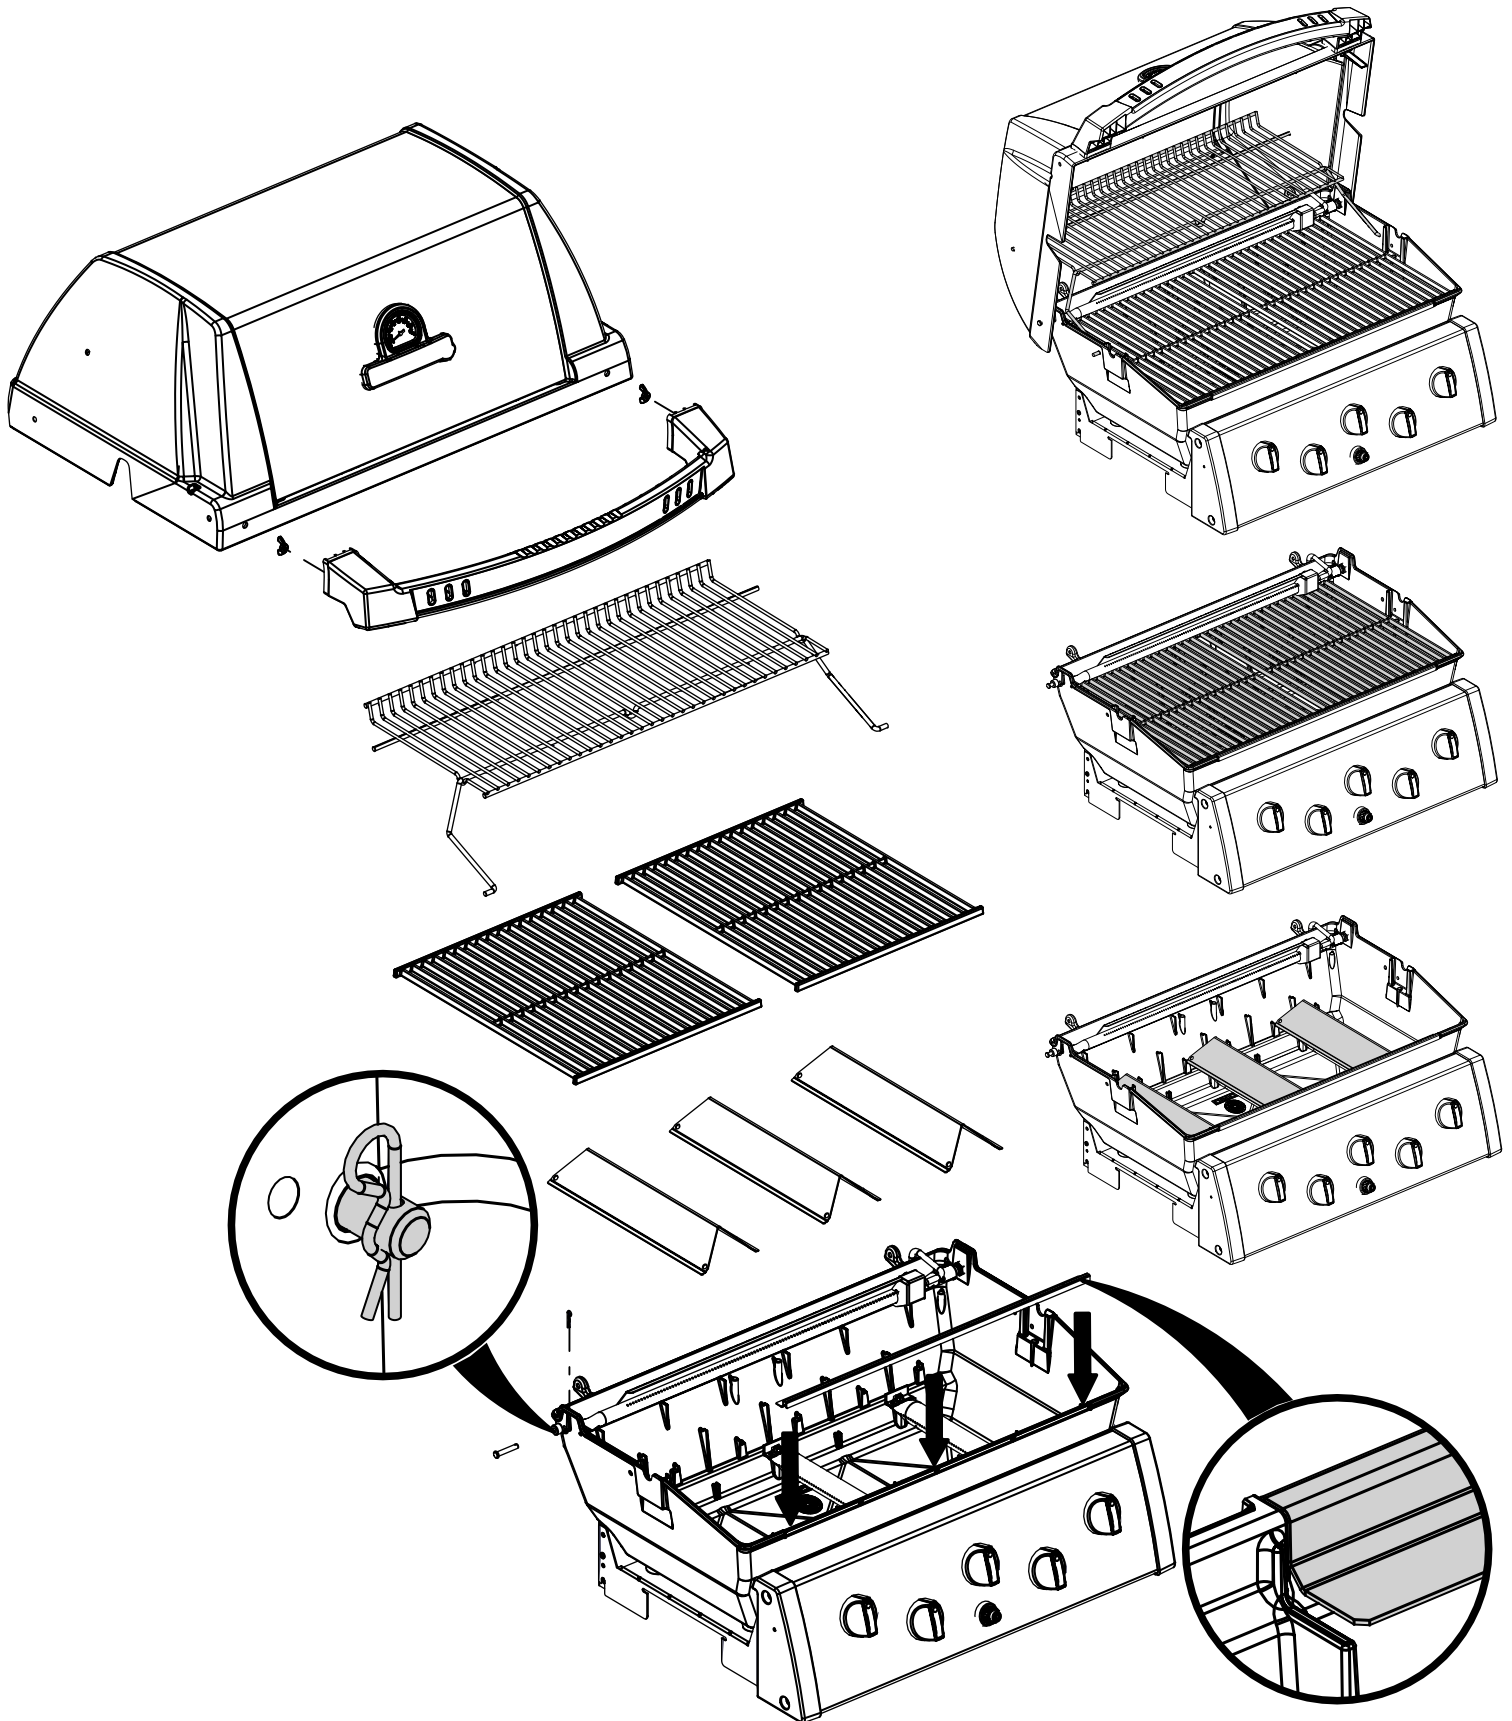

12

(2)

(2)

(2)