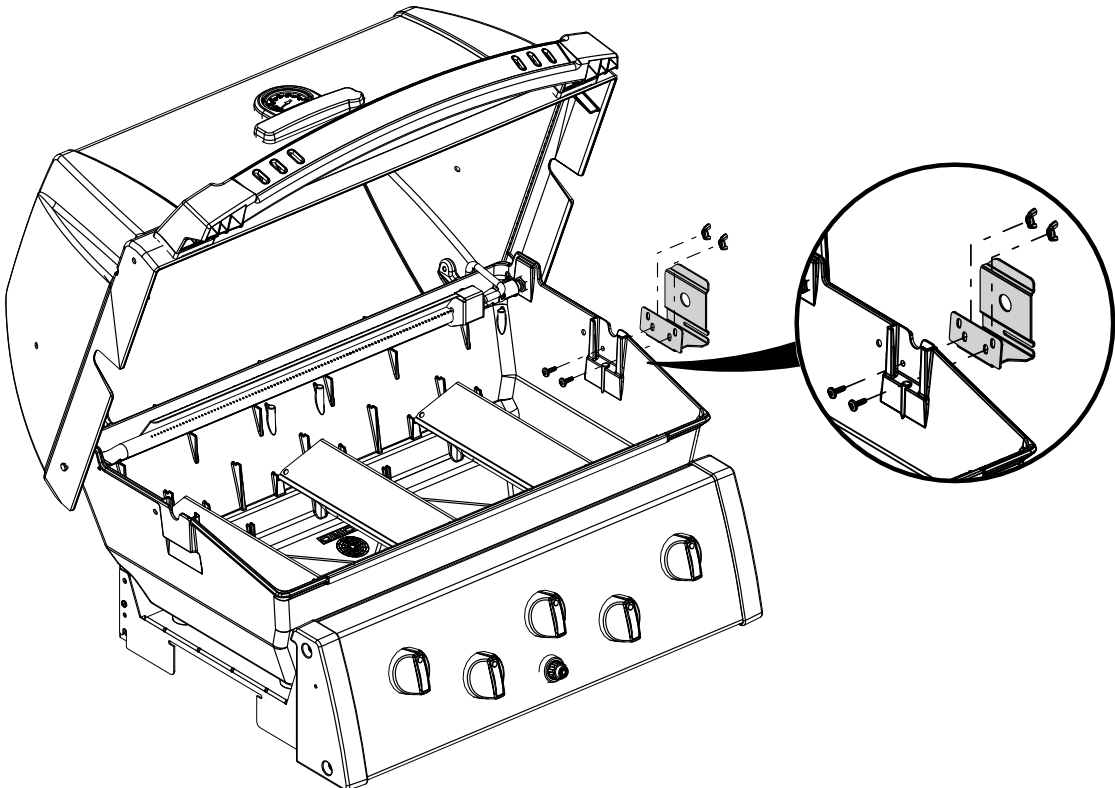

15

1164-74
1164-77

16

1164-74
1164-77

PARTS LIST / LISTE DES PIECES

KEY #	ITEM #	DESCRIPTION	DESCRIPTION	1964-54	1964-57	1964-64	1964-67	1964-74	1964-77
1	10909-E401	CASTING BOTTOM	FOND DU FOYER	1	1	1	1	1	1
2	10473-E392	CASTING TOP	COUVERCLE DU GRIL	1	1	1	1	1	1
3	10081-BM60	NAMEPLATE	PLAQUE D'IDENTIFICATION	1	1	1	1	1	1
4	10958-E400A	TOP CASTING INSERT	PANNEAU DE COUVERCLE	1	1	1	1	1	1
5	10571-6	HEAT INDICATOR	INDICATEUR DE CHALEUR	1	1	1	1	1	1
6	10240-15	HINGE PIN	GOUPILLE DE CHARNIÈRE	2	2	2	2	2	2
6A	S21237	HINGE SPACER	ENTRETOISE DE CHARNIÈRE	2	2	2	2	2	2
7	S21233	HITCH PIN CLIP	ATTACHE DE CHEVILLE	2	2	2	2	2	2
9	38170121	GRID	GRILLE	2	2	2	2	2	2
10	10222-E34	HEAT TENT	DÉFLECTEUR	3	3	3	3	3	3
11	10225-E390	GRID - WARMING RACK	GRILLE	1	1	1	1	1	1
13	10184-R83	BOSS EXTENSION	CROCHET DE RALLONGEMENT	1	1	1	1	1	1
15	52904-E400LP	BURNER	BRÛLEUR	3	•	3	•	3	•
	52904-E400NG	BURNER	BRÛLEUR	•	3	•	3	•	3
17	10342-245	ELECTRONIC IGNITOR	ALLUMEUR ÉLECTRONIQUE	1	1	•	•	•	•
	10342-246	ELECTRONIC IGNITOR	ALLUMEUR ÉLECTRONIQUE	•	•	1	1	1	1
18	10342-E12	ELECTRODE	ELECTRODE	2	2	2	2	2	2
19	10366-664A	COLLECTOR BOX	BOÎTE DE COLLECTEUR	1	1	1	1	1	1
20	10111-16A	HOSE	TUYAU	1	1	1	1	1	1
21	10444-E30	CONTROL ASSEMBLY - LP	ASSEMBLÉE DE CONTROLE	1	•	•	•	•	•
	10444-E31	CONTROL ASSEMBLY - NG	ASSEMBLÉE DE CONTROLE	•	1	•	•	•	•
	10444-E32	CONTROL ASSEMBLY - LP	ASSEMBLÉE DE CONTROLE	•	•	1	•	•	•
	10444-E33	CONTROL ASSEMBLY - NG	ASSEMBLÉE DE CONTROLE	•	•	•	•	•	•
	10444-E34	CONTROL ASSEMBLY - LP	ASSEMBLÉE DE CONTROLE	•	•	•	•	1	•
	10444-E35	CONTROL ASSEMBLY - NG	ASSEMBLÉE DE CONTROLE	•	•	•	•	•	•
21A	S13470-091	HOSE-SIDE BURNER	TUYAU DU BRÛLEUR LATÉRAL	•	•	1	•	•	•
	S13470-132	HOSE-SIDE BURNER	TUYAU DU BRÛLEUR LATÉRAL	•	•	•	•	•	•
21B	Y-11230	COTTER PIN	ATTACHE DE CHEVILLE	•	•	1	1	•	•
21C	10110-40	TUBE-REAR BURNER ASSY	TUBE DE BRÛLEUR ARRIÈRE	•	•	•	•	1	1
22	10114-20	HOSE & REGULATOR LP	TUYAU ET REGULATEUR PL	1	•	1	•	1	•
	10111-K45	HOSE NATURAL GAS	TUYAU (GAZ NATUREL)	•	1	•	1	•	1
23	10472-K431	CONTROL KNOB	BOUTON DE CONTROLE	3	3	4	4	4	4
30	10194-E735	CONTROL COVER	PANNEAU DE CONTROLE	1	1	•	•	•	•
	10194-E755	CONTROL COVER	PANNEAU DE CONTROLE	•	•	1	1	•	•
	10194-E775	CONTROL COVER	PANNEAU DE CONTROLE	•	•	•	•	1	1
31	10711-E34	EDGE CAP	PAC DE BORD	1	1	1	1	1	1
32	10711-E33	EDGE CAP	PAC DE BORD	1	1	1	1	1	1
33	10184-F96	RADIATION SHIELD	ÉCRAN DE CHALEUR	1	1	1	1	1	1