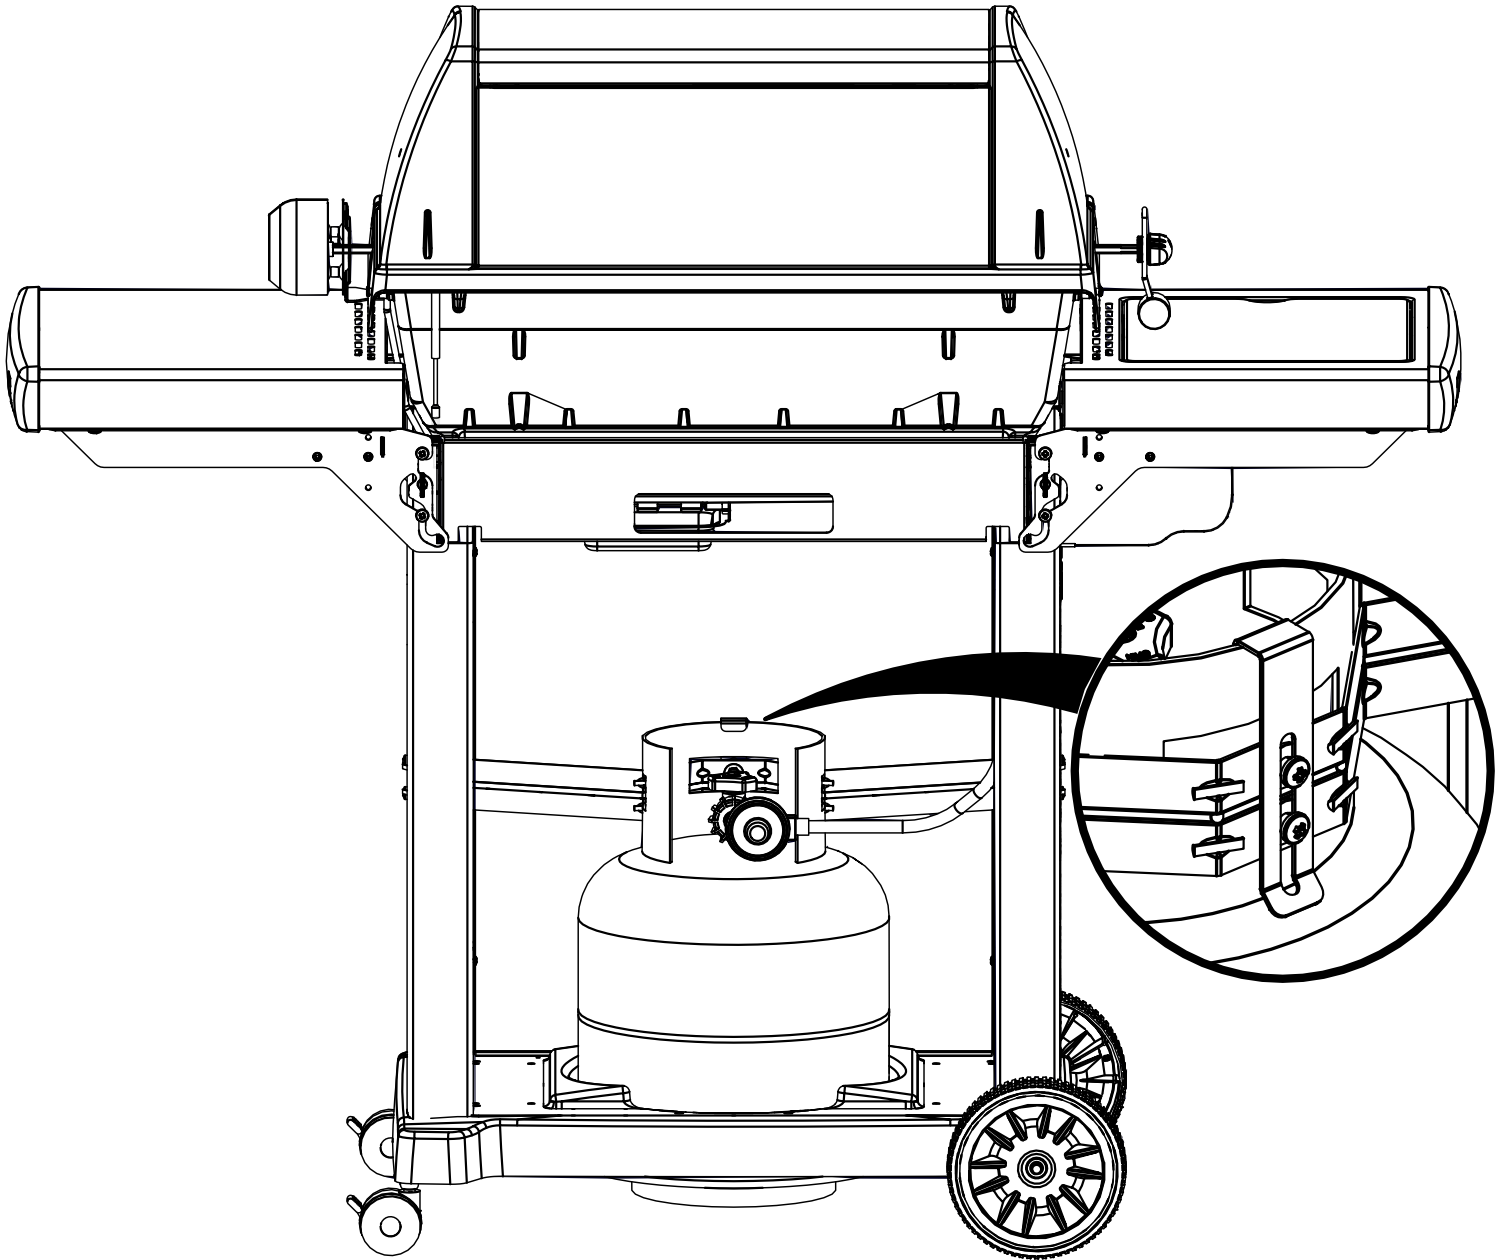

15

1164-74
1164-77

16

1164-74
1164-77

PARTS LIST / LISTE DES PIECES

KEY #	ITEM #	DESCRIPTION	DESCRIPTION	1964-54	1964-57	1964-64	1964-67	1964-74	1964-77
1	10909-E401	CASTING BOTTOM	FOND DU FOYER	1	1	1	1	1	1
2	10473-E392	CASTING TOP	COUVERCLE DU GRIL	1	1	1	1	1	1
3	10081-BM60	NAMEPLATE	PLAQUE D'IDENTIFICATION	1	1	1	1	1	1
4	10958-E400A	TOP CASTING INSERT	PANNEAU DE COUVERCLE	1	1	1	1	1	1
5	10571-6	HEAT INDICATOR	INDICATEUR DE CHALEUR	1	1	1	1	1	1
6	10240-15	HINGE PIN	GOUPILLE DE CHARNIÈRE	2	2	2	2	2	2
6A	S21237	HINGE SPACER	ENTRETOISE DE CHARNIÈRE	2	2	2	2	2	2
7	S21233	HITCH PIN CLIP	ATTACHE DE CHEVILLE	2	2	2	2	2	2
9	38170121	GRID	GRILLE	2	2	2	2	2	2
10	10222-E34	HEAT TENT	DÉFLECTEUR	3	3	3	3	3	3
11	10225-E390	GRID - WARMING RACK	GRILLE	1	1	1	1	1	1
13	10184-R83	BOSS EXTENSION	CROCHET DE RALLONGEMENT	1	1	1	1	1	1
15	52904-E400LP	BURNER	BRÛLEUR	3	•	3	•	3	•
	52904-E400NG	BURNER	BRÛLEUR	•	3	•	3	•	3
17	10342-245	ELECTRONIC IGNITOR	ALLUMEUR ÉLECTRONIQUE	1	1	•	•	•	•
	10342-246	ELECTRONIC IGNITOR	ALLUMEUR ÉLECTRONIQUE	•	•	1	1	1	1
18	10342-E12	ELECTRODE	ELECTRODE	2	2	2	2	2	2
19	10366-664A	COLLECTOR BOX	BOÎTE DE COLLECTEUR	1	1	1	1	1	1
20	10111-16A	HOSE	TUYAU	1	1	1	1	1	1
21	10444-E30	CONTROL ASSEMBLY - LP	ASSEMBLÉE DE CONTROLE	1	•	•	•	•	•
	10444-E31	CONTROL ASSEMBLY - NG	ASSEMBLÉE DE CONTROLE	•	1	•	•	•	•
	10444-E32	CONTROL ASSEMBLY - LP	ASSEMBLÉE DE CONTROLE	•	•	1	•	•	•
	10444-E33	CONTROL ASSEMBLY - NG	ASSEMBLÉE DE CONTROLE	•	•	•	•	•	•
	10444-E34	CONTROL ASSEMBLY - LP	ASSEMBLÉE DE CONTROLE	•	•	•	•	1	•
	10444-E35	CONTROL ASSEMBLY - NG	ASSEMBLÉE DE CONTROLE	•	•	•	•	•	•
21A	S13470-091	HOSE-SIDE BURNER	TUYAU DU BRÛLEUR LATÉRAL	•	•	1	•	•	•
	S13470-132	HOSE-SIDE BURNER	TUYAU DU BRÛLEUR LATÉRAL	•	•	•	•	•	•
21B	Y-11230	COTTER PIN	ATTACHE DE CHEVILLE	•	•	1	1	•	•
21C	10110-40	TUBE-REAR BURNER ASSY	TUBE DE BRÛLEUR ARRIÈRE	•	•	•	•	1	1
22	10114-20	HOSE & REGULATOR LP	TUYAU ET REGULATEUR PL	1	•	1	•	1	•
	10111-K45	HOSE NATURAL GAS	TUYAU (GAZ NATUREL)	•	1	•	1	•	1
23	10472-K431	CONTROL KNOB	BOUTON DE CONTROLE	3	3	4	4	4	4
30	10194-E735	CONTROL COVER	PANNEAU DE CONTROLE	1	1	•	•	•	•
	10194-E755	CONTROL COVER	PANNEAU DE CONTROLE	•	•	1	1	•	•
	10194-E775	CONTROL COVER	PANNEAU DE CONTROLE	•	•	•	•	1	1
31	10711-E34	EDGE CAP	PAC DE BORD	1	1	1	1	1	1
32	10711-E33	EDGE CAP	PAC DE BORD	1	1	1	1	1	1
33	10184-F96	RADIATION SHIELD	ÉCRAN DE CHALEUR	1	1	1	1	1	1