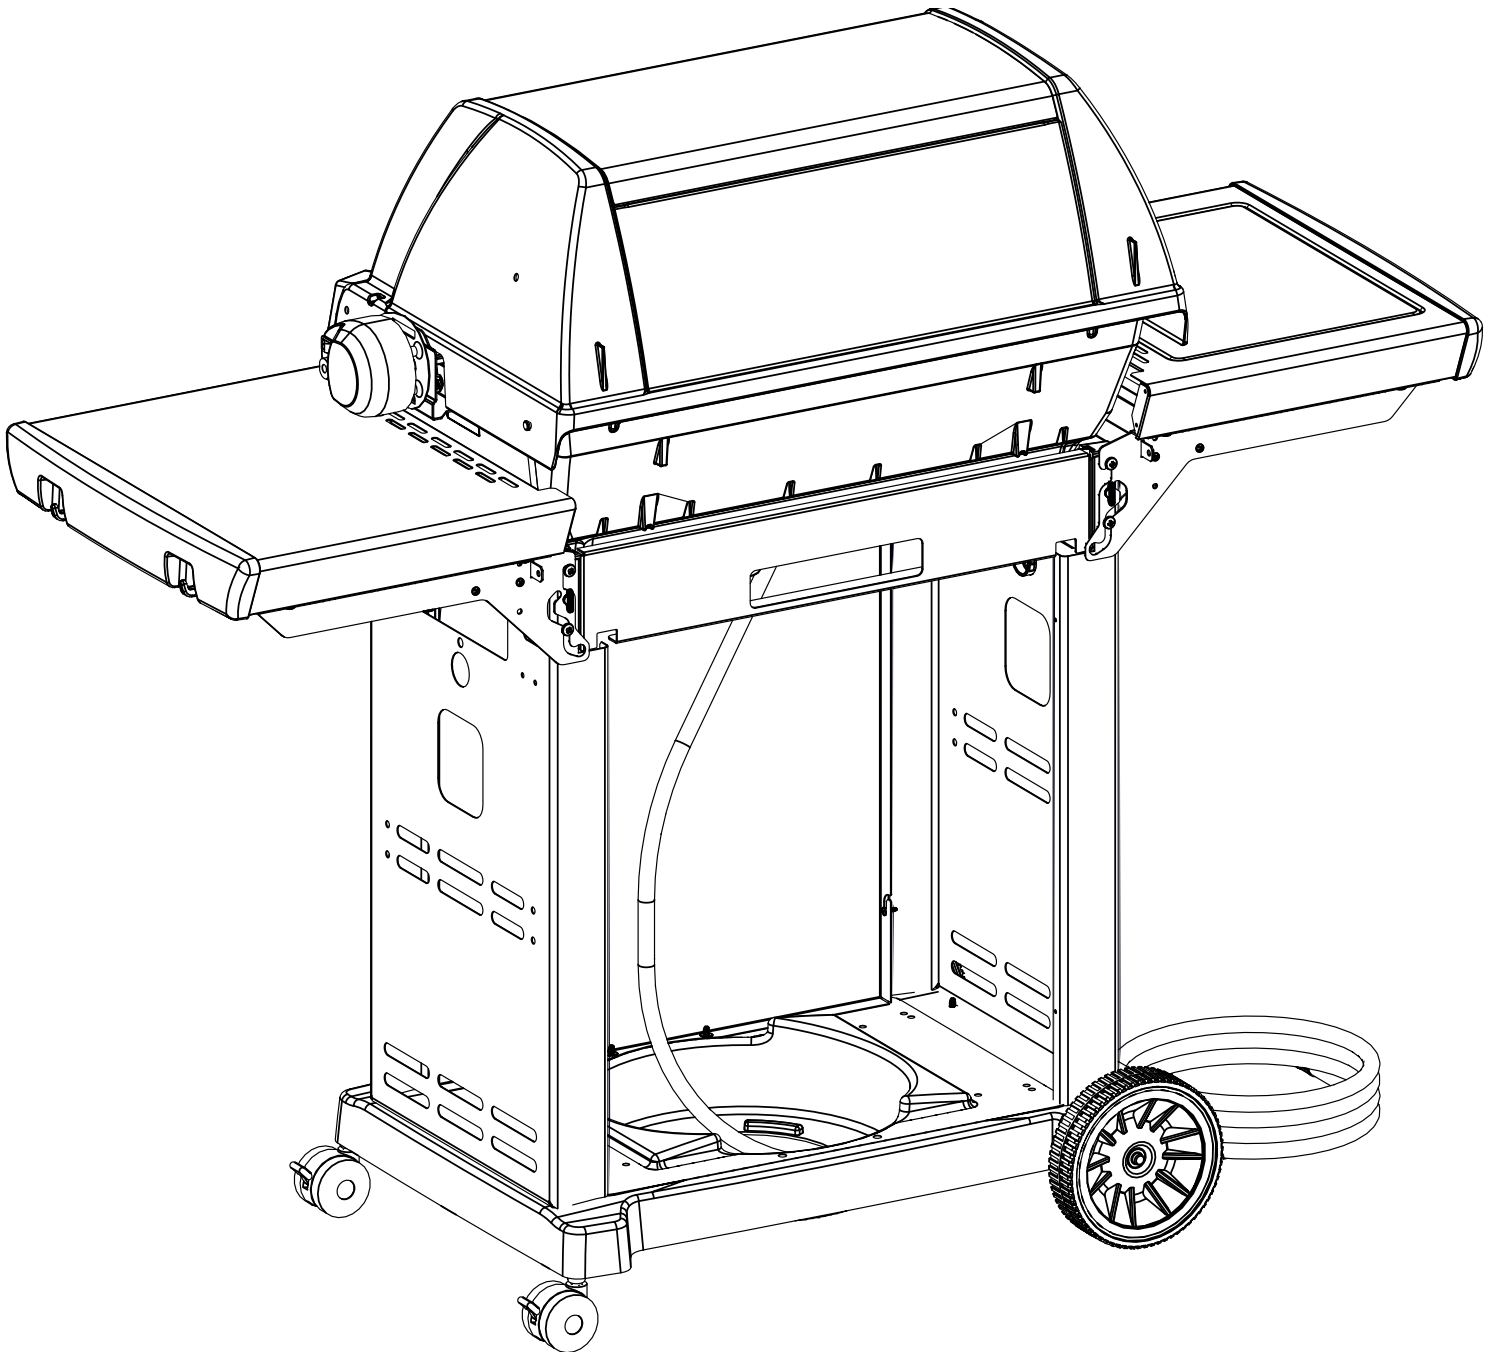

15

1164-74
1164-77

16

1164-74
1164-77

PARTS LIST / LISTE DES PIECES

KEY #	ITEM #	DESCRIPTION	DESCRIPTION	1964-54	1964-57	1964-64	1964-67	1964-74	1964-77
1	10909-E401	CASTING BOTTOM	FOND DU FOYER	1	1	1	1	1	1
2	10473-E392	CASTING TOP	COUVERCLE DU GRIL	1	1	1	1	1	1
3	10081-BM60	NAMEPLATE	PLAQUE D'IDENTIFICATION	1	1	1	1	1	1
4	10958-E400A	TOP CASTING INSERT	PANNEAU DE COUVERCLE	1	1	1	1	1	1
5	10571-6	HEAT INDICATOR	INDICATEUR DE CHALEUR	1	1	1	1	1	1
6	10240-15	HINGE PIN	GOUPILLE DE CHARNIÈRE	2	2	2	2	2	2
6A	S21237	HINGE SPACER	ENTRETOISE DE CHARNIÈRE	2	2	2	2	2	2
7	S21233	HITCH PIN CLIP	ATTACHE DE CHEVILLE	2	2	2	2	2	2
9	38170121	GRID	GRILLE	2	2	2	2	2	2
10	10222-E34	HEAT TENT	DÉFLECTEUR	3	3	3	3	3	3
11	10225-E390	GRID - WARMING RACK	GRILLE	1	1	1	1	1	1
13	10184-R83	BOSS EXTENSION	CROCHET DE RALLONGEMENT	1	1	1	1	1	1
15	52904-E400LP	BURNER	BRÛLEUR	3	•	3	•	3	•
	52904-E400NG	BURNER	BRÛLEUR	•	3	•	3	•	3
17	10342-245	ELECTRONIC IGNITOR	ALLUMEUR ÉLECTRONIQUE	1	1	•	•	•	•
	10342-246	ELECTRONIC IGNITOR	ALLUMEUR ÉLECTRONIQUE	•	•	1	1	1	1
18	10342-E12	ELECTRODE	ELECTRODE	2	2	2	2	2	2
19	10366-664A	COLLECTOR BOX	BOÎTE DE COLLECTEUR	1	1	1	1	1	1
20	10111-16A	HOSE	TUYAU	1	1	1	1	1	1
21	10444-E30	CONTROL ASSEMBLY - LP	ASSEMBLÉE DE CONTROLE	1	•	•	•	•	•
	10444-E31	CONTROL ASSEMBLY - NG	ASSEMBLÉE DE CONTROLE	•	1	•	•	•	•
	10444-E32	CONTROL ASSEMBLY - LP	ASSEMBLÉE DE CONTROLE	•	•	1	•	•	•
	10444-E33	CONTROL ASSEMBLY - NG	ASSEMBLÉE DE CONTROLE	•	•	•	•	•	•
	10444-E34	CONTROL ASSEMBLY - LP	ASSEMBLÉE DE CONTROLE	•	•	•	•	1	•
	10444-E35	CONTROL ASSEMBLY - NG	ASSEMBLÉE DE CONTROLE	•	•	•	•	•	•
21A	S13470-091	HOSE-SIDE BURNER	TUYAU DU BRÛLEUR LATÉRAL	•	•	1	•	•	•
	S13470-132	HOSE-SIDE BURNER	TUYAU DU BRÛLEUR LATÉRAL	•	•	•	•	•	•
21B	Y-11230	COTTER PIN	ATTACHE DE CHEVILLE	•	•	1	1	•	•
21C	10110-40	TUBE-REAR BURNER ASSY	TUBE DE BRÛLEUR ARRIÈRE	•	•	•	•	1	1
22	10114-20	HOSE & REGULATOR LP	TUYAU ET REGULATEUR PL	1	•	1	•	1	•
	10111-K45	HOSE NATURAL GAS	TUYAU (GAZ NATUREL)	•	1	•	1	•	1
23	10472-K431	CONTROL KNOB	BOUTON DE CONTROLE	3	3	4	4	4	4
30	10194-E735	CONTROL COVER	PANNEAU DE CONTROLE	1	1	•	•	•	•
	10194-E755	CONTROL COVER	PANNEAU DE CONTROLE	•	•	1	1	•	•
	10194-E775	CONTROL COVER	PANNEAU DE CONTROLE	•	•	•	•	1	1
31	10711-E34	EDGE CAP	PAC DE BORD	1	1	1	1	1	1
32	10711-E33	EDGE CAP	PAC DE BORD	1	1	1	1	1	1
33	10184-F96	RADIATION SHIELD	ÉCRAN DE CHALEUR	1	1	1	1	1	1