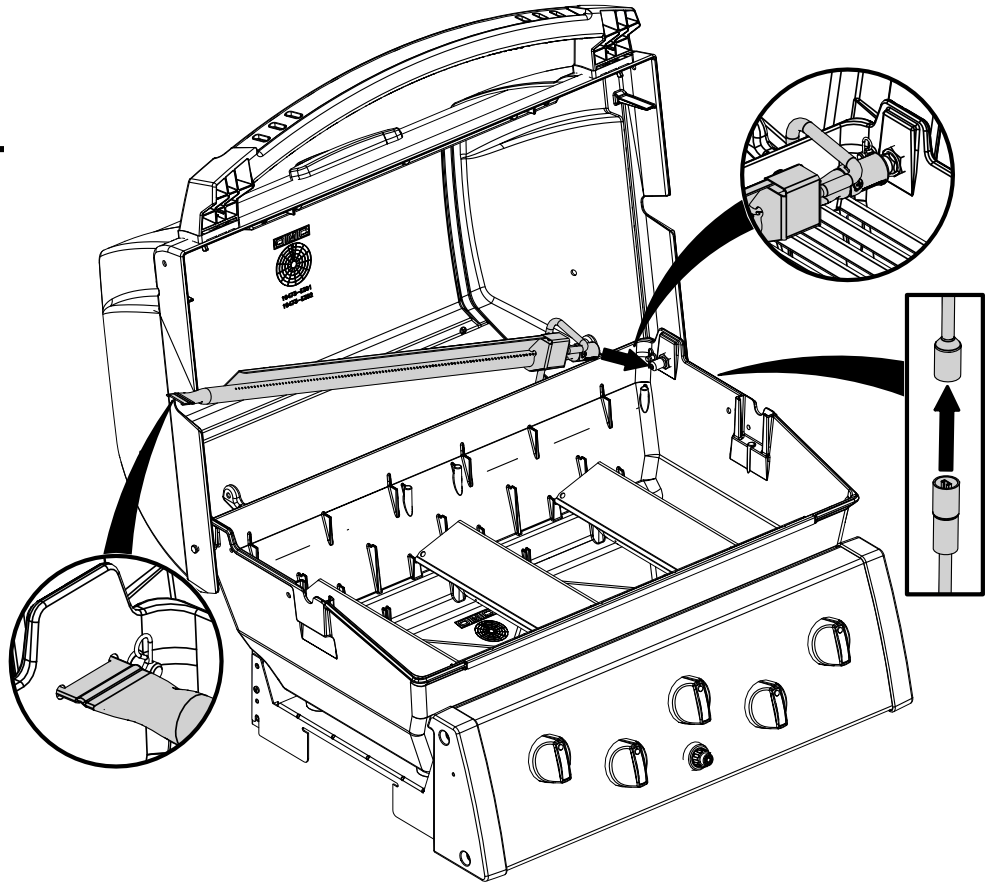

15

1164-74
1164-77

16

1164-74
1164-77

PARTS LIST / LISTE DES PIECES

KEY #	ITEM #	DESCRIPTION	DESCRIPTION	1964-54	1964-57	1964-64	1964-67	1964-74	1964-77
1	10909-E401	CASTING BOTTOM	FOND DU FOYER	1	1	1	1	1	1
2	10473-E392	CASTING TOP	COUVERCLE DU GRIL	1	1	1	1	1	1
3	10081-BM60	NAMEPLATE	PLAQUE D'IDENTIFICATION	1	1	1	1	1	1
4	10958-E400A	TOP CASTING INSERT	PANNEAU DE COUVERCLE	1	1	1	1	1	1
5	10571-6	HEAT INDICATOR	INDICATEUR DE CHALEUR	1	1	1	1	1	1
6	10240-15	HINGE PIN	GOUPILLE DE CHARNIÈRE	2	2	2	2	2	2
6A	S21237	HINGE SPACER	ENTRETOISE DE CHARNIÈRE	2	2	2	2	2	2
7	S21233	HITCH PIN CLIP	ATTACHE DE CHEVILLE	2	2	2	2	2	2
9	38170121	GRID	GRILLE	2	2	2	2	2	2
10	10222-E34	HEAT TENT	DÉFLECTEUR	3	3	3	3	3	3
11	10225-E390	GRID - WARMING RACK	GRILLE	1	1	1	1	1	1
13	10184-R83	BOSS EXTENSION	CROCHET DE RALLONGEMENT	1	1	1	1	1	1
15	52904-E400LP	BURNER	BRÛLEUR	3	•	3	•	3	•
	52904-E400NG	BURNER	BRÛLEUR	•	3	•	3	•	3
17	10342-245	ELECTRONIC IGNITOR	ALLUMEUR ÉLECTRONIQUE	1	1	•	•	•	•
	10342-246	ELECTRONIC IGNITOR	ALLUMEUR ÉLECTRONIQUE	•	•	1	1	1	1
18	10342-E12	ELECTRODE	ELECTRODE	2	2	2	2	2	2
19	10366-664A	COLLECTOR BOX	BOÎTE DE COLLECTEUR	1	1	1	1	1	1
20	10111-16A	HOSE	TUYAU	1	1	1	1	1	1
21	10444-E30	CONTROL ASSEMBLY - LP	ASSEMBLÉE DE CONTROLE	1	•	•	•	•	•
	10444-E31	CONTROL ASSEMBLY - NG	ASSEMBLÉE DE CONTROLE	•	1	•	•	•	•
	10444-E32	CONTROL ASSEMBLY - LP	ASSEMBLÉE DE CONTROLE	•	•	1	•	•	•
	10444-E33	CONTROL ASSEMBLY - NG	ASSEMBLÉE DE CONTROLE	•	•	•	•	•	•
	10444-E34	CONTROL ASSEMBLY - LP	ASSEMBLÉE DE CONTROLE	•	•	•	•	1	•
	10444-E35	CONTROL ASSEMBLY - NG	ASSEMBLÉE DE CONTROLE	•	•	•	•	•	•
21A	S13470-091	HOSE-SIDE BURNER	TUYAU DU BRÛLEUR LATÉRAL	•	•	1	•	•	•
	S13470-132	HOSE-SIDE BURNER	TUYAU DU BRÛLEUR LATÉRAL	•	•	•	•	•	•
21B	Y-11230	COTTER PIN	ATTACHE DE CHEVILLE	•	•	1	1	•	•
21C	10110-40	TUBE-REAR BURNER ASSY	TUBE DE BRÛLEUR ARRIÈRE	•	•	•	•	1	1
22	10114-20	HOSE & REGULATOR LP	TUYAU ET REGULATEUR PL	1	•	1	•	1	•
	10111-K45	HOSE NATURAL GAS	TUYAU (GAZ NATUREL)	•	1	•	1	•	1
23	10472-K431	CONTROL KNOB	BOUTON DE CONTROLE	3	3	4	4	4	4
30	10194-E735	CONTROL COVER	PANNEAU DE CONTROLE	1	1	•	•	•	•
	10194-E755	CONTROL COVER	PANNEAU DE CONTROLE	•	•	1	1	•	•
	10194-E775	CONTROL COVER	PANNEAU DE CONTROLE	•	•	•	•	1	1
31	10711-E34	EDGE CAP	PAC DE BORD	1	1	1	1	1	1
32	10711-E33	EDGE CAP	PAC DE BORD	1	1	1	1	1	1
33	10184-F96	RADIATION SHIELD	ÉCRAN DE CHALEUR	1	1	1	1	1	1