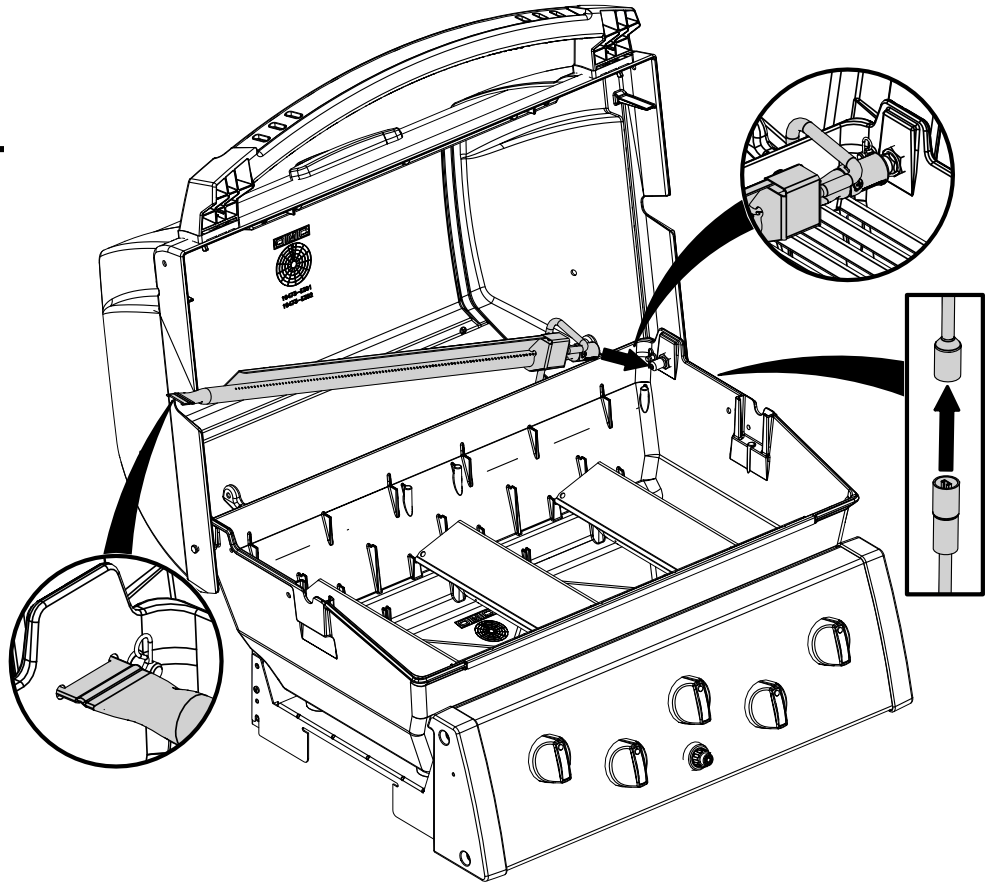

15

1164-74
1164-77

16

1164-74
1164-77

PARTS LIST / LISTE DES PIECES

KEY #	ITEM #	DESCRIPTION	DESCRIPTION	1964-54	1964-57	1964-64	1964-67	1964-74	1964-77
1	10909-E401	CASTING BOTTOM	FOND DU FOYER	1	1	1	1	1	1
2	10473-E392	CASTING TOP	COUVERCLE DU GRIL	1	1	1	1	1	1
3	10081-BM60	NAMEPLATE	PLAQUE D'IDENTIFICATION	1	1	1	1	1	1
4	10958-E400A	TOP CASTING INSERT	PANNEAU DE COUVERCLE	1	1	1	1	1	1
5	10571-6	HEAT INDICATOR	INDICATEUR DE CHALEUR	1	1	1	1	1	1
6	10240-15	HINGE PIN	GOUPILLE DE CHARNIÈRE	2	2	2	2	2	2
6A	S21237	HINGE SPACER	ENTRETOISE DE CHARNIÈRE	2	2	2	2	2	2
7	S21233	HITCH PIN CLIP	ATTACHE DE CHEVILLE	2	2	2	2	2	2
9	38170121	GRID	GRILLE	2	2	2	2	2	2
10	10222-E34	HEAT TENT	DÉFLECTEUR	3	3	3	3	3	3
11	10225-E390	GRID - WARMING RACK	GRILLE	1	1	1	1	1	1
13	10184-R83	BOSS EXTENSION	CROCHET DE RALLONGEMENT	1	1	1	1	1	1
15	52904-E400LP	BURNER	BRÛLEUR	3	•	3	•	3	•
	52904-E400NG	BURNER	BRÛLEUR	•	3	•	3	•	3
17	10342-245	ELECTRONIC IGNITOR	ALLUMEUR ÉLECTRONIQUE	1	1	•	•	•	•
	10342-246	ELECTRONIC IGNITOR	ALLUMEUR ÉLECTRONIQUE	•	•	1	1	1	1
18	10342-E12	ELECTRODE	ELECTRODE	2	2	2	2	2	2
19	10366-664A	COLLECTOR BOX	BOÎTE DE COLLECTEUR	1	1	1	1	1	1
20	10111-16A	HOSE	TUYAU	1	1	1	1	1	1
21	10444-E30	CONTROL ASSEMBLY - LP	ASSEMBLÉE DE CONTROLE	1	•	•	•	•	•
	10444-E31	CONTROL ASSEMBLY - NG	ASSEMBLÉE DE CONTROLE	•	1	•	•	•	•
	10444-E32	CONTROL ASSEMBLY - LP	ASSEMBLÉE DE CONTROLE	•	•	1	•	•	•
	10444-E33	CONTROL ASSEMBLY - NG	ASSEMBLÉE DE CONTROLE	•	•	•	•	•	•
	10444-E34	CONTROL ASSEMBLY - LP	ASSEMBLÉE DE CONTROLE	•	•	•	•	1	•
	10444-E35	CONTROL ASSEMBLY - NG	ASSEMBLÉE DE CONTROLE	•	•	•	•	•	•
21A	S13470-091	HOSE-SIDE BURNER	TUYAU DU BRÛLEUR LATÉRAL	•	•	1	•	•	•
21B	S13470-132	HOSE-SIDE BURNER	TUYAU DU BRÛLEUR LATÉRAL	•	•	•	•	•	•
21C	Y-11230	COTTER PIN	ATTACHE DE CHEVILLE	•	•	1	1	•	•
22	10110-40	TUBE-REAR BURNER ASSY	TUBE DE BRÛLEUR ARRIÈRE	•	•	•	•	1	1
23	10114-20	HOSE & REGULATOR LP	TUYAU ET REGULATEUR PL	1	•	1	•	1	•
23	10111-K45	HOSE NATURAL GAS	TUYAU (GAZ NATUREL)	•	1	•	1	•	1
30	10472-K431	CONTROL KNOB	BOUTON DE CONTROLE	3	3	4	4	4	4
	10194-E735	CONTROL COVER	PANNEAU DE CONTROLE	1	1	•	•	•	•
	10194-E755	CONTROL COVER	PANNEAU DE CONTROLE	•	•	1	1	•	•
	10194-E775	CONTROL COVER	PANNEAU DE CONTROLE	•	•	•	•	1	1
31	10711-E34	EDGE CAP	PAC DE BORD	1	1	1	1	1	1
32	10711-E33	EDGE CAP	PAC DE BORD	1	1	1	1	1	1
33	10184-F96	RADIATION SHIELD	ÉCRAN DE CHALEUR	1	1	1	1	1	1