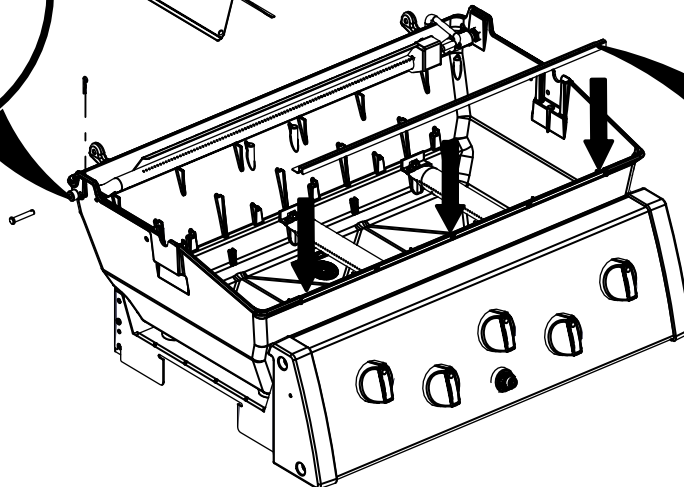

12

(2)

(2)

(2)