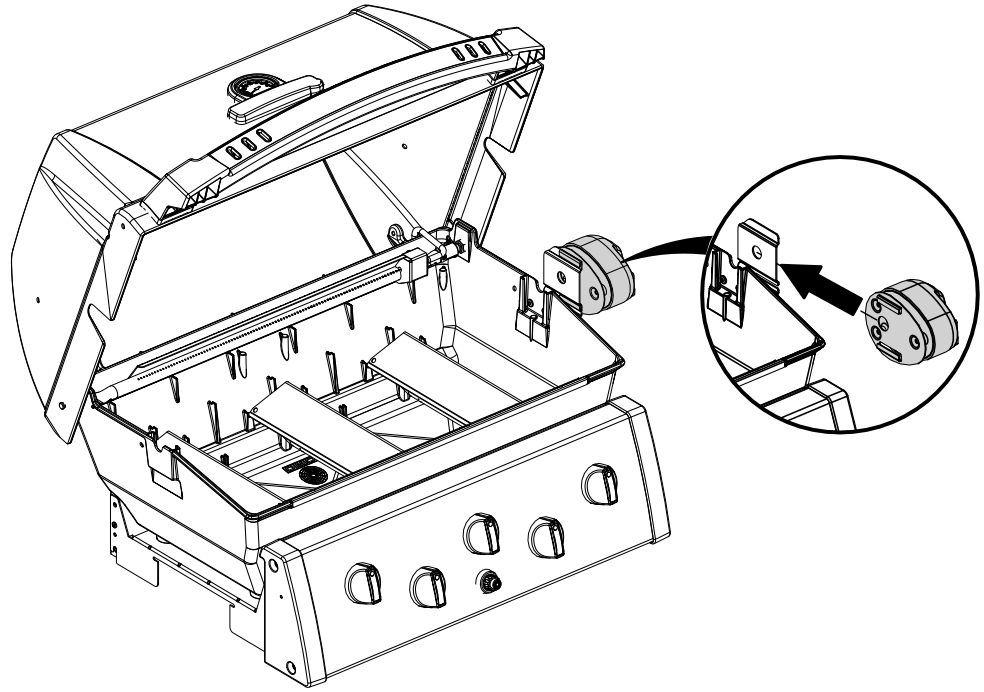

15

1164-74
1164-77

16

1164-74
1164-77

PARTS LIST / LISTE DES PIECES

KEY #	ITEM #	DESCRIPTION	DESCRIPTION	1964-54	1964-57	1964-64	1964-67	1964-74	1964-77
1	10909-E401	CASTING BOTTOM	FOND DU FOYER	1	1	1	1	1	1
2	10473-E392	CASTING TOP	COUVERCLE DU GRIL	1	1	1	1	1	1
3	10081-BM60	NAMEPLATE	PLAQUE D'IDENTIFICATION	1	1	1	1	1	1
4	10958-E400A	TOP CASTING INSERT	PANNEAU DE COUVERCLE	1	1	1	1	1	1
5	10571-6	HEAT INDICATOR	INDICATEUR DE CHALEUR	1	1	1	1	1	1
6	10240-15	HINGE PIN	GOUPILLE DE CHARNIÈRE	2	2	2	2	2	2
6A	S21237	HINGE SPACER	ENTRETOISE DE CHARNIÈRE	2	2	2	2	2	2
7	S21233	HITCH PIN CLIP	ATTACHE DE CHEVILLE	2	2	2	2	2	2
9	38170121	GRID	GRILLE	2	2	2	2	2	2
10	10222-E34	HEAT TENT	DÉFLECTEUR	3	3	3	3	3	3
11	10225-E390	GRID - WARMING RACK	GRILLE	1	1	1	1	1	1
13	10184-R83	BOSS EXTENSION	CROCHET DE RALLONGEMENT	1	1	1	1	1	1
15	52904-E400LP	BURNER	BRÛLEUR	3	•	3	•	3	•
	52904-E400NG	BURNER	BRÛLEUR	•	3	•	3	•	3
17	10342-245	ELECTRONIC IGNITOR	ALLUMEUR ÉLECTRONIQUE	1	1	•	•	•	•
	10342-246	ELECTRONIC IGNITOR	ALLUMEUR ÉLECTRONIQUE	•	•	1	1	1	1
18	10342-E12	ELECTRODE	ELECTRODE	2	2	2	2	2	2
19	10366-664A	COLLECTOR BOX	BOÎTE DE COLLECTEUR	1	1	1	1	1	1
20	10111-16A	HOSE	TUYAU	1	1	1	1	1	1
21	10444-E30	CONTROL ASSEMBLY - LP	ASSEMBLÉE DE CONTROLE	1	•	•	•	•	•
	10444-E31	CONTROL ASSEMBLY - NG	ASSEMBLÉE DE CONTROLE	•	1	•	•	•	•
	10444-E32	CONTROL ASSEMBLY - LP	ASSEMBLÉE DE CONTROLE	•	•	1	•	•	•
	10444-E33	CONTROL ASSEMBLY - NG	ASSEMBLÉE DE CONTROLE	•	•	•	•	•	•
	10444-E34	CONTROL ASSEMBLY - LP	ASSEMBLÉE DE CONTROLE	•	•	•	•	1	•
	10444-E35	CONTROL ASSEMBLY - NG	ASSEMBLÉE DE CONTROLE	•	•	•	•	•	•
21A	S13470-091	HOSE-SIDE BURNER	TUYAU DU BRÛLEUR LATÉRAL	•	•	1	•	•	•
21B	S13470-132	HOSE-SIDE BURNER	TUYAU DU BRÛLEUR LATÉRAL	•	•	•	•	•	•
21C	Y-11230	COTTER PIN	ATTACHE DE CHEVILLE	•	•	1	1	•	•
22	10110-40	TUBE-REAR BURNER ASSY	TUBE DE BRÛLEUR ARRIÈRE	•	•	•	•	1	1
23	10114-20	HOSE & REGULATOR LP	TUYAU ET REGULATEUR PL	1	•	1	•	1	•
23	10111-K45	HOSE NATURAL GAS	TUYAU (GAZ NATUREL)	•	1	•	1	•	1
30	10472-K431	CONTROL KNOB	BOUTON DE CONTROLE	3	3	4	4	4	4
	10194-E735	CONTROL COVER	PANNEAU DE CONTROLE	1	1	•	•	•	•
	10194-E755	CONTROL COVER	PANNEAU DE CONTROLE	•	•	1	1	•	•
	10194-E775	CONTROL COVER	PANNEAU DE CONTROLE	•	•	•	•	1	1
31	10711-E34	EDGE CAP	PAC DE BORD	1	1	1	1	1	1
32	10711-E33	EDGE CAP	PAC DE BORD	1	1	1	1	1	1
33	10184-F96	RADIATION SHIELD	ÉCRAN DE CHALEUR	1	1	1	1	1	1