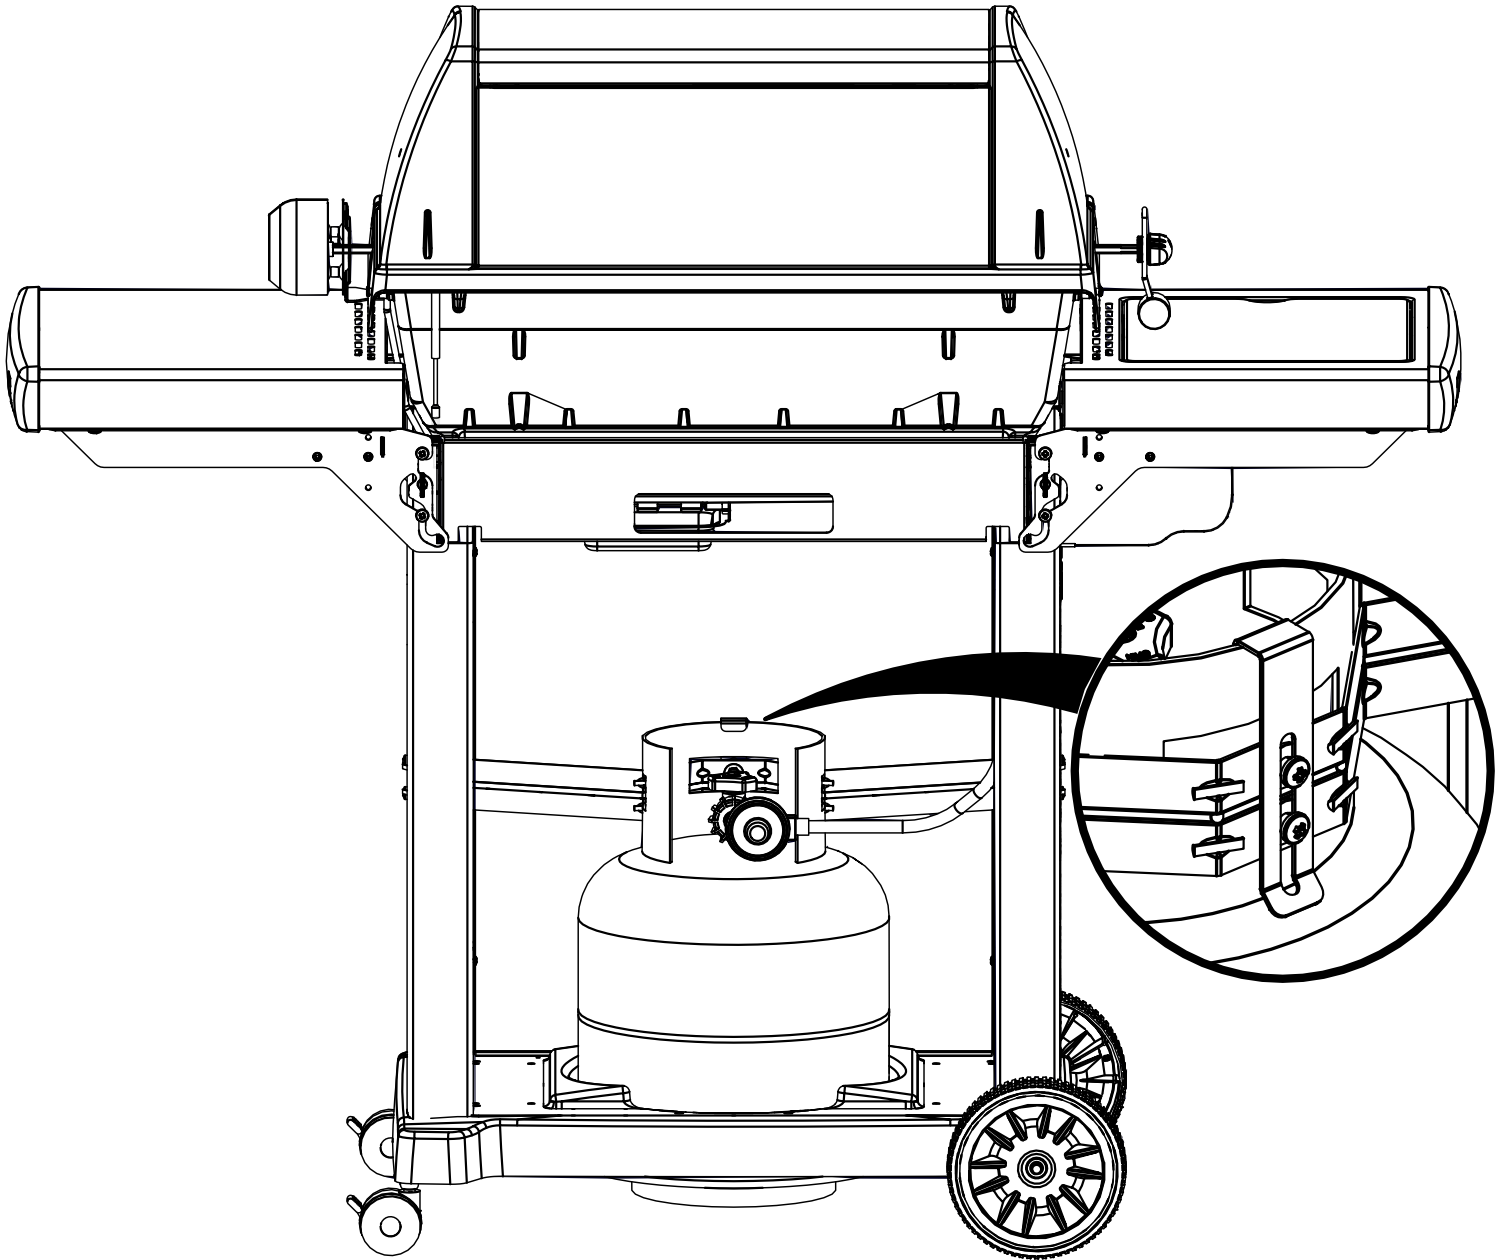

15

1164-74
1164-77

16

1164-74
1164-77

PARTS LIST / LISTE DES PIECES

KEY #	ITEM #	DESCRIPTION	DESCRIPTION	1964-54	1964-57	1964-64	1964-67	1964-74	1964-77
1	10909-E401	CASTING BOTTOM	FOND DU FOYER	1	1	1	1	1	1
2	10473-E392	CASTING TOP	COUVERCLE DU GRIL	1	1	1	1	1	1
3	10081-BM60	NAMEPLATE	PLAQUE D'IDENTIFICATION	1	1	1	1	1	1
4	10958-E400A	TOP CASTING INSERT	PANNEAU DE COUVERCLE	1	1	1	1	1	1
5	10571-6	HEAT INDICATOR	INDICATEUR DE CHALEUR	1	1	1	1	1	1
6	10240-15	HINGE PIN	GOUPILLE DE CHARNIÈRE	2	2	2	2	2	2
6A	S21237	HINGE SPACER	ENTRETOISE DE CHARNIÈRE	2	2	2	2	2	2
7	S21233	HITCH PIN CLIP	ATTACHE DE CHEVILLE	2	2	2	2	2	2
9	38170121	GRID	GRILLE	2	2	2	2	2	2
10	10222-E34	HEAT TENT	DÉFLECTEUR	3	3	3	3	3	3
11	10225-E390	GRID - WARMING RACK	GRILLE	1	1	1	1	1	1
13	10184-R83	BOSS EXTENSION	CROCHET DE RALLONGEMENT	1	1	1	1	1	1
15	52904-E400LP	BURNER	BRÛLEUR	3	•	3	•	3	•
	52904-E400NG	BURNER	BRÛLEUR	•	3	•	3	•	3
17	10342-245	ELECTRONIC IGNITOR	ALLUMEUR ÉLECTRONIQUE	1	1	•	•	•	•
	10342-246	ELECTRONIC IGNITOR	ALLUMEUR ÉLECTRONIQUE	•	•	1	1	1	1
18	10342-E12	ELECTRODE	ELECTRODE	2	2	2	2	2	2
19	10366-664A	COLLECTOR BOX	BOÎTE DE COLLECTEUR	1	1	1	1	1	1
20	10111-16A	HOSE	TUYAU	1	1	1	1	1	1
21	10444-E30	CONTROL ASSEMBLY - LP	ASSEMBLÉE DE CONTROLE	1	•	•	•	•	•
	10444-E31	CONTROL ASSEMBLY - NG	ASSEMBLÉE DE CONTROLE	•	1	•	•	•	•
	10444-E32	CONTROL ASSEMBLY - LP	ASSEMBLÉE DE CONTROLE	•	•	1	•	•	•
	10444-E33	CONTROL ASSEMBLY - NG	ASSEMBLÉE DE CONTROLE	•	•	•	•	•	•
	10444-E34	CONTROL ASSEMBLY - LP	ASSEMBLÉE DE CONTROLE	•	•	•	•	1	•
	10444-E35	CONTROL ASSEMBLY - NG	ASSEMBLÉE DE CONTROLE	•	•	•	•	•	•
21A	S13470-091	HOSE-SIDE BURNER	TUYAU DU BRÛLEUR LATÉRAL	•	•	1	•	•	•
21B	S13470-132	HOSE-SIDE BURNER	TUYAU DU BRÛLEUR LATÉRAL	•	•	•	•	•	•
21C	Y-11230	COTTER PIN	ATTACHE DE CHEVILLE	•	•	1	1	•	•
22	10110-40	TUBE-REAR BURNER ASSY	TUBE DE BRÛLEUR ARRIÈRE	•	•	•	•	1	1
23	10114-20	HOSE & REGULATOR LP	TUYAU ET REGULATEUR PL	1	•	1	•	1	•
23	10111-K45	HOSE NATURAL GAS	TUYAU (GAZ NATUREL)	•	1	•	1	•	1
30	10472-K431	CONTROL KNOB	BOUTON DE CONTROLE	3	3	4	4	4	4
	10194-E735	CONTROL COVER	PANNEAU DE CONTROLE	1	1	•	•	•	•
	10194-E755	CONTROL COVER	PANNEAU DE CONTROLE	•	•	1	1	•	•
	10194-E775	CONTROL COVER	PANNEAU DE CONTROLE	•	•	•	•	1	1
31	10711-E34	EDGE CAP	PAC DE BORD	1	1	1	1	1	1
32	10711-E33	EDGE CAP	PAC DE BORD	1	1	1	1	1	1
33	10184-F96	RADIATION SHIELD	ÉCRAN DE CHALEUR	1	1	1	1	1	1