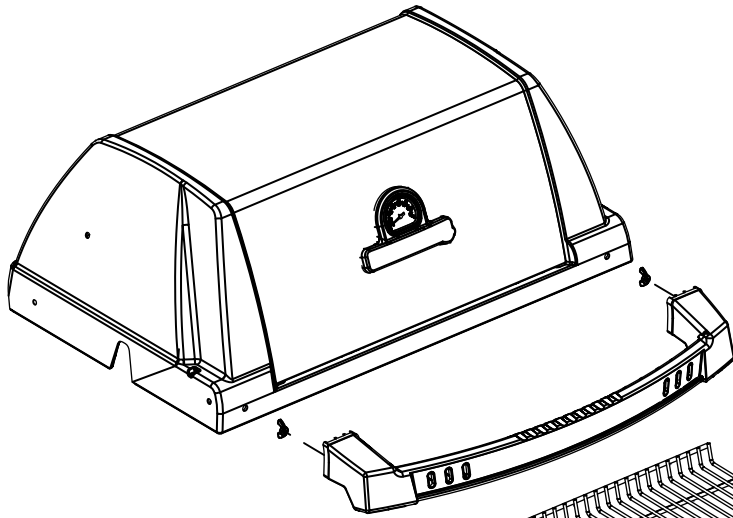

12

(2)

(2)

(2)