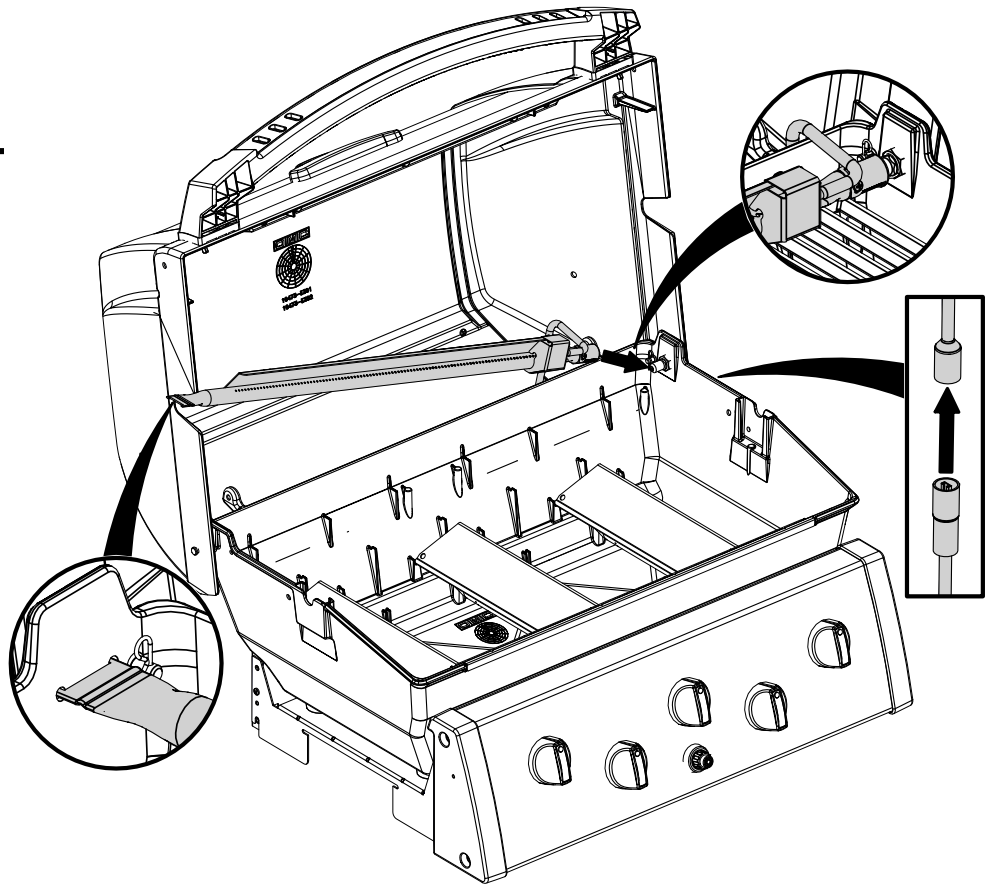

15

1164-74
1164-77

16

1164-74
1164-77

PARTS LIST / LISTE DES PIECES

KEY #	ITEM #	DESCRIPTION	DESCRIPTION	1964-54	1964-57	1964-64	1964-67	1964-74	1964-77
1	10909-E401	CASTING BOTTOM	FOND DU FOYER	1	1	1	1	1	1
2	10473-E392	CASTING TOP	COUVERCLE DU GRIL	1	1	1	1	1	1
3	10081-BM60	NAMEPLATE	PLAQUE D'IDENTIFICATION	1	1	1	1	1	1
4	10958-E400A	TOP CASTING INSERT	PANNEAU DE COUVERCLE	1	1	1	1	1	1
5	10571-6	HEAT INDICATOR	INDICATEUR DE CHALEUR	1	1	1	1	1	1
6	10240-15	HINGE PIN	GOUPILLE DE CHARNIÈRE	2	2	2	2	2	2
6A	S21237	HINGE SPACER	ENTRETOISE DE CHARNIÈRE	2	2	2	2	2	2
7	S21233	HITCH PIN CLIP	ATTACHE DE CHEVILLE	2	2	2	2	2	2
9	38170121	GRID	GRILLE	2	2	2	2	2	2
10	10222-E34	HEAT TENT	DÉFLECTEUR	3	3	3	3	3	3
11	10225-E390	GRID - WARMING RACK	GRILLE	1	1	1	1	1	1
13	10184-R83	BOSS EXTENSION	CROCHET DE RALLONGEMENT	1	1	1	1	1	1
15	52904-E400LP	BURNER	BRÛLEUR	3	•	3	•	3	•
	52904-E400NG	BURNER	BRÛLEUR	•	3	•	3	•	3
17	10342-245	ELECTRONIC IGNITOR	ALLUMEUR ÉLECTRONIQUE	1	1	•	•	•	•
	10342-246	ELECTRONIC IGNITOR	ALLUMEUR ÉLECTRONIQUE	•	•	1	1	1	1
18	10342-E12	ELECTRODE	ELECTRODE	2	2	2	2	2	2
19	10366-664A	COLLECTOR BOX	BOÎTE DE COLLECTEUR	1	1	1	1	1	1
20	10111-16A	HOSE	TUYAU	1	1	1	1	1	1
21	10444-E30	CONTROL ASSEMBLY - LP	ASSEMBLÉE DE CONTROLE	1	•	•	•	•	•
	10444-E31	CONTROL ASSEMBLY - NG	ASSEMBLÉE DE CONTROLE	•	1	•	•	•	•
	10444-E32	CONTROL ASSEMBLY - LP	ASSEMBLÉE DE CONTROLE	•	•	1	•	•	•
	10444-E33	CONTROL ASSEMBLY - NG	ASSEMBLÉE DE CONTROLE	•	•	•	•	•	•
	10444-E34	CONTROL ASSEMBLY - LP	ASSEMBLÉE DE CONTROLE	•	•	•	•	1	•
	10444-E35	CONTROL ASSEMBLY - NG	ASSEMBLÉE DE CONTROLE	•	•	•	•	•	•
21A	S13470-091	HOSE-SIDE BURNER	TUYAU DU BRÛLEUR LATÉRAL	•	•	1	•	•	•
21B	S13470-132	HOSE-SIDE BURNER	TUYAU DU BRÛLEUR LATÉRAL	•	•	•	•	•	•
21C	Y-11230	COTTER PIN	ATTACHE DE CHEVILLE	•	•	1	1	•	•
22	10110-40	TUBE-REAR BURNER ASSY	TUBE DE BRÛLEUR ARRIÈRE	•	•	•	•	1	1
23	10114-20	HOSE & REGULATOR LP	TUYAU ET REGULATEUR PL	1	•	1	•	1	•
23	10111-K45	HOSE NATURAL GAS	TUYAU (GAZ NATUREL)	•	1	•	1	•	1
30	10472-K431	CONTROL KNOB	BOUTON DE CONTROLE	3	3	4	4	4	4
	10194-E735	CONTROL COVER	PANNEAU DE CONTROLE	1	1	•	•	•	•
	10194-E755	CONTROL COVER	PANNEAU DE CONTROLE	•	•	1	1	•	•
	10194-E775	CONTROL COVER	PANNEAU DE CONTROLE	•	•	•	•	1	1
31	10711-E34	EDGE CAP	PAC DE BORD	1	1	1	1	1	1
32	10711-E33	EDGE CAP	PAC DE BORD	1	1	1	1	1	1
33	10184-F96	RADIATION SHIELD	ÉCRAN DE CHALEUR	1	1	1	1	1	1