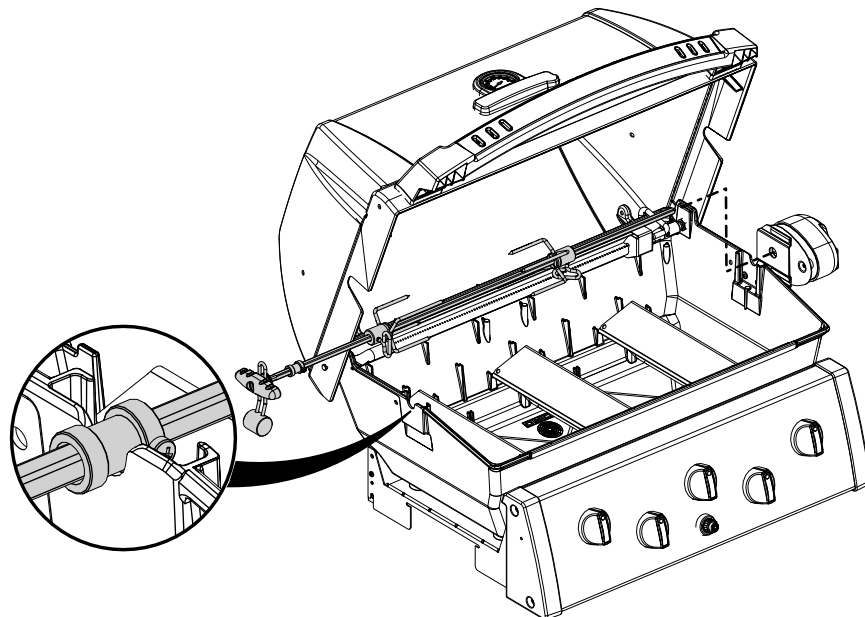

15

1164-74
1164-77

16

1164-74
1164-77

PARTS LIST / LISTE DES PIECES

KEY #	ITEM #	DESCRIPTION	DESCRIPTION	1964-54	1964-57	1964-64	1964-67	1964-74	1964-77
1	10909-E401	CASTING BOTTOM	FOND DU FOYER	1	1	1	1	1	1
2	10473-E392	CASTING TOP	COUVERCLE DU GRIL	1	1	1	1	1	1
3	10081-BM60	NAMEPLATE	PLAQUE D'IDENTIFICATION	1	1	1	1	1	1
4	10958-E400A	TOP CASTING INSERT	PANNEAU DE COUVERCLE	1	1	1	1	1	1
5	10571-6	HEAT INDICATOR	INDICATEUR DE CHALEUR	1	1	1	1	1	1
6	10240-15	HINGE PIN	GOUPILLE DE CHARNIÈRE	2	2	2	2	2	2
6A	S21237	HINGE SPACER	ENTRETOISE DE CHARNIÈRE	2	2	2	2	2	2
7	S21233	HITCH PIN CLIP	ATTACHE DE CHEVILLE	2	2	2	2	2	2
9	38170121	GRID	GRILLE	2	2	2	2	2	2
10	10222-E34	HEAT TENT	DÉFLECTEUR	3	3	3	3	3	3
11	10225-E390	GRID - WARMING RACK	GRILLE	1	1	1	1	1	1
13	10184-R83	BOSS EXTENSION	CROCHET DE RALLONGEMENT	1	1	1	1	1	1
15	52904-E400LP	BURNER	BRÛLEUR	3	•	3	•	3	•
	52904-E400NG	BURNER	BRÛLEUR	•	3	•	3	•	3
17	10342-245	ELECTRONIC IGNITOR	ALLUMEUR ÉLECTRONIQUE	1	1	•	•	•	•
	10342-246	ELECTRONIC IGNITOR	ALLUMEUR ÉLECTRONIQUE	•	•	1	1	1	1
18	10342-E12	ELECTRODE	ELECTRODE	2	2	2	2	2	2
19	10366-664A	COLLECTOR BOX	BOÎTE DE COLLECTEUR	1	1	1	1	1	1
20	10111-16A	HOSE	TUYAU	1	1	1	1	1	1
21	10444-E30	CONTROL ASSEMBLY - LP	ASSEMBLÉE DE CONTROLE	1	•	•	•	•	•
	10444-E31	CONTROL ASSEMBLY - NG	ASSEMBLÉE DE CONTROLE	•	1	•	•	•	•
	10444-E32	CONTROL ASSEMBLY - LP	ASSEMBLÉE DE CONTROLE	•	•	1	•	•	•
	10444-E33	CONTROL ASSEMBLY - NG	ASSEMBLÉE DE CONTROLE	•	•	•	•	•	•
	10444-E34	CONTROL ASSEMBLY - LP	ASSEMBLÉE DE CONTROLE	•	•	•	•	1	•
	10444-E35	CONTROL ASSEMBLY - NG	ASSEMBLÉE DE CONTROLE	•	•	•	•	•	•
21A	S13470-091	HOSE-SIDE BURNER	TUYAU DU BRÛLEUR LATÉRAL	•	•	1	•	•	•
21B	S13470-132	HOSE-SIDE BURNER	TUYAU DU BRÛLEUR LATÉRAL	•	•	•	•	•	•
21C	Y-11230	COTTER PIN	ATTACHE DE CHEVILLE	•	•	1	1	•	•
22	10110-40	TUBE-REAR BURNER ASSY	TUBE DE BRÛLEUR ARRIÈRE	•	•	•	•	1	1
23	10114-20	HOSE & REGULATOR LP	TUYAU ET REGULATEUR PL	1	•	1	•	1	•
23	10111-K45	HOSE NATURAL GAS	TUYAU (GAZ NATUREL)	•	1	•	1	•	1
30	10472-K431	CONTROL KNOB	BOUTON DE CONTROLE	3	3	4	4	4	4
	10194-E735	CONTROL COVER	PANNEAU DE CONTROLE	1	1	•	•	•	•
	10194-E755	CONTROL COVER	PANNEAU DE CONTROLE	•	•	1	1	•	•
	10194-E775	CONTROL COVER	PANNEAU DE CONTROLE	•	•	•	•	1	1
31	10711-E34	EDGE CAP	PAC DE BORD	1	1	1	1	1	1
32	10711-E33	EDGE CAP	PAC DE BORD	1	1	1	1	1	1
33	10184-F96	RADIATION SHIELD	ÉCRAN DE CHALEUR	1	1	1	1	1	1