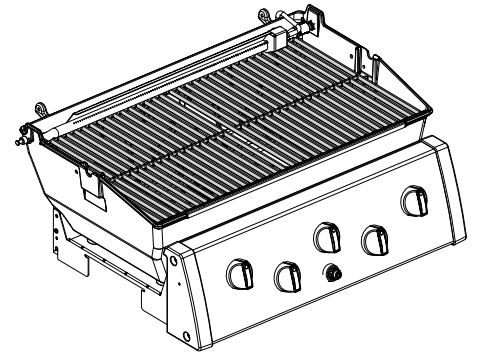

12

(2)

(2)

(2)