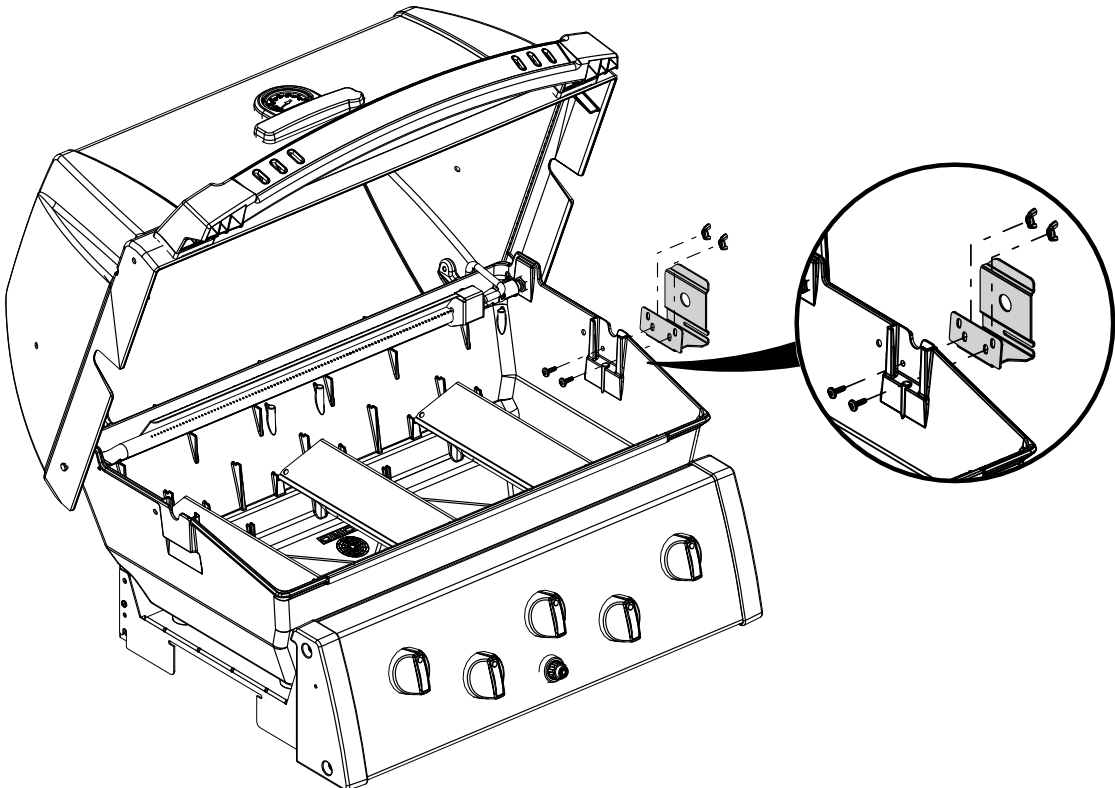

15

1164-74
1164-77

16

1164-74
1164-77

PARTS LIST / LISTE DES PIECES

KEY #	ITEM #	DESCRIPTION	DESCRIPTION	1964-54	1964-57	1964-64	1964-67	1964-74	1964-77
1	10909-E401	CASTING BOTTOM	FOND DU FOYER	1	1	1	1	1	1
2	10473-E392	CASTING TOP	COUVERCLE DU GRIL	1	1	1	1	1	1
3	10081-BM60	NAMEPLATE	PLAQUE D'IDENTIFICATION	1	1	1	1	1	1
4	10958-E400A	TOP CASTING INSERT	PANNEAU DE COUVERCLE	1	1	1	1	1	1
5	10571-6	HEAT INDICATOR	INDICATEUR DE CHALEUR	1	1	1	1	1	1
6	10240-15	HINGE PIN	GOUPILLE DE CHARNIÈRE	2	2	2	2	2	2
6A	S21237	HINGE SPACER	ENTRETOISE DE CHARNIÈRE	2	2	2	2	2	2
7	S21233	HITCH PIN CLIP	ATTACHE DE CHEVILLE	2	2	2	2	2	2
9	38170121	GRID	GRILLE	2	2	2	2	2	2
10	10222-E34	HEAT TENT	DÉFLECTEUR	3	3	3	3	3	3
11	10225-E390	GRID - WARMING RACK	GRILLE	1	1	1	1	1	1
13	10184-R83	BOSS EXTENSION	CROCHET DE RALLONGEMENT	1	1	1	1	1	1
15	52904-E400LP	BURNER	BRÛLEUR	3	•	3	•	3	•
	52904-E400NG	BURNER	BRÛLEUR	•	3	•	3	•	3
17	10342-245	ELECTRONIC IGNITOR	ALLUMEUR ÉLECTRONIQUE	1	1	•	•	•	•
	10342-246	ELECTRONIC IGNITOR	ALLUMEUR ÉLECTRONIQUE	•	•	1	1	1	1
18	10342-E12	ELECTRODE	ELECTRODE	2	2	2	2	2	2
19	10366-664A	COLLECTOR BOX	BOÎTE DE COLLECTEUR	1	1	1	1	1	1
20	10111-16A	HOSE	TUYAU	1	1	1	1	1	1
21	10444-E30	CONTROL ASSEMBLY - LP	ASSEMBLÉE DE CONTROLE	1	•	•	•	•	•
	10444-E31	CONTROL ASSEMBLY - NG	ASSEMBLÉE DE CONTROLE	•	1	•	•	•	•
	10444-E32	CONTROL ASSEMBLY - LP	ASSEMBLÉE DE CONTROLE	•	•	1	•	•	•
	10444-E33	CONTROL ASSEMBLY - NG	ASSEMBLÉE DE CONTROLE	•	•	•	•	•	•
	10444-E34	CONTROL ASSEMBLY - LP	ASSEMBLÉE DE CONTROLE	•	•	•	•	1	•
	10444-E35	CONTROL ASSEMBLY - NG	ASSEMBLÉE DE CONTROLE	•	•	•	•	•	•
21A	S13470-091	HOSE-SIDE BURNER	TUYAU DU BRÛLEUR LATÉRAL	•	•	1	•	•	•
21B	S13470-132	HOSE-SIDE BURNER	TUYAU DU BRÛLEUR LATÉRAL	•	•	•	•	•	•
21C	Y-11230	COTTER PIN	ATTACHE DE CHEVILLE	•	•	1	1	•	•
22	10110-40	TUBE-REAR BURNER ASSY	TUBE DE BRÛLEUR ARRIÈRE	•	•	•	•	1	1
23	10114-20	HOSE & REGULATOR LP	TUYAU ET REGULATEUR PL	1	•	1	•	1	•
23	10111-K45	HOSE NATURAL GAS	TUYAU (GAZ NATUREL)	•	1	•	1	•	1
30	10472-K431	CONTROL KNOB	BOUTON DE CONTROLE	3	3	4	4	4	4
	10194-E735	CONTROL COVER	PANNEAU DE CONTROLE	1	1	•	•	•	•
	10194-E755	CONTROL COVER	PANNEAU DE CONTROLE	•	•	1	1	•	•
	10194-E775	CONTROL COVER	PANNEAU DE CONTROLE	•	•	•	•	1	1
31	10711-E34	EDGE CAP	PAC DE BORD	1	1	1	1	1	1
32	10711-E33	EDGE CAP	PAC DE BORD	1	1	1	1	1	1
33	10184-F96	RADIATION SHIELD	ÉCRAN DE CHALEUR	1	1	1	1	1	1