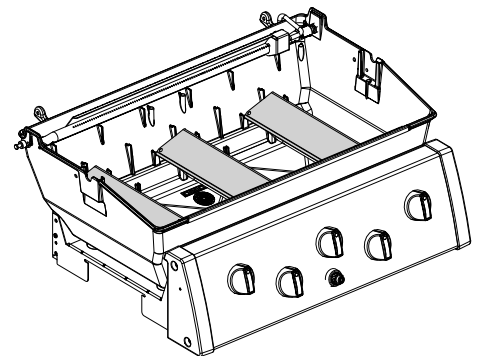

12

(2)

(2)

(2)