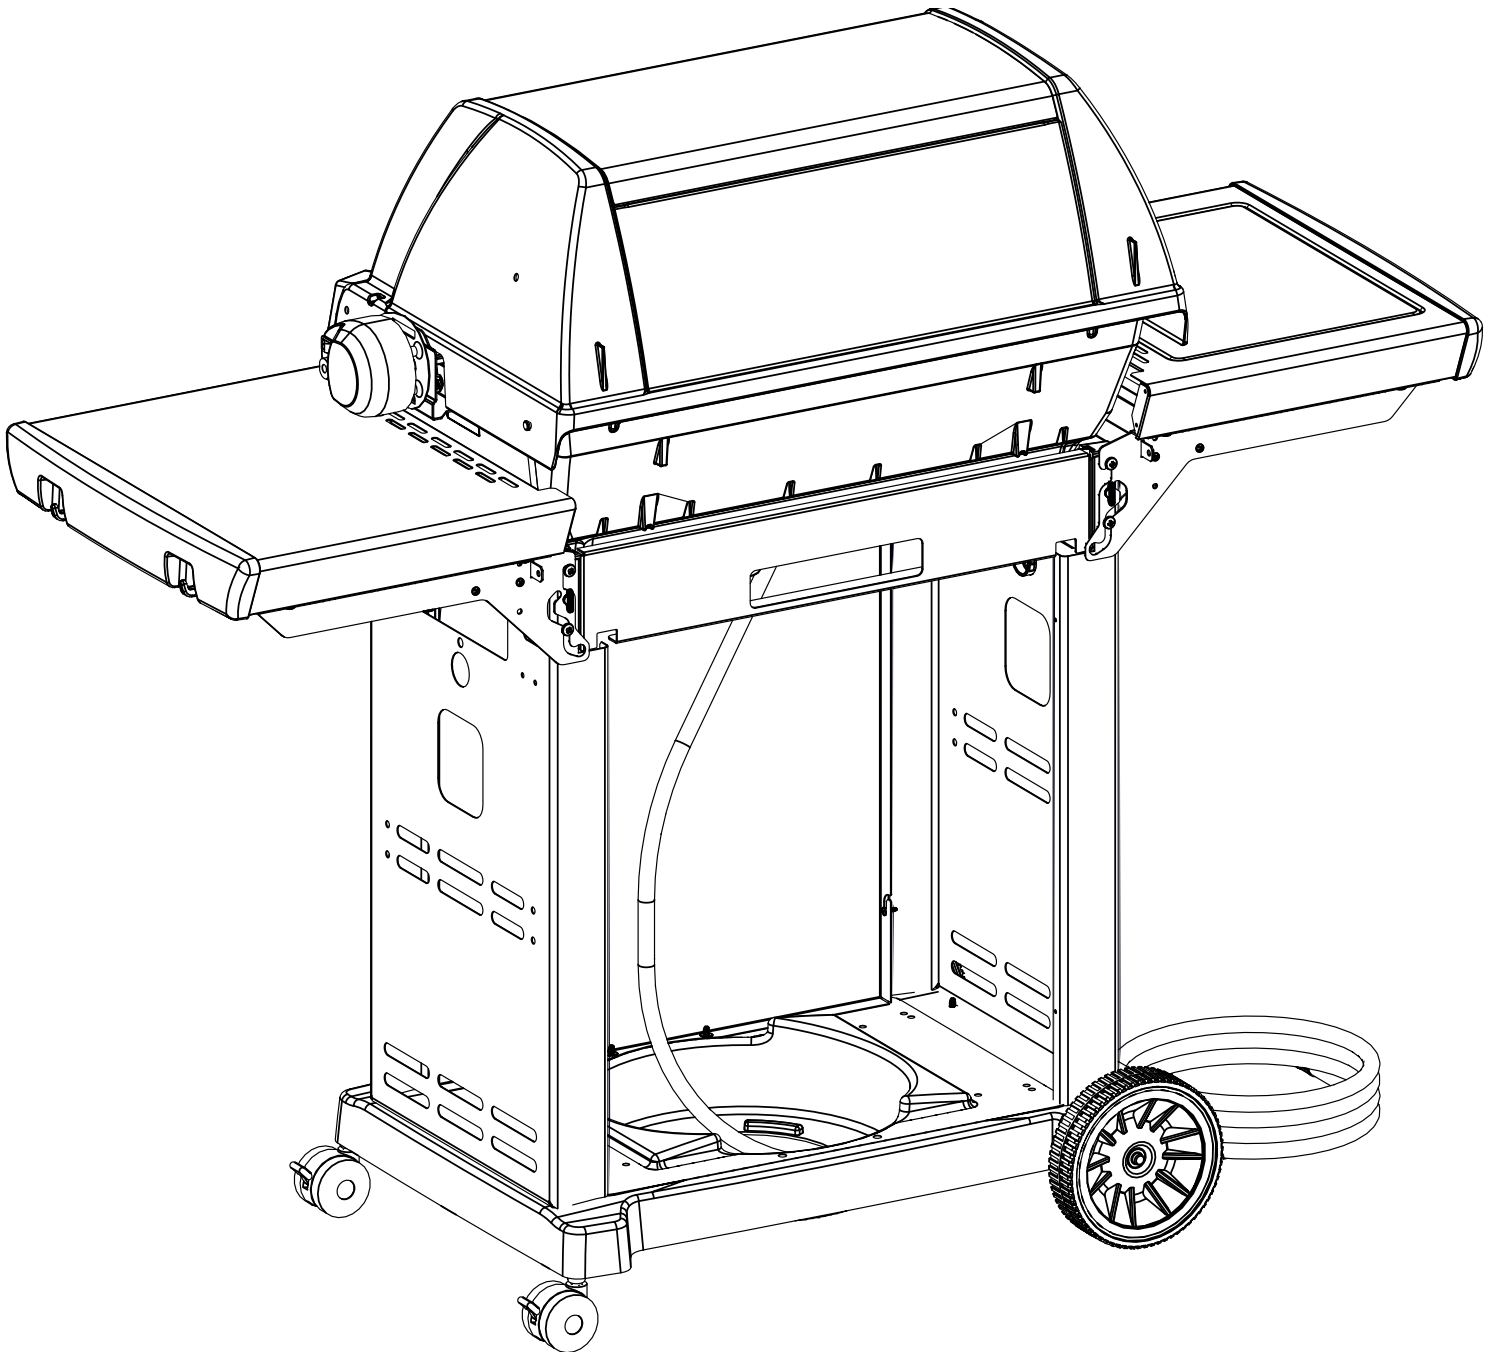

15

1164-74
1164-77

16

1164-74
1164-77

PARTS LIST / LISTE DES PIECES

KEY #	ITEM #	DESCRIPTION	DESCRIPTION	1964-54	1964-57	1964-64	1964-67	1964-74	1964-77
1	10909-E401	CASTING BOTTOM	FOND DU FOYER	1	1	1	1	1	1
2	10473-E392	CASTING TOP	COUVERCLE DU GRIL	1	1	1	1	1	1
3	10081-BM60	NAMEPLATE	PLAQUE D'IDENTIFICATION	1	1	1	1	1	1
4	10958-E400A	TOP CASTING INSERT	PANNEAU DE COUVERCLE	1	1	1	1	1	1
5	10571-6	HEAT INDICATOR	INDICATEUR DE CHALEUR	1	1	1	1	1	1
6	10240-15	HINGE PIN	GOUPILLE DE CHARNIÈRE	2	2	2	2	2	2
6A	S21237	HINGE SPACER	ENTRETOISE DE CHARNIÈRE	2	2	2	2	2	2
7	S21233	HITCH PIN CLIP	ATTACHE DE CHEVILLE	2	2	2	2	2	2
9	38170121	GRID	GRILLE	2	2	2	2	2	2
10	10222-E34	HEAT TENT	DÉFLECTEUR	3	3	3	3	3	3
11	10225-E390	GRID - WARMING RACK	GRILLE	1	1	1	1	1	1
13	10184-R83	BOSS EXTENSION	CROCHET DE RALLONGEMENT	1	1	1	1	1	1
15	52904-E400LP	BURNER	BRÛLEUR	3	•	3	•	3	•
	52904-E400NG	BURNER	BRÛLEUR	•	3	•	3	•	3
17	10342-245	ELECTRONIC IGNITOR	ALLUMEUR ÉLECTRONIQUE	1	1	•	•	•	•
	10342-246	ELECTRONIC IGNITOR	ALLUMEUR ÉLECTRONIQUE	•	•	1	1	1	1
18	10342-E12	ELECTRODE	ELECTRODE	2	2	2	2	2	2
19	10366-664A	COLLECTOR BOX	BOÎTE DE COLLECTEUR	1	1	1	1	1	1
20	10111-16A	HOSE	TUYAU	1	1	1	1	1	1
21	10444-E30	CONTROL ASSEMBLY - LP	ASSEMBLÉE DE CONTROLE	1	•	•	•	•	•
	10444-E31	CONTROL ASSEMBLY - NG	ASSEMBLÉE DE CONTROLE	•	1	•	•	•	•
	10444-E32	CONTROL ASSEMBLY - LP	ASSEMBLÉE DE CONTROLE	•	•	1	•	•	•
	10444-E33	CONTROL ASSEMBLY - NG	ASSEMBLÉE DE CONTROLE	•	•	•	•	•	•
	10444-E34	CONTROL ASSEMBLY - LP	ASSEMBLÉE DE CONTROLE	•	•	•	•	1	•
	10444-E35	CONTROL ASSEMBLY - NG	ASSEMBLÉE DE CONTROLE	•	•	•	•	•	•
21A	S13470-091	HOSE-SIDE BURNER	TUYAU DU BRÛLEUR LATÉRAL	•	•	1	•	•	•
21B	S13470-132	HOSE-SIDE BURNER	TUYAU DU BRÛLEUR LATÉRAL	•	•	•	•	•	•
21C	Y-11230	COTTER PIN	ATTACHE DE CHEVILLE	•	•	1	1	•	•
22	10110-40	TUBE-REAR BURNER ASSY	TUBE DE BRÛLEUR ARRIÈRE	•	•	•	•	1	1
23	10114-20	HOSE & REGULATOR LP	TUYAU ET REGULATEUR PL	1	•	1	•	1	•
23	10111-K45	HOSE NATURAL GAS	TUYAU (GAZ NATUREL)	•	1	•	1	•	1
30	10472-K431	CONTROL KNOB	BOUTON DE CONTROLE	3	3	4	4	4	4
	10194-E735	CONTROL COVER	PANNEAU DE CONTROLE	1	1	•	•	•	•
	10194-E755	CONTROL COVER	PANNEAU DE CONTROLE	•	•	1	1	•	•
	10194-E775	CONTROL COVER	PANNEAU DE CONTROLE	•	•	•	•	1	1
31	10711-E34	EDGE CAP	PAC DE BORD	1	1	1	1	1	1
32	10711-E33	EDGE CAP	PAC DE BORD	1	1	1	1	1	1
33	10184-F96	RADIATION SHIELD	ÉCRAN DE CHALEUR	1	1	1	1	1	1