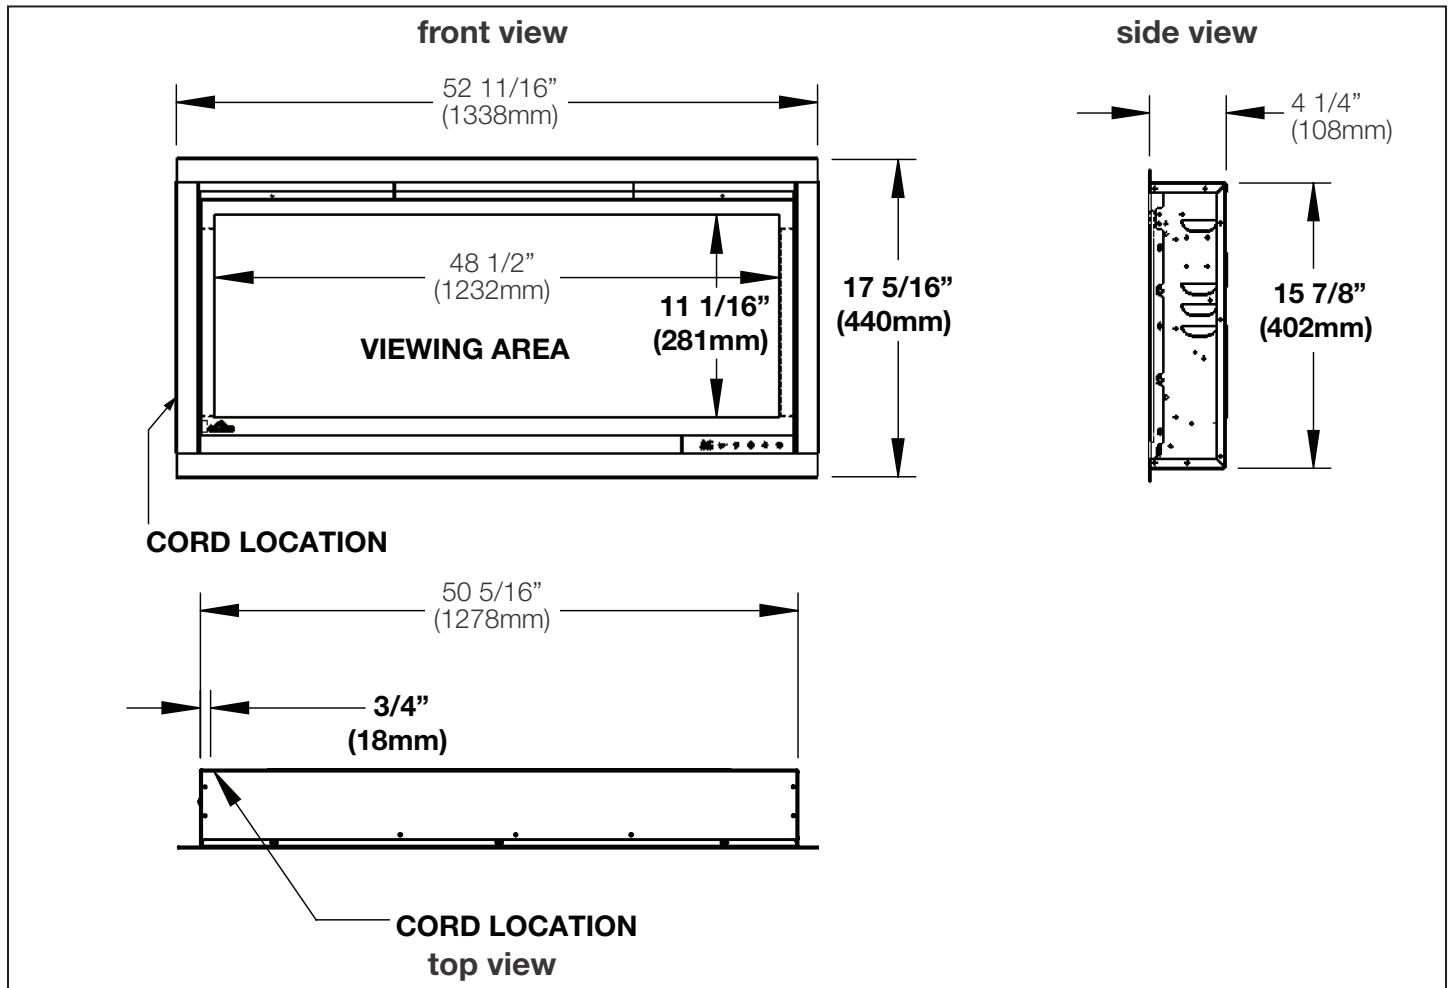

## Specifications

Model	BTU	Width		Height		Depth		Viewing Area (H x W)
		Actual	Framing	Actual	Framing	Actual	Framing	
NEFL50CHS-1	5000	52 11/16	50 13/16	17 5/16	16 1/8	4 1/4	4 1/2	11 1/16 x 48 1/2

## Dimensions