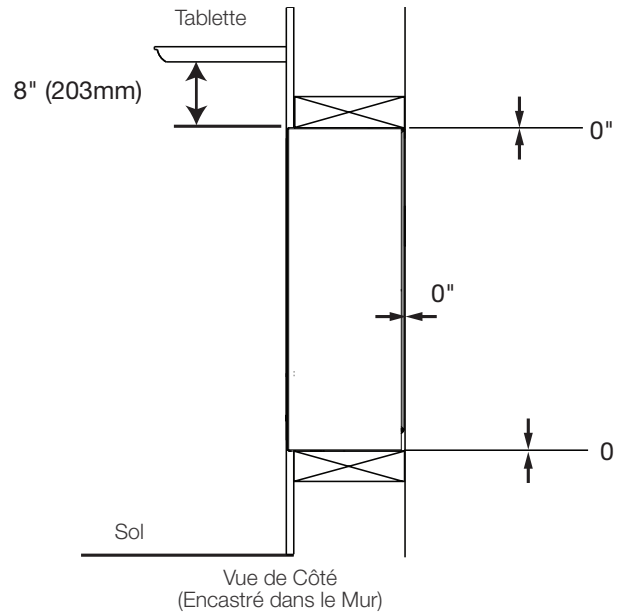

Dégagements Dégagements Minimum à la Tablette

⚠ AVERTISSEMENT

- Lorsque vous utilisez de la peinture ou de la laque pour finir la tablette, la peinture ou la laque doit être résistante à la chaleur pour éviter la décoloration.