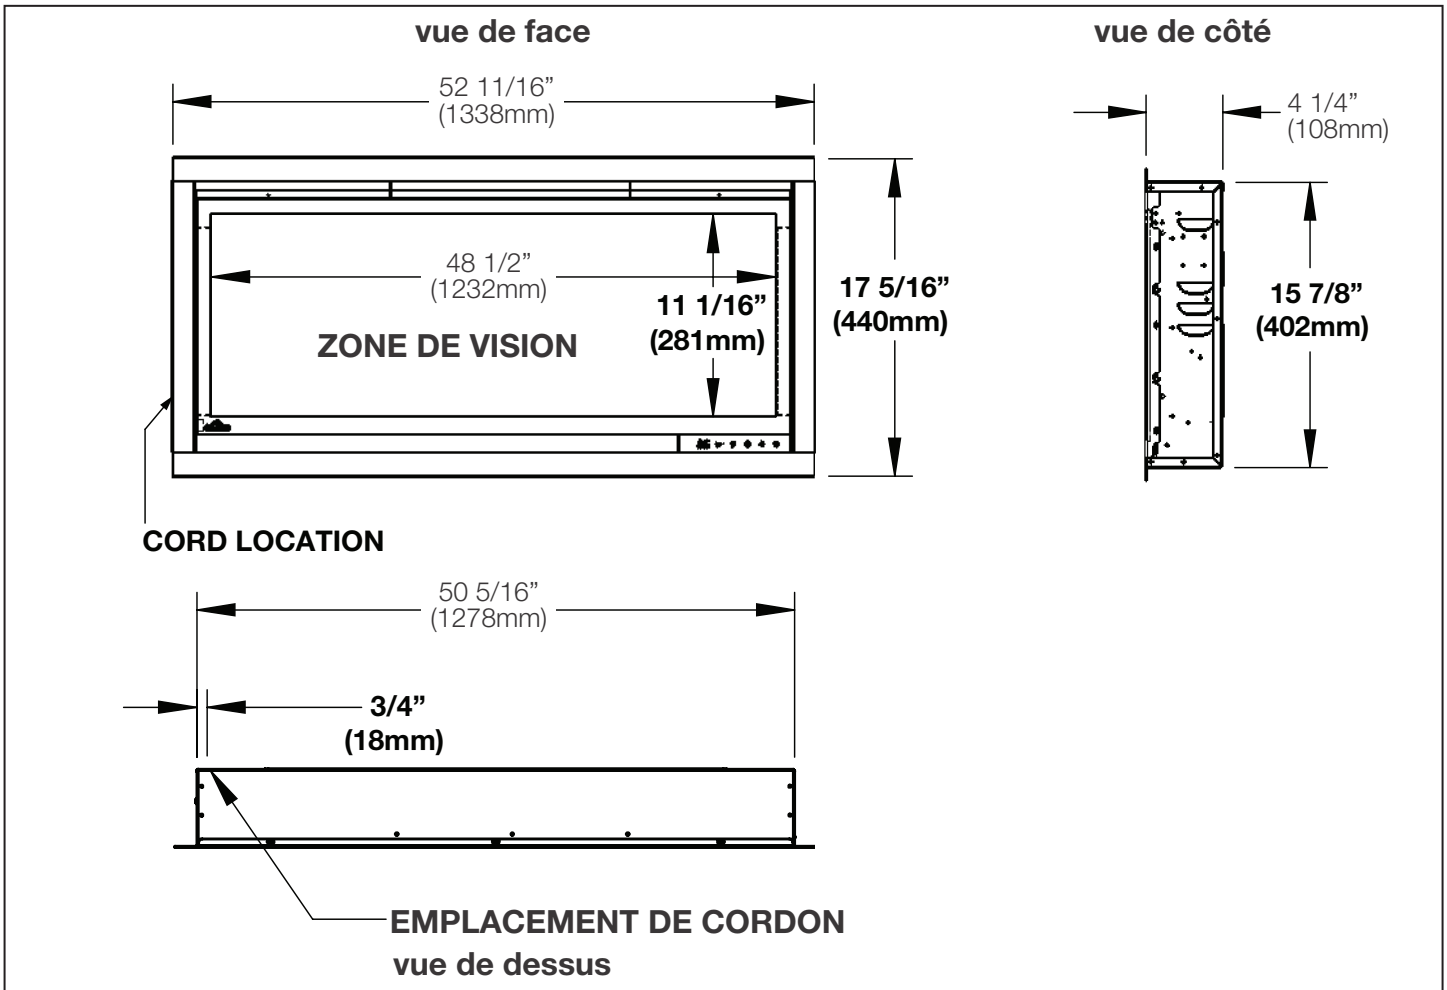

## Dimensions

## Spécifications

Modèle	BTU	Largeur		Hauteur		Profondeur		Dimensions de Vision (H x L)
		Réel	Ossature	Réel	Ossature	Réel	Ossature	
NEFL50CHS-1	5000	52 11/16	50 13/16	17 5/16	16 1/8	4 1/4	4 1/2	11 1/16 x 48 1/2