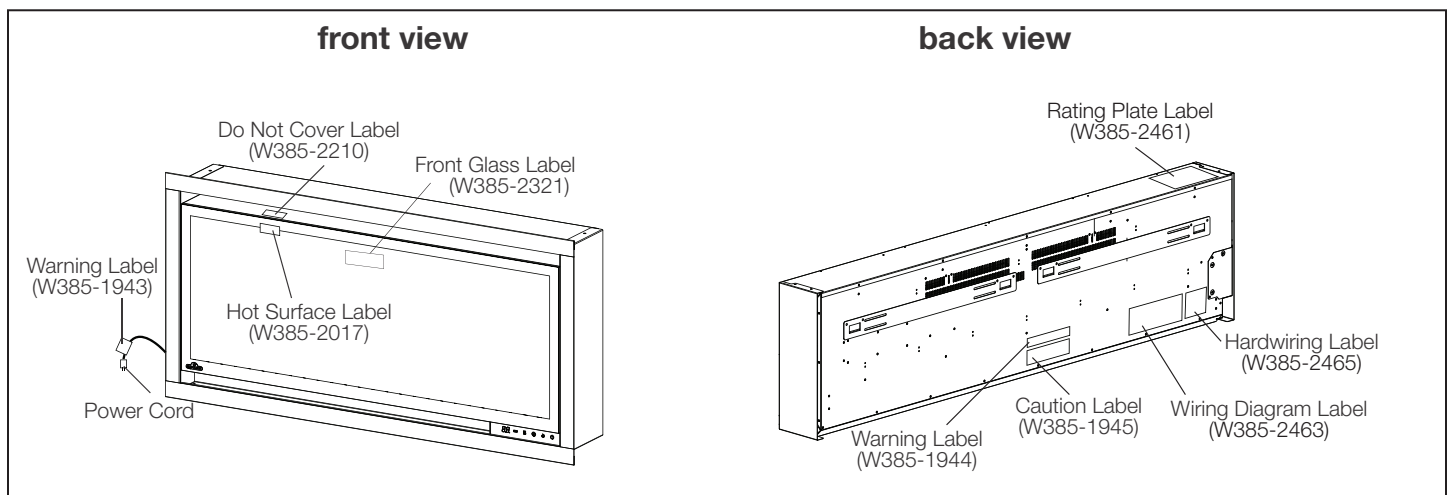

Label Location