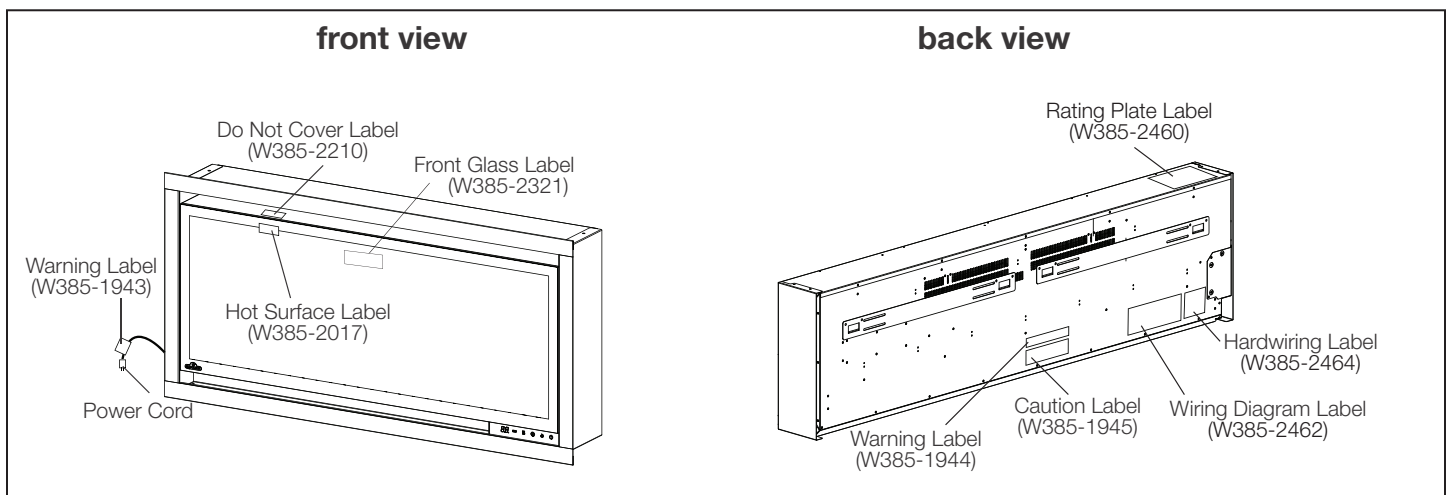

Label Location