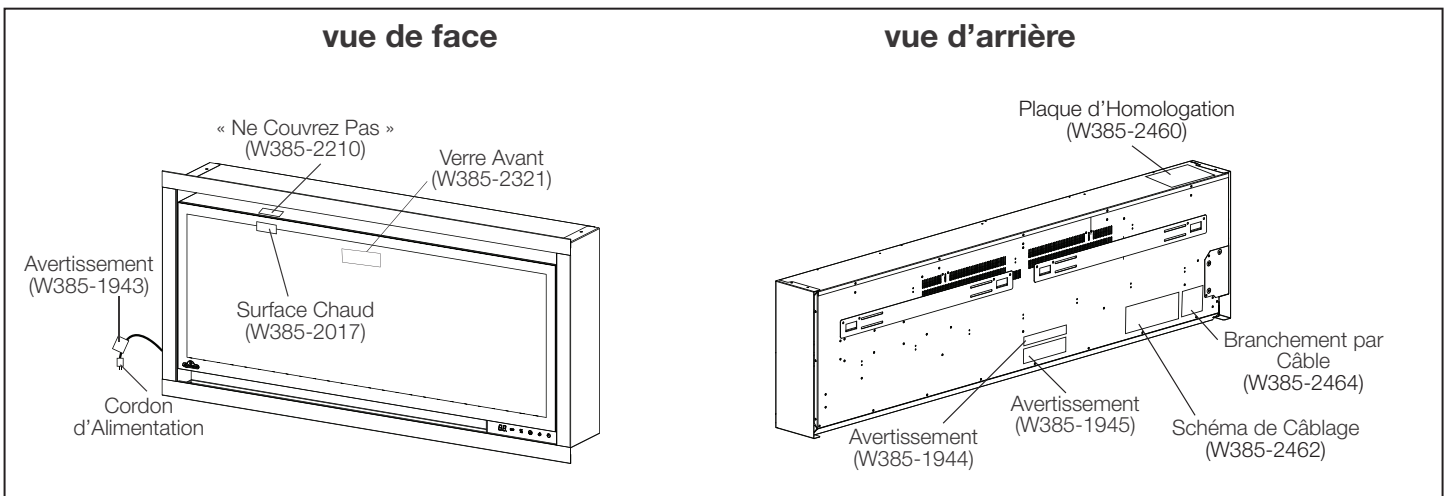

Emplacement des Étiquettes