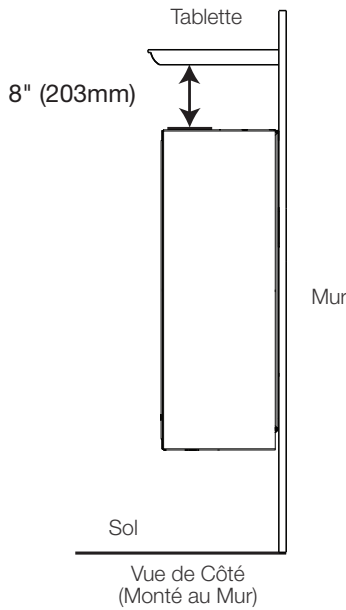

Dégagements Dégagements Minimum à la Tablette

⚠ AVERTISSEMENT

- Lorsque vous utilisez de la peinture ou de la laque pour finir la tablette, la peinture ou la laque doit être résistante à la chaleur pour éviter la décoloration.