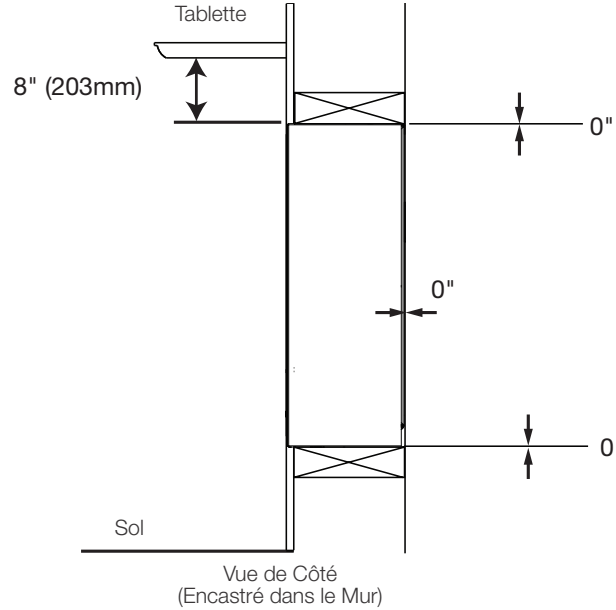

Dégagements Dégagements Minimum à la Tablette

⚠ AVERTISSEMENT

- Lorsque vous utilisez de la peinture ou de la laque pour finir la tablette, la peinture ou la laque doit être résistante à la chaleur pour éviter la décoloration.