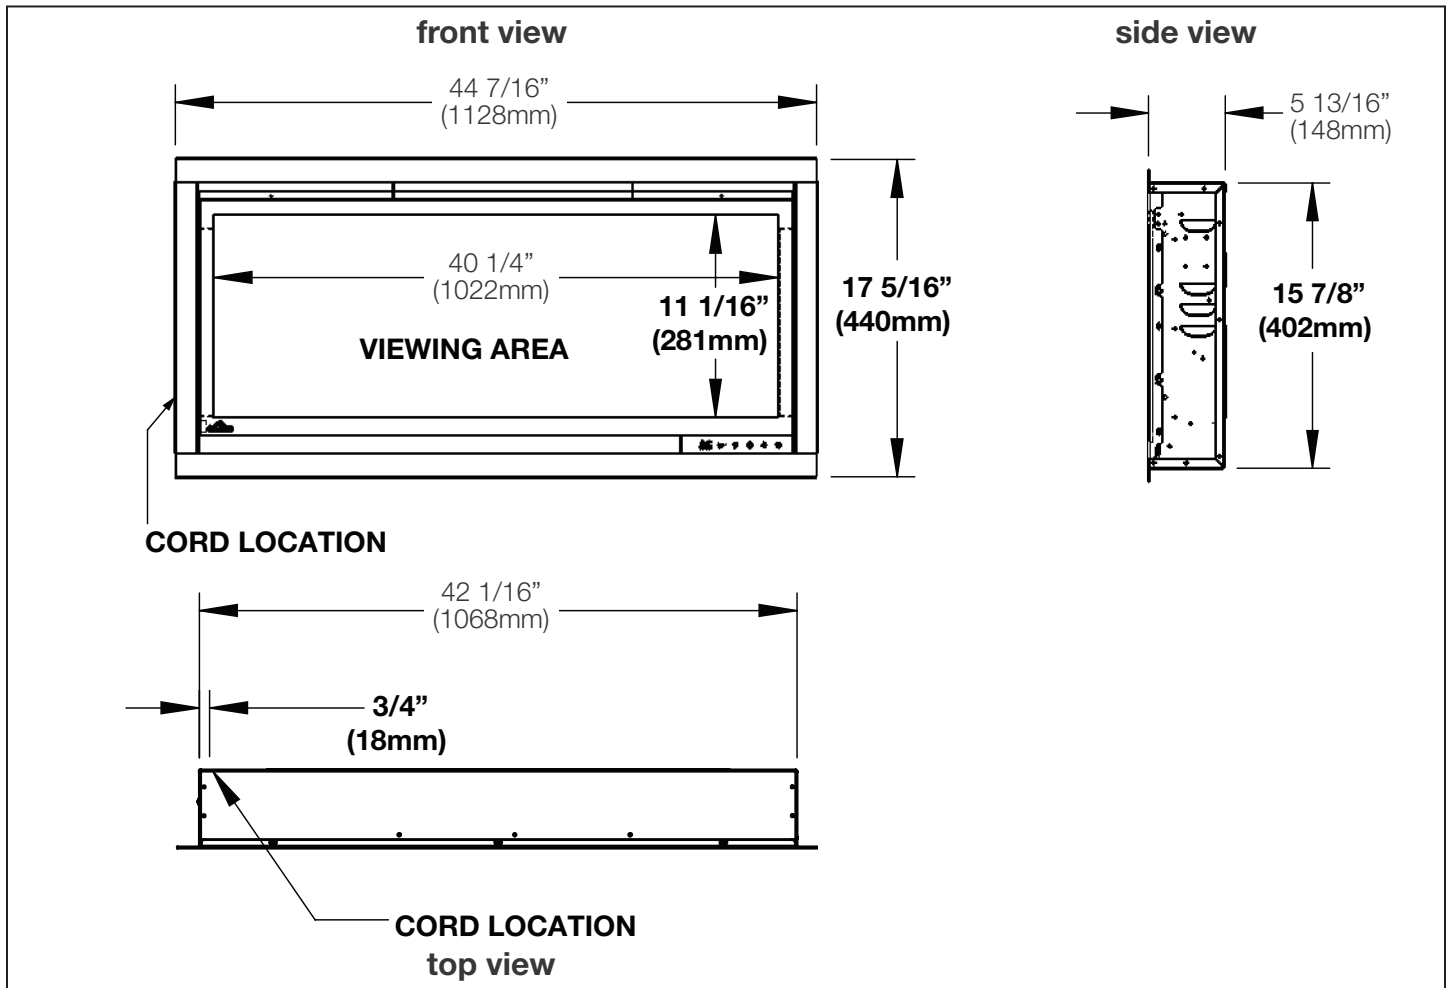

## Specifications

Model	BTU	Width		Height		Depth		Viewing Area (H x W)
		Actual	Framing	Actual	Framing	Actual	Framing	
NEFL42CHD-1	5000 / 9000	44 7/16	42 9/16	17 5/16	16 1/8	5 13/16	6 1/16	11 1/16 x 40 1/4

## Dimensions