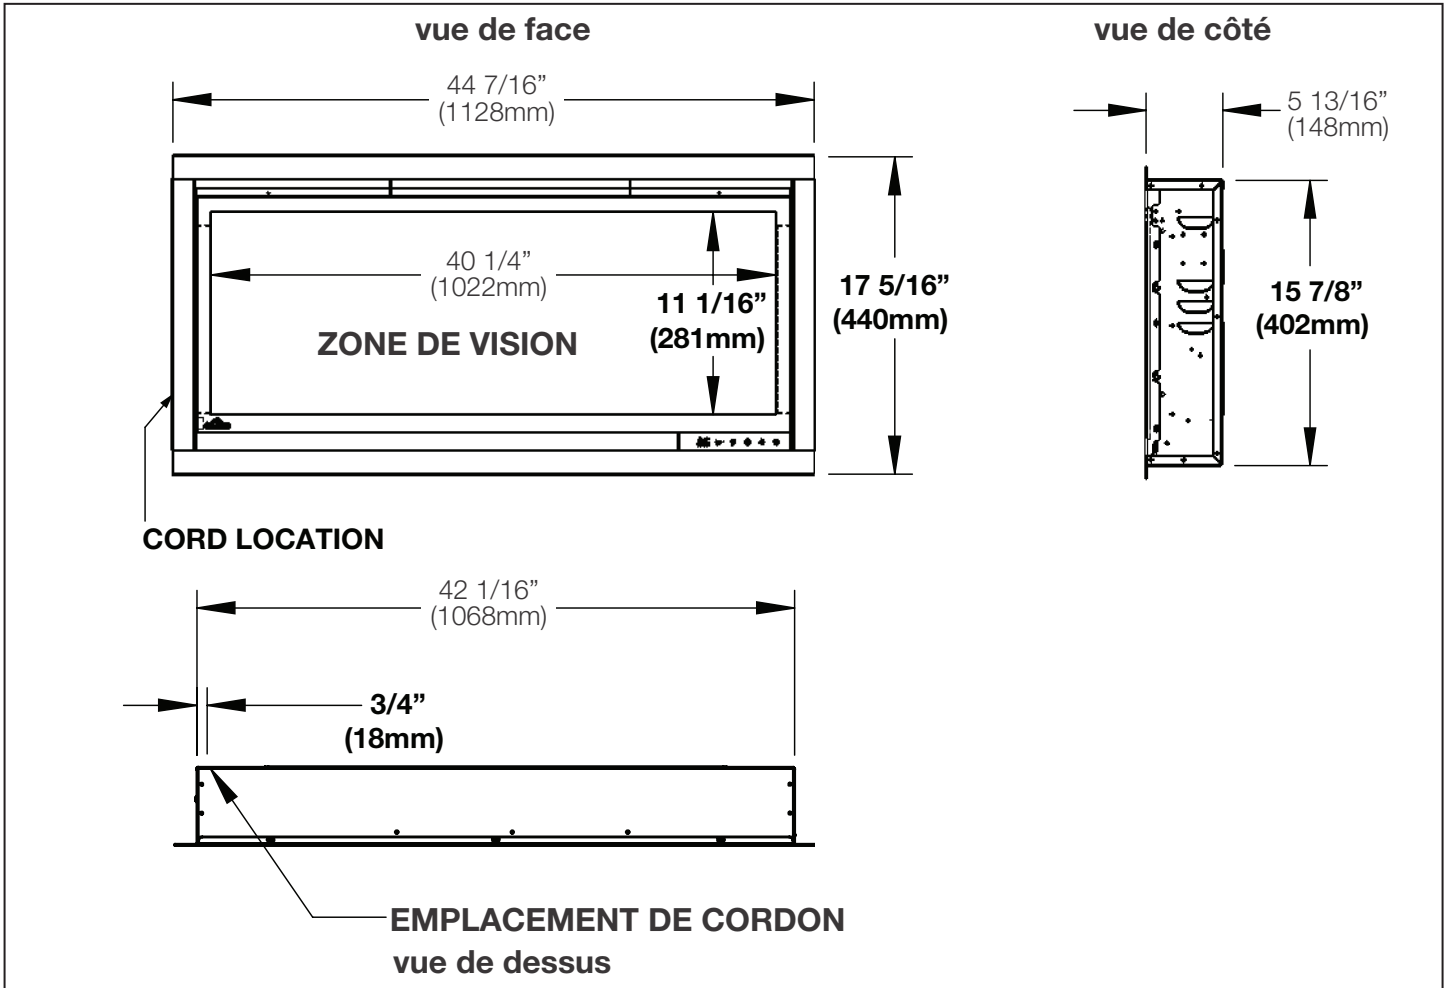

## Dimensions

## Spécifications

Modèle	BTU	Largeur		Hauteur		Profondeur		Dimensions de Vision (H x L)
		Réel	Ossature	Réel	Ossature	Réel	Ossature	
NEFL42CHD-1	5000 / 9000	44 7/16	42 9/16	17 5/16	16 1/8	5 13/16	6 1/16	11 1/16 x 40 1/4