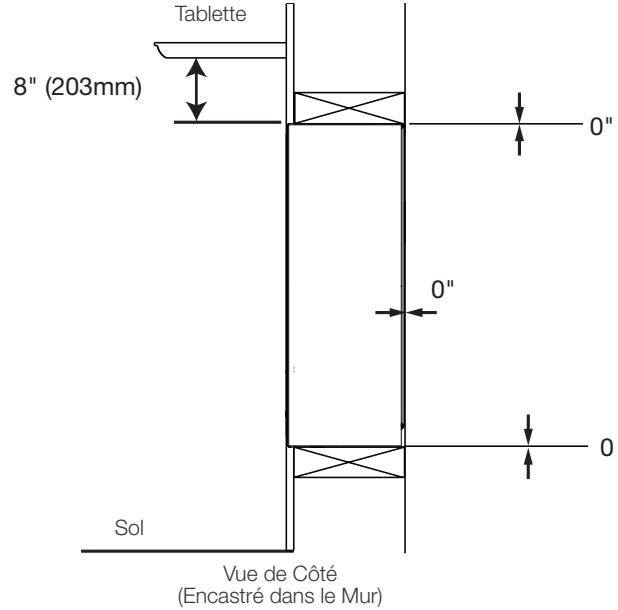

Side View (Wall Mount)

Side View (recessed into a wall)

Framing

Product information provided is not complete and is subject to change without notice. Please consult the installation manual for the most up to date installation information.

W415-2877 / 03.20.20

Spécifications

Modèle	BTU	Largeur		Hauteur		Profondeur		Dimensions de Vision (H x L)
		Réel	Ossature	Réel	Ossature	Réel	Ossature	
NEFL50CHD-1	5000 / 9000	52 11/16	50 13/16	17 5/16	16 1/8	5 13/16	6 1/16	11 1/16 x 48 1/2

Dimensions

Emplacement des Étiquettes

Dégagements Dégagements Minimum à la Tablette

⚠ AVERTISSEMENT

- Lorsque vous utilisez de la peinture ou de la laque pour finir la tablette, la peinture ou la laque doit être résistante à la chaleur pour éviter la décoloration.