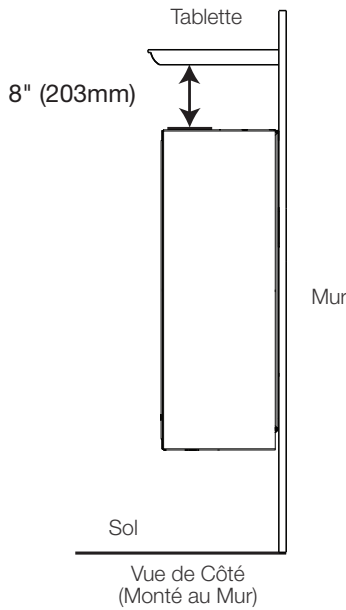

----- Manual continues below -----

ALLURAVISION™ DEEP 50" ELECTRIC FIREPLACE

Specifications

Model	BTU	Width		Height		Depth		Viewing Area (H x W)
		Actual	Framing	Actual	Framing	Actual	Framing	
NEFL50CHD-1	5000 / 9000	52 11/16"	50 13/16"	17 5/16"	16 1/8"	5 13/16"	6 1/16"	11 1/16" x 48 1/2"

Side View (Wall Mount)

Side View (recessed into a wall)

Framing

Product information provided is not complete and is subject to change without notice. Please consult the installation manual for the most up to date installation information.

W415-2877 / 03.20.20

Spécifications

Modèle	BTU	Largeur		Hauteur		Profondeur		Dimensions de Vision (H x L)
		Réel	Ossature	Réel	Ossature	Réel	Ossature	
NEFL50CHD-1	5000 / 9000	52 11/16	50 13/16	17 5/16	16 1/8	5 13/16	6 1/16	11 1/16 x 48 1/2

Dimensions

Emplacement des Étiquettes

Dégagements Dégagements Minimum à la Tablette

⚠ AVERTISSEMENT

- Lorsque vous utilisez de la peinture ou de la laque pour finir la tablette, la peinture ou la laque doit être résistante à la chaleur pour éviter la décoloration.