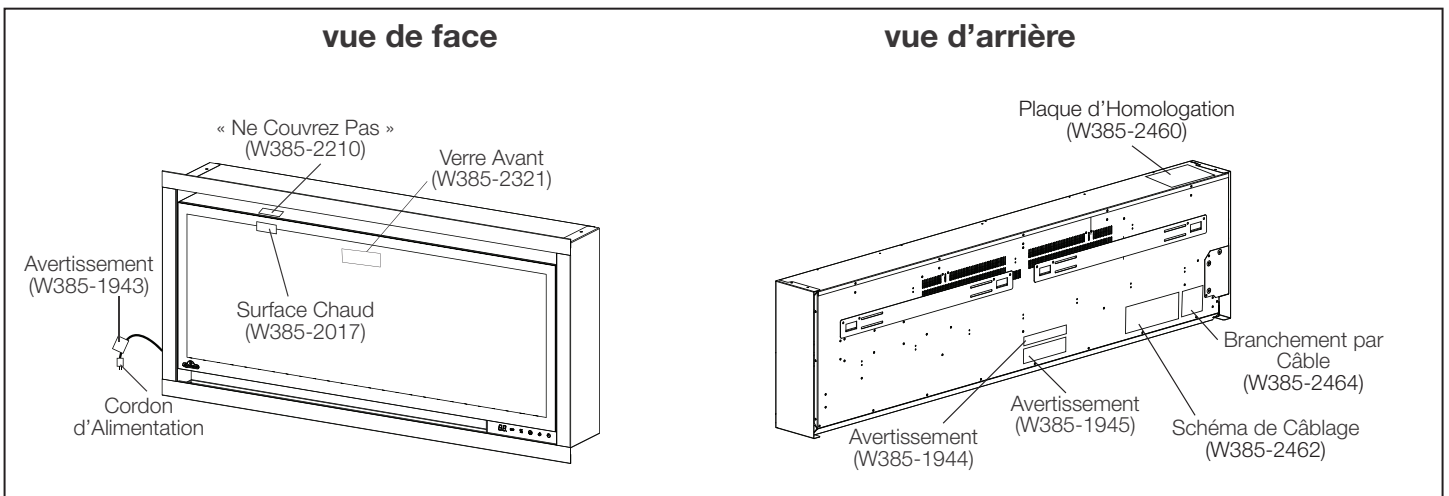

Side View (Wall Mount)

Side View (recessed into a wall)

Framing

Product information provided is not complete and is subject to change without notice. Please consult the installation manual for the most up to date installation information.

W415-2877 / 03.20.20

Spécifications

Modèle	BTU	Largeur		Hauteur		Profondeur		Dimensions de Vision (H x L)
		Réel	Ossature	Réel	Ossature	Réel	Ossature	
NEFL50CHD-1	5000 / 9000	52 11/16	50 13/16	17 5/16	16 1/8	5 13/16	6 1/16	11 1/16 x 48 1/2

Dimensions

Emplacement des Étiquettes

Dégagements Dégagements Minimum à la Tablette

⚠ AVERTISSEMENT

- Lorsque vous utilisez de la peinture ou de la laque pour finir la tablette, la peinture ou la laque doit être résistante à la chaleur pour éviter la décoloration.