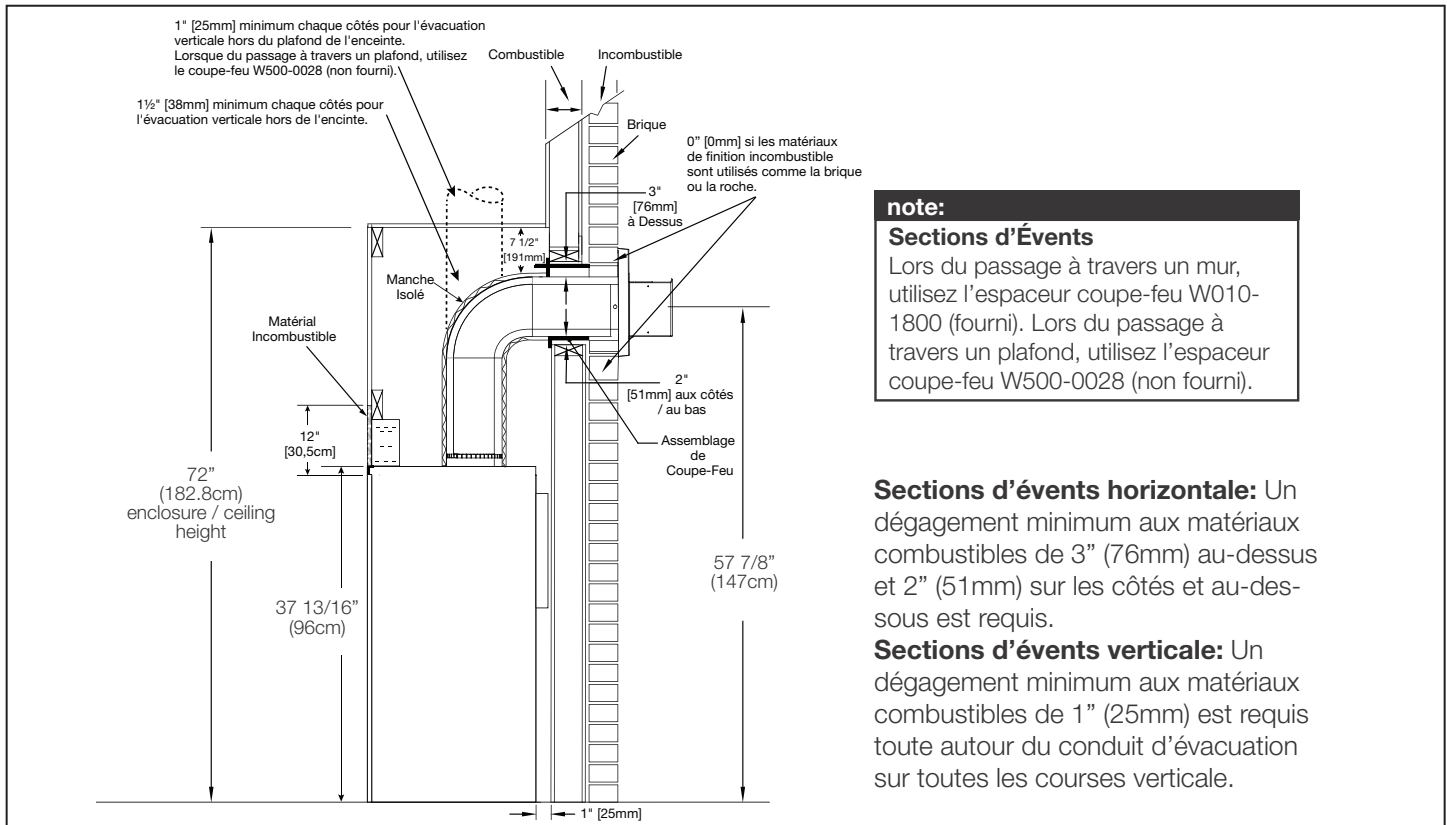

Dimensions

Appliance Location

Combustible Mantel Clearances

W415-1933 / A / 01.15.20

ALTITUDE™ X 42 DIRECT VENT GAS FIREPLACE

Product information provided is not complete and is subject to change without notice. Please consult the installation manual for the most up to date installation information.

Wall Penetration

Flush & Recessed Framing

W415-1933 / A / 01.15.20

Spécifications

Modèle	BTU	Largeur		Hauteur		Profondeur		Taille de Verre
		Réel	Ossature	Réel	Ossature	Réel	Ossature	
AX42NTE	38 000	42 1/4	42 3/4	45 7/16	46 5/8	18 5/8	19	28 3/4 x 37 11/16
AX42PTE	36 500							

Dimensions

Emplacement de l'Appareil

Dégagements Combustible de la Tablette

L'information du produit fourni n'est pas complet et est sujet de changer sans préavis. Consultez le manuel d'installation pour information d'installation actuel.

Pénétration de Mur

Encadrement Fini Affleuré et Encastré