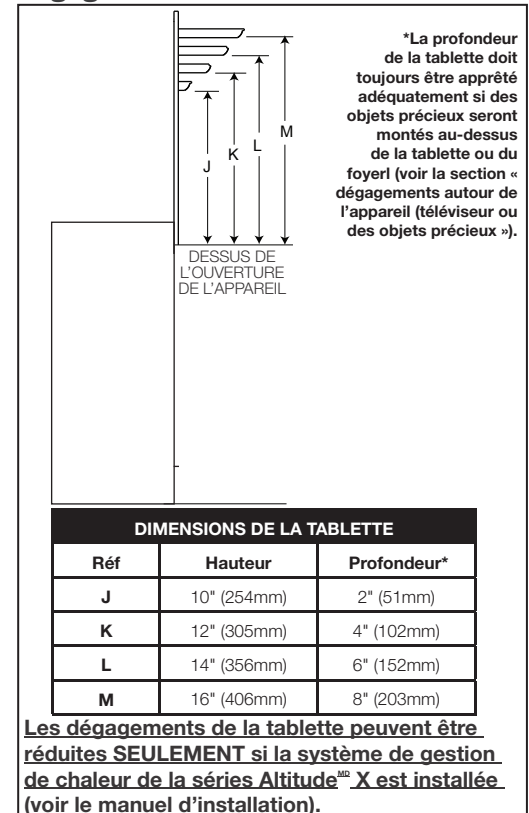

Natural Gas

[Find Your Napoleon Fireplace Parts - Select From 171 Models](#)

----- Manual continues below -----

ALTITUDE™ X 42 DIRECT VENT GAS FIREPLACE

Specifications

Model	BTU	Width		Height		Depth		Glass Size
		Actual	Framing	Actual	Framing	Actual	Framing	
AX42NTE	38,000	42 1/4	42 3/4	45 7/16	46 5/8	18 5/8	19	28 3/4 x 37 11/16
AX42PTE	36,500			45 7/16	46 5/8	18 5/8	19	

Dimensions

Appliance Location

Combustible Mantel Clearances

W415-1933 / A / 01.15.20

ALTITUDE™ X 42 DIRECT VENT GAS FIREPLACE

Product information provided is not complete and is subject to change without notice. Please consult the installation manual for the most up to date installation information.

Wall Penetration

Flush & Recessed Framing

W415-1933 / A / 01.15.20

Spécifications

Modèle	BTU	Largeur		Hauteur		Profondeur		Taille de Verre
		Réel	Ossature	Réel	Ossature	Réel	Ossature	
AX42NTE	38 000	42 1/4	42 3/4	45 7/16	46 5/8	18 5/8	19	28 3/4 x 37 11/16
AX42PTE	36 500							

Dimensions

Emplacement de l'Appareil

Dégagements Combustible de la Tablette

L'information du produit fourni n'est pas complet et est sujet de changer sans préavis. Consultez le manuel d'installation pour information d'installation actuel.