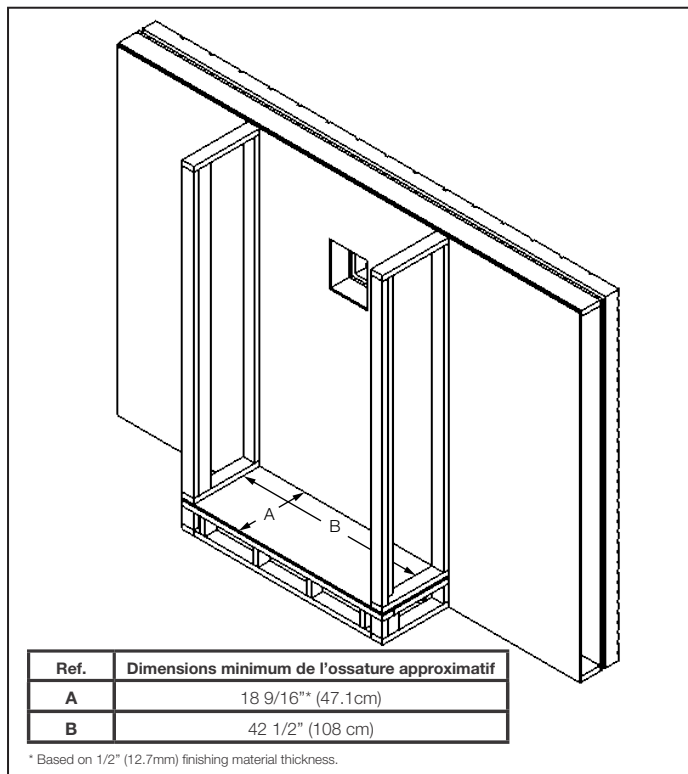

Ossature approximatif