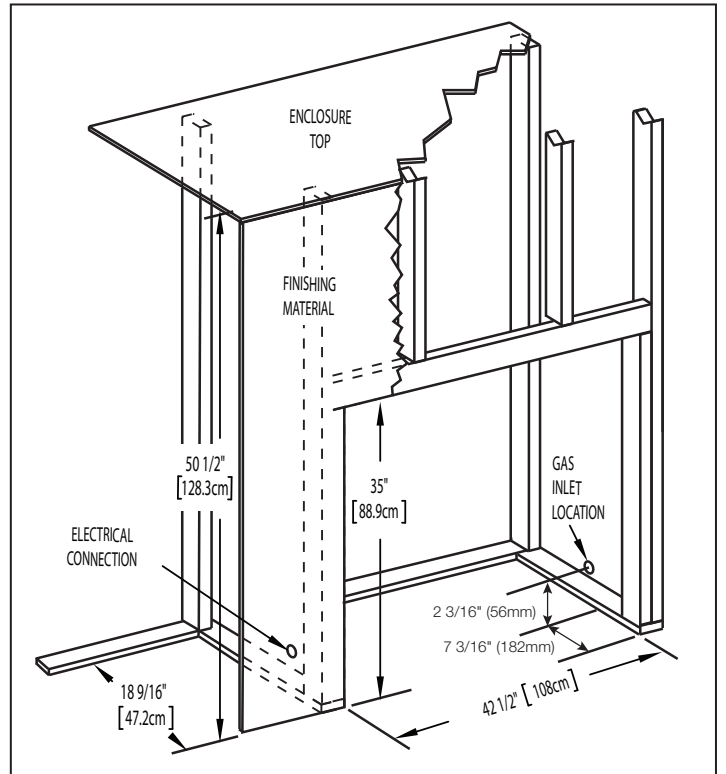

Ossature fini