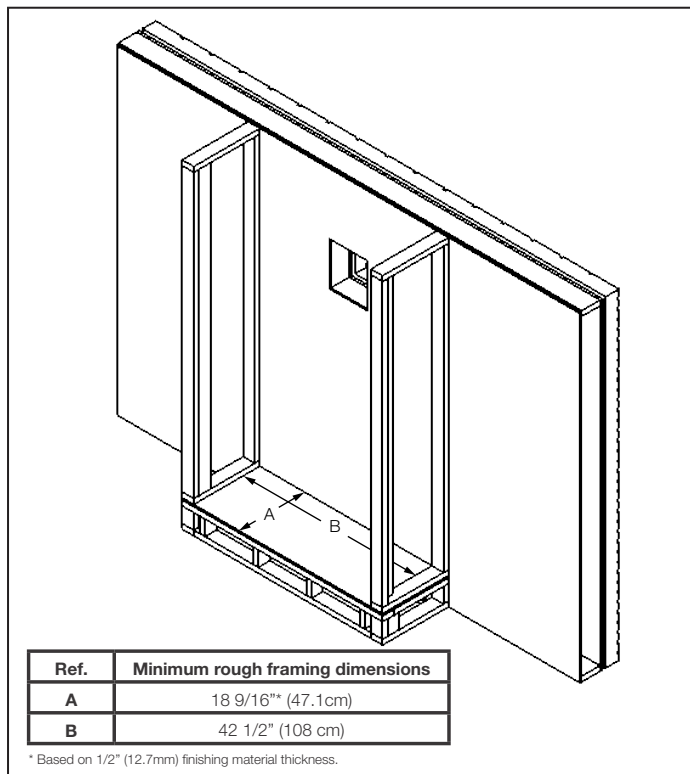

Rough Framing