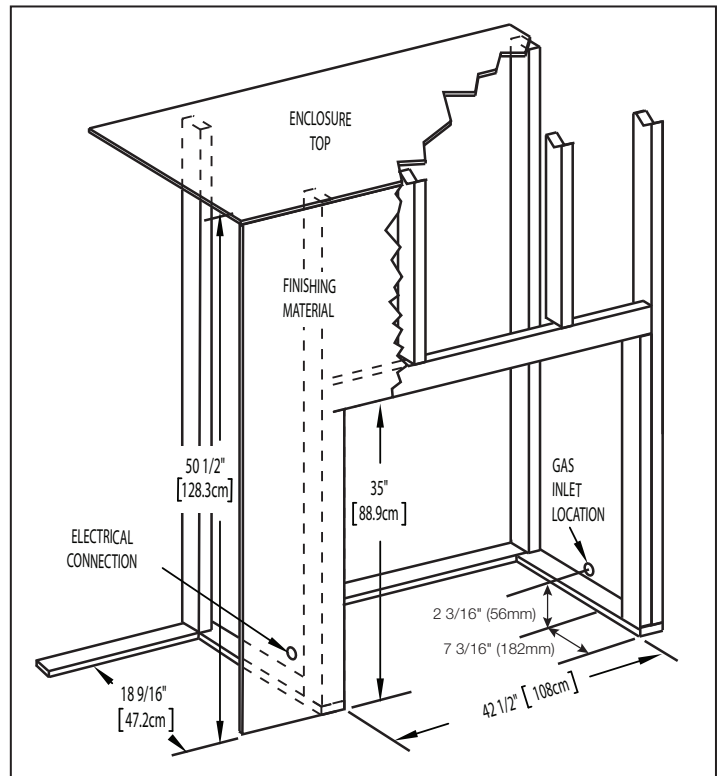

Finish Framing