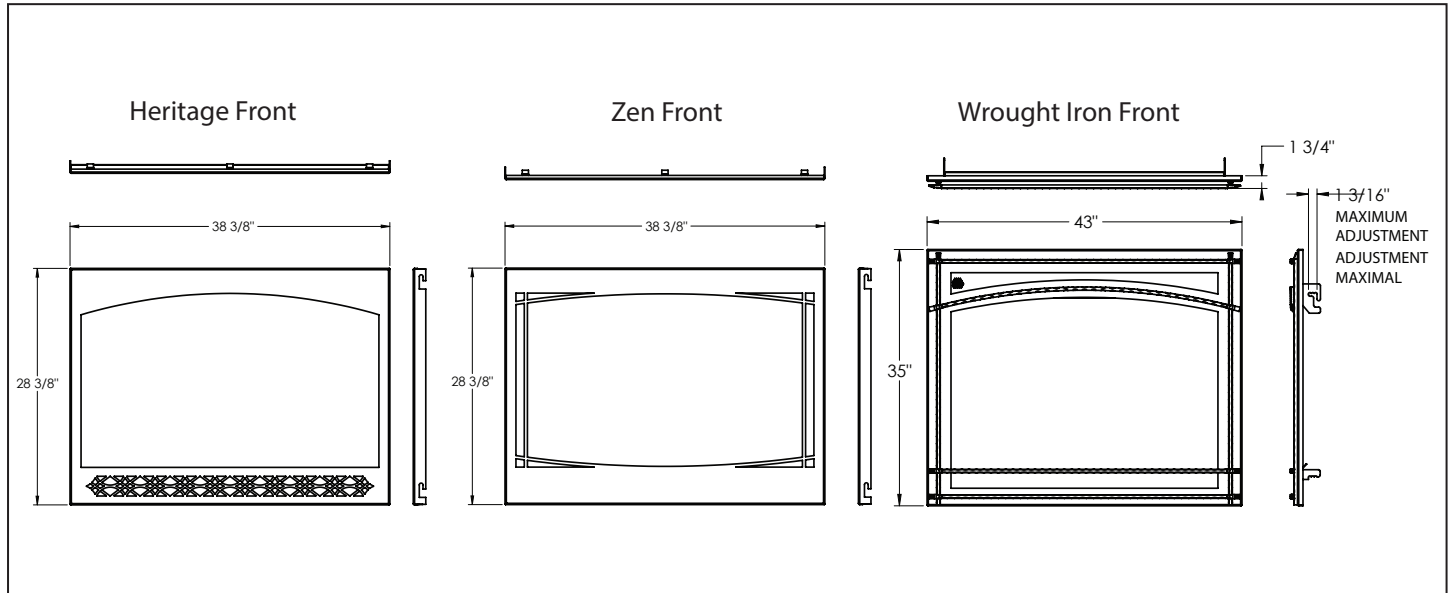

Propane

[Find Your Napoleon Fireplace Parts - Select From 171 Models](#)

----- Manual continues below -----

ASCENT™ 42 DIRECT VENT GAS FIREPLACE

Specifications

Model	BTU	Width		Height		Depth		Viewing Area
		Actual	Framing	Actual	Framing	Actual	Framing	
B42TR	22,000	42	42 1/2	34 5/8	35	18 5/16	18 9/16	23 11/16 X 37 11/16

Front Options

Rough Framing

Finish Framing

Spécifications

Modèle	BTU	Largeur		Hauteur		Profondeur		Dimensions de Vision
		Réel	Ossature	Réel	Ossature	Réel	Ossature	
B42TR	22,000	42	42 1/2	34 5/8	35	18 5/16	18 9/16	23 11/16 X 37 11/16