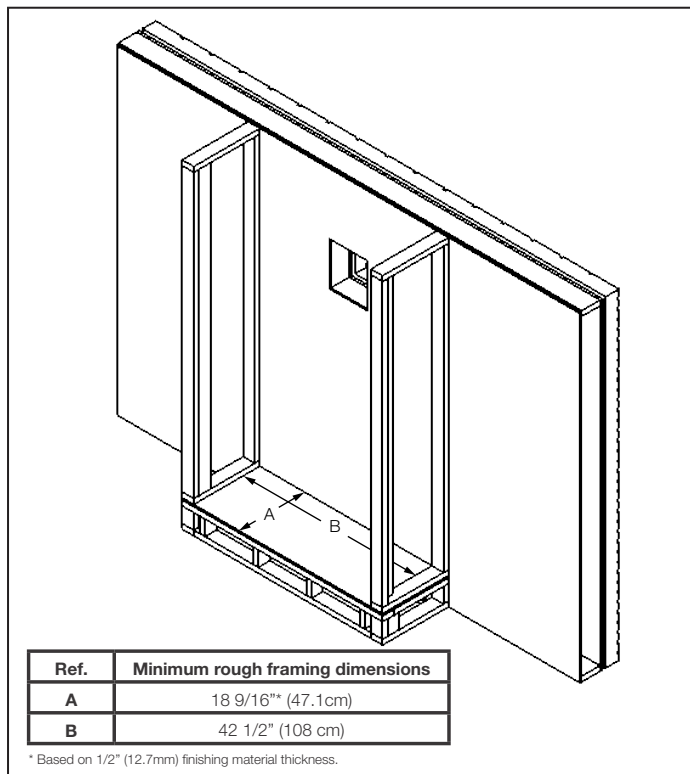

Propane

[Find Your Napoleon Fireplace Parts - Select From 171 Models](#)

----- Manual continues below -----

ASCENT™ 42 DIRECT VENT GAS FIREPLACE

Specifications

Model	BTU	Width		Height		Depth		Viewing Area
		Actual	Framing	Actual	Framing	Actual	Framing	
B42TR	22,000	42	42 1/2	34 5/8	35	18 5/16	18 9/16	23 11/16 X 37 11/16

Front Options

Rough Framing

Finish Framing

Spécifications

Modèle	BTU	Largeur		Hauteur		Profondeur		Dimensions de Vision
		Réel	Ossature	Réel	Ossature	Réel	Ossature	
B42TR	22,000	42	42 1/2	34 5/8	35	18 5/16	18 9/16	23 11/16 X 37 11/16