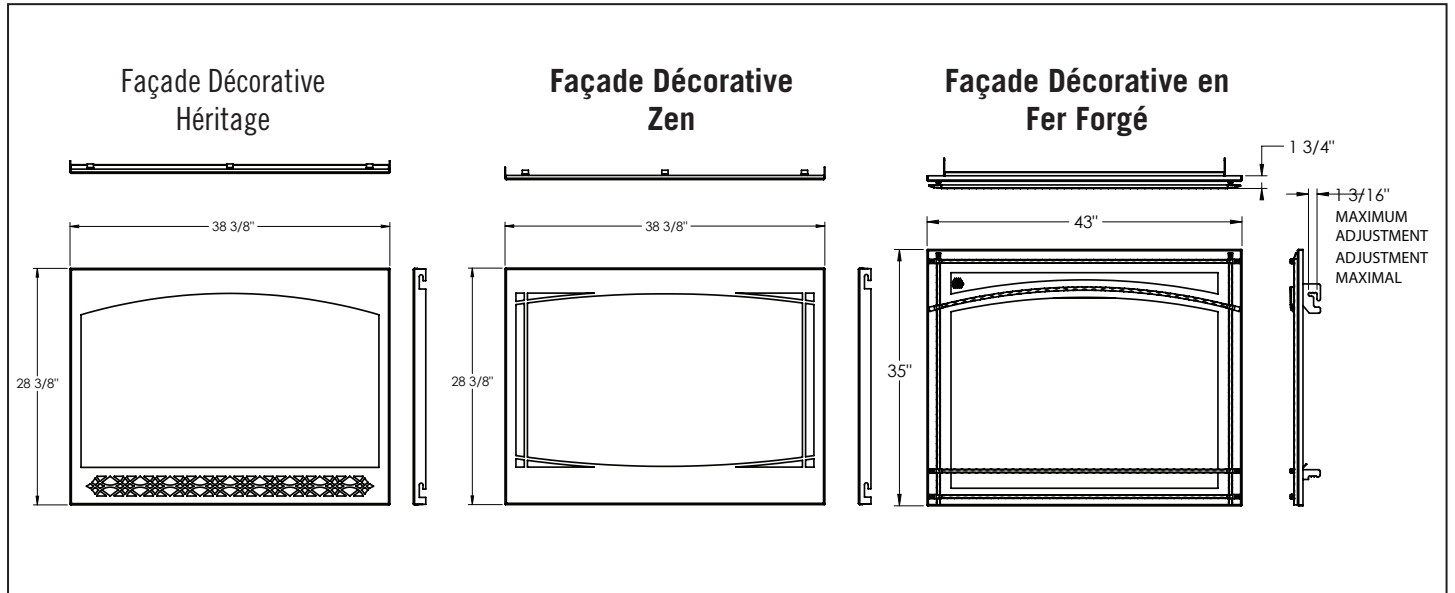

Front Options

Rough Framing

Finish Framing

Spécifications

Modèle	BTU	Largeur		Hauteur		Profondeur		Dimensions de Vision
		Réel	Ossature	Réel	Ossature	Réel	Ossature	
B42TR	22,000	42	42 1/2	34 5/8	35	18 5/16	18 9/16	23 11/16 X 37 11/16

Façades Décoratives

Ossature approximatif

Ossature fini