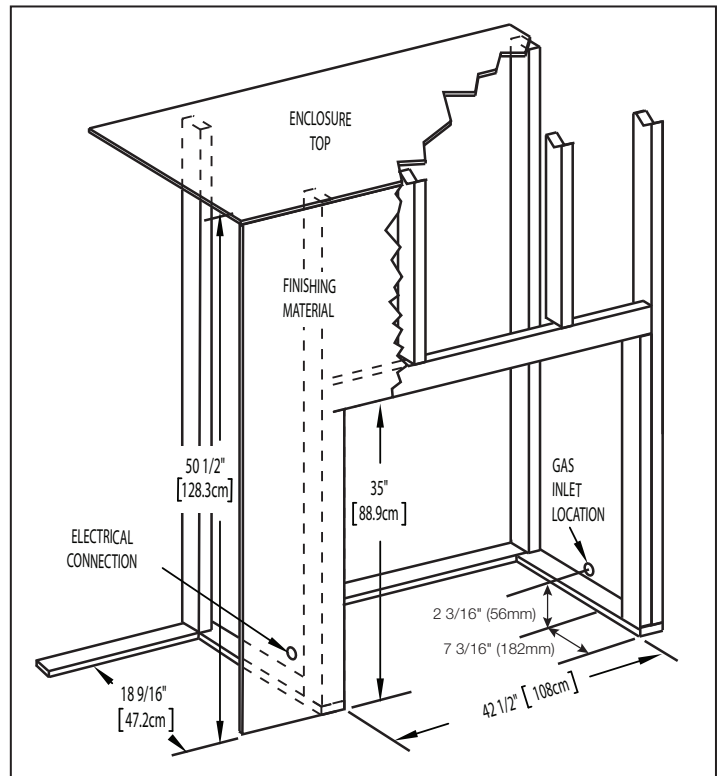

Propane

[Find Your Napoleon Fireplace Parts - Select From 171 Models](#)

----- Manual continues below -----

ASCENT™ 42 DIRECT VENT GAS FIREPLACE

Specifications

Model	BTU	Width		Height		Depth		Viewing Area
		Actual	Framing	Actual	Framing	Actual	Framing	
B42TR	22,000	42	42 1/2	34 5/8	35	18 5/16	18 9/16	23 11/16 X 37 11/16

Front Options

Rough Framing

Finish Framing

Spécifications

Modèle	BTU	Largeur		Hauteur		Profondeur		Dimensions de Vision
		Réel	Ossature	Réel	Ossature	Réel	Ossature	
B42TR	22,000	42	42 1/2	34 5/8	35	18 5/16	18 9/16	23 11/16 X 37 11/16