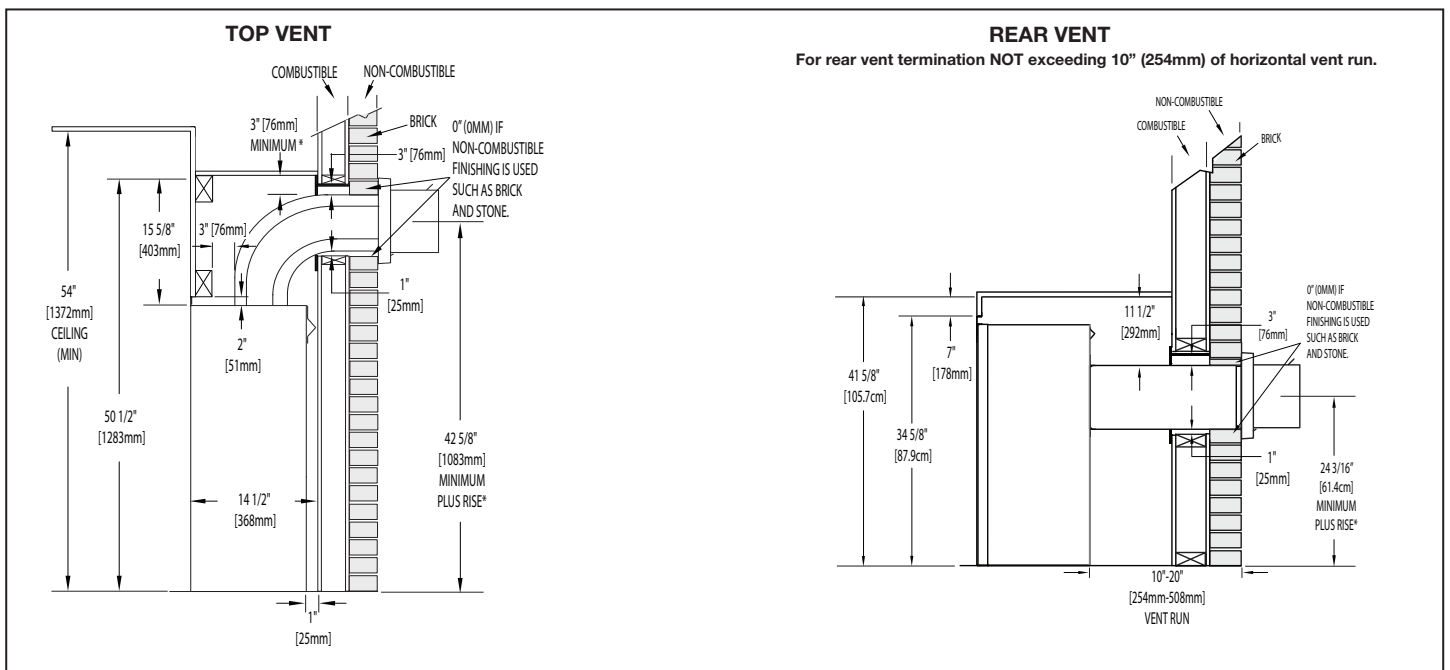

[Find Your Napoleon Fireplace Parts - Select From 171 Models](#)

----- Manual continues below -----

ASCENT™ 30 DIRECT VENT GAS FIREPLACE

Specifications

Model	BTU	Width		Height		Depth		Viewing Area
		Actual	Framing	Actual	Framing	Actual	Framing	
B30-1	15,000	30	30 1/2	34 5/8	35	14	14 1/2	23 11/16 X 25 11/16

Dimensions

Wall Penetration

Combustible Mantel Clearances

Appliance Location

Spécifications

Modèle	BTU	Largeur		Hauteur		Profondeur		Dimensions de Vision
		Réel	Ossature	Réel	Ossature	Réel	Ossature	
B30-1	15,000	30	30 1/2	34 5/8	35	14	14 1/2	23 11/16 X 25 11/16