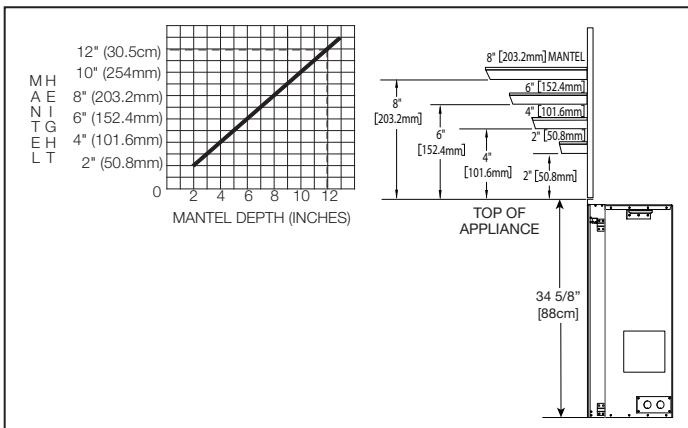

[Find Your Napoleon Fireplace Parts - Select From 171 Models](#)

----- Manual continues below -----

ASCENT™ 30 DIRECT VENT GAS FIREPLACE

Specifications

Model	BTU	Width		Height		Depth		Viewing Area
		Actual	Framing	Actual	Framing	Actual	Framing	
B30-1	15,000	30	30 1/2	34 5/8	35	14	14 1/2	23 11/16 X 25 11/16

Dimensions

Wall Penetration

Combustible Mantel Clearances

Appliance Location

Spécifications

Modèle	BTU	Largeur		Hauteur		Profondeur		Dimensions de Vision
		Réel	Ossature	Réel	Ossature	Réel	Ossature	
B30-1	15,000	30	30 1/2	34 5/8	35	14	14 1/2	23 11/16 X 25 11/16