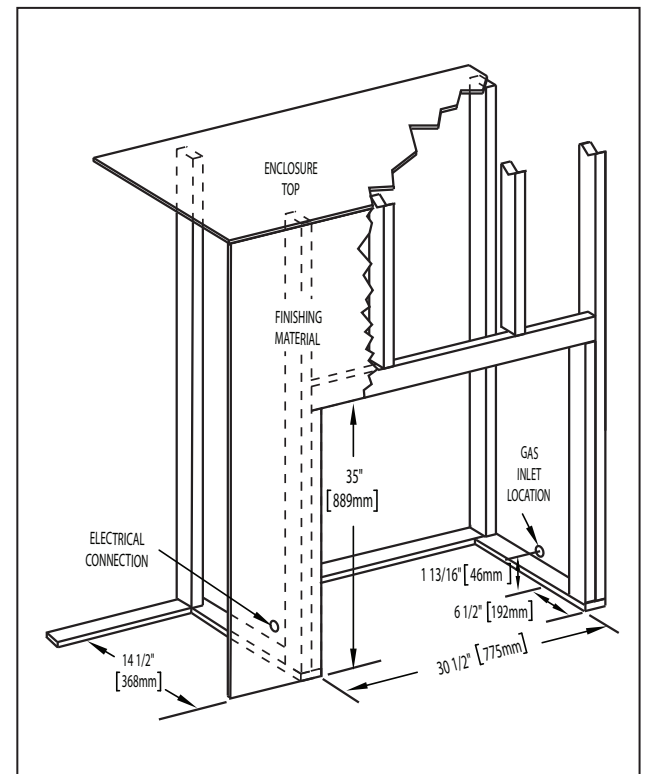

Dimensions

Wall Penetration

Combustible Mantel Clearances

Appliance Location

Spécifications

Modèle	BTU	Largeur		Hauteur		Profondeur		Dimensions de Vision
		Réel	Ossature	Réel	Ossature	Réel	Ossature	
B30-1	15,000	30	30 1/2	34 5/8	35	14	14 1/2	23 11/16 X 25 11/16

Façades Décoratives

Ossature approximatif

Ossature fini

FOYER À GAZ VENTILÉ DIRECTE ASCENT^{MD} 30

Information du produit fourni n'est pas complet et est sujet de changer sans préavis. Consultez le manuel d'installation pour information d'installation actuel.

Dimensions

Passage d'un section dans un mur

Dégagements Combustible de la Tablette

Location de l'appareil