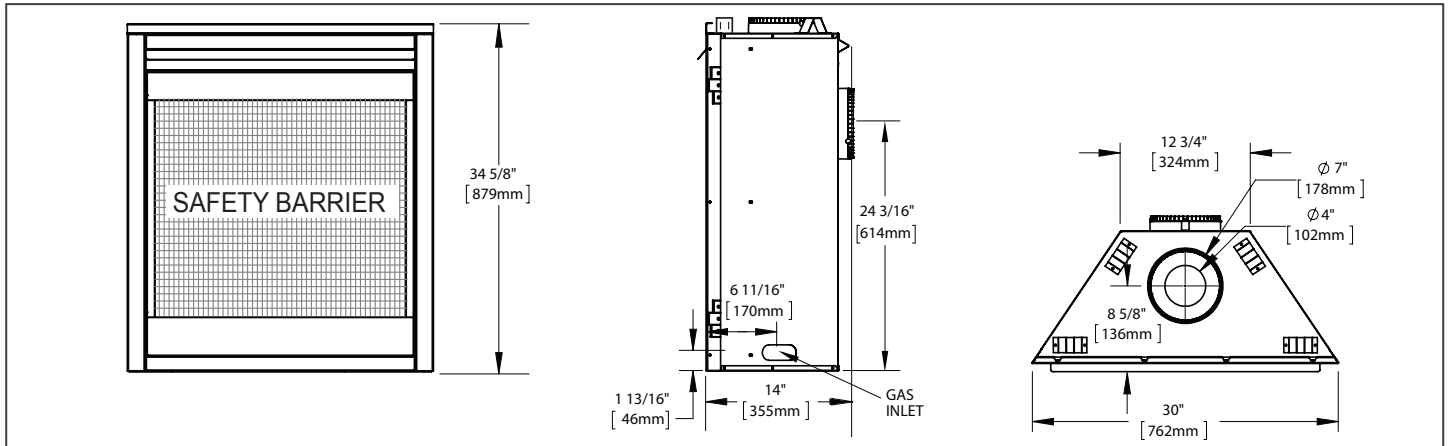

Dimensions

Wall Penetration

Combustible Mantel Clearances

Appliance Location

Spécifications

Modèle	BTU	Largeur		Hauteur		Profondeur		Dimensions de Vision
		Réel	Ossature	Réel	Ossature	Réel	Ossature	
B30-1	15,000	30	30 1/2	34 5/8	35	14	14 1/2	23 11/16 X 25 11/16