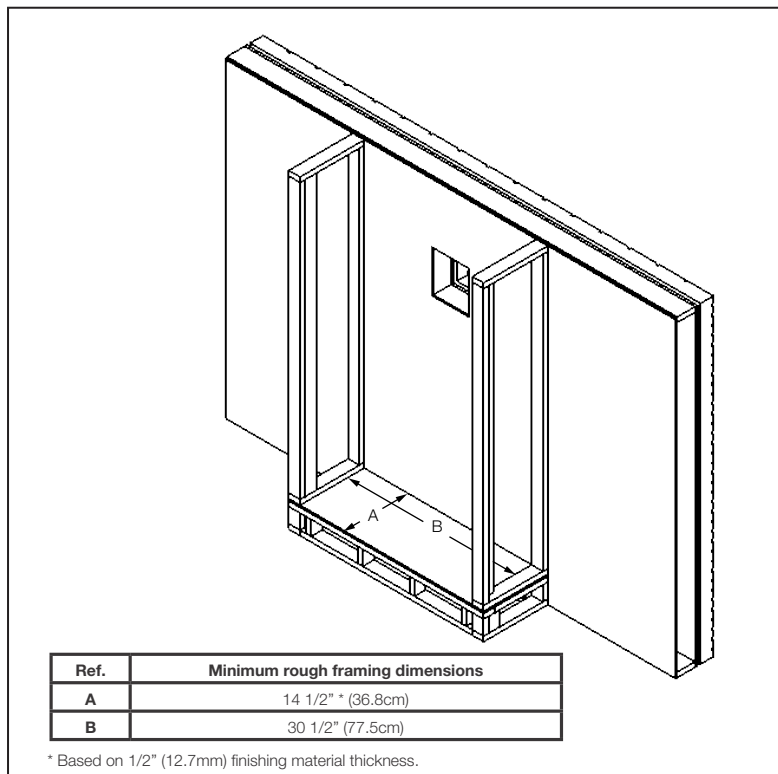

Ossature approximatif