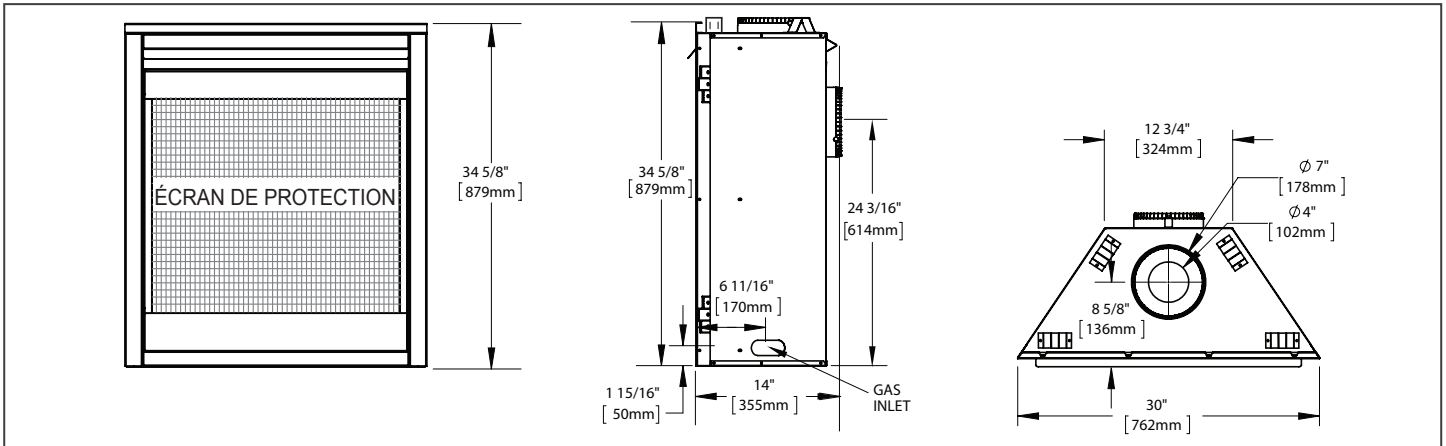

Dimensions

Wall Penetration

Combustible Mantel Clearances

Appliance Location

Spécifications

Modèle	BTU	Largeur		Hauteur		Profondeur		Dimensions de Vision
		Réel	Ossature	Réel	Ossature	Réel	Ossature	
B30-1	15,000	30	30 1/2	34 5/8	35	14	14 1/2	23 11/16 X 25 11/16

Dimensions

Passage d'un section dans un mur

Dégagements Combustible de la Tablette

Location de l'appareil