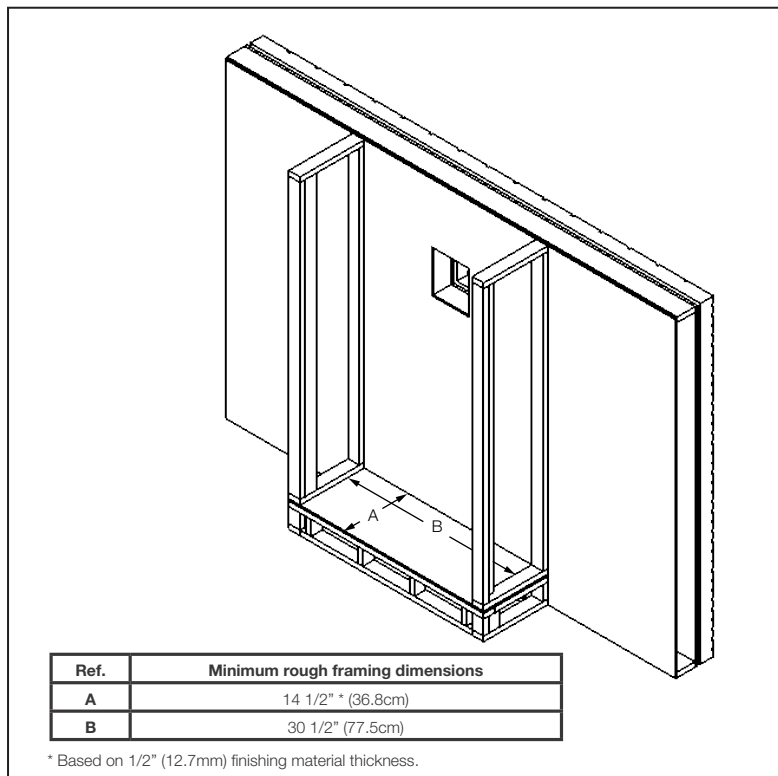

Rough Framing