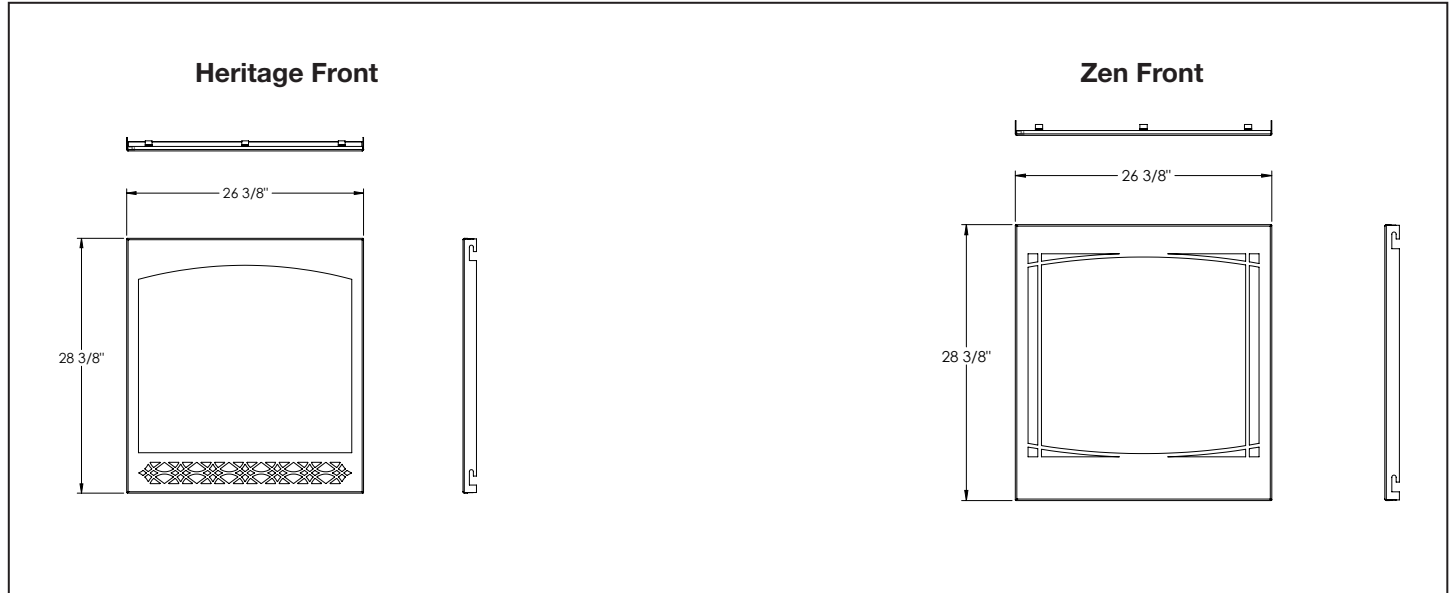

ASCENT™ 30 DIRECT VENT GAS FIREPLACE

Specifications

Model	BTU	Width		Height		Depth		Viewing Area
		Actual	Framing	Actual	Framing	Actual	Framing	
B30-1	15,000	30	30 1/2	34 5/8	35	14	14 1/2	23 11/16 X 25 11/16

Front Options