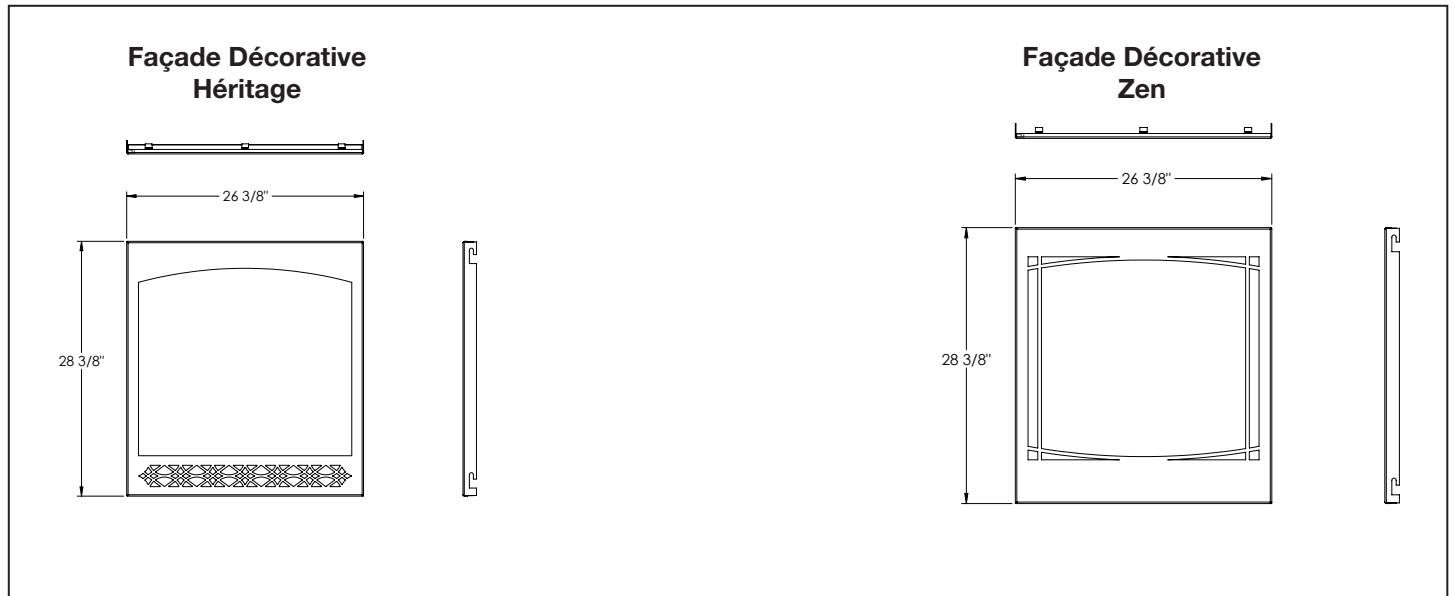

Spécifications

Modèle	BTU	Largeur		Hauteur		Profondeur		Dimensions de Vision
		Réel	Ossature	Réel	Ossature	Réel	Ossature	
B30-1	15,000	30	30 1/2	34 5/8	35	14	14 1/2	23 11/16 X 25 11/16

Façades Décoratives