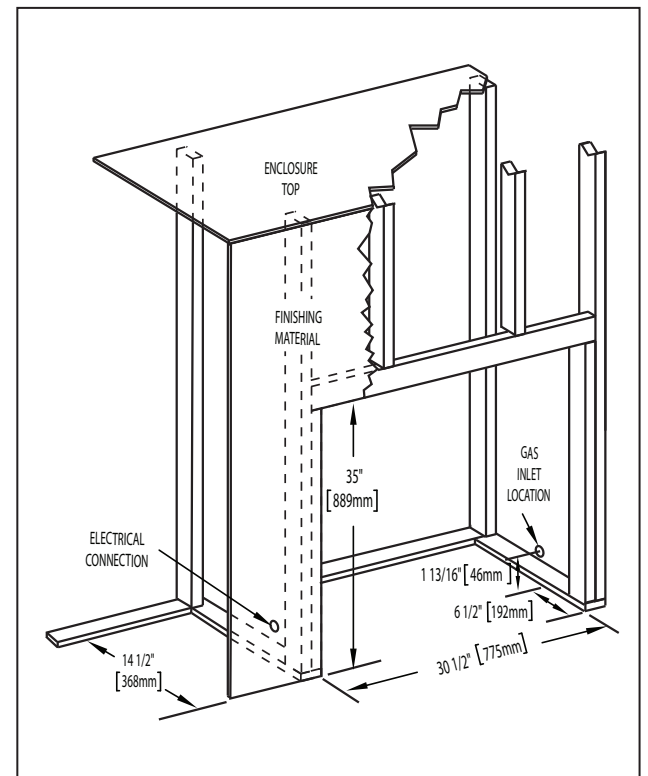

Finish Framing