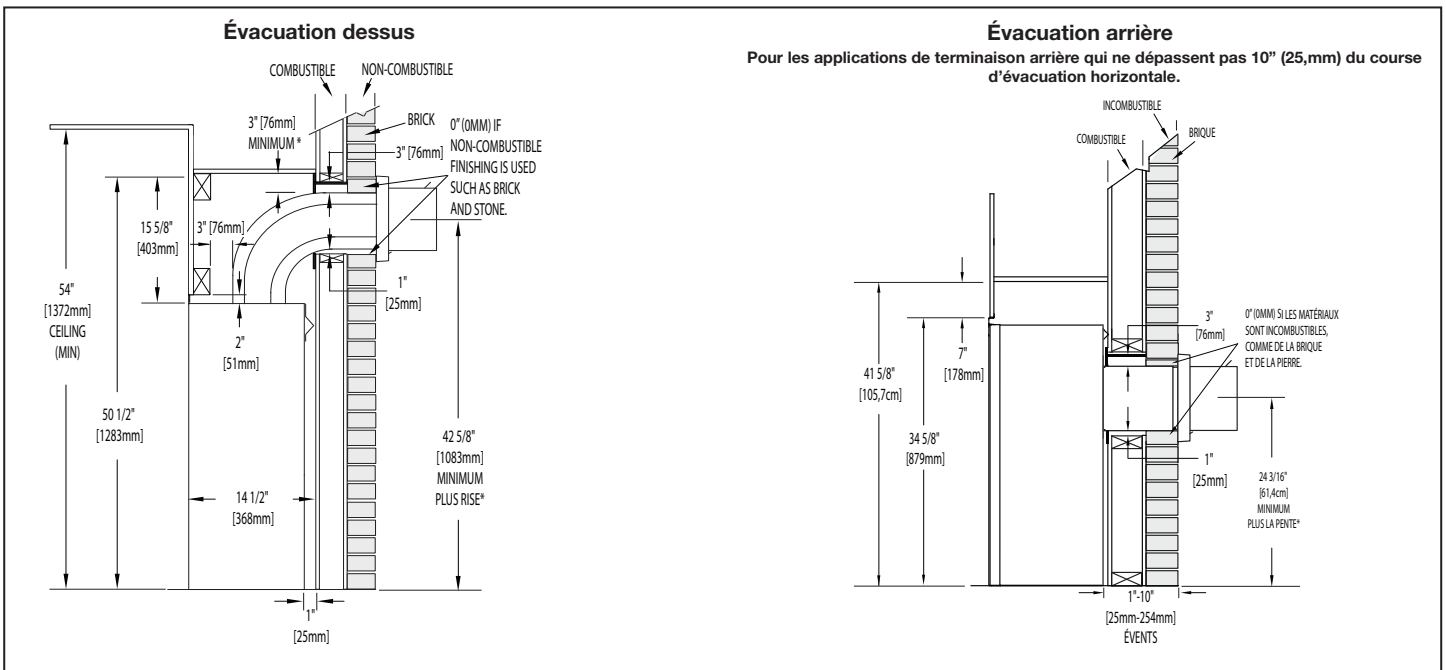

Dimensions

Wall Penetration

Combustible Mantel Clearances

Appliance Location

Spécifications

Modèle	BTU	Largeur		Hauteur		Profondeur		Dimensions de Vision
		Réel	Ossature	Réel	Ossature	Réel	Ossature	
B30-1	15,000	30	30 1/2	34 5/8	35	14	14 1/2	23 11/16 X 25 11/16

Façades Décoratives

Ossature approximatif

Ossature fini

FOYER À GAZ VENTILÉ DIRECTE ASCENT^{MD} 30

Information du produit fourni n'est pas complet et est sujet de changer sans préavis. Consultez le manuel d'installation pour information d'installation actuel.

Dimensions

Passage d'un section dans un mur

Dégagements Combustible de la Tablette

Location de l'appareil