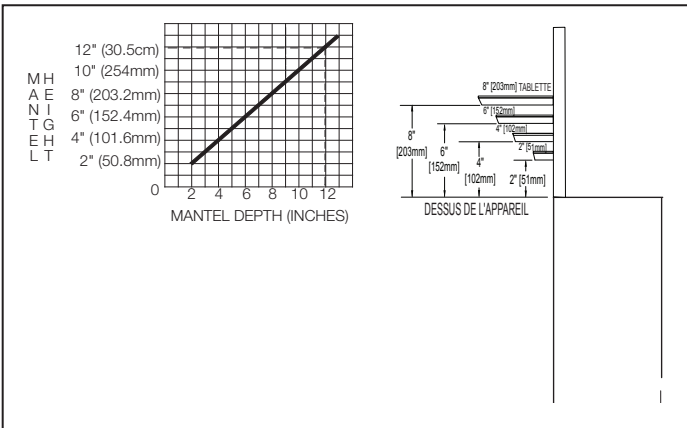

Dimensions

Wall Penetration

Combustible Mantel Clearances

Appliance Location

Spécifications

Modèle	BTU	Largeur		Hauteur		Profondeur		Dimensions de Vision
		Réel	Ossature	Réel	Ossature	Réel	Ossature	
B30-1	15,000	30	30 1/2	34 5/8	35	14	14 1/2	23 11/16 X 25 11/16

Façades Décoratives

Ossature approximatif

Ossature fini

FOYER À GAZ VENTILÉ DIRECTE ASCENT^{MD} 30

Information du produit fourni n'est pas complet et est sujet de changer sans préavis. Consultez le manuel d'installation pour information d'installation actuel.

Dimensions

Passage d'un section dans un mur

Dégagements Combustible de la Tablette

Location de l'appareil