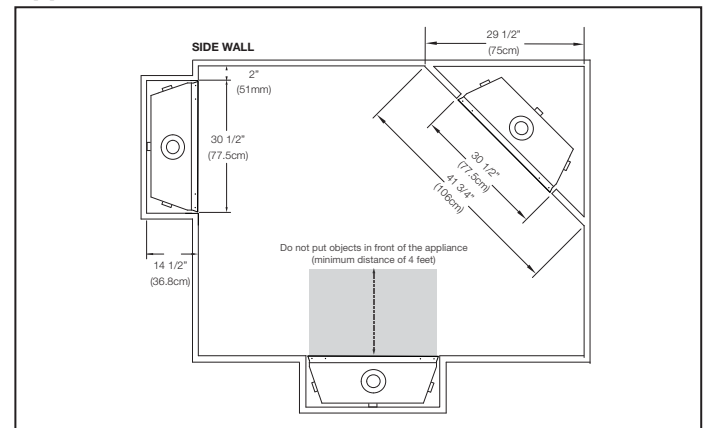

[Find Your Napoleon Fireplace Parts - Select From 171 Models](#)

----- Manual continues below -----

ASCENT™ 30 DIRECT VENT GAS FIREPLACE

Specifications

Model	BTU	Width		Height		Depth		Viewing Area
		Actual	Framing	Actual	Framing	Actual	Framing	
B30-1	15,000	30	30 1/2	34 5/8	35	14	14 1/2	23 11/16 X 25 11/16

Dimensions

Wall Penetration

Combustible Mantel Clearances

Appliance Location

Spécifications

Modèle	BTU	Largeur		Hauteur		Profondeur		Dimensions de Vision
		Réel	Ossature	Réel	Ossature	Réel	Ossature	
B30-1	15,000	30	30 1/2	34 5/8	35	14	14 1/2	23 11/16 X 25 11/16

Façades Décoratives

Ossature approximatif

Ossature fini

FOYER À GAZ VENTILÉ DIRECTE ASCENT^{MD} 30

Information du produit fourni n'est pas complet et est sujet de changer sans préavis. Consultez le manuel d'installation pour information d'installation actuel.

Dimensions

Passage d'un section dans un mur

Dégagements Combustible de la Tablette

Location de l'appareil