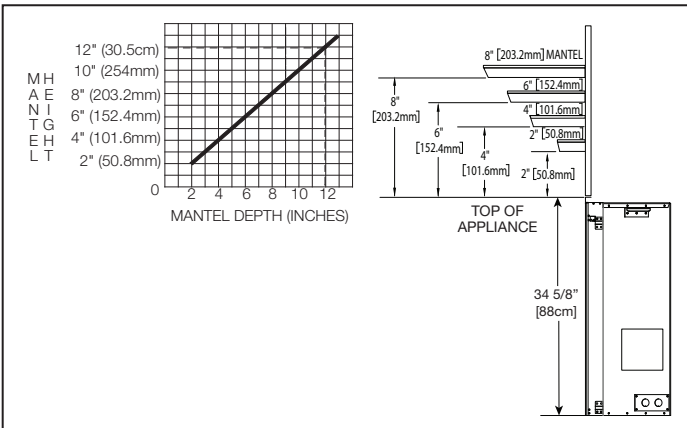

Front Options

Rough Framing

Finish Framing

Spécifications

Modèle	BTU	Largeur		Hauteur		Profondeur		Dimensions de Vision
		Réel	Ossature	Réel	Ossature	Réel	Ossature	
B36	18,000	35	35 1/2	34 5/8	35	15 3/4	16	23 11/16 X 30 11/16

Façades Décoratives

Ossature approximatif

Ossature fini

FOYER À GAZ VENTILÉ DIRECTE ASCENT^{MD} 36

Information du produit fourni n'est pas complet et est sujet de changer sans préavis. Consultez le manuel d'installation pour information d'installation actuel.

Dimensions

Passage d'un section dans un mur

Dégagements Combustible de la Tablette

Location de l'appareil