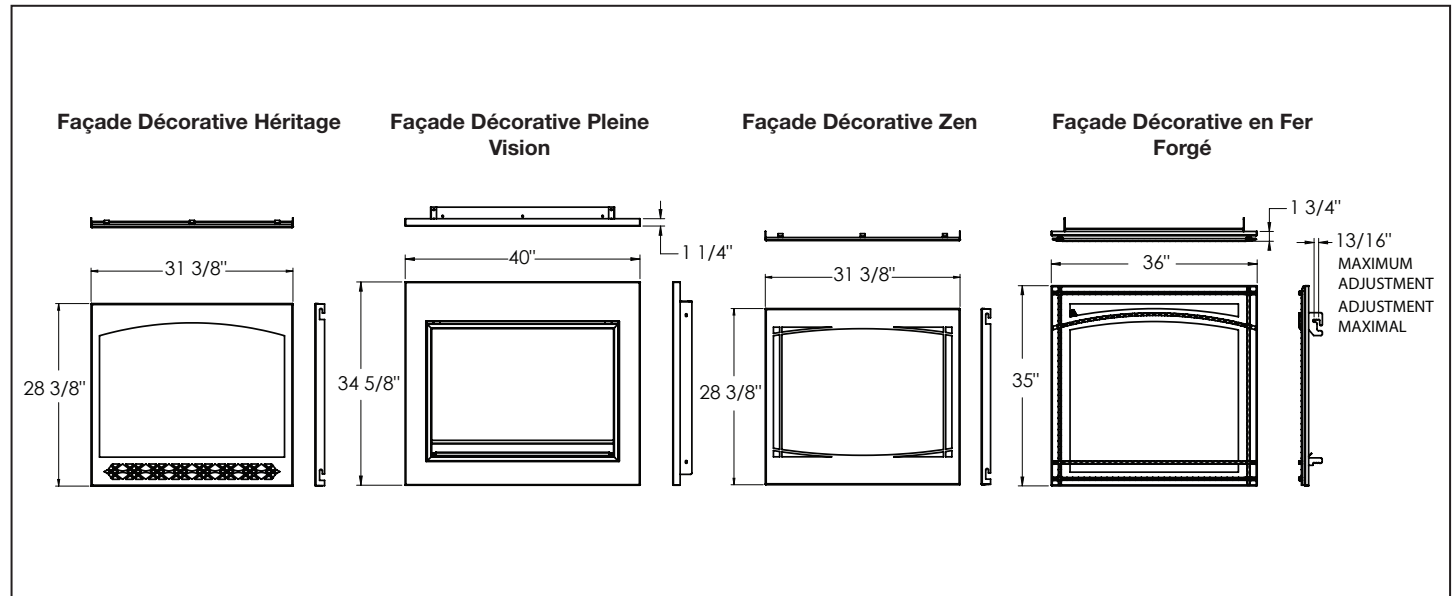

Spécifications

Modèle	BTU	Largeur		Hauteur		Profondeur		Dimensions de Vision
		Réel	Ossature	Réel	Ossature	Réel	Ossature	
B36	18,000	35	35 1/2	34 5/8	35	15 3/4	16	23 11/16 X 30 11/16

Façades Décoratives