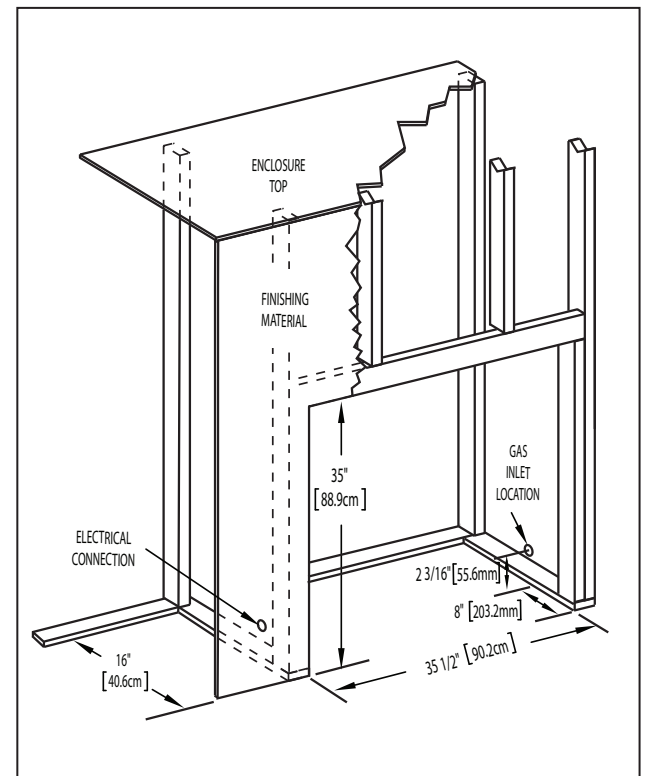

Front Options

Rough Framing

Finish Framing

Spécifications

Modèle	BTU	Largeur		Hauteur		Profondeur		Dimensions de Vision
		Réel	Ossature	Réel	Ossature	Réel	Ossature	
B36	18,000	35	35 1/2	34 5/8	35	15 3/4	16	23 11/16 X 30 11/16

Façades Décoratives

Ossature approximatif

Ossature fini

FOYER À GAZ VENTILÉ DIRECTE ASCENT^{MD} 36

Information du produit fourni n'est pas complet et est sujet de changer sans préavis. Consultez le manuel d'installation pour information d'installation actuel.

Dimensions

Passage d'un section dans un mur

Dégagements Combustible de la Tablette

Location de l'appareil