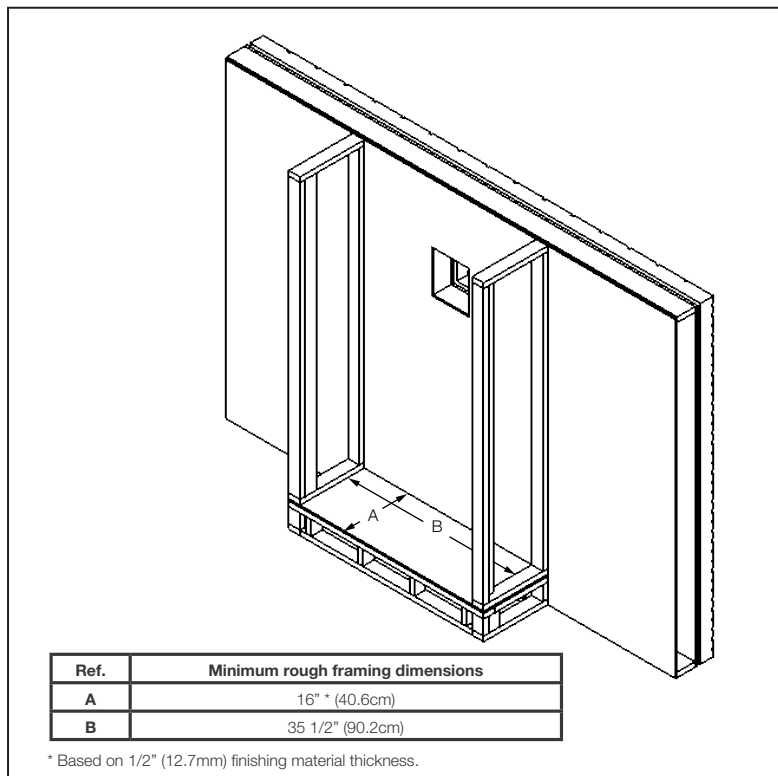

Ossature approximatif