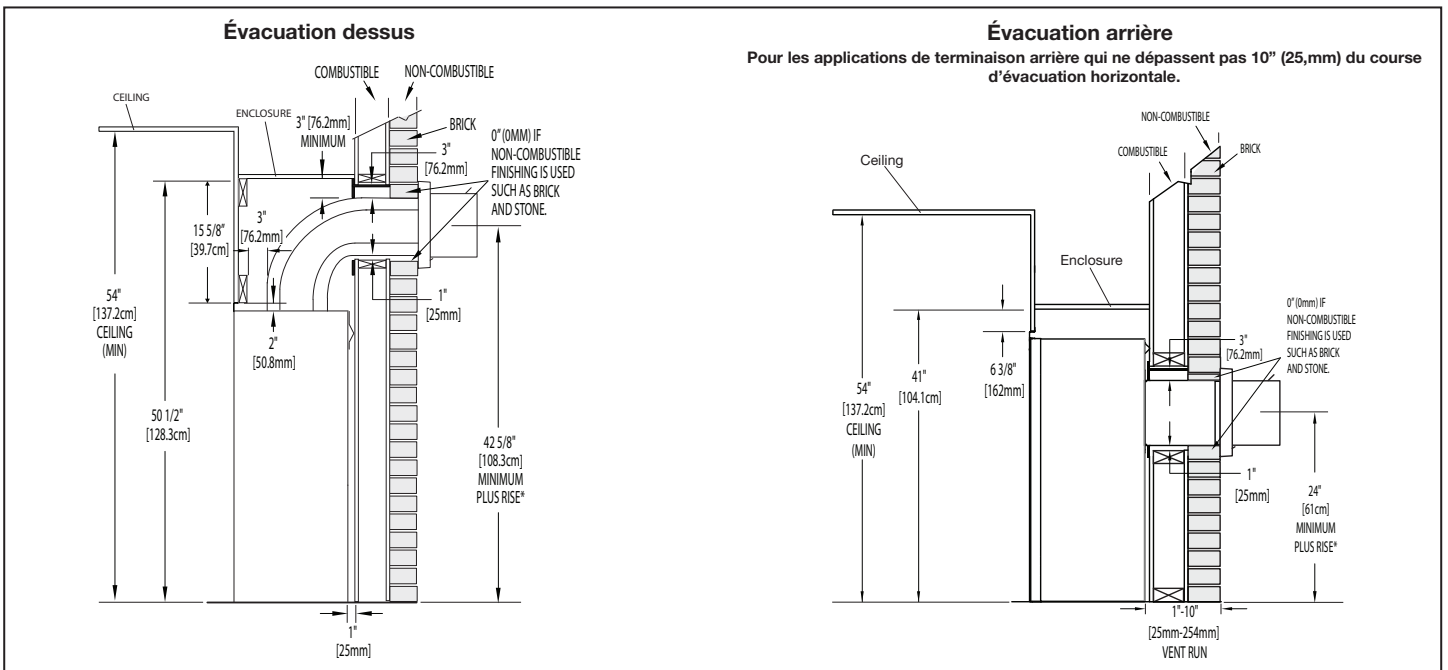

Façades Décoratives

Ossature approximatif

Ossature fini

FOYER À GAZ VENTILÉ DIRECTE ASCENT^{MD} 36

Information du produit fourni n'est pas complet et est sujet de changer sans préavis. Consultez le manuel d'installation pour information d'installation actuel.

Dimensions

Passage d'un section dans un mur

Dégagements Combustible de la Tablette

Location de l'appareil