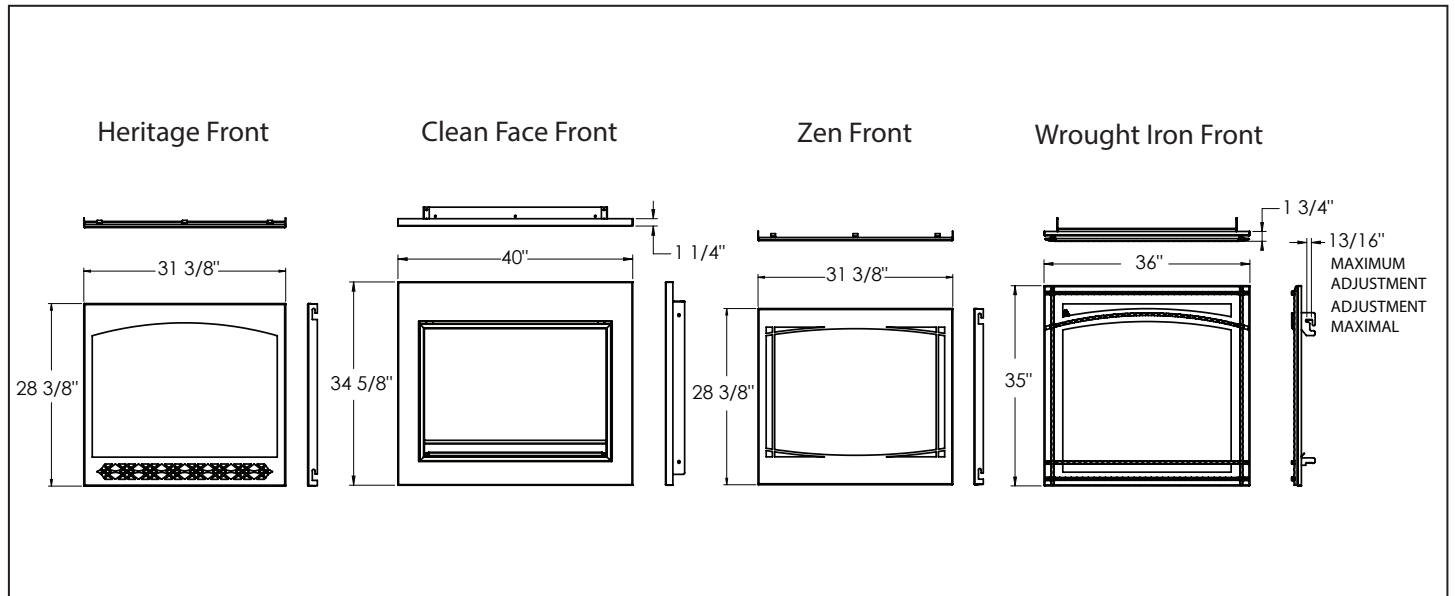

Propane

[Find Your Napoleon Fireplace Parts - Select From 171 Models](#)

----- Manual continues below -----

ASCENT™ 36 DIRECT VENT GAS FIREPLACE

Specifications

Model	BTU	Width		Height		Depth		Viewing Area
		Actual	Framing	Actual	Framing	Actual	Framing	
B36	18,000	35	35 1/2	34 5/8	35	15 3/4	16	23 11/16 X 30 11/16

Front Options

Rough Framing

Finish Framing

Spécifications

Modèle	BTU	Largeur		Hauteur		Profondeur		Dimensions de Vision
		Réel	Ossature	Réel	Ossature	Réel	Ossature	
B36	18,000	35	35 1/2	34 5/8	35	15 3/4	16	23 11/16 X 30 11/16