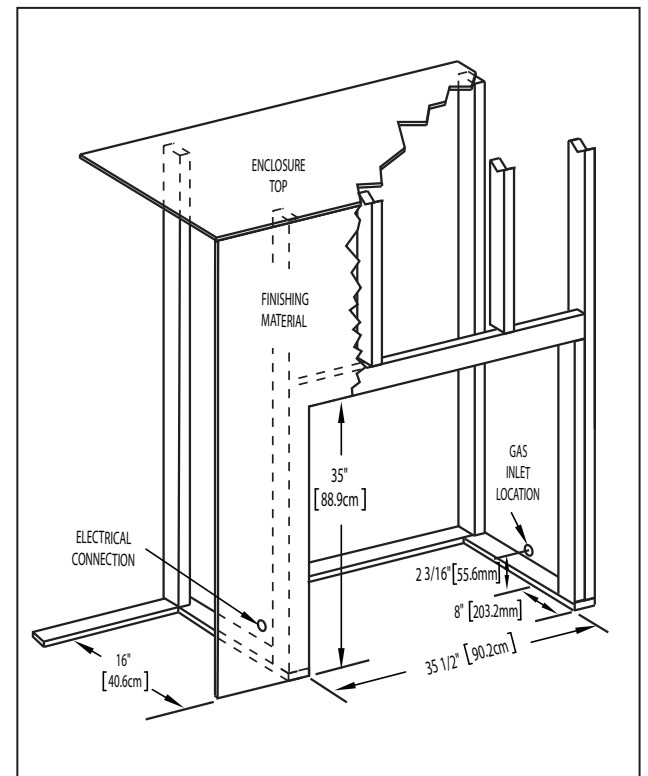

Propane

[Find Your Napoleon Fireplace Parts - Select From 171 Models](#)

----- Manual continues below -----

ASCENT™ 36 DIRECT VENT GAS FIREPLACE

Specifications

Model	BTU	Width		Height		Depth		Viewing Area
		Actual	Framing	Actual	Framing	Actual	Framing	
B36	18,000	35	35 1/2	34 5/8	35	15 3/4	16	23 11/16 X 30 11/16

Front Options

Rough Framing

Finish Framing

Spécifications

Modèle	BTU	Largeur		Hauteur		Profondeur		Dimensions de Vision
		Réel	Ossature	Réel	Ossature	Réel	Ossature	
B36	18,000	35	35 1/2	34 5/8	35	15 3/4	16	23 11/16 X 30 11/16

Dimensions

Passage d'un section dans un mur

Dégagements Combustible de la Tablette

Location de l'appareil