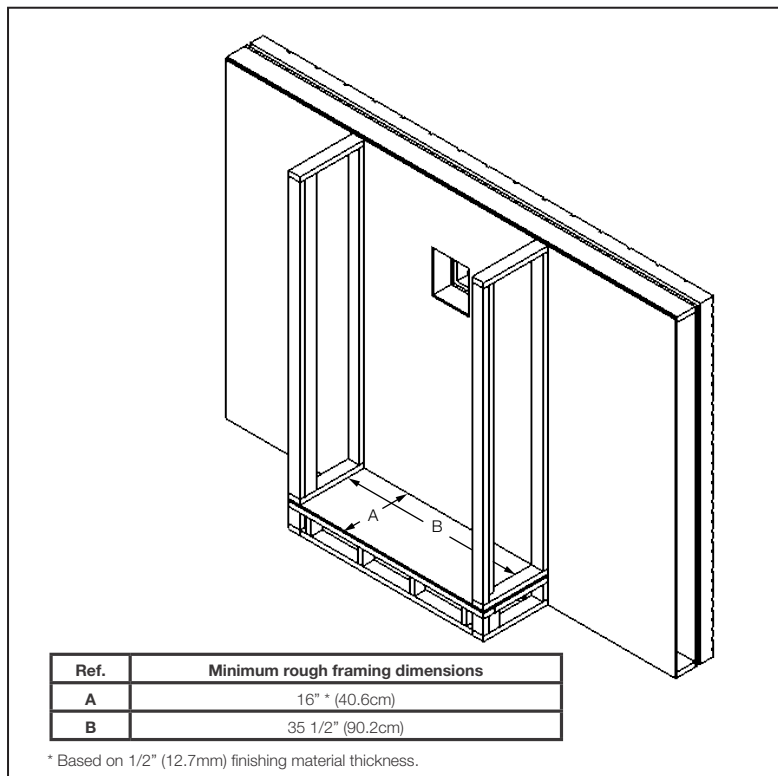

Propane

[Find Your Napoleon Fireplace Parts - Select From 171 Models](#)

----- Manual continues below -----

ASCENT™ 36 DIRECT VENT GAS FIREPLACE

Specifications

Model	BTU	Width		Height		Depth		Viewing Area
		Actual	Framing	Actual	Framing	Actual	Framing	
B36	18,000	35	35 1/2	34 5/8	35	15 3/4	16	23 11/16 X 30 11/16

Front Options

Rough Framing

Finish Framing

Spécifications

Modèle	BTU	Largeur		Hauteur		Profondeur		Dimensions de Vision
		Réel	Ossature	Réel	Ossature	Réel	Ossature	
B36	18,000	35	35 1/2	34 5/8	35	15 3/4	16	23 11/16 X 30 11/16