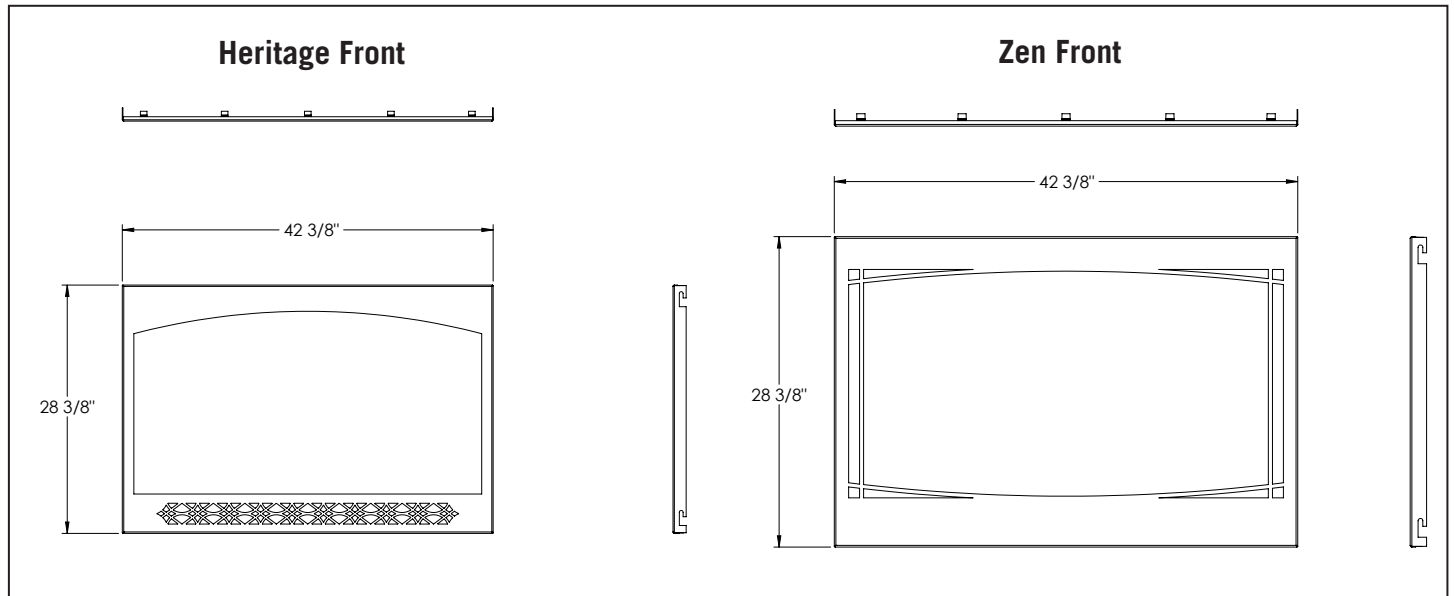

ASCENT™ 46 DIRECT VENT GAS FIREPLACE

Specifications

Model	BTU	Width		Height		Depth		Viewing Area
		Actual	Framing	Actual	Framing	Actual	Framing	
B46	22,000	46	46 1/2	34 5/8	35	18 5/16	18 9/16	23 11/16 X 41 11/16

Front Options