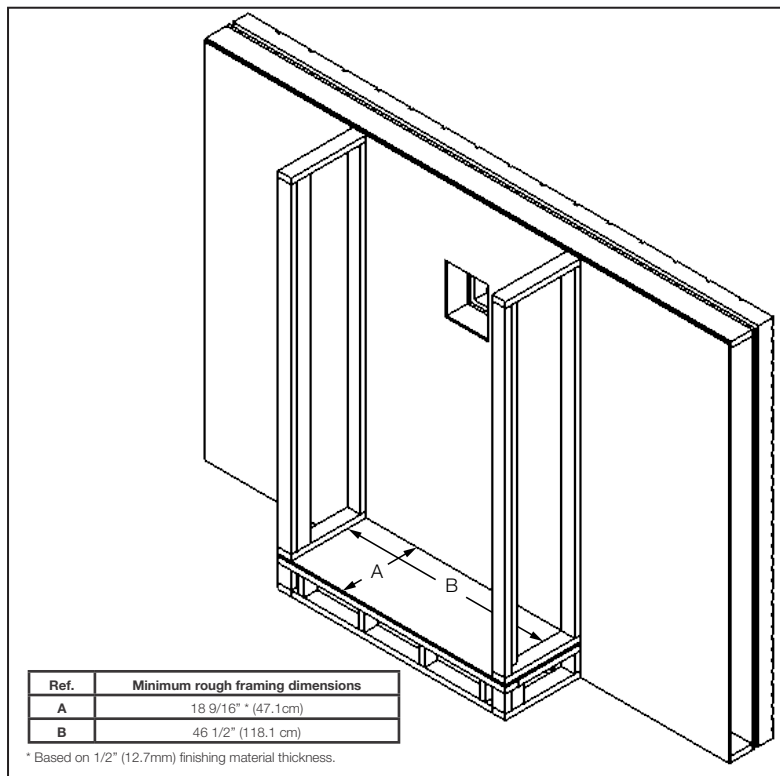

Rough Framing