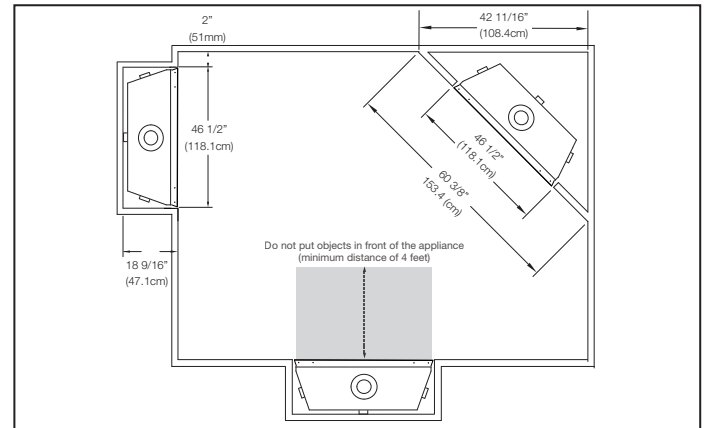

## Dimensions

## Wall Penetration

## Spécifications

Modèle	BTU	Largeur		Hauteur		Profondeur		Dimensions de Vision
		Réel	Ossature	Réel	Ossature	Réel	Ossature	
B46	22,000	46	46 1/2	34 5/8	35	18 5/16	18 9/16	23 11/16 X 41 11/16