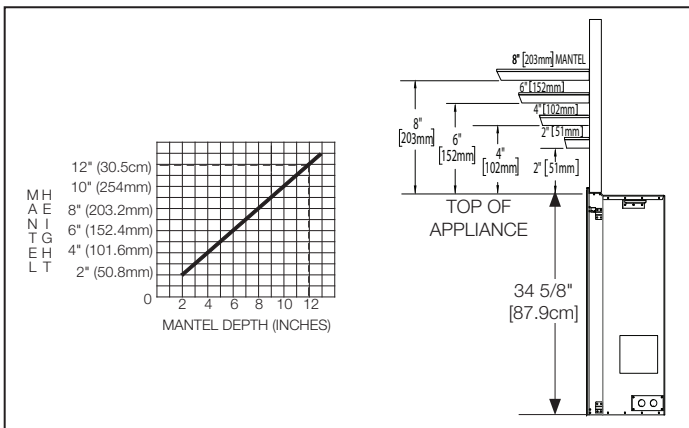

[Find Your Napoleon Fireplace Parts - Select From 171 Models](#)

----- Manual continues below -----

ASCENT™ 46 DIRECT VENT GAS FIREPLACE

Specifications

Model	BTU	Width		Height		Depth		Viewing Area
		Actual	Framing	Actual	Framing	Actual	Framing	
B46	22,000	46	46 1/2	34 5/8	35	18 5/16	18 9/16	23 11/16 X 41 11/16

Dimensions

Wall Penetration

Combustible Mantel Clearances

Appliance Location

Spécifications

Modèle	BTU	Largeur		Hauteur		Profondeur		Dimensions de Vision
		Réel	Ossature	Réel	Ossature	Réel	Ossature	
B46	22,000	46	46 1/2	34 5/8	35	18 5/16	18 9/16	23 11/16 X 41 11/16