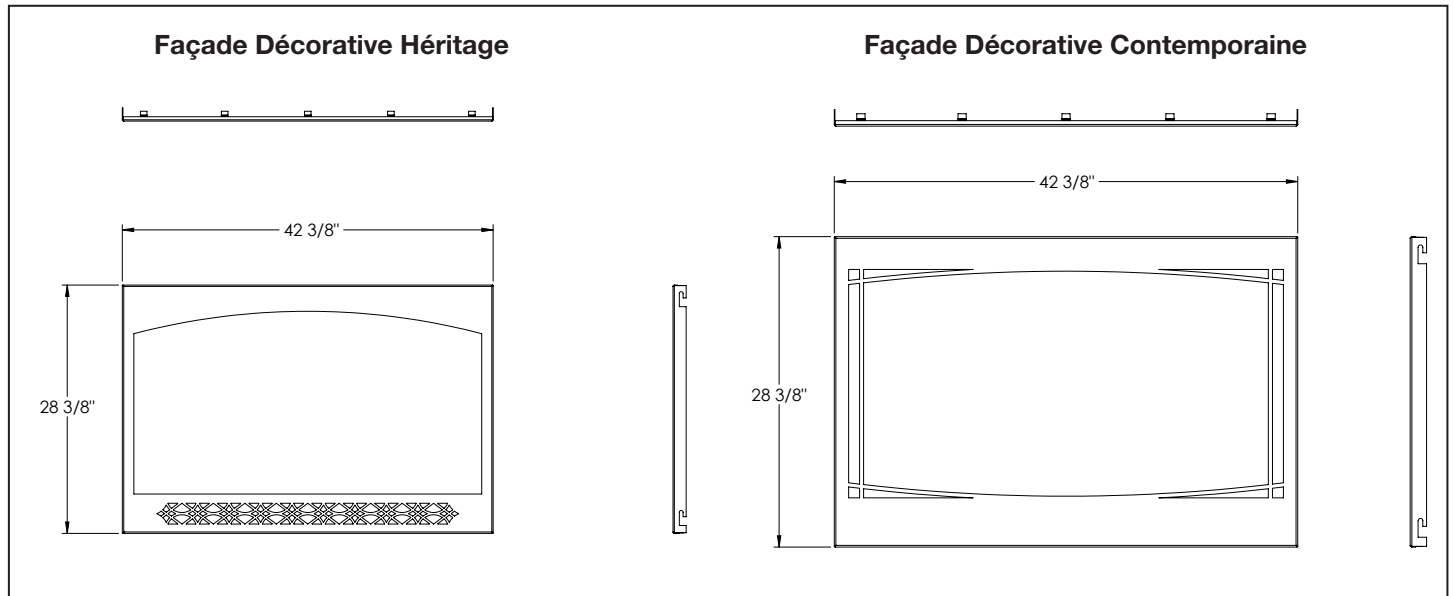

Spécifications

Modèle	BTU	Largeur		Hauteur		Profondeur		Dimensions de Vision
		Réel	Ossature	Réel	Ossature	Réel	Ossature	
B46	22,000	46	46 1/2	34 5/8	35	18 5/16	18 9/16	23 11/16 X 41 11/16

Façades Décoratives