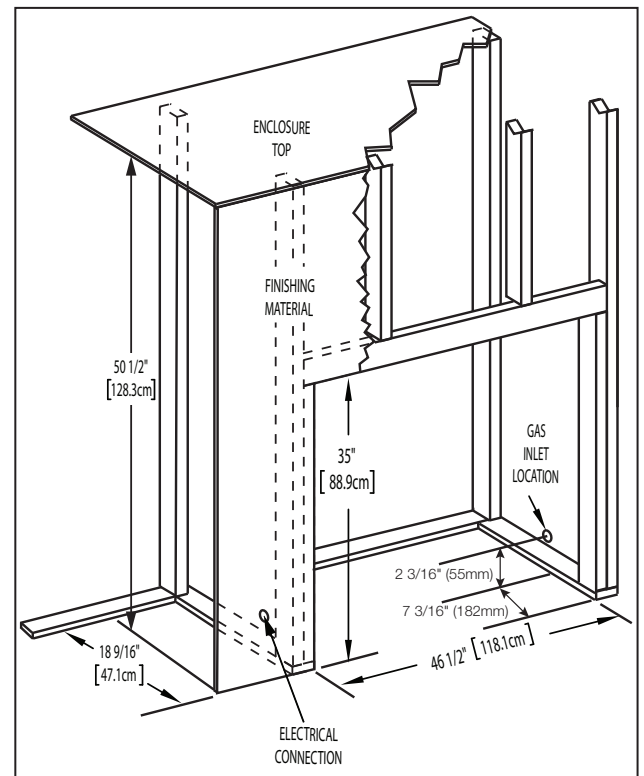

Ossature fini