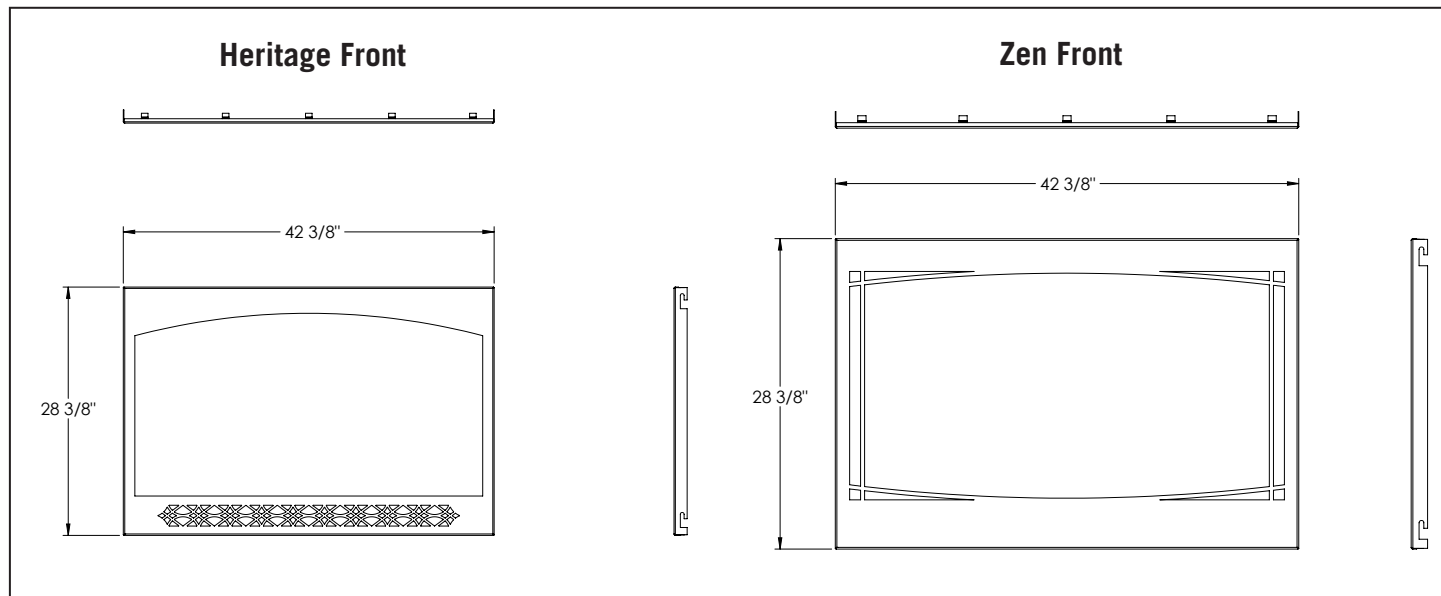

ASCENT™ 46 DIRECT VENT GAS FIREPLACE

Specifications

Model	BTU	Width		Height		Depth		Viewing Area
		Actual	Framing	Actual	Framing	Actual	Framing	
B46	22,000	46	46 1/2	34 5/8	35	18 5/16	18 9/16	23 11/16 X 41 11/16

Front Options