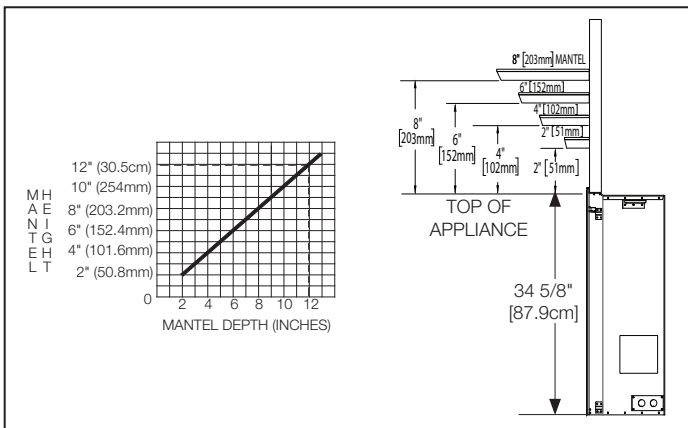

[Find Your Napoleon Fireplace Parts - Select From 171 Models](#)

----- Manual continues below -----

ASCENT™ 46 DIRECT VENT GAS FIREPLACE

Specifications

Model	BTU	Width		Height		Depth		Viewing Area
		Actual	Framing	Actual	Framing	Actual	Framing	
B46	22,000	46	46 1/2	34 5/8	35	18 5/16	18 9/16	23 11/16 X 41 11/16

Dimensions

Wall Penetration

Combustible Mantel Clearances

Appliance Location

Spécifications

Modèle	BTU	Largeur		Hauteur		Profondeur		Dimensions de Vision
		Réel	Ossature	Réel	Ossature	Réel	Ossature	
B46	22,000	46	46 1/2	34 5/8	35	18 5/16	18 9/16	23 11/16 X 41 11/16