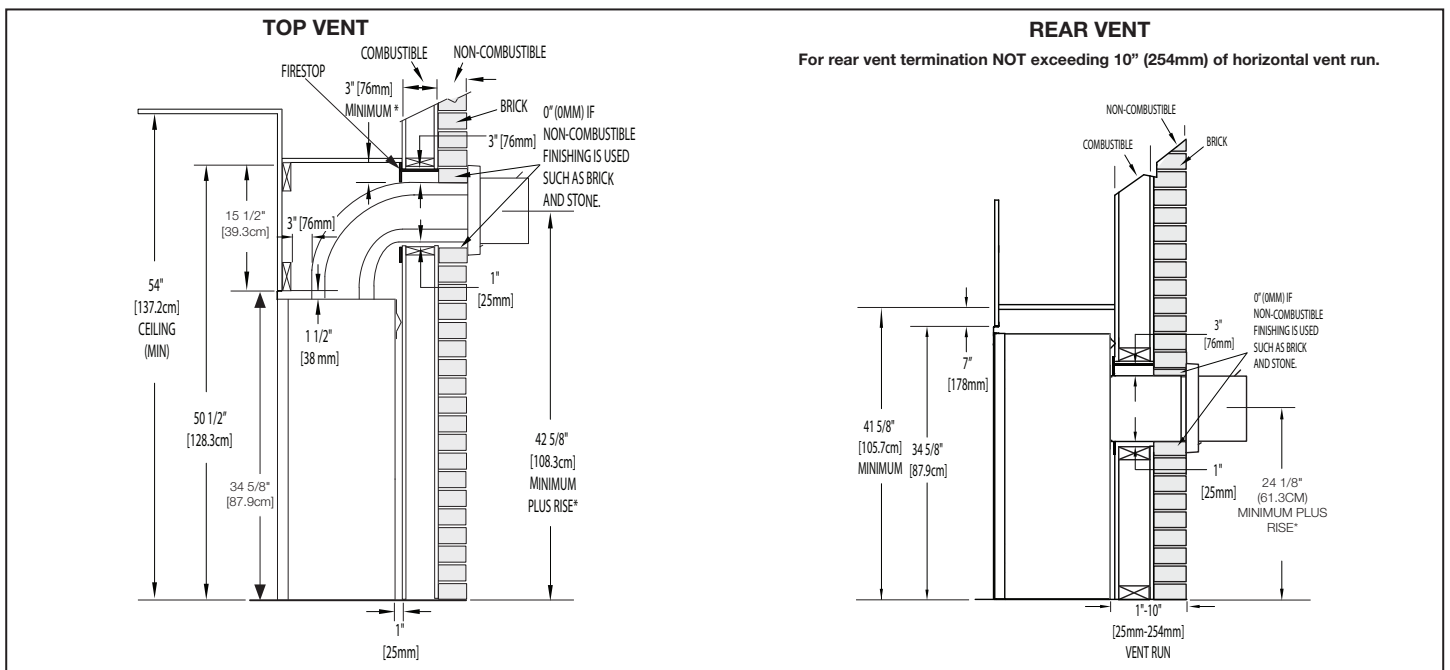

[Find Your Napoleon Fireplace Parts - Select From 171 Models](#)

----- Manual continues below -----

ASCENT™ 46 DIRECT VENT GAS FIREPLACE

Specifications

Model	BTU	Width		Height		Depth		Viewing Area
		Actual	Framing	Actual	Framing	Actual	Framing	
B46	22,000	46	46 1/2	34 5/8	35	18 5/16	18 9/16	23 11/16 X 41 11/16

Dimensions

Wall Penetration

Combustible Mantel Clearances

Appliance Location

Spécifications

Modèle	BTU	Largeur		Hauteur		Profondeur		Dimensions de Vision
		Réel	Ossature	Réel	Ossature	Réel	Ossature	
B46	22,000	46	46 1/2	34 5/8	35	18 5/16	18 9/16	23 11/16 X 41 11/16