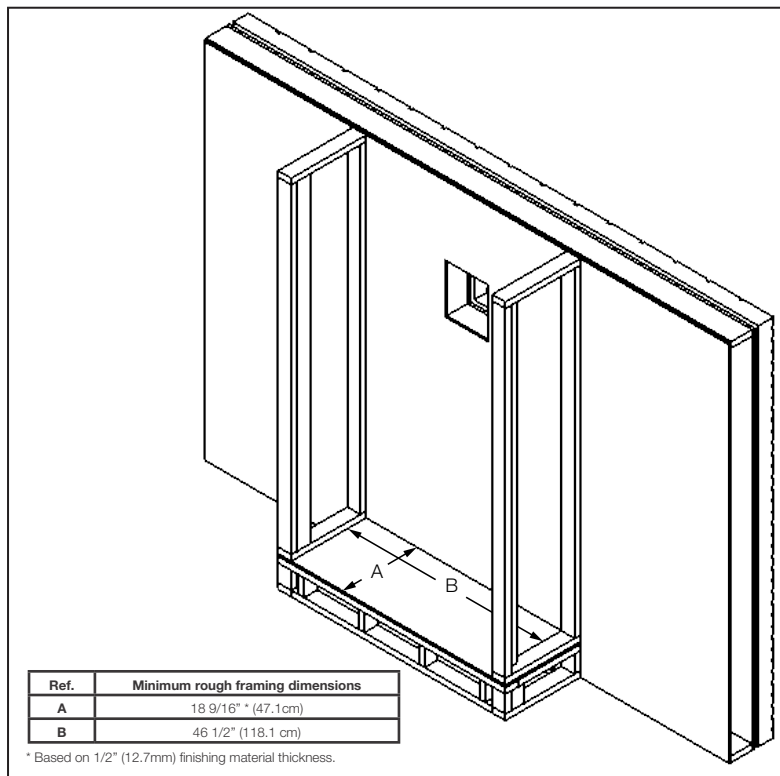

Ossature approximatif