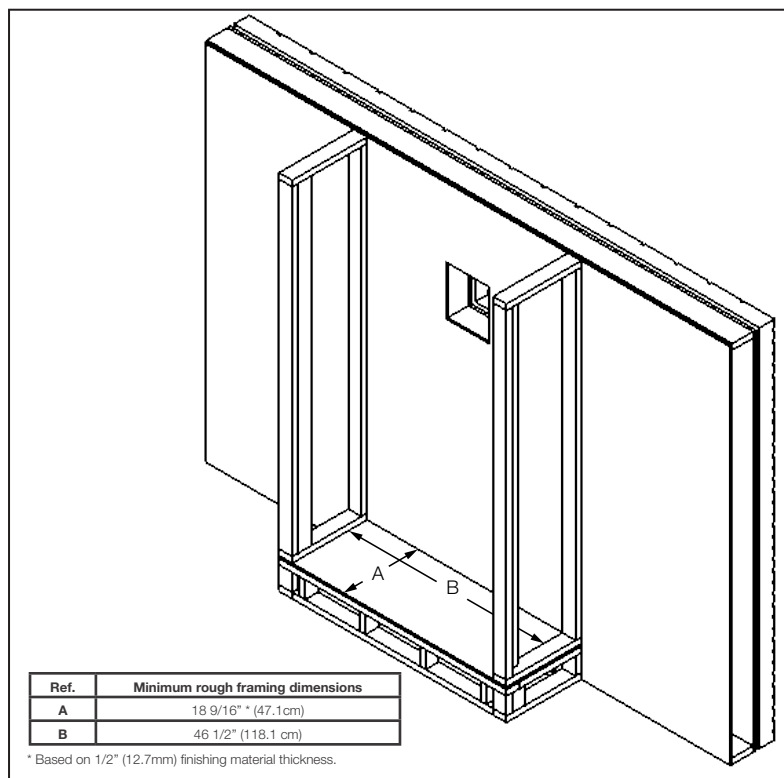

Rough Framing