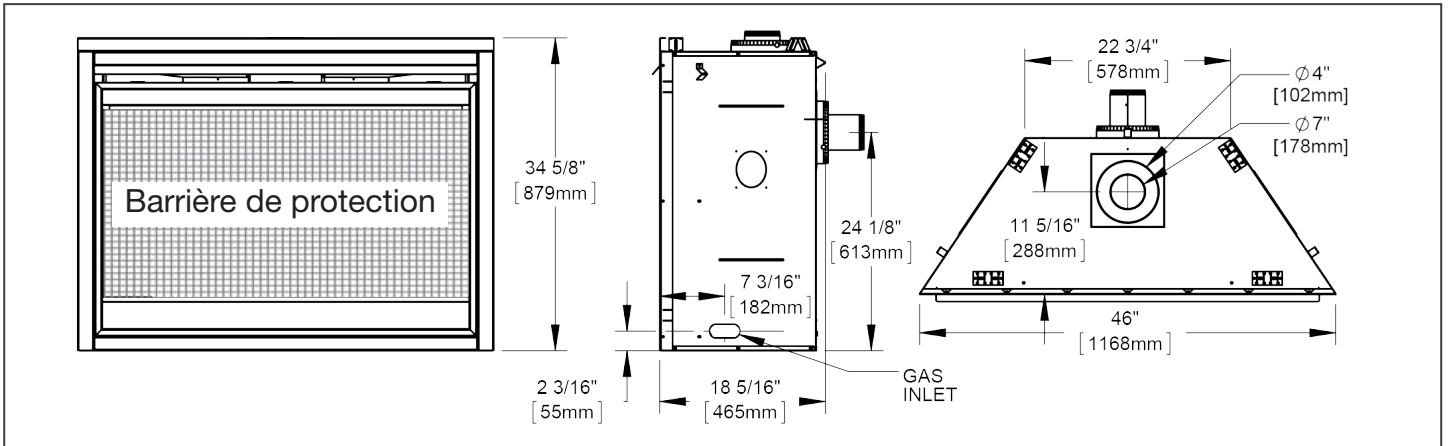

Dimensions

Wall Penetration

Combustible Mantel Clearances

Appliance Location

Spécifications

Modèle	BTU	Largeur		Hauteur		Profondeur		Dimensions de Vision
		Réel	Ossature	Réel	Ossature	Réel	Ossature	
B46	22,000	46	46 1/2	34 5/8	35	18 5/16	18 9/16	23 11/16 X 41 11/16

Dimensions

Passage d'un section dans un mur

Dégagements Combustible de la Tablette

Location de l'appareil