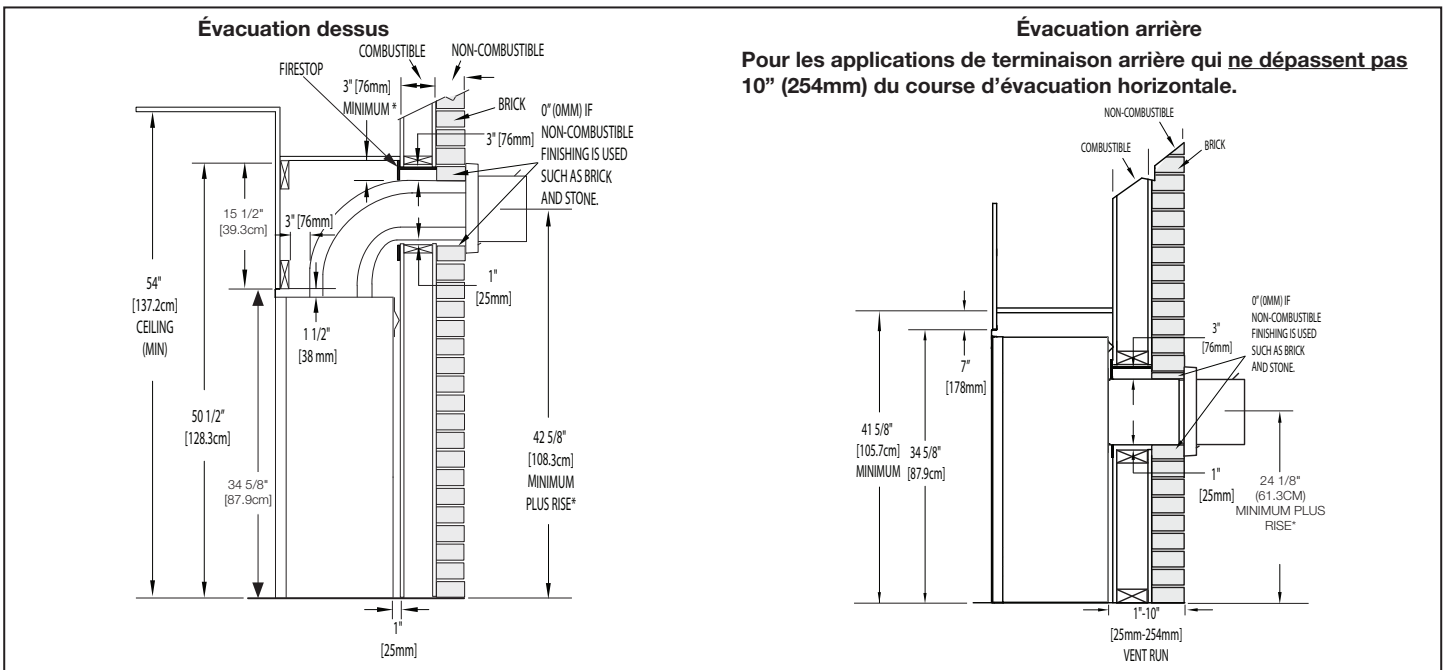

Dimensions

Wall Penetration

Combustible Mantel Clearances

Appliance Location

Spécifications

Modèle	BTU	Largeur		Hauteur		Profondeur		Dimensions de Vision
		Réel	Ossature	Réel	Ossature	Réel	Ossature	
B46	22,000	46	46 1/2	34 5/8	35	18 5/16	18 9/16	23 11/16 X 41 11/16

Façades Décoratives

Ossature approximatif

Ossature fini

FOYER À GAZ VENTILÉ DIRECTE ASCENT^{MD} 46

Information du produit fourni n'est pas complet et est sujet de changer sans préavis. Consultez le manuel d'installation pour information d'installation actuel.

Dimensions

Passage d'un section dans un mur

Dégagements Combustible de la Tablette

Location de l'appareil