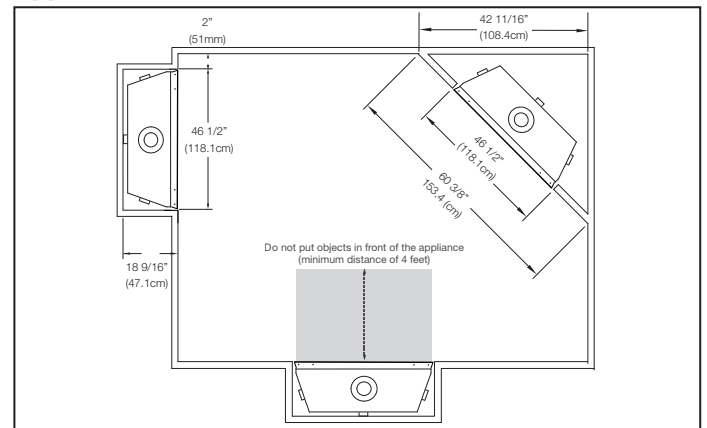

[Find Your Napoleon Fireplace Parts - Select From 171 Models](#)

----- Manual continues below -----

ASCENT™ 46 DIRECT VENT GAS FIREPLACE

Specifications

Model	BTU	Width		Height		Depth		Viewing Area
		Actual	Framing	Actual	Framing	Actual	Framing	
B46	22,000	46	46 1/2	34 5/8	35	18 5/16	18 9/16	23 11/16 X 41 11/16

Dimensions

Wall Penetration

Combustible Mantel Clearances

Appliance Location

Spécifications

Modèle	BTU	Largeur		Hauteur		Profondeur		Dimensions de Vision
		Réel	Ossature	Réel	Ossature	Réel	Ossature	
B46	22,000	46	46 1/2	34 5/8	35	18 5/16	18 9/16	23 11/16 X 41 11/16

Dimensions

Passage d'un section dans un mur

Dégagements Combustible de la Tablette

Location de l'appareil