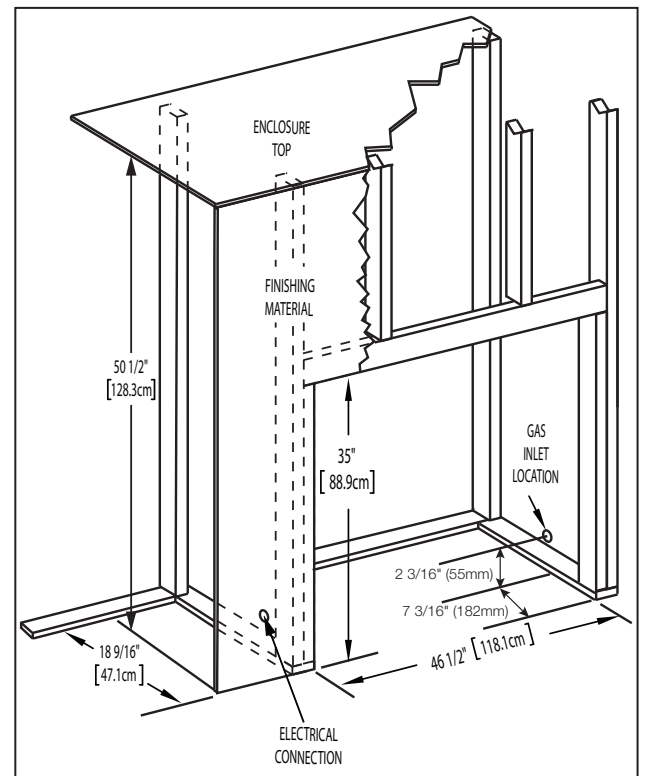

Ossature fini