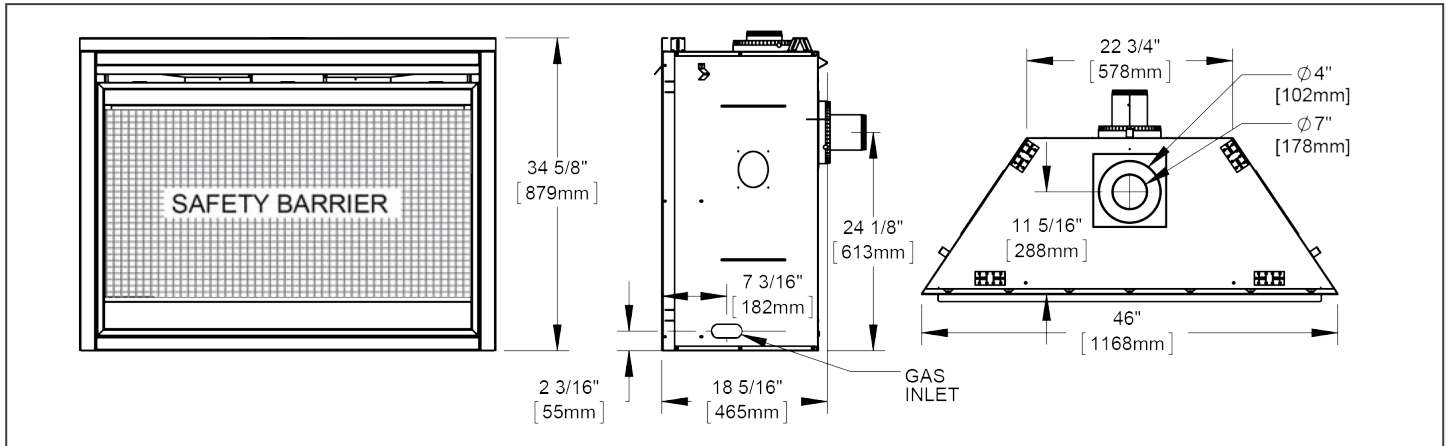

Dimensions

Wall Penetration

Combustible Mantel Clearances

Appliance Location

Spécifications

Modèle	BTU	Largeur		Hauteur		Profondeur		Dimensions de Vision
		Réel	Ossature	Réel	Ossature	Réel	Ossature	
B46	22,000	46	46 1/2	34 5/8	35	18 5/16	18 9/16	23 11/16 X 41 11/16