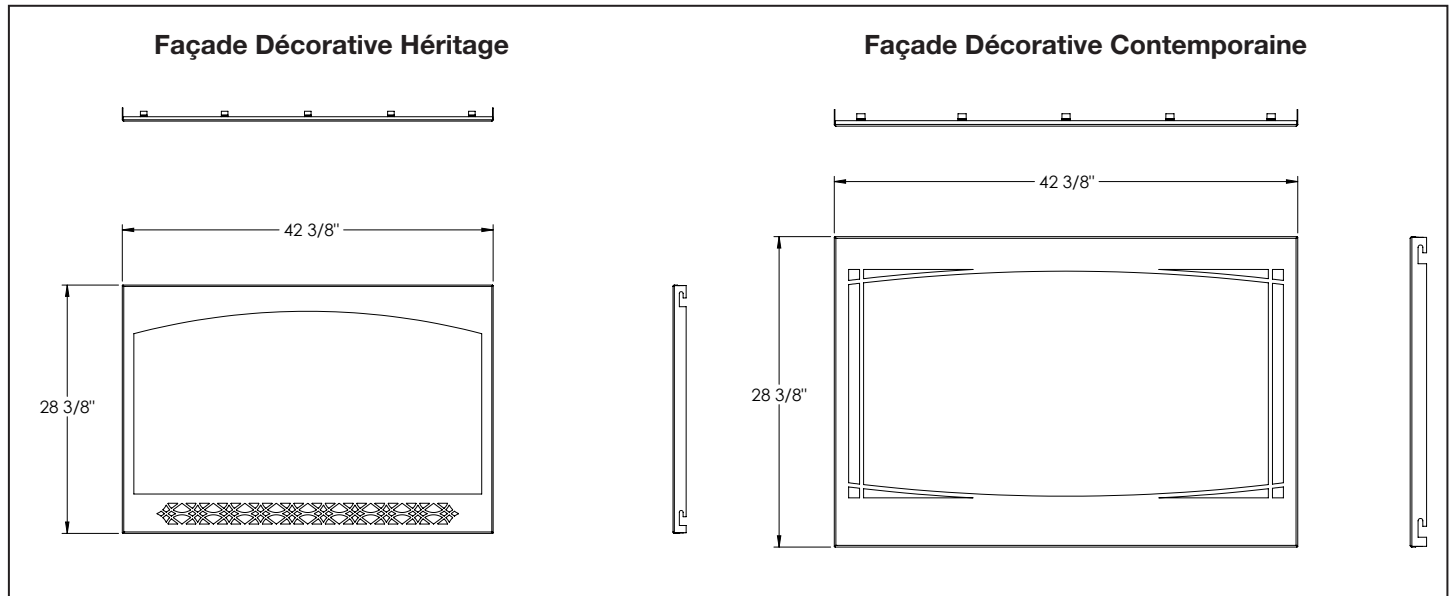

Spécifications

Modèle	BTU	Largeur		Hauteur		Profondeur		Dimensions de Vision
		Réel	Ossature	Réel	Ossature	Réel	Ossature	
B46	22,000	46	46 1/2	34 5/8	35	18 5/16	18 9/16	23 11/16 X 41 11/16

Façades Décoratives