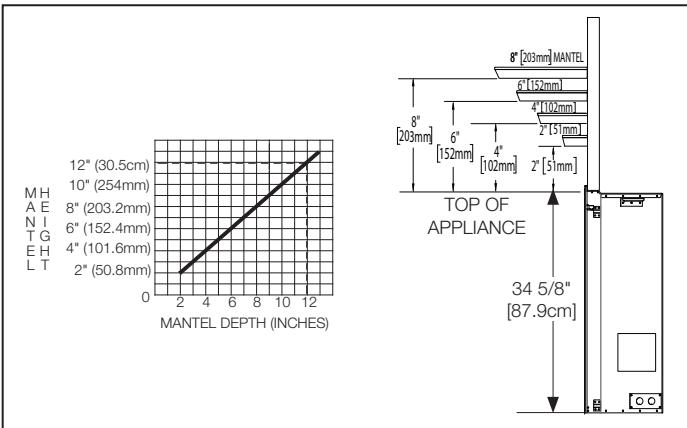

Dimensions

Wall Penetration

Combustible Mantel Clearances

Appliance Location

Spécifications

Modèle	BTU	Largeur		Hauteur		Profondeur		Dimensions de Vision
		Réel	Ossature	Réel	Ossature	Réel	Ossature	
B46	22,000	46	46 1/2	34 5/8	35	18 5/16	18 9/16	23 11/16 X 41 11/16

Façades Décoratives

Ossature approximatif

Ossature fini

FOYER À GAZ VENTILÉ DIRECTE ASCENT^{MD} 46

Information du produit fourni n'est pas complet et est sujet de changer sans préavis. Consultez le manuel d'installation pour information d'installation actuel.

Dimensions

Passage d'un section dans un mur

Dégagements Combustible de la Tablette

Location de l'appareil