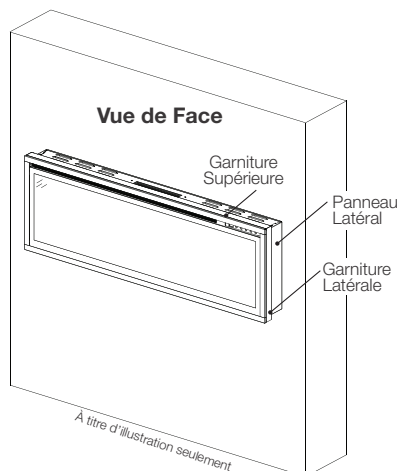

Minimum Clearance to Combustibles

! WARNING

- When using paint or lacquer to finish a mantel, the paint or lacquer must be heat resistant to prevent discoloration.

Measurements are taken from trim	
Bottom	0"
Sides	0"
Back	0"
Top	4" (102mm) to ceiling
	4" (102mm) to mantel

Framing

Spécifications

Modèle	BTU	Largeur	Hauteur	Profondeur	Dimensions de Vision
NEFL60CFH	5,000	59 11/16"	16 15/16"	5 7/16"	11 15/16" x 55 3/4"

Dimensions

Vue d'Ensemble de l'Installation

Installation de Montage Murale

- Monté sur le mur
- Les garnitures latérales et supérieures sont installées
- Les panneaux latéraux sont installés

Installation d'Encastré Partiellement

- Encastré partiellement dans le mur
- Les garnitures latérales et supérieures sont installées
- Les panneaux latéraux **ne sont pas** installés
- Le(s) support(s) de montage murale **ne sont pas** installé(s)

Installation d'Encastré Complètement

- Encastré complètement dans le mur
- Les garnitures latérales et supérieures **ne sont pas** installées
- Les panneaux latéraux **ne sont pas** installés
- Le(s) support(s) de montage murale **ne sont pas** installé(s)