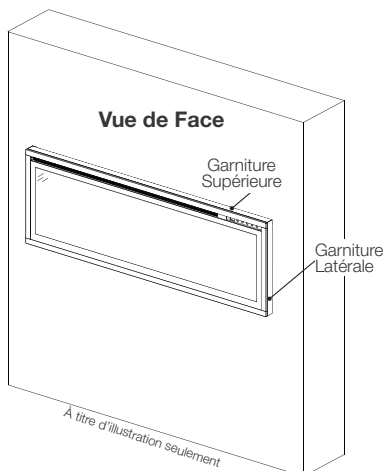

Fully-Recessed Installation

- Fully recessed into the wall
- Side and top trims **not** installed
- Side panels **not** installed
- Wall mount bracket(s) **not** installed

Product information provided is not complete and is subject to change without notice. Please consult the installation manual for the most up to date installation information.

Minimum Clearance to Combustibles

! WARNING

- When using paint or lacquer to finish a mantel, the paint or lacquer must be heat resistant to prevent discoloration.

Measurements are taken from trim	
Bottom	0"
Sides	0"
Back	0"
Top	4" (102mm) to ceiling
	4" (102mm) to mantel

Framing

Spécifications

Modèle	BTU	Largeur	Hauteur	Profondeur	Dimensions de Vision
NEFL60CFH	5,000	59 11/16"	16 15/16"	5 7/16"	11 15/16" x 55 3/4"

Dimensions

Vue d'Ensemble de l'Installation

Installation de Montage Murale

- Monté sur le mur
- Les garnitures latérales et supérieures sont installées
- Les panneaux latéraux sont installés

Installation d'Encastré Partiellement

- Encastré partiellement dans le mur
- Les garnitures latérales et supérieures sont installées
- Les panneaux latéraux **ne sont pas** installés
- Le(s) support(s) de montage murale **ne sont pas** installé(s)