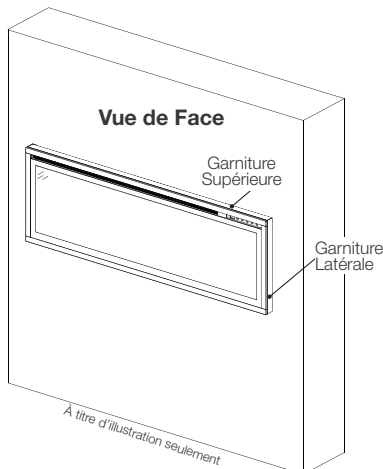

Fully-Recessed Installation

- Fully recessed into the wall
- Side and top trims **not** installed
- Side panels **not** installed
- Wall mount bracket(s) **not** installed

Product information provided is not complete and is subject to change without notice. Please consult the installation manual for the most up to date installation information.

Minimum Clearance to Combustibles

! WARNING

- When using paint or lacquer to finish a mantel, the paint or lacquer must be heat resistant to prevent discoloration.

Measurements are taken from trim	
Bottom	0"
Sides	0"
Back	0"
Top	4" (102mm) to ceiling
	4" (102mm) to mantel

Framing

Spécifications

Modèle	BTU	Largeur	Hauteur	Profondeur	Dimensions de Vision
NEFL72CFH	5 000	71 11/16	16 15/16	5 7/16	11 15/16 x 67 3/4

Dimensions

Vue d'Ensemble de l'Installation

Installation de Montage Murale

- Monté sur le mur
- Les garnitures latérales et supérieures sont installées
- Les panneaux latéraux sont installés

Installation d'Encastré Partiellement

- Encastré partiellement dans le mur
- Les garnitures latérales et supérieures sont installées
- Les panneaux latéraux **ne sont pas** installés
- Le(s) support(s) de montage murale **ne sont pas** installé(s)