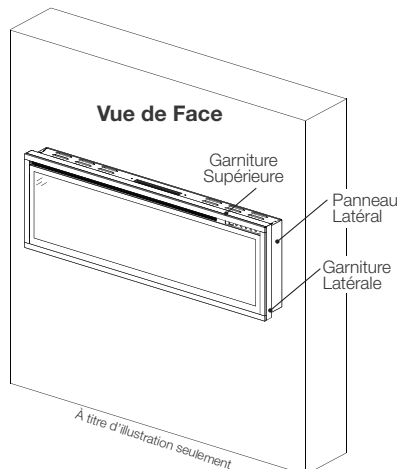

Minimum Clearance to Combustibles

! WARNING

- When using paint or lacquer to finish a mantel, the paint or lacquer must be heat resistant to prevent discoloration.

Measurements are taken from trim	
Bottom	0"
Sides	0"
Back	0"
Top	4" (102mm) to ceiling
	4" (102mm) to mantel

Framing

Spécifications

Modèle	BTU	Largeur	Hauteur	Profondeur	Dimensions de Vision
NEFL72CFH	5 000	71 11/16	16 15/16	5 7/16	11 15/16 x 67 3/4

Dimensions

Vue d'Ensemble de l'Installation

Installation de Montage Murale

- Monté sur le mur
- Les garnitures latérales et supérieures sont installées
- Les panneaux latéraux sont installés

Installation d'Encastré Partiellement

- Encastré partiellement dans le mur
- Les garnitures latérales et supérieures sont installées
- Les panneaux latéraux **ne sont pas** installés
- Le(s) support(s) de montage murale **ne sont pas** installé(s)

Installation d'Encastré Complètement

- Encastré complètement dans le mur
- Les garnitures latérales et supérieures **ne sont pas** installées
- Les panneaux latéraux **ne sont pas** installés
- Le(s) support(s) de montage murale **ne sont pas** installé(s)