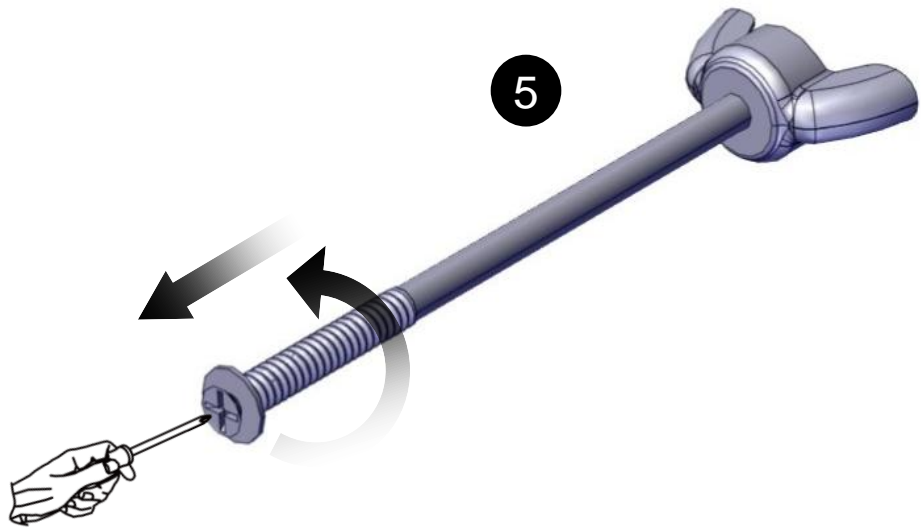

Vis cruciforme (acier  
inoxydable) 5/32 - 32 x 3/8"

Wheel nut 5/16"

Tuerca de la rueda 5/16 "

Écrou de roue 5/16 "

Flat Washer 5/16"  
Arandela plana 5/16"

Rondelle plate 5/16"

Flat washer  
(Stainless steel M4  
Arandela plana(acero inoxidable) M4

Rondelle plate( acier  
inoxydable) M4

Truss head screw  
(Black) 5/32"-32x5/16"  
Tornillos de cabeza reforzada  
con la arandela (negro) 5/32"-  
32x5/16"

Vis à tête bombée avec  
rondelle de blocage (noir)  
5/32"-32x5/16"

Flat Washer 1/4"

Arandela plana 1/4"

Rondelle plate 1/4"

1

2

3

4

13