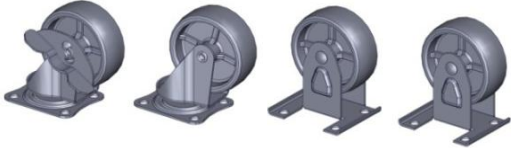

16 x2

17

18

19

20

Package parts List
Lista de contenido del paquete
Liste des pièces de l'emballage

21

22 x4

23

24

Tools Needed / Herramientas necesarias/ Outillage Requis

Some parts come with Screws pre-installed. Loosen and tighten for final assembly.

Algunas partes vienen con los tornillos pre instalados. Afloje y apriete para el ensamble final.