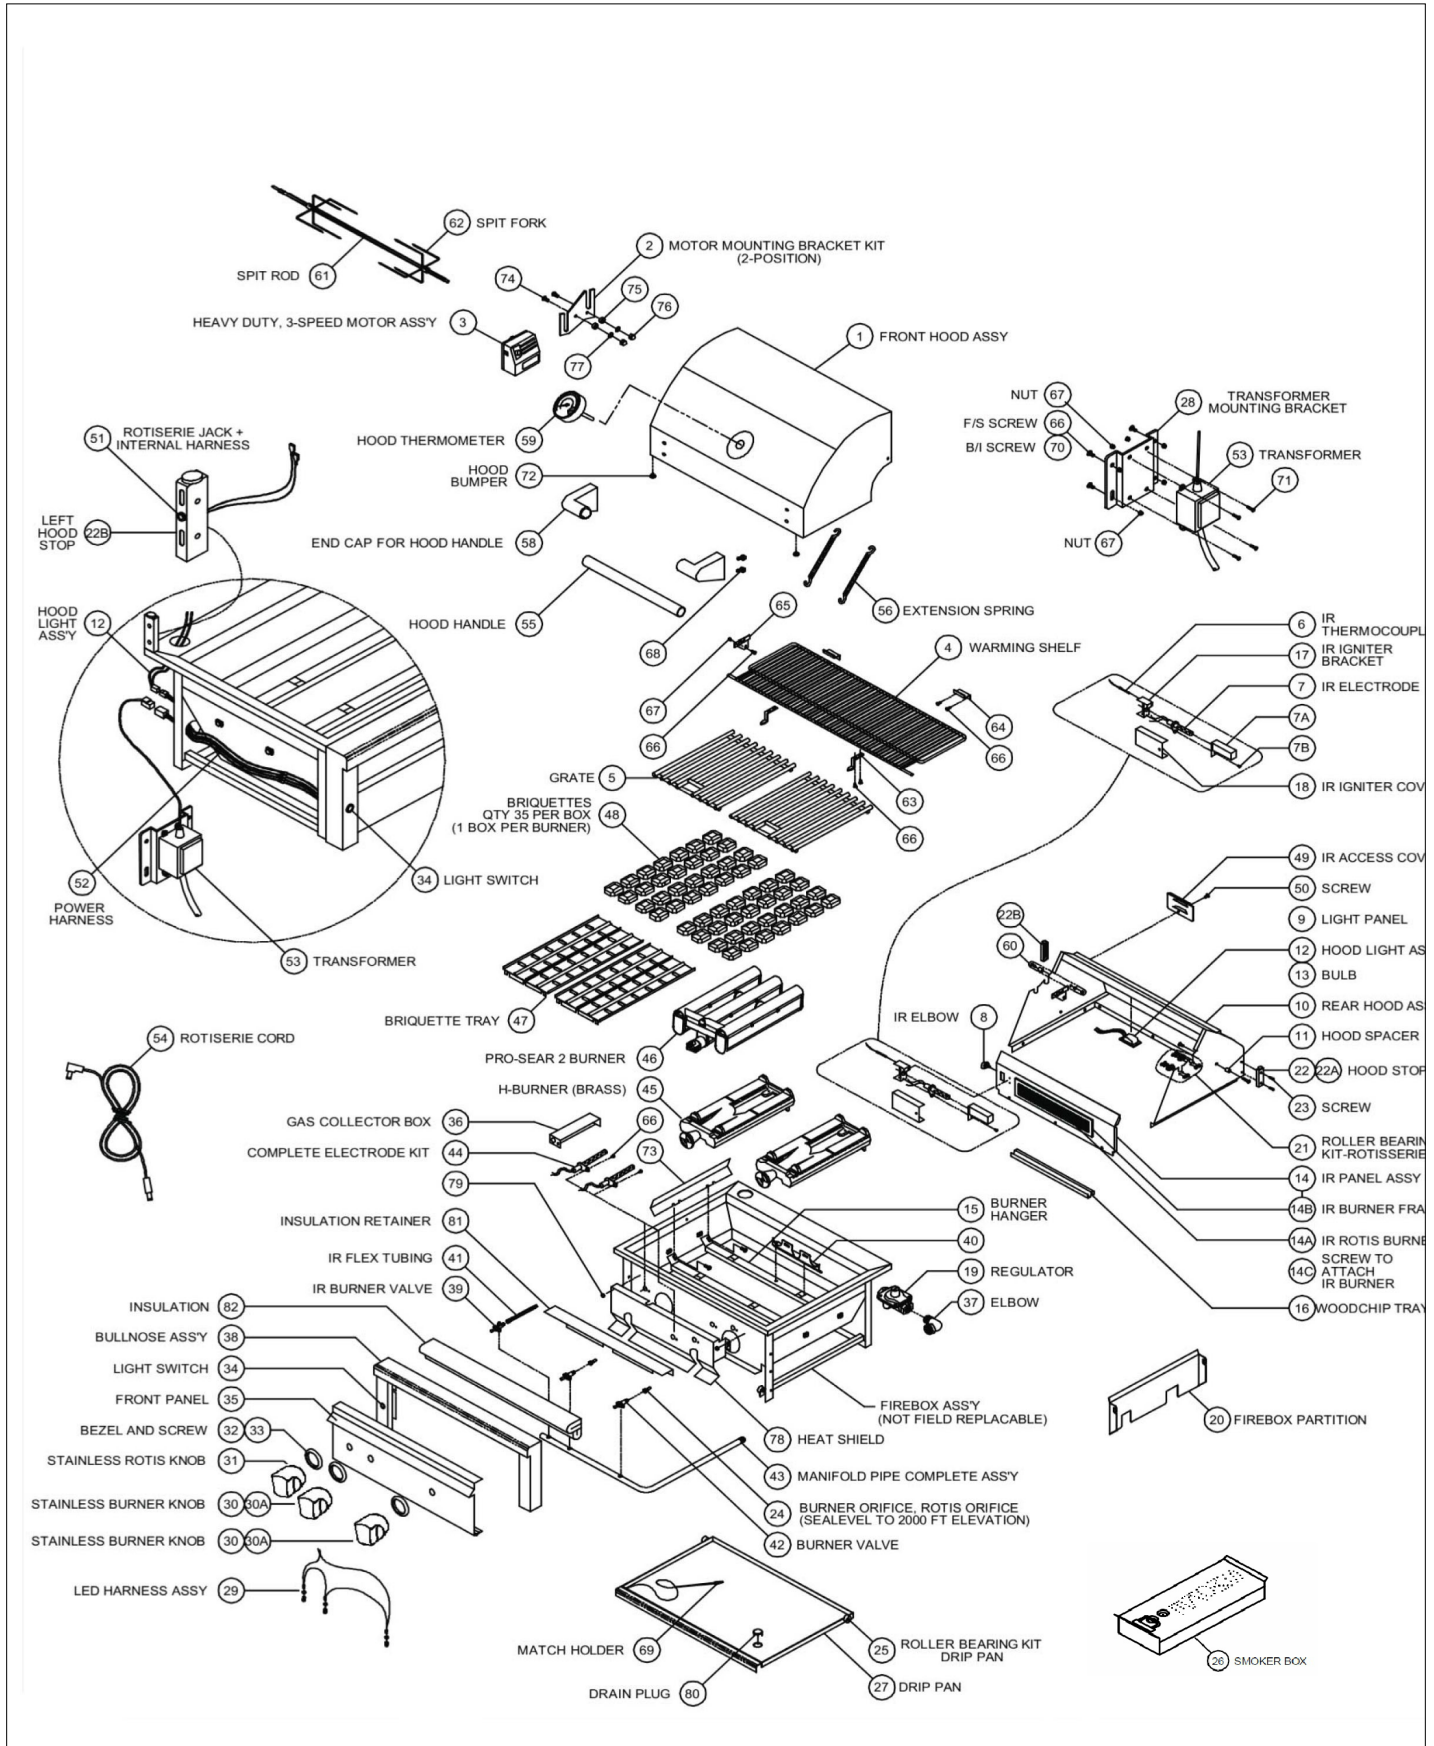

VQGFS5421 42 inch grill cart

VQGI5421 Grill Exploded View	1
VQGFS5421 Grill Cart	2
VQGFS5421 Grill Cart Door	3
VQGFS5421 Upper Drawer	4
VQGFS5421 Lower Drawer	5
Appendix A:Pages Index	A
Appendix B:Parts Index	B

VQGI5421 Grill Exploded View

Item	Part No.	Name	Qty	Uom	NOTES
1	061955-000	FRONT HOOD ASSY, 42"	1	EA	
2	061996-000	MOTOR MOUNTING BRACKET KIT, ALL PRO	1	EA	
3	061992-000	MOTOR ASSY, HEAVY DUTY 3 SPEED	1	EA	
4	061813-000	WARMING SHELF, PRO 42"	1	EA	
5	061780-000	GRATE- 13 1/2" X 21"	2	EA	
Not Shown	061781-000	GRATE-12" X 21"	1	EA	
6	061778-000	IR THERMOCOUPLE	1	EA	
7	061867-000	IR ELECTRODE, HOT SURFACE (SEE ALSO #73)	1	EA	
7A	061871-000	GAS COLLECTOR BOX, IR ROTIS	1	EA	
7B	061769-000	SCREW, #6-32 x 1/4 PH. PAN HD	3	EA	
8	061805-000	IR BRASS ELBOW, 7/16-20 MALE THREAD	1	EA	
9	061833-000	LIGHT PANEL FOR DUAL LIGHTS, 42"	1	EA	
10	061947-000	REAR HOOD ASSY, PRO 42"	1	EA	
11	062428-000	HOOD SPACER, UNIVERSAL	2	EA	
12	061965-000	HOOD LIGHT ASSY, DUAL W/10W BULB	1	EA	
13	061810-000	BULB, REPLACEMENT, 10W HALOGEN	1	EA	
Not Shown	061827-000	GLASS REPLACEMENT COVER W/CLIP	1	EA	
14	061951-000	IR PANEL ASSY, 42" (INCLUDES BURNER)	1	EA	
14A	061862-000	IR ROTIS. BURNER ONLY (LARGE-28 IN.)	1	EA	
14B	061864-000	IR BURNER FRAME ONLY (LARGE-28 IN.)	1	EA	
14C	061853-000	SCREW, #8-32 X 5/16 PH. FLAT HD	2	EA	
15	061839-000	BURNER HANGER, PRO 42"	1	EA	
16	061749-000	WOODCHIP TRAY (36", 42")	1	EA	
17	061869-000	IR IGNITER BRACKET, PRO	1	EA	
18	061877-000	IR IGNITER COVER (36", 42", 54")	1	EA	