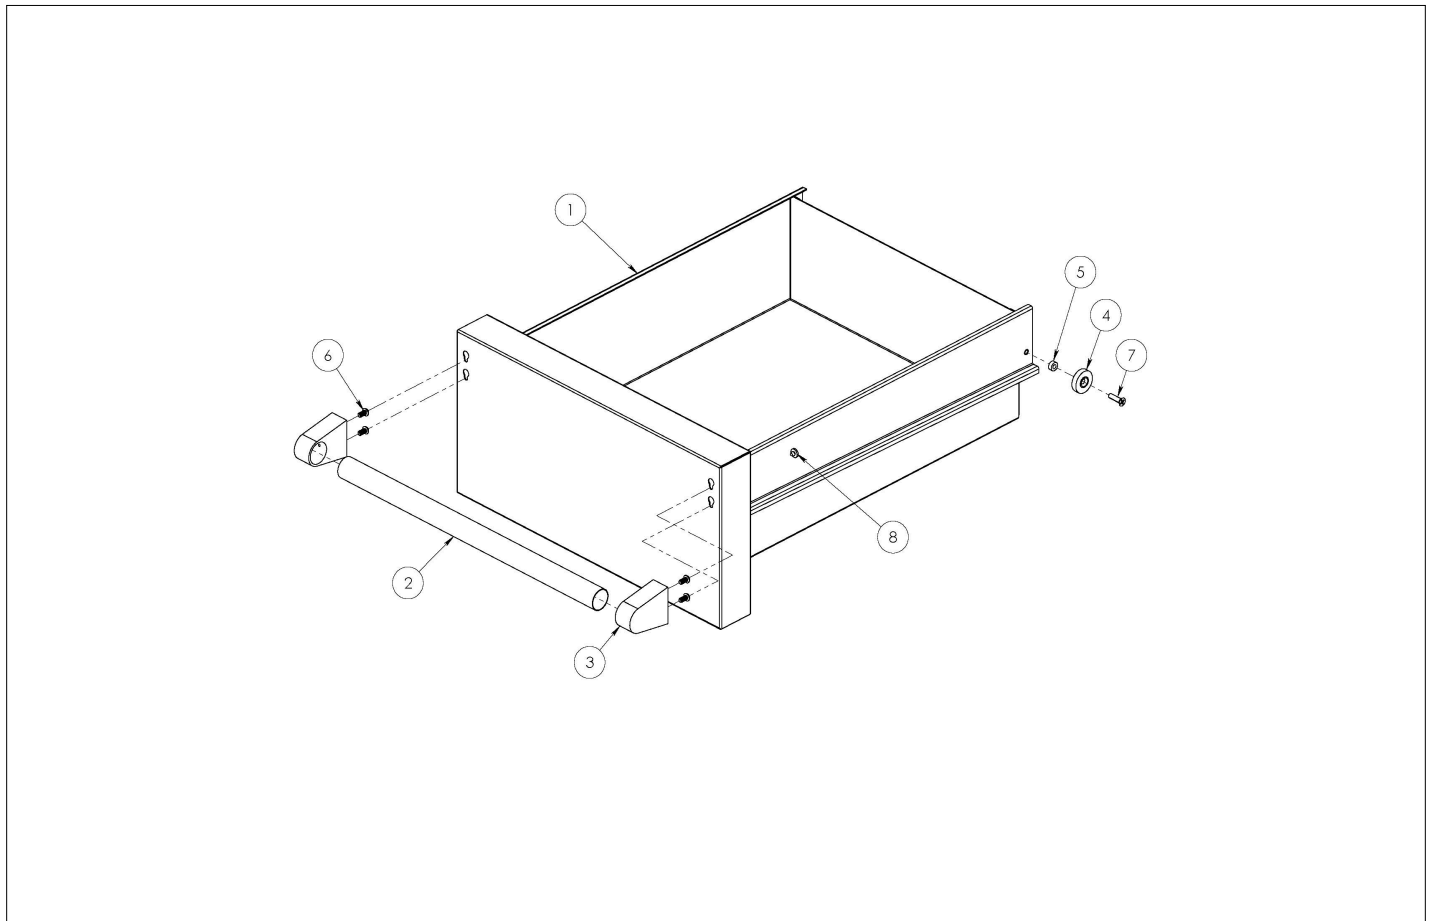

VQGFS5421 Lower Drawer

Item	Part No.	Name	Qty	Uom	NOTES
1	062435-000	BOTTOM DRAWER, 42", WLDMT	1	EA	
2	062415-000	HANDLE	1	EA	
3	061914-000	END CAP FOR HOOD HANDLE	2	EA	
4	068650-000	BEARING	2	EA	
5	068651-000	SPACER	2	EA	
6	068753-000	SCREW, 1/4-20 X 1/2, BHS, SS	4	EA	
7	062405-000	Screw, 1/4-20 x 1, FHP, SS	2	EA	
8	061837-000	HOOD BUMPER, .500 DIA	2	EA