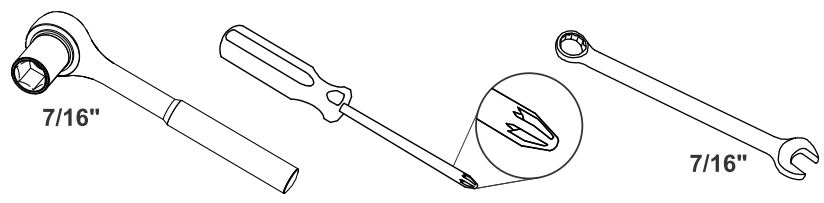

SABER®

ASSEMBLY INSTRUCTIONS INSTRUCCIONES DE MONTAJE INSTRUÇÕES DE MONTAJE

Estimated Assembly Time: 45 minutes
Tiempo estimado de ensamblaje: 45 minutos
Estimación de l'Assemblée Durée: 45 minutes

• EZ conversion propane to natural gas. Conversion Kit #A00AA5417 sold separately.
• Conversión sencilla de gas propano a gas natural. Kit de conversión #A00AA5417 se vende por separado.
• Peut être facilement converti du propane au gaz naturel. Kit de conversion #A00AA5417 vendu séparément.

Model • Modelo • Modèle

R50SC0017

P/N 80026994- 9/12/17

Tools suggested •
Herramientas sugerida •
Outils suggérée •

NOTE: Assemble your grill on a clean, level surface.
NOTA: Monte la parrilla sobre una superficie limpia y llana.
REMARQUE: Montez votre gril sur une surface plane, propre.

- 1/4-20x5/8" Hex Bolt - 49
  1/4-20x5/8" Perno Hexagonal - 49
  1/4-20x5/8" Boulon Hexagonal - 49
- #8-32x3/8" Screw - 18
  #8-32x3/8" Tornillo - 18
  #8-32x3/8" Vis - 18