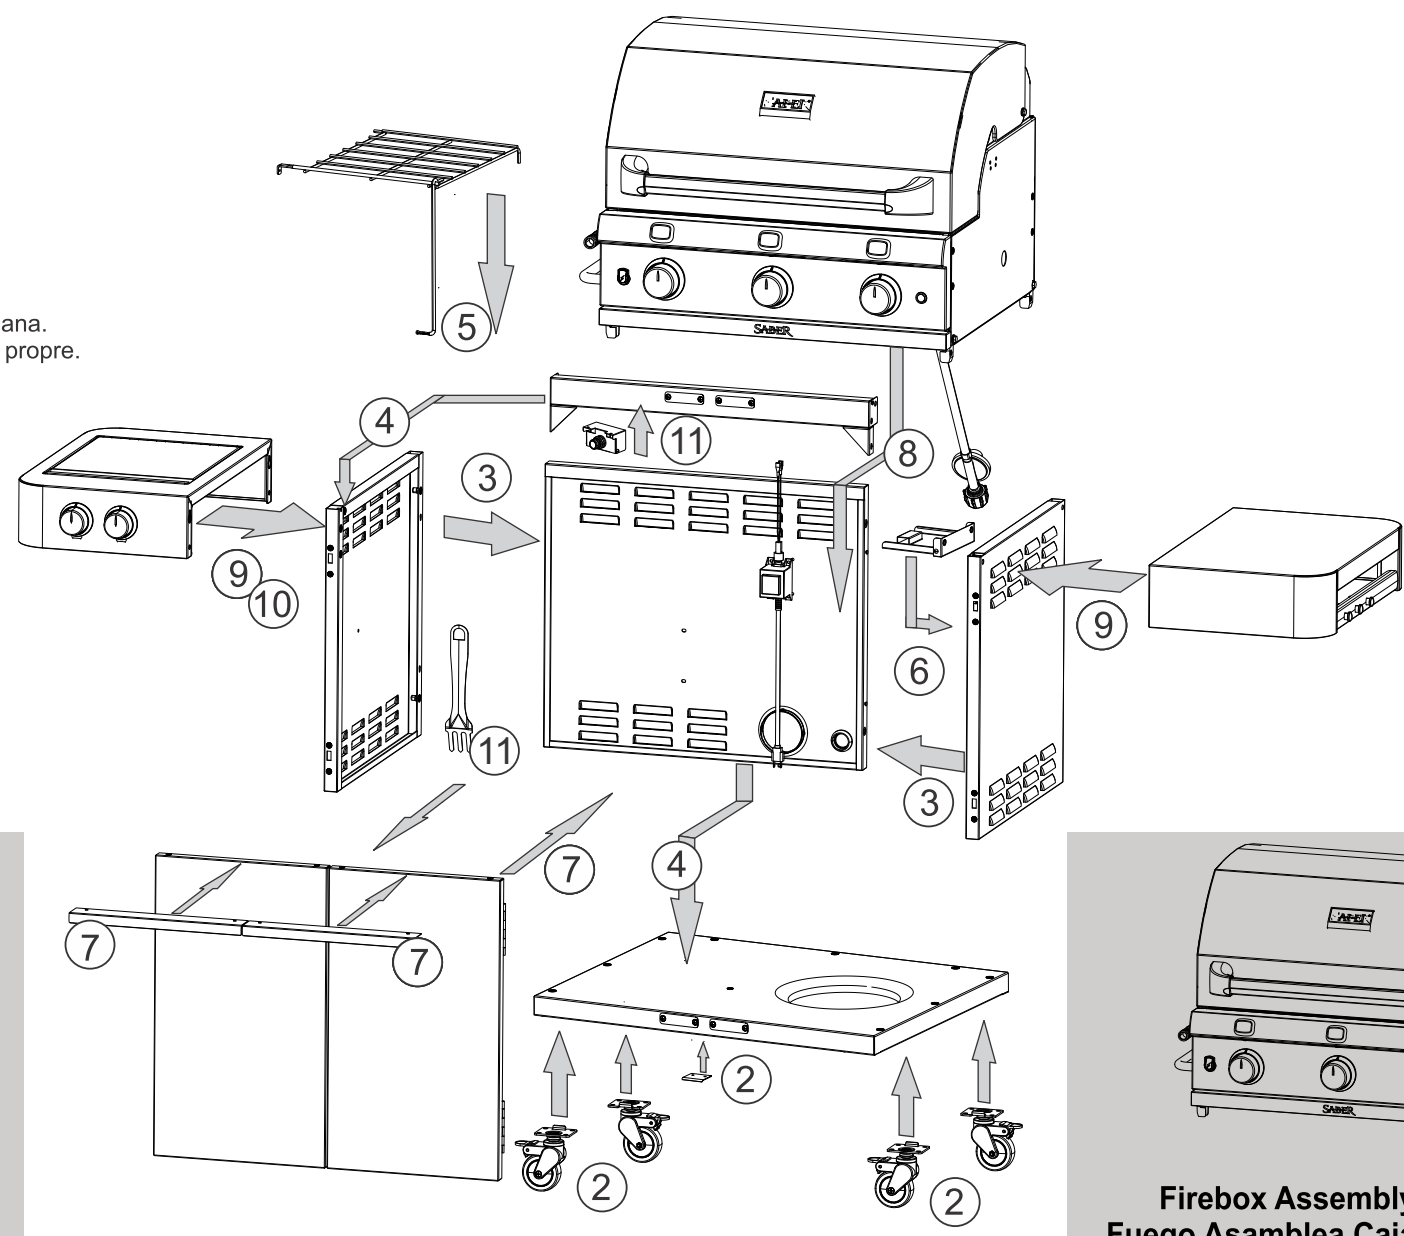

Model • Modelo • Modèle

R50SC0017

P/N 80026994- 9/12/17

Tools suggested •
Herramientas sugerida •
Outils suggérée •

NOTE: Assemble your grill on a clean, level surface.
NOTA: Monte la parrilla sobre una superficie limpia y llana.
REMARQUE: Montez votre gril sur une surface plane, propre.

- 1/4-20x5/8" Hex Bolt - 49
1/4-20x5/8" Perno Hexagonal - 49
1/4-20x5/8" Boulon Hexagonal - 49
- #8-32x3/8" Screw - 18
#8-32x3/8" Tornillo - 18
#8-32x3/8" Vis - 18

Firebox Assembly - 1
Fuego Asamblea Caja - 1
Foyer de l'Assemblée - 1