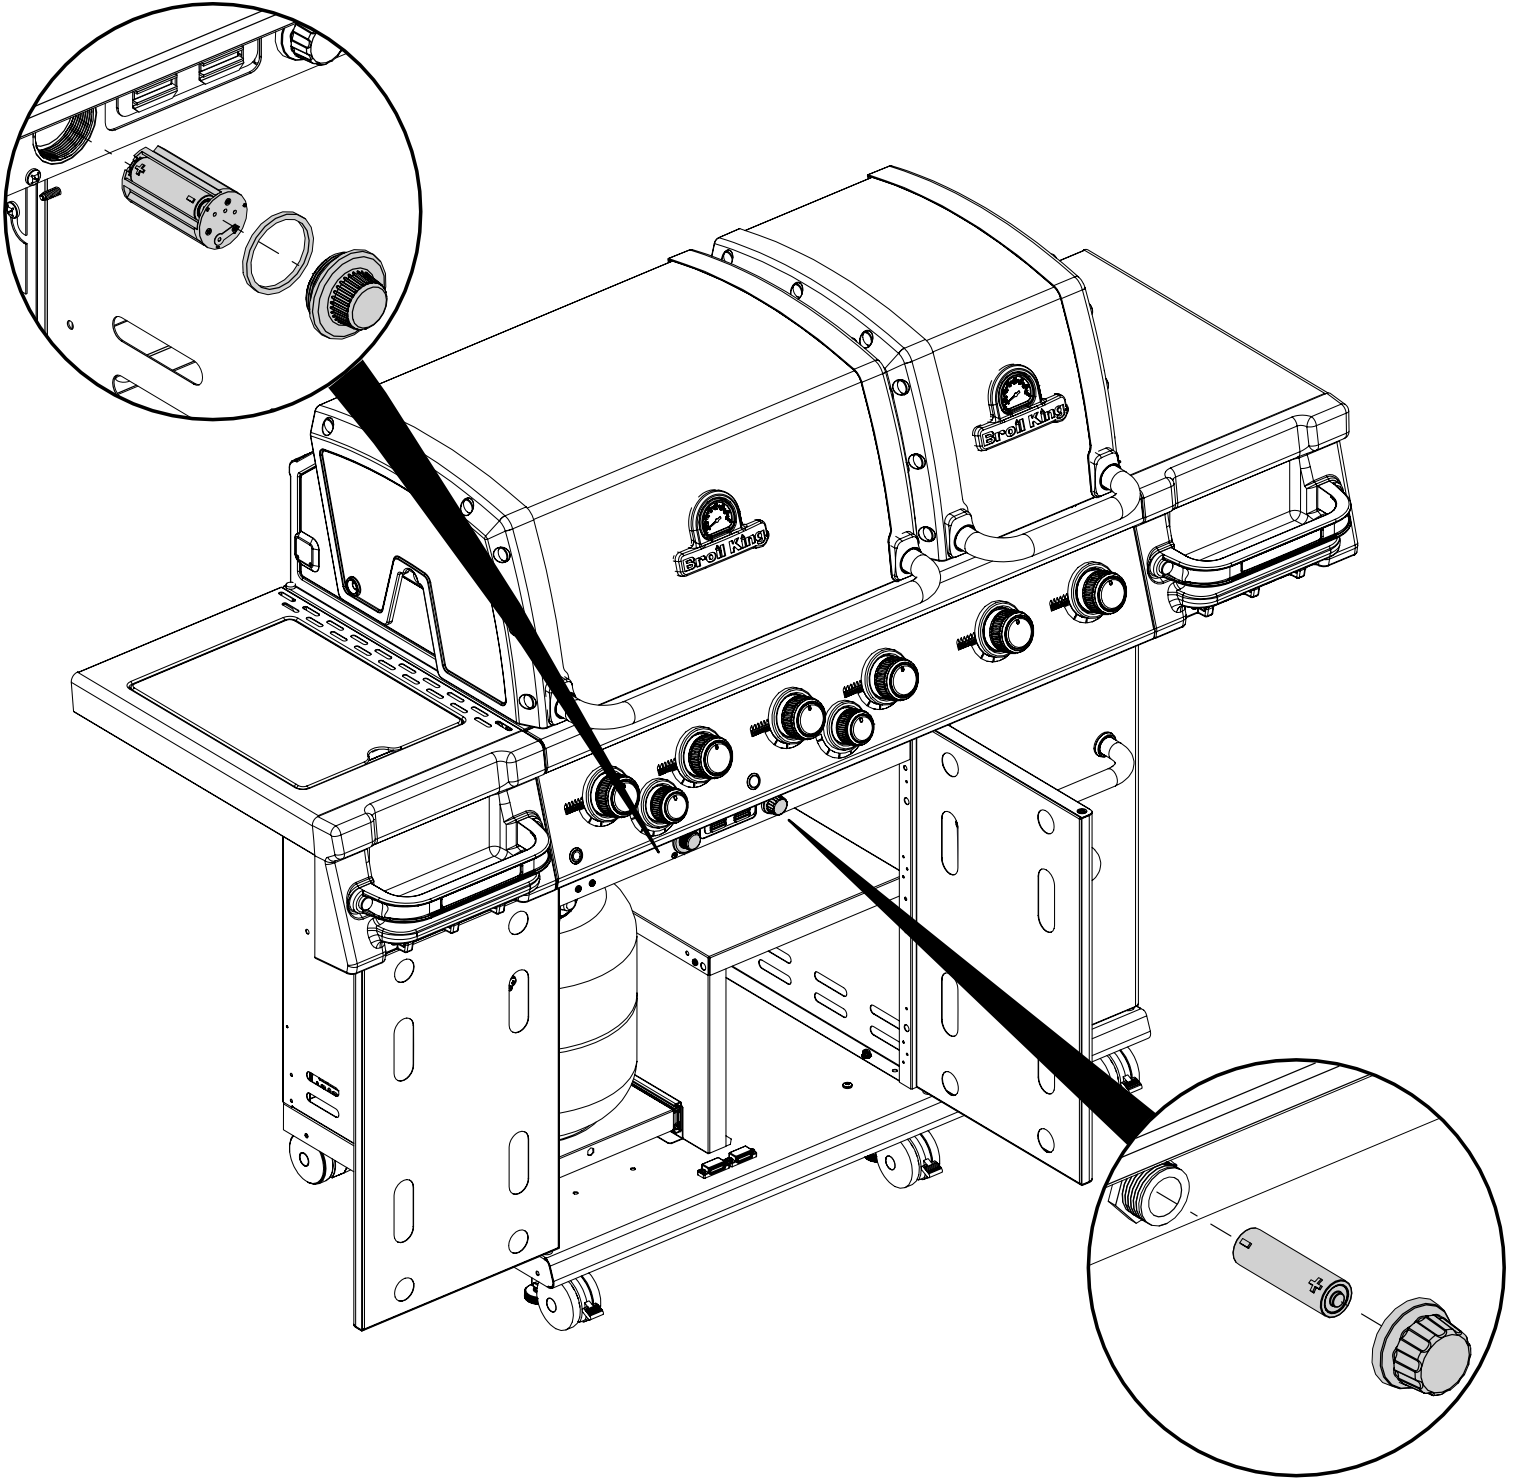

# 16

**PARTS LIST / LISTE DES PIÈCES**

**9579-44 9579-47**

<b>KEY #</b>	<b>ITEM #</b>	<b>DESCRIPTION</b>	<b>DESCRIPTION</b>	<b>DESCRIPTION</b>
1	27005-003	FIRE BOX ASSEMBLY	FOUR	HORNO
1A	27003-003	FIRE BOX ASSEMBLY	FOUR	HORNO
2	86005-303	LID ASSEMBLY	LE COUVERCLE	TAPA
2A	86003-303	LID ASSEMBLY	LE COUVERCLE	TAPA
5	27249-904	GREASE SHIELD	PROTECTION CONTRE LA GRAISSE	PROTECTOR CONTRA GRASA
7	Y-11544	SCREW - BURNER	VIS - BRÛLEUR	TORNILLO - QUEMADOR
8	S21242	HITCH PIN CLIP	ATTACHE DE CHEVILLE	GANCHO PARA EL REMOLQUE
18	22022-284	GRID - DOUBLE S.S.	GRILLE EN A.I.	REJILLA - ACERO INOXIDABLE
18A	22005-284	GRID - SINGLE S.S.	GRILLE EN PORCELAINA	REJILLA - PORCELANA
20	22005-992	GRID - WARMING RACK	GRILLE - MAINTIEN AU CHAUD	REJILLA - ESTANTE PARA CALENTAR
20A	22003-992	GRID - WARMING RACK	GRILLE - MAINTIEN AU CHAUD	REJILLA - ESTANTE PARA CALENTAR
22	22025-904	COLLECTOR BOX	RECIPIENT	CAJA RECOLECTORA
22A	22023-904	COLLECTOR BOX	RECIPIENT	CAJA RECOLECTORA
25	22909-104LP	BURNER	BRÛLEUR	QUEMADOR
	22909-104NG	BURNER	BRÛLEUR	QUEMADOR
26	22001-769	CONTROL KNOB	BOUTON DE CONTROLE	PERILLA DE CONTROL
26A	22001-669	CONTROL KNOB	BOUTON DE CONTROLE	PERILLA DE CONTROL
27	22002-264	CONTROL BEZEL	MONTURE DE CONTROLE	PANEL DE CONTROL
27A	22001-164	CONTROL BEZEL	MONTURE DE CONTROLE	PANEL DE CONTROL
28	22008-883	CONTROL COVER	PANNEAU DE CONTROLE	CUBIERTA DE CONTROL
29	Y-12678	BEZEL STOP	OBTURATEUR	OBTURADOR
30	Y-12674	KNOB ADAPTER	ADAPTATEUR DE BOUTON	ADAPTADOR DE PERILLA
32	10111-15A	HOSE	TUYAU	MANGUERA
34	S13473-IR	HOSE-SIDE BURNER	TUYAU DU BRÛLEUR LATÉRAL	MANGUERA - QUEMADOR LATERAL
34A	Y-11230	COTTER PIN	ATTACHE DE CHEVILLE	CHAVETA
35	29018-074IR	CONTROL ASSEMBLY	SOUPAPE	MECANISMO DE CONTROL
	29018-077IR	CONTROL ASSEMBLY	SOUPAPE	MECANISMO DE CONTROL
36	10342-T21	ELECTRODE - SIDE BURNER	ÉLECTRODE - BRÛLEUR DE CÔTÉ	ELECTRODO - QUEMADOR LATERAL
37	20809-957	TUBE-REAR BURNER ASSY	TUBE DE BRÛLEUR ARRIÈRE	TUBO, QUEMADOR POSTERIOR
38	Y-11990	HEX NUT	ÉCROU	TUERCA HEXAGONAL
39	10110-74	GAS TUBE	TUBE DE GAZ ASSEMBLE	TUBO DE GAS
40	10114-16	HOSE & REGULATOR	TUYAU ET REGULATEUR PL	MANGUERA Y REGULADOR
	10111-K45	HOSE NATURAL GAS	TUYAU (GAZ NATUREL)	MANGUERA DE GAS NATURAL
41	20153-64	BURNER ADAPTER	ADAPTATEUR	ADAPTADOR QUEMADOR
42	10153-79	GAS FITTING	RACCORD DE GAZ	CONEXIÓN DE GAS
43	10342-E13	ELECTRODE	ELECTRODE	ELECTRODO
43A	10342-E22	ELECTRODE	ELECTRODE	ELECTRODO
44	10342-45	ELECTRONIC IGNITOR	ALLUMAGE ÉLECTRONIQUE	ENCENDEDOR ELECTRÓNICO
44A	25070-92	WIRE - IGNITOR	FIL ÉLECTRIQUE - ALLUMAGE	CABLE - ENCENDEDOR
44B	25070-93	BUTTON - IGNITOR	BOUTON - ALLUMAGE	PULSADOR - ENCENDEDOR
45	10693-091	ORIFICE SPUD	INJECTEUR	ORIFICIO CONECTOR
	10693-132	ORIFICE SPUD	INJECTEUR	ORIFICIO CONECTOR
46	23039-274	GREASE PAN SUPPORT	SUPPORT	SOPORTE BANDEJA DE GRASA
47	21035-991	GREASE RAIL	GUIDE DU BAC A GRAISSE	RIEL DE GRASA
47A	21033-991	GREASE RAIL	GUIDE DU BAC A GRAISSE	RIEL DE GRASA