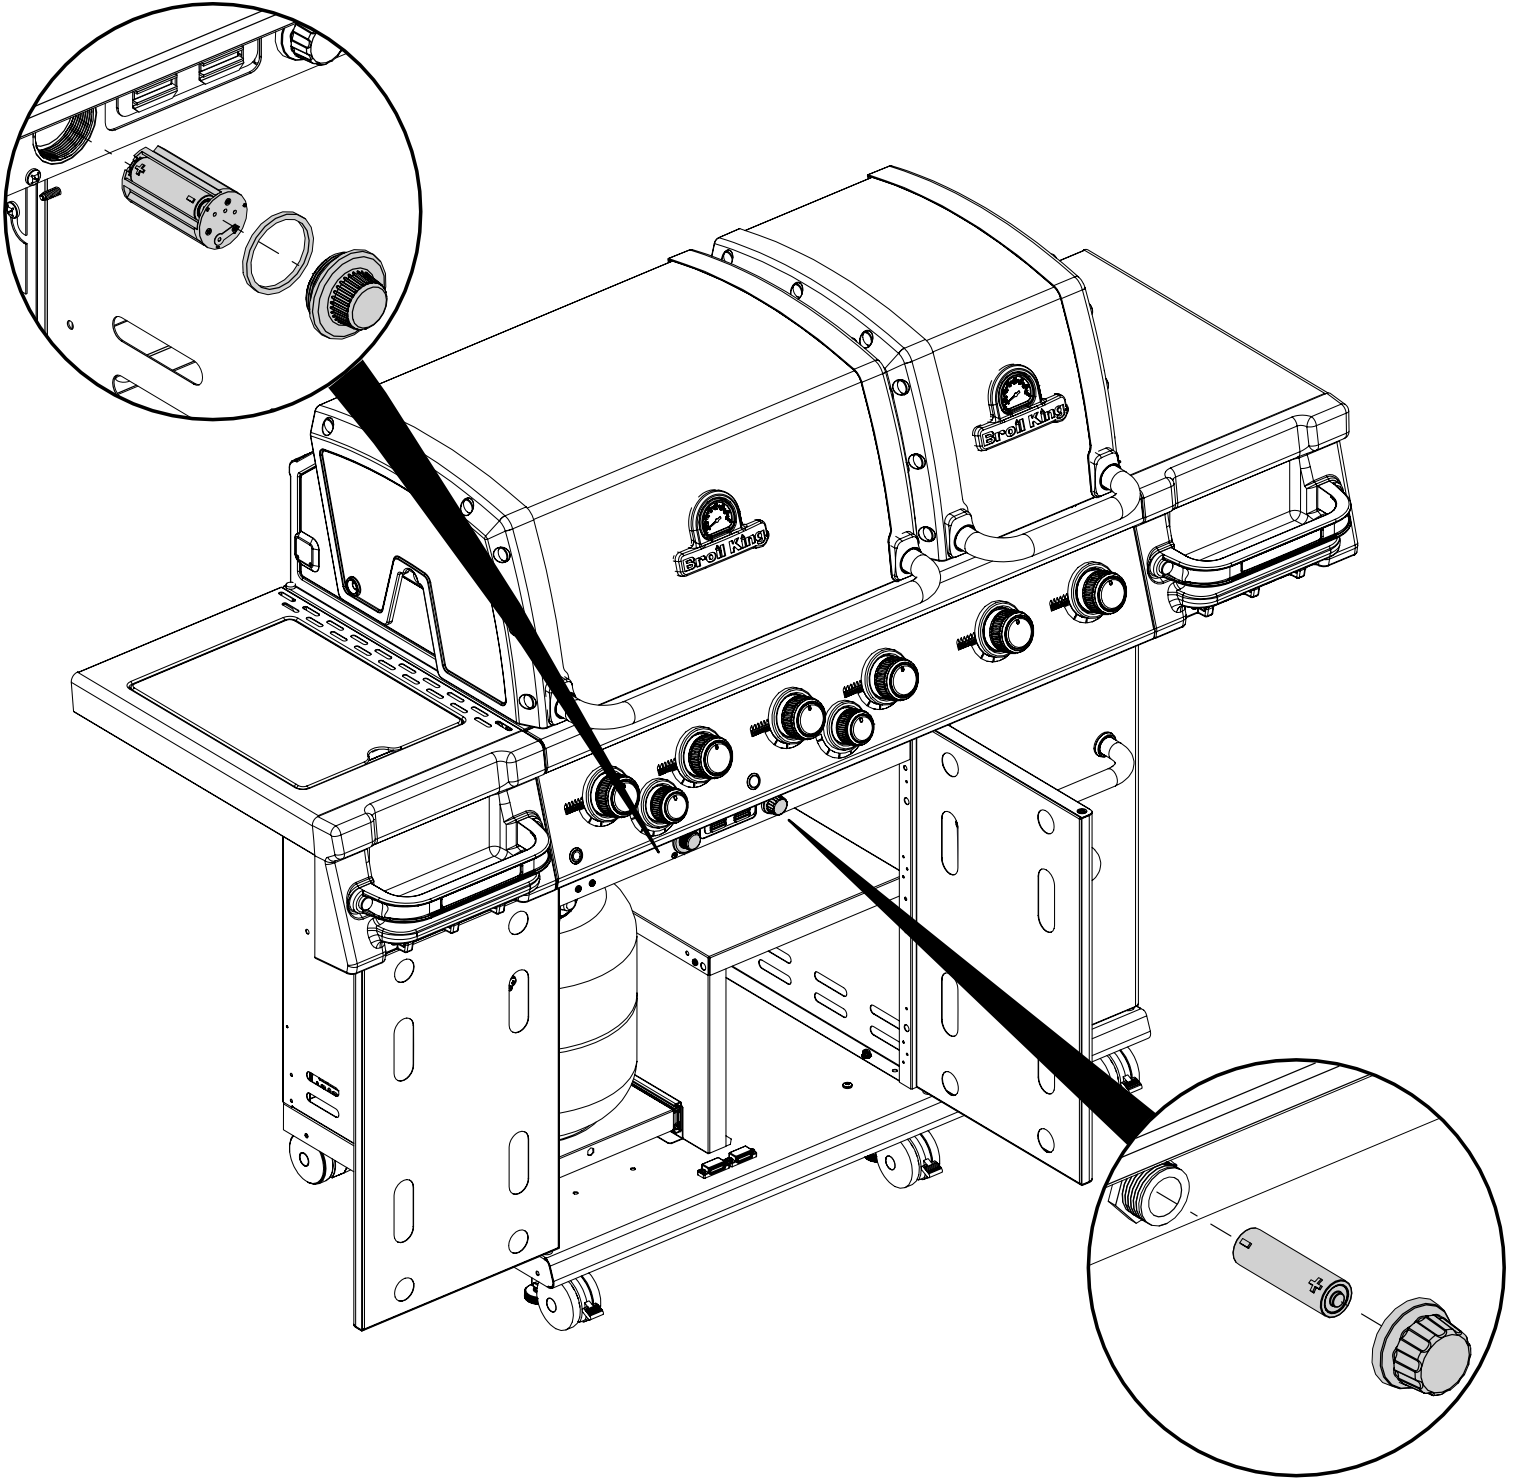

16

PARTS LIST / LISTE DES PIECES

9579-44 9579-47

KEY #	ITEM #	DESCRIPTION	DESCRIPTION	DESCRIPTION
1	27005-003	FIRE BOX ASSEMBLY	FOUR	HORNO
1A	27003-003	FIRE BOX ASSEMBLY	FOUR	HORNO
2	86005-303	LID ASSEMBLY	LE COUVERCLE	TAPA
2A	86003-303	LID ASSEMBLY	LE COUVERCLE	TAPA
5	27249-904	GREASE SHIELD	PROTECTION CONTRE LA GRAISSE	PROTECTOR CONTRA GRASA
7	Y-11544	SCREW - BURNER	VIS - BRÛLEUR	TORNILLO - QUEMADOR
8	S21242	HITCH PIN CLIP	ATTACHE DE CHEVILLE	GANCHO PARA EL REMOLQUE
18	22022-284	GRID - DOUBLE S.S.	GRILLE EN A.I.	REJILLA - ACERO INOXIDABLE
18A	22005-284	GRID - SINGLE S.S.	GRILLE EN PORCELAINA	REJILLA - PORCELANA
20	22005-992	GRID - WARMING RACK	GRILLE - MAINTIEN AU CHAUD	REJILLA - ESTANTE PARA CALENTAR
20A	22003-992	GRID - WARMING RACK	GRILLE - MAINTIEN AU CHAUD	REJILLA - ESTANTE PARA CALENTAR
22	22025-904	COLLECTOR BOX	RECIPIENT	CAJA RECOLECTORA
22A	22023-904	COLLECTOR BOX	RECIPIENT	CAJA RECOLECTORA
25	22909-104LP	BURNER	BRÛLEUR	QUEMADOR
	22909-104NG	BURNER	BRÛLEUR	QUEMADOR
26	22001-769	CONTROL KNOB	BOUTON DE CONTROLE	PERILLA DE CONTROL
26A	22001-669	CONTROL KNOB	BOUTON DE CONTROLE	PERILLA DE CONTROL
27	22002-264	CONTROL BEZEL	MONTURE DE CONTROLE	PANEL DE CONTROL
27A	22001-164	CONTROL BEZEL	MONTURE DE CONTROLE	PANEL DE CONTROL
28	22008-883	CONTROL COVER	PANNEAU DE CONTROLE	CUBIERTA DE CONTROL
29	Y-12678	BEZEL STOP	OBTURATEUR	OBTURADOR
30	Y-12674	KNOB ADAPTER	ADAPTATEUR DE BOUTON	ADAPTADOR DE PERILLA
32	10111-15A	HOSE	TUYAU	MANGUERA
34	S13473-IR	HOSE-SIDE BURNER	TUYAU DU BRÛLEUR LATÉRAL	MANGUERA - QUEMADOR LATERAL
34A	Y-11230	COTTER PIN	ATTACHE DE CHEVILLE	CHAVETA
35	29018-074IR	CONTROL ASSEMBLY	SOUPAPE	MECANISMO DE CONTROL
	29018-077IR	CONTROL ASSEMBLY	SOUPAPE	MECANISMO DE CONTROL
36	10342-T21	ELECTRODE - SIDE BURNER	ÉLECTRODE - BRÛLEUR DE CÔTÉ	ELECTRODO - QUEMADOR LATERAL
37	20809-957	TUBE-REAR BURNER ASSY	TUBE DE BRÛLEUR ARRIÈRE	TUBO, QUEMADOR POSTERIOR
38	Y-11990	HEX NUT	ÉCROU	TUERCA HEXAGONAL
39	10110-74	GAS TUBE	TUBE DE GAZ ASSEMBLE	TUBO DE GAS
40	10114-16	HOSE & REGULATOR	TUYAU ET REGULATEUR PL	MANGUERA Y REGULADOR
	10111-K45	HOSE NATURAL GAS	TUYAU (GAZ NATUREL)	MANGUERA DE GAS NATURAL
41	20153-64	BURNER ADAPTER	ADAPTATEUR	ADAPTADOR QUEMADOR
42	10153-79	GAS FITTING	RACCORD DE GAZ	CONEXIÓN DE GAS
43	10342-E13	ELECTRODE	ELECTRODE	ELECTRODO
43A	10342-E22	ELECTRODE	ELECTRODE	ELECTRODO
44	10342-45	ELECTRONIC IGNITOR	ALLUMAGE ÉLECTRONIQUE	ENCENDEDOR ELECTRÓNICO
44A	25070-92	WIRE - IGNITOR	FIL ÉLECTRIQUE - ALLUMAGE	CABLE - ENCENDEDOR
44B	25070-93	BUTTON - IGNITOR	BOUTON - ALLUMAGE	PULSADOR - ENCENDEDOR
45	10693-091	ORIFICE SPUD	INJECTEUR	ORIFICIO CONECTOR
	10693-132	ORIFICE SPUD	INJECTEUR	ORIFICIO CONECTOR
46	23039-274	GREASE PAN SUPPORT	SUPPORT	SOPORTE BANDEJA DE GRASA
47	21035-991	GREASE RAIL	GUIDE DU BAC A GRAISSE	RIEL DE GRASA
47A	21033-991	GREASE RAIL	GUIDE DU BAC A GRAISSE	RIEL DE GRASA