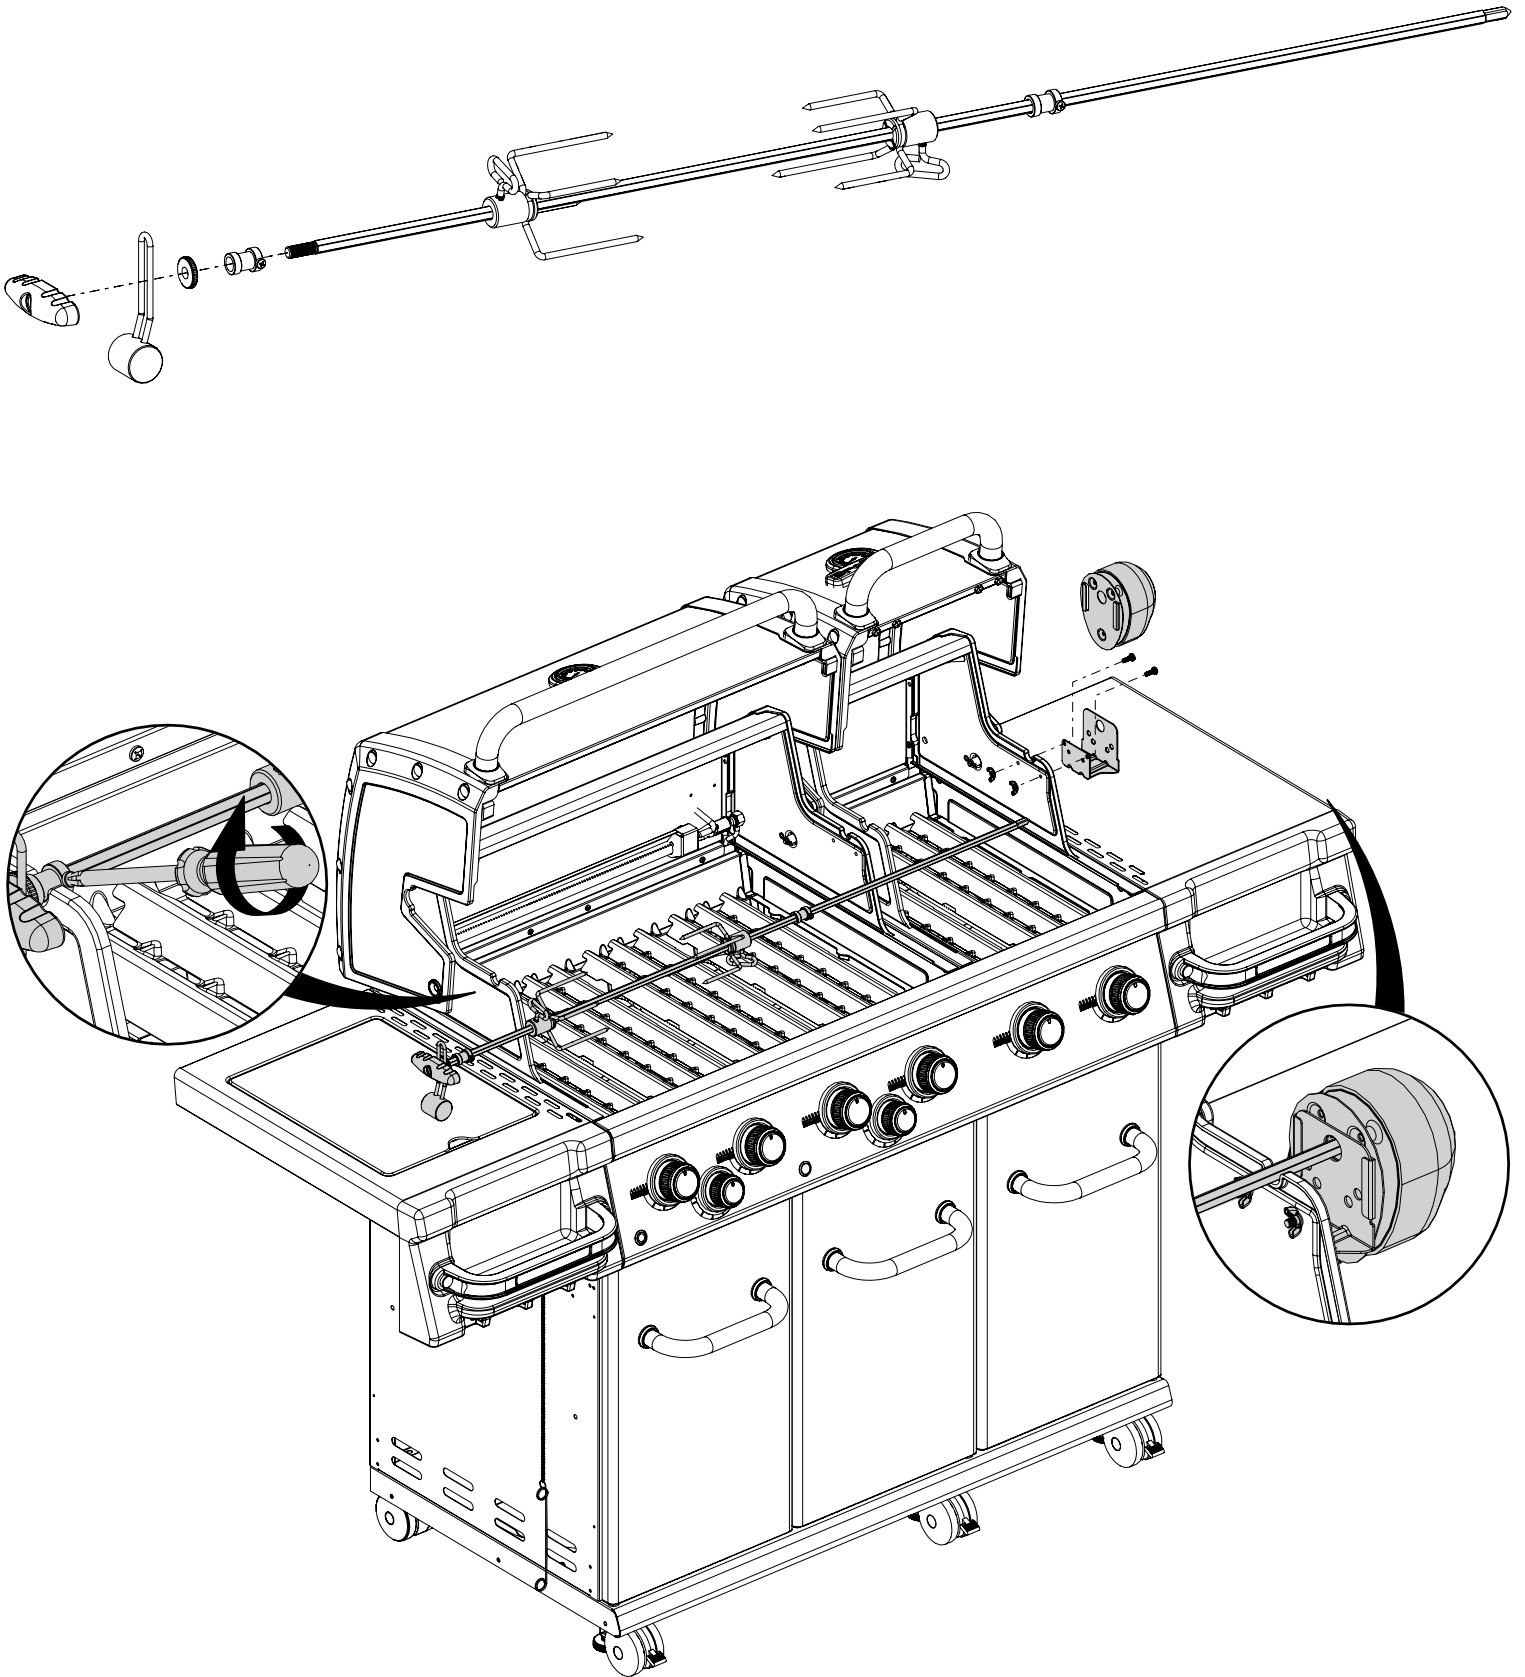

16

PARTS LIST / LISTE DES PIECES

9579-44 9579-47

KEY #	ITEM #	DESCRIPTION	DESCRIPTION	DESCRIPTION
1	27005-003	FIRE BOX ASSEMBLY	FOUR	HORNO
1A	27003-003	FIRE BOX ASSEMBLY	FOUR	HORNO
2	86005-303	LID ASSEMBLY	LE COUVERCLE	TAPA
2A	86003-303	LID ASSEMBLY	LE COUVERCLE	TAPA
5	27249-904	GREASE SHIELD	PROTECTION CONTRE LA GRAISSE	PROTECTOR CONTRA GRASA
7	Y-11544	SCREW - BURNER	VIS - BRÛLEUR	TORNILLO - QUEMADOR
8	S21242	HITCH PIN CLIP	ATTACHE DE CHEVILLE	GANCHO PARA EL REMOLQUE
18	22022-284	GRID - DOUBLE S.S.	GRILLE EN A.I.	REJILLA - ACERO INOXIDABLE
18A	22005-284	GRID - SINGLE S.S.	GRILLE EN PORCELAINA	REJILLA - PORCELANA
20	22005-992	GRID - WARMING RACK	GRILLE - MAINTIEN AU CHAUD	REJILLA - ESTANTE PARA CALENTAR
20A	22003-992	GRID - WARMING RACK	GRILLE - MAINTIEN AU CHAUD	REJILLA - ESTANTE PARA CALENTAR
22	22025-904	COLLECTOR BOX	RECIPIENT	CAJA RECOLECTORA
22A	22023-904	COLLECTOR BOX	RECIPIENT	CAJA RECOLECTORA
25	22909-104LP	BURNER	BRÛLEUR	QUEMADOR
	22909-104NG	BURNER	BRÛLEUR	QUEMADOR
26	22001-769	CONTROL KNOB	BOUTON DE CONTROLE	PERILLA DE CONTROL
26A	22001-669	CONTROL KNOB	BOUTON DE CONTROLE	PERILLA DE CONTROL
27	22002-264	CONTROL BEZEL	MONTURE DE CONTROLE	PANEL DE CONTROL
27A	22001-164	CONTROL BEZEL	MONTURE DE CONTROLE	PANEL DE CONTROL
28	22008-883	CONTROL COVER	PANNEAU DE CONTROLE	CUBIERTA DE CONTROL
29	Y-12678	BEZEL STOP	OBTURATEUR	OBTURADOR
30	Y-12674	KNOB ADAPTER	ADAPTATEUR DE BOUTON	ADAPTADOR DE PERILLA
32	10111-15A	HOSE	TUYAU	MANGUERA
34	S13473-IR	HOSE-SIDE BURNER	TUYAU DU BRÛLEUR LATÉRAL	MANGUERA - QUEMADOR LATERAL
34A	Y-11230	COTTER PIN	ATTACHE DE CHEVILLE	CHAVETA
35	29018-074IR	CONTROL ASSEMBLY	SOUPAPE	MECANISMO DE CONTROL
	29018-077IR	CONTROL ASSEMBLY	SOUPAPE	MECANISMO DE CONTROL
36	10342-T21	ELECTRODE - SIDE BURNER	ÉLECTRODE - BRÛLEUR DE CÔTÉ	ELECTRODO - QUEMADOR LATERAL
37	20809-957	TUBE-REAR BURNER ASSY	TUBE DE BRÛLEUR ARRIÈRE	TUBO, QUEMADOR POSTERIOR
38	Y-11990	HEX NUT	ÉCROU	TUERCA HEXAGONAL
39	10110-74	GAS TUBE	TUBE DE GAZ ASSEMBLE	TUBO DE GAS
40	10114-16	HOSE & REGULATOR	TUYAU ET REGULATEUR PL	MANGUERA Y REGULADOR
	10111-K45	HOSE NATURAL GAS	TUYAU (GAZ NATUREL)	MANGUERA DE GAS NATURAL
41	20153-64	BURNER ADAPTER	ADAPTATEUR	ADAPTADOR QUEMADOR
42	10153-79	GAS FITTING	RACCORD DE GAZ	CONEXIÓN DE GAS
43	10342-E13	ELECTRODE	ELECTRODE	ELECTRODO
43A	10342-E22	ELECTRODE	ELECTRODE	ELECTRODO
44	10342-45	ELECTRONIC IGNITOR	ALLUMAGE ÉLECTRONIQUE	ENCENDEDOR ELECTRÓNICO
44A	25070-92	WIRE - IGNITOR	FIL ÉLECTRIQUE - ALLUMAGE	CABLE - ENCENDEDOR
44B	25070-93	BUTTON - IGNITOR	BOUTON - ALLUMAGE	PULSADOR - ENCENDEDOR
45	10693-091	ORIFICE SPUD	INJECTEUR	ORIFICIO CONECTOR
	10693-132	ORIFICE SPUD	INJECTEUR	ORIFICIO CONECTOR
46	23039-274	GREASE PAN SUPPORT	SUPPORT	SOPORTE BANDEJA DE GRASA
47	21035-991	GREASE RAIL	GUIDE DU BAC A GRAISSE	RIEL DE GRASA
47A	21033-991	GREASE RAIL	GUIDE DU BAC A GRAISSE	RIEL DE GRASA