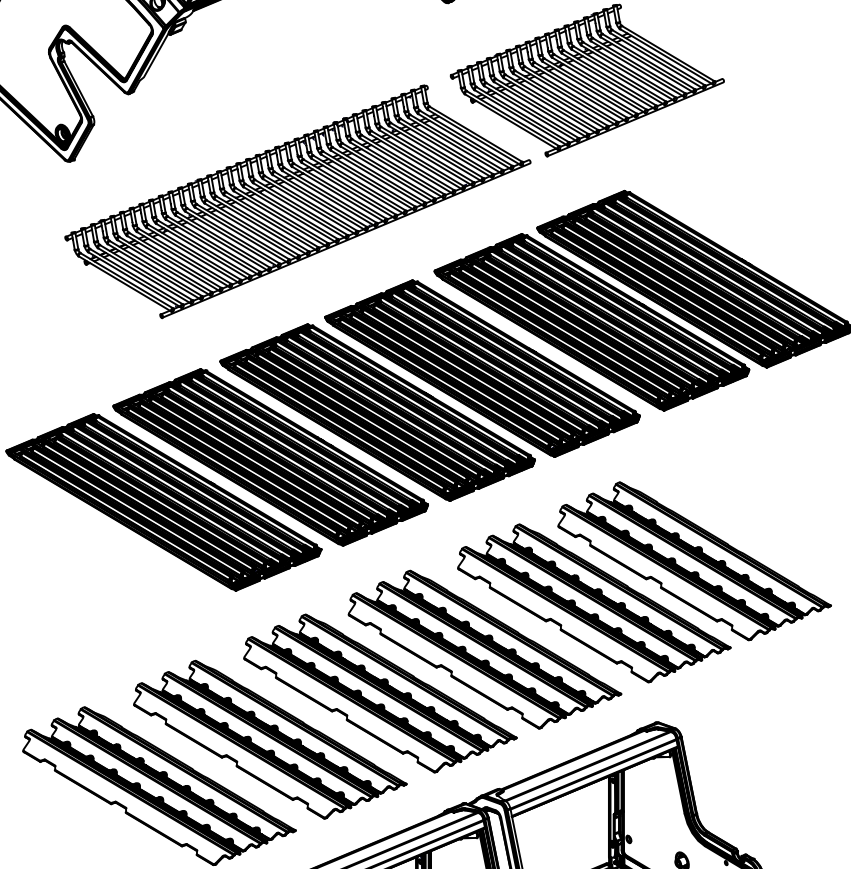

4

5

6

7

(1)

8

9

10

PARTS LIST / LISTE DES PIECES / LISTA DE PARTES

<u>KEY #</u>	<u>ITEM #</u>	<u>DESCRIPTION</u>	<u>DESCRIPTION</u>	<u>DESCRIPTION</u>	<u>9564-84</u>	<u>9564-87</u>	<u>9584-84</u>	<u>9584-87</u>	<u>9574-84</u>	<u>9574-87</u>
167	Y-29301	SCREW #10-24 X 1/2	VIS #10-24 X 1/2	TORNILLO #10-24 X 1/2	20	20	20	20	20	20
168	Y-11208	WASHER	RONDELLE	ARANDELA	2	2	2	2	2	2
169	S21061	WING NUT	ECROU PAPILLON	TUERCA MARIPOSA	2	2	2	2	2	2
170	Y-12084	NUT #8-32	ECROU #8-32	TUERCA #8-32	6	6	6	6	6	6
171	S15236	MOTOR	MOTEUR	MOTOR	1	1	1	1	1	1
172	S15508	ELECTRODE	ELECTRODE	ELECTRODO	1	1	1	1	1	1
173	S21362	SPRING	RESSORT	RESORTE	1	1	1	1	1	1
174	S21255	WASHER	RONDELLE	ARANDELA	2	2	2	2	2	2
175	Y-11546	BOLT - 1/4:20 X 5/8	BOULON - 1/4:20 X 5/8	TORNILLO 1/4-20 X 5/8	2	2	2	2	2	2
176	Y-29307	NUT #10-24	ECROU NUT #10-24	TUERCA NUT #10-24	2	2	2	2	2	2
177	Y-11795	NUT 1/4-20	ECROU 1/4-20	TUERCA 1/4-20	2	2	2	2	2	2
180	S35095	SCREW #10-24 X 5/8	VIS #10-24 X 5/8	TORNILLO #10-24 X 5/8	2	2	2	2	2	2
181	25070-91	WIRE - TRANSFORMER	LE FIL - TRANSFORMATEUR	DE ALAMBRE	1	1	1	1	1	1
181A	25070-95	LIGHT SWITCH	COMMUTATEUR LEGER	INTERRUPTOR DE LA LUZ	1	1	1	1	1	1
182	25020-71	OVEN LIGHT	LUMIERE DE FOUR	LUZ DEL HORNO	2	2	2	2	3	3
184	25080-90	TRANSFORMER	TRANSFORMATEUR	TRANSFORMADOR	1	1	1	1	1	1
185	25030-72	WIRE - OVEN LIGHT	LE FIL - LUMIERE DE FOUR	DE ALAMBRE - LUZ DEL HORNO	1	1	1	1	1	1
187	25030-70	WIRE - OVEN LIGHT	LE FIL - LUMIERE DE FOUR	DE ALAMBRE - LUZ DEL HORNO	•	•	•	•	•	•
188	Y-12865	SCREW 1/4-20 X 3/4	VIS 1/4-20 X 3/4	TORNILLO 1/4-20 X 3/4	16	16	16	16	18	18
190	25020-83	WIRE - LED LIGHT	LE FIL	DE ALAMBRE	1	1	•	•	•	•
	25020-84	WIRE - LED LIGHT	LE FIL	DE ALAMBRE	•	•	1	1	1	1
191	25020-83	WIRE - LED LIGHT	LE FIL	DE ALAMBRE	1	1	1	1	•	•
	25020-84	WIRE - LED LIGHT	LE FIL	DE ALAMBRE	•	•	•	•	•	•