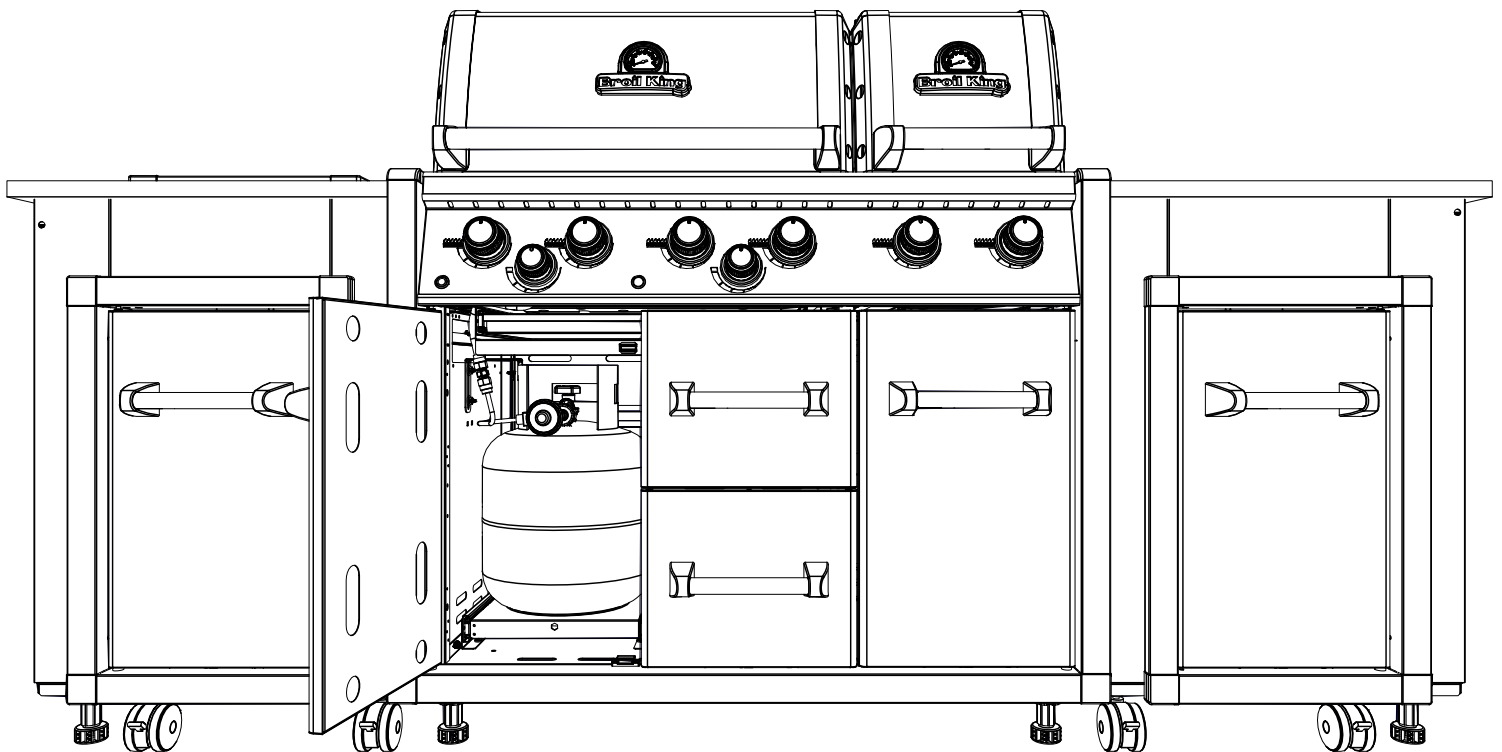

11

14

(2)  (2) 

PARTS LIST / LISTE DES PIÈCES / LISTA DE PARTES

<u>KEY #</u>	<u>ITEM #</u>	<u>DESCRIPTION</u>	<u>DESCRIPTION</u>	<u>DESCRIPTION</u>	<u>9564-84</u>	<u>9564-87</u>	<u>9584-84</u>	<u>9584-87</u>	<u>9574-84</u>	<u>9574-87</u>
44A	25070-925	WIRE - IGNITOR	FIL ÉLECTRIQUE - ALLUMAGE	CABLE - ENCENDEADOR	1	1	1	1	1	1
44B	25070-93	BUTTON - IGNITOR	BOUTON - ALLUMAGE	PULSADOR - ENCENDEADOR	1	1	1	1	1	1
45	72039-904	IGNITOR BRACKET	SUPPORT - ALLUMAGE	SOPORTE - ENCENDEADOR	1	1	1	1	1	1
47	70209-014	FRONT SIDE TRIM	BORDURE	BORDE	2	2	2	2	2	2
48	71055-004	GREASE TRAY	PLATEAU A GRAISSE	BANDEJA RECOLECTORA DE GRASA	1	1	•	•	1	•
48A	71056-004	GREASE TRAY	PLATEAU A GRAISSE	BANDEJA RECOLECTORA DE GRASA	•	•	1	1	•	•
48A	71053-004	GREASE TRAY	PLATEAU A GRAISSE	BANDEJA RECOLECTORA DE GRASA	•	•	•	•	1	•
49	72065-004	DRAWER	TIROIR	CAJÓN	1	1	•	•	1	•
49A	72066-004	DRAWER	TIROIR	CAJÓN	•	•	1	1	•	•
49A	72063-004	DRAWER	TIROIR	CAJÓN	•	•	•	•	1	•
51	22209-904	FLAV-R-WAVE®	FLAV-R-WAVE®	FLAV-R-WAVE®	4	4	5	5	6	6
52	73170-014	TRIM SIDE - SIDE BURNER	BORDURE - BRÛLEUR DE CÔTÉ	BORDE - QUEMADOR LATERAL	2	2	2	2	2	2
53	73170-024	TRIM FRONT - SIDE BURNER	BORDURE - BRÛLEUR DE CÔTÉ	BORDE - QUEMADOR LATERAL	2	2	2	2	2	2
56	24005-239	HANDLE	POIGNÉE	MANGO	1	1	•	•	•	•
56A	24006-239	HANDLE	POIGNÉE	MANGO	•	•	1	1	•	•
58	24003-239	HANDLE	POIGNÉE	MANGO	•	•	•	•	1	•
58	26009-917	HANDLE SEAT	PROTECTION BORD POIGNEE	TAPA DEL EXTREMO	2	2	2	2	4	4
58A	24009-938	HANDLE WEDGE	POIGNEE ENTRETOISE	ESPACIADOR DE MANIJA	2	2	2	2	4	4
59	10081-BK630	NAMEPLATE	PLAQUE D'IDENTIFICATION	PLACA CON NOMBRE	1	1	1	1	2	2
60	10571-6	HEAT INDICATOR	INDICATEUR DE CHALEUR	INDICADOR DE TEMPERATURA	1	1	1	1	2	2
68	23275-114A	DOOR	PORTE	PUERTA	•	•	•	•	1	1
69	23275-134A	DOOR	PORTE	PUERTA	1	1	•	•	1	1
69	23272-234A	DOOR	PORTE	PUERTA	•	•	1	1	•	•
70	21171-23	HANDLE	POIGNÉE	MANGO	3	3	3	3	4	4
71	21079-906	HANDLE SEAT	PROTECTION BORD POIGNEE	TAPA DEL EXTREMO	6	6	6	6	8	8
74	Y-99100	DRAWER SLIDE	GLISSIÈRE DE TIROIR	SOPORTE - CAJÓN	2	2	2	2	2	2
75	Y-99101	DRAWER SLIDE	GLISSIÈRE DE TIROIR	SOPORTE - CAJÓN	1	1	1	1	2	2
77	21165-114A	DRAWER	TIROIR	CAJÓN	2	2	2	2	2	2
78	71069-901	DRAWER SUPPORT	SUPPORT TIROIR	APOYO DEL CAJÓN	1	1	1	1	1	1
80	21109-905R	SIDE PANEL	PANNEAU LATÉRALE	PANEL LATERAL	2	2	2	2	3	3
82	25208-201R	CABINET SHELF	L'ETAGERE DU CABINET	ESTANTE - GABINETE	•	•	•	•	1	1
83	21065-901R	DRAWER CENTER MOUNT	PLAQUE CENTRALE DE MONTAGE	CENTRAL PLACA DE MONTAJE	1	1	1	1	1	1
84	70205-014	TRIM FRONT	BORDURE - AVANT	BORDE - FRENTE	1	1	•	•	•	•
	70206-014	TRIM FRONT	BORDURE - AVANT	BORDE - FRENTE	•	•	1	1	•	•
	70209-014	TRIM FRONT	BORDURE - AVANT	BORDE - FRENTE	•	•	•	•	1	1
87	21099-10A	BASE - TANK	TABLETTE INFÉRIEURE	BASE - TANQUE	1	1	1	1	1	1
88	21305-925R	PANEL - REAR	PANNEAU - ARRIÈRE	PANEL - POSTÉRIOR	1	1	•	•	1	1
	21306-925R	PANEL - REAR	PANNEAU - ARRIÈRE	PANEL - POSTÉRIOR	•	•	1	1	•	•
88A	25308-925R	PANEL - REAR	PANNEAU - ARRIÈRE	PANEL - POSTÉRIOR	•	•	•	•	1	1
90	71265-905	BASE	TABLETTE INFÉRIEURE	BASE	1	1	•	•	•	•
	71626-905	BASE	TABLETTE INFÉRIEURE	BASE	•	•	1	1	•	•
	71628-905	BASE	TABLETTE INFÉRIEURE	BASE	•	•	•	•	1	1
91	71109-034R	TRIM SIDE - LH	BORDURE - GAUCHE	BORDE - IZQUIERDA	1	1	•	•	1	1
92	71109-044R	TRIM SIDE - RH	BORDURE - DROITE	BORDE - DERECHA	1	1	1	1	1	1
93	71305-024	TRIM REAR	BORDURE - ARRIÈRE	BORDE - TRASERO	1	1	•	•	•	•
	71306-024	TRIM REAR	BORDURE - ARRIÈRE	BORDE - TRASERO	•	•	1	1	•	•
	71308-024	TRIM REAR	BORDURE - ARRIÈRE	BORDE - TRASERO	•	•	•	•	1	1