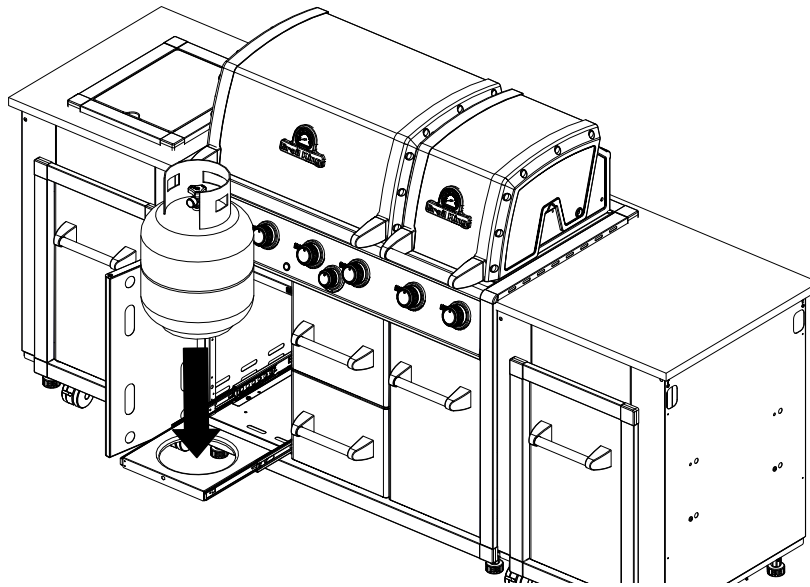

11

14

(2)  (2) 

PARTS LIST / LISTE DES PIÈCES / LISTA DE PARTES

<u>KEY #</u>	<u>ITEM #</u>	<u>DESCRIPTION</u>	<u>DESCRIPTION</u>	<u>DESCRIPTION</u>	<u>9564-84</u>	<u>9564-87</u>	<u>9584-84</u>	<u>9584-87</u>	<u>9574-84</u>	<u>9574-87</u>
44A	25070-925	WIRE - IGNITOR	FIL ÉLECTRIQUE - ALLUMAGE	CABLE - ENCENDEADOR	1	1	1	1	1	1
44B	25070-93	BUTTON - IGNITOR	BOUTON - ALLUMAGE	PULSADOR - ENCENDEADOR	1	1	1	1	1	1
45	72039-904	IGNITOR BRACKET	SUPPORT - ALLUMAGE	SOPORTE - ENCENDEADOR	1	1	1	1	1	1
47	70209-014	FRONT SIDE TRIM	BORDURE	BORDE	2	2	2	2	2	2
48	71055-004	GREASE TRAY	PLATEAU A GRAISSE	BANDEJA RECOLECTORA DE GRASA	1	1	•	•	1	•
48A	71056-004	GREASE TRAY	PLATEAU A GRAISSE	BANDEJA RECOLECTORA DE GRASA	•	•	1	1	•	•
48A	71053-004	GREASE TRAY	PLATEAU A GRAISSE	BANDEJA RECOLECTORA DE GRASA	•	•	•	•	1	•
49	72065-004	DRAWER	TIROIR	CAJÓN	1	1	•	•	1	•
49A	72066-004	DRAWER	TIROIR	CAJÓN	•	•	1	1	•	•
49A	72063-004	DRAWER	TIROIR	CAJÓN	•	•	•	•	1	•
51	22209-904	FLAV-R-WAVE®	FLAV-R-WAVE®	FLAV-R-WAVE®	4	4	5	5	6	6
52	73170-014	TRIM SIDE - SIDE BURNER	BORDURE - BRÛLEUR DE CÔTÉ	BORDE - QUEMADOR LATERAL	2	2	2	2	2	2
53	73170-024	TRIM FRONT - SIDE BURNER	BORDURE - BRÛLEUR DE CÔTÉ	BORDE - QUEMADOR LATERAL	2	2	2	2	2	2
56	24005-239	HANDLE	POIGNÉE	MANGO	1	1	•	•	•	•
56A	24006-239	HANDLE	POIGNÉE	MANGO	•	•	1	1	•	•
58	24003-239	HANDLE	POIGNÉE	MANGO	•	•	•	•	1	•
58	26009-917	HANDLE SEAT	PROTECTION BORD POIGNEE	TAPA DEL EXTREMO	2	2	2	2	4	4
58A	24009-938	HANDLE WEDGE	POIGNEE ENTRETOISE	ESPACIADOR DE MANIJA	2	2	2	2	4	4
59	10081-BK630	NAMEPLATE	PLAQUE D'IDENTIFICATION	PLACA CON NOMBRE	1	1	1	1	2	2
60	10571-6	HEAT INDICATOR	INDICATEUR DE CHALEUR	INDICADOR DE TEMPERATURA	1	1	1	1	2	2
68	23275-114A	DOOR	PORTE	PUERTA	•	•	•	•	1	1
69	23275-134A	DOOR	PORTE	PUERTA	1	1	•	•	1	1
69	23272-234A	DOOR	PORTE	PUERTA	•	•	1	1	•	•
70	21171-23	HANDLE	POIGNÉE	MANGO	3	3	3	3	4	4
71	21079-906	HANDLE SEAT	PROTECTION BORD POIGNEE	TAPA DEL EXTREMO	6	6	6	6	8	8
74	Y-99100	DRAWER SLIDE	GLISSIÈRE DE TIROIR	SOPORTE - CAJÓN	2	2	2	2	2	2
75	Y-99101	DRAWER SLIDE	GLISSIÈRE DE TIROIR	SOPORTE - CAJÓN	1	1	1	1	2	2
77	21165-114A	DRAWER	TIROIR	CAJÓN	2	2	2	2	2	2
78	71069-901	DRAWER SUPPORT	SUPPORT TIROIR	APOYO DEL CAJÓN	1	1	1	1	1	1
80	21109-905R	SIDE PANEL	PANNEAU LATÉRALE	PANEL LATERAL	2	2	2	2	3	3
82	25208-201R	CABINET SHELF	L'ETAGERE DU CABINET	ESTANTE - GABINETE	•	•	•	•	1	1
83	21065-901R	DRAWER CENTER MOUNT	PLAQUE CENTRALE DE MONTAGE	CENTRAL PLACA DE MONTAJE	1	1	1	1	1	1
84	70205-014	TRIM FRONT	BORDURE - AVANT	BORDE - FRENTE	1	1	•	•	•	•
	70206-014	TRIM FRONT	BORDURE - AVANT	BORDE - FRENTE	•	•	1	1	•	•
	70209-014	TRIM FRONT	BORDURE - AVANT	BORDE - FRENTE	•	•	•	•	1	1
87	21099-10A	BASE - TANK	TABLETTE INFÉRIEURE	BASE - TANQUE	1	1	1	1	1	1
88	21305-925R	PANEL - REAR	PANNEAU - ARRIÈRE	PANEL - POSTÉRIOR	1	1	•	•	1	1
	21306-925R	PANEL - REAR	PANNEAU - ARRIÈRE	PANEL - POSTÉRIOR	•	•	1	1	•	•
88A	25308-925R	PANEL - REAR	PANNEAU - ARRIÈRE	PANEL - POSTÉRIOR	•	•	•	•	1	1
90	71265-905	BASE	TABLETTE INFÉRIEURE	BASE	1	1	•	•	•	•
	71626-905	BASE	TABLETTE INFÉRIEURE	BASE	•	•	1	1	•	•
	71628-905	BASE	TABLETTE INFÉRIEURE	BASE	•	•	•	•	1	1
91	71109-034R	TRIM SIDE - LH	BORDURE - GAUCHE	BORDE - IZQUIERDA	1	1	•	•	1	1
92	71109-044R	TRIM SIDE - RH	BORDURE - DROITE	BORDE - DERECHA	1	1	1	1	1	1
93	71305-024	TRIM REAR	BORDURE - ARRIÈRE	BORDE - TRASERO	1	1	•	•	•	•
	71306-024	TRIM REAR	BORDURE - ARRIÈRE	BORDE - TRASERO	•	•	1	1	•	•
	71308-024	TRIM REAR	BORDURE - ARRIÈRE	BORDE - TRASERO	•	•	•	•	1	1