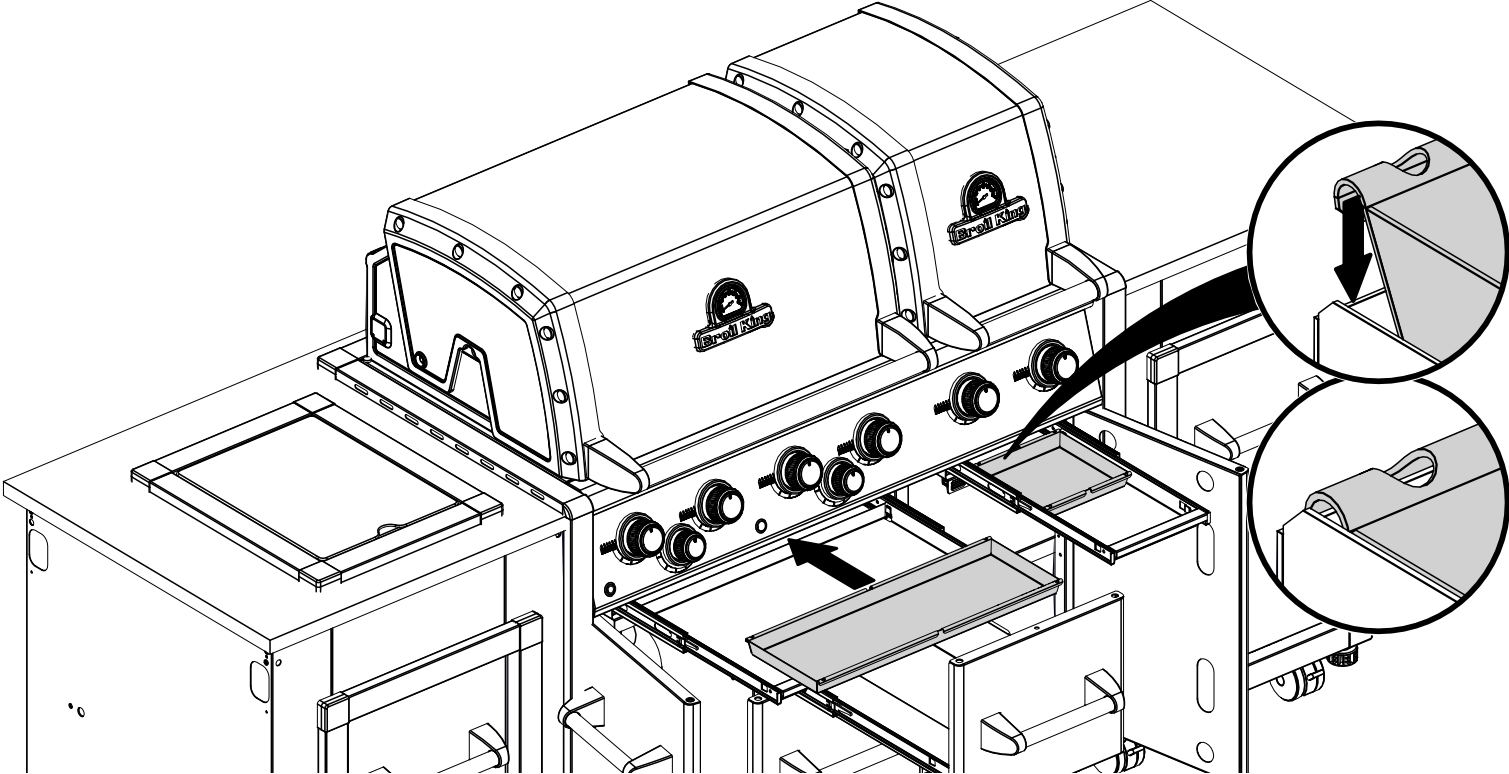

11

14

(2)  (2) 

PARTS LIST / LISTE DES PIÈCES / LISTA DE PARTES

<u>KEY #</u>	<u>ITEM #</u>	<u>DESCRIPTION</u>	<u>DESCRIPTION</u>	<u>DESCRIPTION</u>	<u>9564-84</u>	<u>9564-87</u>	<u>9584-84</u>	<u>9584-87</u>	<u>9574-84</u>	<u>9574-87</u>
44A	25070-925	WIRE - IGNITOR	FIL ÉLECTRIQUE - ALLUMAGE	CABLE - ENCENDEADOR	1	1	1	1	1	1
44B	25070-93	BUTTON - IGNITOR	BOUTON - ALLUMAGE	PULSADOR - ENCENDEADOR	1	1	1	1	1	1
45	72039-904	IGNITOR BRACKET	SUPPORT - ALLUMAGE	SOPORTE - ENCENDEADOR	1	1	1	1	1	1
47	70209-014	FRONT SIDE TRIM	BORDURE	BORDE	2	2	2	2	2	2
48	71055-004	GREASE TRAY	PLATEAU A GRAISSE	BANDEJA RECOLECTORA DE GRASA	1	1	•	•	1	•
48A	71056-004	GREASE TRAY	PLATEAU A GRAISSE	BANDEJA RECOLECTORA DE GRASA	•	•	1	1	•	•
48A	71053-004	GREASE TRAY	PLATEAU A GRAISSE	BANDEJA RECOLECTORA DE GRASA	•	•	•	•	1	•
49	72065-004	DRAWER	TIROIR	CAJÓN	1	1	•	•	1	•
49A	72066-004	DRAWER	TIROIR	CAJÓN	•	•	1	1	•	•
49A	72063-004	DRAWER	TIROIR	CAJÓN	•	•	•	•	1	•
51	22209-904	FLAV-R-WAVE®	FLAV-R-WAVE®	FLAV-R-WAVE®	4	4	5	5	6	6
52	73170-014	TRIM SIDE - SIDE BURNER	BORDURE - BRÛLEUR DE CÔTÉ	BORDE - QUEMADOR LATERAL	2	2	2	2	2	2
53	73170-024	TRIM FRONT - SIDE BURNER	BORDURE - BRÛLEUR DE CÔTÉ	BORDE - QUEMADOR LATERAL	2	2	2	2	2	2
56	24005-239	HANDLE	POIGNÉE	MANGO	1	1	•	•	•	•
56A	24006-239	HANDLE	POIGNÉE	MANGO	•	•	1	1	•	•
58	24003-239	HANDLE	POIGNÉE	MANGO	•	•	•	•	1	•
58	26009-917	HANDLE SEAT	PROTECTION BORD POIGNEE	TAPA DEL EXTREMO	2	2	2	2	4	4
58A	24009-938	HANDLE WEDGE	POIGNEE ENTRETOISE	ESPACIADOR DE MANIJA	2	2	2	2	4	4
59	10081-BK630	NAMEPLATE	PLAQUE D'IDENTIFICATION	PLACA CON NOMBRE	1	1	1	1	2	2
60	10571-6	HEAT INDICATOR	INDICATEUR DE CHALEUR	INDICADOR DE TEMPERATURA	1	1	1	1	2	2
68	23275-114A	DOOR	PORTE	PUERTA	•	•	•	•	1	1
69	23275-134A	DOOR	PORTE	PUERTA	1	1	•	•	1	1
69	23272-234A	DOOR	PORTE	PUERTA	•	•	1	1	•	•
70	21171-23	HANDLE	POIGNÉE	MANGO	3	3	3	3	4	4
71	21079-906	HANDLE SEAT	PROTECTION BORD POIGNEE	TAPA DEL EXTREMO	6	6	6	6	8	8
74	Y-99100	DRAWER SLIDE	GLISSIÈRE DE TIROIR	SOPORTE - CAJÓN	2	2	2	2	2	2
75	Y-99101	DRAWER SLIDE	GLISSIÈRE DE TIROIR	SOPORTE - CAJÓN	1	1	1	1	2	2
77	21165-114A	DRAWER	TIROIR	CAJÓN	2	2	2	2	2	2
78	71069-901	DRAWER SUPPORT	SUPPORT TIROIR	APOYO DEL CAJÓN	1	1	1	1	1	1
80	21109-905R	SIDE PANEL	PANNEAU LATÉRALE	PANEL LATERAL	2	2	2	2	3	3
82	25208-201R	CABINET SHELF	L'ETAGERE DU CABINET	ESTANTE - GABINETE	•	•	•	•	1	1
83	21065-901R	DRAWER CENTER MOUNT	PLAQUE CENTRALE DE MONTAGE	CENTRAL PLACA DE MONTAJE	1	1	1	1	1	1
84	70205-014	TRIM FRONT	BORDURE - AVANT	BORDE - FRENTE	1	1	•	•	•	•
	70206-014	TRIM FRONT	BORDURE - AVANT	BORDE - FRENTE	•	•	1	1	•	•
	70209-014	TRIM FRONT	BORDURE - AVANT	BORDE - FRENTE	•	•	•	•	1	1
87	21099-10A	BASE - TANK	TABLETTE INFÉRIEURE	BASE - TANQUE	1	1	1	1	1	1
88	21305-925R	PANEL - REAR	PANNEAU - ARRIÈRE	PANEL - POSTÉRIOR	1	1	•	•	1	1
	21306-925R	PANEL - REAR	PANNEAU - ARRIÈRE	PANEL - POSTÉRIOR	•	•	1	1	•	•
88A	25308-925R	PANEL - REAR	PANNEAU - ARRIÈRE	PANEL - POSTÉRIOR	•	•	•	•	1	1
90	71265-905	BASE	TABLETTE INFÉRIEURE	BASE	1	1	•	•	•	•
	71626-905	BASE	TABLETTE INFÉRIEURE	BASE	•	•	1	1	•	•
	71628-905	BASE	TABLETTE INFÉRIEURE	BASE	•	•	•	•	1	1
91	71109-034R	TRIM SIDE - LH	BORDURE - GAUCHE	BORDE - IZQUIERDA	1	1	•	•	1	1
92	71109-044R	TRIM SIDE - RH	BORDURE - DROITE	BORDE - DERECHA	1	1	1	1	1	1
93	71305-024	TRIM REAR	BORDURE - ARRIÈRE	BORDE - TRASERO	1	1	•	•	•	•
	71306-024	TRIM REAR	BORDURE - ARRIÈRE	BORDE - TRASERO	•	•	1	1	•	•
	71308-024	TRIM REAR	BORDURE - ARRIÈRE	BORDE - TRASERO	•	•	•	•	1	1