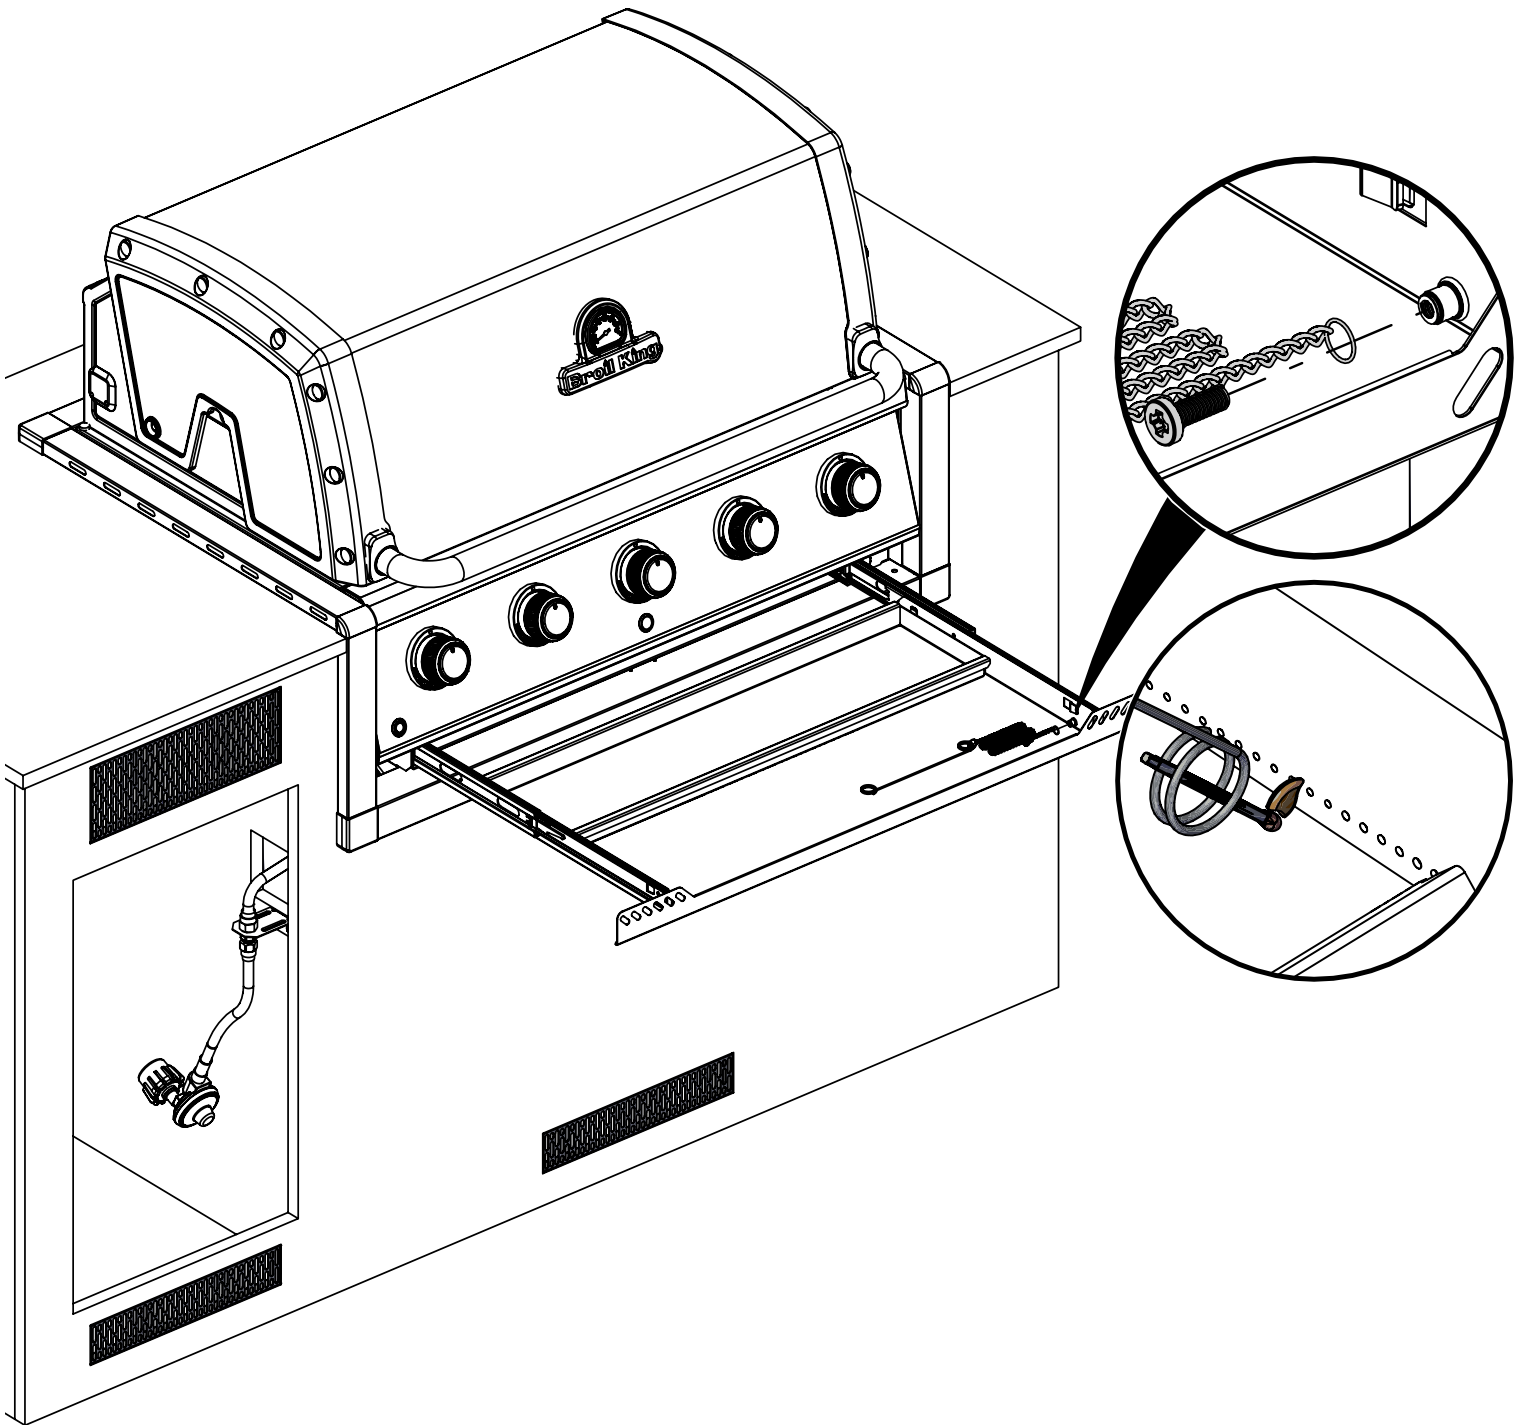

6

7

(2)  (2) 

9

(1)

PARTS LIST

<u>KEY #</u>	<u>ITEM #</u>	<u>DESCRIPTION</u>	<u>DESCRIPTION</u>	<u>DESCRIPTION</u>	<u>8867-14</u>	<u>8867-17</u>
1	77006-003	FIRE BOX ASSEMBLY	FOUR	HORNO	1	1
2	86006-303	LID ASSEMBLY	LE COUVERCLE	TAPA	1	1
5	27249-904	GREASE SHIELD	PROTECTION CONTRE LA GRAISSE	PROTECTOR CONTRA GRASA	5	5
7	Y-11544	BURNER SCREW	VIS - BRÛLEUR	TORNILLO - QUEMADOR	5	5
8	S21242	BURNER CLIP	ATTACHE DE CHEVILLE	GANCHO PARA EL REMOLQUE	5	5
18	22022-284	COOKING GRID	GRILLE	REJILLA	2	2
18A	22005-284	COOKING GRID	GRILLE	REJILLA	1	1
20	22006-991	GRID - WARMING RACK	GRILLE	REJILLA	1	1
22	22026-904	COLLECTOR BOX	RECIPIENT	CAJA RECOLECTORA	1	1
25	22909-104LP	BURNER	BRÛLEUR	QUEMADOR	4	•
	22909-104NG	BURNER	BRÛLEUR	QUEMADOR	•	4
26	22001-769	CONTROL KNOB	BOUTON DE CONTROLE	PERILLA DE CONTROL	5	5
27	22002-264	CONTROL BEZEL	MONTURE DE CONTROLE	PANEL DE CONTROL	5	5
28	22006-813	CONTROL COVER	PANNEAU DE CONTROLE	CUBIERTA DE CONTROL	1	1
32	10111-15A	PIG TAIL HOSE ASSEMBLY	TUYAU	MANGUERA	2	2
35	79006-014	CONTROL ASSEMBLY	SOUPAPE	MECANISMO DE CONTROL	1	•
	79006-017	CONTROL ASSEMBLY	SOUPAPE	MECANISMO DE CONTROL	•	1
41	71039-903	BATTERY BRACKET	SUPPORT - BATTERIE	SOPORTE - BATERÍA	1	1
42	10111-K45	NG HOSE	TUYAU (GAZ NATUREL)	MANGUERA DE GAS NATURAL	•	1
	10114-16	HOSE AND REGULATOR	TUYAU ET REGULATEUR PL	MANGUERA Y REGULADOR	1	•
43	10342-E13	ELECTRODE	ELECTRODE	ELECTRODO	1	1
43A	10342-E22	ELECTRODE	ELECTRODE	ELECTRODO	1	1
43B	10342-E38	ELECTRODE	ELECTRODE	ELECTRODO	1	1
44	10342-43	ELECTRONIC IGNITOR	ALLUMAGE ÉLECTRONIQUE	ENCENDEDOR ELECTRÓNICO	1	1
44A	25070-925	IGNITOR WIRE	FIL ÉLECTRIQUE - ALLUMAGE	CABLE - ENCENDEDOR	1	1
44B	25070-93	IGNITOR BUTTON	BOUTON - ALLUMAGE	PULSADOR - ENCENDEDOR	1	1
45	72039-904	IGNITOR BRACKET	SUPPORT - ALLUMAGE	SOPORTE - ENCENDEDOR	1	1
46	72049-603	IGNITOR SHIELD	PROTECTION CONTRE LA ALLUMAGE	PROTECTOR CONTRA ENCENDEDOR	1	1
47	71209-033	TRIM FRONT SIDE	BORDURE	BORDE	2	2
48	71056-004	GREASE PAN	PLATEAU A GRAISSE	BANDEJA RECOLECTORA DE GRASA	1	1
49	71066-003RA	DRAWER	TIROIR	CAJÓN	1	1
51	22209-903	FLAV-R-WAVE ®	FLAV-R-WAVE ®	FLAV-R-WAVE®	5	5
56	24006-12A	HANDLE	POIGNÉE	MANGO	1	1
58	54009-936	HANDLE STANDOFF	POIGNÉE ENTRETOISE	ESPACIADOR DE MANIJA	2	2
59	10081-BK630	NAMEPLATE	PLAQUE D'IDENTIFICATION	PLACA CON NOMBRE	1	1
60	10571-6	HEAT INDICATOR	INDICATEUR DE CHALEUR	INDICADOR DE TEMPERATURA	1	1
65	25005-000	MATCH LIGHT	ALLUMETTES	CERILLA - VARILLA	1	1