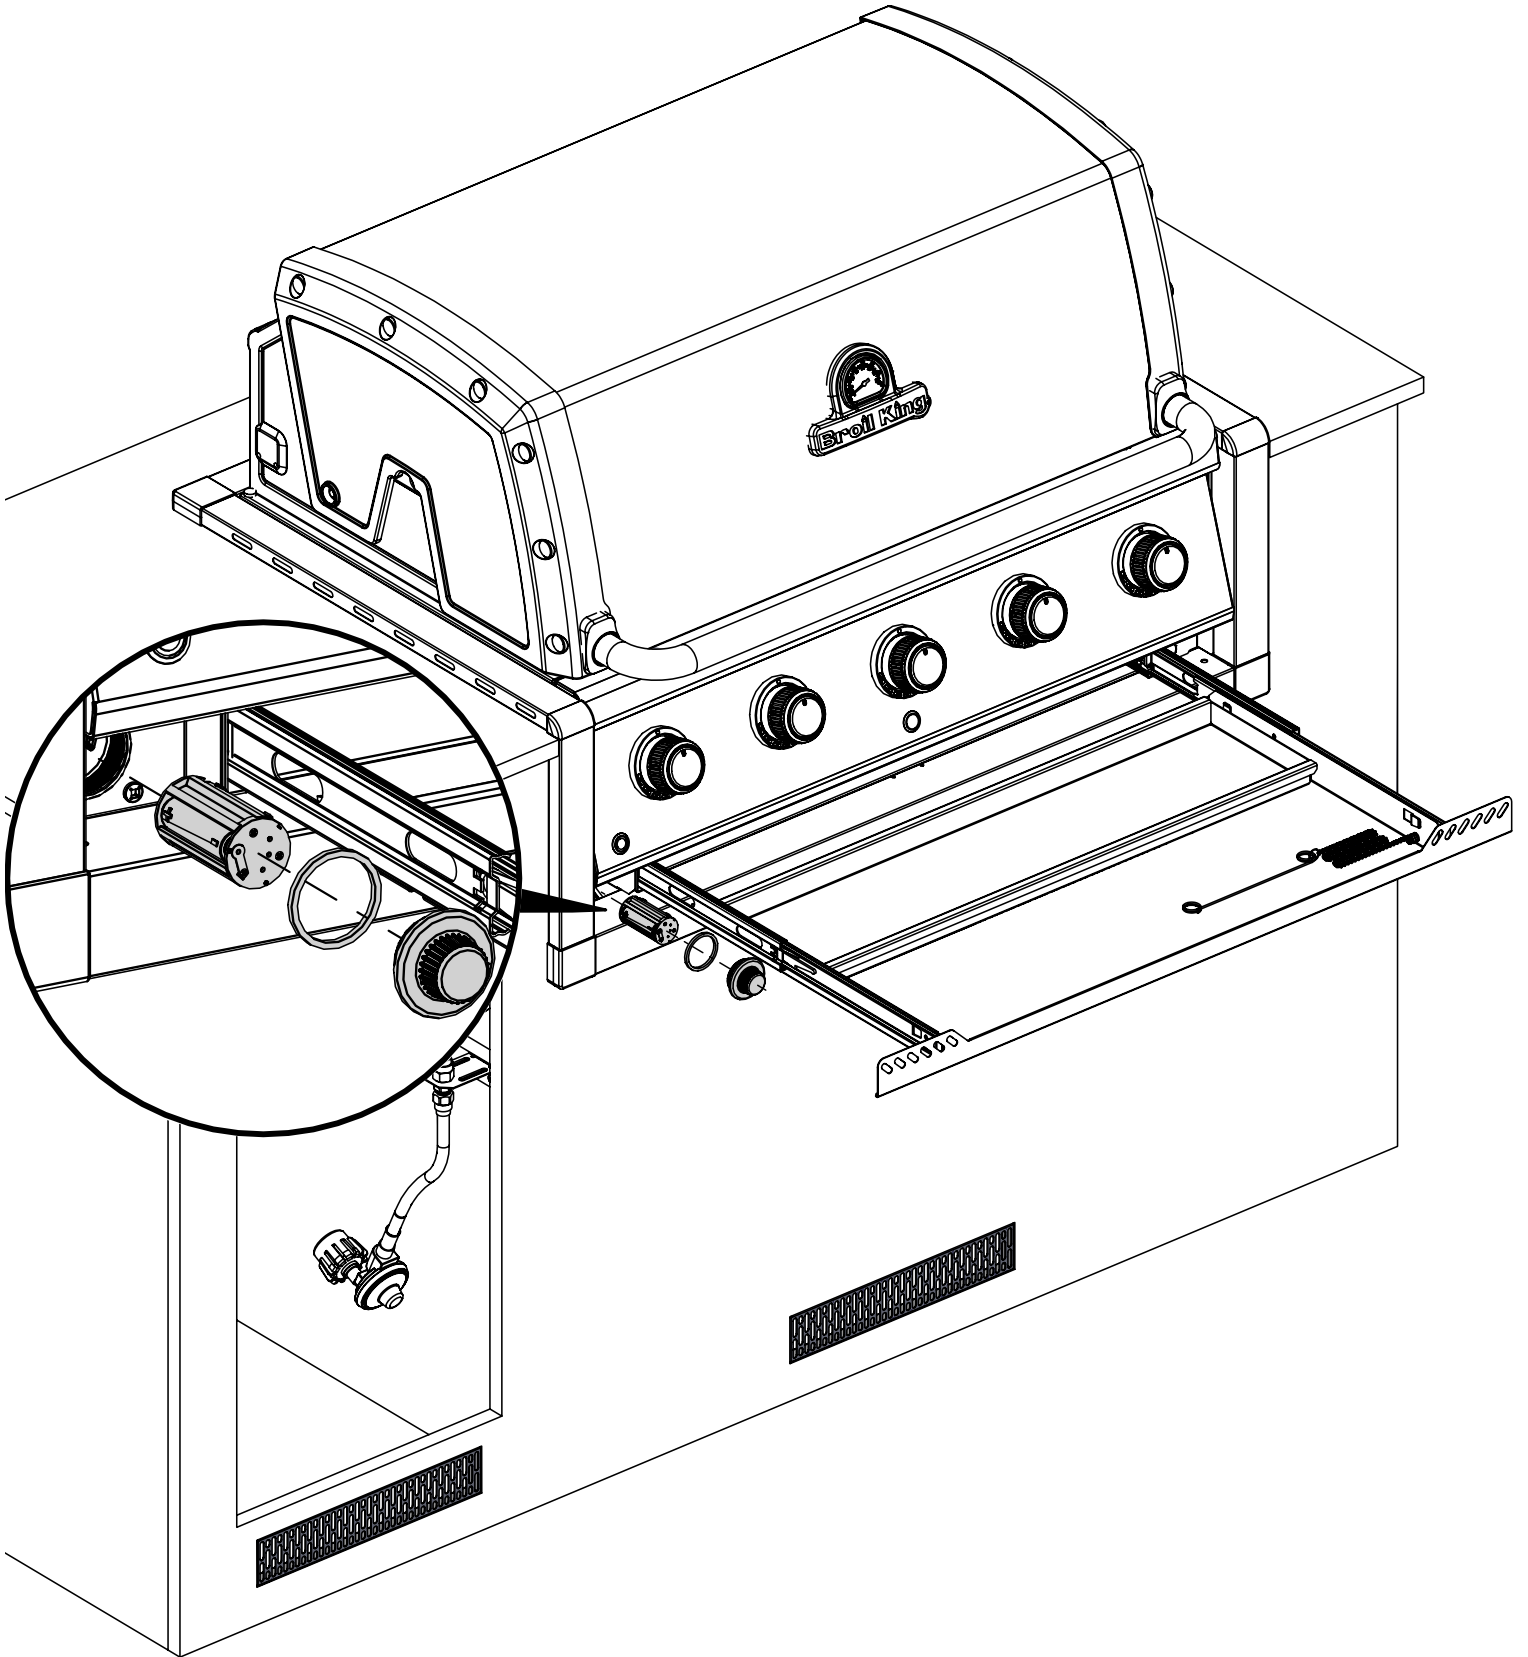

6

7

(2)  (2) 

9

(1)

PARTS LIST

<u>KEY #</u>	<u>ITEM #</u>	<u>DESCRIPTION</u>	<u>DESCRIPTION</u>	<u>DESCRIPTION</u>	<u>8867-14</u>	<u>8867-17</u>
1	77006-003	FIRE BOX ASSEMBLY	FOUR	HORNO	1	1
2	86006-303	LID ASSEMBLY	LE COUVERCLE	TAPA	1	1
5	27249-904	GREASE SHIELD	PROTECTION CONTRE LA GRAISSE	PROTECTOR CONTRA GRASA	5	5
7	Y-11544	BURNER SCREW	VIS - BRÛLEUR	TORNILLO - QUEMADOR	5	5
8	S21242	BURNER CLIP	ATTACHE DE CHEVILLE	GANCHO PARA EL REMOLQUE	5	5
18	22022-284	COOKING GRID	GRILLE	REJILLA	2	2
18A	22005-284	COOKING GRID	GRILLE	REJILLA	1	1
20	22006-991	GRID - WARMING RACK	GRILLE	REJILLA	1	1
22	22026-904	COLLECTOR BOX	RECIPIENT	CAJA RECOLECTORA	1	1
25	22909-104LP	BURNER	BRÛLEUR	QUEMADOR	4	•
	22909-104NG	BURNER	BRÛLEUR	QUEMADOR	•	4
26	22001-769	CONTROL KNOB	BOUTON DE CONTROLE	PERILLA DE CONTROL	5	5
27	22002-264	CONTROL BEZEL	MONTURE DE CONTROLE	PANEL DE CONTROL	5	5
28	22006-813	CONTROL COVER	PANNEAU DE CONTROLE	CUBIERTA DE CONTROL	1	1
32	10111-15A	PIG TAIL HOSE ASSEMBLY	TUYAU	MANGUERA	2	2
35	79006-014	CONTROL ASSEMBLY	SOUPAPE	MECANISMO DE CONTROL	1	•
	79006-017	CONTROL ASSEMBLY	SOUPAPE	MECANISMO DE CONTROL	•	1
41	71039-903	BATTERY BRACKET	SUPPORT - BATTERIE	SOPORTE - BATERÍA	1	1
42	10111-K45	NG HOSE	TUYAU (GAZ NATUREL)	MANGUERA DE GAS NATURAL	•	1
	10114-16	HOSE AND REGULATOR	TUYAU ET REGULATEUR PL	MANGUERA Y REGULADOR	1	•
43	10342-E13	ELECTRODE	ELECTRODE	ELECTRODO	1	1
43A	10342-E22	ELECTRODE	ELECTRODE	ELECTRODO	1	1
43B	10342-E38	ELECTRODE	ELECTRODE	ELECTRODO	1	1
44	10342-43	ELECTRONIC IGNITOR	ALLUMAGE ÉLECTRONIQUE	ENCENDEDOR ELECTRÓNICO	1	1
44A	25070-925	IGNITOR WIRE	FIL ÉLECTRIQUE - ALLUMAGE	CABLE - ENCENDEDOR	1	1
44B	25070-93	IGNITOR BUTTON	BOUTON - ALLUMAGE	PULSADOR - ENCENDEDOR	1	1
45	72039-904	IGNITOR BRACKET	SUPPORT - ALLUMAGE	SOPORTE - ENCENDEDOR	1	1
46	72049-603	IGNITOR SHIELD	PROTECTION CONTRE LA ALLUMAGE	PROTECTOR CONTRA ENCENDEDOR	1	1
47	71209-033	TRIM FRONT SIDE	BORDURE	BORDE	2	2
48	71056-004	GREASE PAN	PLATEAU A GRAISSE	BANDEJA RECOLECTORA DE GRASA	1	1
49	71066-003RA	DRAWER	TIROIR	CAJÓN	1	1
51	22209-903	FLAV-R-WAVE ®	FLAV-R-WAVE ®	FLAV-R-WAVE®	5	5
56	24006-12A	HANDLE	POIGNÉE	MANGO	1	1
58	54009-936	HANDLE STANDOFF	POIGNÉE ENTRETOISE	ESPACIADOR DE MANIJA	2	2
59	10081-BK630	NAMEPLATE	PLAQUE D'IDENTIFICATION	PLACA CON NOMBRE	1	1
60	10571-6	HEAT INDICATOR	INDICATEUR DE CHALEUR	INDICADOR DE TEMPERATURA	1	1
65	25005-000	MATCH LIGHT	ALLUMETTES	CERILLA - VARILLA	1	1