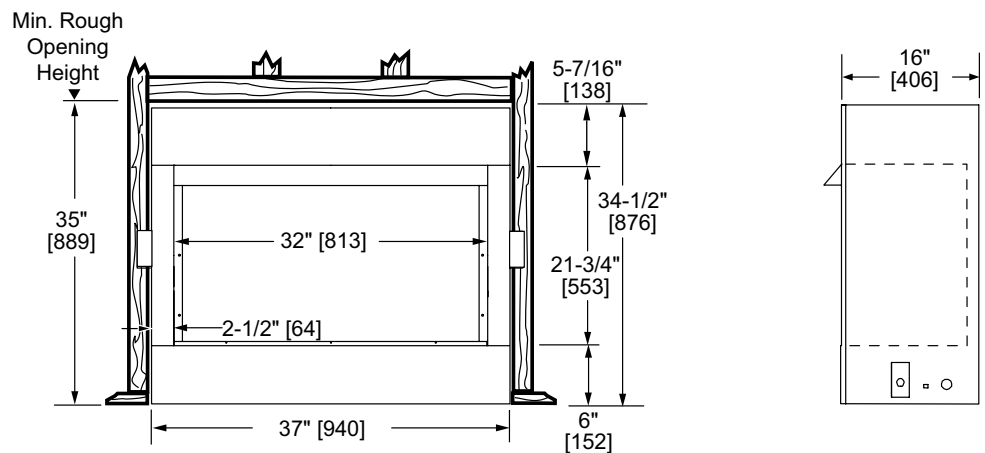

# Aria 32

Vent Free Fireplace System

MODEL	FRONT WIDTH		BACK WIDTH		HEIGHT		DEPTH		VIEWING AREA
	Actual	Framing	Actual	Framing	Actual	Framing	Actual	Framing	
VFF32C VFF32L	37	37-1/4	29	37-1/4	34-1/2	35	18-5/8	15-1/2	32 x 21-3/4