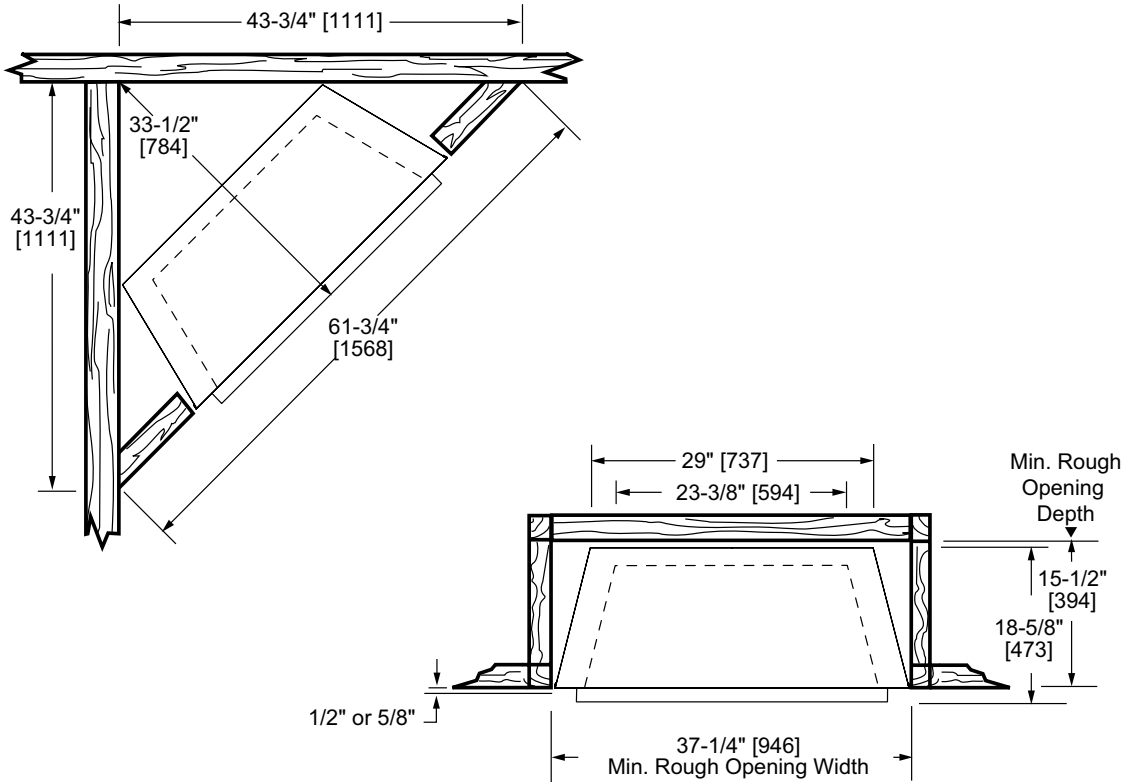

# Aria 32

Vent Free Fireplace System

MODEL	FRONT WIDTH		BACK WIDTH		HEIGHT		DEPTH		VIEWING AREA
	Actual	Framing	Actual	Framing	Actual	Framing	Actual	Framing	
VFF32C VFF32L	37	37-1/4	29	37-1/4	34-1/2	35	18-5/8	15-1/2	32 x 21-3/4