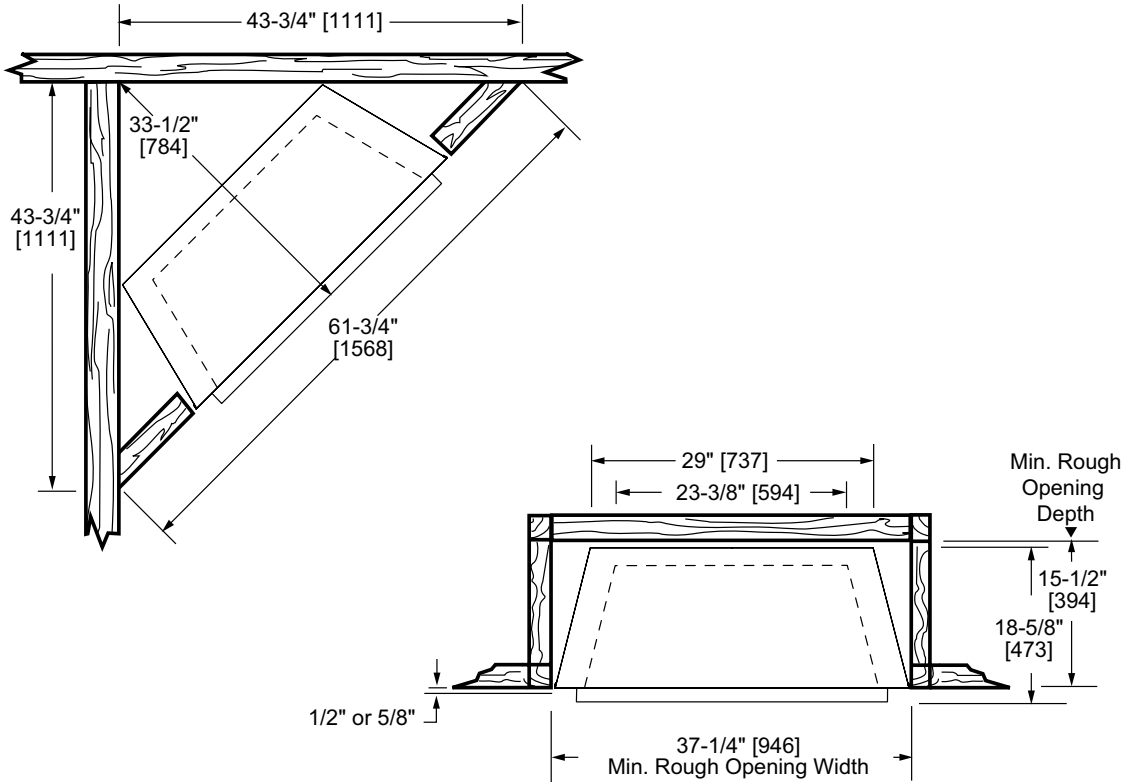

Aria 32

Vent Free Fireplace System

MODEL	FRONT WIDTH		BACK WIDTH		HEIGHT		DEPTH		VIEWING AREA
	Actual	Framing	Actual	Framing	Actual	Framing	Actual	Framing	
VFF32C VFF32L	37	37-1/4	29	37-1/4	34-1/2	35	18-5/8	15-1/2	32 x 21-3/4