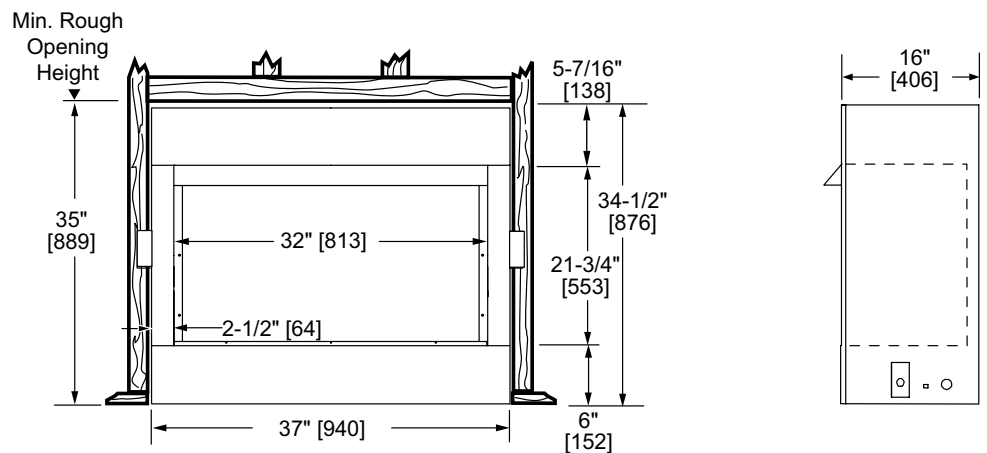

Aria 32

Vent Free Fireplace System

MODEL	FRONT WIDTH		BACK WIDTH		HEIGHT		DEPTH		VIEWING AREA
	Actual	Framing	Actual	Framing	Actual	Framing	Actual	Framing	
VFF32C VFF32L	37	37-1/4	29	37-1/4	34-1/2	35	18-5/8	15-1/2	32 x 21-3/4