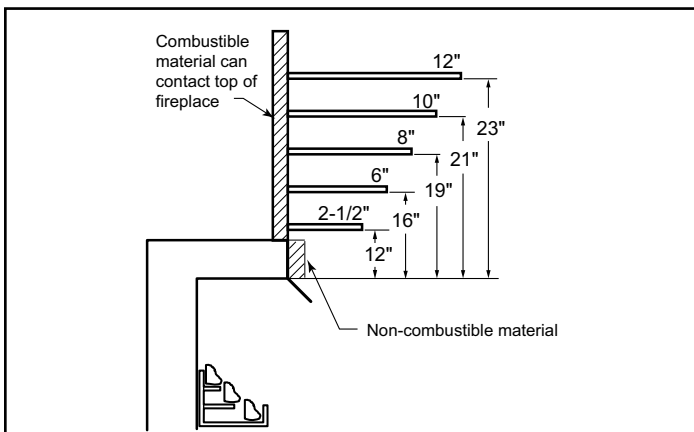

MANTEL PROJECTIONS