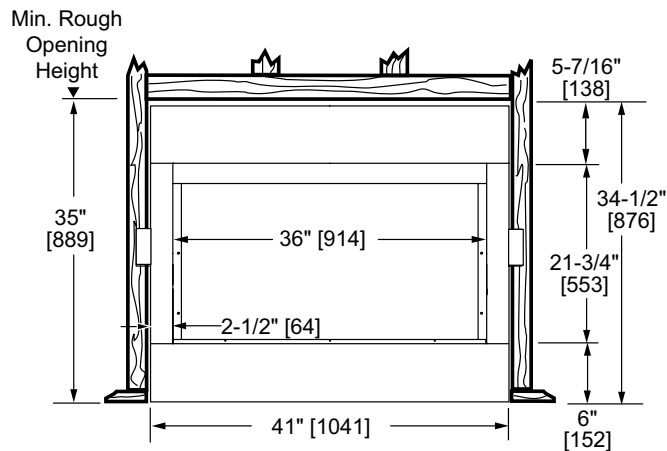

# Aria 36

Vent Free Fireplace System

MODEL	FRONT WIDTH		BACK WIDTH		HEIGHT		DEPTH		VIEWING AREA
	Actual	Framing	Actual	Framing	Actual	Framing	Actual	Framing	
VFF36C VFF36L	41	41-1/4	32	41-1/4	34-1/2	35	20-5/8	17-1/2	36 x 21-3/4