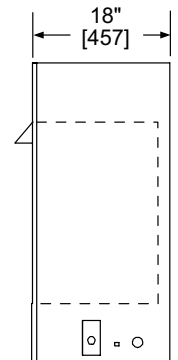

# Aria 36

Vent Free Fireplace System

MODEL	FRONT WIDTH		BACK WIDTH		HEIGHT		DEPTH		VIEWING AREA
	Actual	Framing	Actual	Framing	Actual	Framing	Actual	Framing	
VFF36C VFF36L	41	41-1/4	32	41-1/4	34-1/2	35	20-5/8	17-1/2	36 x 21-3/4