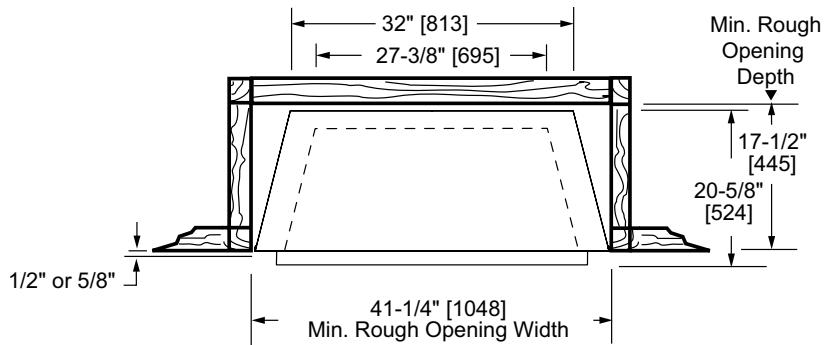

# Aria 36

Vent Free Fireplace System

MODEL	FRONT WIDTH		BACK WIDTH		HEIGHT		DEPTH		VIEWING AREA
	Actual	Framing	Actual	Framing	Actual	Framing	Actual	Framing	
VFF36C VFF36L	41	41-1/4	32	41-1/4	34-1/2	35	20-5/8	17-1/2	36 x 21-3/4