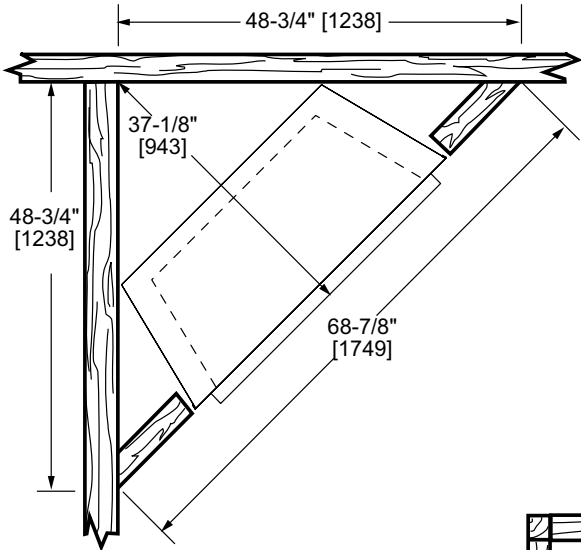

# Aria 36

Vent Free Fireplace System

MODEL	FRONT WIDTH		BACK WIDTH		HEIGHT		DEPTH		VIEWING AREA
	Actual	Framing	Actual	Framing	Actual	Framing	Actual	Framing	
VFF36C VFF36L	41	41-1/4	32	41-1/4	34-1/2	35	20-5/8	17-1/2	36 x 21-3/4