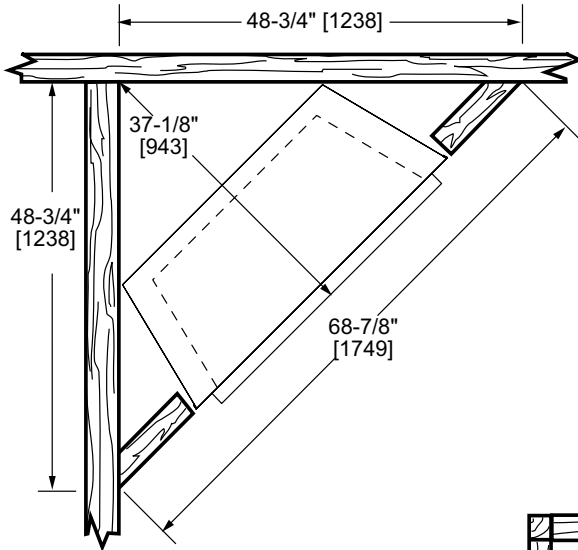

Aria 36

Vent Free Fireplace System

MODEL	FRONT WIDTH		BACK WIDTH		HEIGHT		DEPTH		VIEWING AREA
	Actual	Framing	Actual	Framing	Actual	Framing	Actual	Framing	
VFF36C VFF36L	41	41-1/4	32	41-1/4	34-1/2	35	20-5/8	17-1/2	36 x 21-3/4