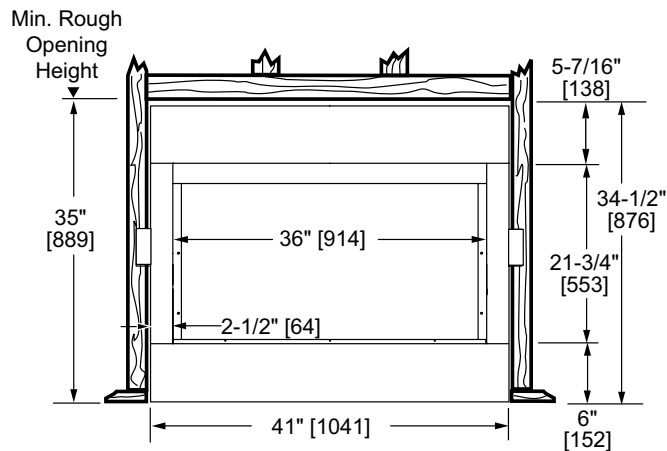

Aria 36

Vent Free Fireplace System

MODEL	FRONT WIDTH		BACK WIDTH		HEIGHT		DEPTH		VIEWING AREA
	Actual	Framing	Actual	Framing	Actual	Framing	Actual	Framing	
VFF36C VFF36L	41	41-1/4	32	41-1/4	34-1/2	35	20-5/8	17-1/2	36 x 21-3/4