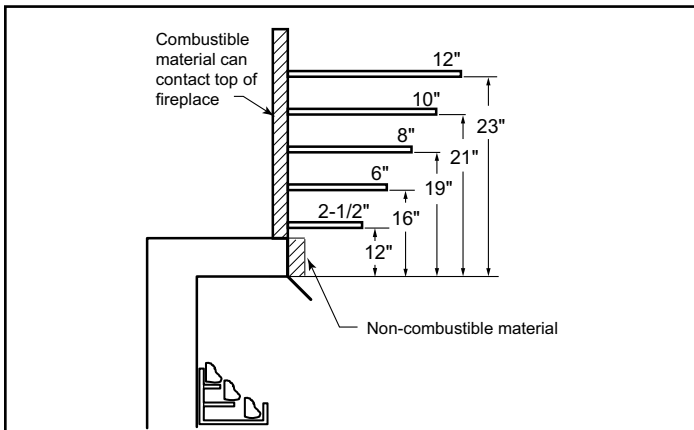

MANTEL PROJECTIONS