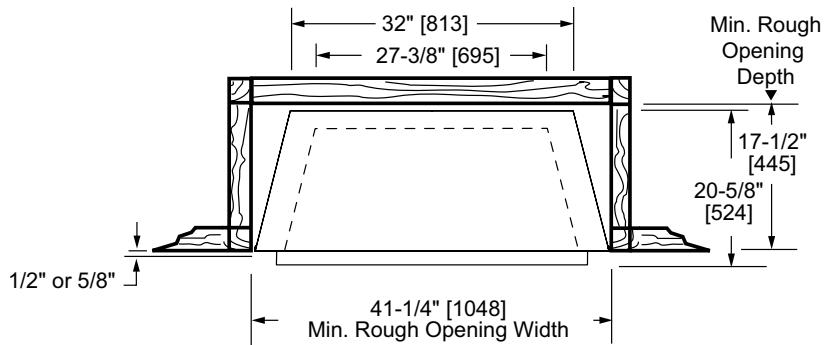

Aria 36

Vent Free Fireplace System

MODEL	FRONT WIDTH		BACK WIDTH		HEIGHT		DEPTH		VIEWING AREA
	Actual	Framing	Actual	Framing	Actual	Framing	Actual	Framing	
VFF36C VFF36L	41	41-1/4	32	41-1/4	34-1/2	35	20-5/8	17-1/2	36 x 21-3/4