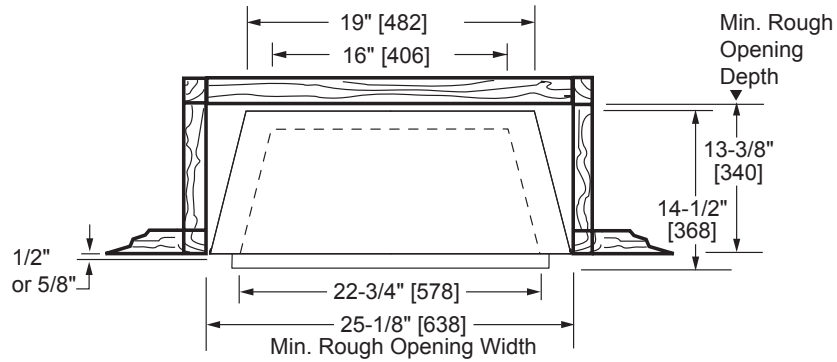

# Symphony 24

Vent Free Fireplace System

MODEL	FRONT WIDTH		BACK WIDTH		HEIGHT		DEPTH		VIEWING AREA
	Actual	Framing	Actual	Framing	Actual	Framing	Actual	Framing	
VFC24C VFC24L	24-5/8"	25-1/8"	19"	25-1/8"	26-1/2"	26-3/4"	14-1/2"	13-3/8"	22-5/8" x 16-1/4"