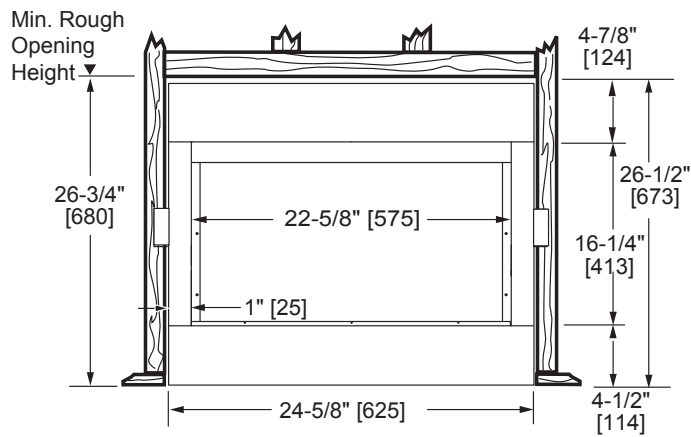

# Symphony 24

Vent Free Fireplace System

MODEL	FRONT WIDTH		BACK WIDTH		HEIGHT		DEPTH		VIEWING AREA
	Actual	Framing	Actual	Framing	Actual	Framing	Actual	Framing	
VFC24C VFC24L	24-5/8"	25-1/8"	19"	25-1/8"	26-1/2"	26-3/4"	14-1/2"	13-3/8"	22-5/8" x 16-1/4"