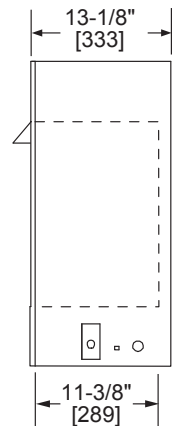

# Symphony 24

Vent Free Fireplace System

MODEL	FRONT WIDTH		BACK WIDTH		HEIGHT		DEPTH		VIEWING AREA
	Actual	Framing	Actual	Framing	Actual	Framing	Actual	Framing	
VFC24C VFC24L	24-5/8"	25-1/8"	19"	25-1/8"	26-1/2"	26-3/4"	14-1/2"	13-3/8"	22-5/8" x 16-1/4"