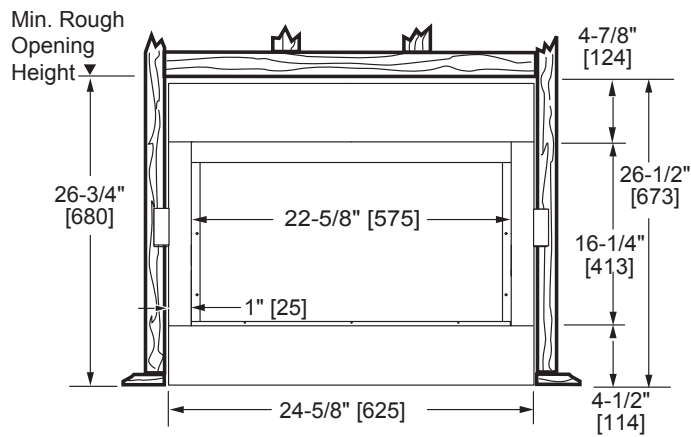

Symphony 24

Vent Free Fireplace System

MODEL	FRONT WIDTH		BACK WIDTH		HEIGHT		DEPTH		VIEWING AREA
	Actual	Framing	Actual	Framing	Actual	Framing	Actual	Framing	
VFC24C VFC24L	24-5/8"	25-1/8"	19"	25-1/8"	26-1/2"	26-3/4"	14-1/2"	13-3/8"	22-5/8" x 16-1/4"