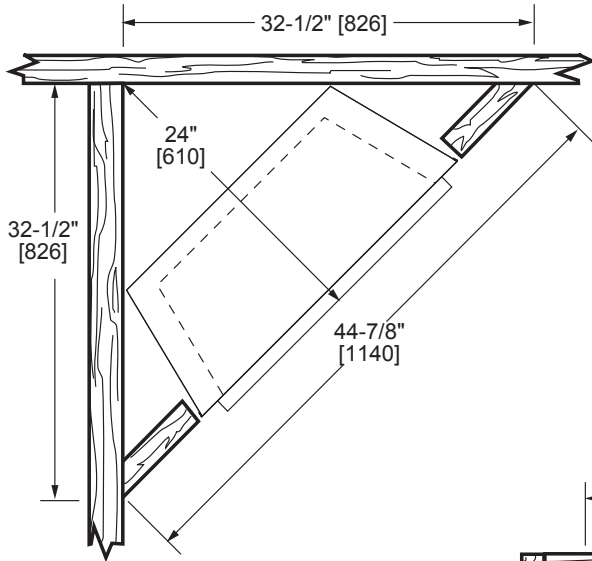

# Symphony 24

Vent Free Fireplace System

MODEL	FRONT WIDTH		BACK WIDTH		HEIGHT		DEPTH		VIEWING AREA
	Actual	Framing	Actual	Framing	Actual	Framing	Actual	Framing	
VFC24C VFC24L	24-5/8"	25-1/8"	19"	25-1/8"	26-1/2"	26-3/4"	14-1/2"	13-3/8"	22-5/8" x 16-1/4"