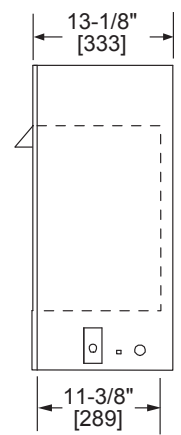

# Symphony 24

Vent Free Fireplace System

MODEL	FRONT WIDTH		BACK WIDTH		HEIGHT		DEPTH		VIEWING AREA
	Actual	Framing	Actual	Framing	Actual	Framing	Actual	Framing	
VFC24C VFC24L	24-5/8"	25-1/8"	19"	25-1/8"	26-1/2"	26-3/4"	14-1/2"	13-3/8"	22-5/8" x 16-1/4"