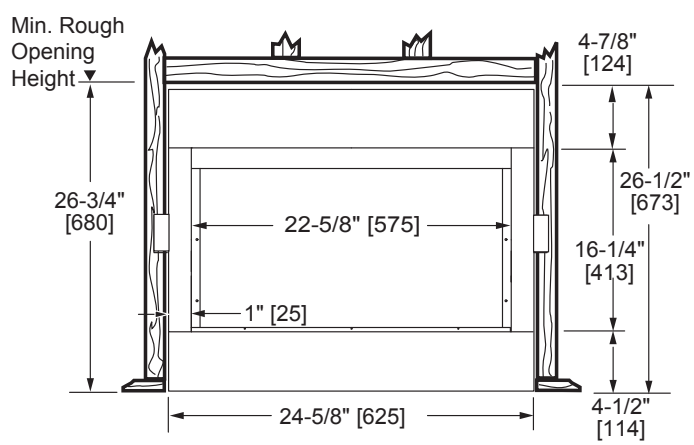

# Symphony 24

Vent Free Fireplace System

MODEL	FRONT WIDTH		BACK WIDTH		HEIGHT		DEPTH		VIEWING AREA
	Actual	Framing	Actual	Framing	Actual	Framing	Actual	Framing	
VFC24C VFC24L	24-5/8"	25-1/8"	19"	25-1/8"	26-1/2"	26-3/4"	14-1/2"	13-3/8"	22-5/8" x 16-1/4"