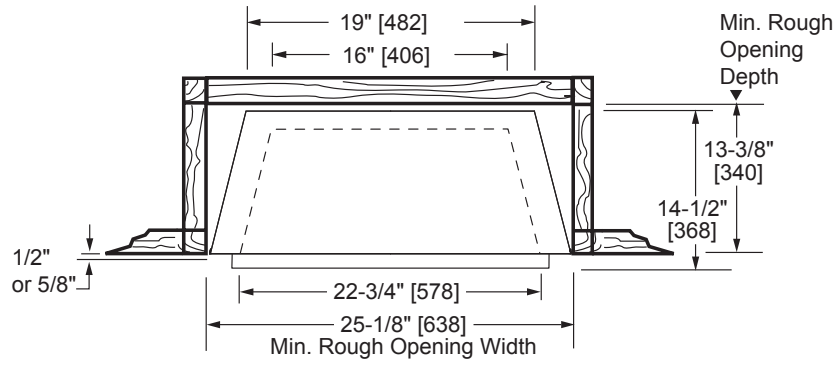

# Symphony 24

Vent Free Fireplace System

MODEL	FRONT WIDTH		BACK WIDTH		HEIGHT		DEPTH		VIEWING AREA
	Actual	Framing	Actual	Framing	Actual	Framing	Actual	Framing	
VFC24C VFC24L	24-5/8"	25-1/8"	19"	25-1/8"	26-1/2"	26-3/4"	14-1/2"	13-3/8"	22-5/8" x 16-1/4"