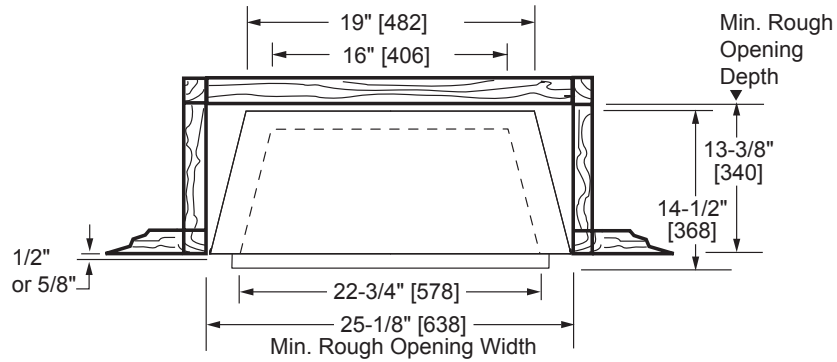

Symphony 24

Vent Free Fireplace System

MODEL	FRONT WIDTH		BACK WIDTH		HEIGHT		DEPTH		VIEWING AREA
	Actual	Framing	Actual	Framing	Actual	Framing	Actual	Framing	
VFC24C VFC24L	24-5/8	25-1/8	19	25-1/8	26-1/2	26-3/4	14-1/2	13-3/8	22-5/8 x 16-1/4