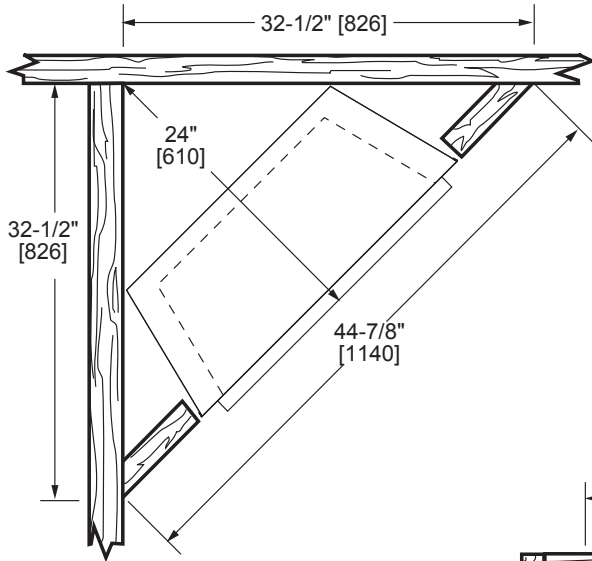

Symphony 24

Vent Free Fireplace System

MODEL	FRONT WIDTH		BACK WIDTH		HEIGHT		DEPTH		VIEWING AREA
	Actual	Framing	Actual	Framing	Actual	Framing	Actual	Framing	
VFC24C VFC24L	24-5/8	25-1/8	19	25-1/8	26-1/2	26-3/4	14-1/2	13-3/8	22-5/8 x 16-1/4