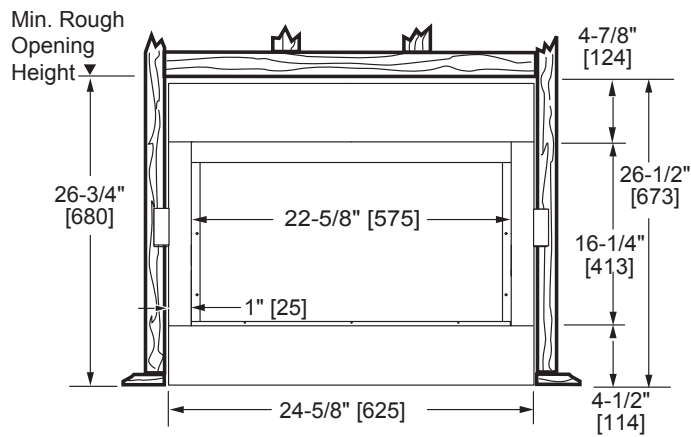

Symphony 24

Vent Free Fireplace System

MODEL	FRONT WIDTH		BACK WIDTH		HEIGHT		DEPTH		VIEWING AREA
	Actual	Framing	Actual	Framing	Actual	Framing	Actual	Framing	
VFC24C VFC24L	24-5/8	25-1/8	19	25-1/8	26-1/2	26-3/4	14-1/2	13-3/8	22-5/8 x 16-1/4