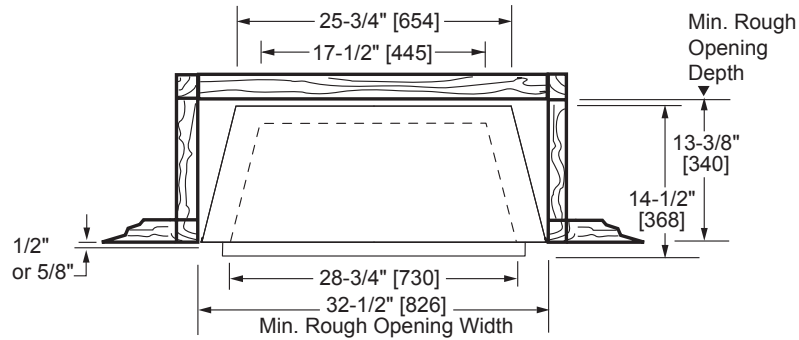

Symphony 32

Vent Free Fireplace System

MODEL	FRONT WIDTH		BACK WIDTH		HEIGHT		DEPTH		VIEWING AREA
	Actual	Framing	Actual	Framing	Actual	Framing	Actual	Framing	
VFC32C VFC32L	32	32-1/2	25-3/4	32-1/2	30	30-1/4	14-1/2	13-3/8	28-3/4 x 19-1/2