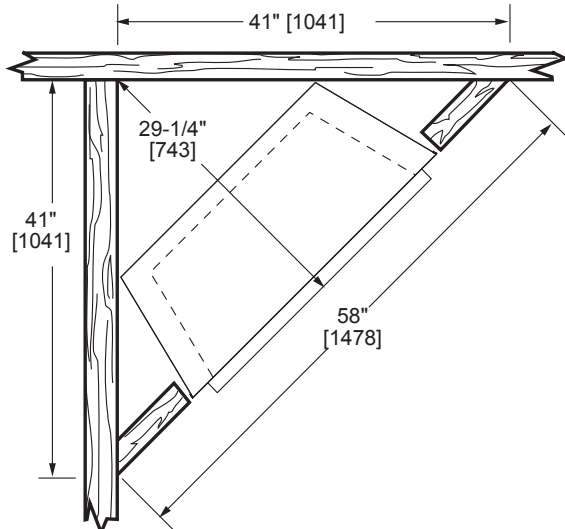

Symphony 32

Vent Free Fireplace System

MODEL	FRONT WIDTH		BACK WIDTH		HEIGHT		DEPTH		VIEWING AREA
	Actual	Framing	Actual	Framing	Actual	Framing	Actual	Framing	
VFC32C VFC32L	32	32-1/2	25-3/4	32-1/2	30	30-1/4	14-1/2	13-3/8	28-3/4 x 19-1/2