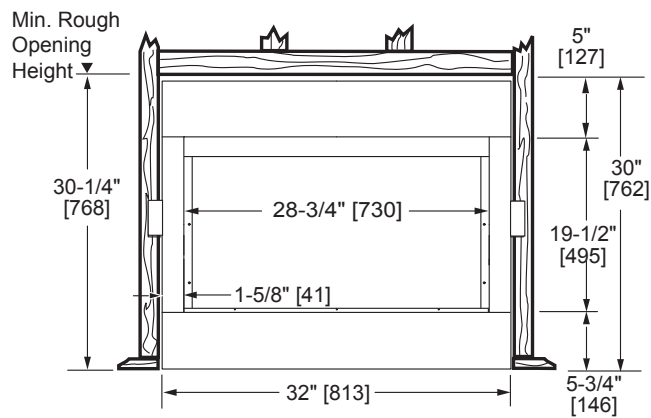

Symphony 32

Vent Free Fireplace System

MODEL	FRONT WIDTH		BACK WIDTH		HEIGHT		DEPTH		VIEWING AREA
	Actual	Framing	Actual	Framing	Actual	Framing	Actual	Framing	
VFC32C VFC32L	32	32-1/2	25-3/4	32-1/2	30	30-1/4	14-1/2	13-3/8	28-3/4 x 19-1/2