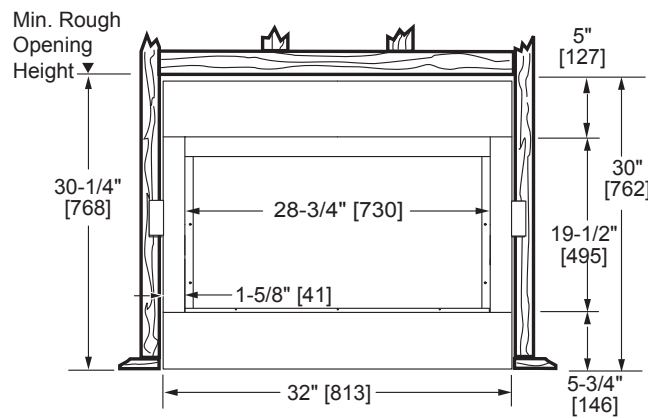

Symphony 32

Vent Free Fireplace System

MODEL	FRONT WIDTH		BACK WIDTH		HEIGHT		DEPTH		VIEWING AREA
	Actual	Framing	Actual	Framing	Actual	Framing	Actual	Framing	
VFC32C VFC32L	32	32-1/2	25-3/4	32-1/2	30	30-1/4	14-1/2	13-3/8	28-3/4 x 19-1/2